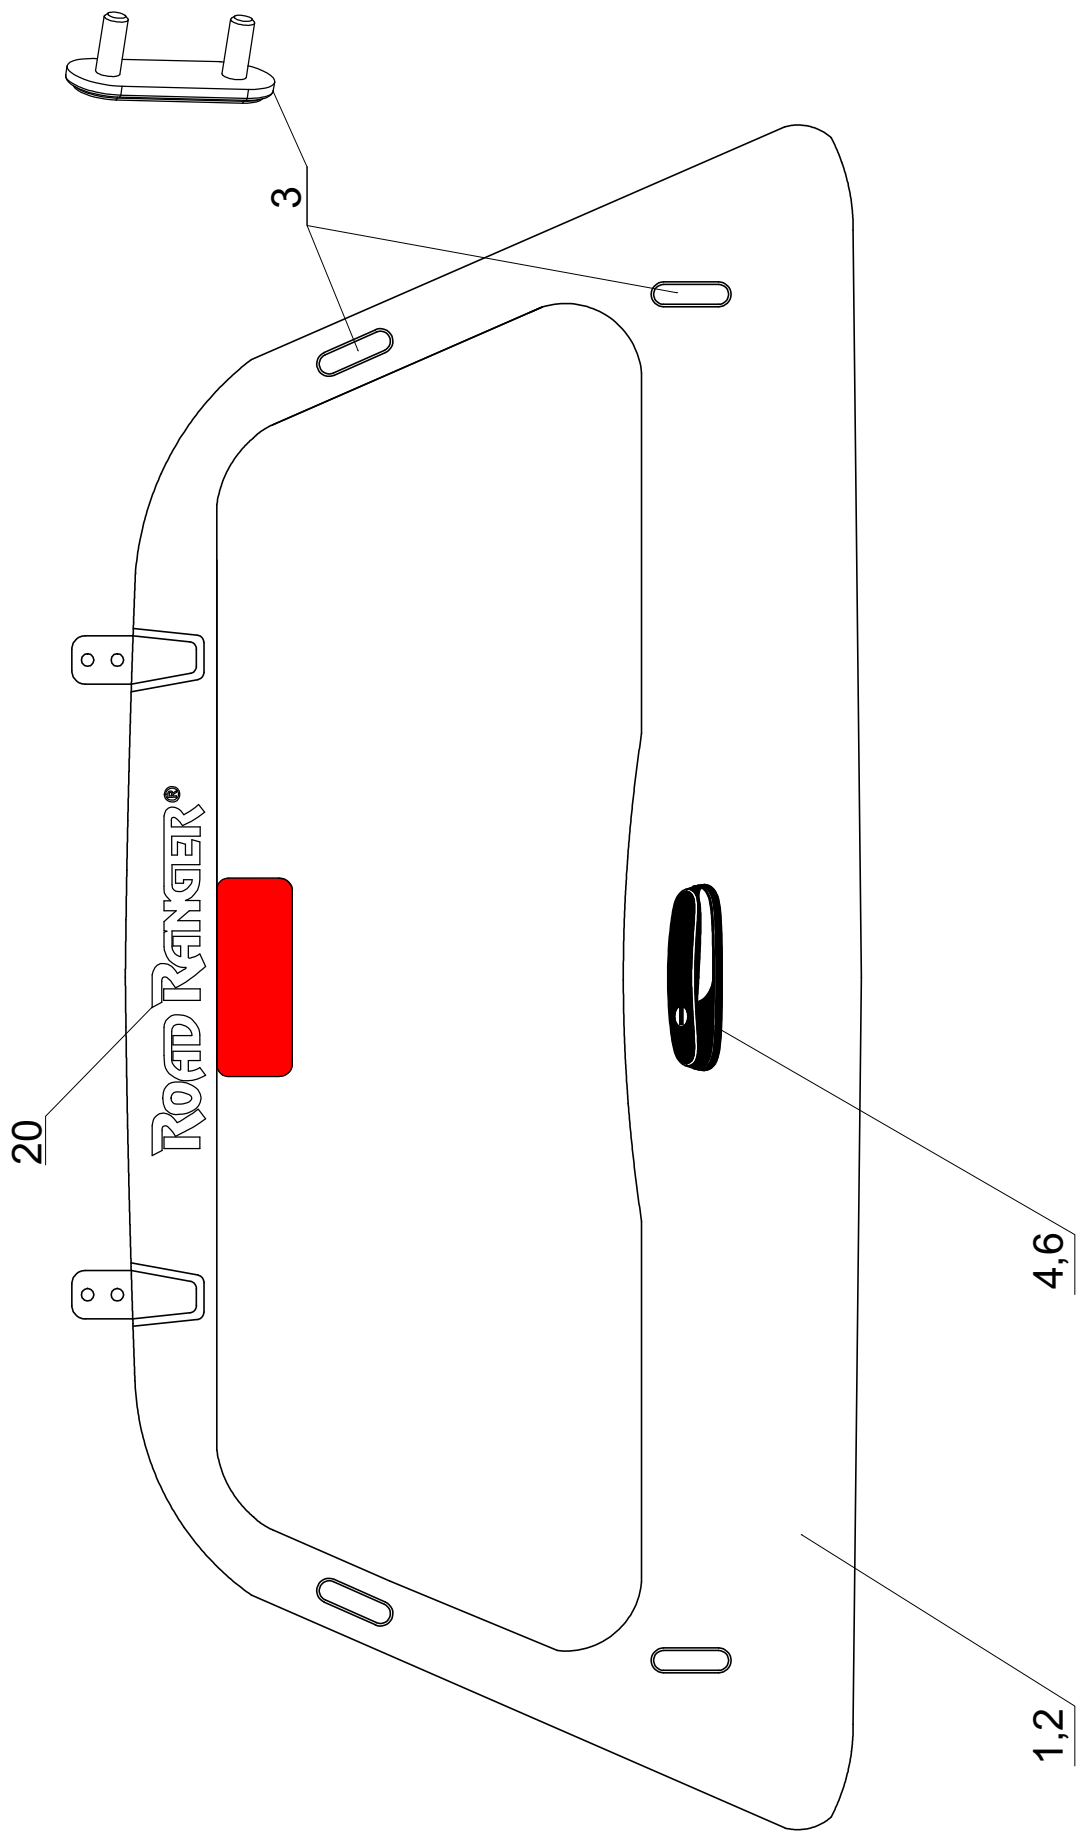

ROAD RANGER®

IK-SV-016-2011-W/A

SY DC RH 01 SPECIAL