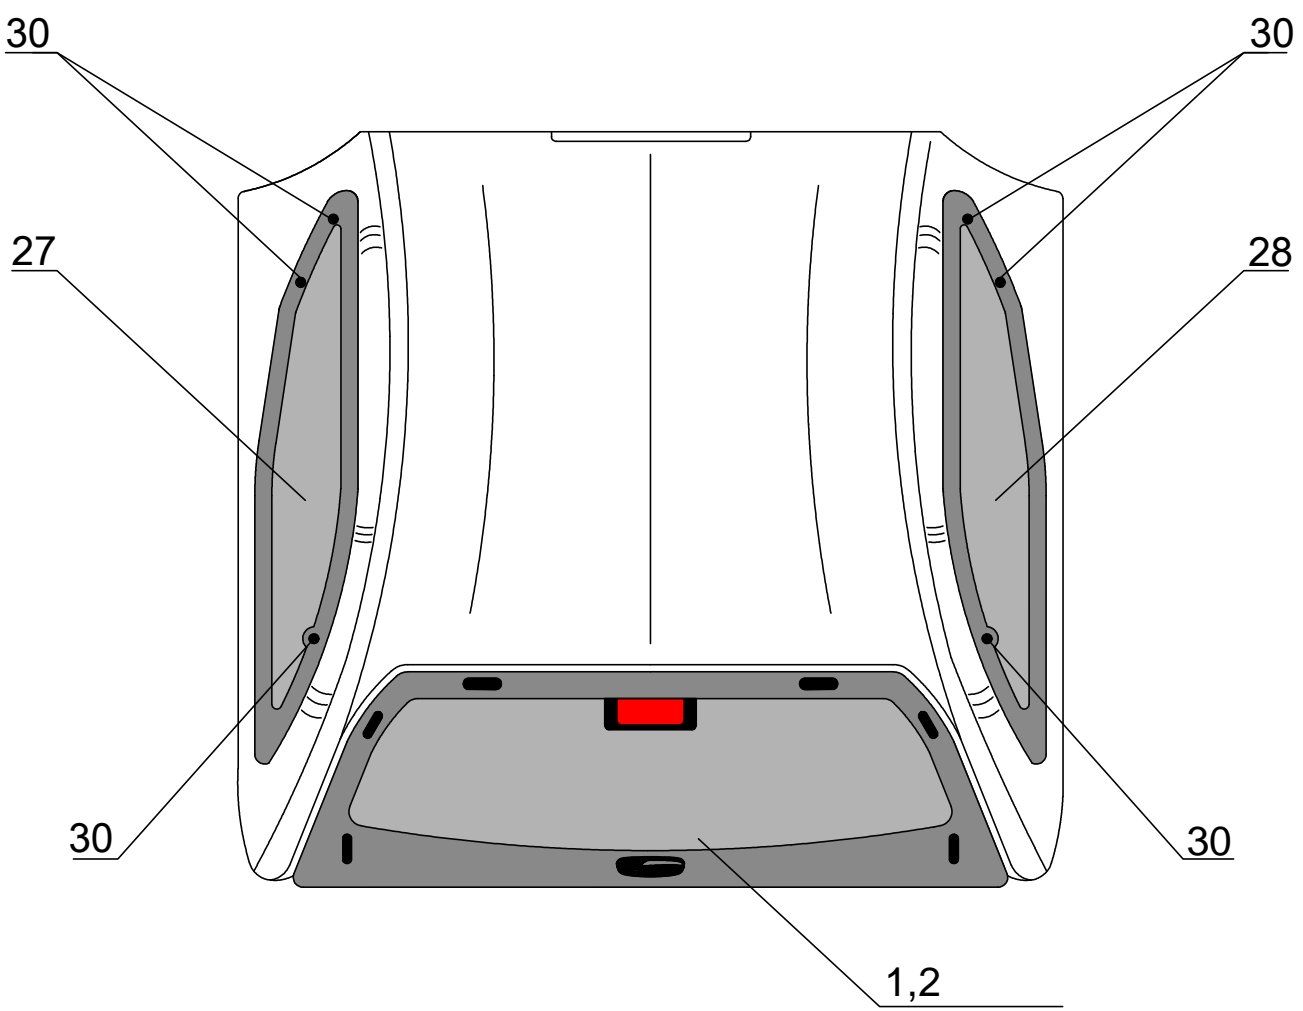

Pozycja na rysunku / Picture number/ Zeichnung nr	Oznaczenie po angielsku / mark in English / Bezeichnung auf English	Oznaczenie po polsku / mark in Polish / Bezeichnung auf Polishch	Oznaczenie po Niemiecku / mark in German / Bezeichnung auf Deutsch	Kod części / Article code / Artikelnummer (Road Ranger)	ILOSC / QTY / STÜCK per HARDTOP SPECIAL 900290
SY DC RH 01					
1	BACKDOOR (01_08085) COMPLETE 99146/ 805A02TSGY SY DC RH 01	KLAPA TYLNA (01_08085) KOMPLETNA 99146/ 805A02TSGY SY DC RH 01	GLASSHECKKLAPPE (01_08085) KOMPLETT 99146/ 805A02TSGY SY DC RH 01	ET310033	1
2	GLASS FOR BACKDOOR (01_08085) WITH HINGES AND LOCK	SZYBA KLAPY TYLNEJ (01_08085) PRZYKLEJONE ZAWIASY ORAZ PODSTAWY RYGLI	GLASS HECKSCHEIBE (01_08085) MIT SCHARNIER UND RIEGEL	ET310052	1
3	DOUBLESCREW SMALL	SRUBA ZESPOLONA MALA	DOPPELSCHRAUBE KLEIN	ET510223	4
4	BLACK PLASTIC HANDHOLD	UCHWYT PLASTIKOWY CZARNY	GRIF KUNSTSTOFF SCHWARZ	ET510200P	1
5	CHROME INSIDE HANDLE	KLAMKA WEWNETRZNA CHROMOWANA	INNENGRIF VERCHROMT	ET510330	1
6	BLACK PLASTIC HANDLE COMPLETE	KLAMKA PLASTIKOWA CZARNA KOMPLETNA	GRIFFSCHLOSS PLASTIK SCHWARZ KOMPLETT	ET510200BP	1
7	LOCK PUSH ROD 20 CM NI H61 + MI DH02	CIEGNO 20 CM NI H61 + MI DH02	SCHUBSTANGE 20 CM NI H61 + MI DH02	ET510225	1
8	LOCK (07_99211) LEFT/ RIGHT	RYGIEL (07_99211) PRAWY/ LEWY	RIEGEL LIKS UND RECHTS (07_99211)	ET510224	2
9	LEFT HALTER RH02	HALTER LEWY RH02	HALTER RH02 LINKS	ET510232	1
10	RIGHT HALTER RH02	HALTER PRAWY RH02	HALTER RH02 RECHTS	ET510231	1
11	COVER LOCKING ROD (ABS) L=1120[MM]	MASKOWNICA KLAPY TYLNEJ (ABS) L=1120mm	SCHUBSTANGENKANAL FUER HECKKLAPPE (ABS) L=1120[MM]	ET312727E	1
12	SEALING E2 548/SK-AF (08_12356) 1.5m	USZCZELKA E2 548/SK-AF (08_12356) 1.5m	GUMMIDICHTUNG E2 548/SK-AF (08_12356) 1.5m	ET200008	1
13	GAS SPRING 240N (07_08080)	SILOWNIK 240N (07_08080)	GASDRUCKFEDER 240N (07_08080)	ET210006	2
14	GAS SPRING BRACKET 90°/45'	KATOWNIK SILOWNIKA 90 STOPNI / 45 STOPNI	GASDRUCKFEDERHALTER 90°/45'	ET510211	2
15	GAS SPRING BRACKET SET	SWORZEN SILOWNIKA ZESTAW	GASDRUCKFEDERKOPF UND HALTER-SET	ET610022	2
16	GAS SPRING BRACKET BLACK CHINI-PLATED	SWORZEN SILOWNIKA CZARNY OCYNK	GASDRUCKFEDERKOPF (SCHRAUBE) SCHWARZ VERZINKT	ET610034	2
17	SEALING M-330 (08_00584) 1szt. Z KLINEM	USZCZELKA M-330 (08_00584) 1szt. Z KLINEM	GUMMIDICHTUNG M-330 (08_00584) 1 STK. MIT KEIL	ET710033	1
18	FRONT WINDOW SET (01_00609) "SANDOMIERZ" (SEALING WITH WEDGE)	OKNO PRZEDNIE (01_00609) "SANDOMIERZ" KOMPLETNE (USZCZELKA Z KLINEM)	BUGFENSTER "SANDOMIERZ" KOMPLETT (01_00609) (DICHTUNG MIT KEIL)	ET210114	1
19	SEALING SET UNDER HARDTOP FOR FO DC RH 02/RH01/SL, MI DC RH 03, TO DC RH 02/RH02L, SY DC RH01	KOMPLET MIKROGUM FO DC RH 02/RH01/SL, MI DC RH 03, TO DC RH 02/RH02L, SY DC RH01	MONTAGEDICHTBAND KOMPLETT FO DC RH 02/RH01/SL, MI DC RH 03, TO DC RH 02/RH02L, SY DC RH01	ET410019	1
20	BIG SILVER PASTER "ROAD RANGER"	NAKLEJKA "ROAD RANGER" DUZA SREBRNA	AUFKLEBER "ROAD RANGER" NEUE LOGO SILBER	ET250000S	1
21	INSIDE LIGHT LED	SWIATLO WEWNETRZNE LED	INNENLEUCHE LED	ET200011	1
22	STOP LIGHT STANDARD	SWIATLO STOP STANDARD	BREMSENLEUCHE STANDARD	ET200010	1
23	SEALING T-15A/3 (08_99166) 2.25m	USZCZELKA T-15A/3 (08_99166) 2.25m	GUMMIDICHTUNG T-15A/3 (08_99166) 2.25m	ET510227	1
24	PLASTIC MONTAGE CLAMP	KLAMRA MONTAZOWA PLASTIKOWA	KUNSTSTOFF MONTAGEKLAMMER	ET410008	6
25	TRANSPARENT FOIL 1650 x 35 1 PCS	FOLIA PRZEZROCZYSTA 1650x35 1 SZT.	TRANSPARENTFOLIE 1650X35 1 STC.	ET410015	3
26	ELECTRO KIT CONNECTION	ZESTAW ELEKTRYCZNY PRZYŁACZENIOWY	KABELSATZ FUER ELEKTRISCHE ANSCHLUSS	ET410017	1
27	GLASS FOR LEFT WINDOW (01_02004)	SZYBA OKNA BOCZNEGO LEWA (01_02004)	GLASS SEITENSCHIEBE LINKS (01_02004)	ET210142	1
28	GLASS FOR RIGHT WINDOW (01_02002)	SZYBA OKNA BOCZNEGO PRAWA (01_02002)	GLASS SEITENSCHIEBE RECHTS (01_02002)	ET210143	1
29	SEALING SD-1X/4 (08_00372) 2.7m	USZCZELKA SD-1X/4 (08_00372) 2,7m	GUMMIDICHTUNG SD-1X/4 (08_00372) 2,7m	ET710010	2
30	SCREW WITH BLACK CAP NUT	SRUBA Z NAKRETKA GRZYBKOWA CZARNA	SCHRAUBE MIT RUNDMUTTER FUER SCHEIBE SCHWARZ	ET210239	6
31	PLASTIC LONG CLINCH SET	ZESTAW SPINEK	KUNSTSTOFFSTIFTE SATZ LANG	ET312731	1

ROAD RANGER®

IK-SV-016-2011-W/A

SY DC RH 01 SPECIAL