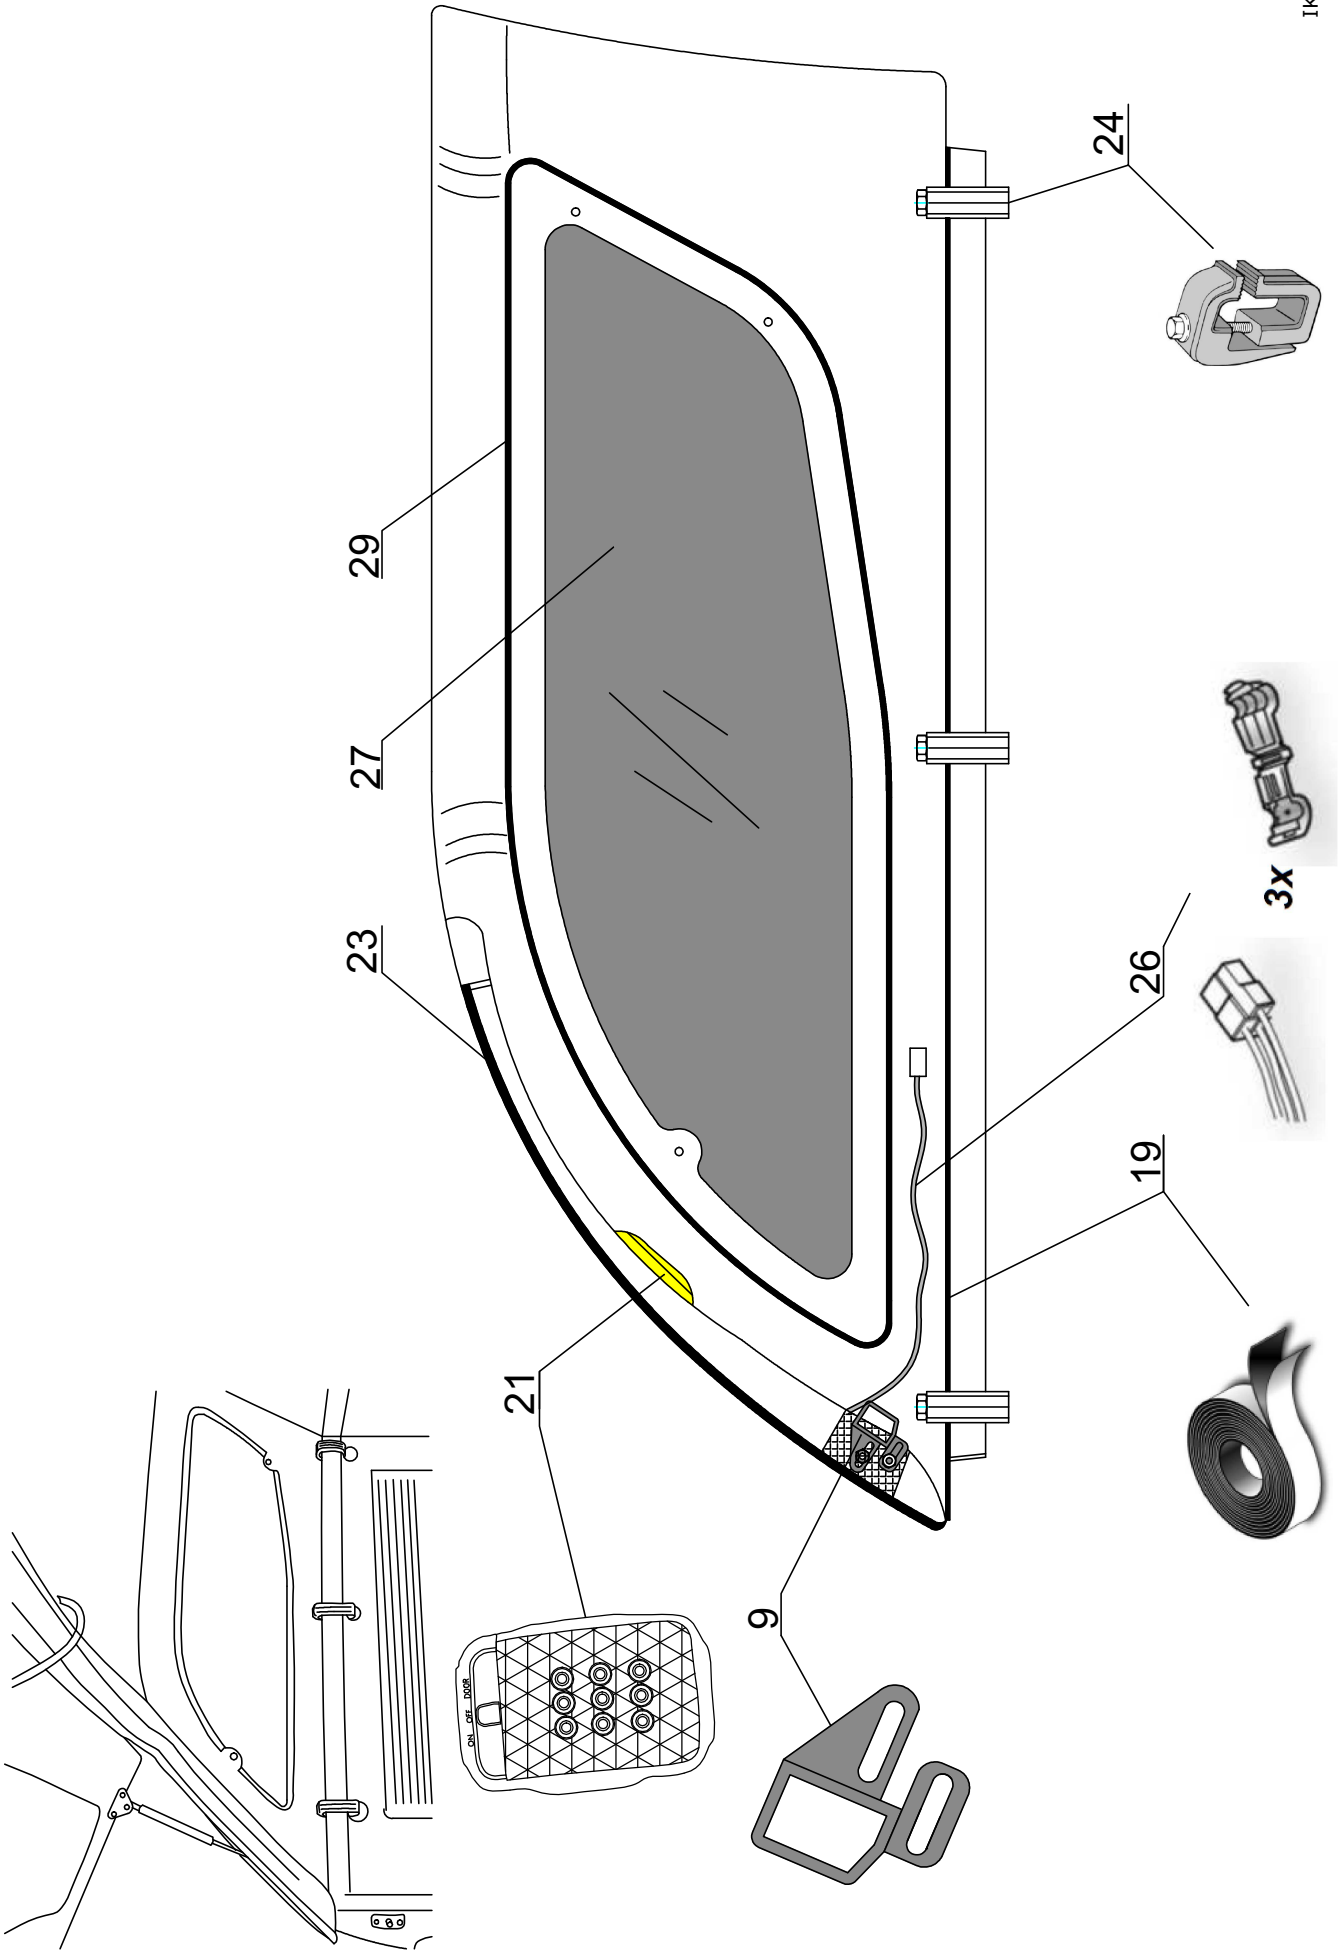

ROAD RANGER®

IK-SV-016-2011-W/A

SY DC RH 01 SPECIAL