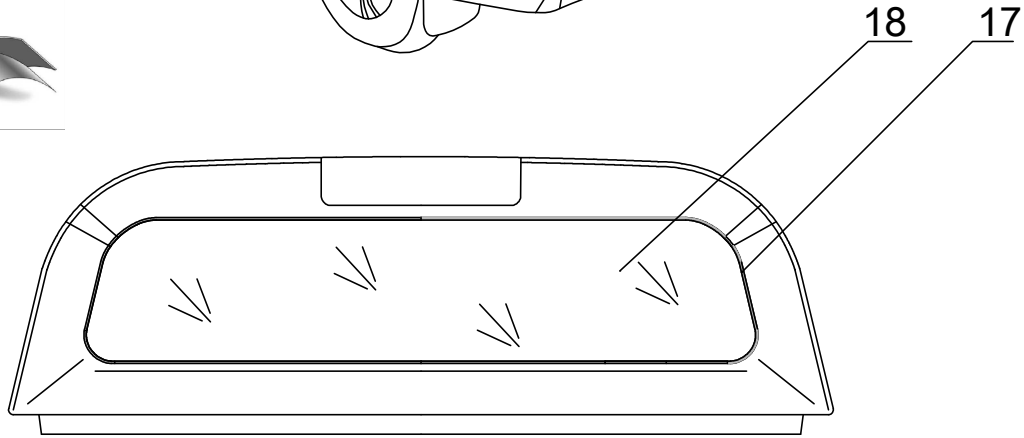

Pozycja na rysunku / Picture number/ Zeichnung nr	Oznaczenie po angielsku / mark in English / Bezeichnung auf English	Oznaczenie po polsku / mark in Polish / Bezeichnung auf Polishch	Oznaczenie po Niemiecku / mark in German / Bezeichnung auf Deutsch	Kod części / Article code / Artikelnummer (Road Ranger)	ILOSC / QTY / STÜCK per HARDTOP SPECIAL 900290
SY DC RH 01					
1	BACKDOOR (01_08085) COMPLETE 99146/ 805A02TSGY SY DC RH 01	KLAPA TYLNA (01_08085) KOMPLETNA 99146/ 805A02TSGY SY DC RH 01	GLASSHECKKLAPPE (01_08085) KOMPLETT 99146/ 805A02TSGY SY DC RH 01	ET310033	1
2	GLASS FOR BACKDOOR (01_08085) WITH HINGES AND LOCK	SZYBA KLAPY TYLNEJ (01_08085) PRZYKLEJONE ZAWIASY ORAZ PODSTAWY RYGLI	GLASS HECKSCHEIBE (01_08085) MIT SCHARNIER UND RIEGEL	ET310052	1
3	DOUBLESCREW SMALL	SRUBA ZESPOLONA MALA	DOPPELSCHRAUBE KLEIN	ET510223	4
4	BLACK PLASTIC HANDHOLD	UCHWYT PLASTIKOWY CZARNY	GRIF KUNSTSTOFF SCHWARZ	ET510200P	1
5	CHROME INSIDE HANDLE	KLAMKA WEWNETRZNA CHROMOWANA	INNENGRIF VERCHROMT	ET510330	1
6	BLACK PLASTIC HANDLE COMPLETE	KLAMKA PLASTIKOWA CZARNA KOMPLETNA	GRIFFSCHLOSS PLASTIK SCHWARZ KOMPLETT	ET510200BP	1
7	LOCK PUSH ROD 20 CM NI H61 + MI DH02	CIEGNO 20 CM NI H61 + MI DH02	SCHUBSTANGE 20 CM NI H61 + MI DH02	ET510225	1
8	LOCK (07_99211) LEFT/ RIGHT	RYGIEL (07_99211) PRAWY/ LEWY	RIEGEL LIKS UND RECHTS (07_99211)	ET510224	2
9	LEFT HALTER RH02	HALTER LEWY RH02	HALTER RH02 LINKS	ET510232	1
10	RIGHT HALTER RH02	HALTER PRAWY RH02	HALTER RH02 RECHTS	ET510231	1
11	COVER LOCKING ROD (ABS) L=1120[MM]	MASKOWNICA KLAPY TYLNEJ (ABS) L=1120mm	SCHUBSTANGENKANAL FUER HECKKLAPPE (ABS) L=1120[MM]	ET312727E	1
12	SEALING E2 548/SK-AF (08_12356) 1.5m	USZCZELKA E2 548/SK-AF (08_12356) 1.5m	GUMMIDICHTUNG E2 548/SK-AF (08_12356) 1.5m	ET200008	1
13	GAS SPRING 240N (07_08080)	SILOWNIK 240N (07_08080)	GASDRUCKFEDER 240N (07_08080)	ET210006	2
14	GAS SPRING BRACKET 90°/45'	KATOWNIK SILOWNIKA 90 STOPNI / 45 STOPNI	GASDRUCKFEDERHALTER 90°/45'	ET510211	2
15	GAS SPRING BRACKET SET	SWORZEN SILOWNIKA ZESTAW	GASDRUCKFEDERKOPF UND HALTER-SET	ET610022	2
16	GAS SPRING BRACKET BLACK CHINI-PLATED	SWORZEN SILOWNIKA CZARNY OCYNK	GASDRUCKFEDERKOPF (SCHRAUBE) SCHWARZ VERZINKT	ET610034	2
17	SEALING M-330 (08_00584) 1szt. Z KLINEM	USZCZELKA M-330 (08_00584) 1szt. Z KLINEM	GUMMIDICHTUNG M-330 (08_00584) 1 STK. MIT KEIL	ET710033	1
18	FRONT WINDOW SET (01_00609) "SANDOMIERZ" (SEALING WITH WEDGE)	OKNO PRZEDNIE (01_00609) "SANDOMIERZ" KOMPLETNE (USZCZELKA Z KLINEM)	BUGFENSTER "SANDOMIERZ" KOMPLETT (01_00609) (DICHTUNG MIT KEIL)	ET210114	1
19	SEALING SET UNDER HARDTOP FOR FO DC RH 02/RH01/SL, MI DC RH 03, TO DC RH 02/RH02L, SY DC RH01	KOMPLET MIKROGUM FO DC RH 02/RH01/SL, MI DC RH 03, TO DC RH 02/RH02L, SY DC RH01	MONTAGEDICHTBAND KOMPLETT FO DC RH 02/RH01/SL, MI DC RH 03, TO DC RH 02/RH02L, SY DC RH01	ET410019	1
20	BIG SILVER PASTER "ROAD RANGER"	NAKLEJKA "ROAD RANGER" DUZA SREBRNA	AUFKLEBER "ROAD RANGER" NEUE LOGO SILBER	ET250000S	1
21	INSIDE LIGHT LED	SWIATLO WEWNETRZNE LED	INNENLEUCHE LED	ET200011	1
22	STOP LIGHT STANDARD	SWIATLO STOP STANDARD	BREMSENLEUCHE STANDARD	ET200010	1
23	SEALING T-15A/3 (08_99166) 2.25m	USZCZELKA T-15A/3 (08_99166) 2.25m	GUMMIDICHTUNG T-15A/3 (08_99166) 2.25m	ET510227	1
24	PLASTIC MONTAGE CLAMP	KLAMRA MONTAZOWA PLASTIKOWA	KUNSTSTOFF MONTAGEKLAMMER	ET410008	6
25	TRANSPARENT FOIL 1650 x 35 1 PCS	FOLIA PRZEZROCZYSTA 1650x35 1 SZT.	TRANSPARENTFOLIE 1650X35 1 STC.	ET410015	3
26	ELECTRO KIT CONNECTION	ZESTAW ELEKTRYCZNY PRZYŁACZENIOWY	KABELSATZ FUER ELEKTRISCHE ANSCHLUSS	ET410017	1
27	GLASS FOR LEFT WINDOW (01_02004)	SZYBA OKNA BOCZNEGO LEWA (01_02004)	GLASS SEITENSCHIEBE LINKS (01_02004)	ET210142	1
28	GLASS FOR RIGHT WINDOW (01_02002)	SZYBA OKNA BOCZNEGO PRAWA (01_02002)	GLASS SEITENSCHIEBE RECHTS (01_02002)	ET210143	1
29	SEALING SD-1X/4 (08_00372) 2.7m	USZCZELKA SD-1X/4 (08_00372) 2,7m	GUMMIDICHTUNG SD-1X/4 (08_00372) 2,7m	ET710010	2
30	SCREW WITH BLACK CAP NUT	SRUBA Z NAKRETKA GRZYBKOWA CZARNA	SCHRAUBE MIT RUNDMUTTER FUER SCHEIBE SCHWARZ	ET210239	6
31	PLASTIC LONG CLINCH SET	ZESTAW SPINEK	KUNSTSTOFFSTIFTE SATZ LANG	ET312731	1

ROAD RANGER®

IK-SV-016-2011-W/A

SY DC RH 01 SPECIAL