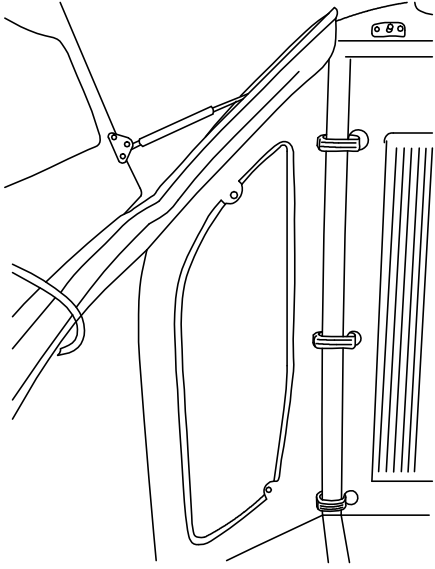

ROAD RANGER®

IK-SV-016-2011-W/A

SY DC RH 01 SPECIAL