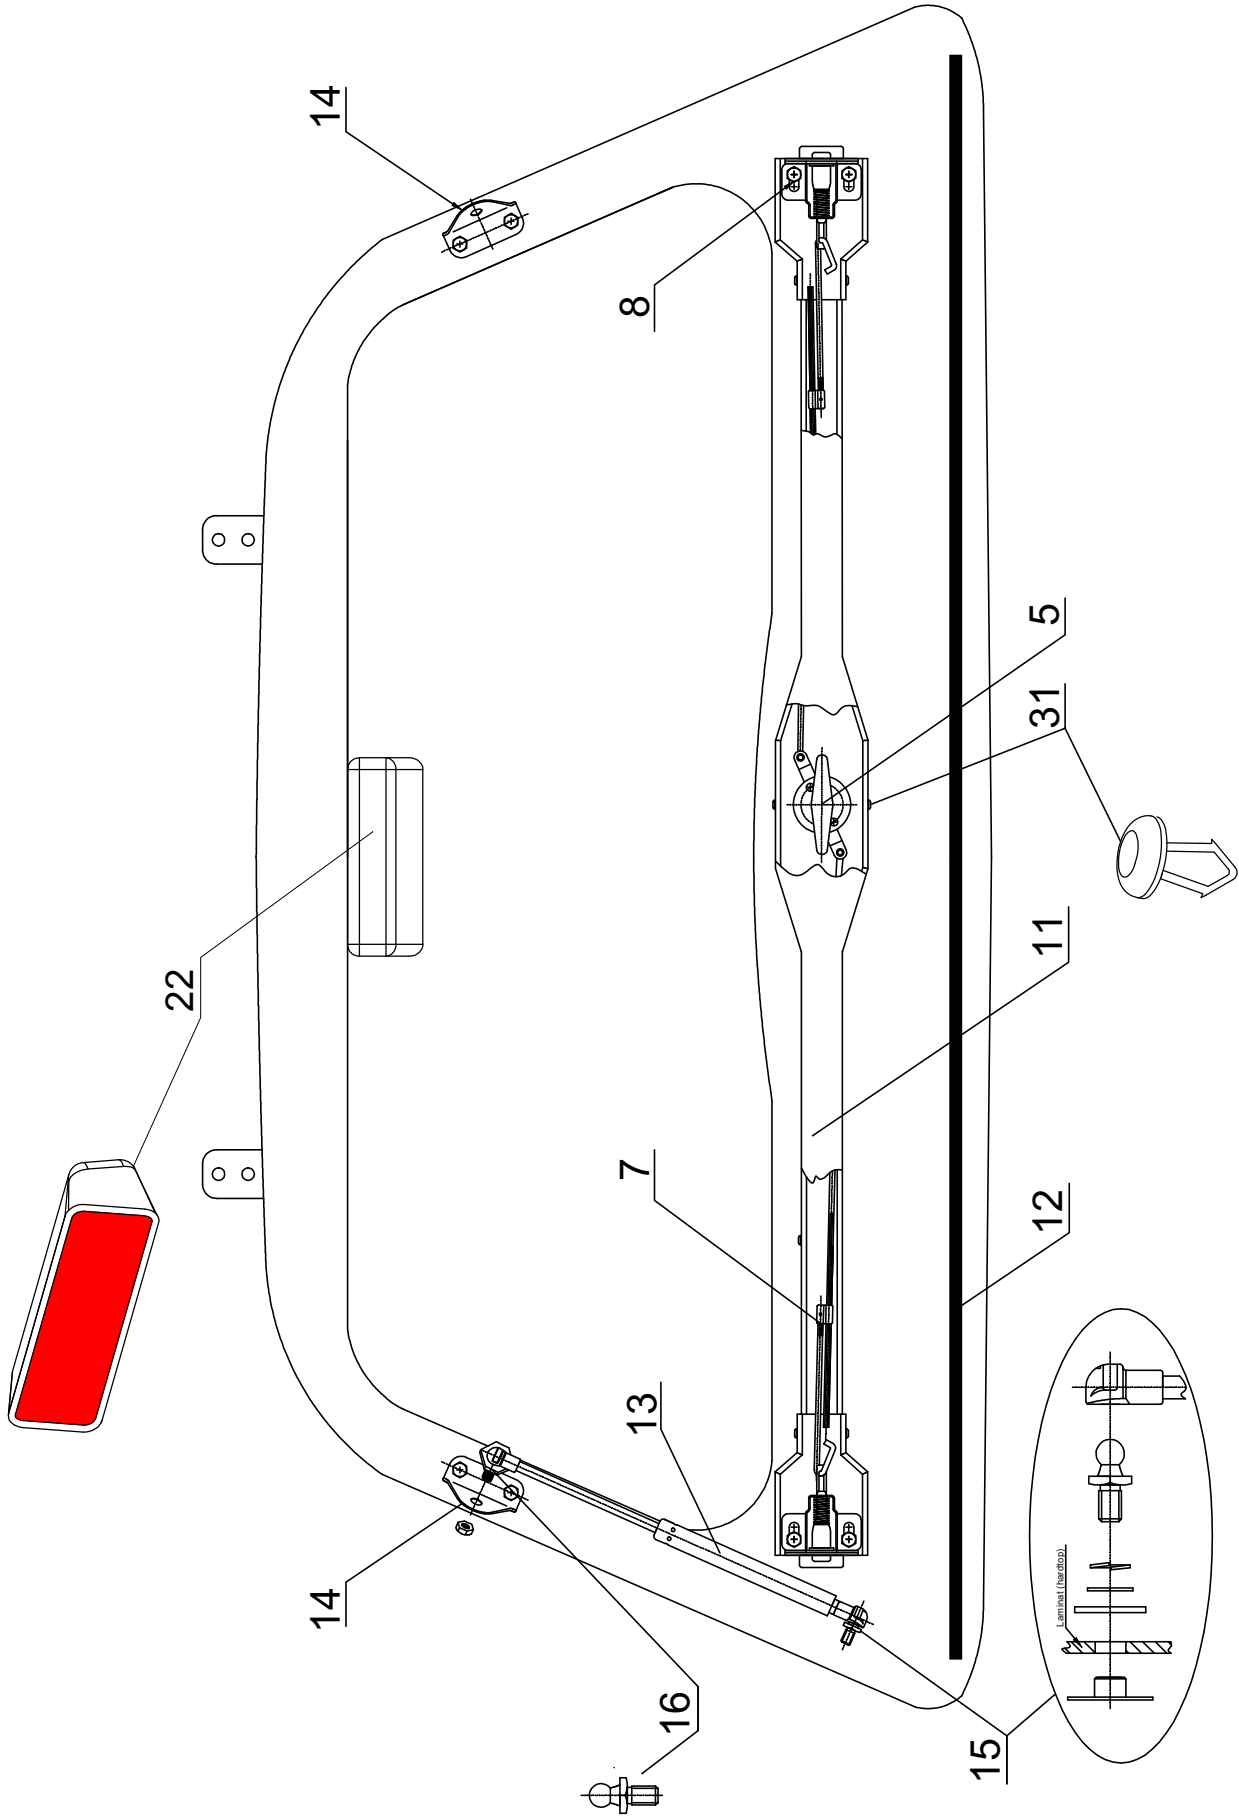

ROAD RANGER®

IK-SV-016-2011-W/A

SY DC RH 01 SPECIAL