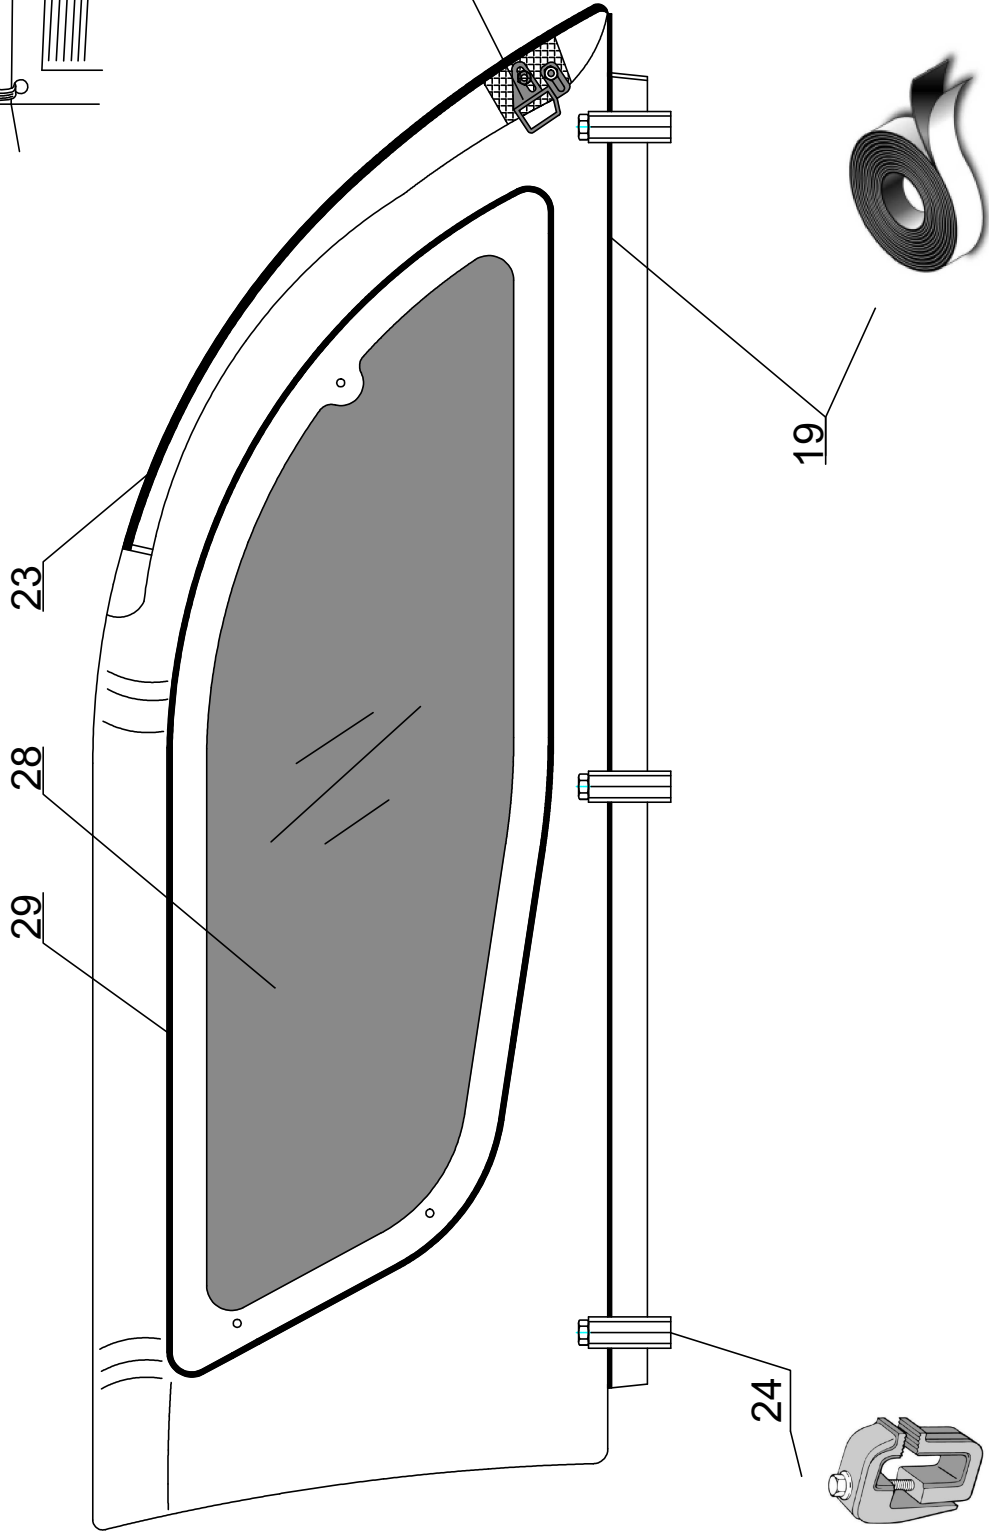

ROAD RANGER®

IK-SV-016-2011-W/A

SY DC RH 01 SPECIAL