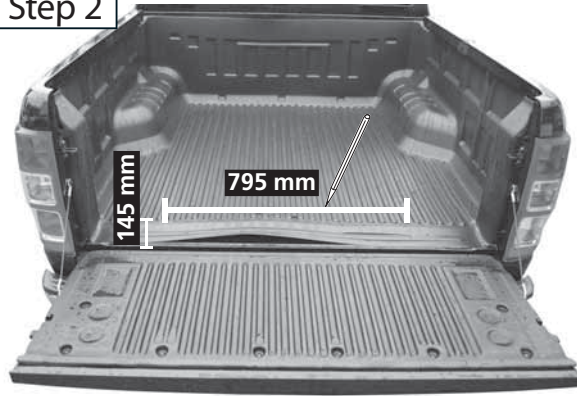

Step 1 mit Ladewanne / only Bedliners /
avec plateau de charge !

Step 2

Step 3

nur bei RR-Ladewanne
only RR Bedliners
avec RR plateau de charge

Step 4