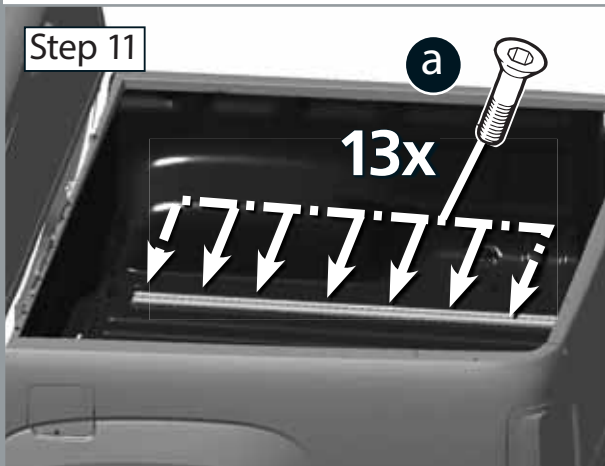

**Step 1** mit Ladewanne / only Bedliners /  
avec plateau de charge !

**Step 2**

**Step 3**

nur bei RR-Ladewanne  
only RR Bedliners  
avec RR plateau de charge

**Step 4**

FORD RANGER Extra Cab 2012 ->  
Article-Nr: 77122