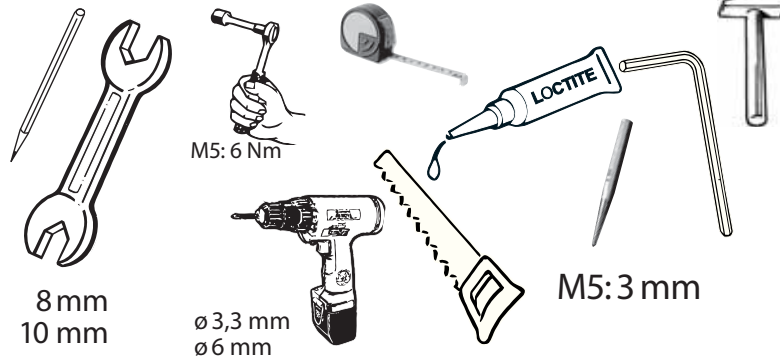

Benötigte Werkzeuge / Required tools / Outillage requis

Road Ranger-Bodenschiene / Road Ranger bottomrail / Road Ranger rail inférieur

FORD RANGER Extra Cab 2012 ->

Article-Nr: 77122

WWW.ROADRANGER.DE