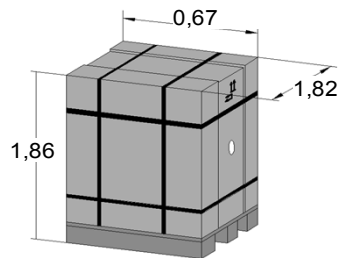

Net weight: 73,00 kg  
 Gross weight: 88,00 kg  
 Volume: 0 m<sup>3</sup>

7 X 30 X 10000 A/60/PT3 PE-L - 0,175 szt  
 7 X 50 X 10000 A/60/PT3 PE-L - 0,32 szt

Net weight: --- kg  
 Gross weight: --- kg  
 Volume: 0 m3

7 X 50 X 10000 A/60/PT3 PE-L - 0,32 szt  
 7 X 30 X 10000 A/60/PT3 PE-L - 0,175 szt  
 7 X 30 X 10000 A/60/PT3 PE-L - 0,175 szt  
 7 X 50 X 10000 A/60/PT3 PE-L - 0,32 szt

Net weight: 77,00 kg  
 Gross weight: 92,00 kg  
 Volume: 0 m3