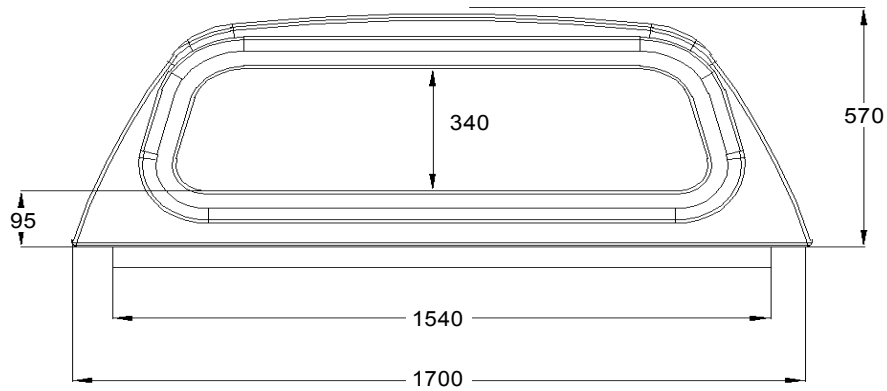

Net weight: 73,00 kg  
 Gross weight: 88,00 kg  
 Volume: 0 m<sup>3</sup>

7 X 30 X 10000 A/60/PT3 PE-L - 0,175 szt  
 7 X 50 X 10000 A/60/PT3 PE-L - 0,32 szt

Net weight: --- kg  
 Gross weight: --- kg  
 Volume: 0 m3

7 X 50 X 10000 A/60/PT3 PE-L - 0,32 szt  
 7 X 30 X 10000 A/60/PT3 PE-L - 0,175 szt  
 7 X 30 X 10000 A/60/PT3 PE-L - 0,175 szt  
 7 X 50 X 10000 A/60/PT3 PE-L - 0,32 szt

Net weight: 77,00 kg  
 Gross weight: 92,00 kg  
 Volume: 0 m3

7 X 50 X 10000 A/60/PT3 PE-L - 0,32 szt  
 7 X 30 X 10000 A/60/PT3 PE-L - 0,175 szt