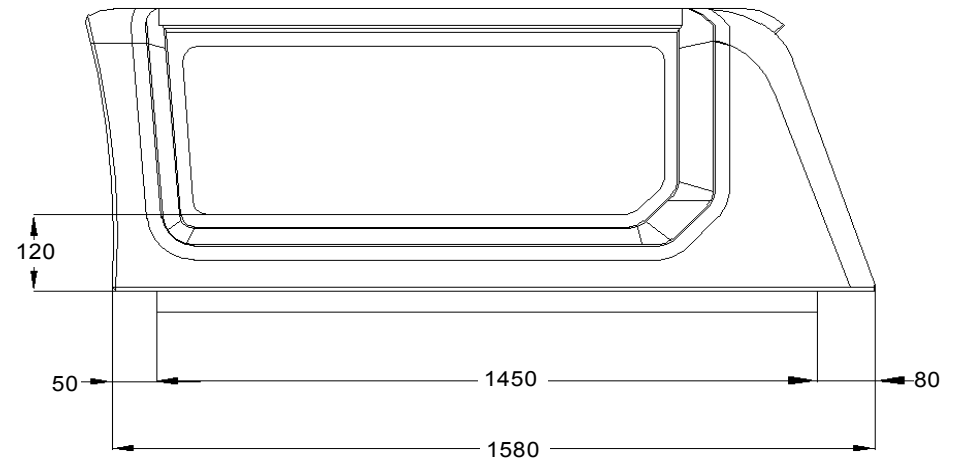

Net weight: 73,00 kg  
 Gross weight: 88,00 kg  
 Volume: 0 m<sup>3</sup>

7 X 30 X 10000 A/60/PT3 PE-L - 0,175 szt  
 7 X 50 X 10000 A/60/PT3 PE-L - 0,32 szt

Net weight: --- kg  
 Gross weight: --- kg  
 Volume: 0 m3

7 X 50 X 10000 A/60/PT3 PE-L - 0,32 szt  
 7 X 30 X 10000 A/60/PT3 PE-L - 0,175 szt  
 7 X 30 X 10000 A/60/PT3 PE-L - 0,175 szt  
 7 X 50 X 10000 A/60/PT3 PE-L - 0,32 szt

Net weight: 77,00 kg  
 Gross weight: 92,00 kg  
 Volume: 0 m3

7 X 50 X 10000 A/60/PT3 PE-L - 0,32 szt  
 7 X 30 X 10000 A/60/PT3 PE-L - 0,175 szt