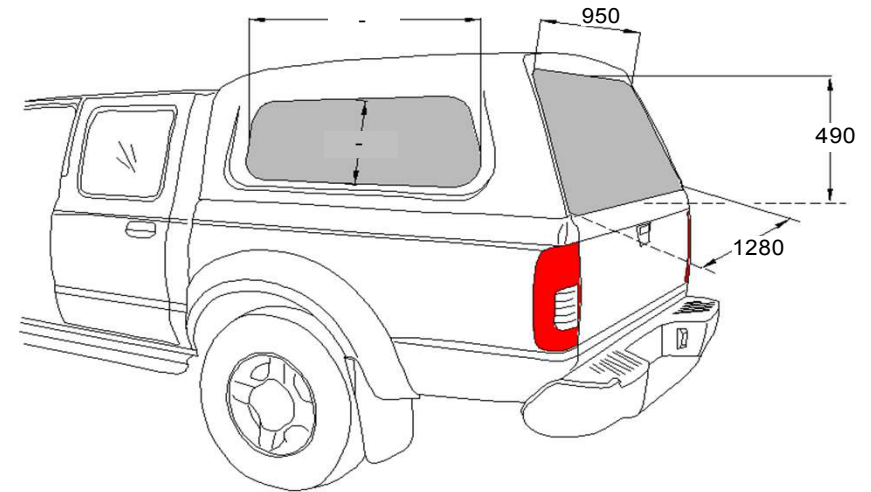

Net weight: 73,00 kg  
 Gross weight: 88,00 kg  
 Volume: 0 m<sup>3</sup>

7 X 30 X 10000 A/60/PT3 PE-L - 0,175 szt  
 7 X 50 X 10000 A/60/PT3 PE-L - 0,32 szt

Net weight: --- kg  
 Gross weight: --- kg  
 Volume: 0 m3

7 X 50 X 10000 A/60/PT3 PE-L - 0,32 szt  
 7 X 30 X 10000 A/60/PT3 PE-L - 0,175 szt  
 7 X 30 X 10000 A/60/PT3 PE-L - 0,175 szt  
 7 X 50 X 10000 A/60/PT3 PE-L - 0,32 szt

Net weight: 77,00 kg  
 Gross weight: 92,00 kg  
 Volume: 0 m3