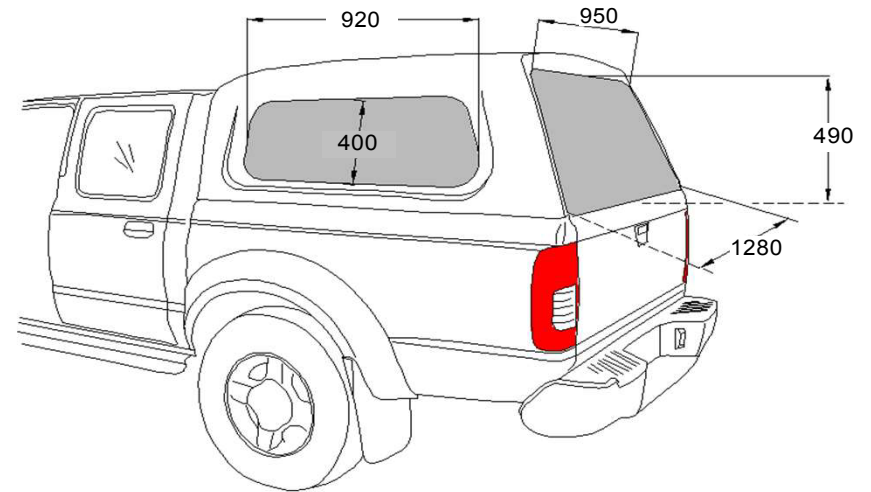

Net weight: 73,00 kg  
 Gross weight: 88,00 kg  
 Volume: 0 m<sup>3</sup>

7 X 30 X 10000 A/60/PT3 PE-L - 0,175 szt  
 7 X 50 X 10000 A/60/PT3 PE-L - 0,32 szt

Net weight: --- kg  
 Gross weight: --- kg  
 Volume: 0 m3

7 X 50 X 10000 A/60/PT3 PE-L - 0,32 szt  
 7 X 30 X 10000 A/60/PT3 PE-L - 0,175 szt  
 7 X 30 X 10000 A/60/PT3 PE-L - 0,175 szt  
 7 X 50 X 10000 A/60/PT3 PE-L - 0,32 szt

Net weight: 77,00 kg  
 Gross weight: 92,00 kg  
 Volume: 0 m3