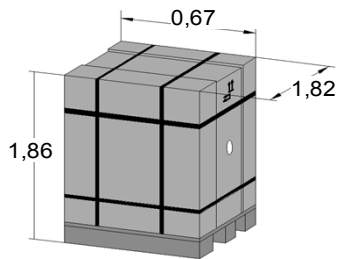

Net weight: 73,00 kg  
 Gross weight: 88,00 kg  
 Volume: 0 m<sup>3</sup>

7 X 30 X 10000 A/60/PT3 PE-L - 0,175 szt  
 7 X 50 X 10000 A/60/PT3 PE-L - 0,32 szt

Net weight: --- kg  
 Gross weight: --- kg  
 Volume: 0 m3

7 X 50 X 10000 A/60/PT3 PE-L - 0,32 szt  
 7 X 30 X 10000 A/60/PT3 PE-L - 0,175 szt  
 7 X 30 X 10000 A/60/PT3 PE-L - 0,175 szt  
 7 X 50 X 10000 A/60/PT3 PE-L - 0,32 szt

Net weight: 77,00 kg  
 Gross weight: 92,00 kg  
 Volume: 0 m3