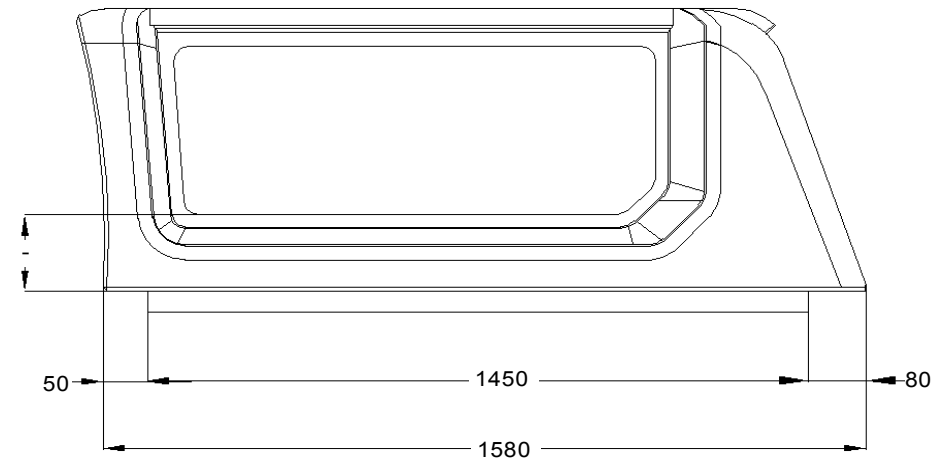

Net weight: 73,00 kg  
 Gross weight: 88,00 kg  
 Volume: 0 m<sup>3</sup>

7 X 30 X 10000 A/60/PT3 PE-L - 0,175 szt  
 7 X 50 X 10000 A/60/PT3 PE-L - 0,32 szt

Net weight: --- kg  
 Gross weight: --- kg  
 Volume: 0 m3

7 X 50 X 10000 A/60/PT3 PE-L - 0,32 szt  
 7 X 30 X 10000 A/60/PT3 PE-L - 0,175 szt  
 7 X 30 X 10000 A/60/PT3 PE-L - 0,175 szt  
 7 X 50 X 10000 A/60/PT3 PE-L - 0,32 szt

Net weight: 77,00 kg  
 Gross weight: 92,00 kg  
 Volume: 0 m3

7 X 50 X 10000 A/60/PT3 PE-L - 0,32 szt  
 7 X 30 X 10000 A/60/PT3 PE-L - 0,175 szt