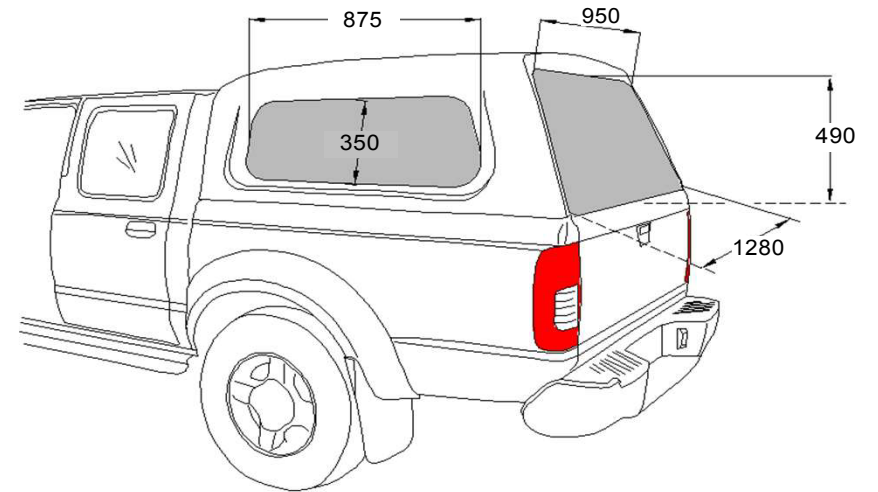

Net weight: 73,00 kg  
 Gross weight: 88,00 kg  
 Volume: 0 m<sup>3</sup>

7 X 30 X 10000 A/60/PT3 PE-L - 0,175 szt  
 7 X 50 X 10000 A/60/PT3 PE-L - 0,32 szt

Net weight: --- kg  
 Gross weight: --- kg  
 Volume: 0 m3

7 X 50 X 10000 A/60/PT3 PE-L - 0,32 szt  
 7 X 30 X 10000 A/60/PT3 PE-L - 0,175 szt  
 7 X 30 X 10000 A/60/PT3 PE-L - 0,175 szt  
 7 X 50 X 10000 A/60/PT3 PE-L - 0,32 szt

Net weight: 77,00 kg  
 Gross weight: 92,00 kg  
 Volume: 0 m3