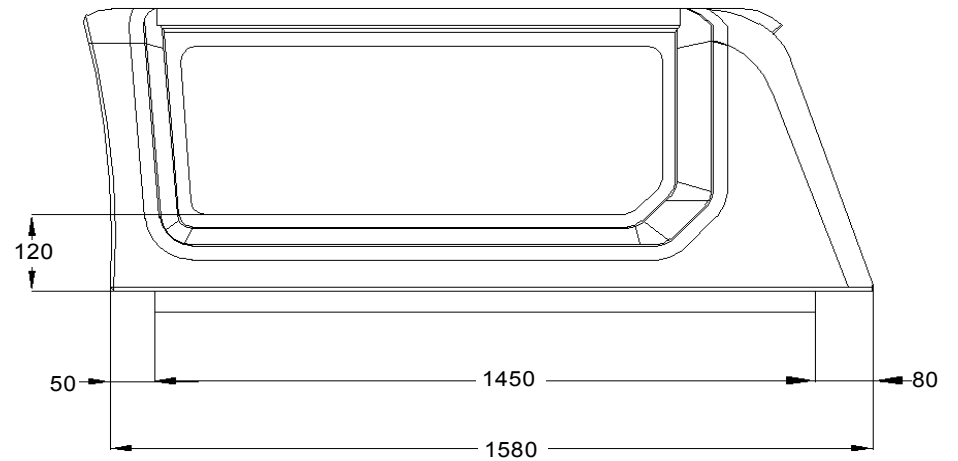

Net weight: 73,00 kg  
 Gross weight: 88,00 kg  
 Volume: 0 m<sup>3</sup>

7 X 30 X 10000 A/60/PT3 PE-L - 0,175 szt  
 7 X 50 X 10000 A/60/PT3 PE-L - 0,32 szt

Net weight: --- kg  
 Gross weight: --- kg  
 Volume: 0 m3

7 X 50 X 10000 A/60/PT3 PE-L - 0,32 szt  
 7 X 30 X 10000 A/60/PT3 PE-L - 0,175 szt  
 7 X 30 X 10000 A/60/PT3 PE-L - 0,175 szt  
 7 X 50 X 10000 A/60/PT3 PE-L - 0,32 szt

Net weight: 77,00 kg  
 Gross weight: 92,00 kg  
 Volume: 0 m3

7 X 50 X 10000 A/60/PT3 PE-L - 0,32 szt  
 7 X 30 X 10000 A/60/PT3 PE-L - 0,175 szt