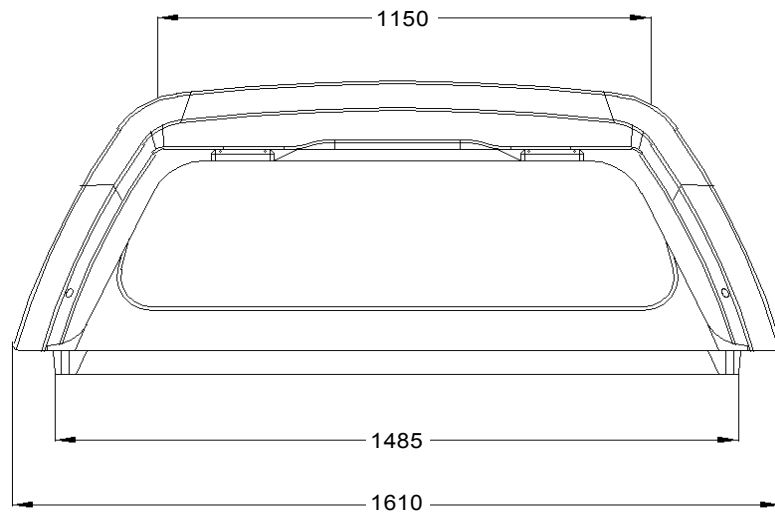

Net weight: 73,00 kg  
 Gross weight: 88,00 kg  
 Volume: 0 m<sup>3</sup>

7 X 30 X 10000 A/60/PT3 PE-L - 0,175 szt  
 7 X 50 X 10000 A/60/PT3 PE-L - 0,32 szt

Net weight: --- kg  
 Gross weight: --- kg  
 Volume: 0 m3

7 X 50 X 10000 A/60/PT3 PE-L - 0,32 szt  
 7 X 30 X 10000 A/60/PT3 PE-L - 0,175 szt  
 7 X 30 X 10000 A/60/PT3 PE-L - 0,175 szt  
 7 X 50 X 10000 A/60/PT3 PE-L - 0,32 szt

Net weight: 77,00 kg  
 Gross weight: 92,00 kg  
 Volume: 0 m3

7 X 50 X 10000 A/60/PT3 PE-L - 0,32 szt  
 7 X 30 X 10000 A/60/PT3 PE-L - 0,175 szt