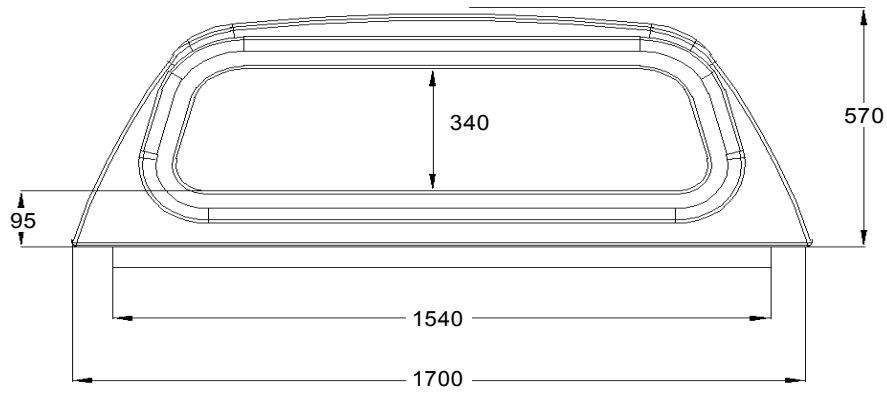

Net weight: 73,00 kg  
 Gross weight: 88,00 kg  
 Volume: 0 m<sup>3</sup>

7 X 30 X 10000 A/60/PT3 PE-L - 0,175 szt  
 7 X 50 X 10000 A/60/PT3 PE-L - 0,32 szt

Net weight: --- kg  
 Gross weight: --- kg  
 Volume: 0 m3

7 X 50 X 10000 A/60/PT3 PE-L - 0,32 szt  
 7 X 30 X 10000 A/60/PT3 PE-L - 0,175 szt  
 7 X 30 X 10000 A/60/PT3 PE-L - 0,175 szt  
 7 X 50 X 10000 A/60/PT3 PE-L - 0,32 szt

Net weight: 77,00 kg  
 Gross weight: 92,00 kg  
 Volume: 0 m3

7 X 50 X 10000 A/60/PT3 PE-L - 0,32 szt  
 7 X 30 X 10000 A/60/PT3 PE-L - 0,175 szt