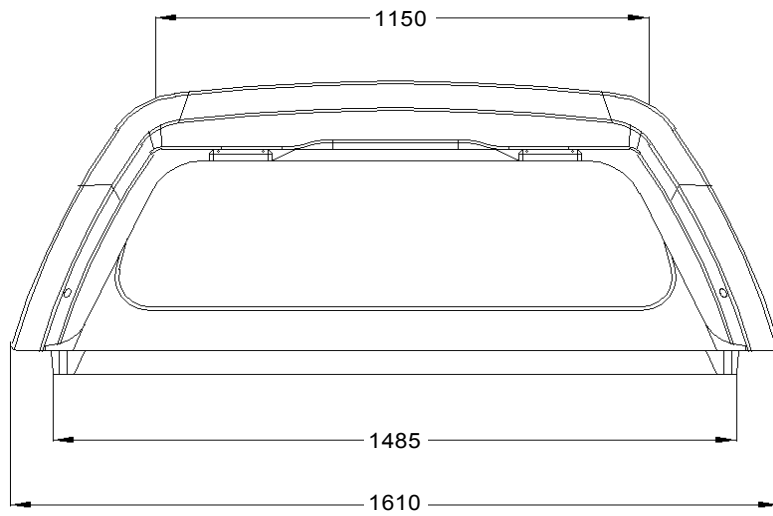

Net weight: 73,00 kg  
 Gross weight: 88,00 kg  
 Volume: 0 m<sup>3</sup>

7 X 30 X 10000 A/60/PT3 PE-L - 0,175 szt  
 7 X 50 X 10000 A/60/PT3 PE-L - 0,32 szt

Net weight: --- kg  
 Gross weight: --- kg  
 Volume: 0 m3

7 X 50 X 10000 A/60/PT3 PE-L - 0,32 szt  
 7 X 30 X 10000 A/60/PT3 PE-L - 0,175 szt  
 7 X 30 X 10000 A/60/PT3 PE-L - 0,175 szt  
 7 X 50 X 10000 A/60/PT3 PE-L - 0,32 szt

Net weight: 77,00 kg  
 Gross weight: 92,00 kg  
 Volume: 0 m3

7 X 50 X 10000 A/60/PT3 PE-L - 0,32 szt  
 7 X 30 X 10000 A/60/PT3 PE-L - 0,175 szt