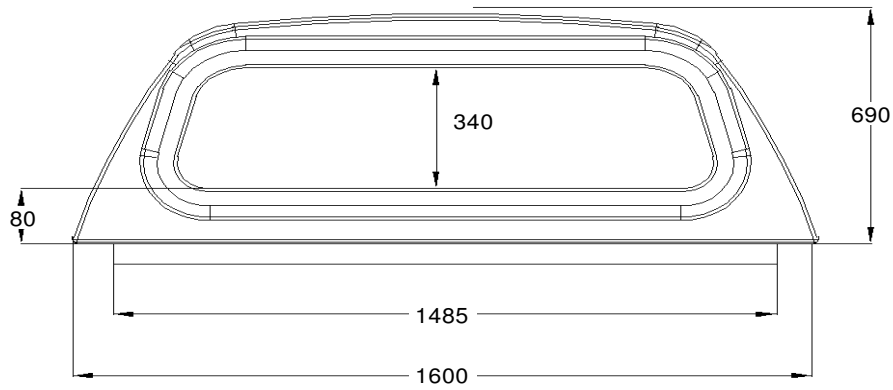

Net weight: 61,00 kg
 Gross weight: 113,00 kg
 Volume: 0 m³

7 X 40 X 10000 A/60/PT3 PE-L - 0,6 szt

Net weight: 73,00 kg
 Gross weight: 133,00 kg
 Volume: 0 m³

7 X 40 X 10000 A/60/PT3 PE-L - 0,6 szt