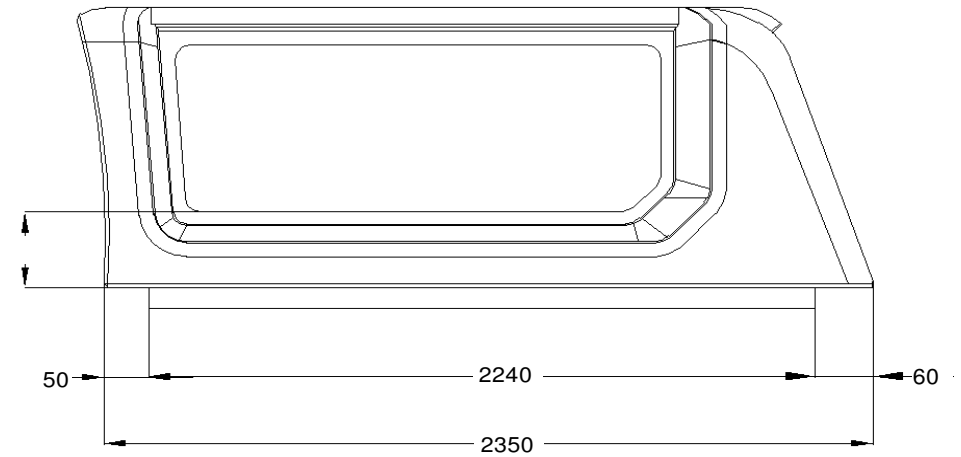

Net weight: 61,00 kg
 Gross weight: 113,00 kg
 Volume: 0 m³

7 X 40 X 10000 A/60/PT3 PE-L - 0,6 szt

Net weight: 73,00 kg
 Gross weight: 133,00 kg
 Volume: 0 m³

7 X 40 X 10000 A/60/PT3 PE-L - 0,6 szt