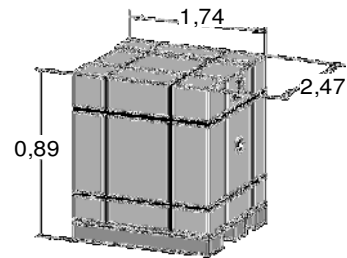

Net weight: 61,00 kg
 Gross weight: 113,00 kg
 Volume: 0 m³

7 X 40 X 10000 A/60/PT3 PE-L - 0,6 szt

Net weight: 73,00 kg
 Gross weight: 133,00 kg
 Volume: 0 m³

7 X 40 X 10000 A/60/PT3 PE-L - 0,6 szt