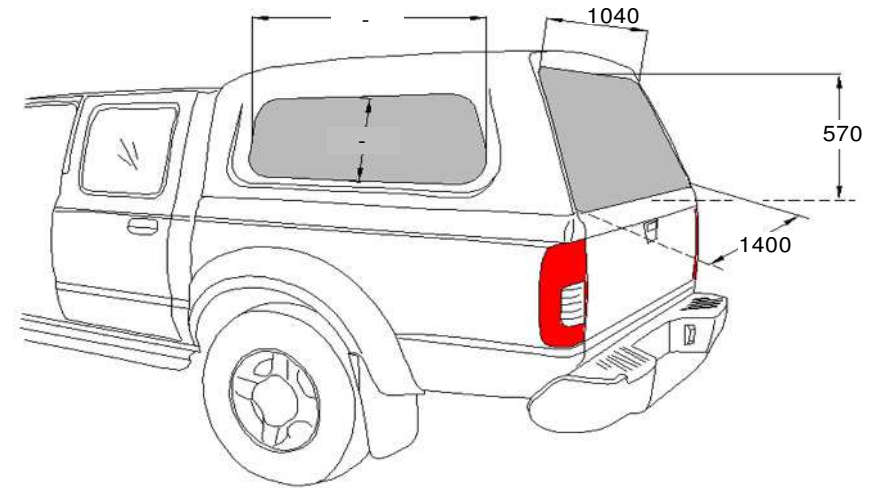

Net weight: 61,00 kg
 Gross weight: 113,00 kg
 Volume: 0 m³

7 X 40 X 10000 A/60/PT3 PE-L - 0,6 szt

Net weight: 73,00 kg
 Gross weight: 133,00 kg
 Volume: 0 m³

7 X 40 X 10000 A/60/PT3 PE-L - 0,6 szt