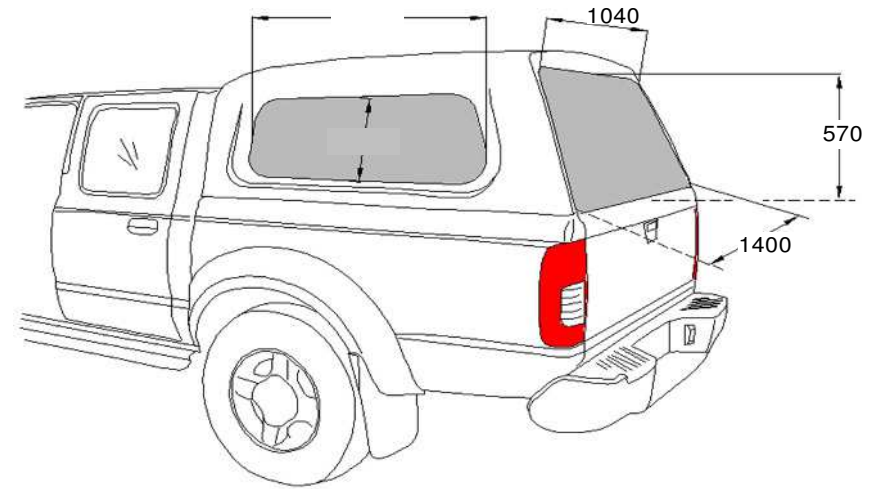

Net weight: 61,00 kg
 Gross weight: 113,00 kg
 Volume: 0 m³

7 X 40 X 10000 A/60/PT3 PE-L - 0,6 szt

Net weight: 73,00 kg
 Gross weight: 133,00 kg
 Volume: 0 m³

7 X 40 X 10000 A/60/PT3 PE-L - 0,6 szt