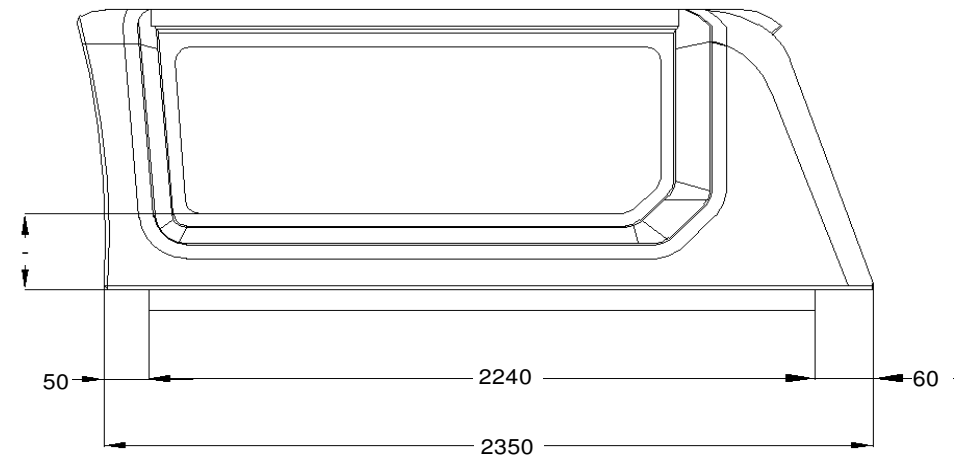

Net weight: 61,00 kg
 Gross weight: 113,00 kg
 Volume: 0 m³

7 X 40 X 10000 A/60/PT3 PE-L - 0,6 szt

Net weight: 73,00 kg
 Gross weight: 133,00 kg
 Volume: 0 m³

7 X 40 X 10000 A/60/PT3 PE-L - 0,6 szt