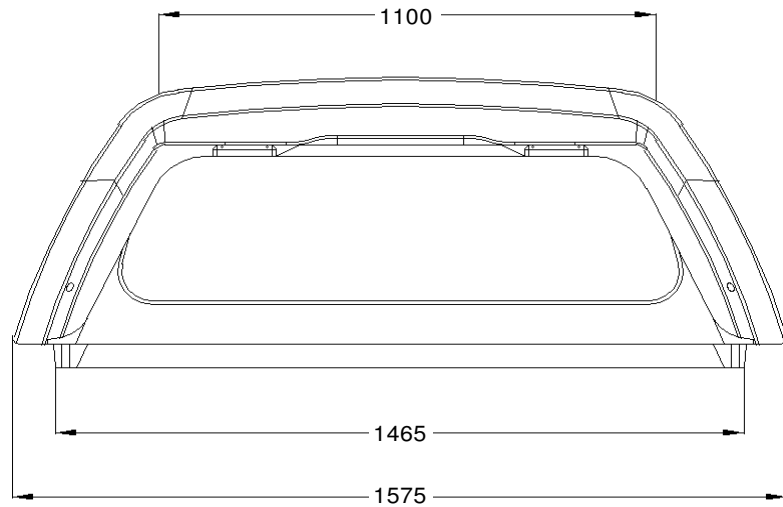

Net weight: 61,00 kg
 Gross weight: 113,00 kg
 Volume: 0 m³

7 X 40 X 10000 A/60/PT3 PE-L - 0,6 szt

Net weight: 73,00 kg
 Gross weight: 133,00 kg
 Volume: 0 m³

7 X 40 X 10000 A/60/PT3 PE-L - 0,6 szt