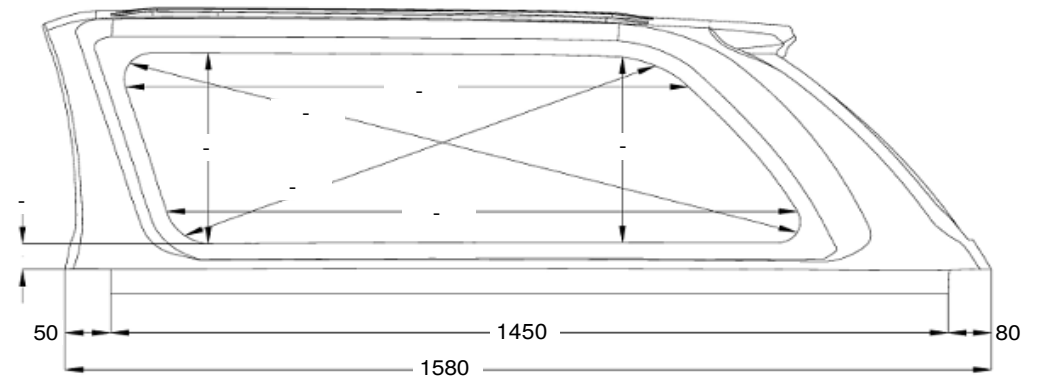

Geschlossen / Closed

Net weight: 73,00 kg
 Gross weight: 88,00 kg
 Volume: 2,27 m³

VW DC RH03 KO IE S LAK - 60201
 Wymiary nadbudowy samochodowej - Dimensions of hardtop

Seitliche Ausstellfenster / Side windows – pop out **ROAD RANGER®**

VW DC RH03 KO IE FLAK - 60211

Wymiary nadbudowy samochodowej - Dimensions of hardtop

Net weight: 73,00 kg
 Gross weight: 88,00 kg
 Volume: 2,27 m³

Kunststoffseitenklappen / Plastic side flaps

Net weight: 73,00 kg
 Gross weight: 88,00 kg
 Volume: 2,27 m³