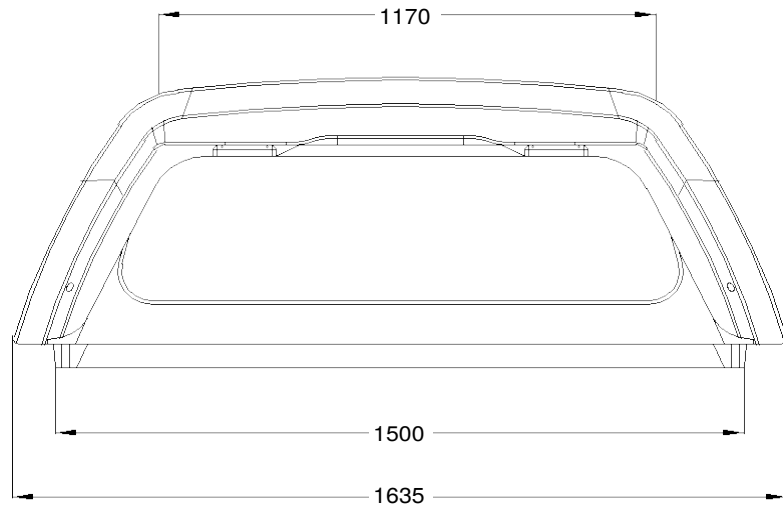

Geschlossen / Closed

Net weight: 73,00 kg
 Gross weight: 88,00 kg
 Volume: 2,27 m³

VW DC RH03 KO IE S LAK - 60201
 Wymiary nadbudowy samochodowej - Dimensions of hardtop

Seitliche Ausstellfenster / Side windows – pop out **ROAD RANGER®**

VW DC RH03 KO IE FLAK - 60211

Wymiary nadbudowy samochodowej - Dimensions of hardtop

Net weight: 73,00 kg
 Gross weight: 88,00 kg
 Volume: 2,27 m³

Kunststoffseitenklappen / Plastic side flaps

Net weight: 73,00 kg
 Gross weight: 88,00 kg
 Volume: 2,27 m³

VW DC RH03 KO IE S2 LAK - 60221
 Wymiary nadbudowy samochodowej - Dimensions of hardtop