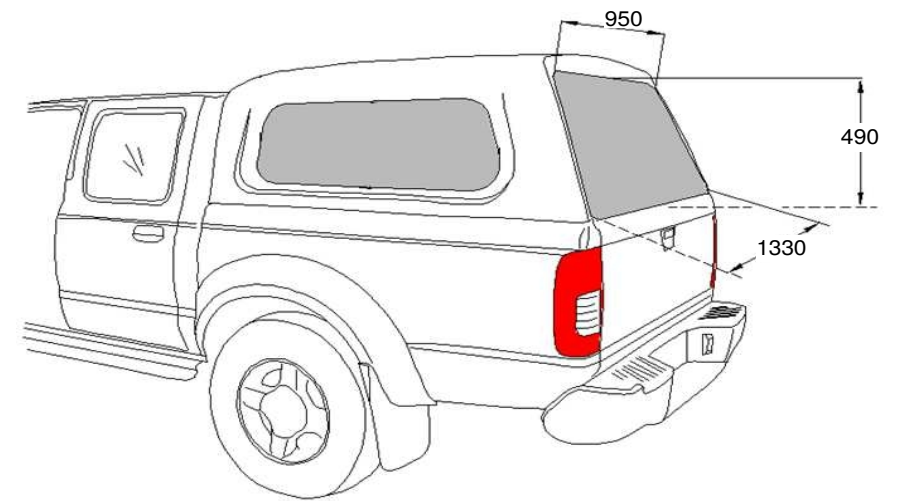

Geschlossen / Closed

Net weight: 73,00 kg
 Gross weight: 88,00 kg
 Volume: 2,27 m³

VW DC RH03 KO IE S LAK - 60201
 Wymiary nadbudowy samochodowej - Dimensions of hardtop

Seitliche Ausstellfenster / Side windows – pop out **ROAD RANGER®**

VW DC RH03 KO IE FLAK - 60211

Wymiary nadbudowy samochodowej - Dimensions of hardtop

Net weight: 73,00 kg
 Gross weight: 88,00 kg
 Volume: 2,27 m³

Kunststoffseitenklappen / Plastic side flaps

Net weight: 73,00 kg
 Gross weight: 88,00 kg
 Volume: 2,27 m³