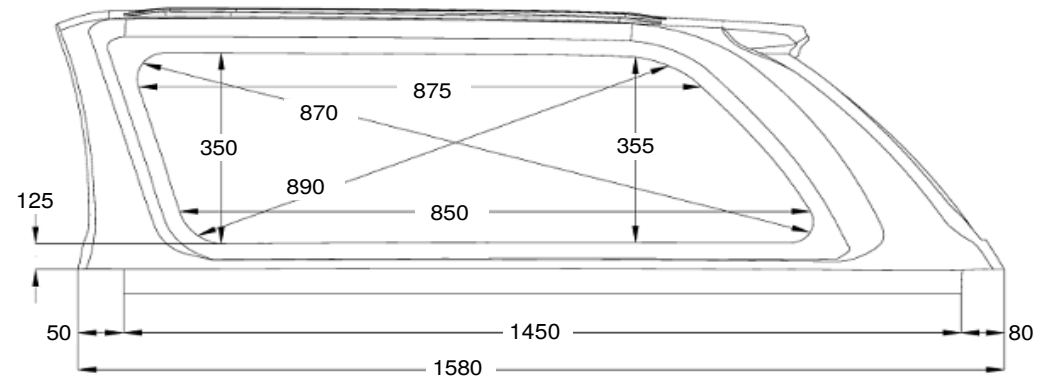

Geschlossen / Closed

Net weight: 73,00 kg
 Gross weight: 88,00 kg
 Volume: 2,27 m³

VW DC RH03 KO IE S LAK - 60201
 Wymiary nadbudowy samochodowej - Dimensions of hardtop

Seitliche Ausstellfenster / Side windows – pop out **ROAD RANGER®**

VW DC RH03 KO IE FLAK - 60211

Wymiary nadbudowy samochodowej - Dimensions of hardtop

Net weight: 73,00 kg
 Gross weight: 88,00 kg
 Volume: 2,27 m³

Kunststoffseitenklappen / Plastic side flaps

Net weight: 73,00 kg
 Gross weight: 88,00 kg
 Volume: 2,27 m³

VW DC RH03 KO IE S2 LAK - 60221
 Wymiary nadbudowy samochodowej - Dimensions of hardtop