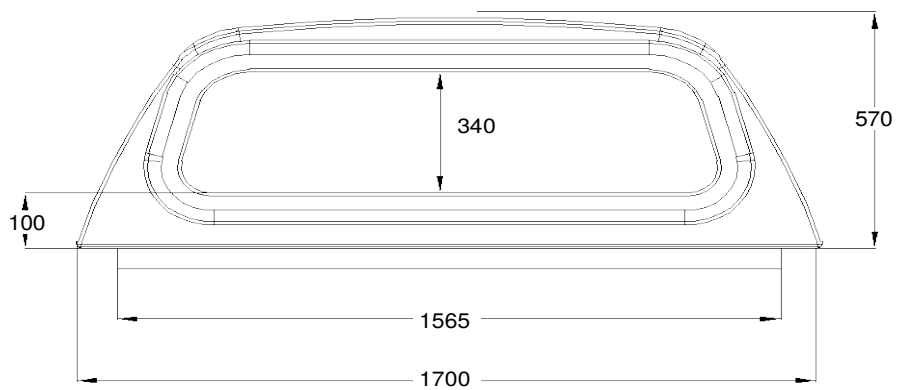

Geschlossen / Closed

Net weight: 73,00 kg
 Gross weight: 88,00 kg
 Volume: 2,27 m³

VW DC RH03 KO IE S LAK - 60201
 Wymiary nadbudowy samochodowej - Dimensions of hardtop

Seitliche Ausstellfenster / Side windows – pop out **ROAD RANGER®**

VW DC RH03 KO IE FLAK - 60211

Wymiary nadbudowy samochodowej - Dimensions of hardtop

Net weight: 73,00 kg
 Gross weight: 88,00 kg
 Volume: 2,27 m³

Kunststoffseitenklappen / Plastic side flaps

Net weight: 73,00 kg
 Gross weight: 88,00 kg
 Volume: 2,27 m³

VW DC RH03 KO IE S2 LAK - 60221
 Wymiary nadbudowy samochodowej - Dimensions of hardtop