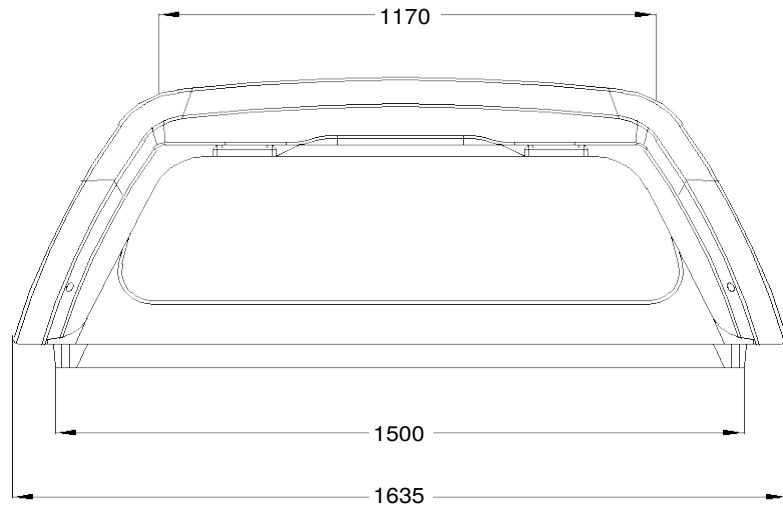

Geschlossen / Closed

Net weight: 73,00 kg
 Gross weight: 88,00 kg
 Volume: 2,27 m³

VW DC RH03 KO IE S LAK - 60201
 Wymiary nadbudowy samochodowej - Dimensions of hardtop

Seitliche Ausstellfenster / Side windows – pop out **ROAD RANGER®**

VW DC RH03 KO IE FLAK - 60211

Wymiary nadbudowy samochodowej - Dimensions of hardtop

Net weight: 73,00 kg
 Gross weight: 88,00 kg
 Volume: 2,27 m³

Kunststoffseitenklappen / Plastic side flaps

Net weight: 73,00 kg
 Gross weight: 88,00 kg
 Volume: 2,27 m³

VW DC RH03 KO IE S2 LAK - 60221
 Wymiary nadbudowy samochodowej - Dimensions of hardtop