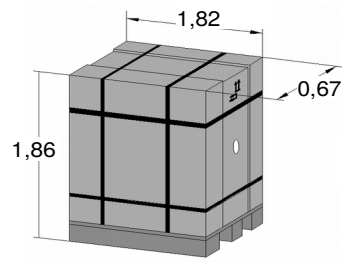

Geschlossen / Closed

Net weight: 73,00 kg
 Gross weight: 88,00 kg
 Volume: 2,27 m³

VW DC RH03 KO IE S LAK - 60201
 Wymiary nadbudowy samochodowej - Dimensions of hardtop

Seitliche Ausstellfenster / Side windows – pop out **ROAD RANGER®**

VW DC RH03 KO IE FLAK - 60211

Wymiary nadbudowy samochodowej - Dimensions of hardtop

Net weight: 73,00 kg
 Gross weight: 88,00 kg
 Volume: 2,27 m³

Kunststoffseitenklappen / Plastic side flaps

Net weight: 73,00 kg
 Gross weight: 88,00 kg
 Volume: 2,27 m³