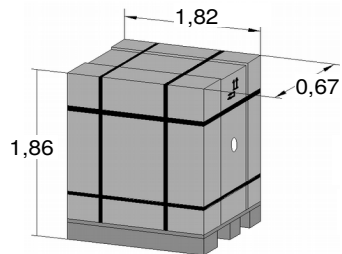

Geschlossen / Closed

Net weight: 73,00 kg
 Gross weight: 88,00 kg
 Volume: 2,27 m³

VW DC RH03 KO IE S LAK - 60201
 Wymiary nadbudowy samochodowej - Dimensions of hardtop

Seitliche Ausstellfenster / Side windows – pop out **ROAD RANGER®**

VW DC RH03 KO IE FLAK - 60211

Wymiary nadbudowy samochodowej - Dimensions of hardtop

Net weight: 73,00 kg
 Gross weight: 88,00 kg
 Volume: 2,27 m³

Kunststoffseitenklappen / Plastic side flaps

Net weight: 73,00 kg
 Gross weight: 88,00 kg
 Volume: 2,27 m³

VW DC RH03 KO IE S2 LAK - 60221
 Wymiary nadbudowy samochodowej - Dimensions of hardtop