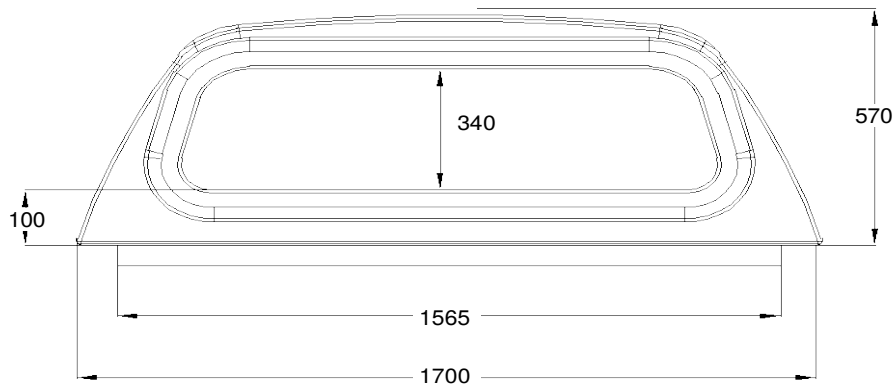

Geschlossen / Closed

Net weight: 73,00 kg
 Gross weight: 88,00 kg
 Volume: 2,27 m³

VW DC RH03 KO IE S LAK - 60201
 Wymiary nadbudowy samochodowej - Dimensions of hardtop

Seitliche Ausstellfenster / Side windows – pop out **ROAD RANGER®**

VW DC RH03 KO IE FLAK - 60211

Wymiary nadbudowy samochodowej - Dimensions of hardtop

Net weight: 73,00 kg
 Gross weight: 88,00 kg
 Volume: 2,27 m³

Kunststoffseitenklappen / Plastic side flaps

Net weight: 73,00 kg
 Gross weight: 88,00 kg
 Volume: 2,27 m³

VW DC RH03 KO IE S2 LAK - 60221
 Wymiary nadbudowy samochodowej - Dimensions of hardtop