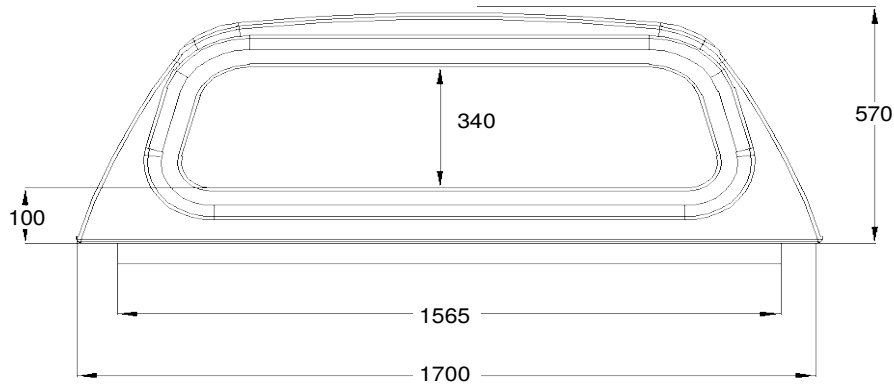

Geschlossen / Closed

Net weight: 73,00 kg
 Gross weight: 88,00 kg
 Volume: 2,27 m³

VW DC RH03 KO IE S LAK - 60201
 Wymiary nadbudowy samochodowej - Dimensions of hardtop

Seitliche Ausstellfenster / Side windows – pop out **ROAD RANGER®**

VW DC RH03 KO IE FLAK - 60211

Wymiary nadbudowy samochodowej - Dimensions of hardtop

Net weight: 73,00 kg
 Gross weight: 88,00 kg
 Volume: 2,27 m³

Kunststoffseitenklappen / Plastic side flaps

Net weight: 73,00 kg
 Gross weight: 88,00 kg
 Volume: 2,27 m³

VW DC RH03 KO IE S2 LAK - 60221
 Wymiary nadbudowy samochodowej - Dimensions of hardtop