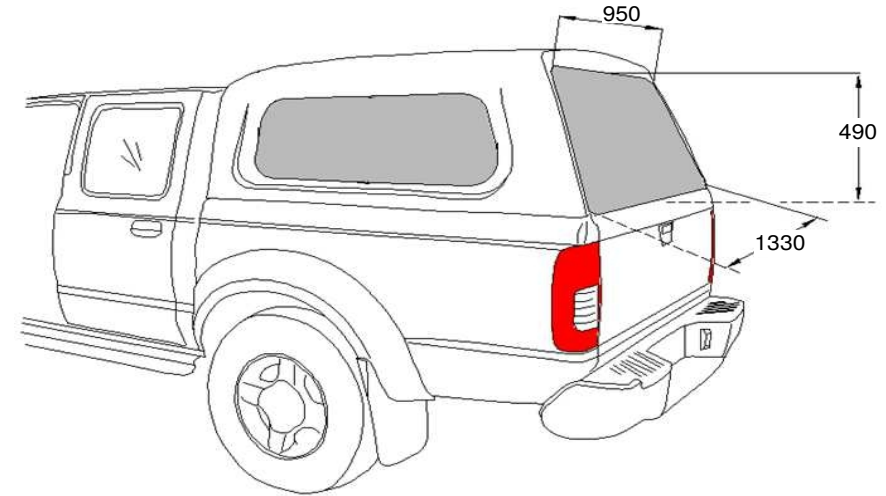

Geschlossen / Closed

Net weight: 73,00 kg
 Gross weight: 88,00 kg
 Volume: 2,27 m³

VW DC RH03 KO IE S LAK - 60201
 Wymiary nadbudowy samochodowej - Dimensions of hardtop

Seitliche Ausstellfenster / Side windows – pop out **ROAD RANGER®**

VW DC RH03 KO IE FLAK - 60211

Wymiary nadbudowy samochodowej - Dimensions of hardtop

Net weight: 73,00 kg
 Gross weight: 88,00 kg
 Volume: 2,27 m³

Kunststoffseitenklappen / Plastic side flaps

Net weight: 73,00 kg
 Gross weight: 88,00 kg
 Volume: 2,27 m³