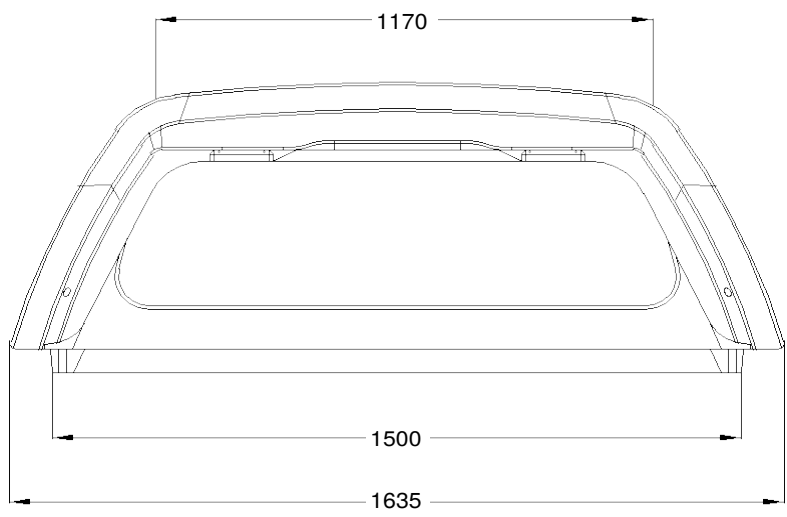

Geschlossen / Closed

Net weight: 73,00 kg
 Gross weight: 88,00 kg
 Volume: 2,27 m³

VW DC RH03 KO IE S LAK - 60201
 Wymiary nadbudowy samochodowej - Dimensions of hardtop

Seitliche Ausstellfenster / Side windows – pop out **ROAD RANGER®**

VW DC RH03 KO IE FLAK - 60211

Wymiary nadbudowy samochodowej - Dimensions of hardtop

Net weight: 73,00 kg
 Gross weight: 88,00 kg
 Volume: 2,27 m³

Kunststoffseitenklappen / Plastic side flaps

Net weight: 73,00 kg
 Gross weight: 88,00 kg
 Volume: 2,27 m³

VW DC RH03 KO IE S2 LAK - 60221
 Wymiary nadbudowy samochodowej - Dimensions of hardtop