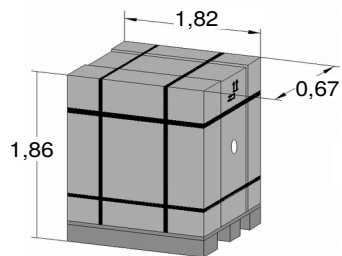

Geschlossen / Closed

Net weight: 73,00 kg
 Gross weight: 88,00 kg
 Volume: 2,27 m³

VW DC RH03 KO IE S LAK - 60201
 Wymiary nadbudowy samochodowej - Dimensions of hardtop

Seitliche Ausstellfenster / Side windows – pop out **ROAD RANGER®**

VW DC RH03 KO IE FLAK - 60211

Wymiary nadbudowy samochodowej - Dimensions of hardtop

Net weight: 73,00 kg
 Gross weight: 88,00 kg
 Volume: 2,27 m³

Kunststoffseitenklappen / Plastic side flaps

Net weight: 73,00 kg
 Gross weight: 88,00 kg
 Volume: 2,27 m³