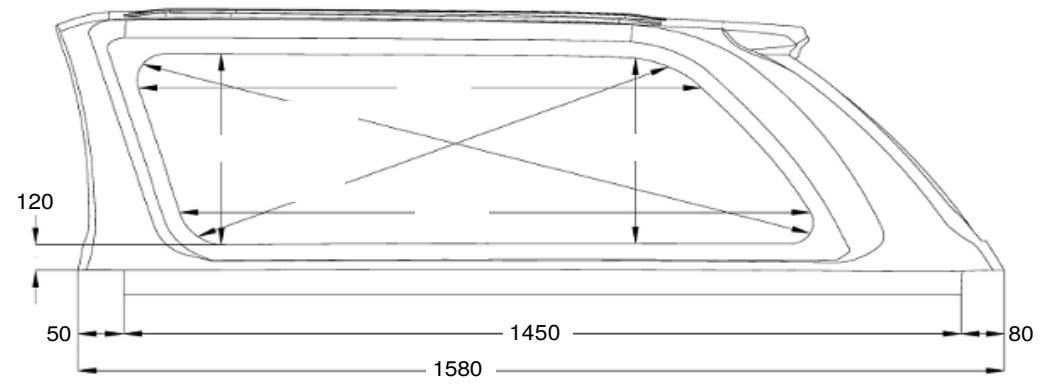

Geschlossen / Closed

Net weight: 73,00 kg
 Gross weight: 88,00 kg
 Volume: 2,27 m³

VW DC RH03 KO IE S LAK - 60201
 Wymiary nadbudowy samochodowej - Dimensions of hardtop

Seitliche Ausstellfenster / Side windows – pop out **ROAD RANGER®**

VW DC RH03 KO IE FLAK - 60211

Wymiary nadbudowy samochodowej - Dimensions of hardtop

Net weight: 73,00 kg
 Gross weight: 88,00 kg
 Volume: 2,27 m³

Kunststoffseitenklappen / Plastic side flaps

Net weight: 73,00 kg
 Gross weight: 88,00 kg
 Volume: 2,27 m³

VW DC RH03 KO IE S2 LAK - 60221
 Wymiary nadbudowy samochodowej - Dimensions of hardtop