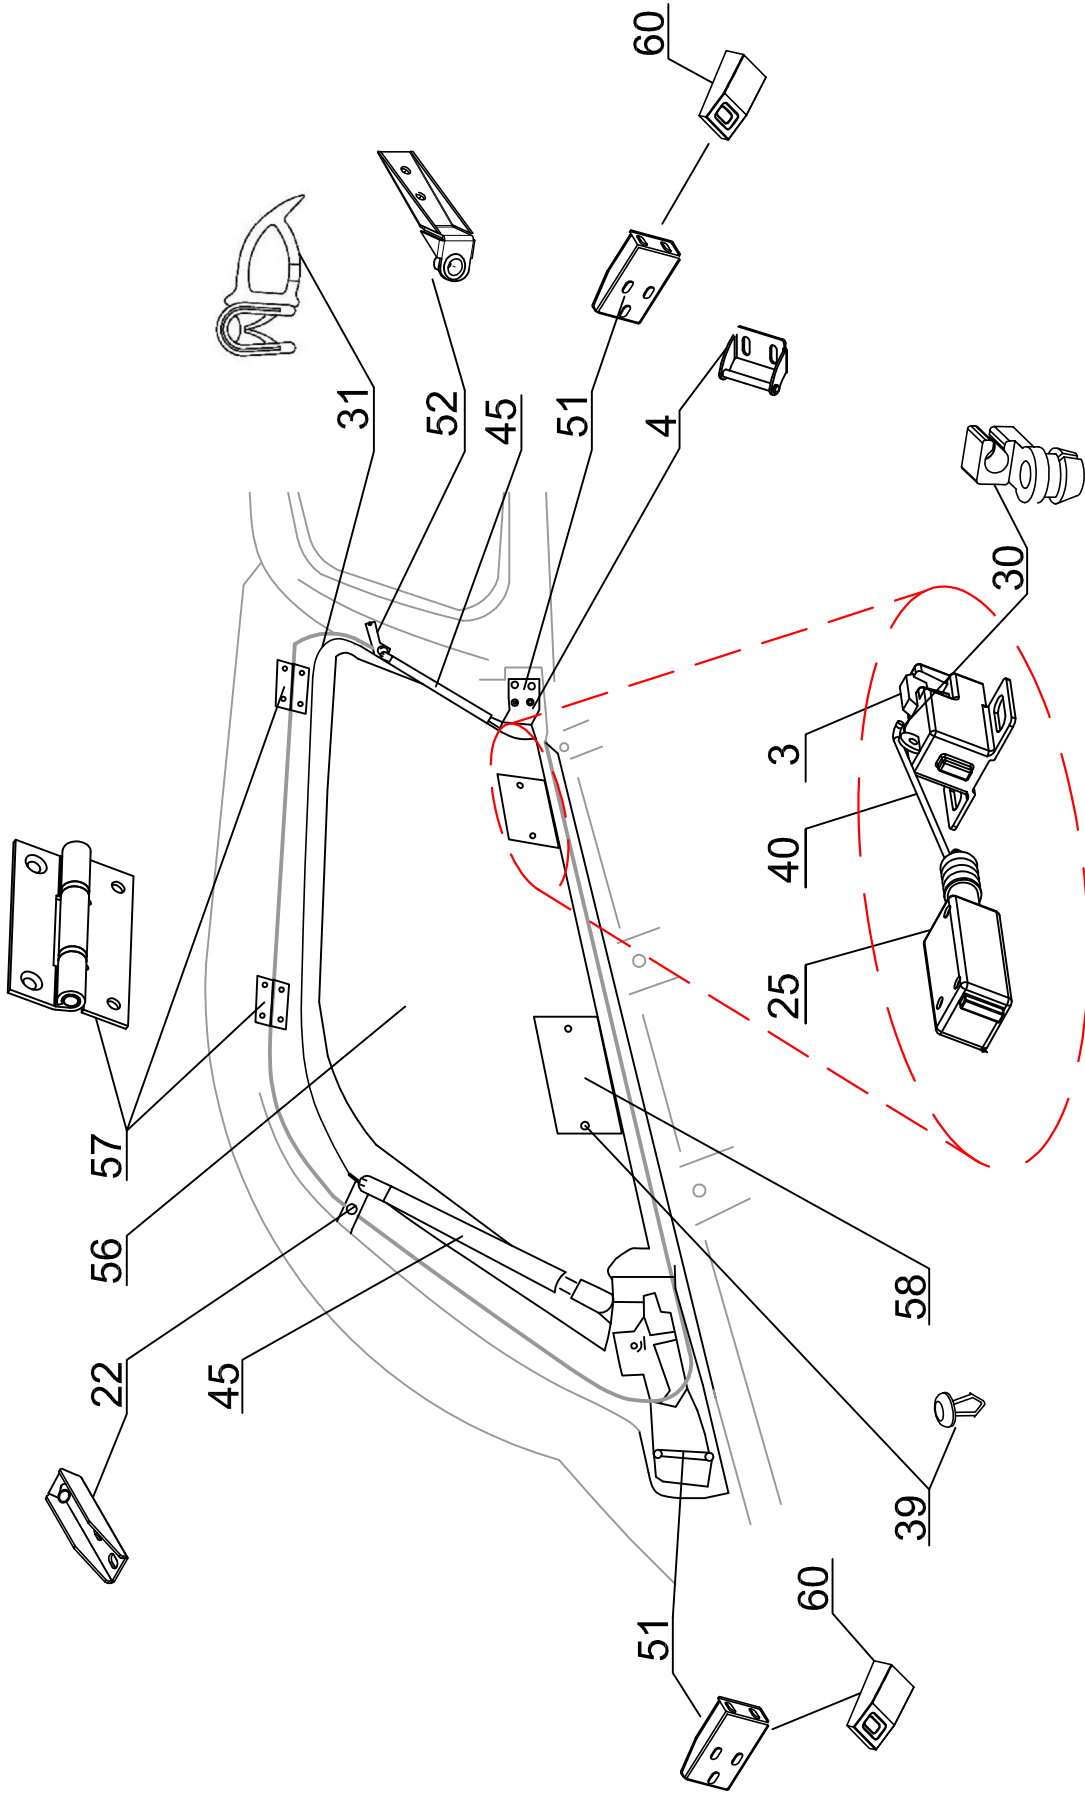

ROAD RANGER®

IK-SV-052-2016-W/B

S2 (1900873)

NI KC RH 04 IE