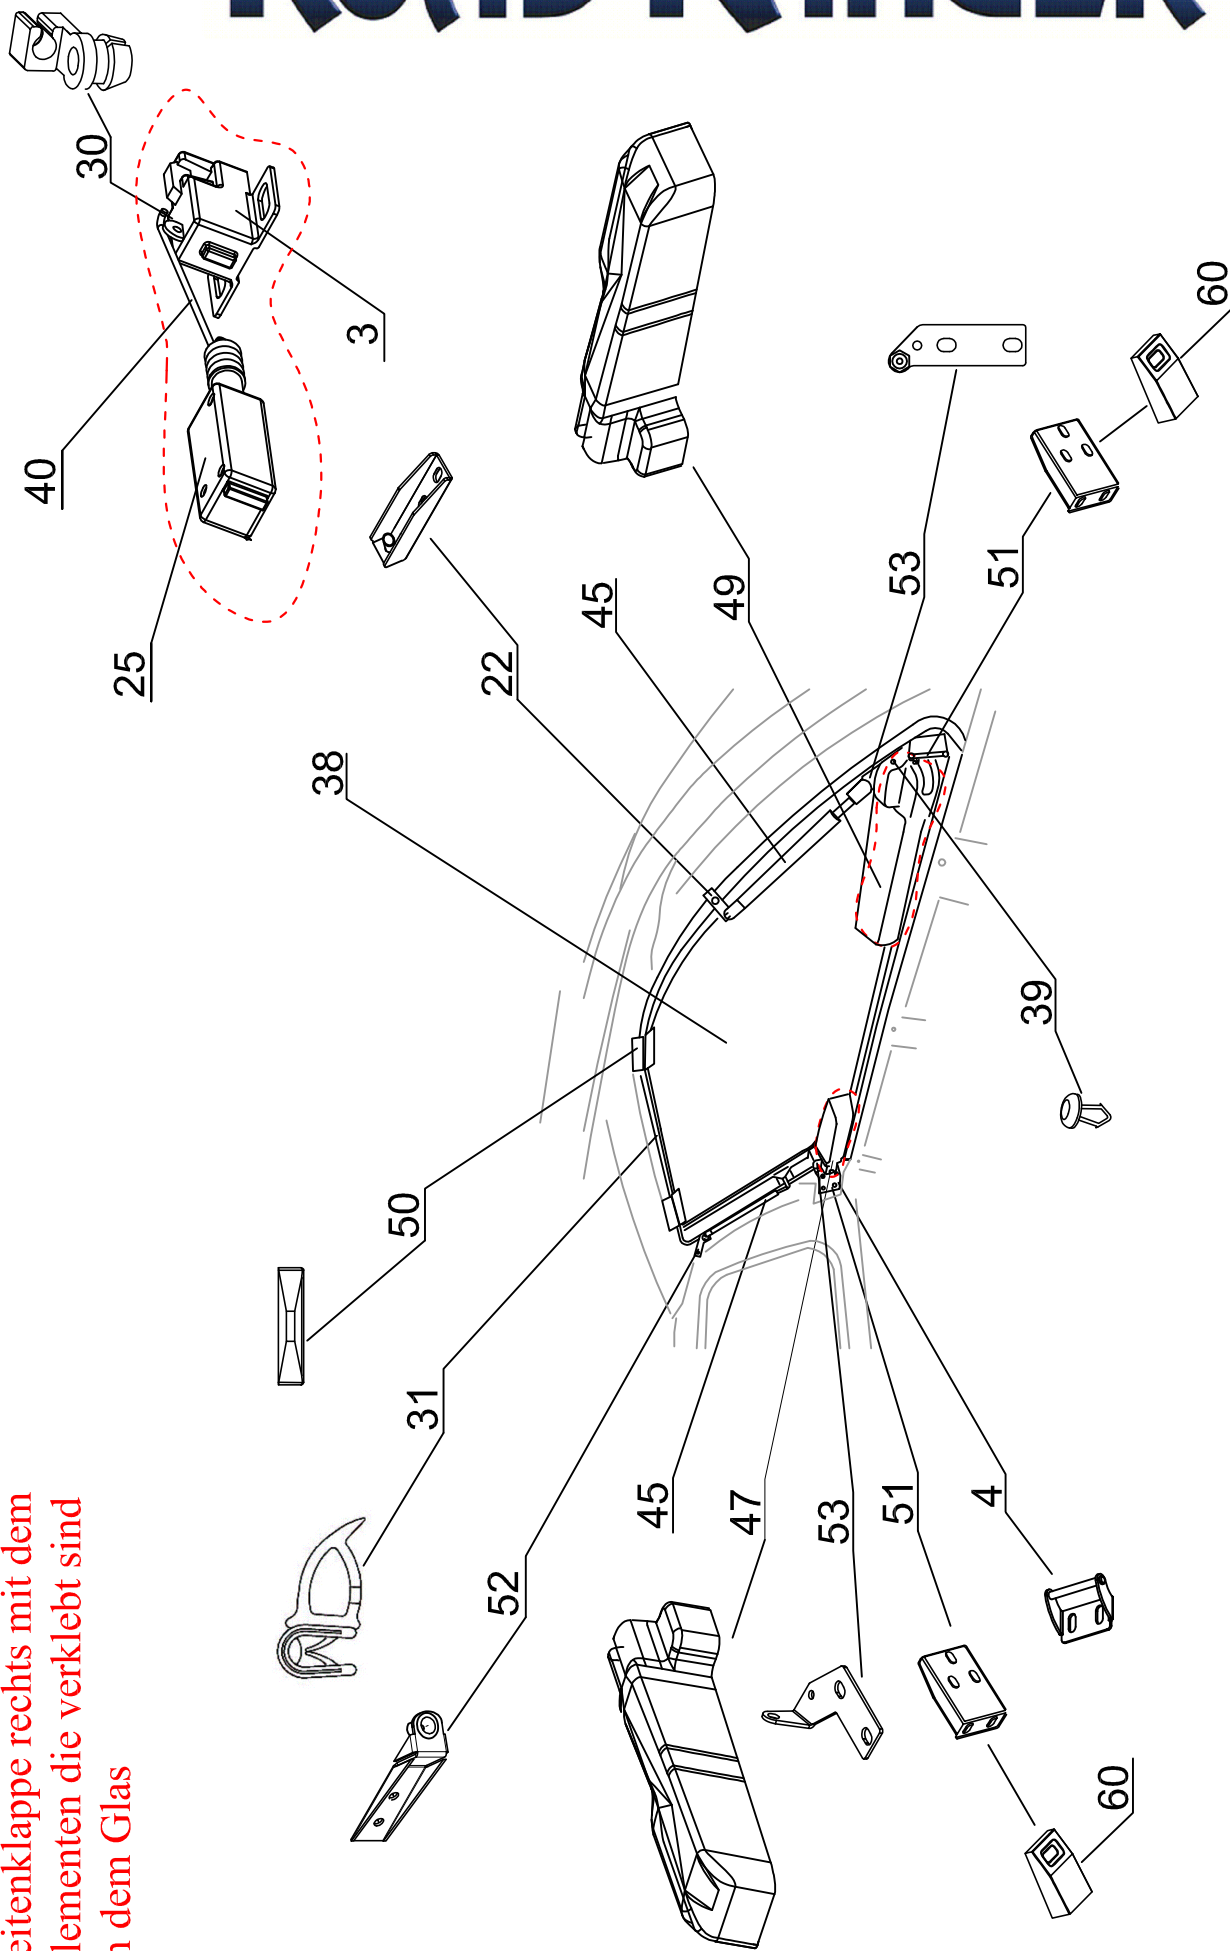

ROAD RANGER®

IK-SV-052-2016-W/B

Seitenklappe rechts mit dem
Elementen die verklebt sind
in dem Glas

NI KC RH 04 IE

FS2 (1900872)