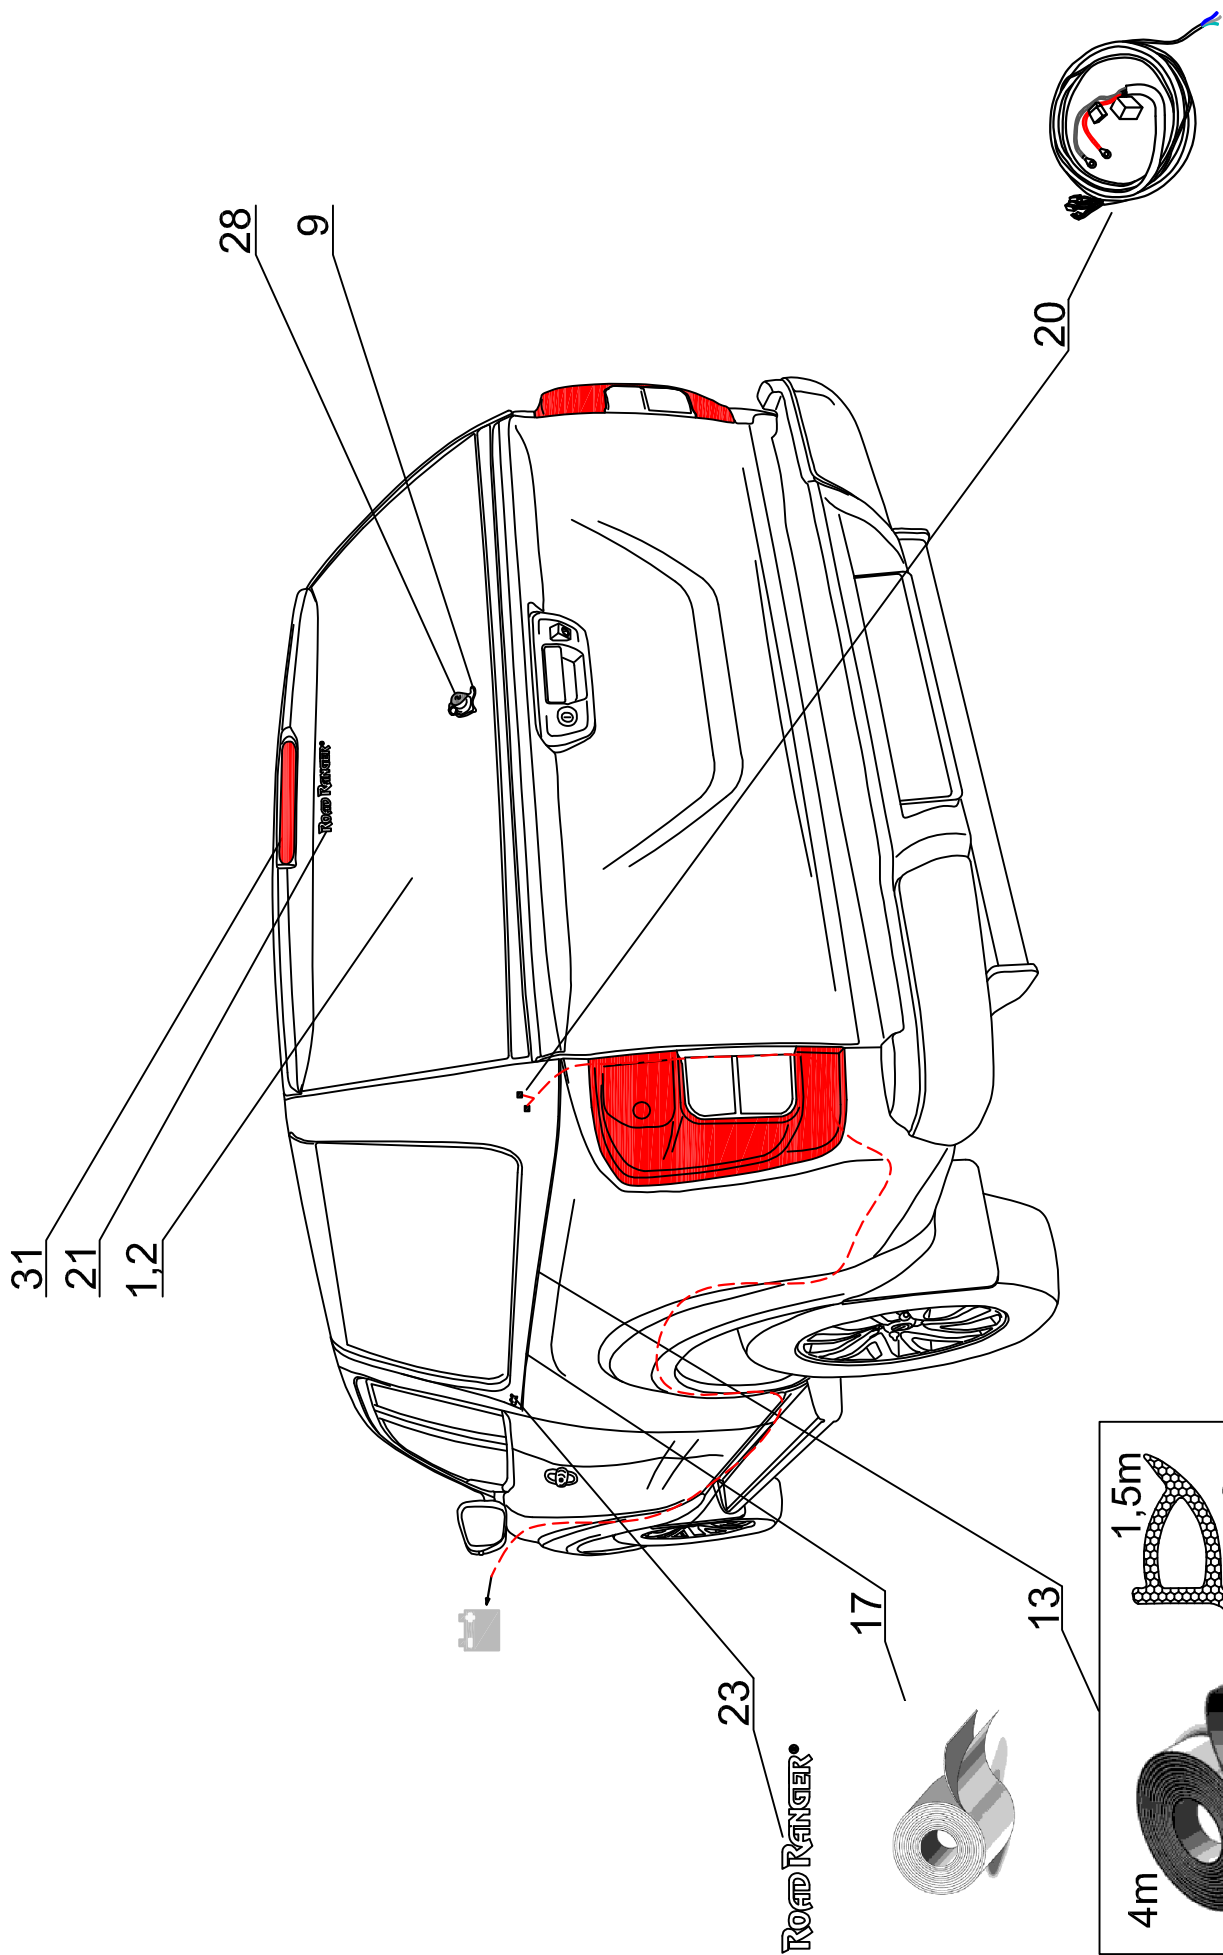

STANDARD (1900870)
SPECIAL (1900871)
FS2 (1900872)
S2 (1900873)

NI KC RH 04 IE

ROAD RANGER®

IK-SV-052-2016-W/B

- STANDARD (1900870)
- SPECIAL (1900871)
- FS2 (1900872)
- S2 (1900873)

NI KC RH 04 IE

4m

1,5m

6szt