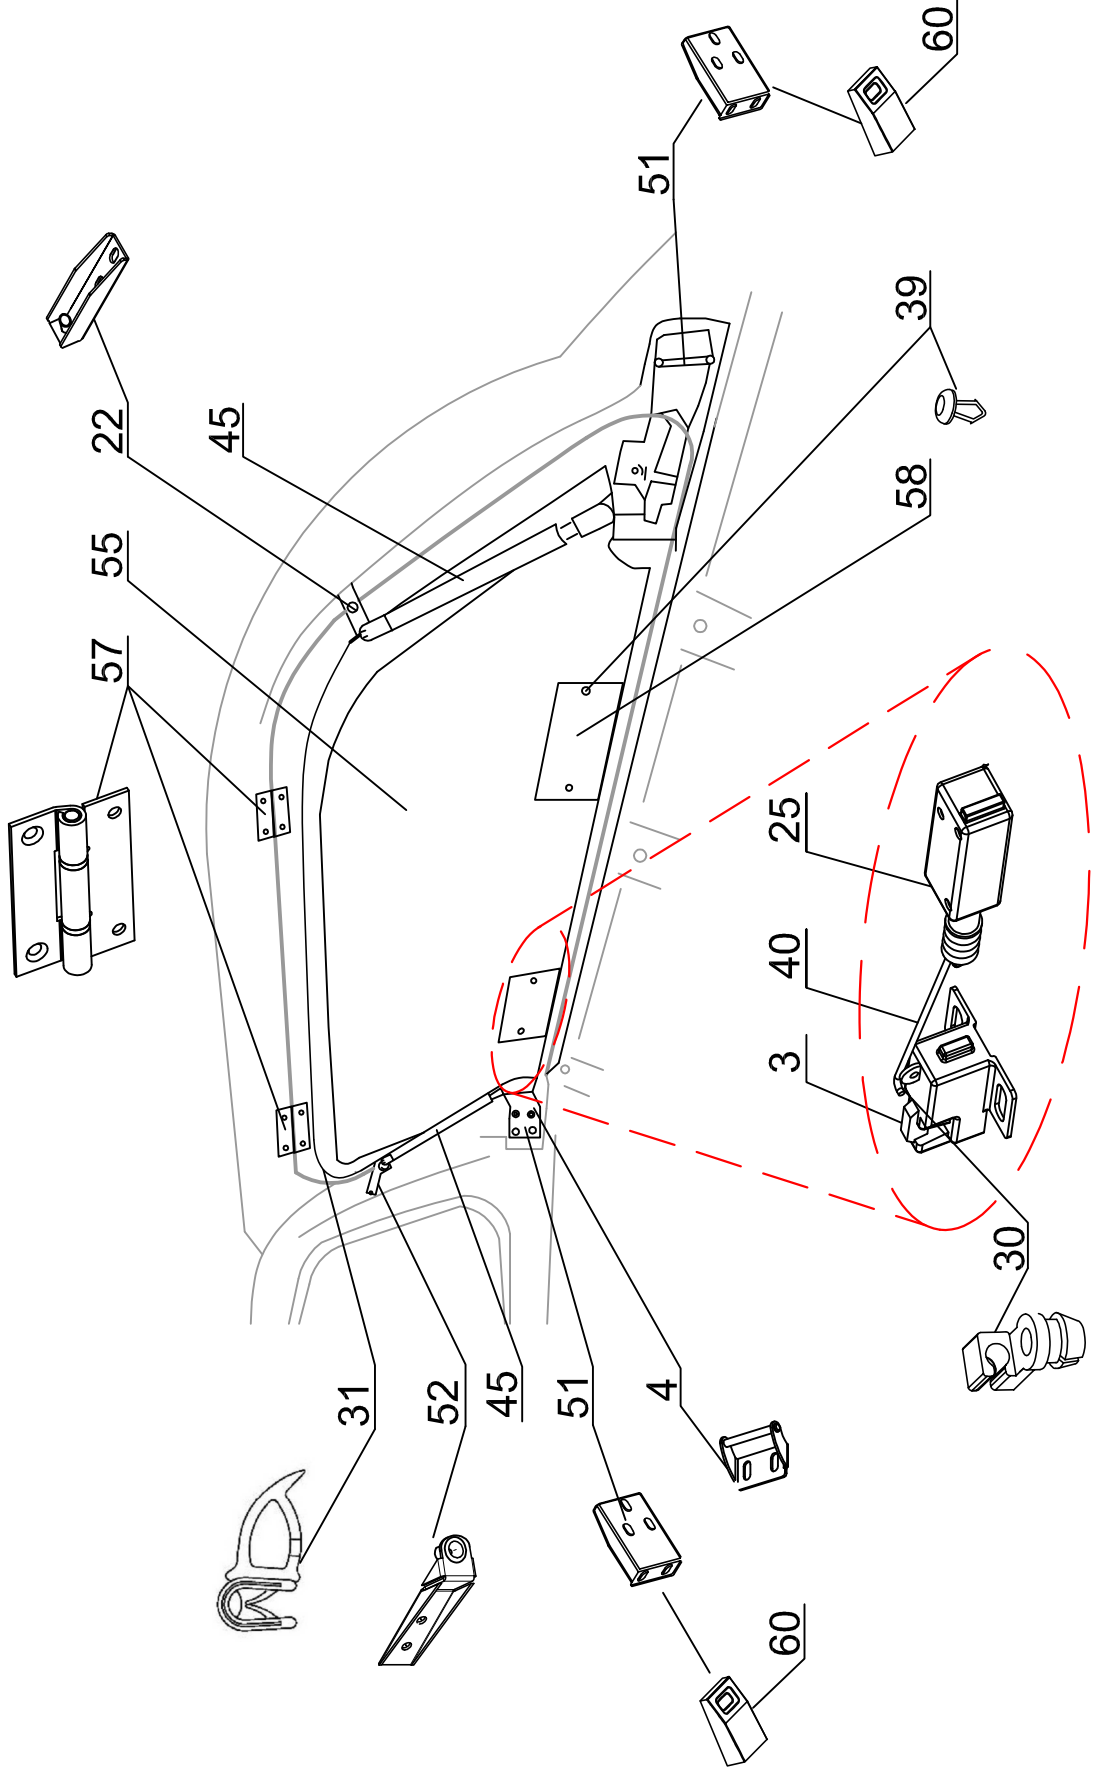

ROAD RANGER®

IK-SV-052-2016-W/B

NI KC RH 04 IE S2 (1900873)