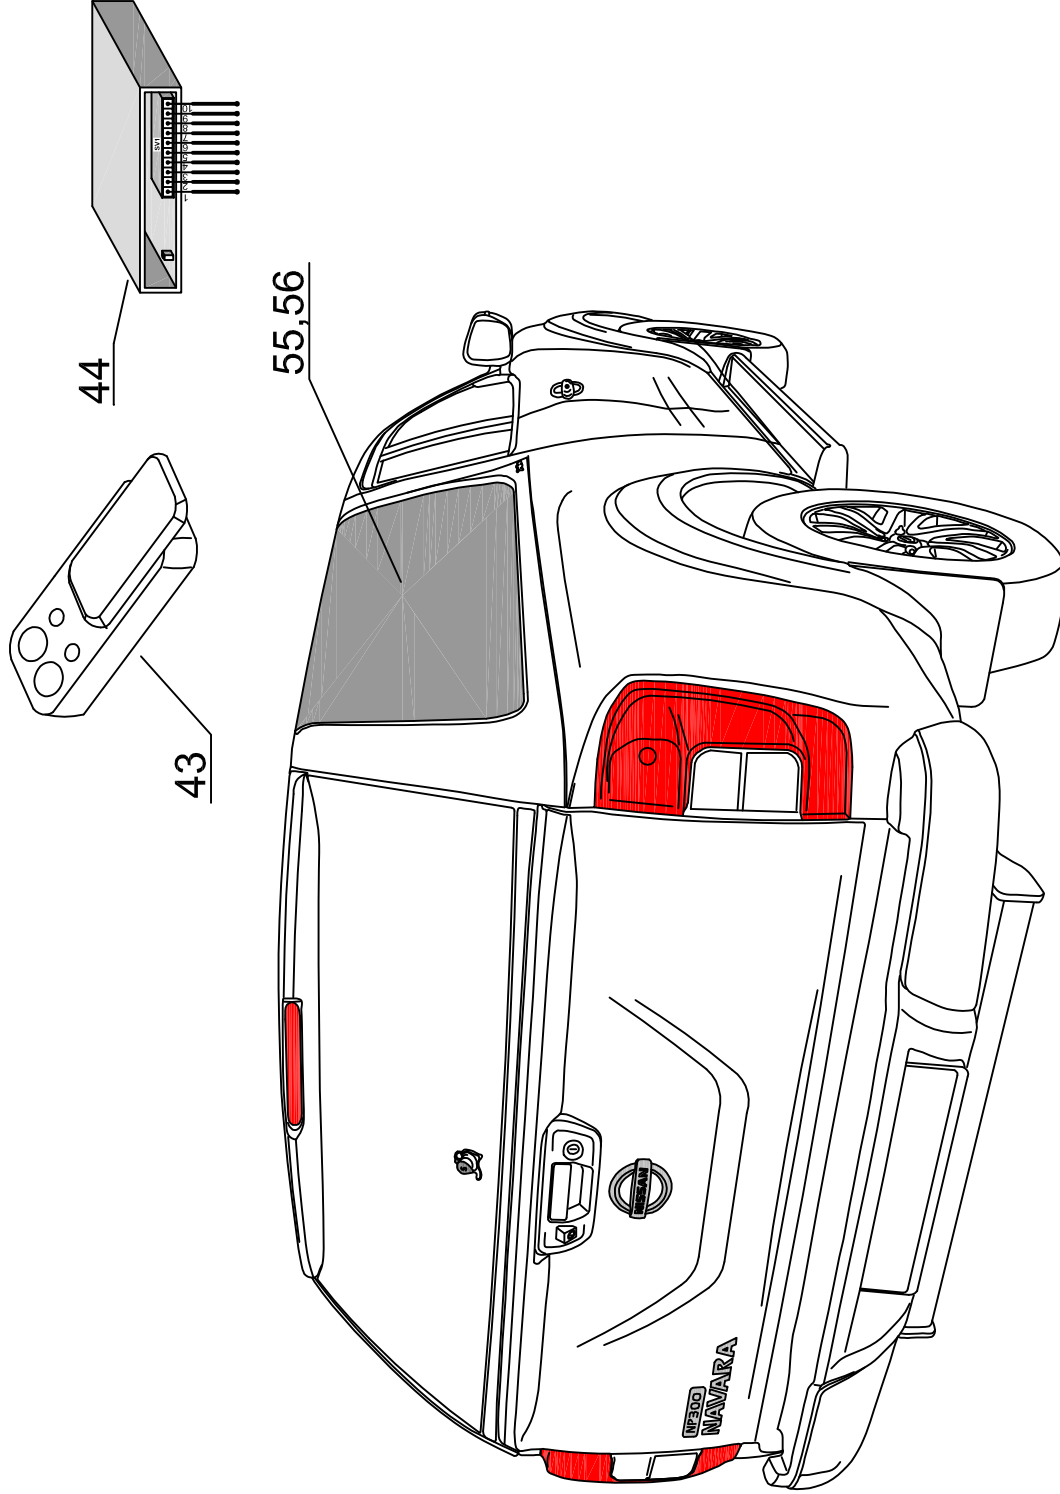

ROAD RANGER®

IK-SV-052-2016-W/B

NI KC RH 04 IE S2 (1900873)