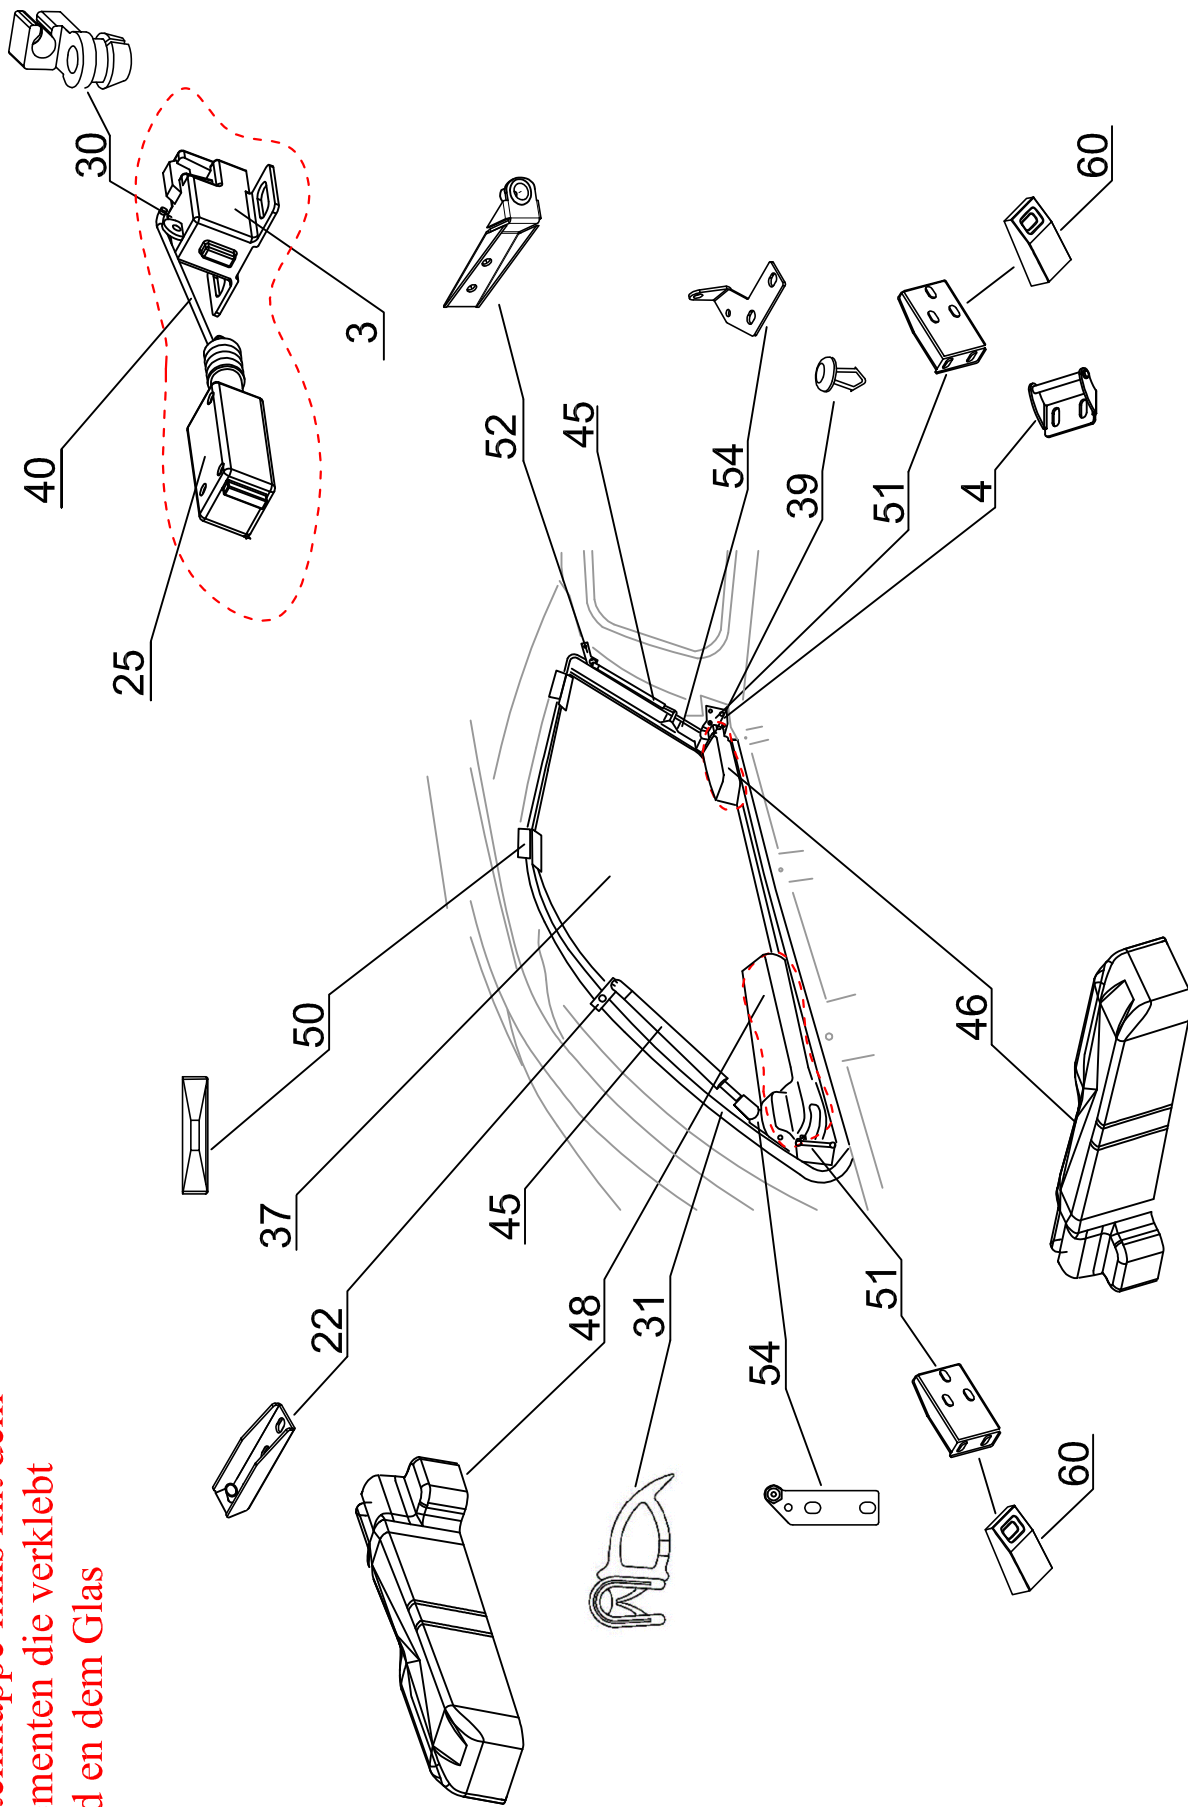

Seitenklappe links mit dem
Elementen die verklebt
sind an dem Glas