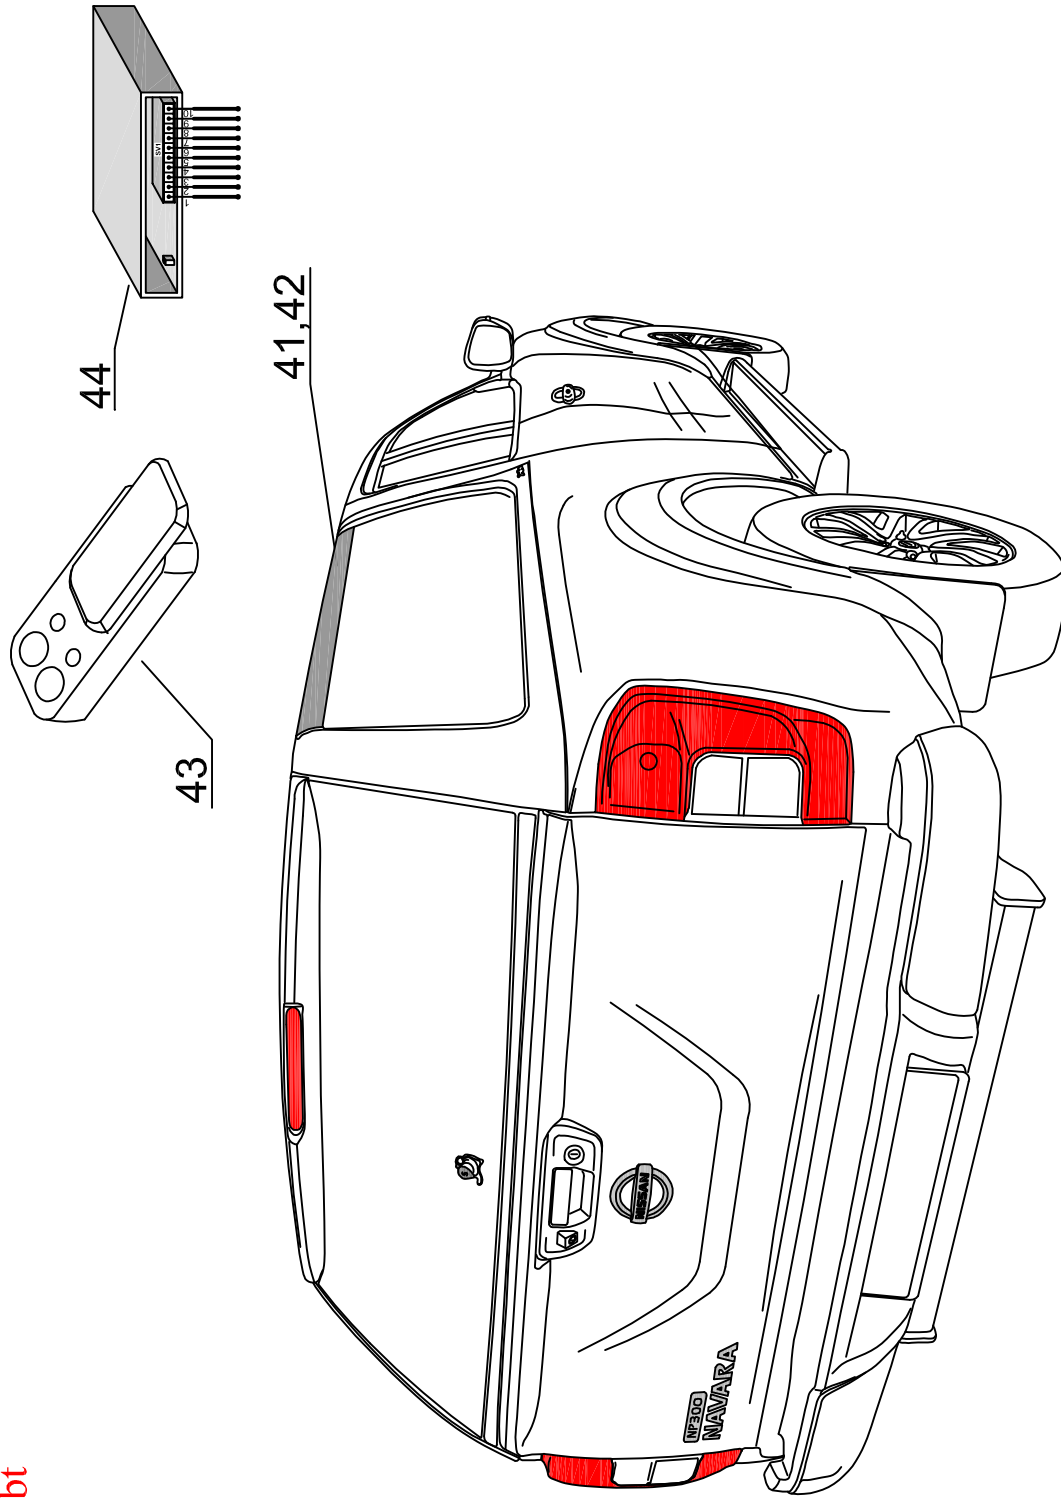

ROAD RANGER®

IK-SV-052-2016-W/B

Seitenklappen mit dem
Elementen die verklebt
sind en dem Glas

NI KC RH 04 IE FS2 (1900872)