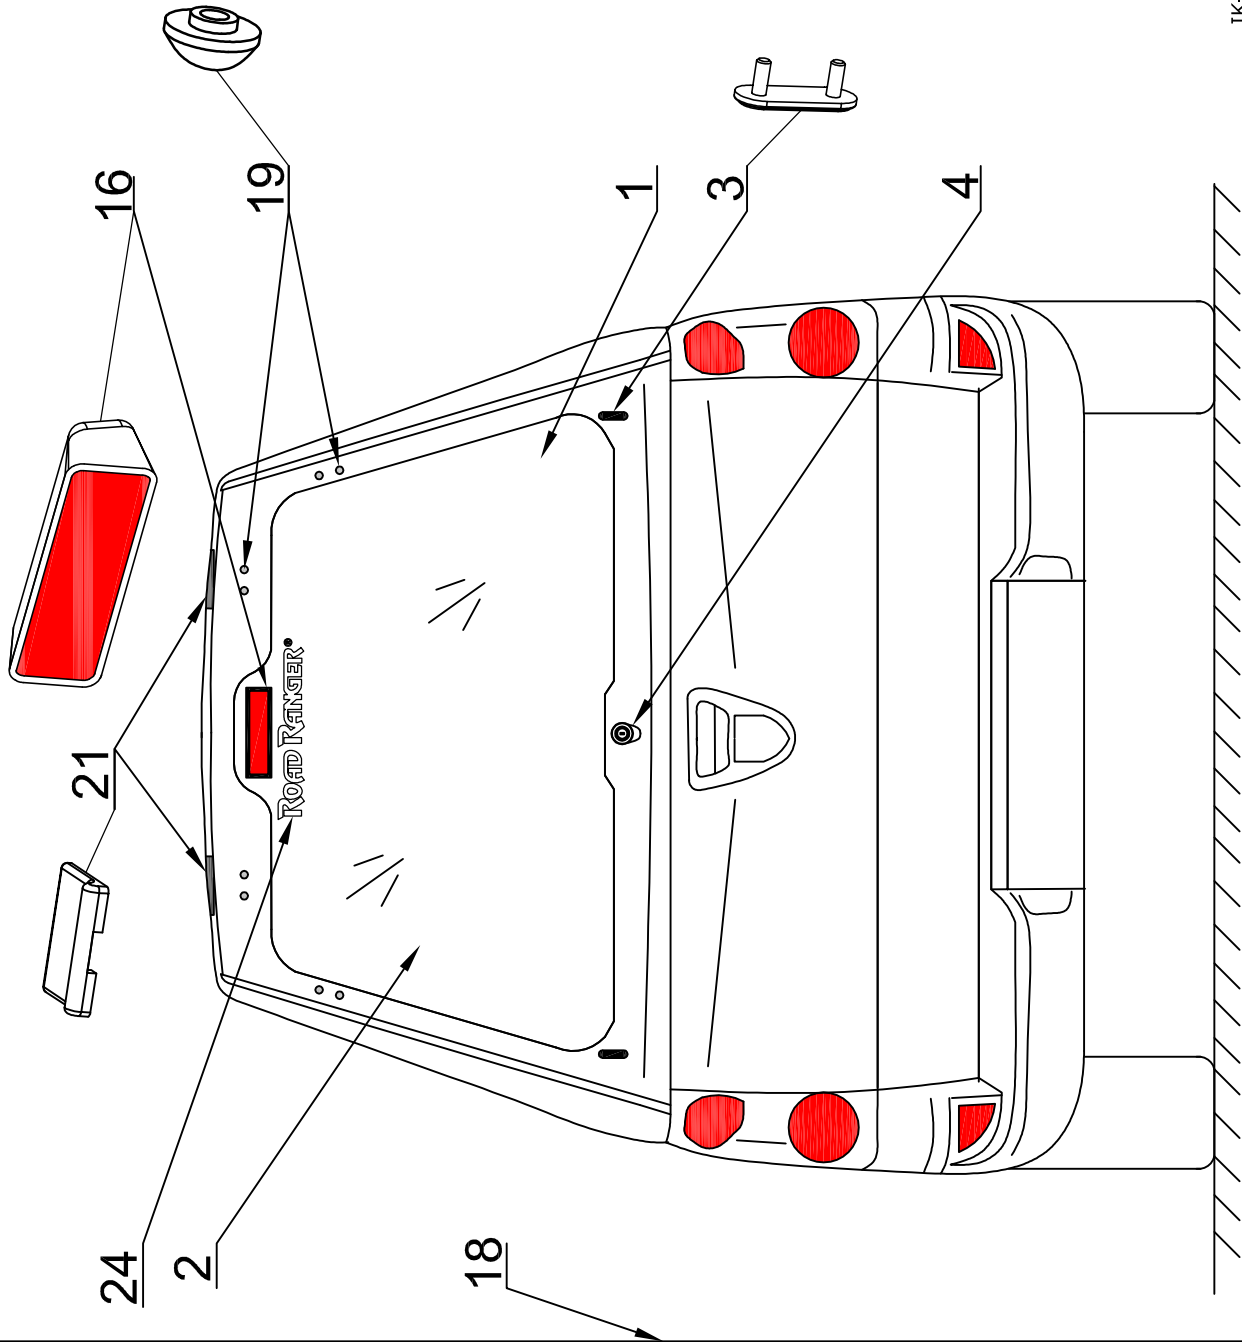

ROAD RANGER®

IK-SV-002-2011-W/B

Pozycja na rysunku / PICTURE NUMBER / ZEICHNUNG	Oznaczenie po angielsku / mark in English / Kennung auf English	Oznaczenie po polsku / mark in Polish / Kennung auf Polnisch	Oznaczenie po Niemiecku / mark in German / Kennung auf Deutsch	Kod części / Article Code / Artikelnummer (Road Ranger)	ILOSC / QTY / STUCK per HARDTOP	
Released: 22.08.2012					standard	S2
1.	BACKDOOR DA SC BP COMPLETE	KLAPADA SC BP KOMPLETNA	GLASSHECKKLAPPE DA SC BP KOMPLETT	ET310122	1	1
2.	BACKDOOR DA SC BP ONLY GLASS WITH BOTTOM COVER	SZYBAKLAPY TYLNEJ DA SC BP Z BLENDĄ	GLASSHECKKLAPPE DA SC BP NUR GLASS MIT BLENDE	ET310123	1	1
3.	DOUBBLE SCREW SMALL	ŚRUBA ZESPOLONA MAŁA	DOPPELSCHRAUBE KLEIN	ET510203	2	2
4.	DOOR LOCK WITH HANDLE FOR BACKDOOR (WITH KEYS)	ZAMEKZ UCHWYTEM DO KLAPY TYLNEJ (Z KLUCZYKAMI)	HECKLAPENSCHLOSS MIT GRIFF FUER HECKKLAPPE (MIT SCHLUSSEL)	ET510212	1	1
5.	LOCKING BRACKET FOR LOCK KF 26 057	HALTER KLAPY TYLNEJ (DO RYGLA KASSETOWEGO)	HALTER FUER RIEGEL KF 26 057	ET510213	2	2
6.	LOCK KF 26 057 FOR BACKDOOR	RYGIEL KASSETOWY KLAPY TYLNEJ	RIEGEL KF 26 057 FUER HECKKLAPPE	ET510214	2	2
7.	LOCK PUSH ROD DA SC BP	CIEGNO RYGLIDA SC BP	SCHUBSTANGEN FUER DA SC BP	ET510215	1	1
8.	BACKDOOR SEALING (BALOON E2 566)	USZCZELKA NA KLAPE TYLNA BALON E2 566	DICHTUNG FUER HECKKLAPPE (BALON E2 566)	ET200007	1	1
9.	GAS SPRING FOR BACKDOOR DA SC BP 140N 52.5CM	SIŁOWNIK KLAPY TYLNEJ 140N 52.5CM DA SC BP 1[SZT]	GASDRUCKFEDER FUER HECKKLAPPE DA SC BP 140N 52.5CM 1[STCJ]	ET610039	2	2
10.	BACKDOOR HINGE DA SC BP - SET	ZAWIAS KLAPY TYLNEJ DA SC BP - KOMPLET	SCHARNIER FUER HECKKLAPPE DA SC BP - KOMPLETT	ET510152	1	1
11.	GAS SPRING BRACKET FOR BACKDOOR - SET	KĄTOWNIK SIŁOWNIKA KOMPLET	AUSSTELLER FUER GASDRUCKFEDERN - KOMPLETT	ET610040	1	1
12.	GAS SPRING BRACKET WHITE (PEG)	SWORZEN SIŁOWNIKA KLAPY TYLNEJ BIAŁY OCYNK	GASDRUCKFEDERKOPF WEISS VERZINKT 1[STCJ]	ET610042	4	4
13.	LOCK ROD COVER FOR BACKDOOR (ABS)	MASKOWNICA KLAPY TYLNEJ ABS	SCHUBSTANGENKANAL FUER HECKKLAPPE (ABS)	ET312727F	1	1
14.	RUBBER SEALING UNDER HARDTOP	USZCZELKA NA KRAWĘDZ DOLNĄ NADBUDOWY A1-512	DICHTUNG UNTEN HARDTOP A1-512	ET710007	1	1
15.	INTERIOR LIGHT HARDTOP	LAMPKA WEWNĘTRZNA	INNENLEUCHE	ET200011	1	1
16.	3rd STOP LIGHT	ŚWIATŁO STOP STANDARD	BREMSLEUCHE	ET200010	1	1
17.	WEATHER STRIP SEALING	USZCZELKA NA KANAŁ WODNY T-61 DA SC BP	SCHLAUCHDICHTUNG FUER HARDTOP WASSERKANAL	ET710008	1	1
18.	MOUNTING KIT DA SC BP	ZESTAW MONTAŻOWY DA SC BP	MONTAGE SET DA SC BP	ET210236	1	1
19.	NUT ON GLASS SMALL	NAKRETKA GUMOWOMETALOWA MAŁA	EINZELGLASSMUTTER M6 MIT UNTERER GUMMIDICHTUNG KLEIN	ET510047	8	8
20.	PLASTIC RIVET SET	ZESTAW NITÓW PLASTIKOWYCH	PLASTIK-STIFT (SATZ) FUER DIE ABDECKUNG DES STELLMOTORS	ET312732	1	1
21.	COVER FOR HINGE (ABS)	NAKLADKA STYLIZUJĄCA NA ZAWIAS ABS	SCHLESSESWINKELBLENDE (ABS)	ET313008	2	2
22.	LOCKING ROD PLASTIC HANDLE (USA)	ZABEZPIECZENIE CIĘGNA RYGLI	PLASTIKHALTER FUER SCHUBSTANGEN (USA)	ET510301	2	2
23.	ELECTRO KIT	ZESTAW ELEKTRYCZNY PRZYŁĄCZENIOWY	KABELKIT	ET410017	1	1
24.	STICKER ROAD RANGER LOGO SILVER	NAKLEJKA ROAD RANGER SREBRNA	AUFKLEBER LOGO ROAD RANGER	ET250003S	1	1
25.	SIDEDOOR LEFT/RIGHT (1070x475) DA SC BP SET	KLAPA BOCZNA LEWA/PRAWA (1070x475) DA SC BP KOMPLETNA	SEITENKLAPPE LINKS/RECHTS (1070x475) DA SC BP SET	ET310030	-	2
26.	GAS SPRING FOR SIDEDOOR DA SC BP 1(PCS)	SIŁOWNIK KLAPY BOCZNEJ DA SC BP 1[SZT]	GASDRUCKFEDER FUER SEITENKLAPPE DA SC BP 1[STCJ]	ET610041	-	4

* OPCJONALNIE / OPTIONAL

STANDARD
PROFI 2
DA SC BP

2

ROAD RANGER®

IK-SV-002-2011-W/B

STANDARD
PROFI 2

DA SC BP

MOUNTING KIT / ZESTAW MONTAŻOWY / MONTAGE SET

I
1 X

II
2 X

III
2 X

IV
6 X

V
16 X

VI
16 X