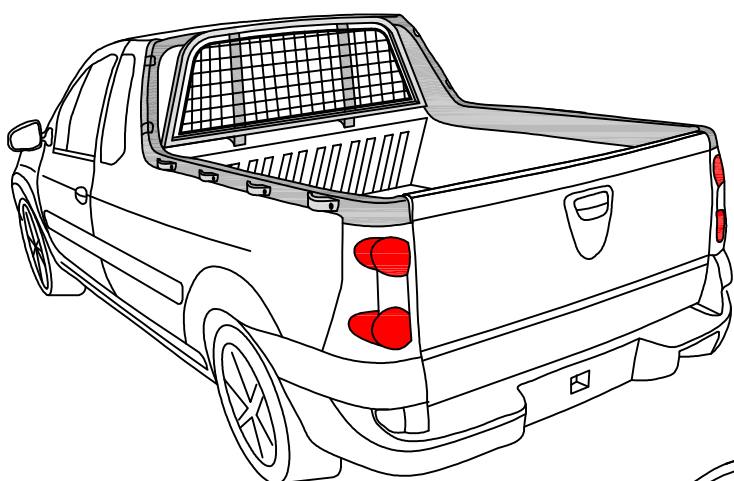

ROAD RANGER®

IK-SV-002-2011-W/B

Katalog części dedykowanych *Fahrzeugspezifischer Ersatzteilkatalog* *Spare parts catalogue*

PROFI 2