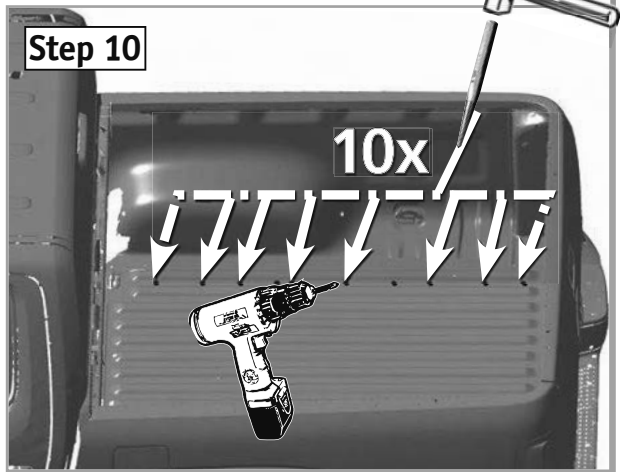

TOYOTA Hilux Double Cab2016->

Article-Nr: H837

WWW.ROADRANGER.DE

Step 1 mit RR-Ladewanne / only RR-Bedliners / avec RR-plateau de charge !

TOYOTA Hilux Double Cab2016->
Article-Nr: H837

WWW.ROADRANGER.DE

TOYOTA Hilux Double Cab 2016->
Article-Nr: H837