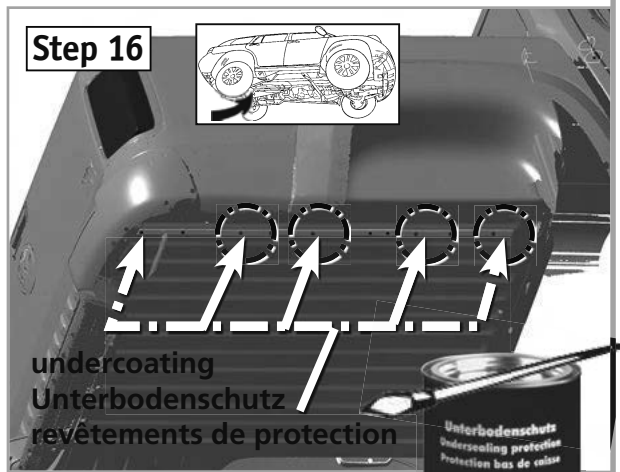

TOYOTA Hilux Double Cab2016->

Article-Nr: H837

WWW.ROADRANGER.DE

Step 1 mit RR-Ladewanne / only RR-Bedliners / avec RR-plateau de charge !

TOYOTA Hilux Double Cab2016->
Article-Nr: H837

WWW.ROADRANGER.DE

TOYOTA Hilux Double Cab 2016->
Article-Nr: H837