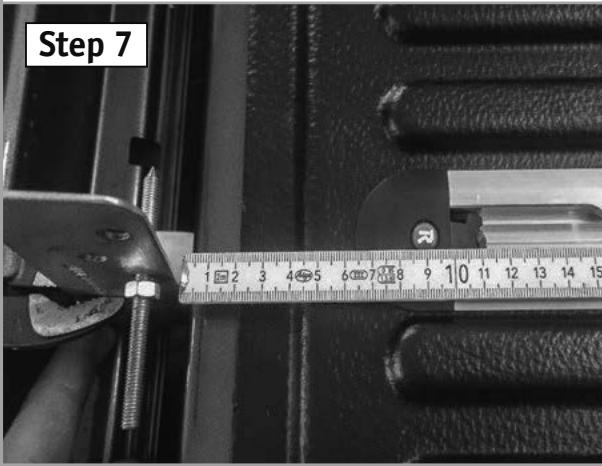

Step 1 mit RR-Ladewanne / only RR-Bedliners / avec RR-plateau de charge !

TOYOTA Hilux Double Cab2016->
Article-Nr: H837

WWW.ROADRANGER.DE