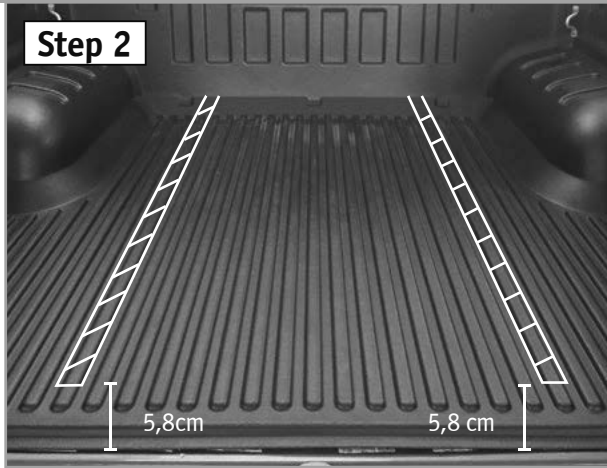

Step 1 mit RR-Ladewanne / only RR-Bedliners / avec RR-plateau de charge !

TOYOTA Hilux Double Cab2016->
Article-Nr: H837

WWW.ROADRANGER.DE