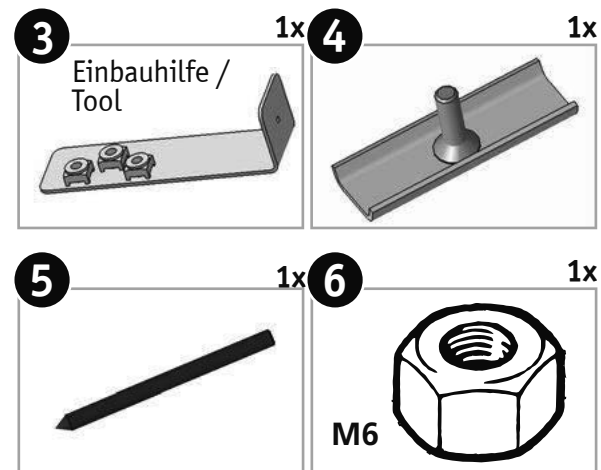

ROAD RANGER®

PICKUP-ACCESSORIES

Teileliste / Parts list / Lista de accesorios

a		M5x30; DIN 7991	20x
b		M5; ähnlich DIN 6923	20x
c		Ø 5,3; DIN 9021	20x

005671

11A5101

Road Ranger-Bodenschiene / Road Ranger bottomrail / Road Ranger rail inférieur

TOYOTA Hilux Double Cab2016->

Article-Nr: H837

WWW.ROADRANGER.DE

Step 1 mit RR-Ladewanne / only RR-Bedliners / avec RR-plateau de charge !

TOYOTA Hilux Double Cab2016->
Article-Nr: H837

WWW.ROADRANGER.DE

TOYOTA Hilux Double Cab 2016->
Article-Nr: H837