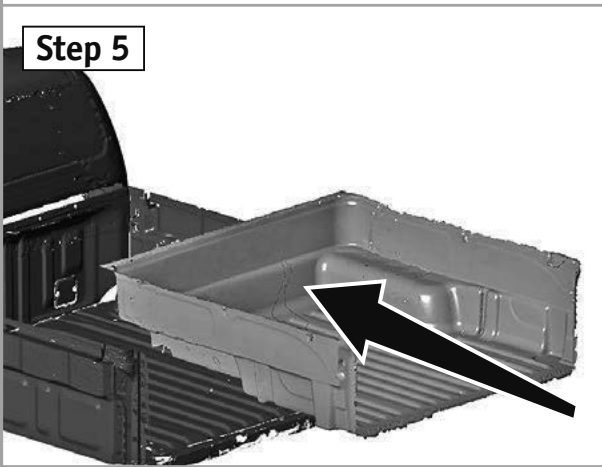

ROAD RANGER®

PICKUP-ACCESSORIES

Teileliste / Parts list / Lista de accesorios

a		M5x30; DIN 7991	20x
b		M5; ähnlich DIN 6923	20x
c		Ø 5,3; DIN 9021	20x

005671

11A5101

Road Ranger-Bodenschiene / Road Ranger bottomrail / Road Ranger rail inférieur

TOYOTA Hilux Double Cab2016->

Article-Nr: H837

WWW.ROADRANGER.DE

Step 1 mit RR-Ladewanne / only RR-Bedliners / avec RR-plateau de charge !

TOYOTA Hilux Double Cab2016->
Article-Nr: H837

WWW.ROADRANGER.DE

TOYOTA Hilux Double Cab 2016->
Article-Nr: H837