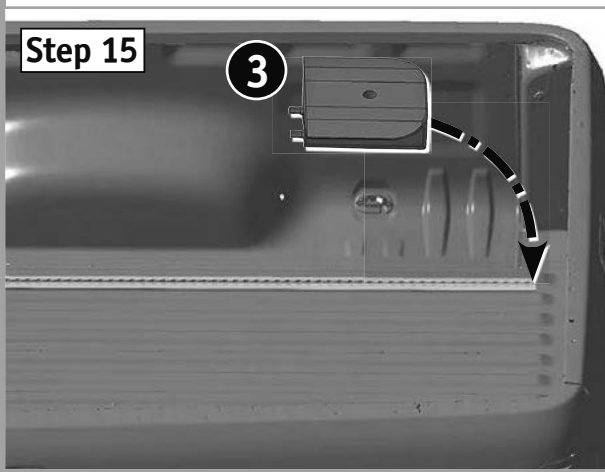

ROAD RANGER®

PICKUP-ACCESSORIES

Teileliste / Parts list / Lista de accesorios

a		M5x30; DIN 7991	20x
b		M5; ähnlich DIN 6923	20x
c		Ø 5,3; DIN 9021	20x

005671

11A5101

Road Ranger-Bodenschiene / Road Ranger bottomrail / Road Ranger rail inférieur

TOYOTA Hilux Double Cab2016->

Article-Nr: H837

WWW.ROADRANGER.DE

Step 1 mit RR-Ladewanne / only RR-Bedliners / avec RR-plateau de charge !

TOYOTA Hilux Double Cab2016->
Article-Nr: H837

WWW.ROADRANGER.DE

TOYOTA Hilux Double Cab 2016->
Article-Nr: H837