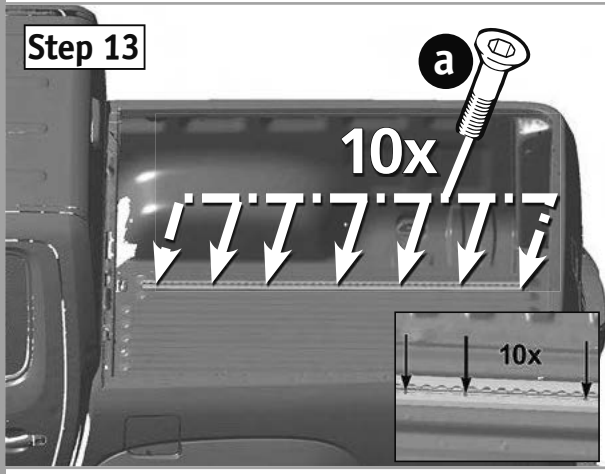

ROAD RANGER®

PICKUP-ACCESSORIES

Teileliste / Parts list / Lista de accesorios

a		M5x30; DIN 7991	20x
b		M5; ähnlich DIN 6923	20x
c		Ø 5,3; DIN 9021	20x

005671

11A5101

Road Ranger-Bodenschiene / Road Ranger bottomrail / Road Ranger rail inférieur

TOYOTA Hilux Double Cab2016->

Article-Nr: H837

WWW.ROADRANGER.DE

Step 1 mit RR-Ladewanne / only RR-Bedliners / avec RR-plateau de charge !

TOYOTA Hilux Double Cab2016->
Article-Nr: H837

WWW.ROADRANGER.DE

TOYOTA Hilux Double Cab 2016->
Article-Nr: H837