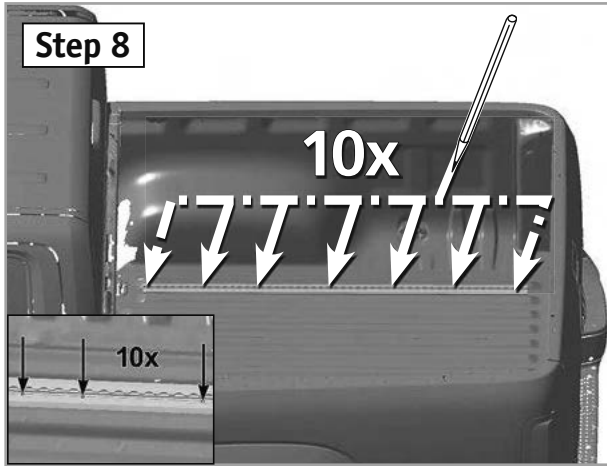

Step 1 mit RR-Ladewanne / only RR-Bedliners / avec RR-plateau de charge !

TOYOTA Hilux Double Cab2016->
Article-Nr: H837

WWW.ROADRANGER.DE