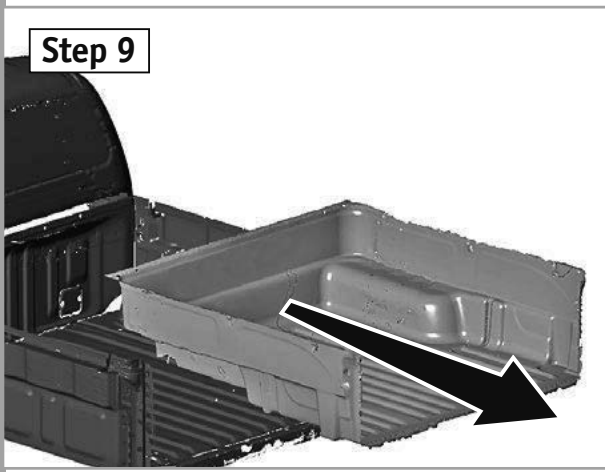

TOYOTA Hilux Double Cab2016->

Article-Nr: H837

WWW.ROADRANGER.DE

Step 1 mit RR-Ladewanne / only RR-Bedliners / avec RR-plateau de charge !

TOYOTA Hilux Double Cab2016->
Article-Nr: H837

WWW.ROADRANGER.DE

TOYOTA Hilux Double Cab 2016->
Article-Nr: H837