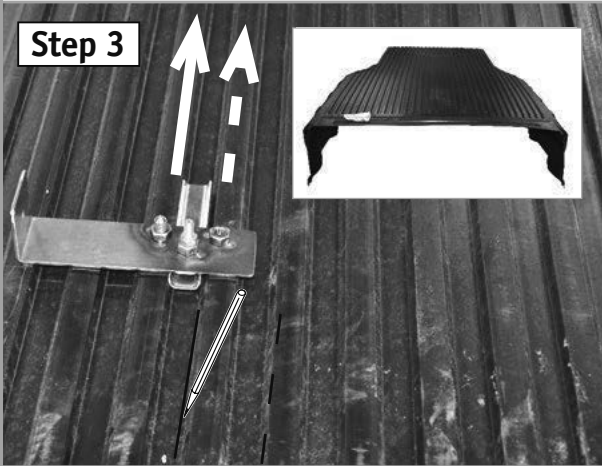

Step 1 mit RR-Ladewanne / only RR-Bedliners / avec RR-plateau de charge !

TOYOTA Hilux Double Cab2016->
Article-Nr: H837

WWW.ROADRANGER.DE