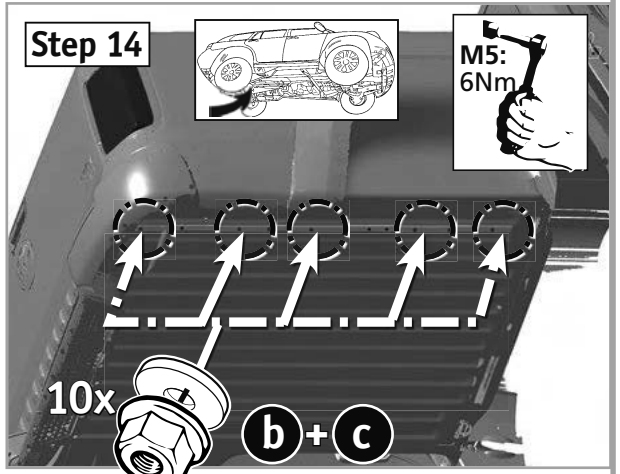

ROAD RANGER®

PICKUP-ACCESSORIES

Teileliste / Parts list / Lista de accesorios

a		M5x30; DIN 7991	20x
b		M5; ähnlich DIN 6923	20x
c		Ø 5,3; DIN 9021	20x

005671

11A5101

Road Ranger-Bodenschiene / Road Ranger bottomrail / Road Ranger rail inférieur

TOYOTA Hilux Double Cab2016->

Article-Nr: H837

WWW.ROADRANGER.DE

Step 1 mit RR-Ladewanne / only RR-Bedliners / avec RR-plateau de charge !

TOYOTA Hilux Double Cab2016->
Article-Nr: H837

WWW.ROADRANGER.DE

TOYOTA Hilux Double Cab 2016->
Article-Nr: H837