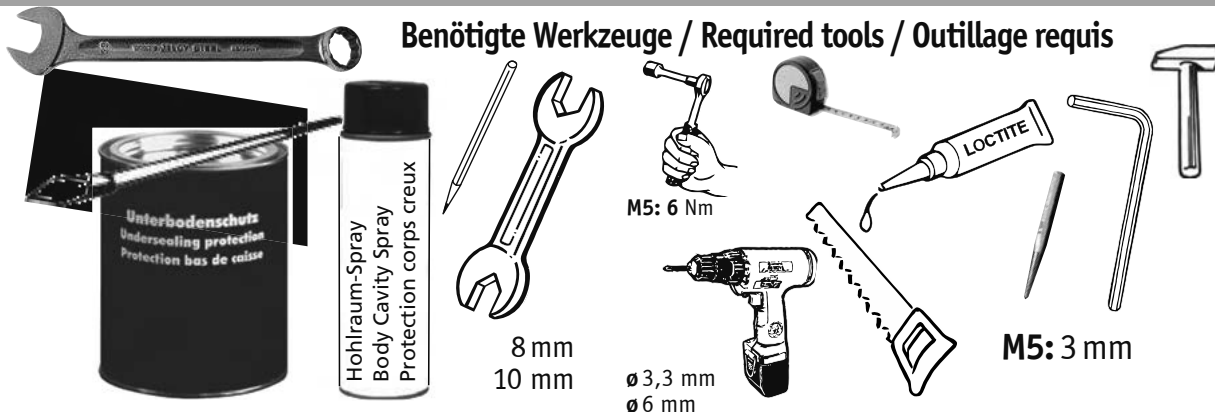

ROAD RANGER®

PICKUP-ACCESSORIES

Teileliste / Parts list / Lista de accesorios

a		M5x30; DIN 7991	20x
b		M5; ähnlich DIN 6923	20x
c		Ø 5,3; DIN 9021	20x

005671

11A5101

Road Ranger-Bodenschiene / Road Ranger bottomrail / Road Ranger rail inférieur