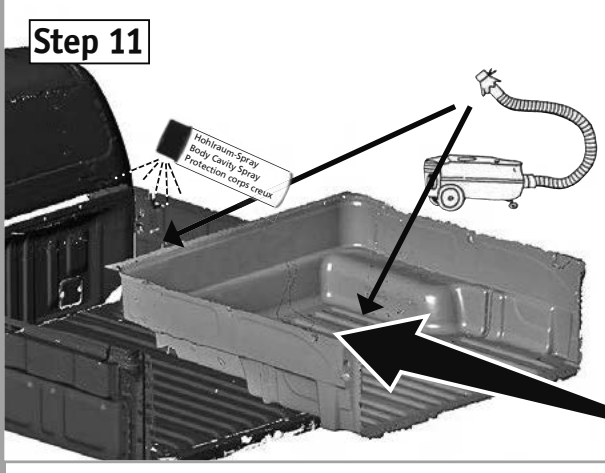

ROAD RANGER®

PICKUP-ACCESSORIES

Teileliste / Parts list / Lista de accesorios

a		M5x30; DIN 7991	20x
b		M5; ähnlich DIN 6923	20x
c		Ø 5,3; DIN 9021	20x

005671

11A5101

Road Ranger-Bodenschiene / Road Ranger bottomrail / Road Ranger rail inférieur

TOYOTA Hilux Double Cab2016->

Article-Nr: H837

WWW.ROADRANGER.DE

Step 1 mit RR-Ladewanne / only RR-Bedliners / avec RR-plateau de charge !

TOYOTA Hilux Double Cab2016->
Article-Nr: H837

WWW.ROADRANGER.DE

TOYOTA Hilux Double Cab 2016->
Article-Nr: H837