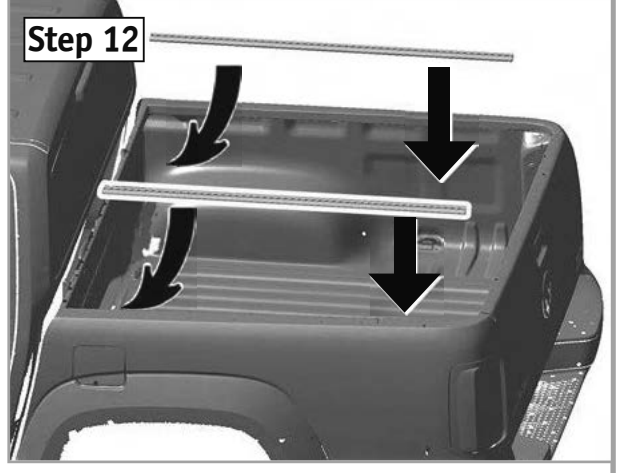

TOYOTA Hilux Double Cab2016->

Article-Nr: H837

WWW.ROADRANGER.DE

Step 1 mit RR-Ladewanne / only RR-Bedliners / avec RR-plateau de charge !

TOYOTA Hilux Double Cab2016->
Article-Nr: H837

WWW.ROADRANGER.DE

TOYOTA Hilux Double Cab 2016->
Article-Nr: H837