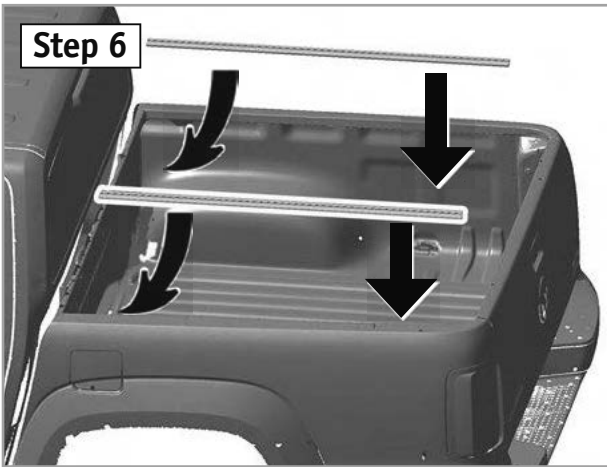

Step 1 mit RR-Ladewanne / only RR-Bedliners / avec RR-plateau de charge !

TOYOTA Hilux Double Cab2016->
Article-Nr: H837

WWW.ROADRANGER.DE