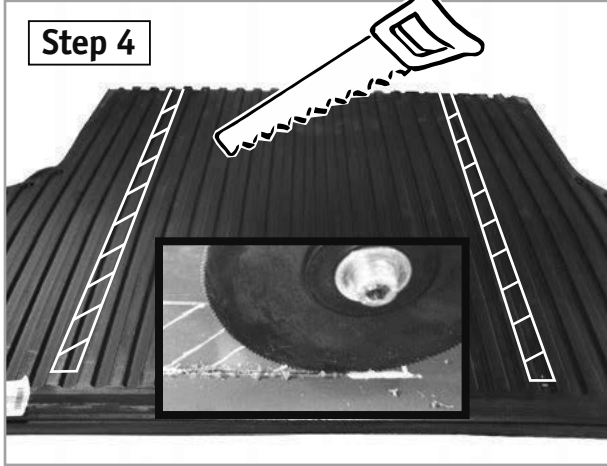

Step 1 mit RR-Ladewanne / only RR-Bedliners / avec RR-plateau de charge !

TOYOTA Hilux Double Cab2016->
Article-Nr: H837

WWW.ROADRANGER.DE