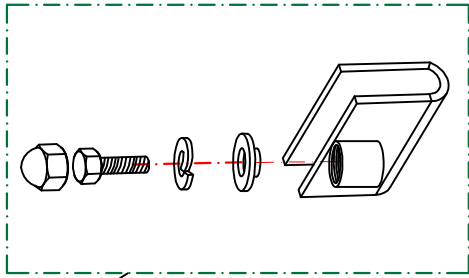

ROAD RANGER®

IK-SV-076-2019-W_A

12

56