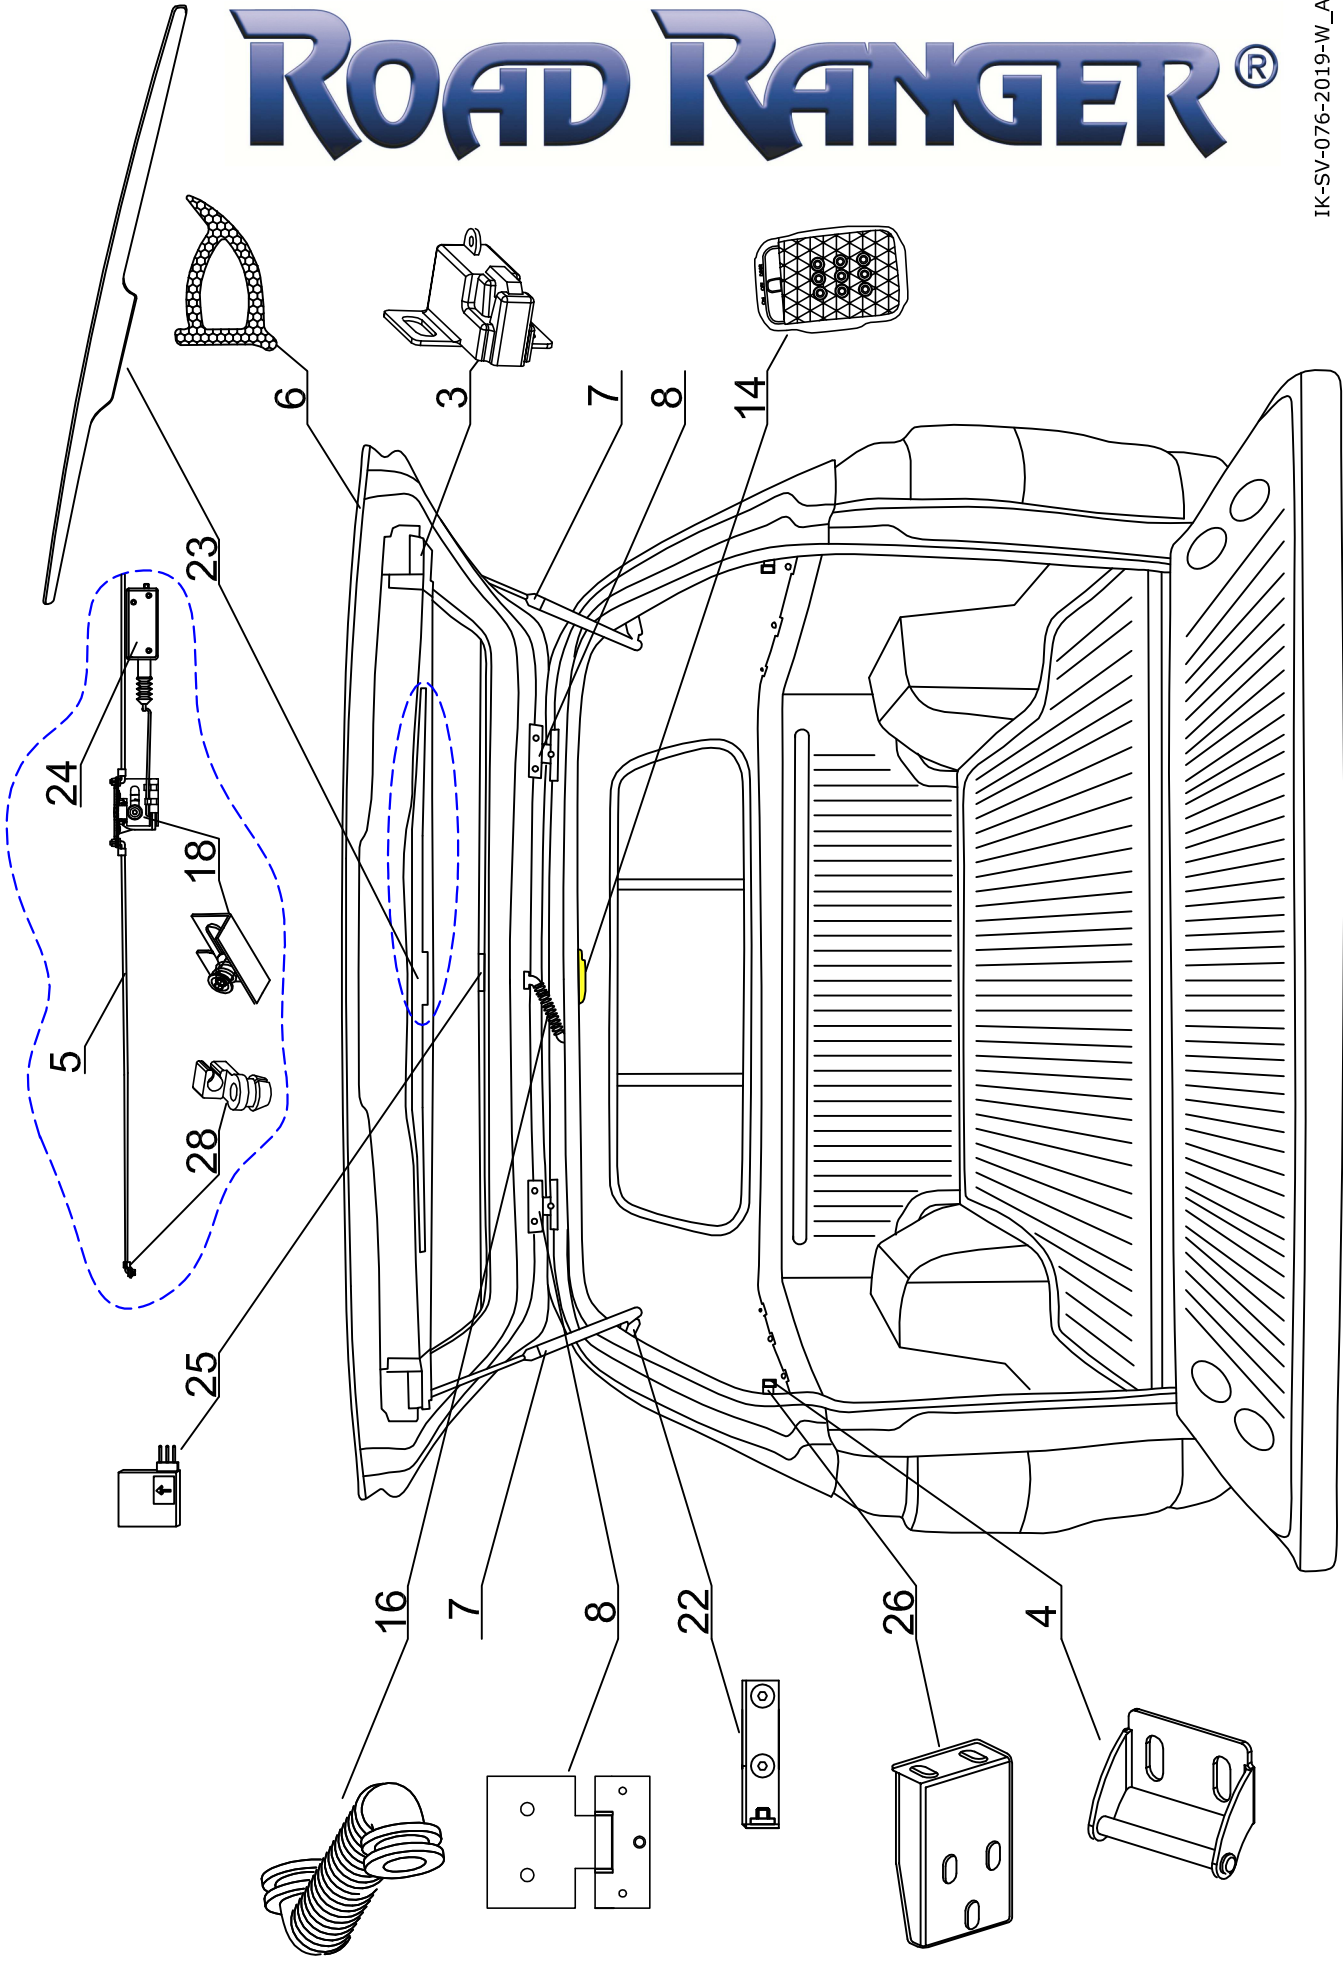

ROAD RANGER®

IK-SV-076-2019-W_A

STANDARD (1901034)
SPECIAL (1901035)
FS2 (1901033)
S2 (1901036)

NI DC RH 04 IF