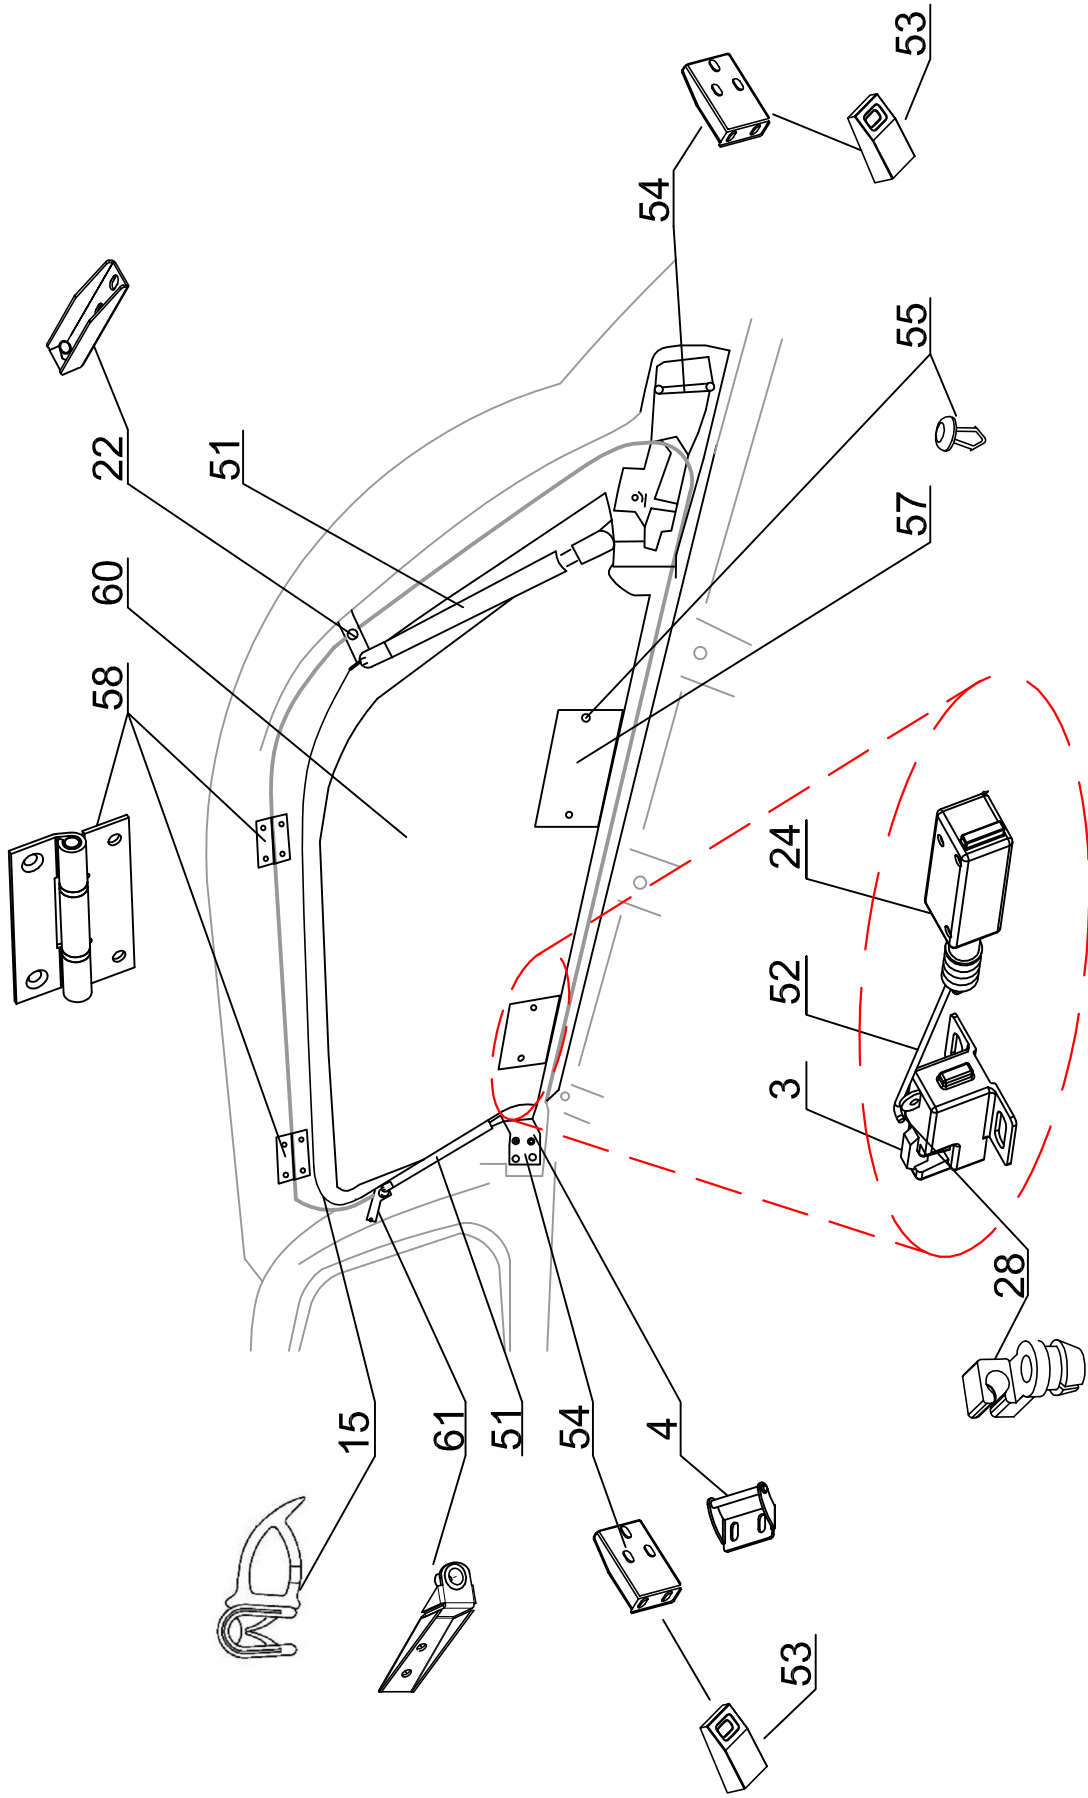

ROAD RANGER®

IK-SV-076-2019-W_A

NI DC RH 04 IF S2 (1901036)