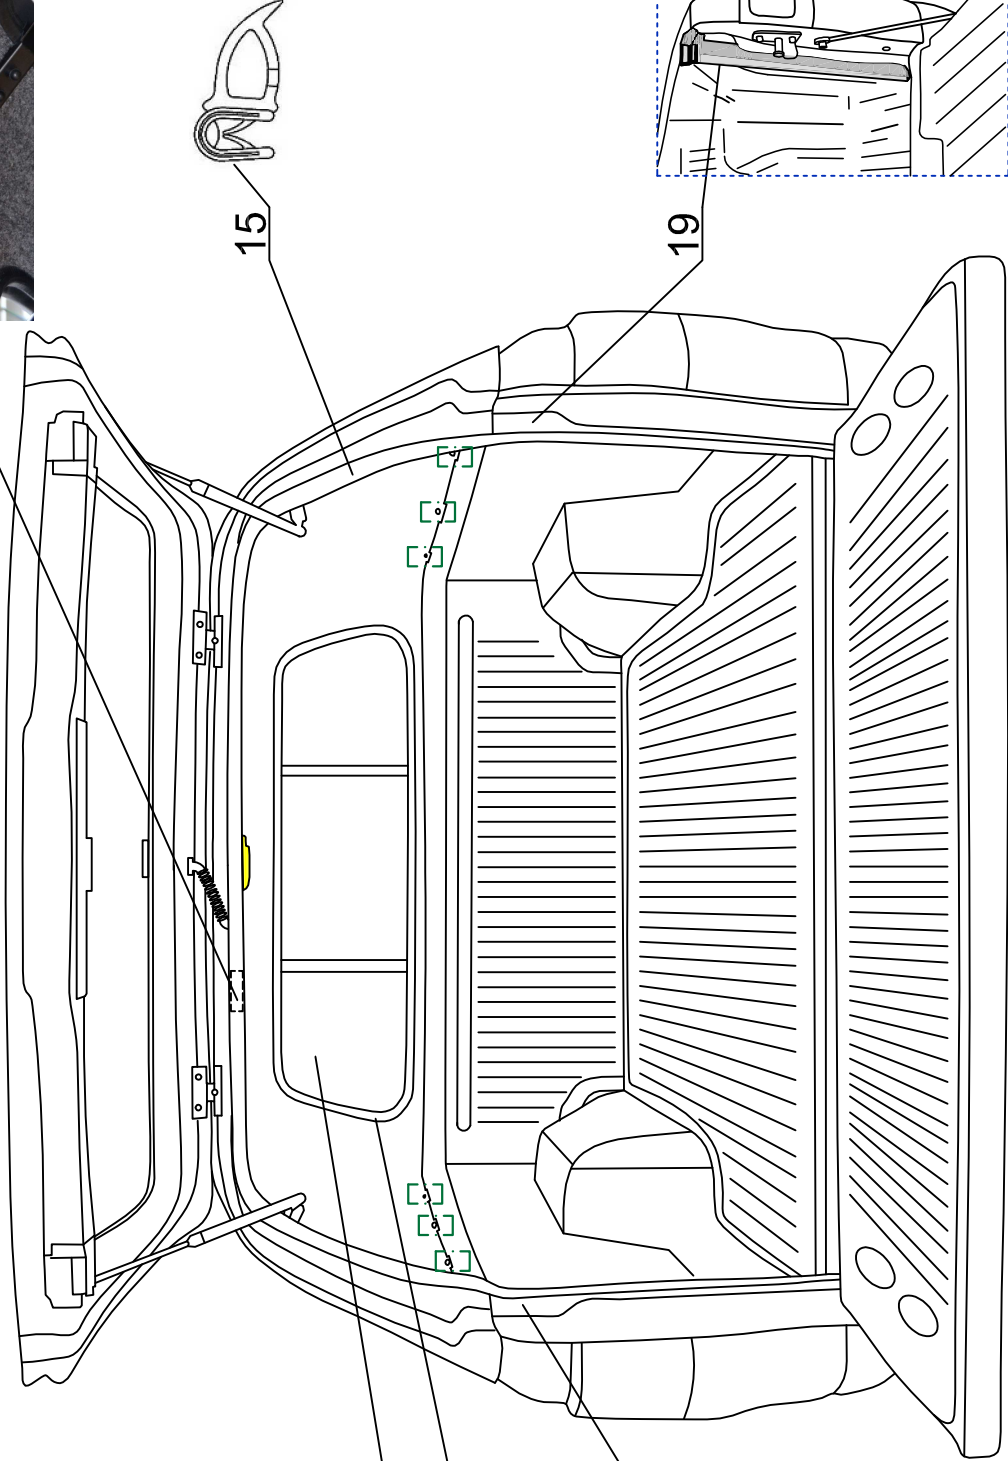

ROAD RANGER®

IK-SV-076-2019-W_A

12

56

15

10

11

19

- STANDARD (1901034)
- SPECIAL (1901035)
- FS2 (1901033)
- S2 (1901036)

NI DC RH 04 IF