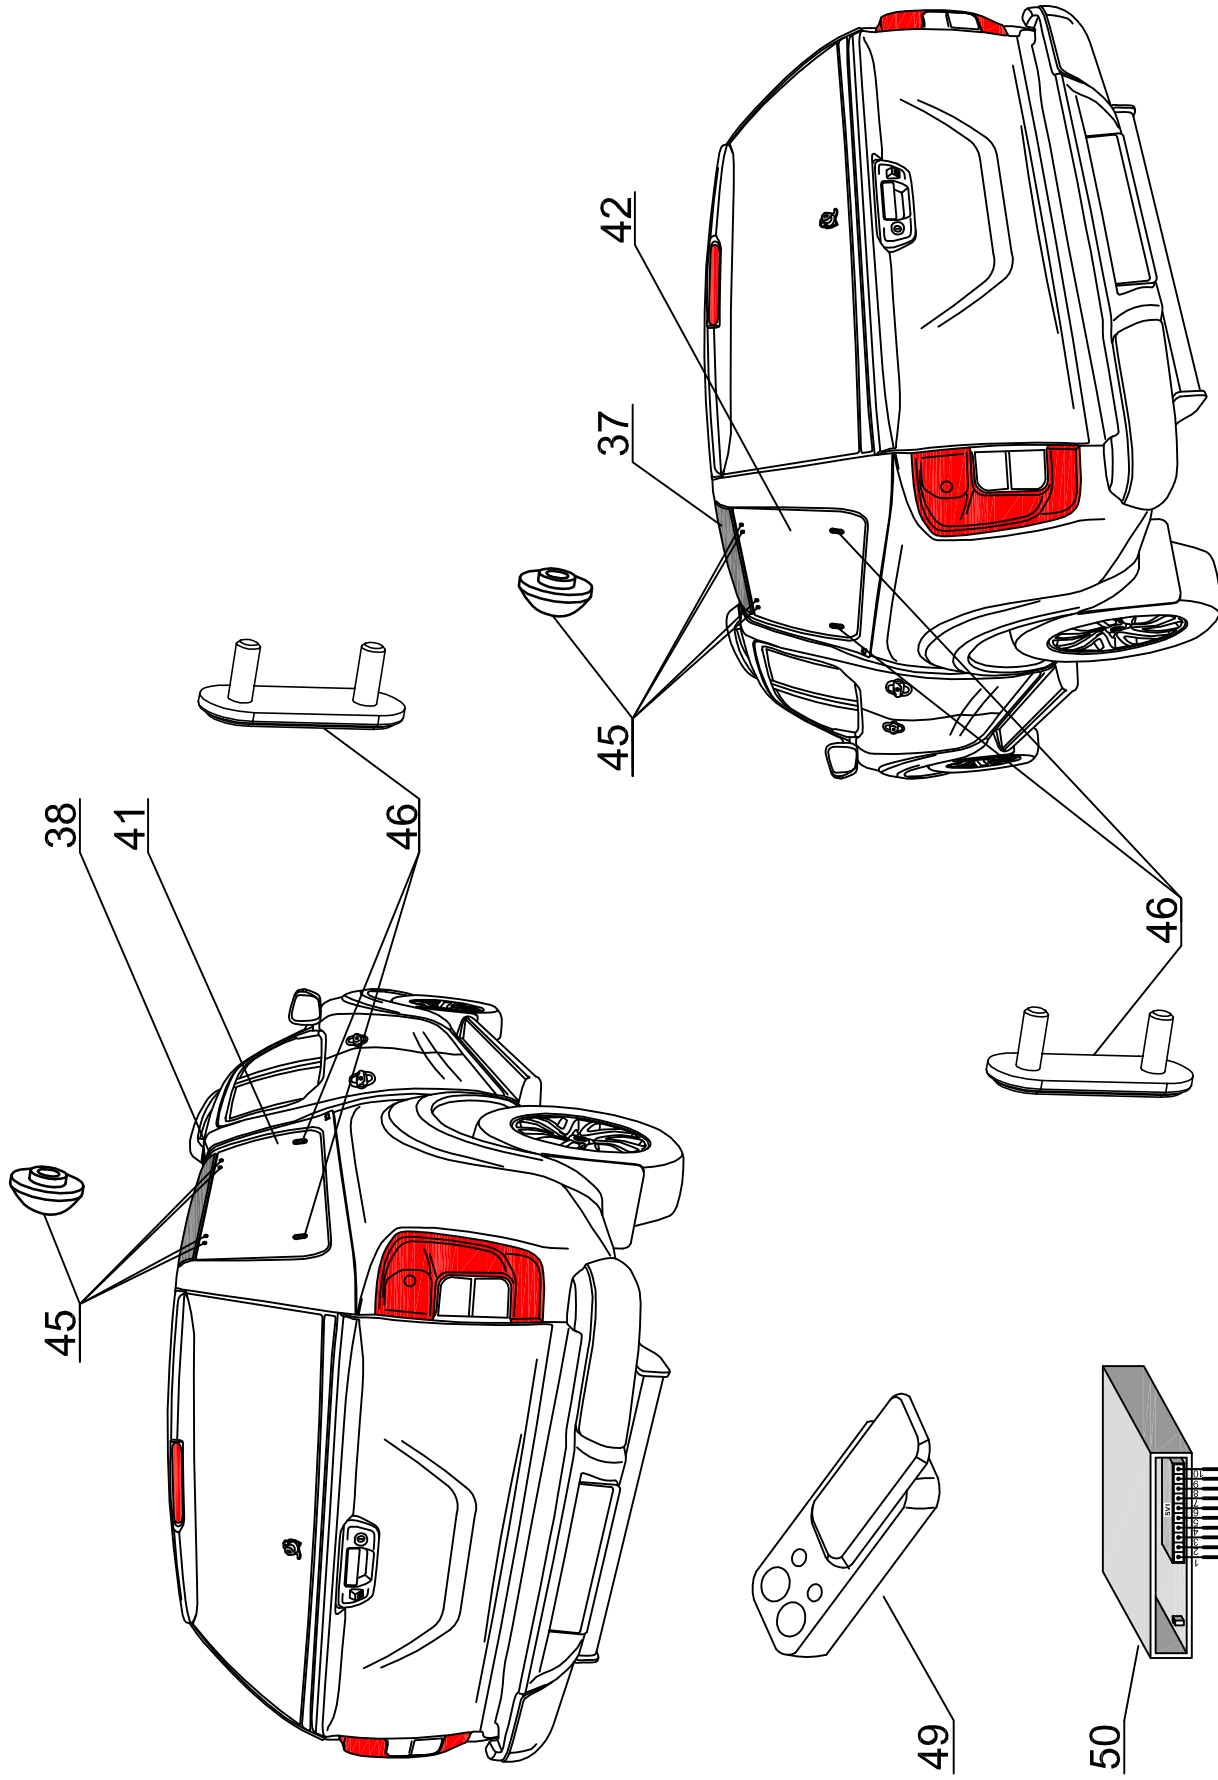

ROAD RANGER®

IK-SV-076-2019-W_A

NI DC RH 04 IF FS2 (1901033)