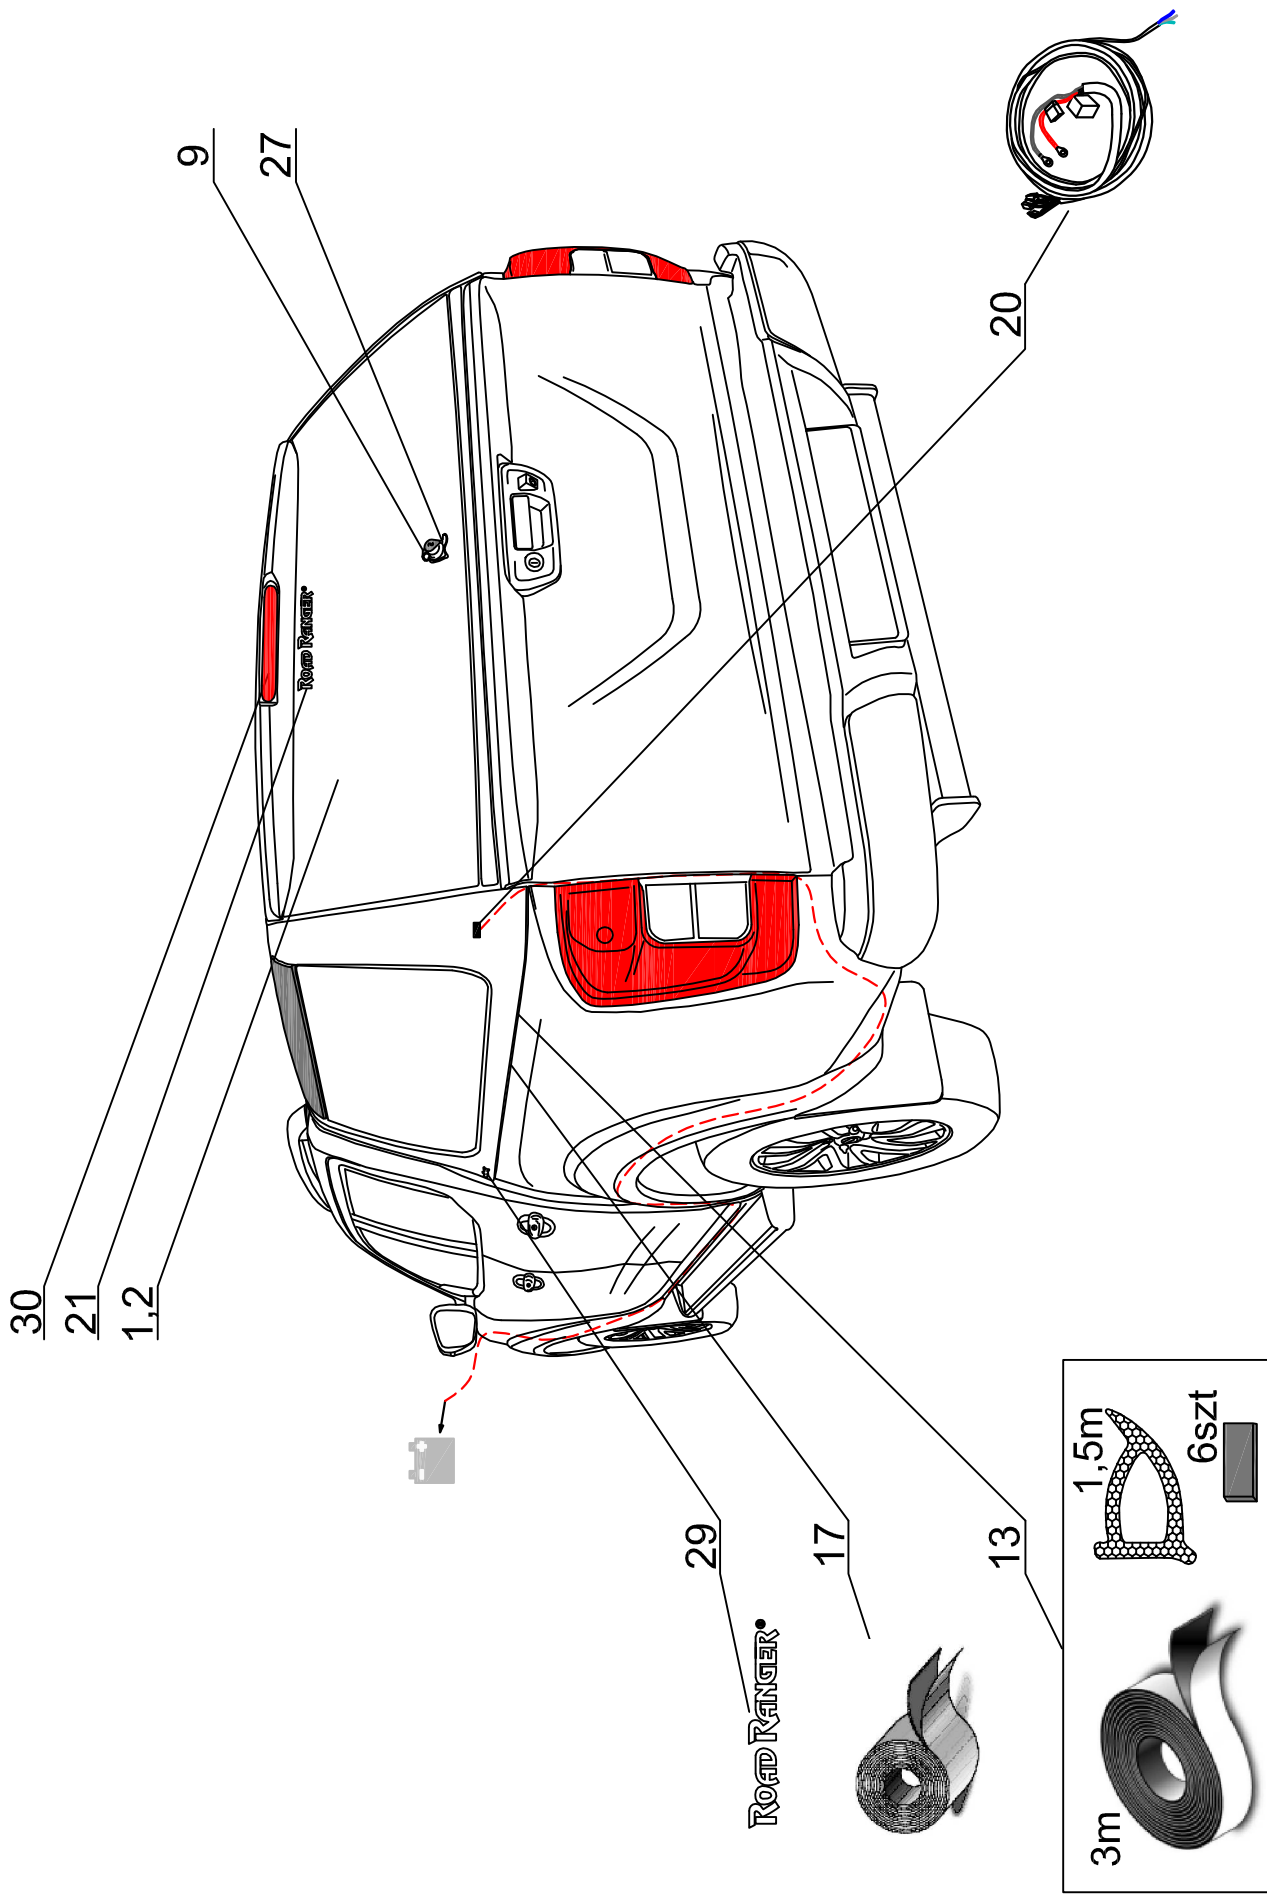

STANDARD (1901034)
SPECIAL (1901035)
FS2 (1901033)
S2 (1901036)

NI DC RH 04 IF

ROAD RANGER®

IK-SV-076-2019-W_A

STANDARD (1901034)
SPECIAL (1901035)
FS2 (1901033)
S2 (1901036)

NI DC RH 04 IF