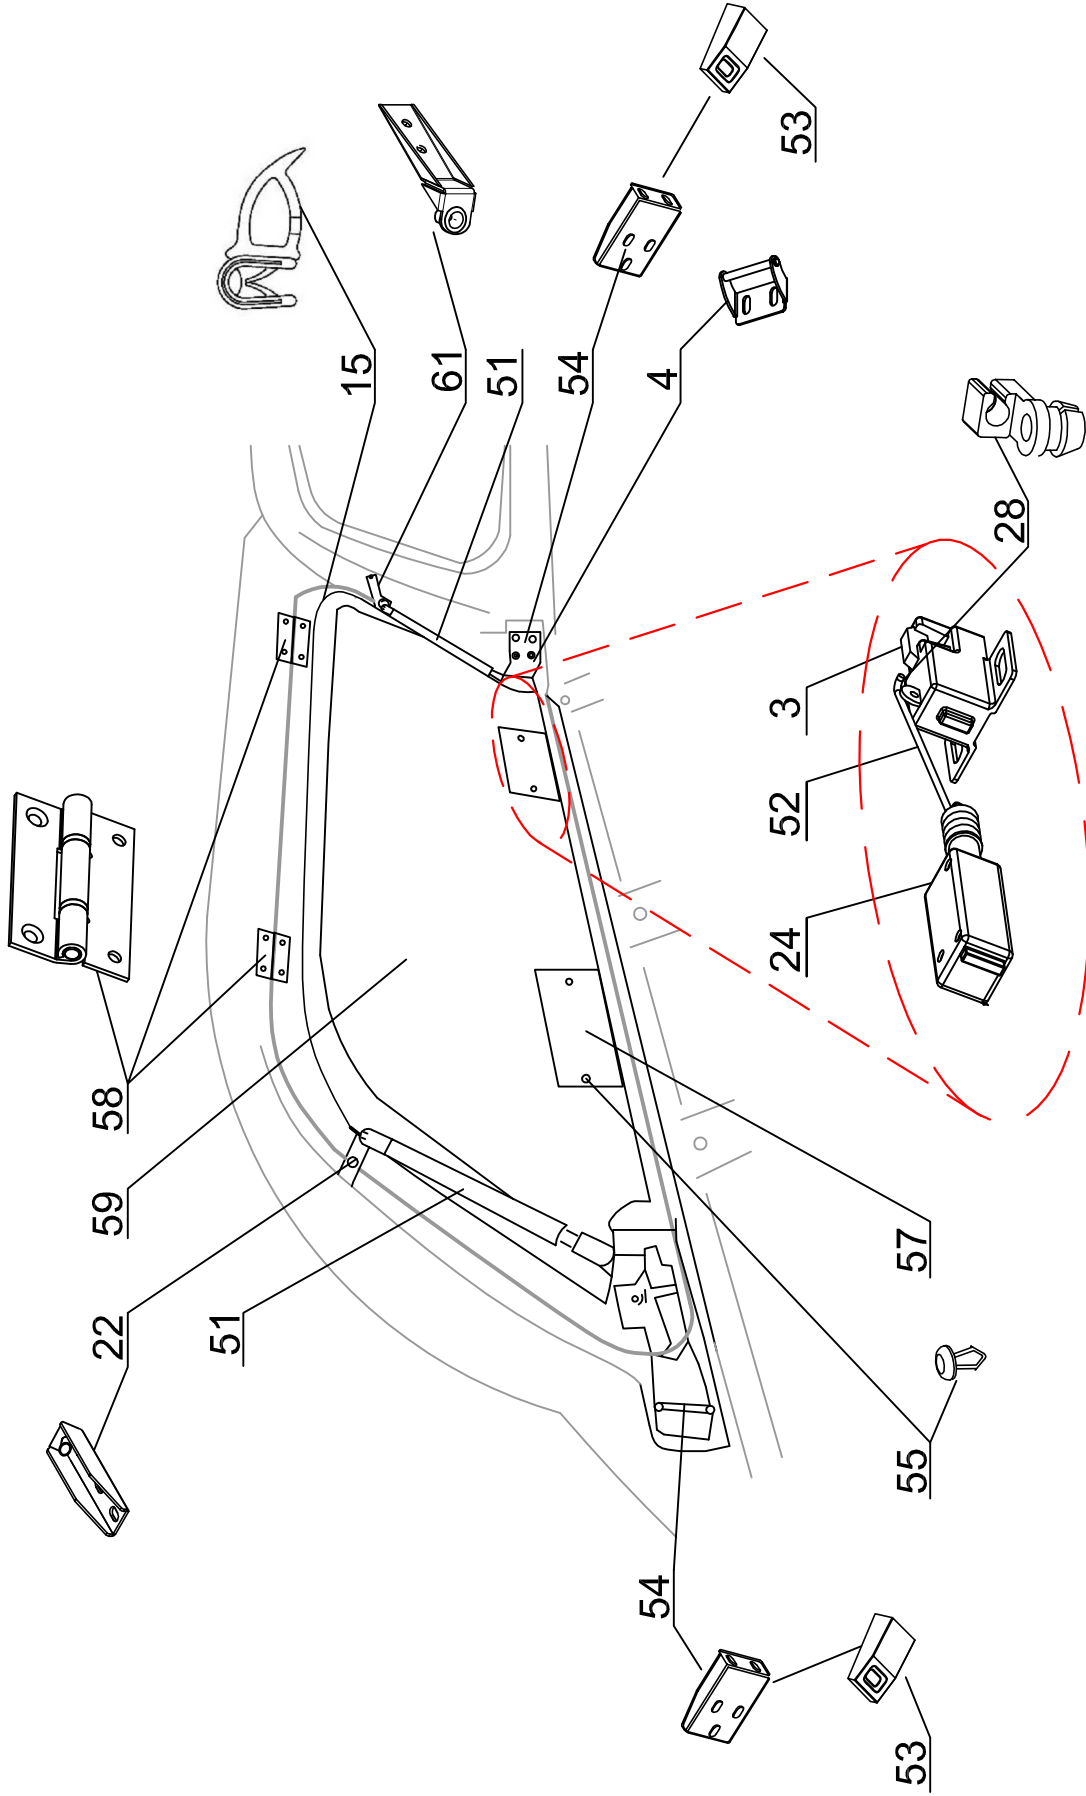

ROAD RANGER®

IK-SV-076-2019-W_A

NI DC RH 04 IF S2 (1901036)