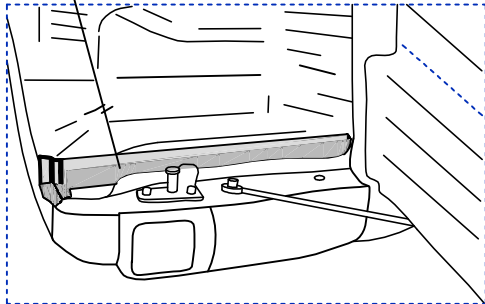

- STANDARD (1901034)
- SPECIAL (1901035)
- FS2 (1901033)
- S2 (1901036)

NI DC RH 04 IF