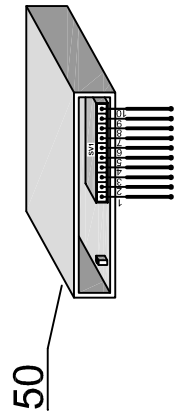

ROAD RANGER®

IK-SV-076-2019-W_A