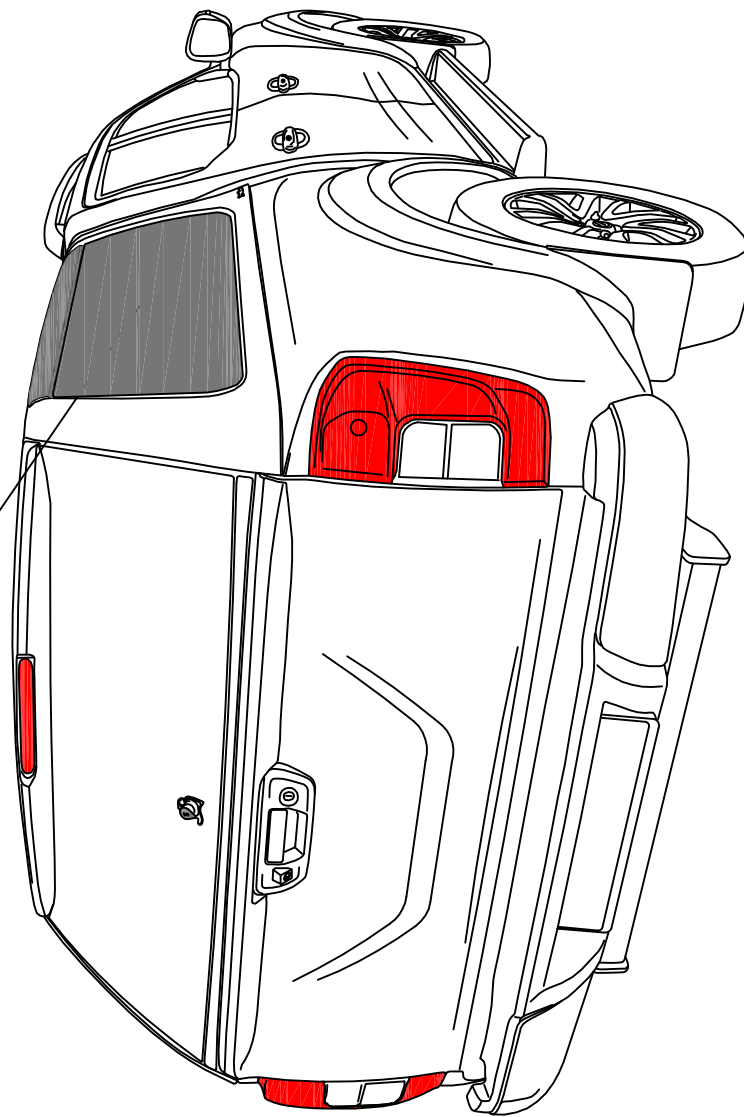

ROAD RANGER®

IK-SV-076-2019-W_A

59,60

NI DC RH 04 IF S2 (1901036)