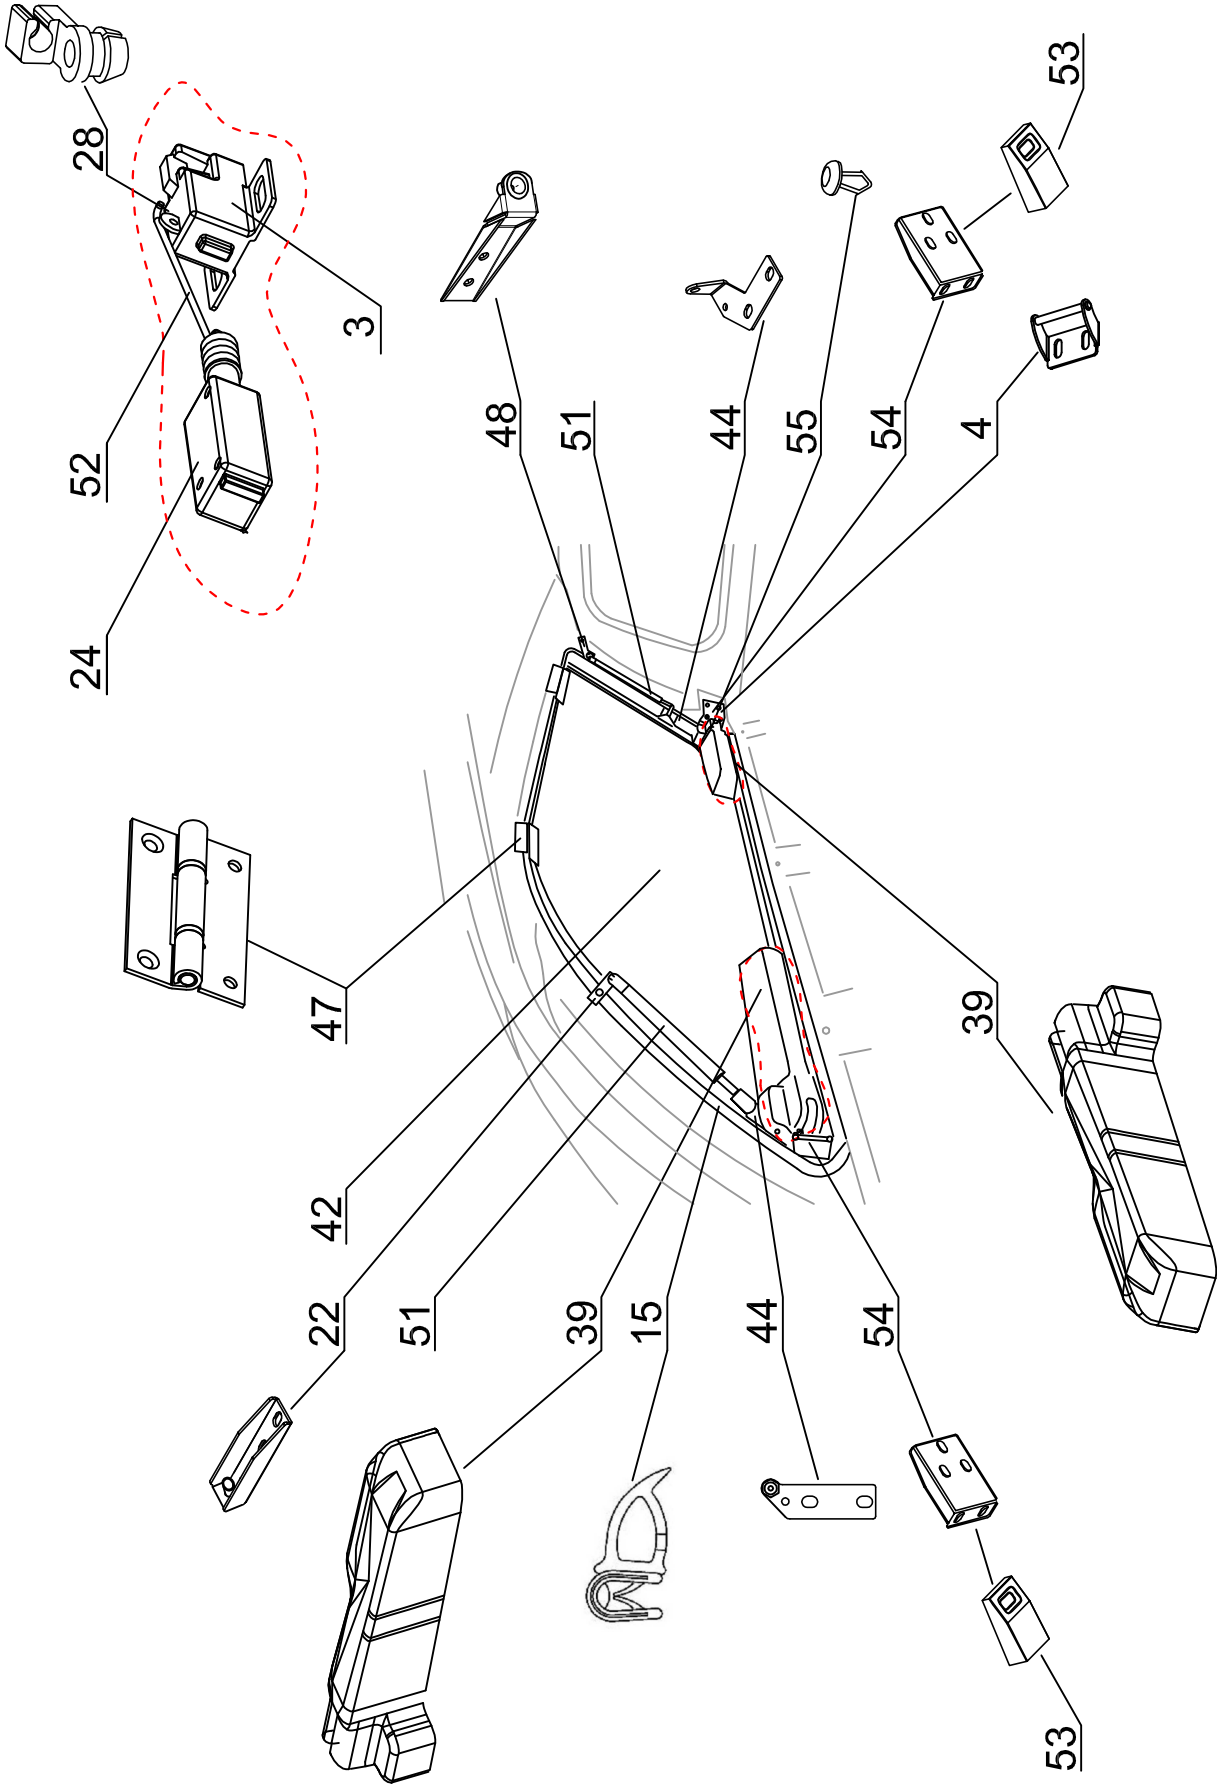

ROAD RANGER®

IK-SV-076-2019-W_A

NI DC RH 04 IF FS2 (1901033)