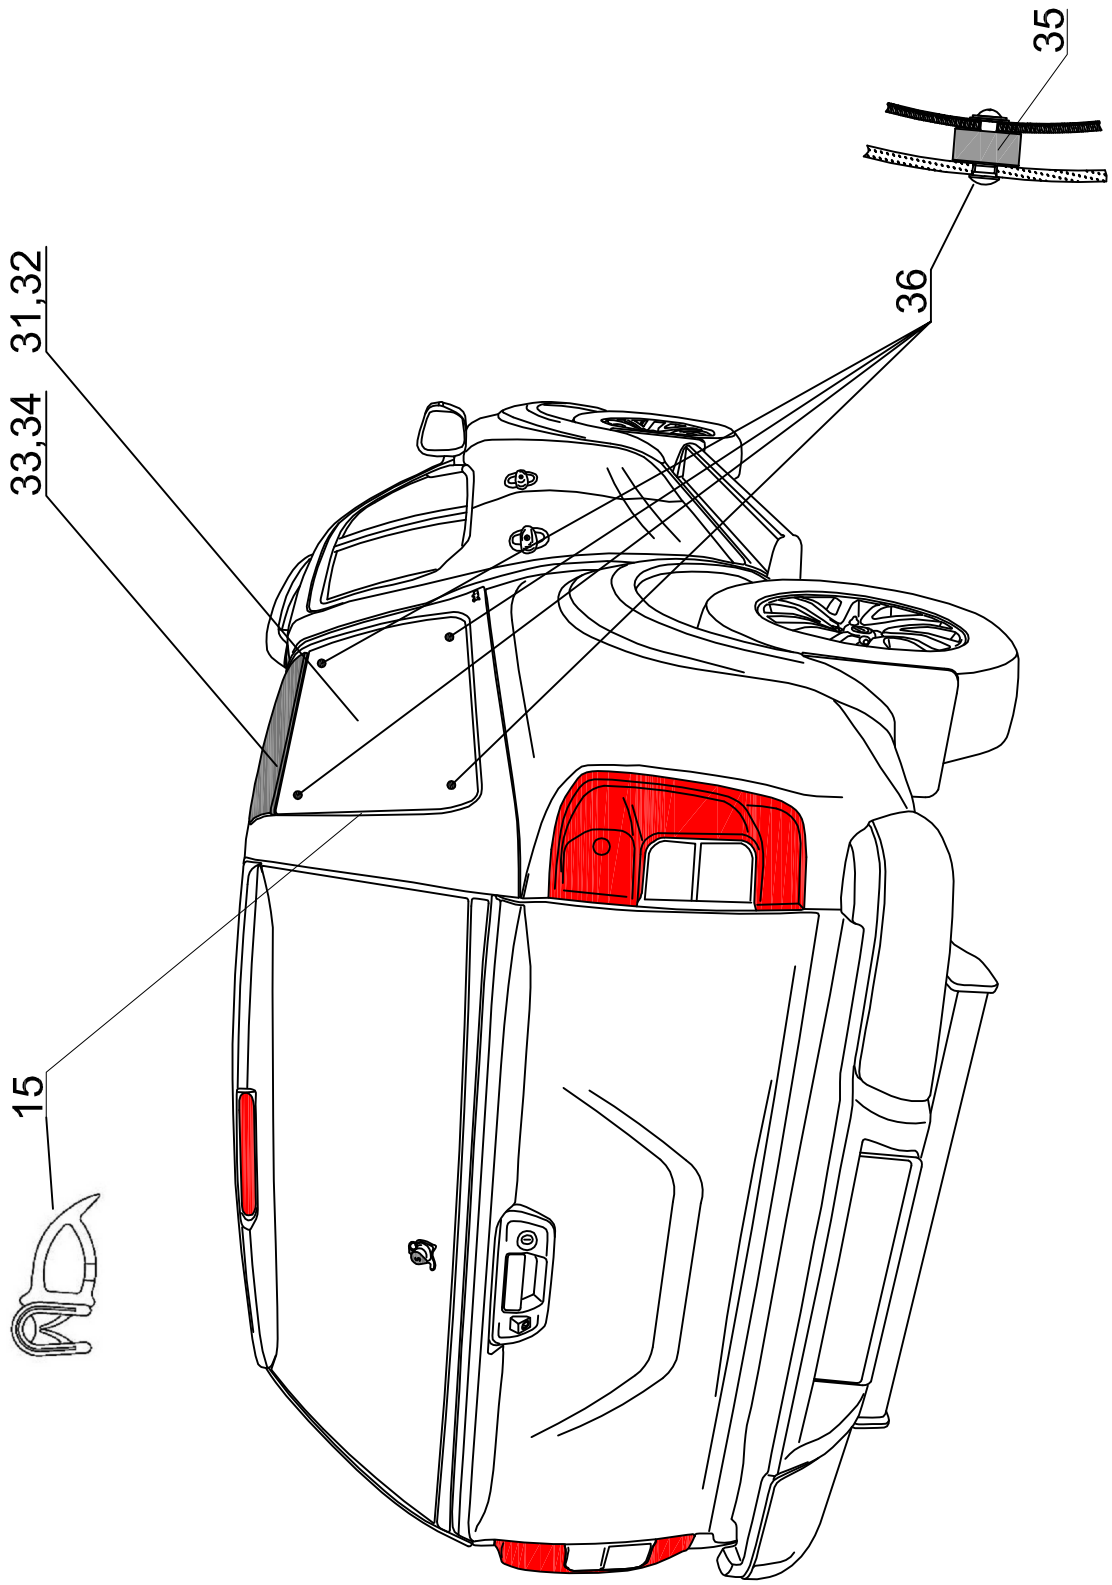

ROAD RANGER®

IK-SV-076-2019-W_A

NI DC RH 04 IF SPECIAL (1901035)