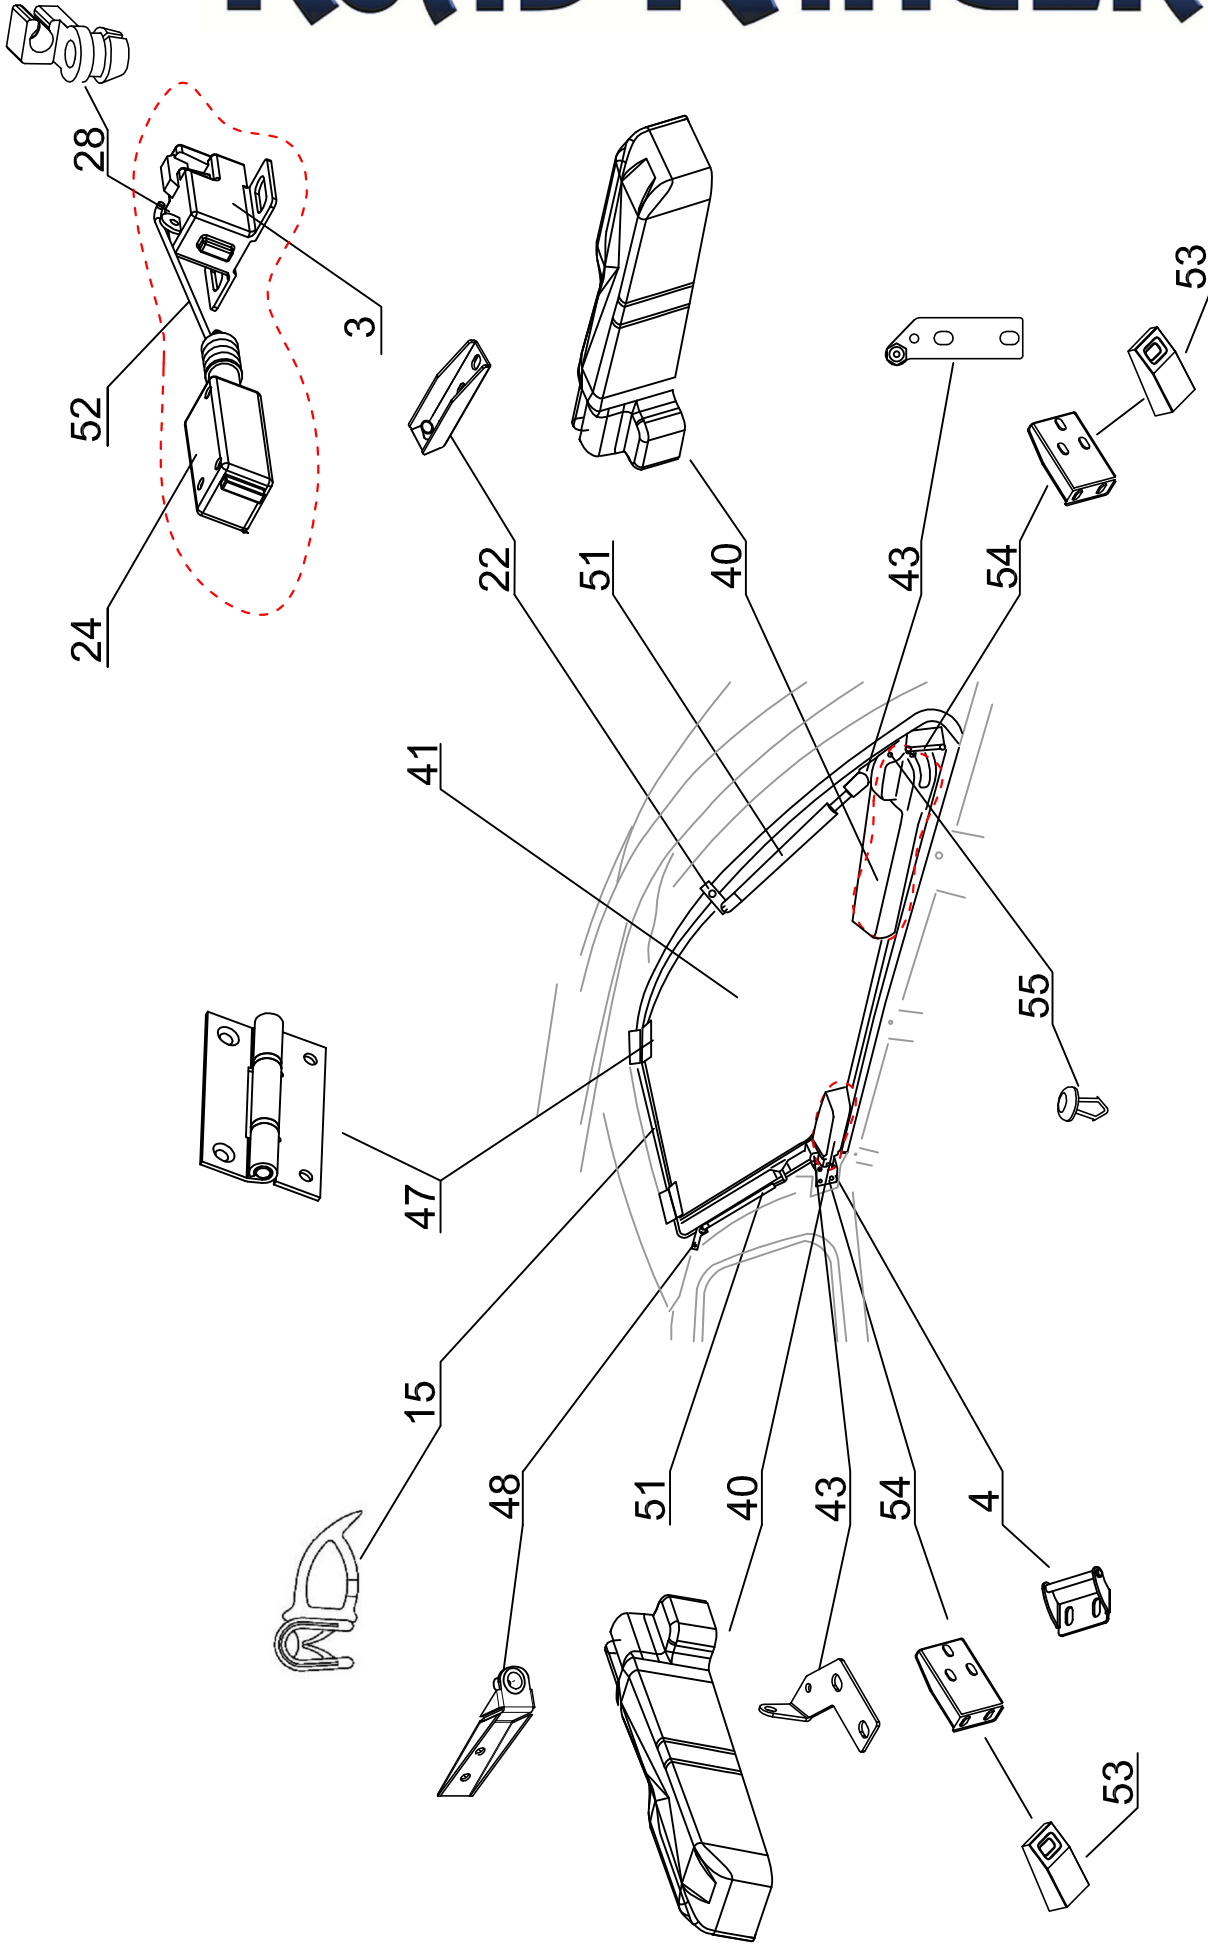

ROAD RANGER®

IK-SV-076-2019-W_A

NI DC RH 04 IF FS2 (1901033)