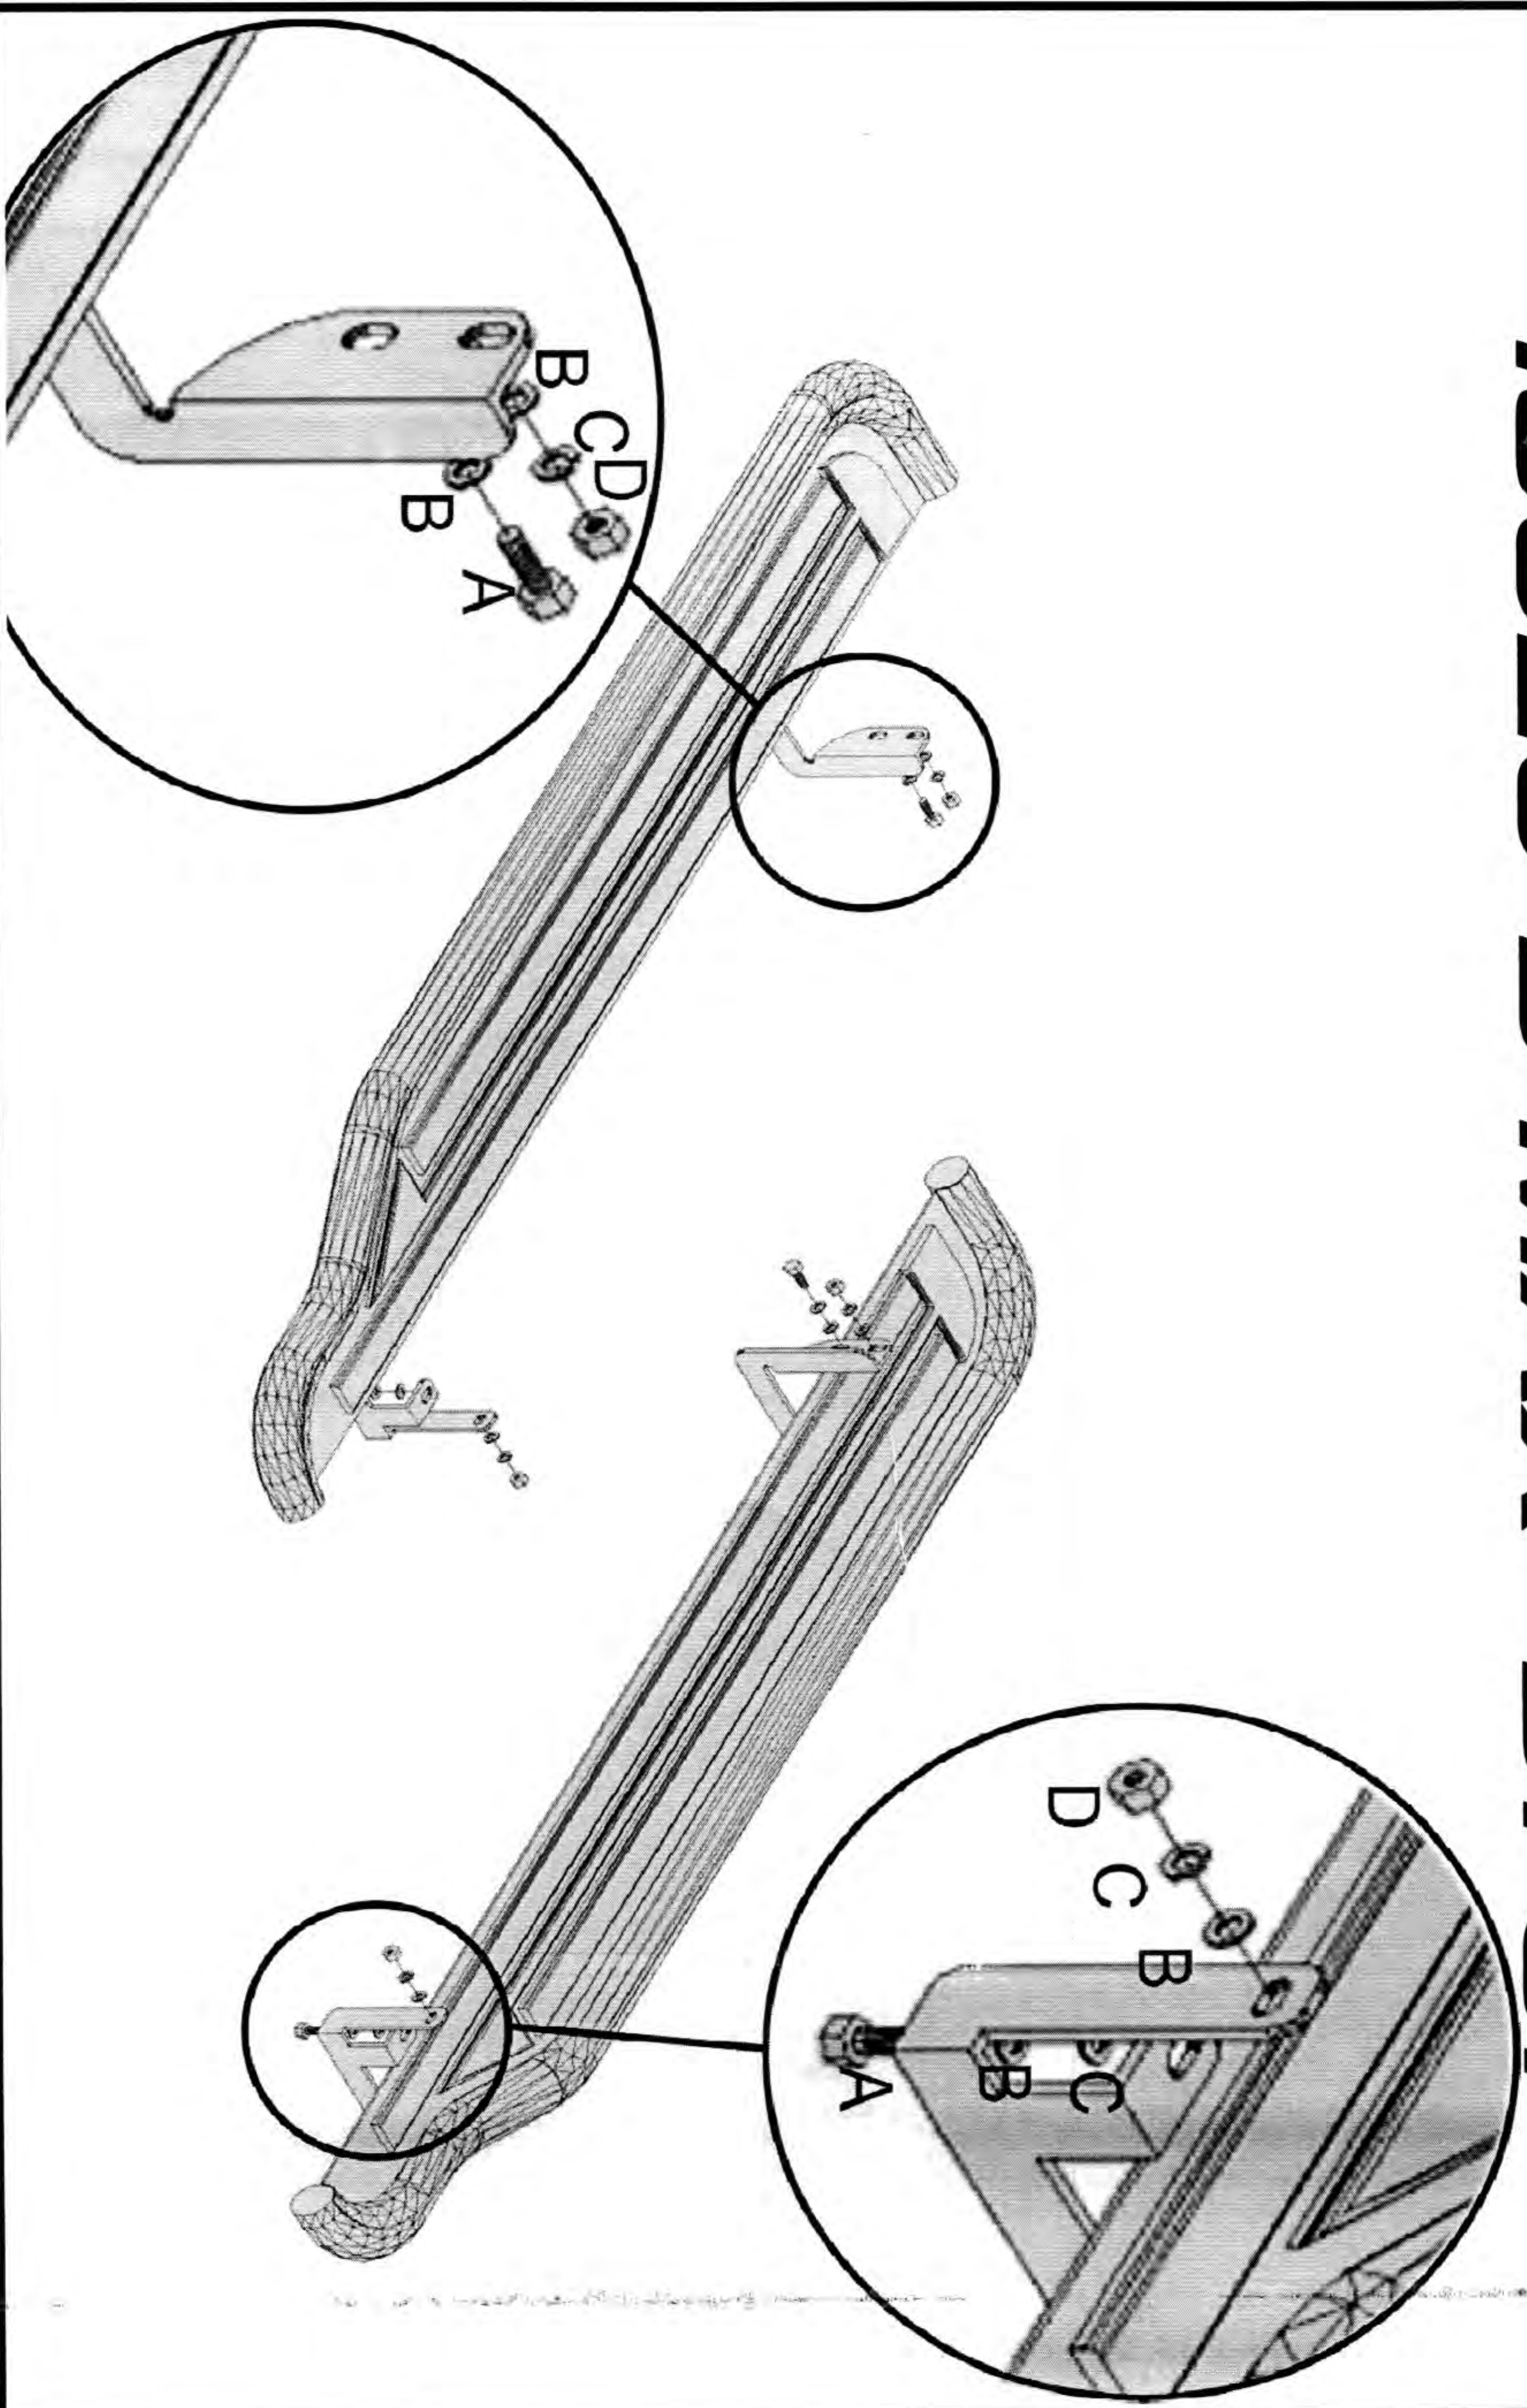

ISUZU D-MAX D.C.