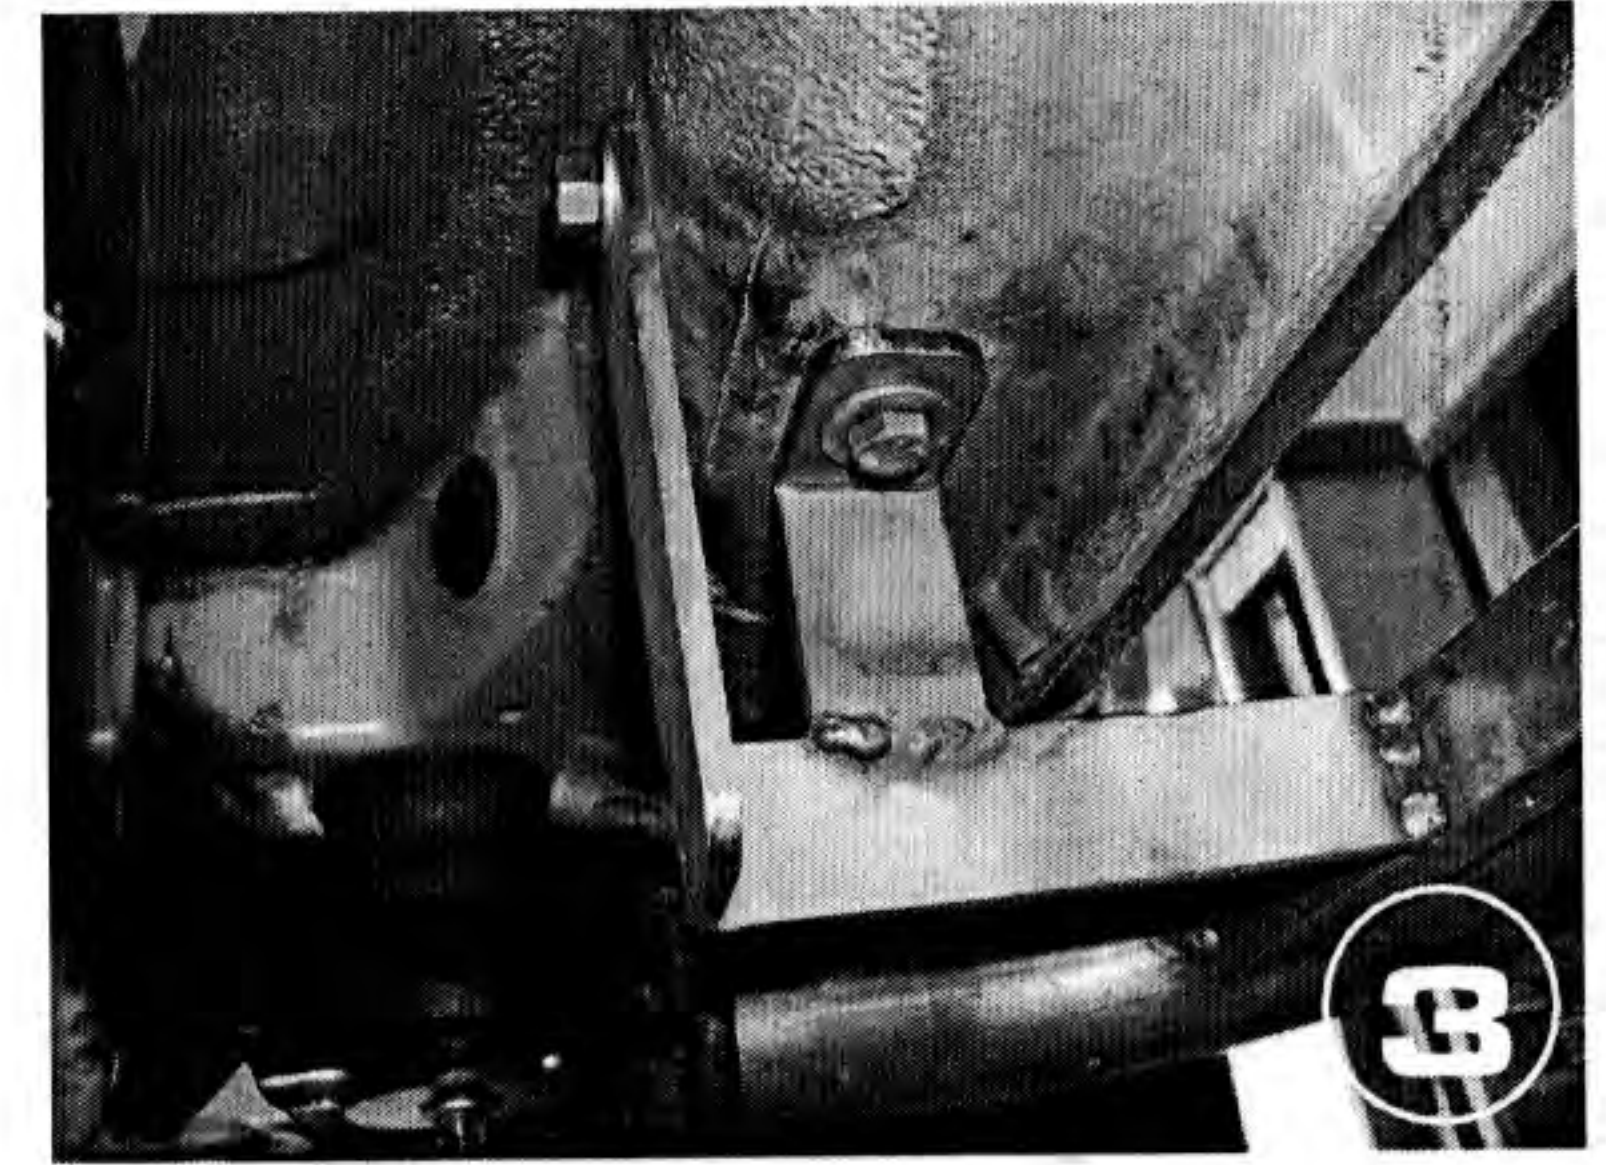

Date Data Date	Item Code Cod.Articolo Réf. Article	Vehicle model Modello Veicolo Modèle de Voiture
03/10/12	P/331/IX	ISUZU D-MAX S.C. 2012