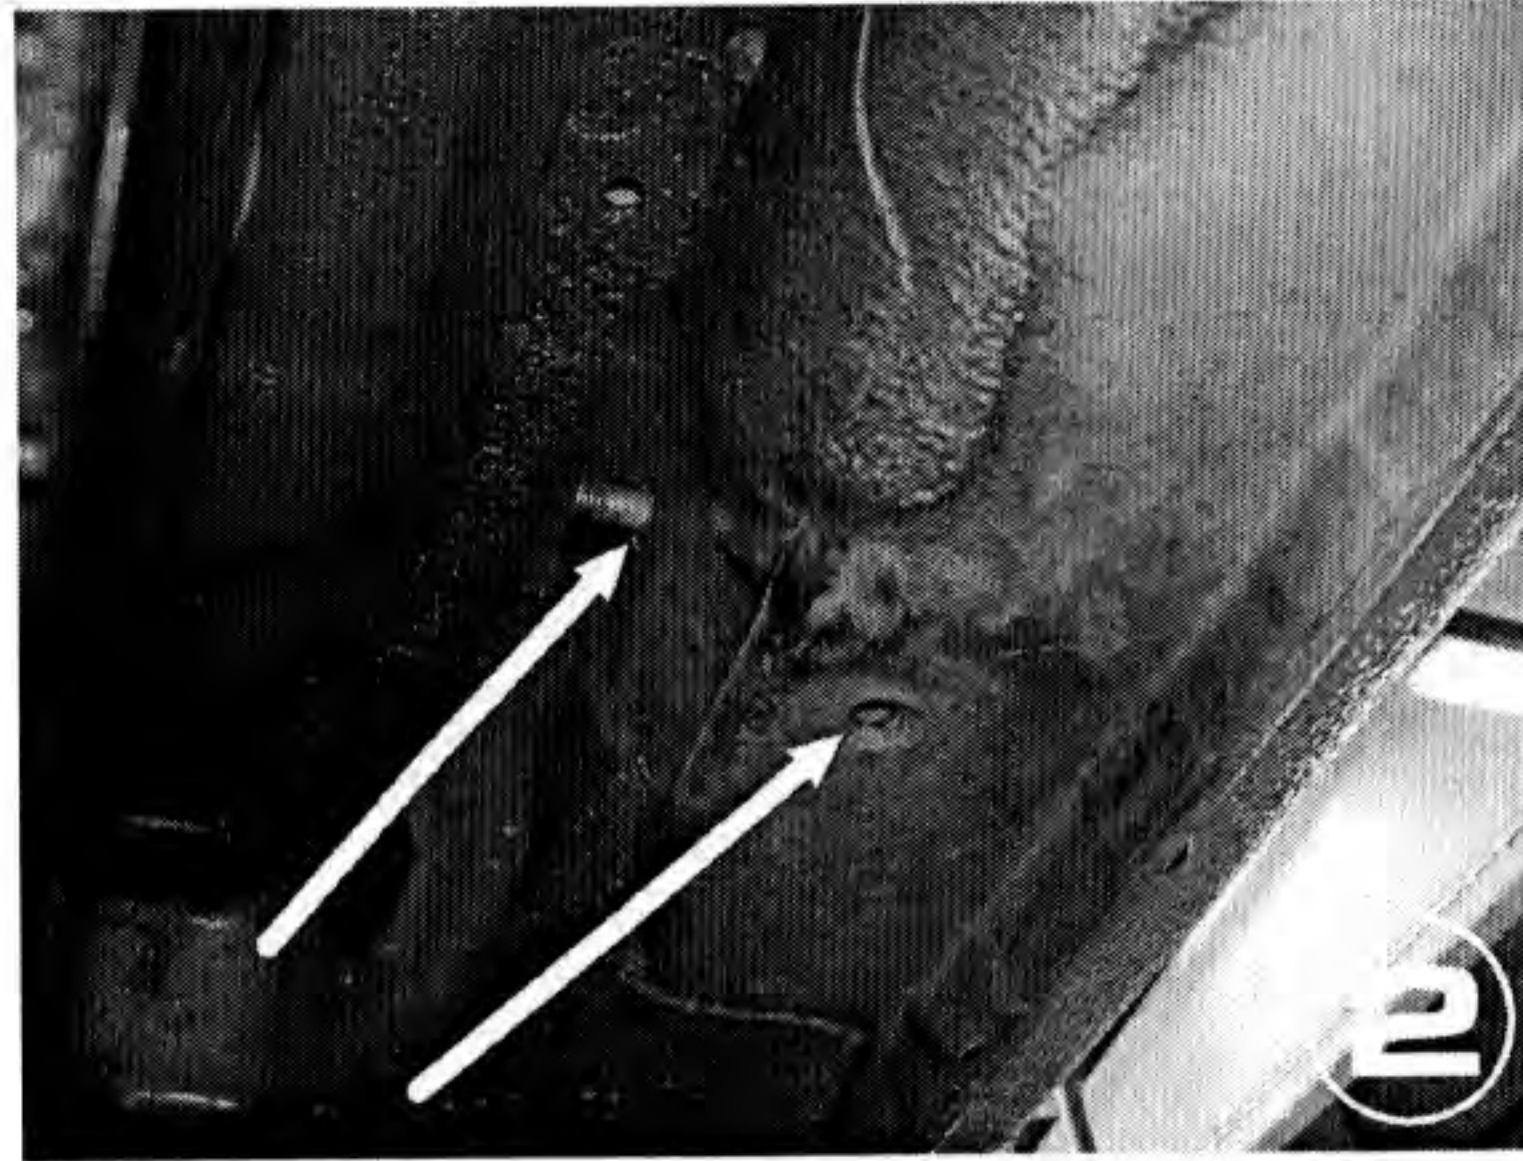

Date Data Date	Item Code Cod.Articolo Réf. Article	Vehicle model Modello Veicolo Modèle de Voiture
03/10/12	P/331/IX	ISUZU D-MAX S.C. 2012