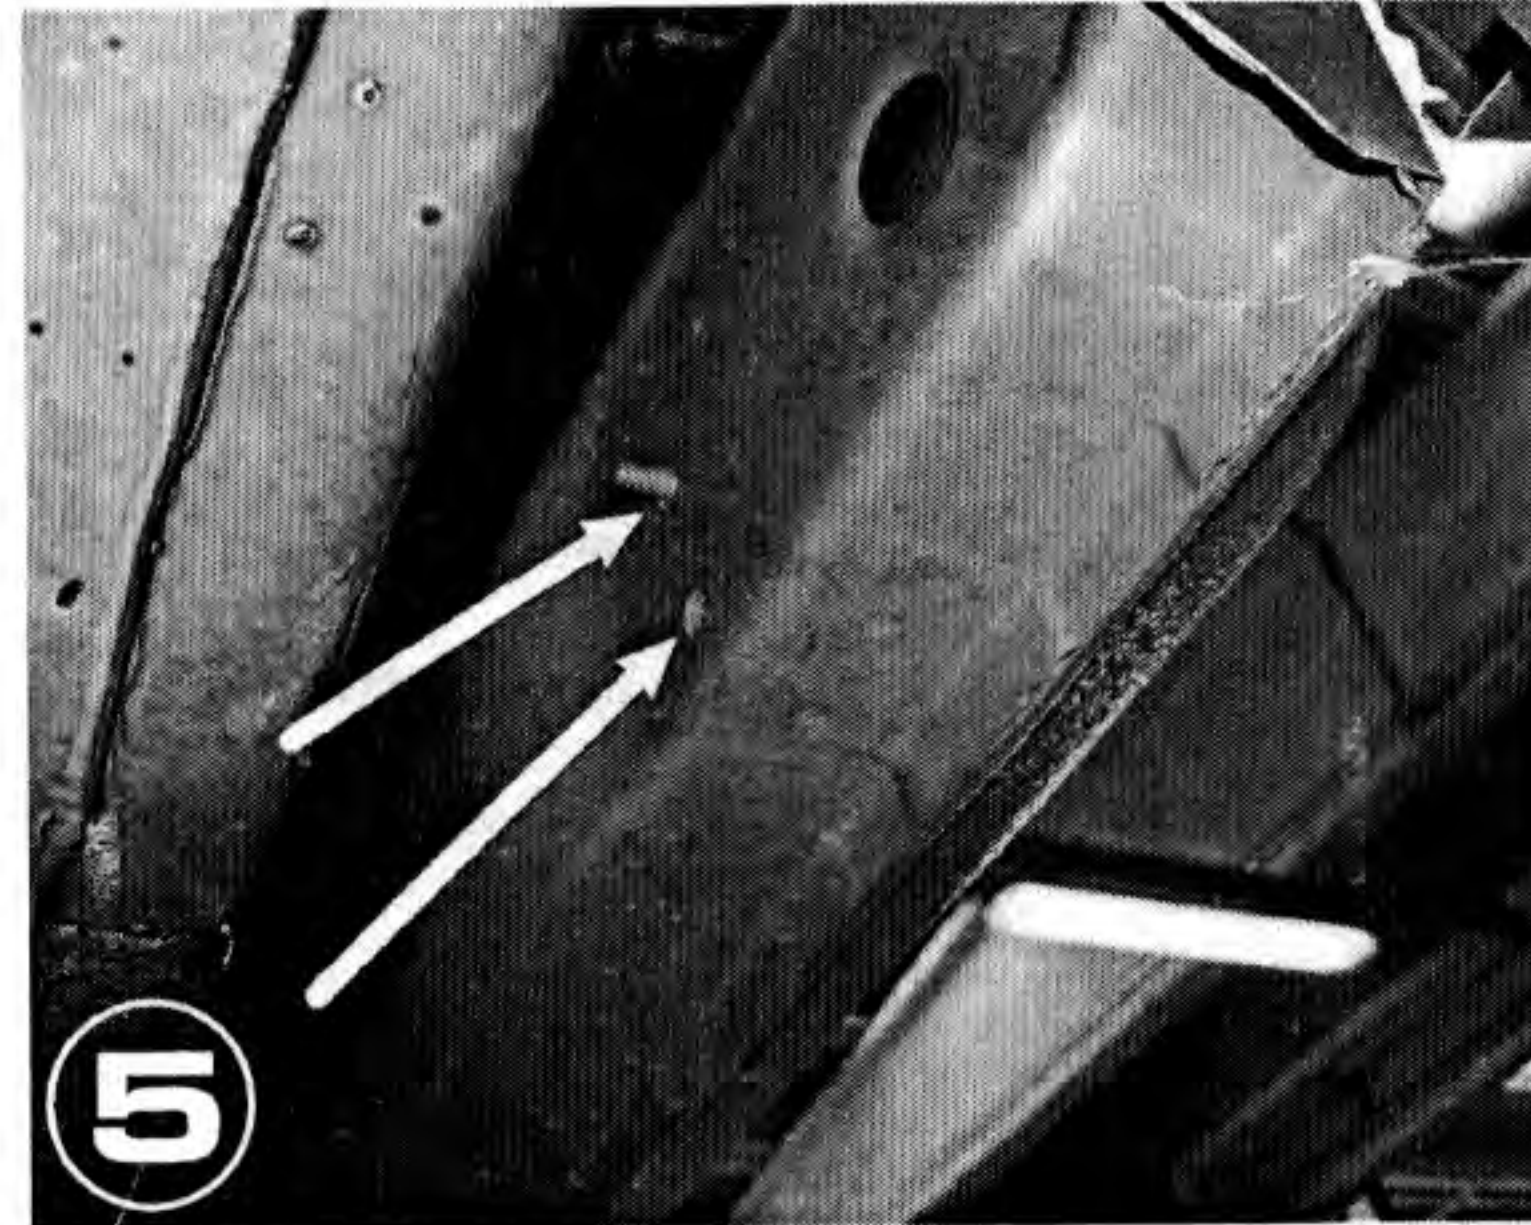

Date Data Date	Item Code Cod.Articolo Réf. Article	Vehicle model Modello Veicolo Modèle de Voiture
03/10/12	P/331/IX	ISUZU D-MAX S.C. 2012