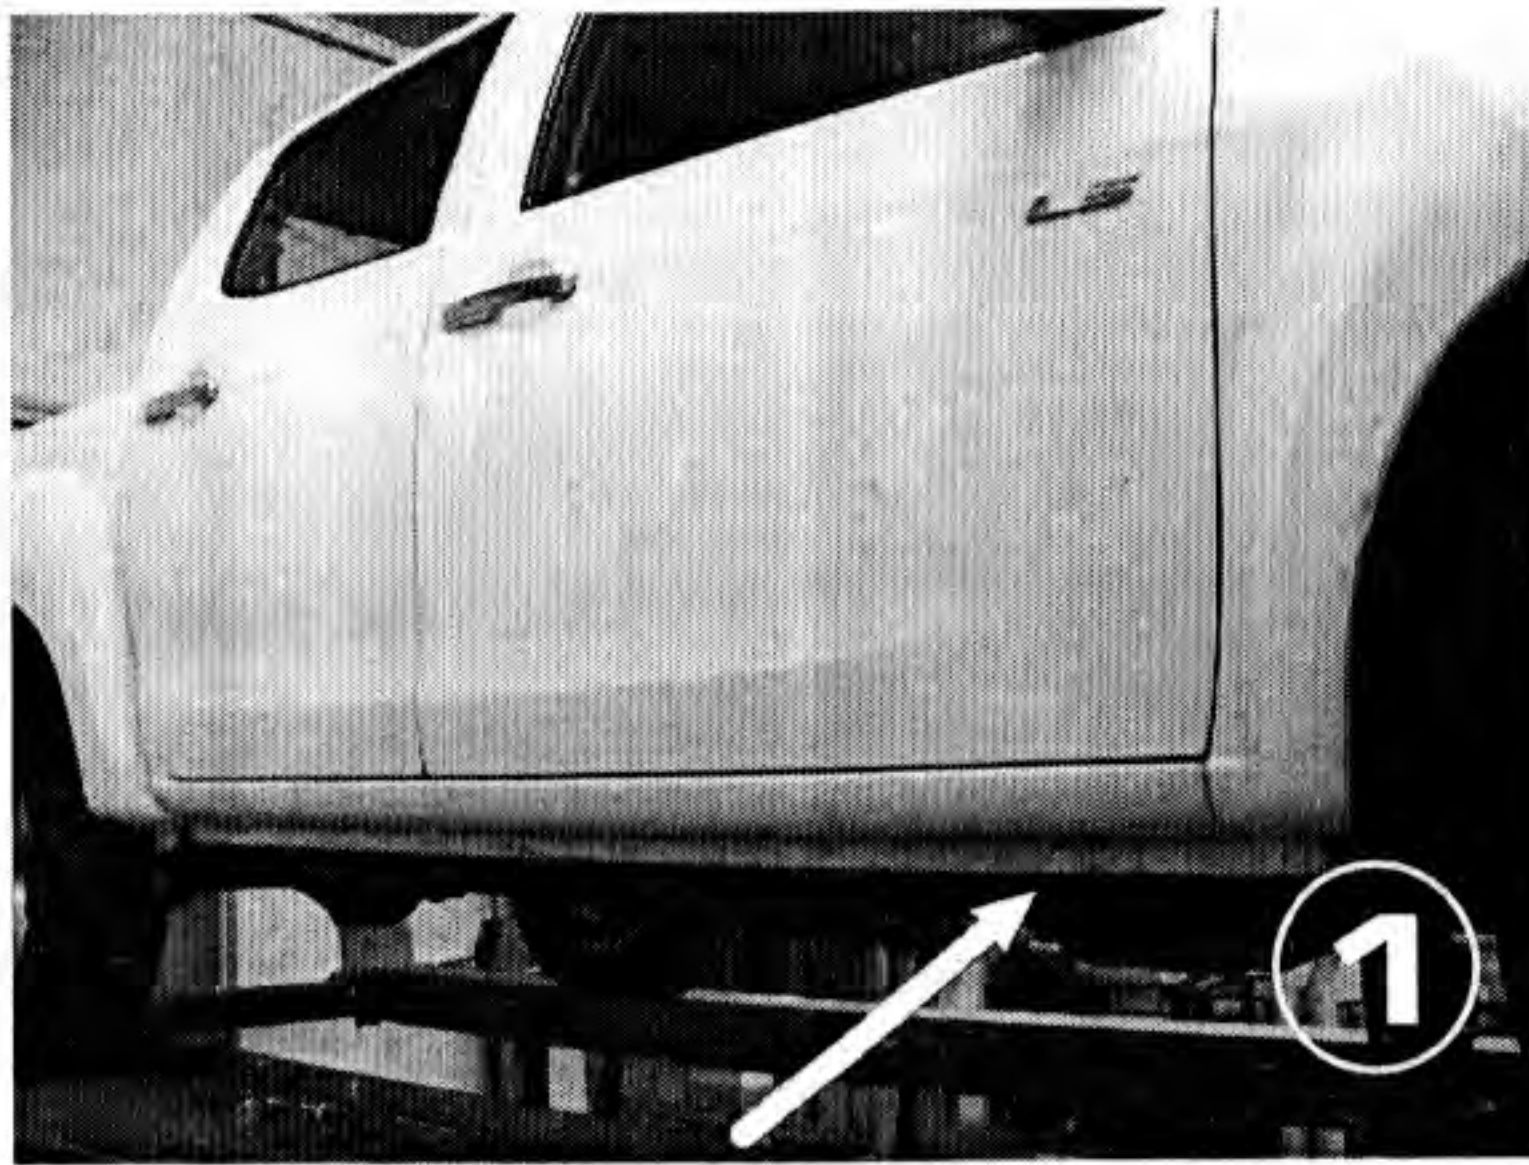

Date Data Date	Item Code Cod.Articolo Réf. Article	Vehicle model Modello Veicolo Modèle de Voiture
03/10/12	P/331/IX	ISUZU D-MAX S.C. 2012