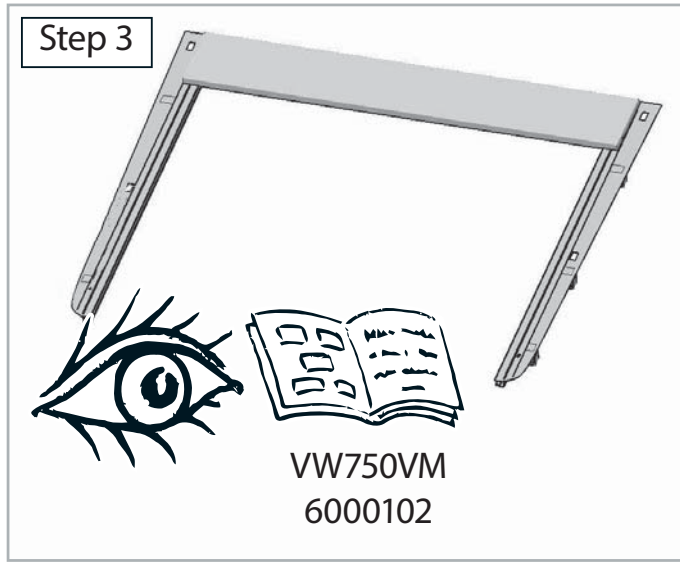

VW Amarok
Article-Nr: 13H9199