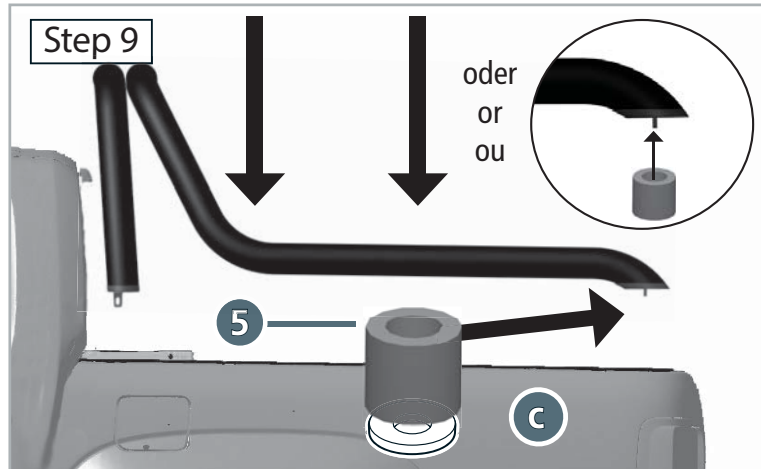

Benötigte Werkzeuge / Required tools / Outillage requis

VW Amarok 2010

Montagesatz Stylingbar RollINLock
Mounting kit styling bar RollINLock
Montage du style de kit RollINLock

Article-Nr: 13H9199

WWW.ROADRANGER.DE

VW Amarok
Article-Nr: 13H9199

Step 7

Step 8

Step 9

Step 10

Step 11

Step 12

Step 13

Step 14

Step 15