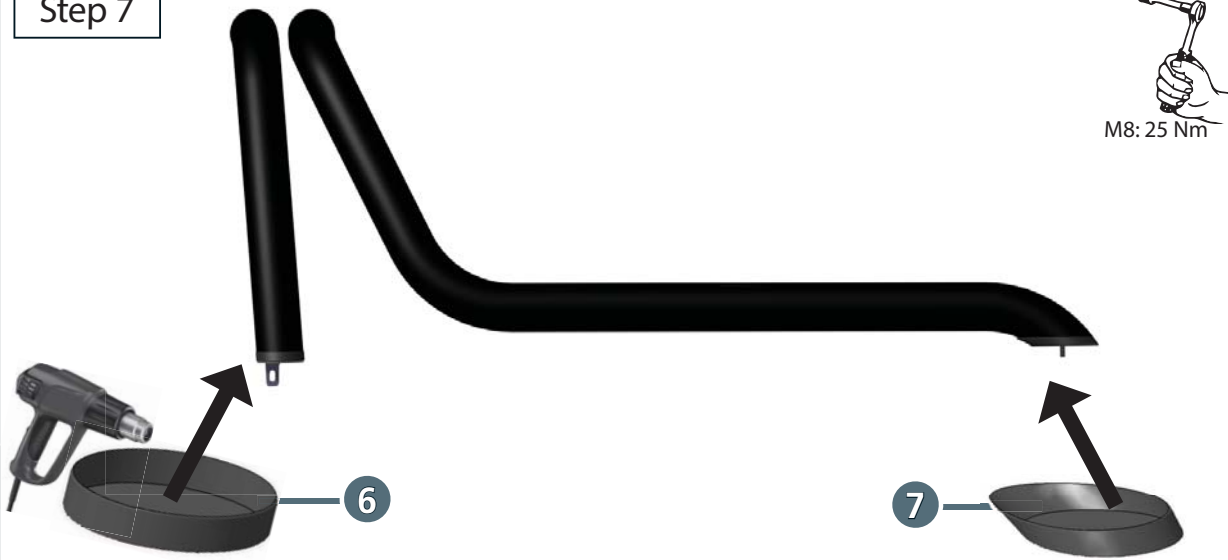

Step 7

Step 8

Step 9

Step 10