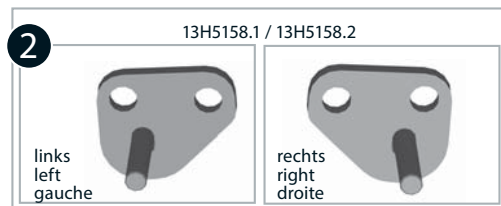

VW

ROAD RANGER®
PICKUP-ACCESSORIES

MONTAGEANLEITUNG

ASSEMBLING INSTRUCTION / INSTRUCTION DE MONTAGE

60 Minutes

VW Amarok 2010

Montagesatz Stylingbar RollINLock
Mounting kit styling bar RollINLock
Montage du style de kit RollINLock

PICKUP-ACCESSORIES

Teileliste / Parts list / Lista de accesorios

a1		M8 x 20; DIN 933 Zn	2x
a		M8 x 30; DIN 933 Zn	8x
b		M 10 x 40; DIN 933 Zn	2x
c		Ø 8,4; DIN 9021 Zn	2x
d		Ø 10,5; DIN 125 Zn	2x
e		Ø 8; DIN 127 Zn	8x
f		Ø 10; DIN 127 Zn	2x