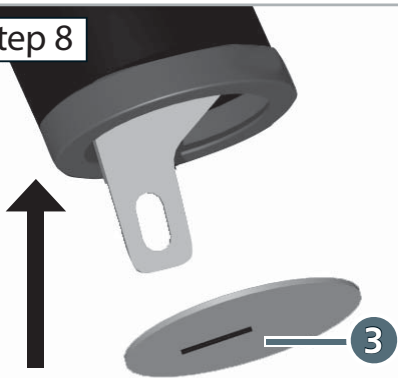

Step 7

Step 8

Step 9

Step 10