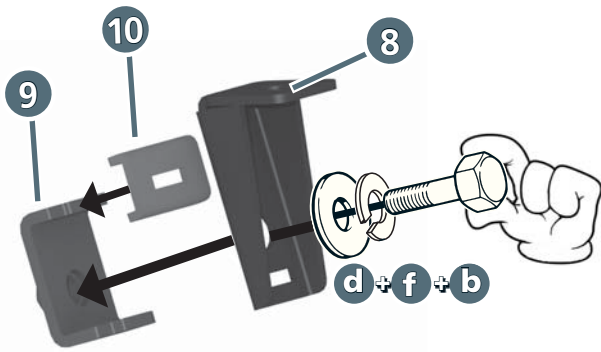

PICKUP-ACCESSORIES

Teileliste / Parts list / Lista de accesorios

a1		M8 x 20; DIN 933 Zn	2x
a		M8 x 30; DIN 933 Zn	8x
b		M 10 x 40; DIN 933 Zn	2x
c		Ø 8,4; DIN 9021 Zn	2x
d		Ø 10,5; DIN 125 Zn	2x
e		Ø 8; DIN 127 Zn	8x
f		Ø 10; DIN 127 Zn	2x

VW Amarok
Article-Nr: 13H9199

Step 7

Step 8

Step 9

Step 10

Step 11

Step 12

Step 13

Step 14

Step 15