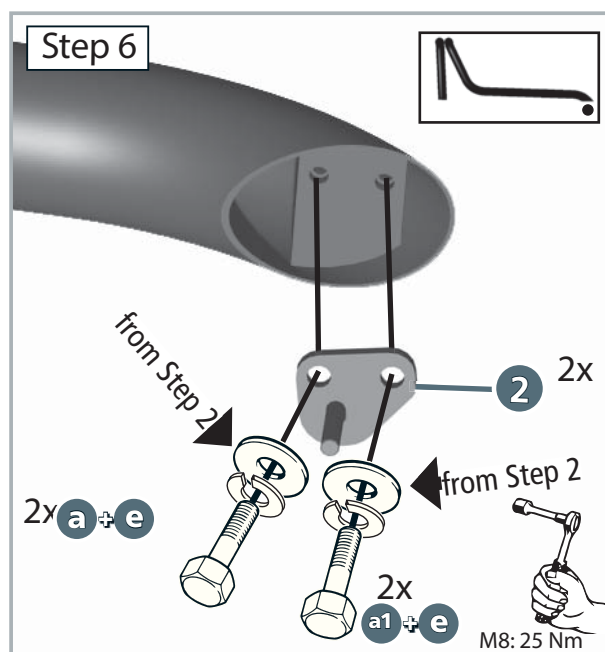

PICKUP-ACCESSORIES

Teileliste / Parts list / Lista de accesorios

a1		M8 x 20; DIN 933 Zn	2x
a		M8 x 30; DIN 933 Zn	8x
b		M 10 x 40; DIN 933 Zn	2x
c		Ø 8,4; DIN 9021 Zn	2x
d		Ø 10,5; DIN 125 Zn	2x
e		Ø 8; DIN 127 Zn	8x
f		Ø 10; DIN 127 Zn	2x

Benötigte Werkzeuge / Required tools / Outillage requis

VW Amarok 2010

Montagesatz Stylingbar RollINLock
Mounting kit styling bar RollINLock
Montage du style de kit RollINLock

Article-Nr: 13H9199

WWW.ROADRANGER.DE

VW Amarok
Article-Nr: 13H9199

Step 7

Step 8

Step 9

Step 10

Step 11

Step 12

Step 13

Step 14

Step 15