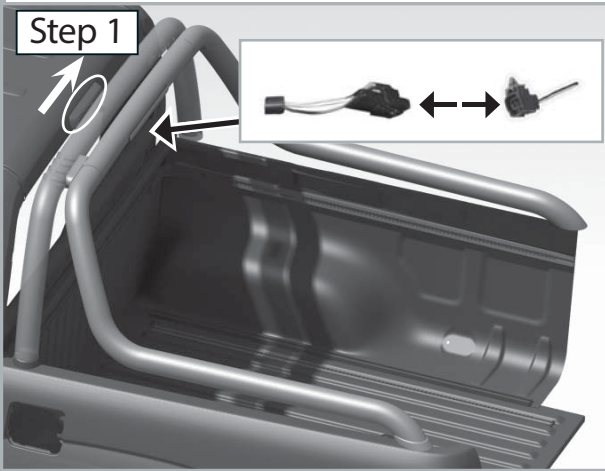

PICKUP-ACCESSORIES

Teileliste / Parts list / Lista de accesorios

a1		M8 x 20; DIN 933 Zn	2x
a		M8 x 30; DIN 933 Zn	8x
b		M 10 x 40; DIN 933 Zn	2x
c		Ø 8,4; DIN 9021 Zn	2x
d		Ø 10,5; DIN 125 Zn	2x
e		Ø 8; DIN 127 Zn	8x
f		Ø 10; DIN 127 Zn	2x

Benötigte Werkzeuge / Required tools / Outillage requis

VW Amarok 2010

Montagesatz Stylingbar RollINLock
Mounting kit styling bar RollINLock
Montage du style de kit RollINLock

Article-Nr: 13H9199

WWW.ROADRANGER.DE