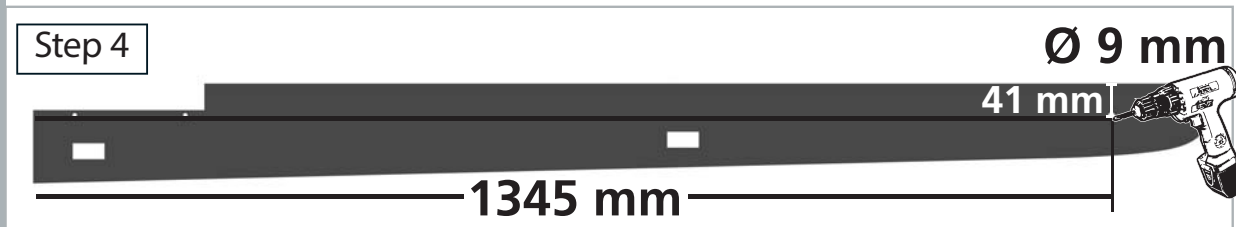

PICKUP-ACCESSORIES

Teileliste / Parts list / Lista de accesorios

a1		M8 x 20; DIN 933 Zn	2x
a		M8 x 30; DIN 933 Zn	8x
b		M 10 x 40; DIN 933 Zn	2x
c		Ø 8,4; DIN 9021 Zn	2x
d		Ø 10,5; DIN 125 Zn	2x
e		Ø 8; DIN 127 Zn	8x
f		Ø 10; DIN 127 Zn	2x

Benötigte Werkzeuge / Required tools / Outillage requis

VW Amarok 2010

Montagesatz Stylingbar RollINLock
Mounting kit styling bar RollINLock
Montage du style de kit RollINLock

Article-Nr: 13H9199

WWW.ROADRANGER.DE