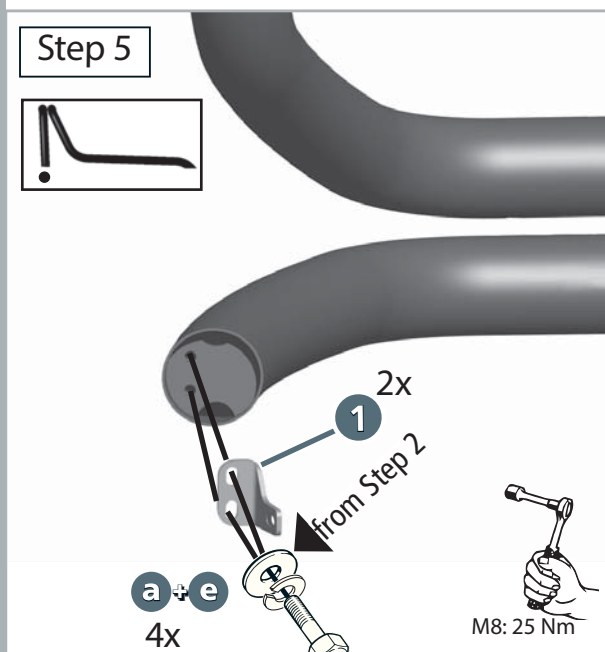

PICKUP-ACCESSORIES

Teileliste / Parts list / Lista de accesorios

a1		M8 x 20; DIN 933 Zn	2x
a		M8 x 30; DIN 933 Zn	8x
b		M 10 x 40; DIN 933 Zn	2x
c		Ø 8,4; DIN 9021 Zn	2x
d		Ø 10,5; DIN 125 Zn	2x
e		Ø 8; DIN 127 Zn	8x
f		Ø 10; DIN 127 Zn	2x

Benötigte Werkzeuge / Required tools / Outillage requis

VW Amarok 2010

Montagesatz Stylingbar RollINLock
Mounting kit styling bar RollINLock
Montage du style de kit RollINLock

Article-Nr: 13H9199

WWW.ROADRANGER.DE

Step 14

Step 15