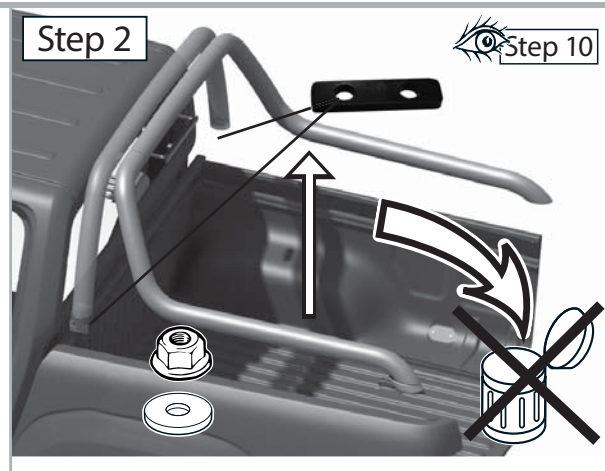

PICKUP-ACCESSORIES

Teileliste / Parts list / Lista de accesorios

a1		M8 x 20; DIN 933 Zn	2x
a		M8 x 30; DIN 933 Zn	8x
b		M 10 x 40; DIN 933 Zn	2x
c		Ø 8,4; DIN 9021 Zn	2x
d		Ø 10,5; DIN 125 Zn	2x
e		Ø 8; DIN 127 Zn	8x
f		Ø 10; DIN 127 Zn	2x

Benötigte Werkzeuge / Required tools / Outillage requis

VW Amarok 2010

Montagesatz Stylingbar RollINLock
Mounting kit styling bar RollINLock
Montage du style de kit RollINLock

Article-Nr: 13H9199

WWW.ROADRANGER.DE