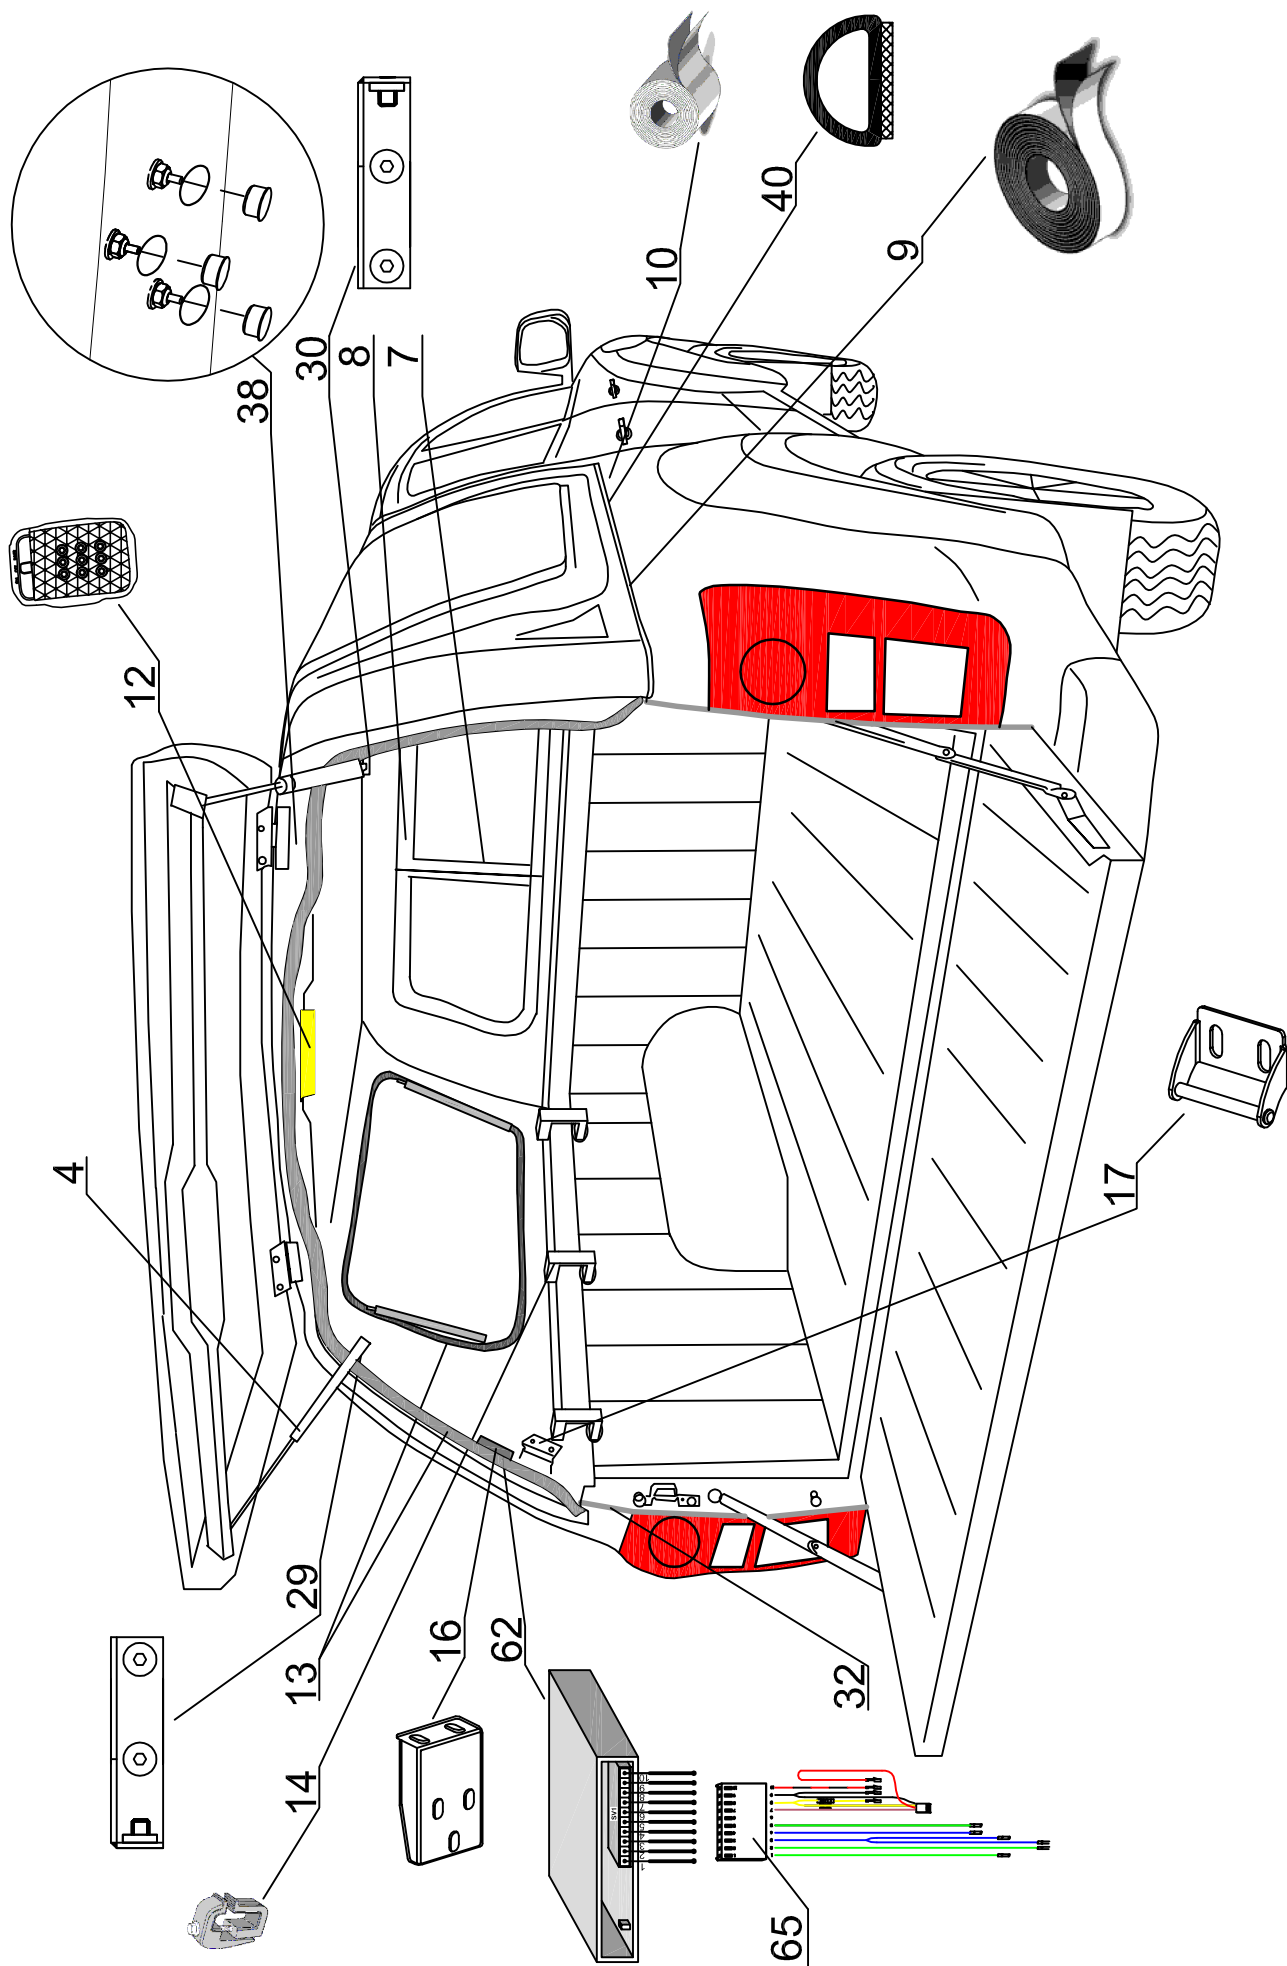

ROAD RANGER®

IK-SV-055-2017-W_B

IS DC RH 03 IE N PROFI 2
1900900