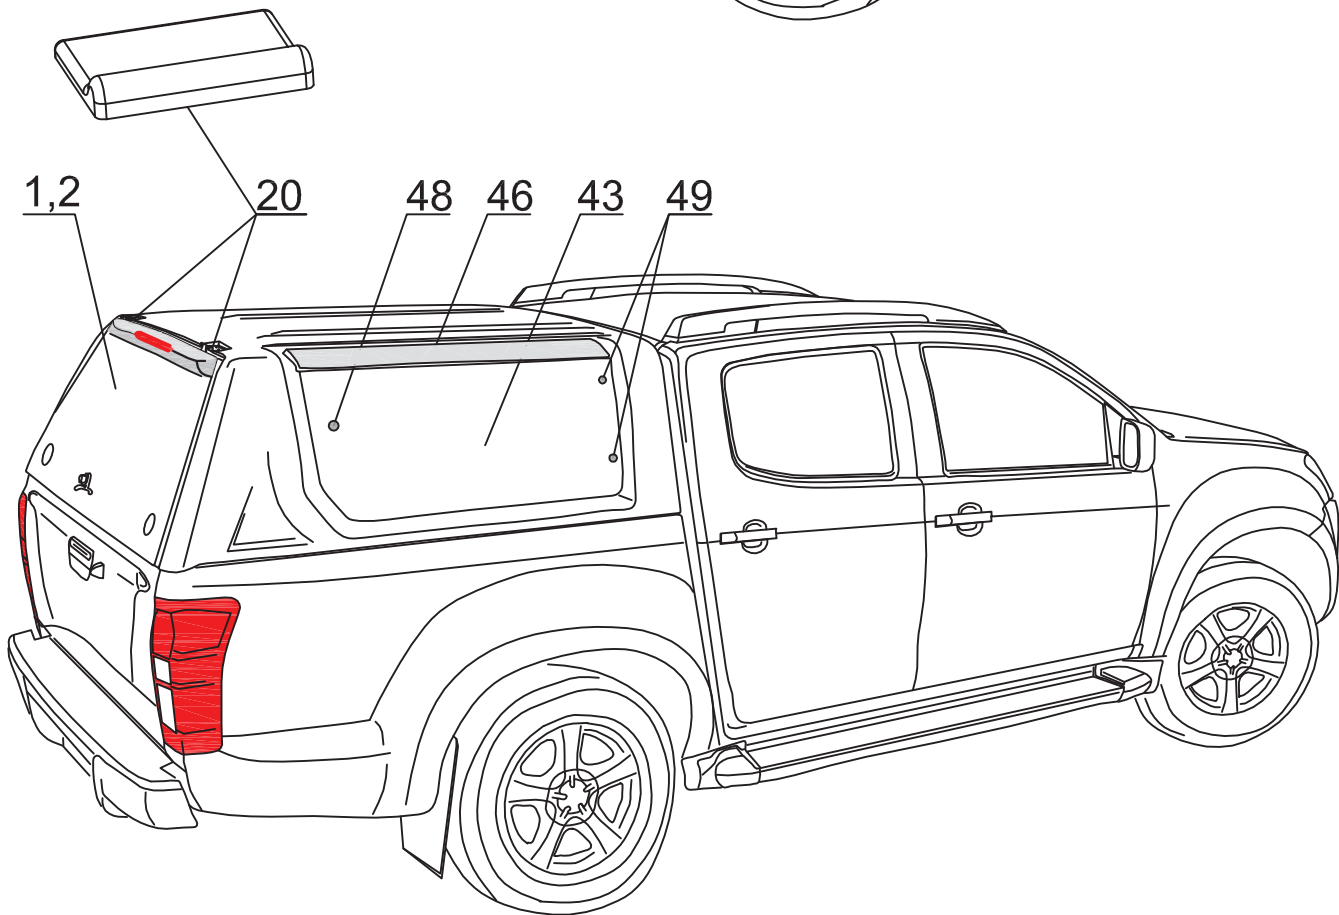

ROAD RANGER®

IK-SV-055-2017-W_B

IS DC RH 03 IE N SPECIAL
1900899