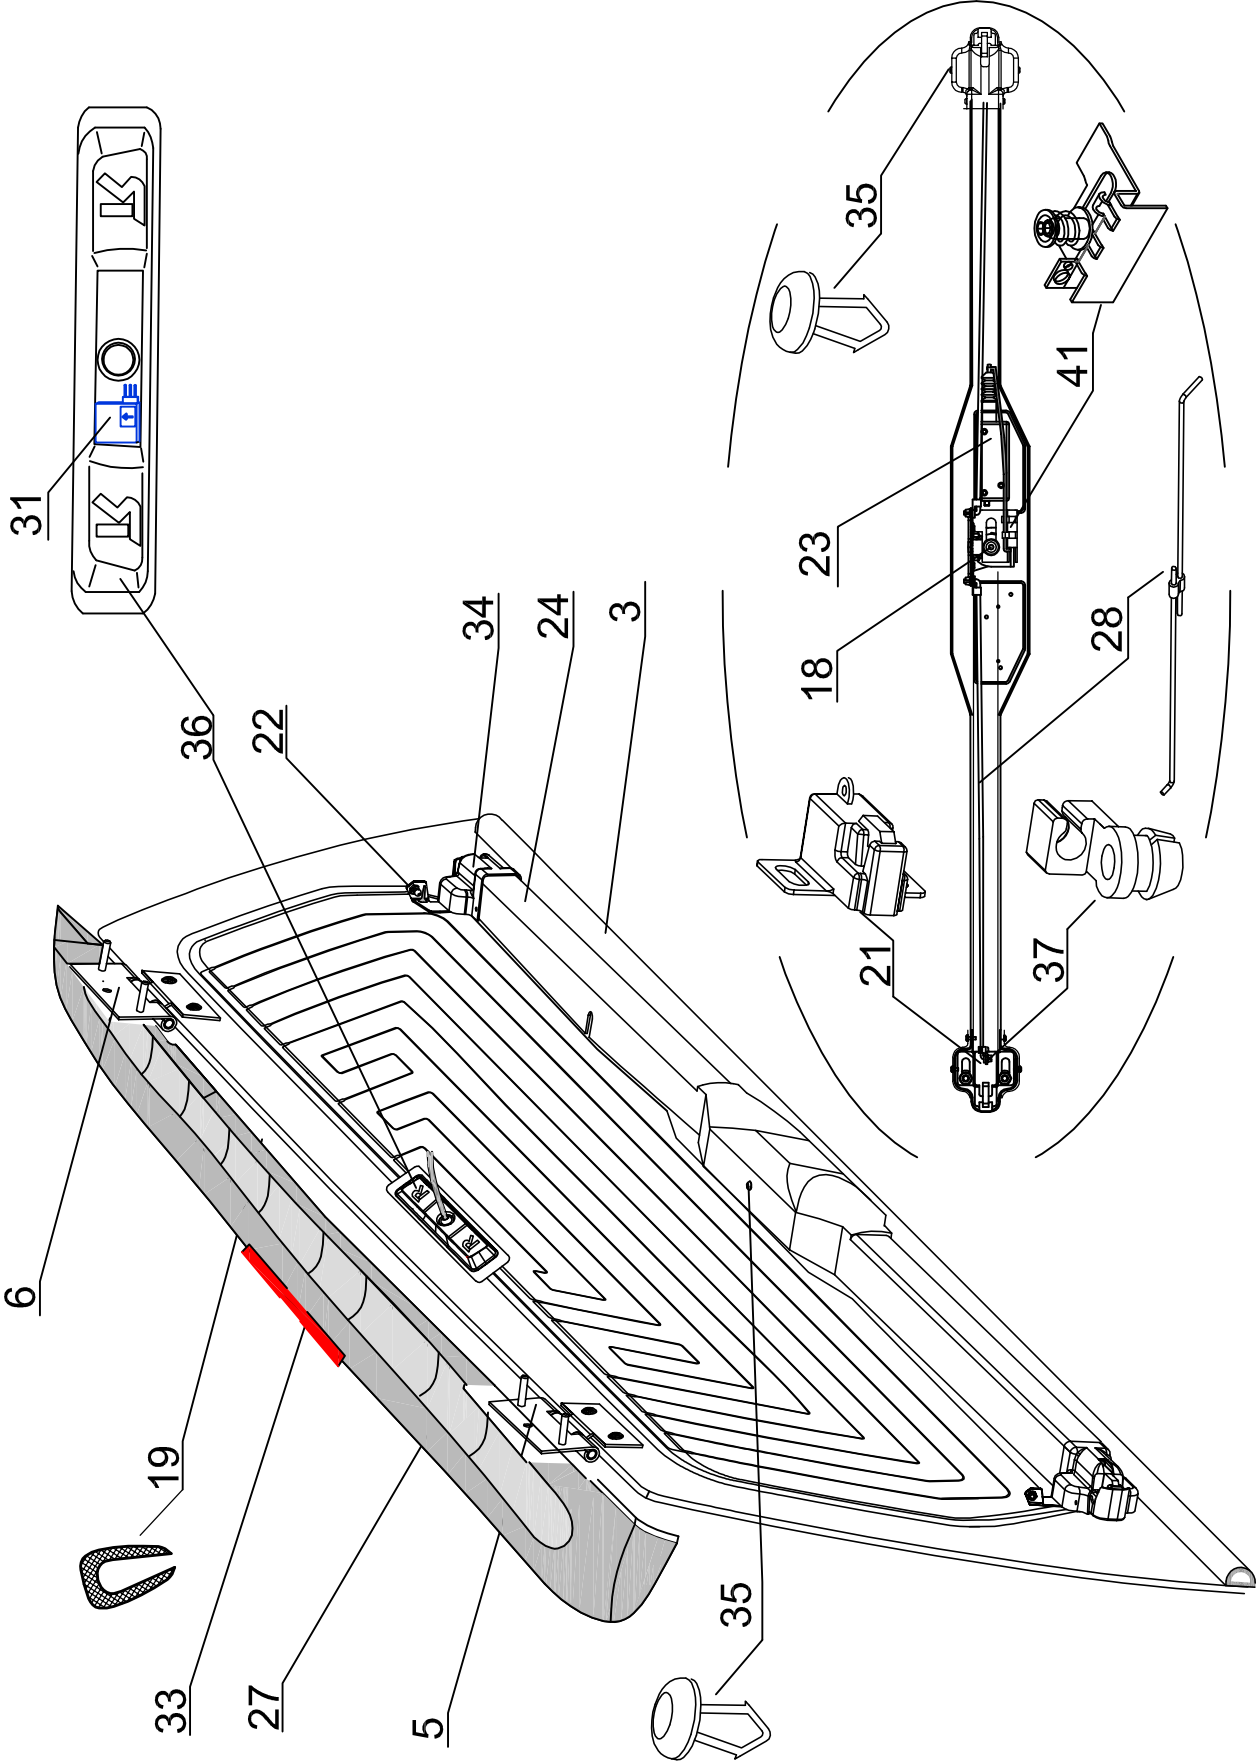

STANDARD
SPECIAL
PROFI 2
PROFI 2 M

IS DC RH 03 IE N