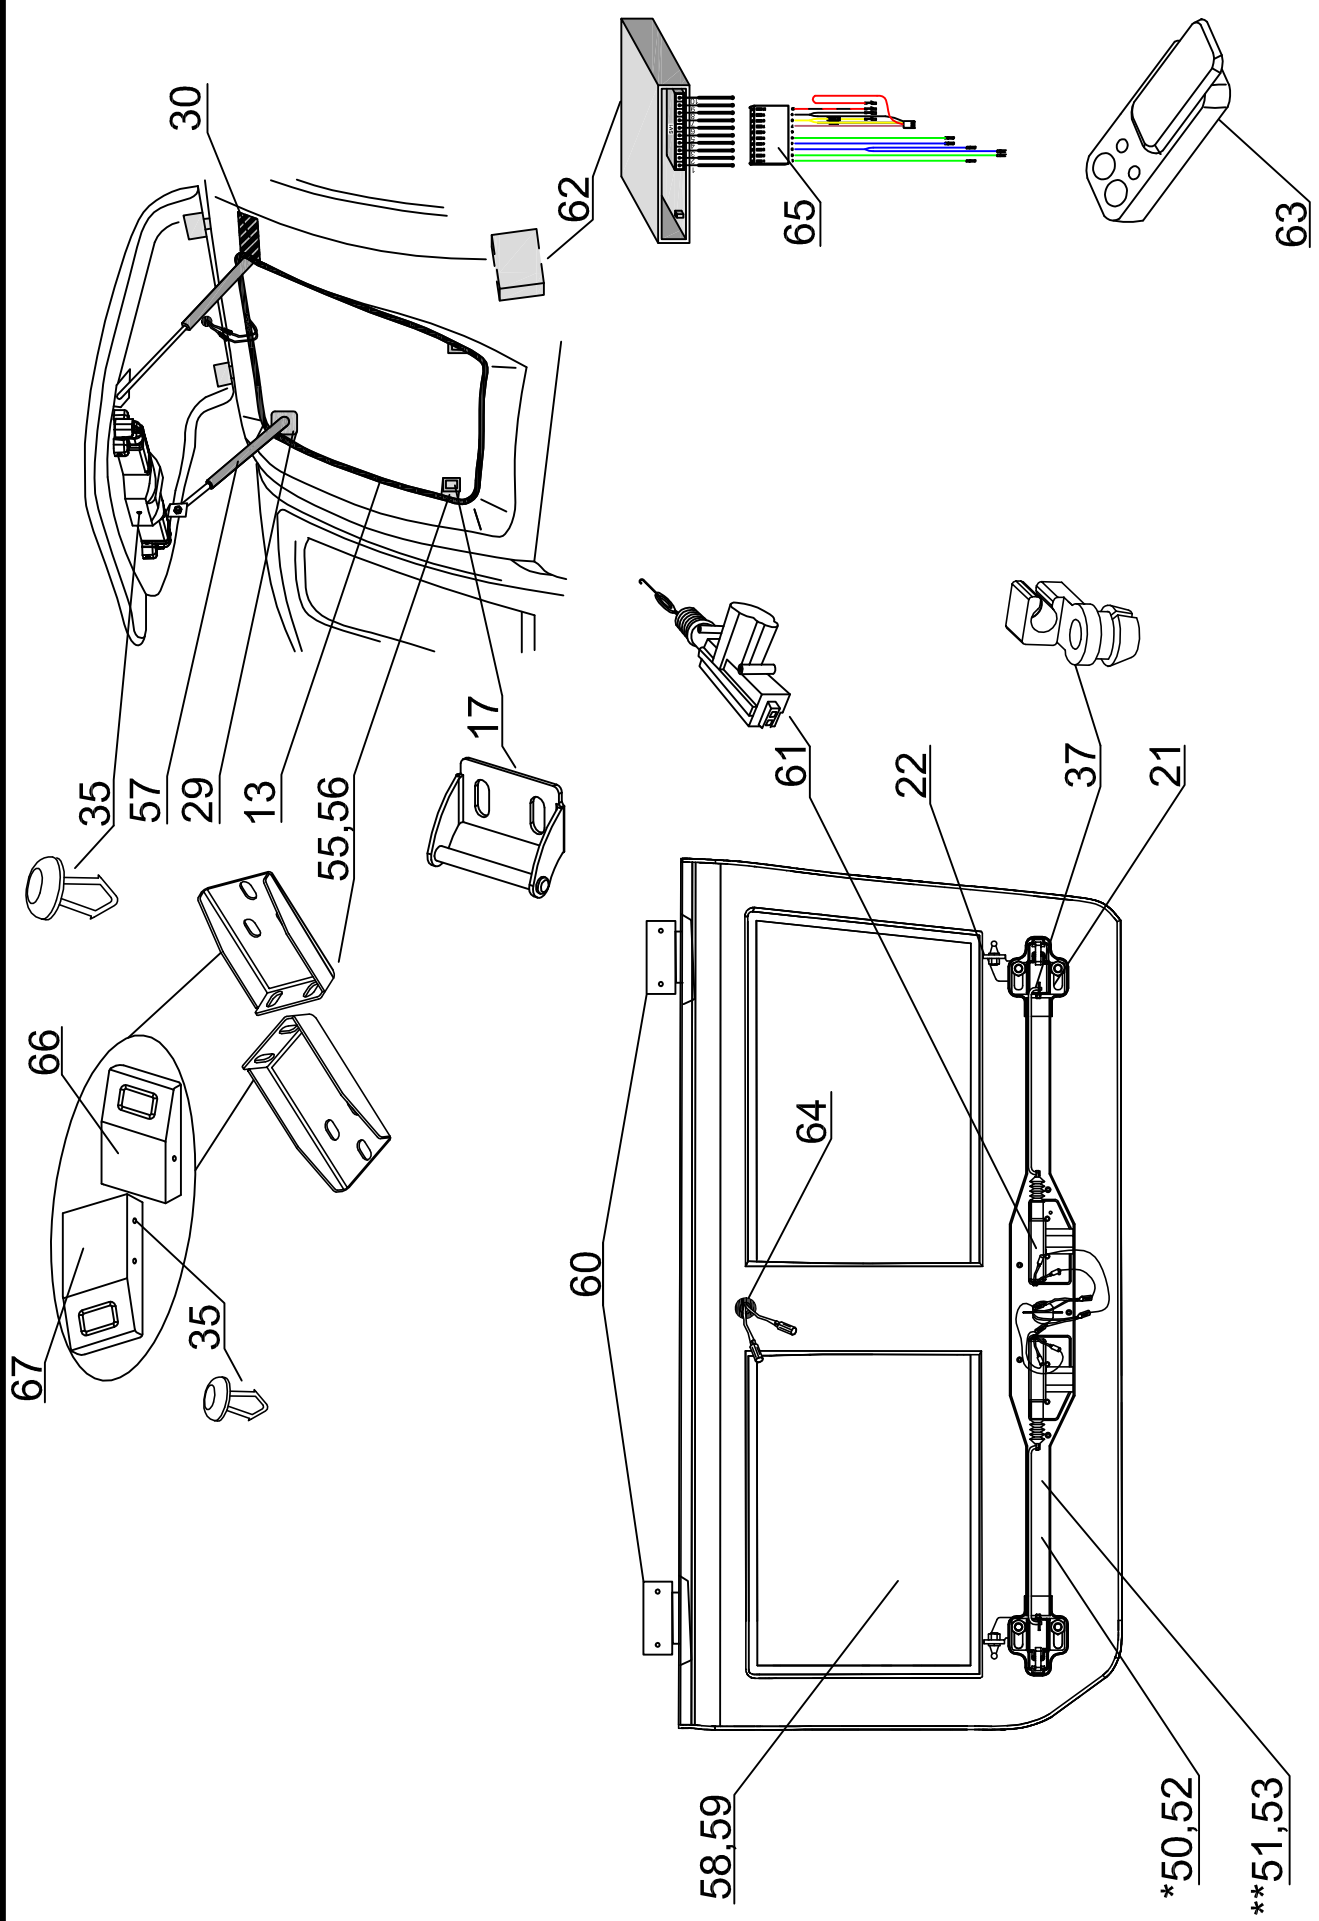

ROAD RANGER®

IK-SV-055-2017-W_B

IS DC RH 03 IE N PROFI 2
1900900