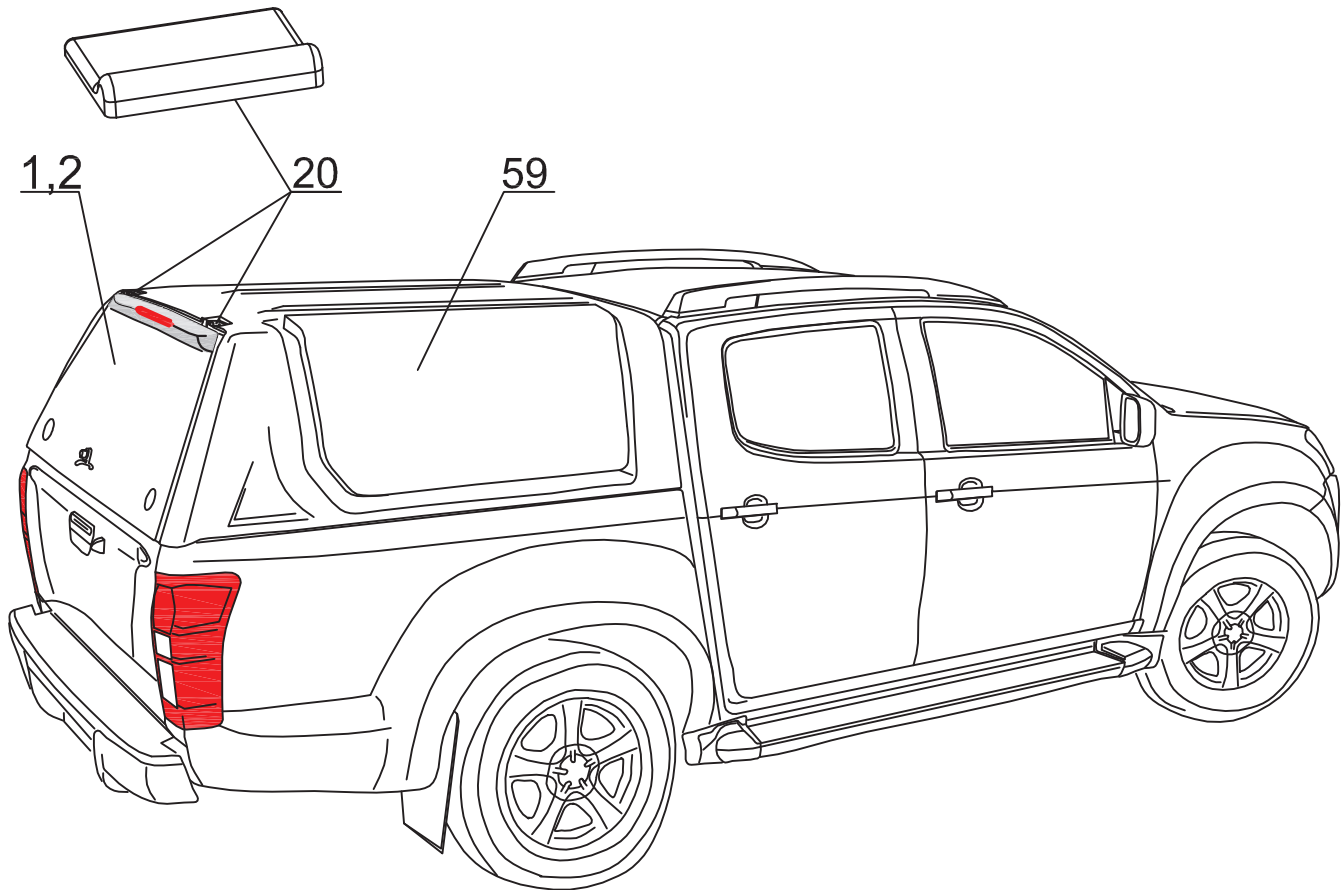

ROAD RANGER®

IK-SV-055-2017-W_B

IS DC RH 03 IE N PROFI 2
1900900