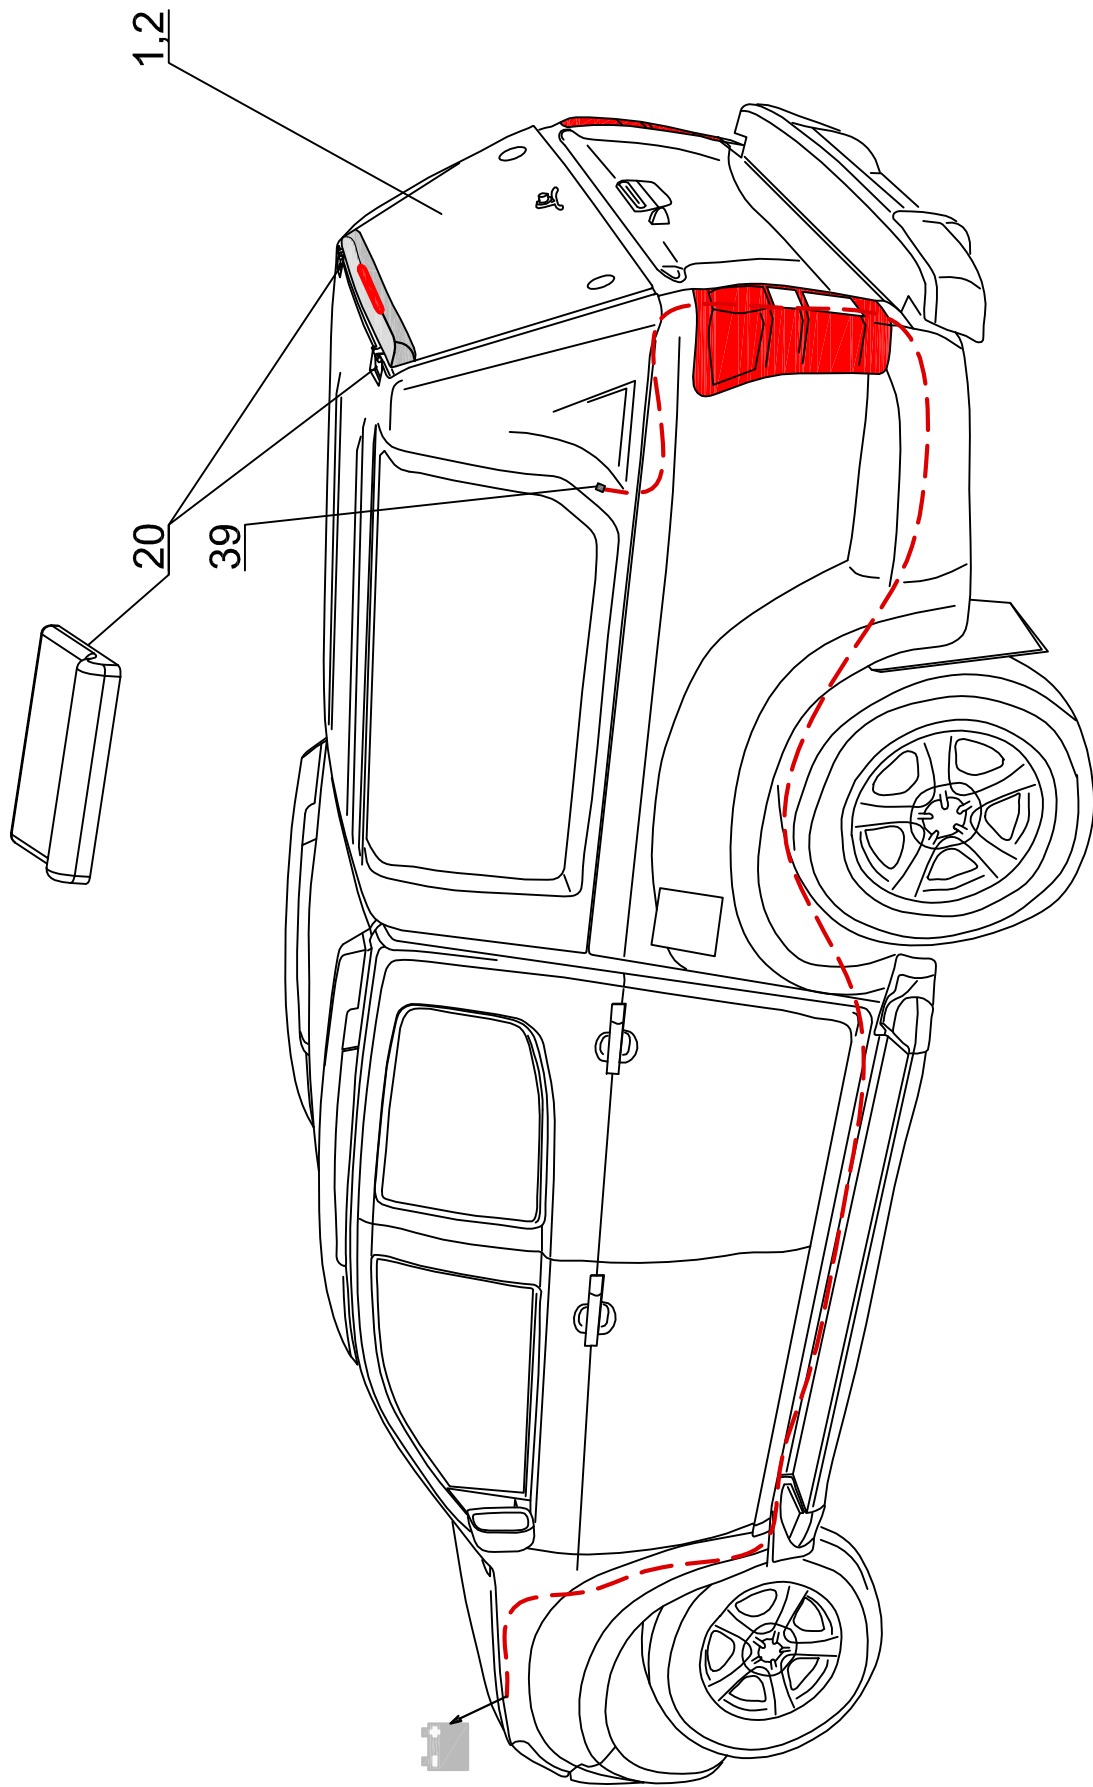

STANDARD
SPECIAL
PROFI 2
PROFI 2 M

IS DC RH 03 IE N

ROAD RANGER®

IK-SV-055-2017-W_B

IS DC RH 03 IE N STANDARD
1900898