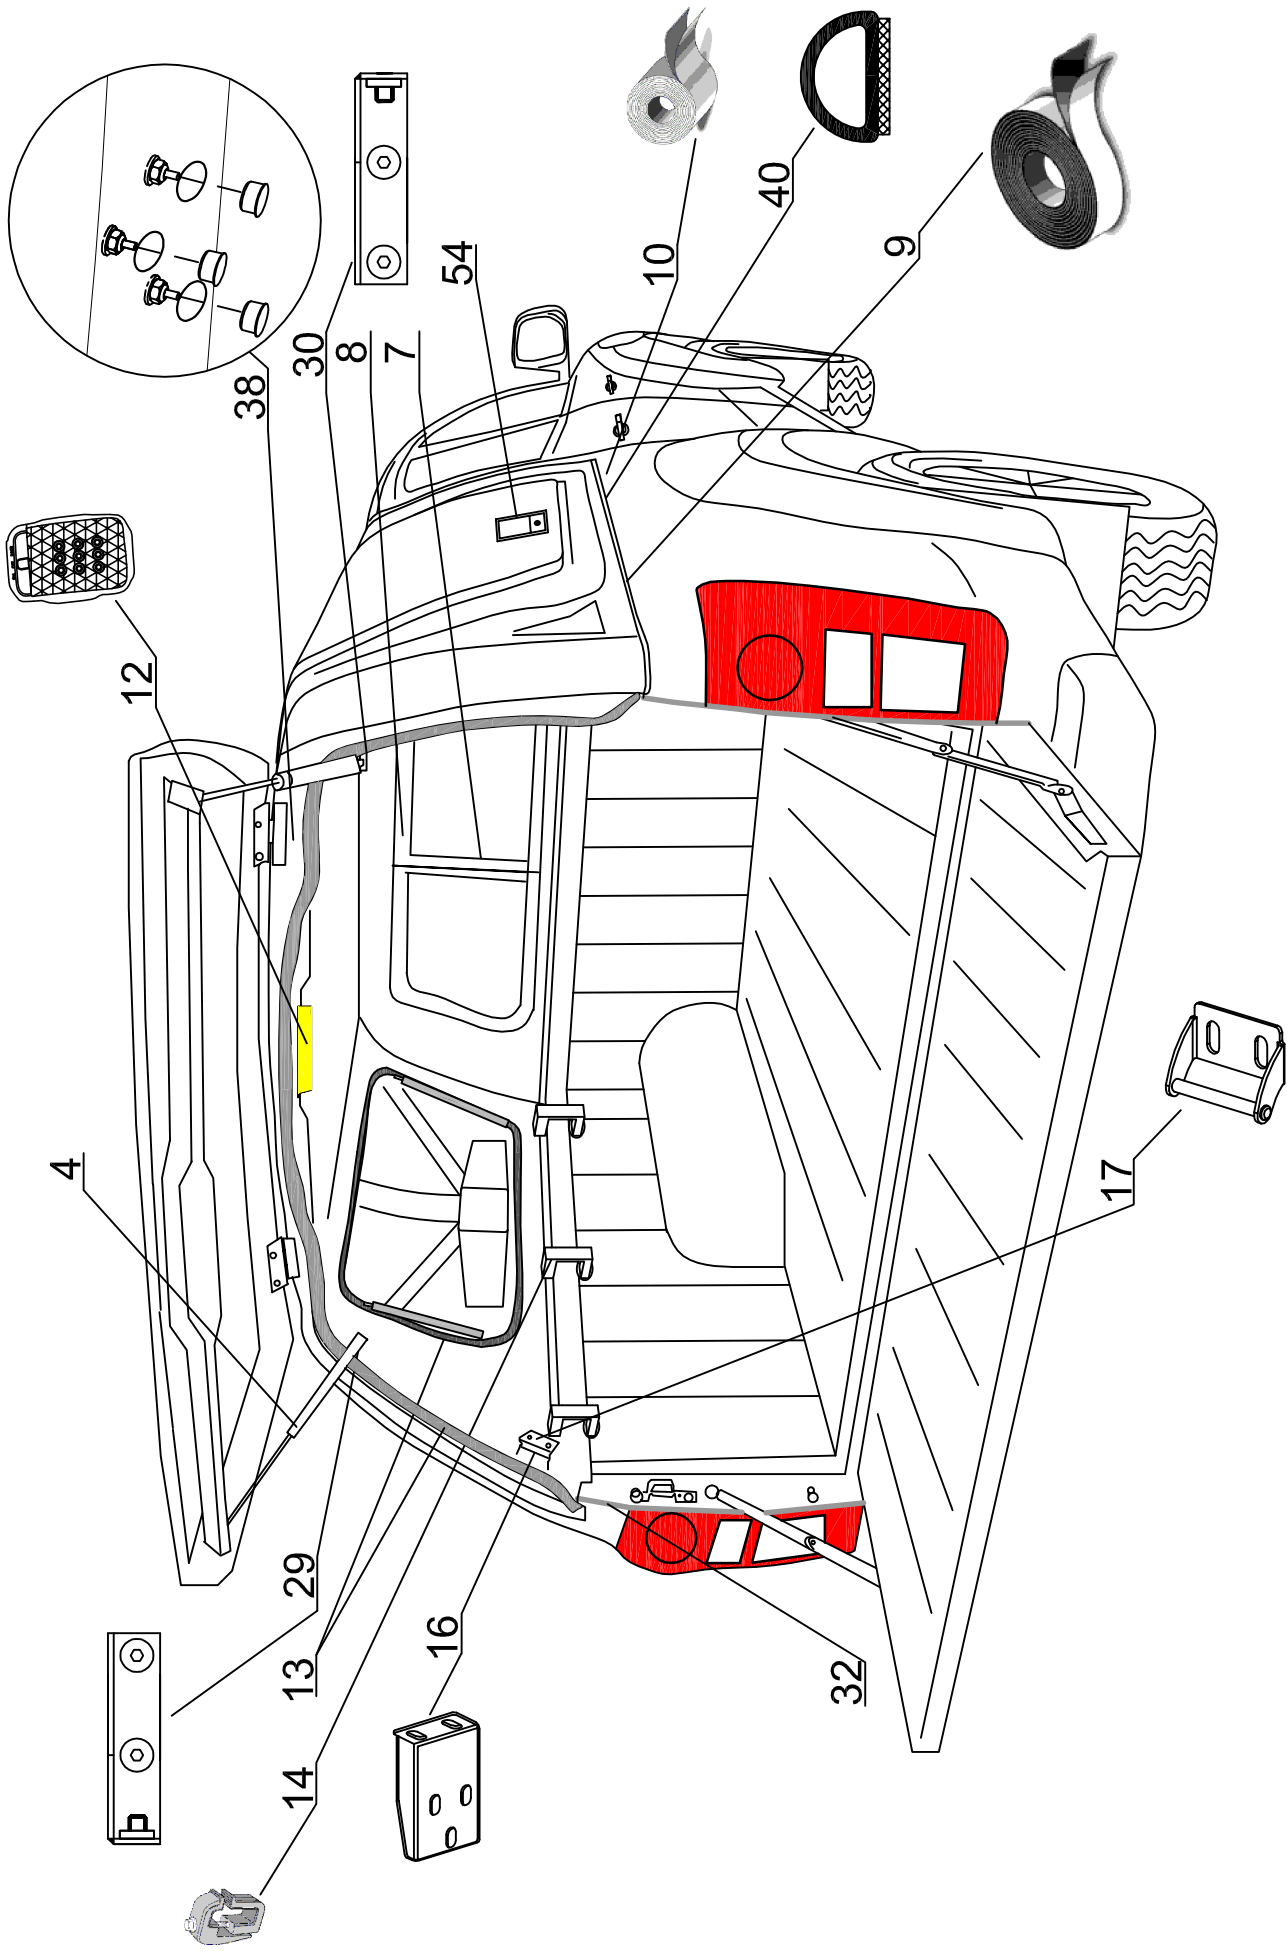

ROAD RANGER®

IK-SV-055-2017-W_B

IS DC RH 03 IE N PROFI 2M
1900918