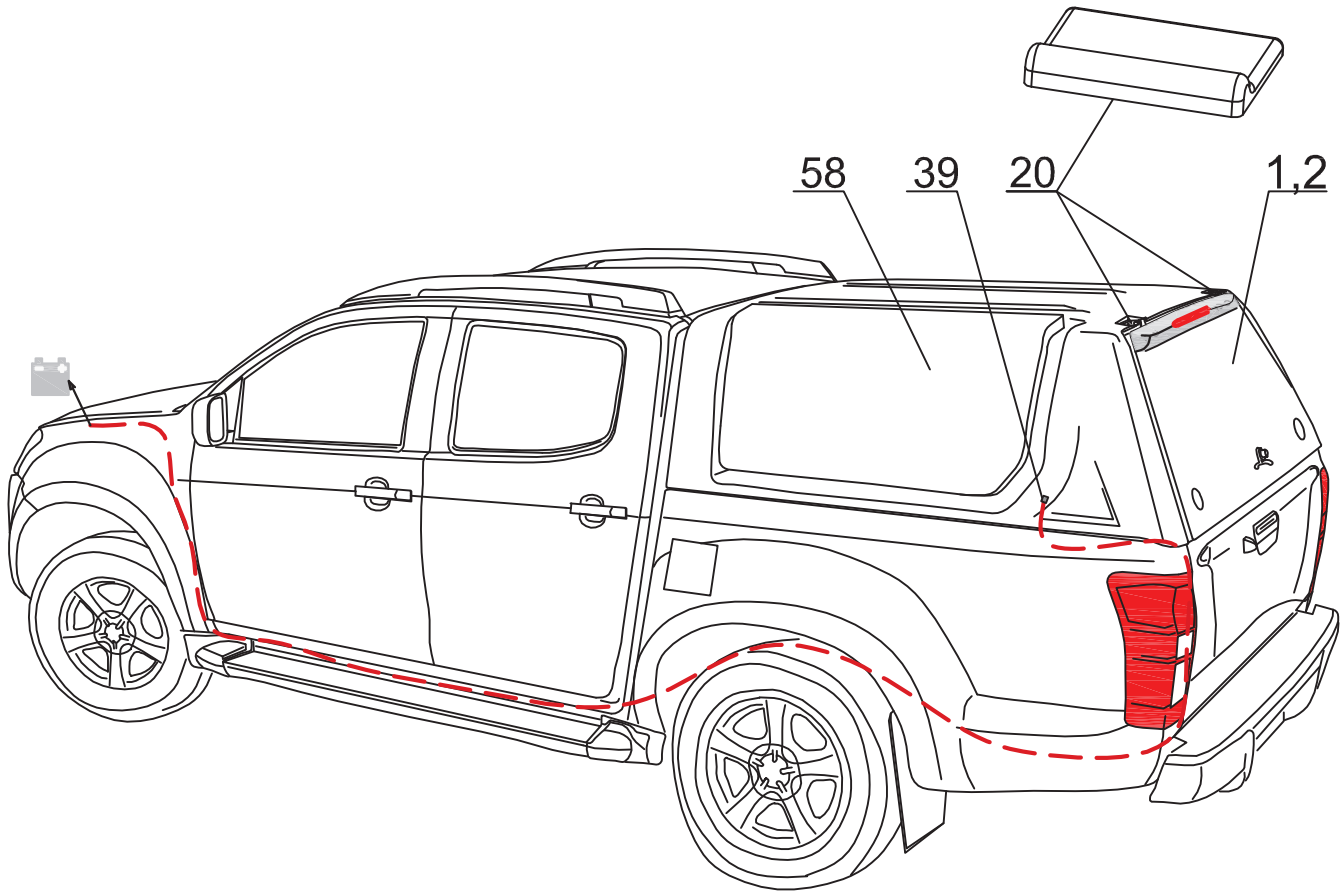

ROAD RANGER®

IK-SV-055-2017-W_B

IS DC RH 03 IE N PROFI 2
1900900