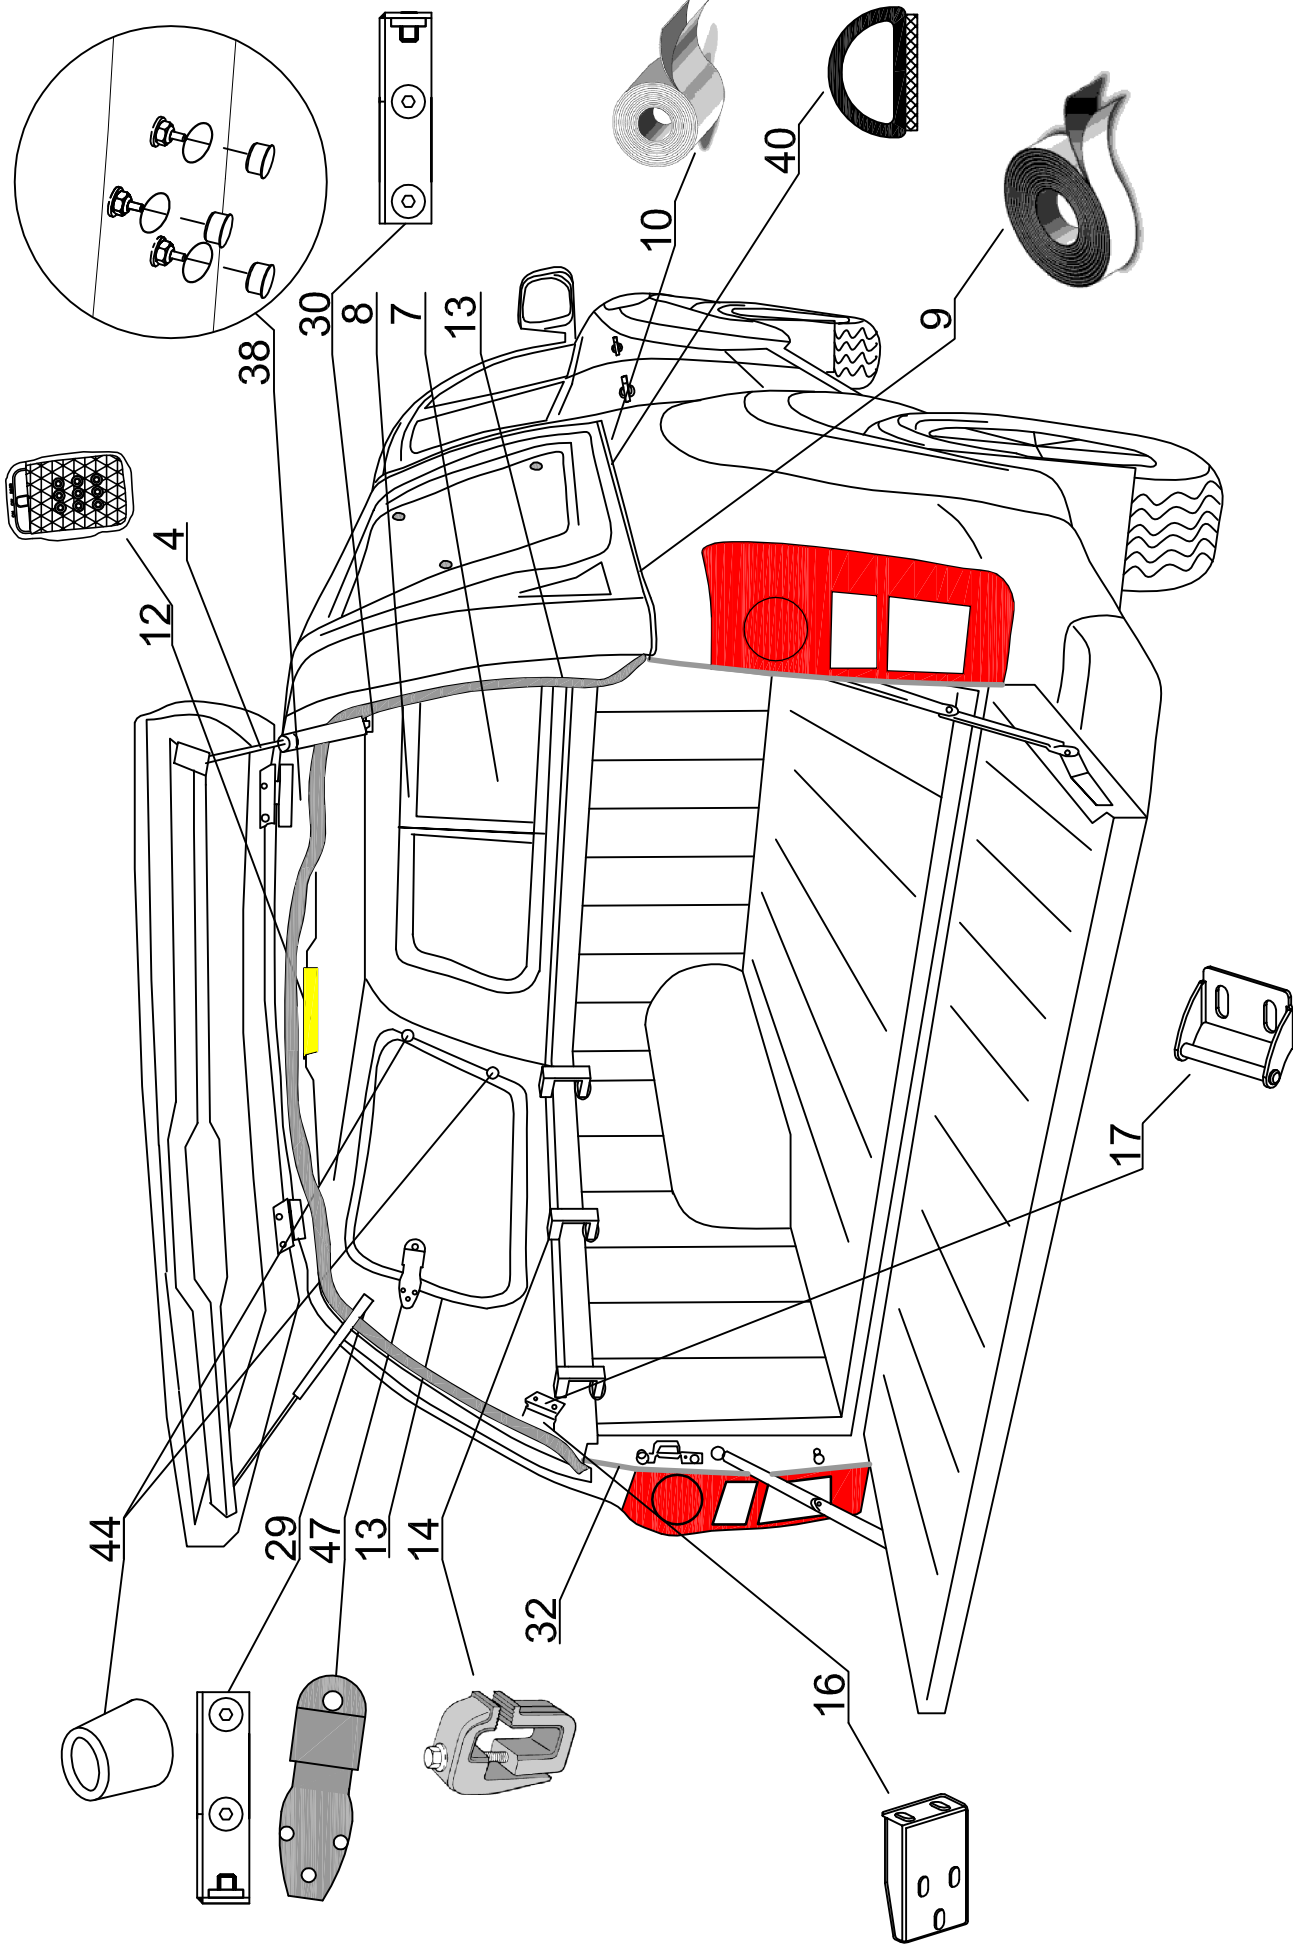

ROAD RANGER®

IK-SV-055-2017-W_B

IS DC RH 03 IE N SPECIAL
1900899