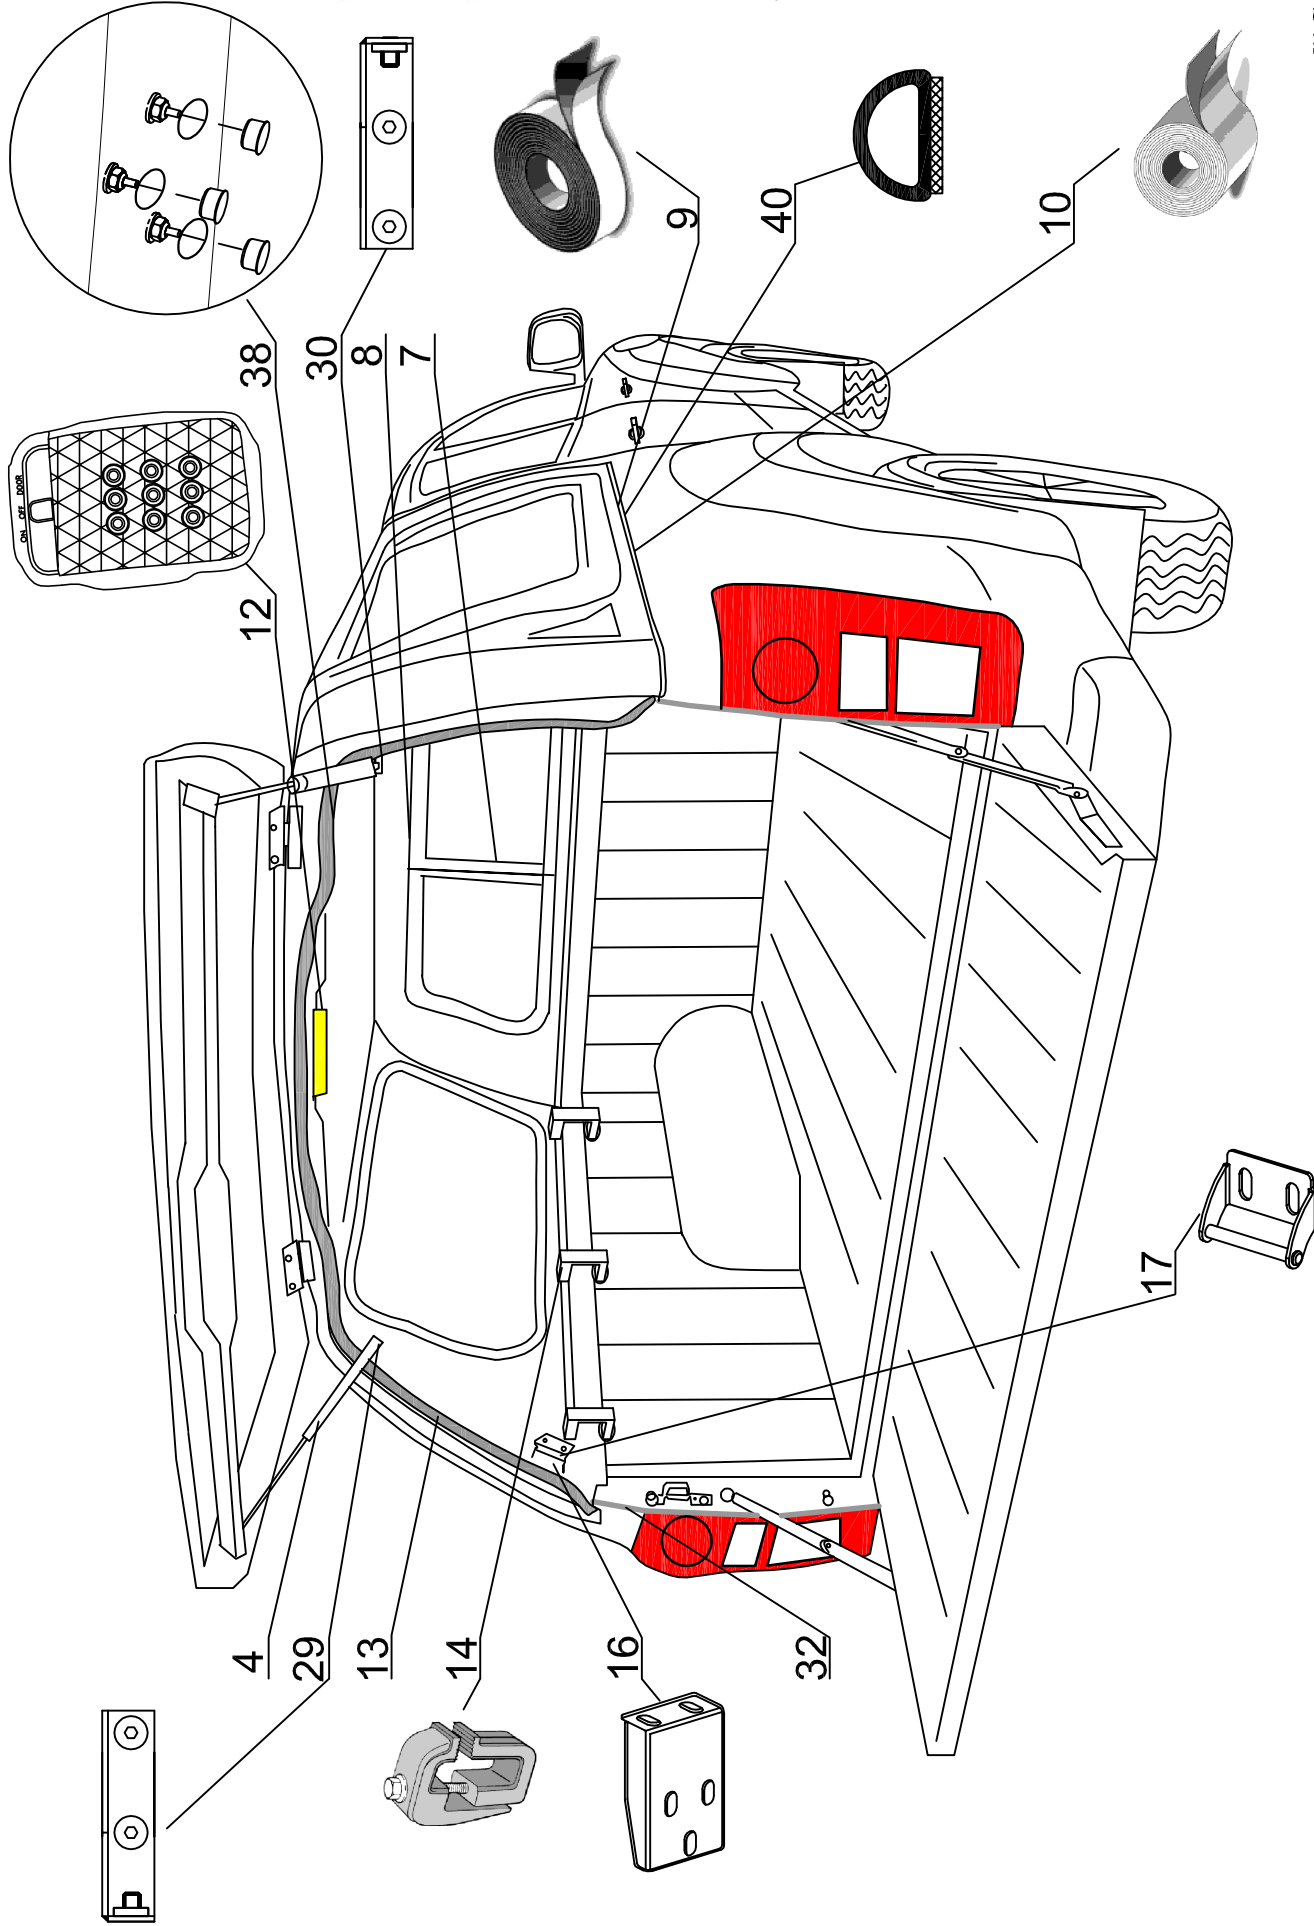

ROAD RANGER®

IK-SV-055-2017-W_B

IS DC RH 03 IE N STANDARD
1900898