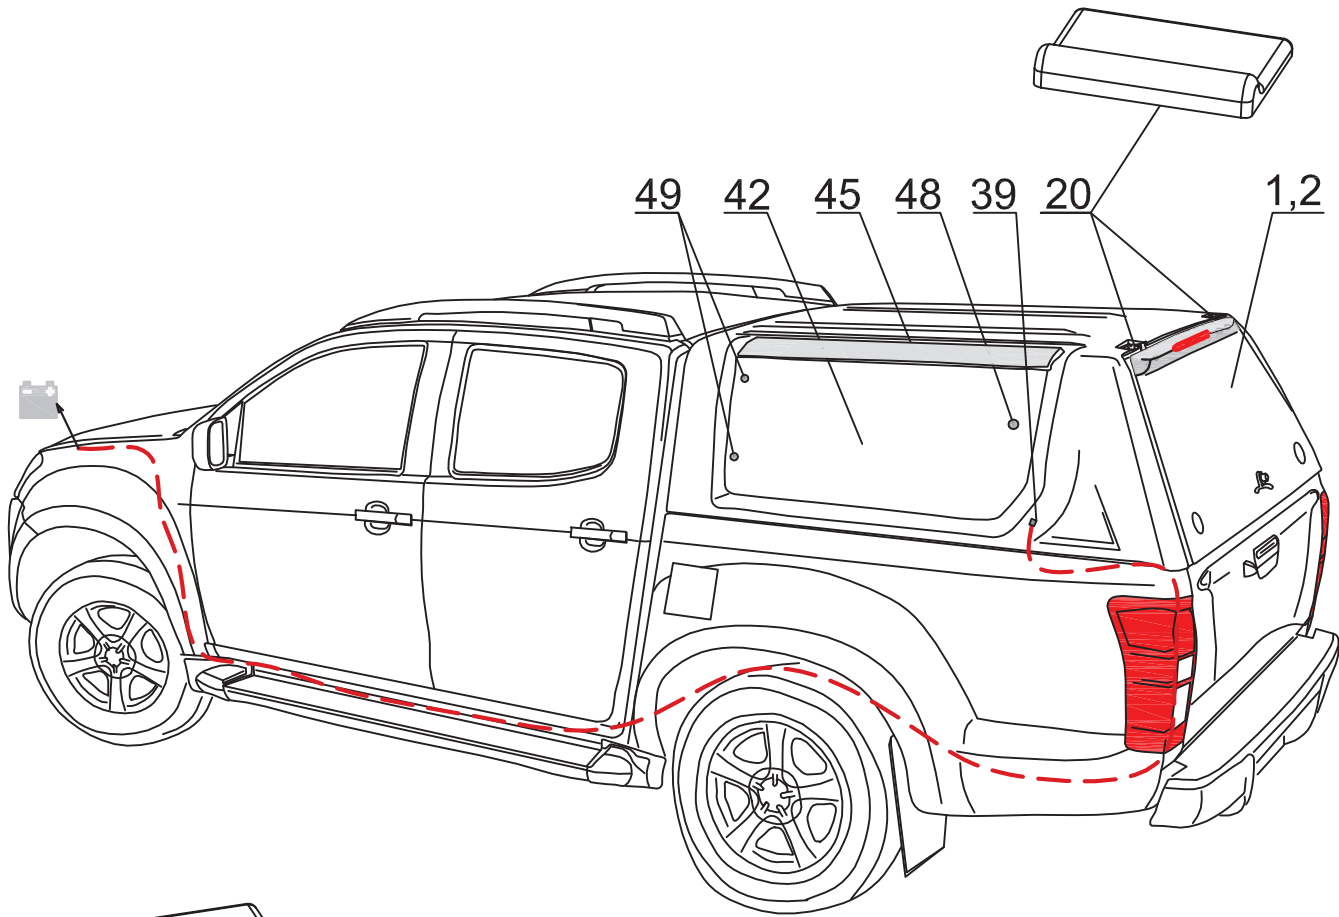

ROAD RANGER®

IK-SV-055-2017-W_B

IS DC RH 03 IE N SPECIAL
1900899