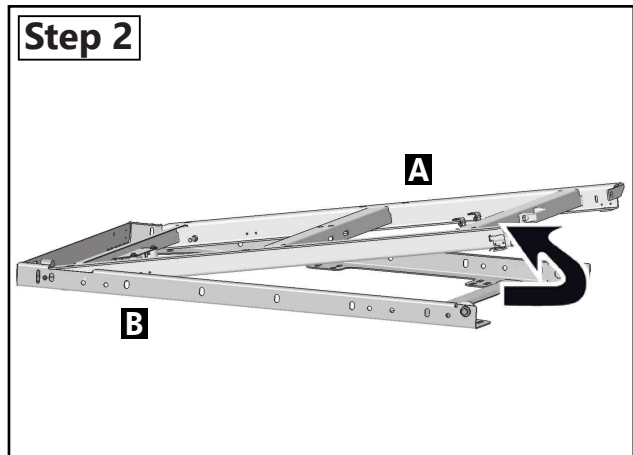

article-no:
006085 black Steel

Revision 10: 07.10.2019