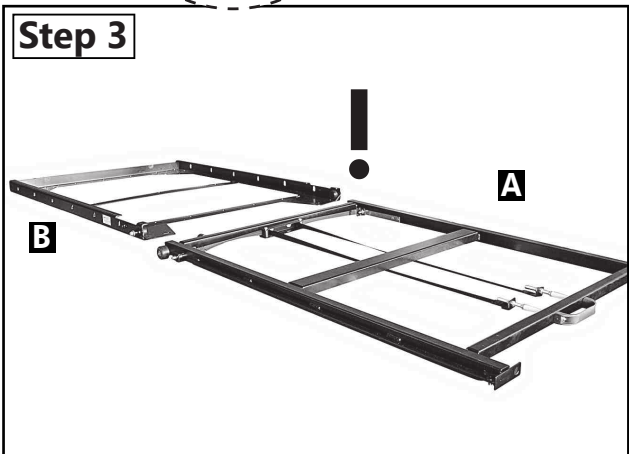

article-no:
006085 black Steel

Revision 10: 07.10.2019