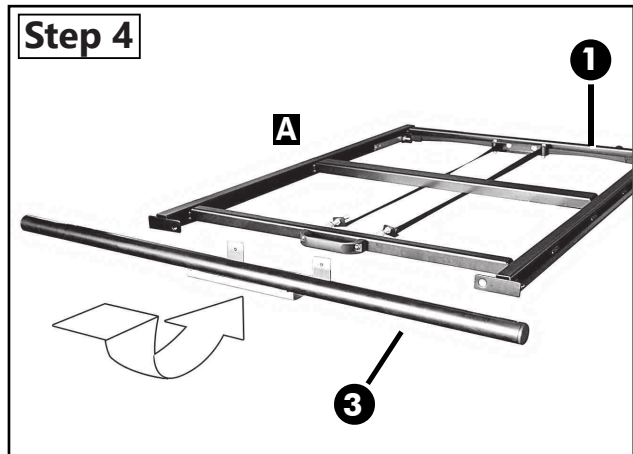

article-no:
006085 black Steel

Revision 10: 07.10.2019