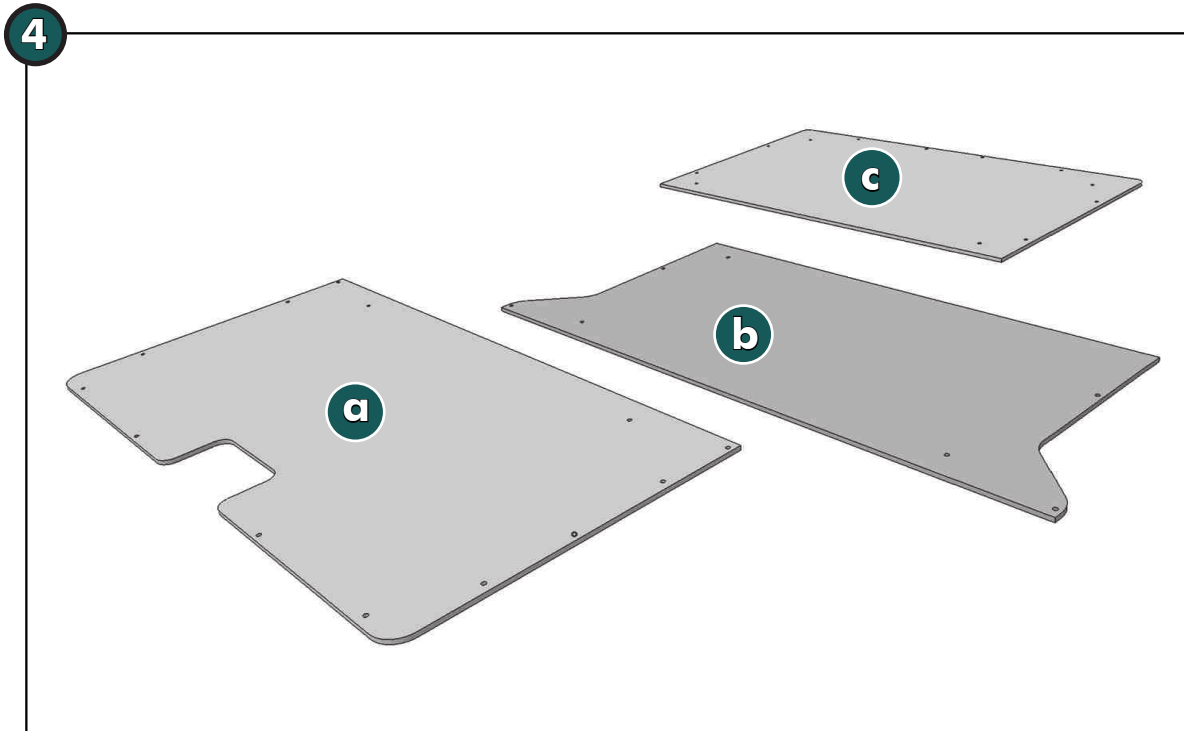

#### Assembly-kit / Montagesatz / Assemble-kit

**11E9290**

<b>o</b>		M10x60; DIN 933	<b>4x</b>
<b>p</b>		M10; DIN 934	<b>4x</b>

**article-no:**  
006085 black Steel

**Revision 10:** 07.10.2019

**Schublade 1700 / Montagesatz mit 11E9290**  
**Drawer 1700 / Assembly-kit with 11E9290**  
**Tiroir 1700 / Assemble-kit avec 11E9290**