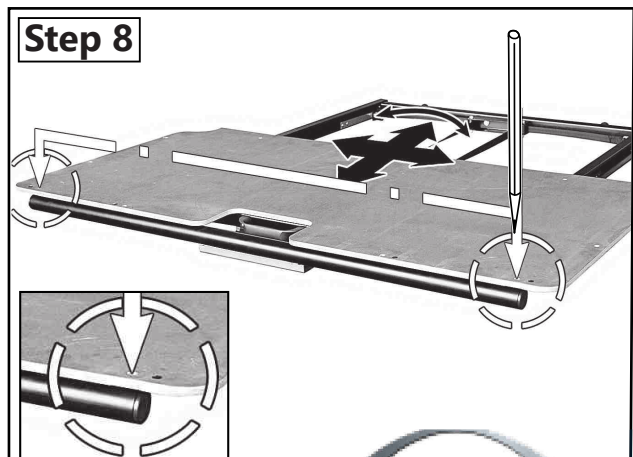

article-no:
006085 black Steel

Revision 10: 07.10.2019