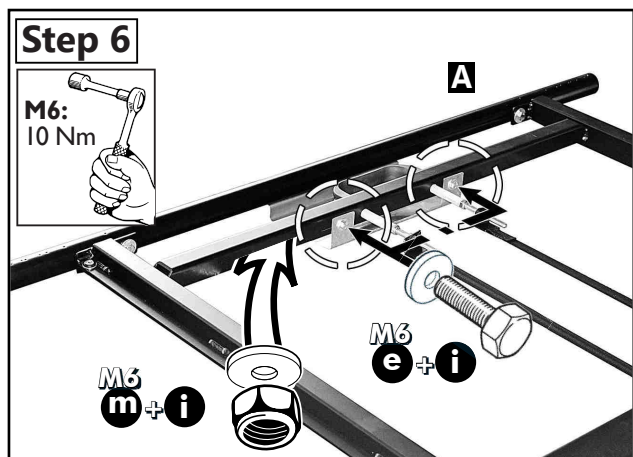

article-no:
006085 black Steel

Revision 10: 07.10.2019