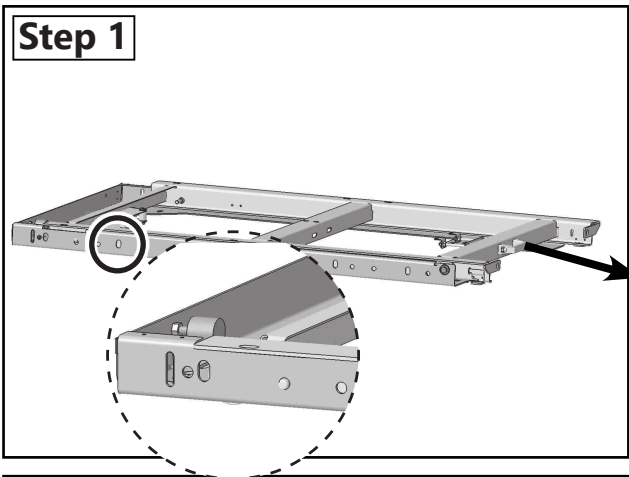

article-no:
006085 black Steel

Revision 10: 07.10.2019