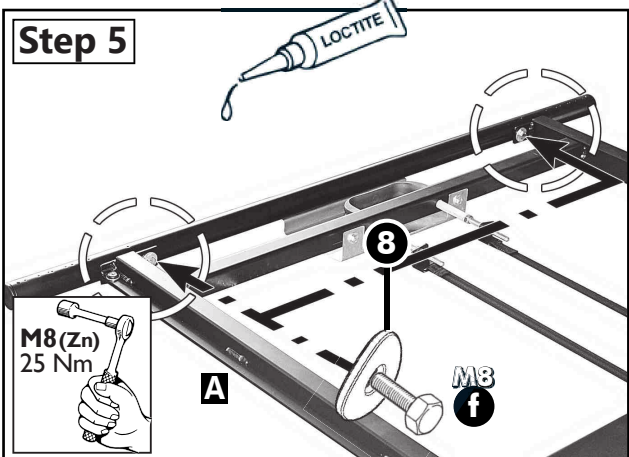

article-no:
006085 black Steel

Revision 10: 07.10.2019