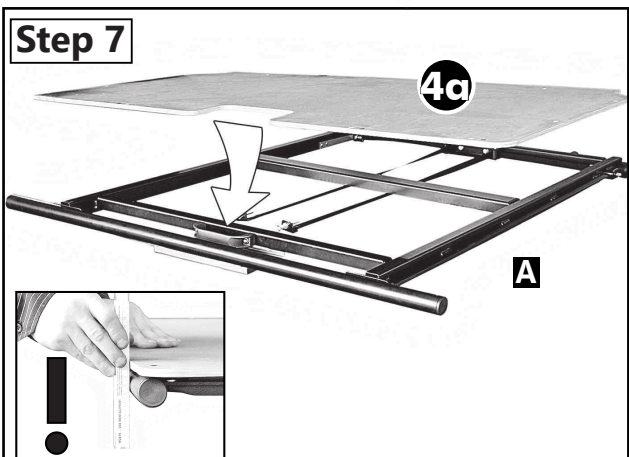

article-no:
006085 black Steel

Revision 10: 07.10.2019