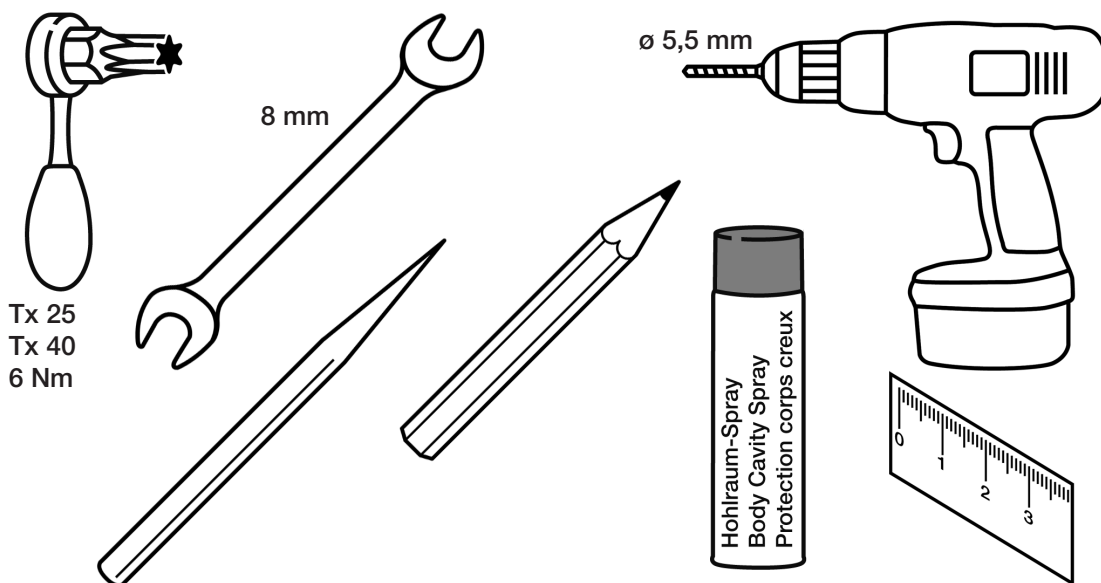

PICKUP-ACCESSORIES

Teileliste / Parts list / Lista de accesorios

a		M5x20; DIN 7991	8x
b		M5; ähnlich DIN 6923	8x
c		Ø 5,0; DIN 9021	8x
d		Bohrschlauch	1x

Benötigte Werkzeuge / Required tools / Outillage requis

Road Ranger Zurrpunktleiste/Road Ranger anchor point/Road Ranger point d'ancrage

ISUZU D-MAX Double Cab (DC), Space Cab (SpC) & Single Cab (SC)

Article Nr: 71224

WWW.ROADRANGER.DE

Double Cab

Space Cab

Single Cab