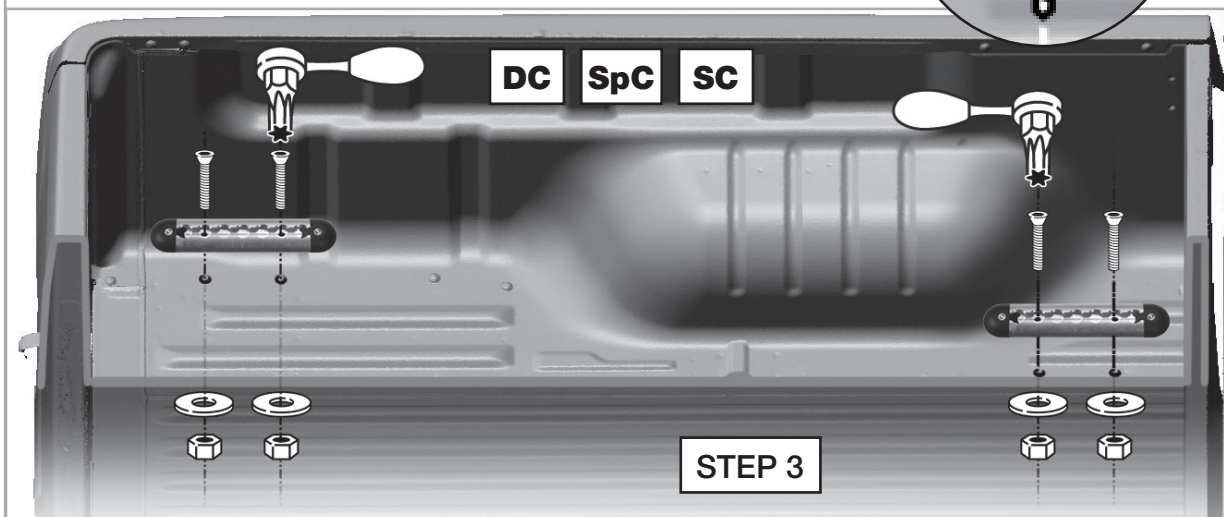

ROAD RANGER®

PICKUP-ACCESSORIES

MONTAGEANLEITUNG

ASSEMBLING INSTRUCTION / INSTRUCTION DE MONTAGE

90 minutes

Road Ranger Zurrpunktleiste/Road Ranger anchor point/Road Ranger point d'ancrage

ISUZU D-MAX Double Cab (DC), Space Cab (SpC) & Single Cab (SC)

PICKUP-ACCESSORIES

Teileliste / Parts list / Lista de accesorios

a		M5x20; DIN 7991	8x
b		M5; ähnlich DIN 6923	8x
c		Ø 5,0; DIN 9021	8x
d		Bohrschlauch	1x

Benötigte Werkzeuge / Required tools / Outillage requis

Road Ranger Zurrpunktleiste/Road Ranger anchor point/Road Ranger point d'ancrage

ISUZU D-MAX Double Cab (DC), Space Cab (SpC) & Single Cab (SC)

Article Nr: 71224

WWW.ROADRANGER.DE

Double Cab

Space Cab

Single Cab

WWW.ROADRANGER.DE

ROAD RANGER®

PICKUP-ACCESSORIES

Road Ranger Zurrpunktleiste/Road Ranger anchor point/Road Ranger point d'ancrage

ISUZU D-MAX Double Cab (DC), Space Cab (SpC) & Single Cab (SC)

Article Nr: 71224