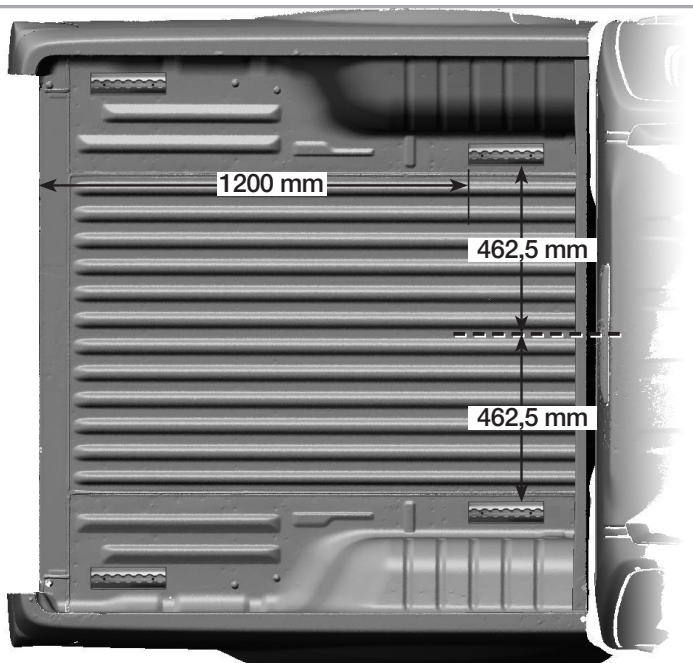

PICKUP-ACCESSORIES

Teileliste / Parts list / Lista de accesorios

a		M5x20; DIN 7991	8x
b		M5; ähnlich DIN 6923	8x
c		Ø 5,0; DIN 9021	8x
d		Bohrschlauch	1x

Benötigte Werkzeuge / Required tools / Outillage requis

Road Ranger Zurrpunktleiste/Road Ranger anchor point/Road Ranger point d'ancrage

ISUZU D-MAX Double Cab (DC), Space Cab (SpC) & Single Cab (SC)

Article Nr: 71224

WWW.ROADRANGER.DE

Double Cab

Space Cab

Single Cab