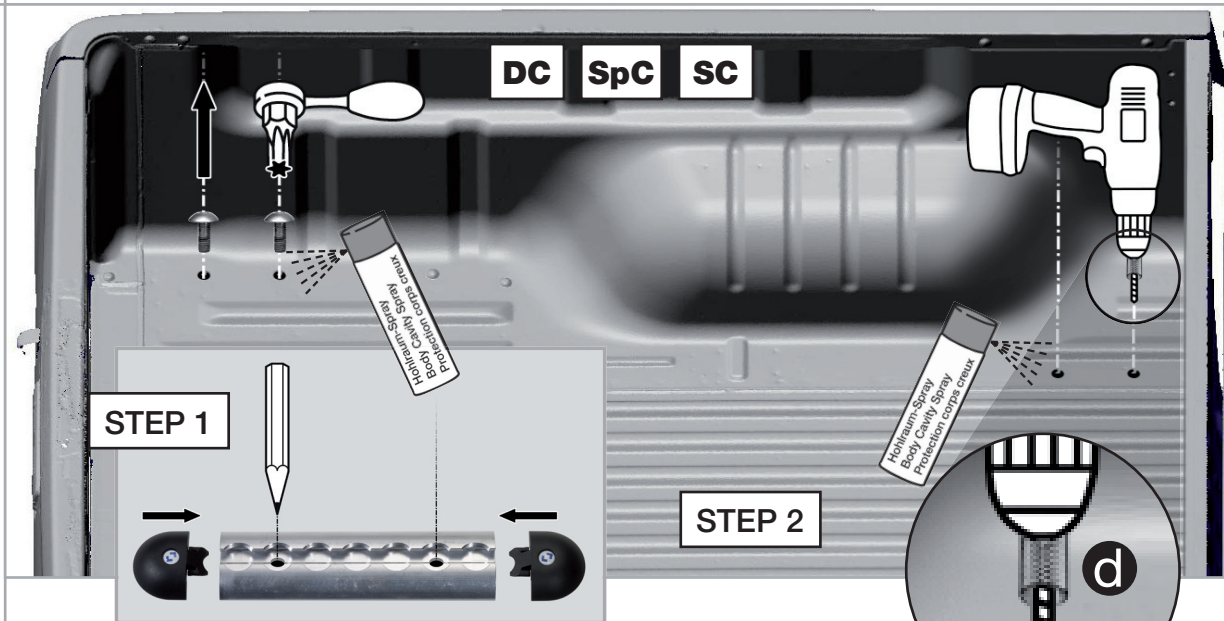

ROAD RANGER®

PICKUP-ACCESSORIES

MONTAGEANLEITUNG

ASSEMBLING INSTRUCTION / INSTRUCTION DE MONTAGE

90 minutes

Road Ranger Zurrpunktleiste/Road Ranger anchor point/Road Ranger point d'ancrage

ISUZU D-MAX Double Cab (DC), Space Cab (SpC) & Single Cab (SC)

PICKUP-ACCESSORIES

Teileliste / Parts list / Lista de accesorios

a		M5x20; DIN 7991	8x
b		M5; ähnlich DIN 6923	8x
c		Ø 5,0; DIN 9021	8x
d		Bohrschlauch	1x

Benötigte Werkzeuge / Required tools / Outillage requis

Road Ranger Zurrpunktleiste/Road Ranger anchor point/Road Ranger point d'ancrage

ISUZU D-MAX Double Cab (DC), Space Cab (SpC) & Single Cab (SC)

Article Nr: 71224

WWW.ROADRANGER.DE

Double Cab

Space Cab

Single Cab

WWW.ROADRANGER.DE

ROAD RANGER®

PICKUP-ACCESSORIES

Road Ranger Zurrpunktleiste/Road Ranger anchor point/Road Ranger point d'ancrage

ISUZU D-MAX Double Cab (DC), Space Cab (SpC) & Single Cab (SC)

Article Nr: 71224