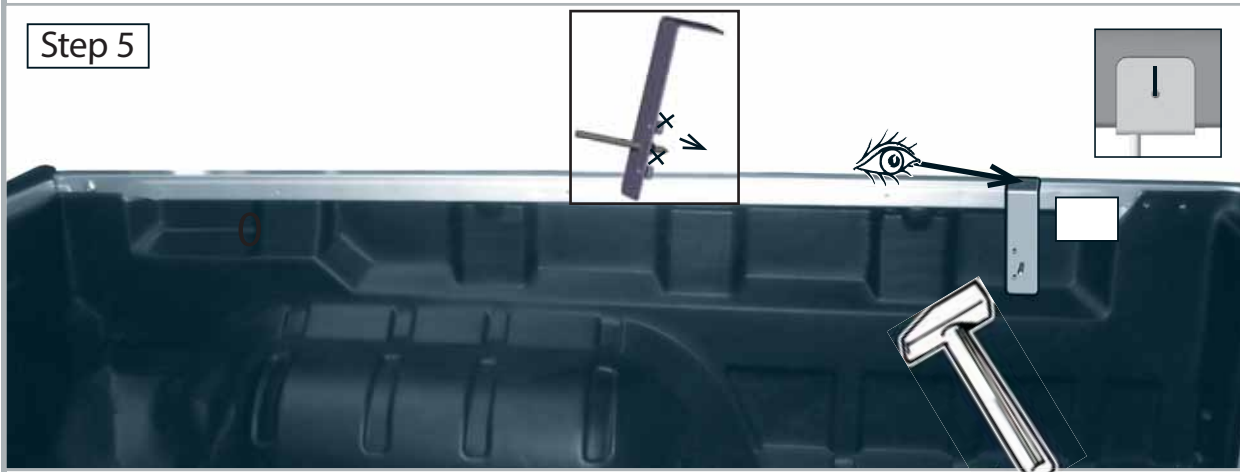

Voraussetzung zur Montage:  
Nicht in Verbindung  
mit Laderaumwannentyp  
Oerkannte

K564

Step 2

Step 3

Step 4

Step 5

ISUZU D-MAX Space Cab 2012 ->  
Article-Nr: 77181

**Step 7** mit Ladewanne / only Bedliners /  
avec plateau de charge !