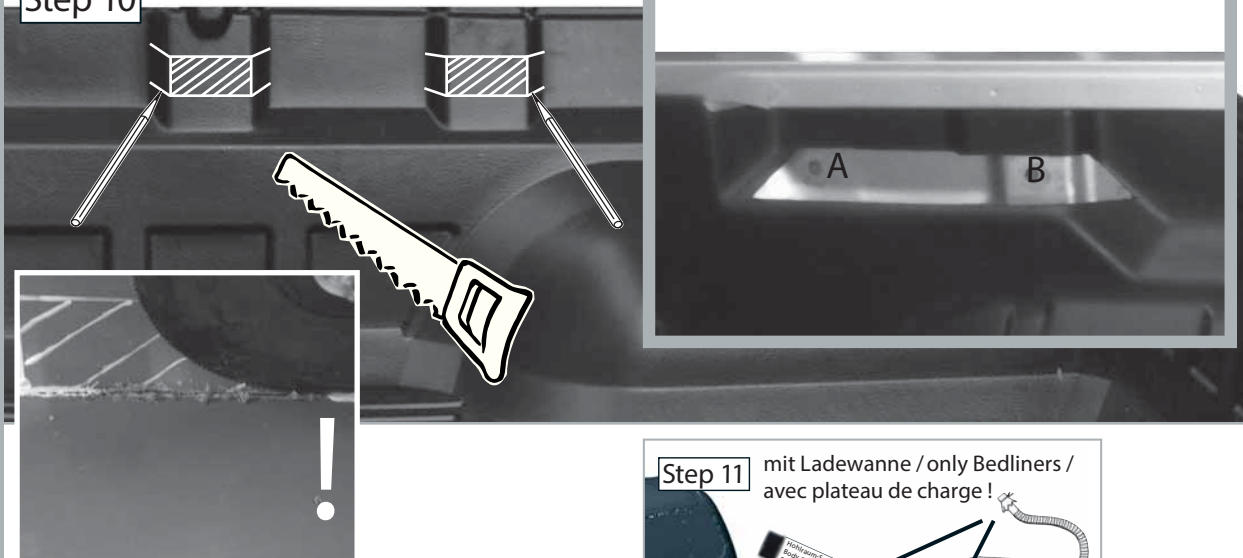

Step 10

Step 11 mit Ladewanne / only Bedliners /
avec plateau de charge !