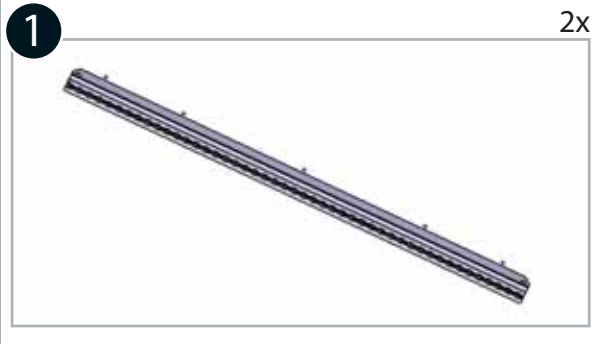

ROAD RANGER®

PICKUP-ACCESSORIES

Teileliste / Parts list / Lista de accesorios

a		M8x30; DIN 7991	12x
b		8,4; DIN 902	12x

11A5101

3 1x		4 1x	
5 1x		6 1x	 M6