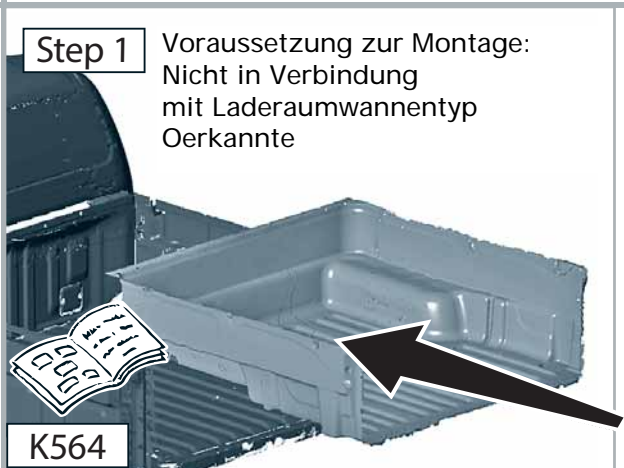

Step 1

Voraussetzung zur Montage:
Nicht in Verbindung
mit Laderaumwannentyp
Oerkannte

K564