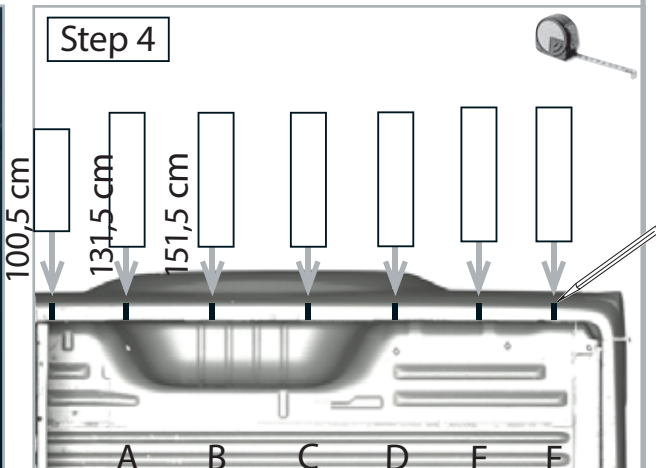

### Teileliste / Parts list / Lista de accesorios

<b>a</b>		M8x30; DIN 7991	12x
<b>b</b>		8,4; DIN 902	12x

**11A5101**

<b>3</b> <span style="float: right;">1x</span>		<b>4</b> <span style="float: right;">1x</span>	
<b>5</b> <span style="float: right;">1x</span>		<b>6</b> <span style="float: right;">1x</span>	 M6

Voraussetzung zur Montage:  
Nicht in Verbindung  
mit Laderaumwannentyp  
Oerkannte

K564

Step 2

Step 3

Step 4

Step 5

ISUZU D-MAX Space Cab 2012 ->  
Article-Nr: 77181

**Step 7** mit Ladewanne / only Bedliners /  
avec plateau de charge !

**Step 8**

**Step 9**

**Step 10**

**Step 11** mit Ladewanne / only Bedliners /  
avec plateau de charge !

ISUZU D-MAX Space Cab 2012 ->  
Article-Nr: 77181

WWW.ROADRANGER.DE

ISUZU D-MAX Space Cab 2012 ->  
Article-Nr: 77181