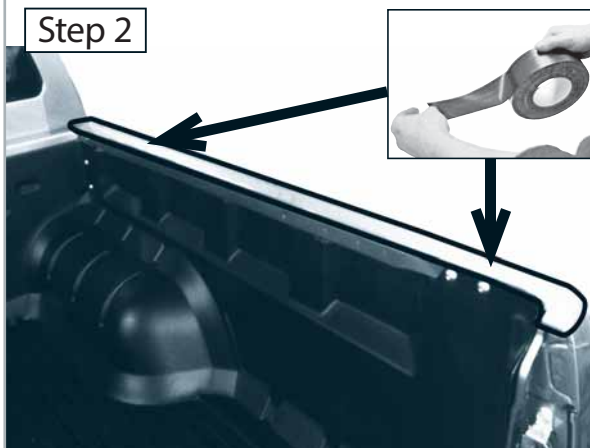

Step 1

Voraussetzung zur Montage:
Nicht in Verbindung
mit Laderaumwannentyp
Oerkannte

K564

Step 2

Step 3

Step 4

Step 5

ISUZU D-MAX Space Cab 2012 ->
Article-Nr: 77181