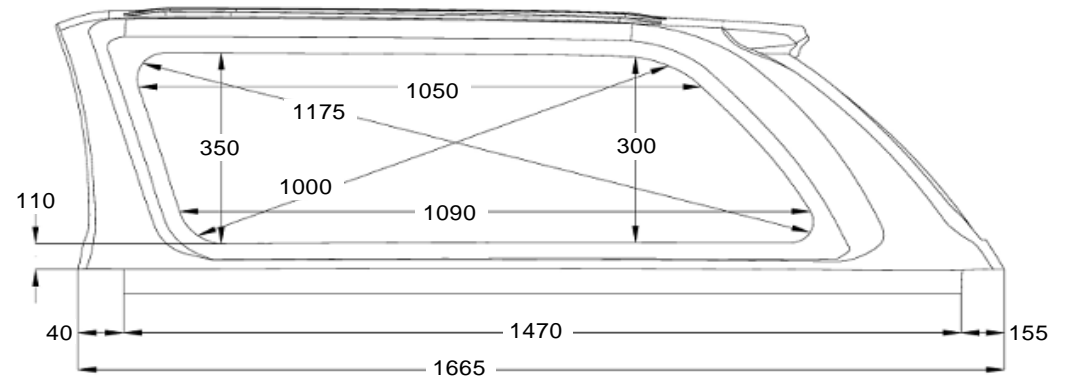

Net weight: ,00 kg  
 Gross weight: 1,00 kg  
 Volume: 2,26 m3

KOMPLET MIKROGUM DEDYKOWANY VW DC RH05 - 1 kpl

Net weight: ,00 kg  
 Gross weight: 1,00 kg  
 Volume: 2,26 m3

KOMPLET MIKROGUM DEDYKOWANY VW DC RH05 - 1 kpl

Net weight: ,00 kg  
 Gross weight: ,00 kg  
 Volume: 2,26 m3

KOMPLET MIKROGUM DEDYKOWANY VW DC RH05 - 1 kpl

Net weight: ,00 kg  
 Gross weight: 1,00 kg  
 Volume: 2,26 m3

KOMPLET MIKROGUM DEDYKOWANY VW DC RH05 - 1 kpl