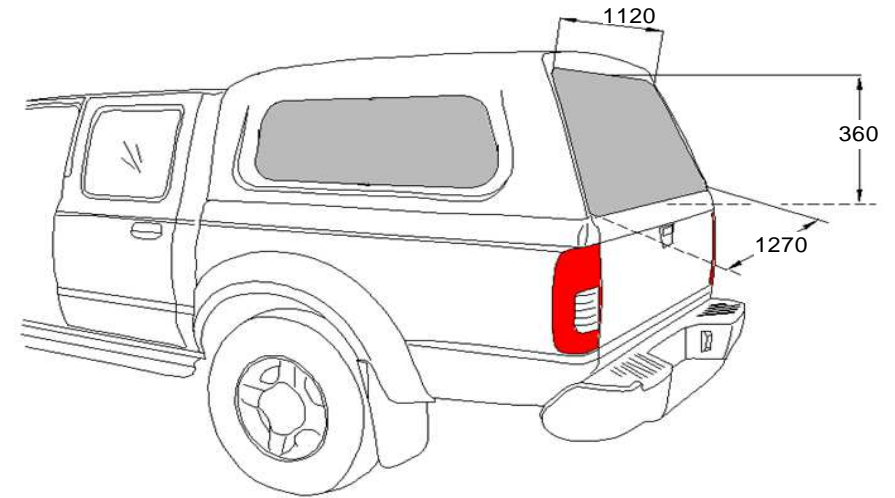

Net weight: ,00 kg  
 Gross weight: 1,00 kg  
 Volume: 2,26 m3

KOMPLET MIKROGUM DEDYKOWANY VW DC RH05 - 1 kpl

Net weight: ,00 kg  
 Gross weight: 1,00 kg  
 Volume: 2,26 m3

KOMPLET MIKROGUM DEDYKOWANY VW DC RH05 - 1 kpl

Net weight: ,00 kg  
 Gross weight: ,00 kg  
 Volume: 2,26 m3

KOMPLET MIKROGUM DEDYKOWANY VW DC RH05 - 1 kpl

Net weight: ,00 kg  
 Gross weight: 1,00 kg  
 Volume: 2,26 m3

KOMPLET MIKROGUM DEDYKOWANY VW DC RH05 - 1 kpl