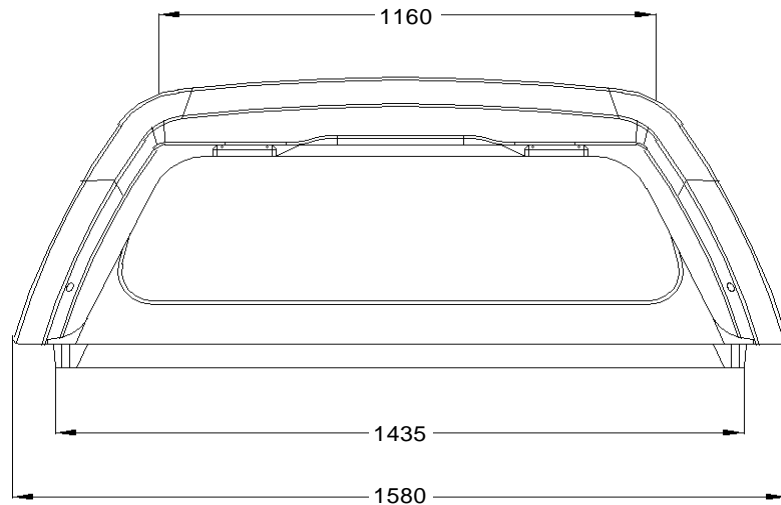

Net weight: ,00 kg  
 Gross weight: 1,00 kg  
 Volume: 2,26 m3

KOMPLET MIKROGUM DEDYKOWANY VW DC RH05 - 1 kpl

Net weight: ,00 kg  
 Gross weight: 1,00 kg  
 Volume: 2,26 m3

KOMPLET MIKROGUM DEDYKOWANY VW DC RH05 - 1 kpl

Net weight: ,00 kg  
 Gross weight: ,00 kg  
 Volume: 2,26 m3

KOMPLET MIKROGUM DEDYKOWANY VW DC RH05 - 1 kpl

Net weight: ,00 kg  
 Gross weight: 1,00 kg  
 Volume: 2,26 m3

KOMPLET MIKROGUM DEDYKOWANY VW DC RH05 - 1 kpl