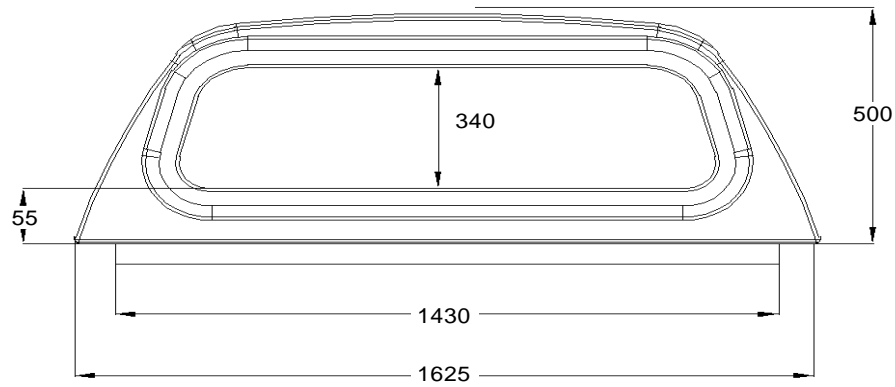

Net weight: ,00 kg  
 Gross weight: 1,00 kg  
 Volume: 2,26 m3

KOMPLET MIKROGUM DEDYKOWANY VW DC RH05 - 1 kpl

Net weight: ,00 kg  
 Gross weight: 1,00 kg  
 Volume: 2,26 m3

KOMPLET MIKROGUM DEDYKOWANY VW DC RH05 - 1 kpl

Net weight: ,00 kg  
 Gross weight: ,00 kg  
 Volume: 2,26 m3

KOMPLET MIKROGUM DEDYKOWANY VW DC RH05 - 1 kpl

Net weight: ,00 kg  
 Gross weight: 1,00 kg  
 Volume: 2,26 m3

KOMPLET MIKROGUM DEDYKOWANY VW DC RH05 - 1 kpl