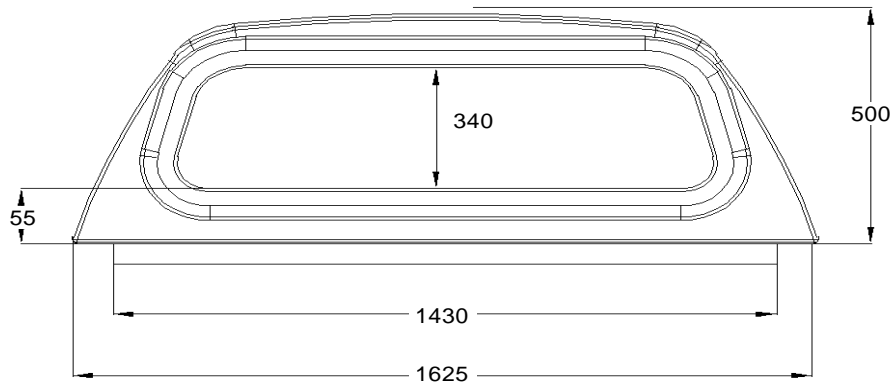

Net weight: ,00 kg  
 Gross weight: 1,00 kg  
 Volume: 2,26 m3

KOMPLET MIKROGUM DEDYKOWANY VW DC RH05 - 1 kpl

Net weight: ,00 kg  
 Gross weight: 1,00 kg  
 Volume: 2,26 m3

KOMPLET MIKROGUM DEDYKOWANY VW DC RH05 - 1 kpl

Net weight: ,00 kg  
 Gross weight: ,00 kg  
 Volume: 2,26 m3

KOMPLET MIKROGUM DEDYKOWANY VW DC RH05 - 1 kpl

Net weight: ,00 kg  
 Gross weight: 1,00 kg  
 Volume: 2,26 m3

KOMPLET MIKROGUM DEDYKOWANY VW DC RH05 - 1 kpl