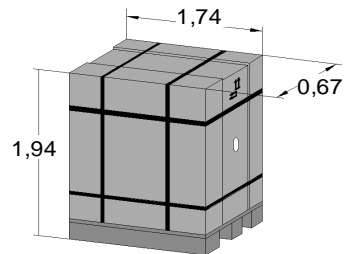

Net weight: ,00 kg  
 Gross weight: 1,00 kg  
 Volume: 2,26 m3

KOMPLET MIKROGUM DEDYKOWANY VW DC RH05 - 1 kpl

Net weight: ,00 kg  
 Gross weight: 1,00 kg  
 Volume: 2,26 m3

KOMPLET MIKROGUM DEDYKOWANY VW DC RH05 - 1 kpl

Net weight: ,00 kg  
 Gross weight: ,00 kg  
 Volume: 2,26 m3

KOMPLET MIKROGUM DEDYKOWANY VW DC RH05 - 1 kpl

Net weight: ,00 kg  
 Gross weight: 1,00 kg  
 Volume: 2,26 m3

KOMPLET MIKROGUM DEDYKOWANY VW DC RH05 - 1 kpl