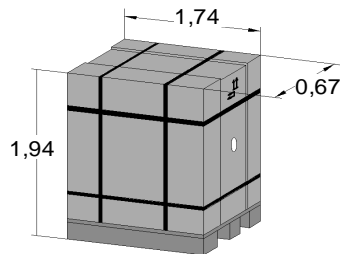

Net weight: ,00 kg  
 Gross weight: 1,00 kg  
 Volume: 2,26 m3

KOMPLET MIKROGUM DEDYKOWANY VW DC RH05 - 1 kpl

Net weight: ,00 kg  
 Gross weight: 1,00 kg  
 Volume: 2,26 m3

KOMPLET MIKROGUM DEDYKOWANY VW DC RH05 - 1 kpl

Net weight: ,00 kg  
 Gross weight: ,00 kg  
 Volume: 2,26 m3

KOMPLET MIKROGUM DEDYKOWANY VW DC RH05 - 1 kpl

Net weight: ,00 kg  
 Gross weight: 1,00 kg  
 Volume: 2,26 m3

KOMPLET MIKROGUM DEDYKOWANY VW DC RH05 - 1 kpl