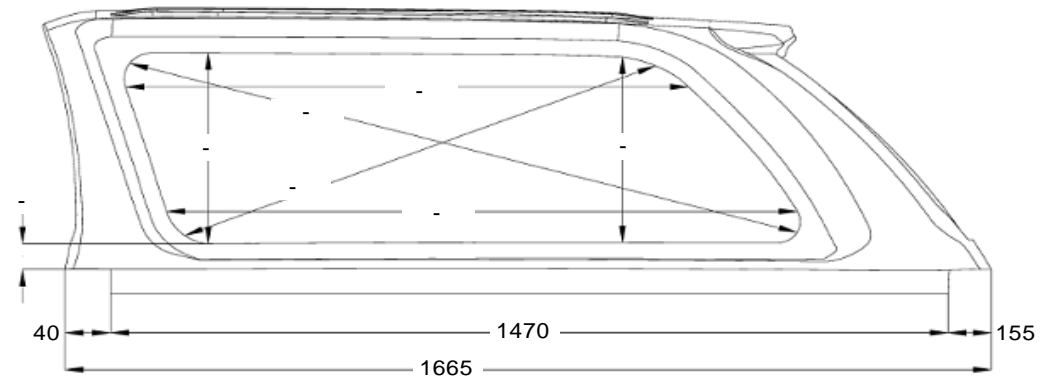

Net weight: ,00 kg  
 Gross weight: 1,00 kg  
 Volume: 2,26 m3

KOMPLET MIKROGUM DEDYKOWANY VW DC RH05 - 1 kpl

Net weight: ,00 kg  
 Gross weight: 1,00 kg  
 Volume: 2,26 m3

KOMPLET MIKROGUM DEDYKOWANY VW DC RH05 - 1 kpl

Net weight: ,00 kg  
 Gross weight: ,00 kg  
 Volume: 2,26 m3

KOMPLET MIKROGUM DEDYKOWANY VW DC RH05 - 1 kpl

Net weight: ,00 kg  
 Gross weight: 1,00 kg  
 Volume: 2,26 m3

KOMPLET MIKROGUM DEDYKOWANY VW DC RH05 - 1 kpl