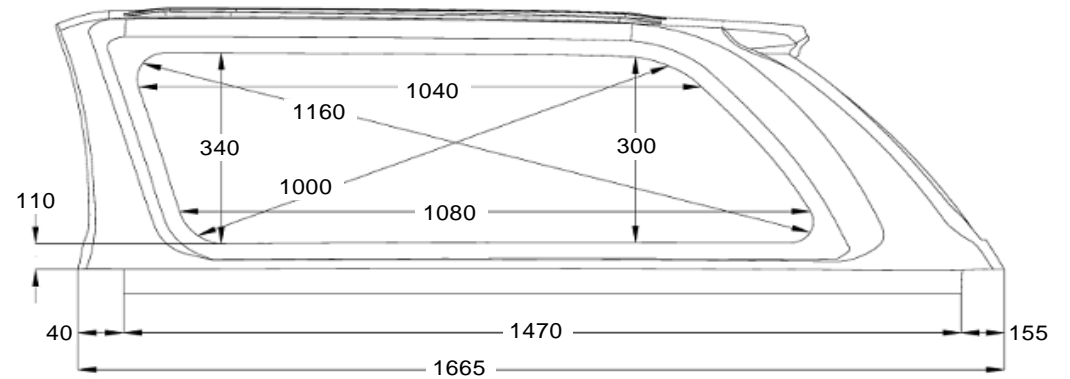

Net weight: ,00 kg  
 Gross weight: 1,00 kg  
 Volume: 2,26 m3

KOMPLET MIKROGUM DEDYKOWANY VW DC RH05 - 1 kpl

Net weight: ,00 kg  
 Gross weight: 1,00 kg  
 Volume: 2,26 m3

KOMPLET MIKROGUM DEDYKOWANY VW DC RH05 - 1 kpl

Net weight: ,00 kg  
 Gross weight: ,00 kg  
 Volume: 2,26 m3

KOMPLET MIKROGUM DEDYKOWANY VW DC RH05 - 1 kpl

Net weight: ,00 kg  
 Gross weight: 1,00 kg  
 Volume: 2,26 m3

KOMPLET MIKROGUM DEDYKOWANY VW DC RH05 - 1 kpl