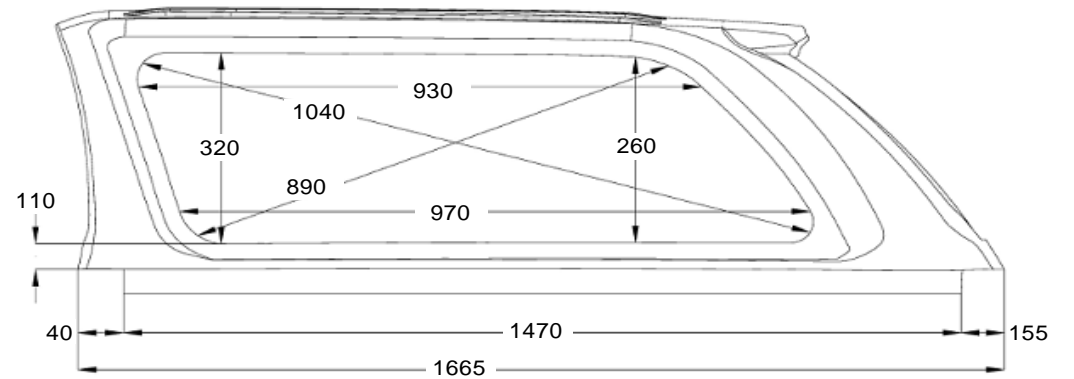

Net weight: ,00 kg  
 Gross weight: 1,00 kg  
 Volume: 2,26 m3

KOMPLET MIKROGUM DEDYKOWANY VW DC RH05 - 1 kpl

Net weight: ,00 kg  
 Gross weight: 1,00 kg  
 Volume: 2,26 m3

KOMPLET MIKROGUM DEDYKOWANY VW DC RH05 - 1 kpl

Net weight: ,00 kg  
 Gross weight: ,00 kg  
 Volume: 2,26 m3

KOMPLET MIKROGUM DEDYKOWANY VW DC RH05 - 1 kpl

Net weight: ,00 kg  
 Gross weight: 1,00 kg  
 Volume: 2,26 m3

KOMPLET MIKROGUM DEDYKOWANY VW DC RH05 - 1 kpl