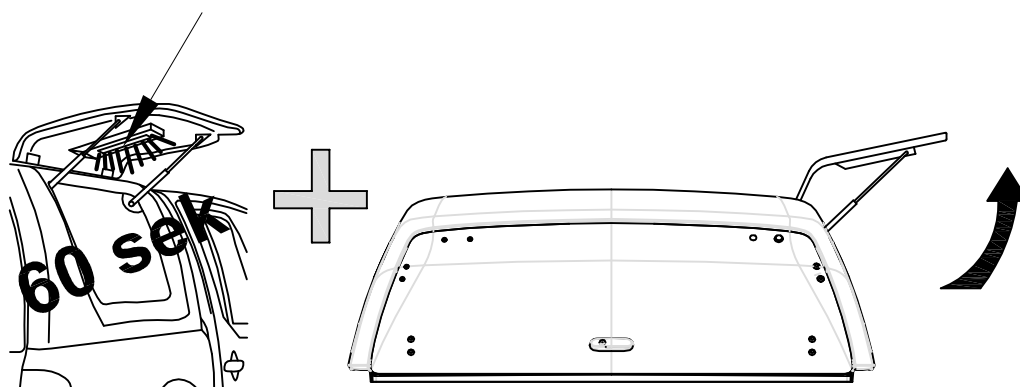

Beim oeffnen der Heckklappe die Innenleuchte schaltet automatisch fuer 60sek. ein.

Innenleuchte einschalten/ausschalten

Innenleuchte einschalten und ausschalten.

Linke seitenklappe

Beim oeffnen der Seitenklappe die Innenleuchte schaltet automatisch fuer 60sek. ein.

Rechte seitenklappe

Beim oeffnen der Seitenklappe die Innenleuchte schaltet automatisch fuer 60sek. ein.

Heckklappe / oeffnen

Beim oeffnen der Heckklappe die Innenleuchte schaltet automatisch fuer 60sek. ein.