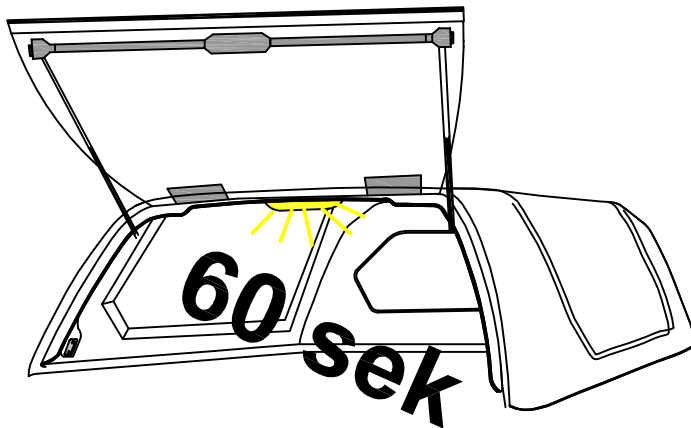

ROAD RANGER®

INS.54
IM-SV-013-11-W

II

IV

I

III

ANLEITUNG FÜR FERNBEDIENUNG

Heckklappe / oeffnen

Beim oeffnen der Heckklappe die Innenleuchte schaltet automatisch fuer 60sek. ein.

Innenleuchte einschalten/ausschalten

Innenleuchte einschalten und ausschalten.

Linke seitenklappe

Beim oeffnen der Seitenklappe die Innenleuchte schaltet automatisch fuer 60sek. ein.

Rechte seitenklappe

Beim oeffnen der Seitenklappe die Innenleuchte schaltet automatisch fuer 60sek. ein.

Heckklappe / oeffnen

Beim oeffnen der Heckklappe die Innenleuchte schaltet automatisch fuer 60sek. ein.