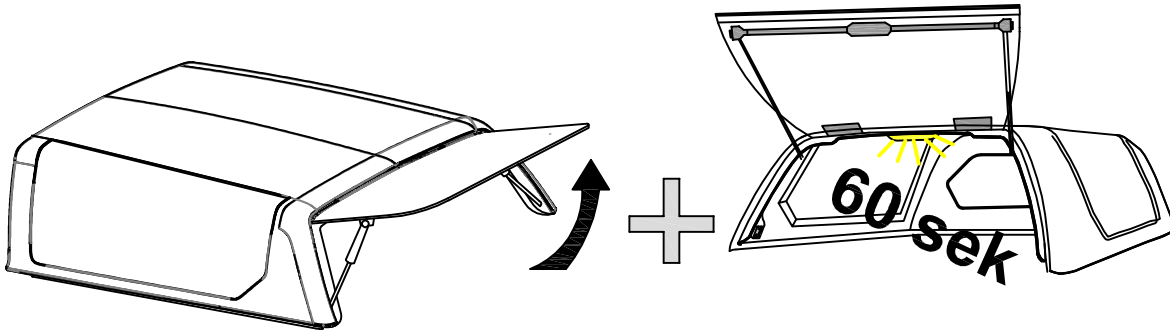

ROAD RANGER®

INS.54
IM-SV-013-11-W

II

IV

I

III

ANLEITUNG FÜR FERNBEDIENUNG

Heckklappe / oeffnen

Beim oeffnen der Heckklappe die Innenleuchte schaltet automatisch fuer 60sek. ein.

Innenleuchte einschalten/ausschalten

Innenleuchte einschalten und ausschalten.

Linke seitenklappe

Beim oeffnen der Seitenklappe die Innenleuchte schaltet automatisch fuer 60sek. ein.

Rechte seitenklappe

Beim oeffnen der Seitenklappe die Innenleuchte schaltet automatisch fuer 60sek. ein.

Heckklappe / oeffnen

Beim oeffnen der Heckklappe die Innenleuchte schaltet automatisch fuer 60sek. ein.