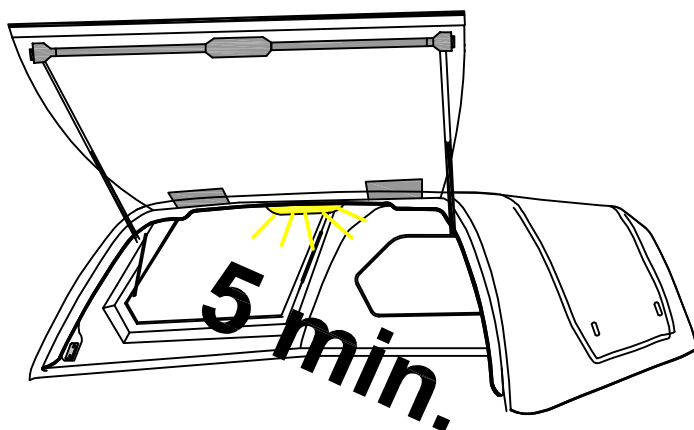

Innenleuchte einschalten/ausschalten