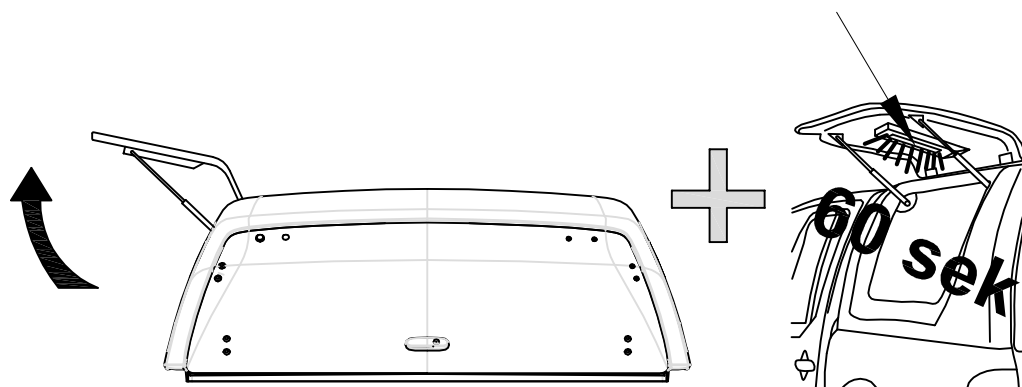

Beim oeffnen der Heckklappe die Innenleuchte schaltet automatisch fuer 60sek. ein.

Innenleuchte einschalten/ausschalten

Innenleuchte einschalten und ausschalten.

Linke seitenklappe

Beim oeffnen der Seitenklappe die Innenleuchte schaltet automatisch fuer 60sek. ein.

Rechte seitenklappe

Beim oeffnen der Seitenklappe die Innenleuchte schaltet automatisch fuer 60sek. ein.

Heckklappe / oeffnen

Beim oeffnen der Heckklappe die Innenleuchte schaltet automatisch fuer 60sek. ein.