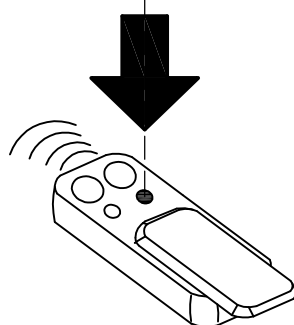

ROAD RANGER®

INS.54
IM-SV-013-11-W

II

IV

I

III

ANLEITUNG FÜR FERNBEDIENUNG

Heckklappe / oeffnen

Beim oeffnen der Heckklappe die Innenleuchte schaltet automatisch fuer 60sek. ein.

Innenleuchte einschalten/ausschalten

Innenleuchte einschalten und ausschalten.

Linke seitenklappe

Beim oeffnen der Seitenklappe die Innenleuchte schaltet automatisch fuer 60sek. ein.

Rechte seitenklappe

Beim oeffnen der Seitenklappe die Innenleuchte schaltet automatisch fuer 60sek. ein.

Heckklappe / oeffnen

Beim oeffnen der Heckklappe die Innenleuchte schaltet automatisch fuer 60sek. ein.