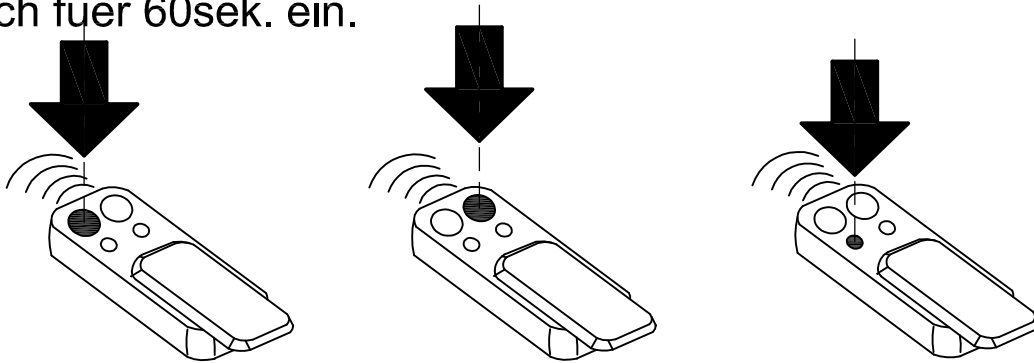

ROAD RANGER®

INS.54
IM-SV-013-11-W

II

IV

I

III

ANLEITUNG FÜR FERNBEDIENUNG

Heckklappe / oeffnen

Beim oeffnen der Heckklappe die Innenleuchte schaltet automatisch fuer 60sek. ein.

Innenleuchte einschalten/ausschalten

Innenleuchte einschalten und ausschalten.

Linke seitenklappe

Beim oeffnen der Seitenklappe die Innenleuchte schaltet automatisch fuer 60sek. ein.

Rechte seitenklappe

Beim oeffnen der Seitenklappe die Innenleuchte schaltet automatisch fuer 60sek. ein.

Heckklappe / oeffnen

Beim oeffnen der Heckklappe die Innenleuchte schaltet automatisch fuer 60sek. ein.