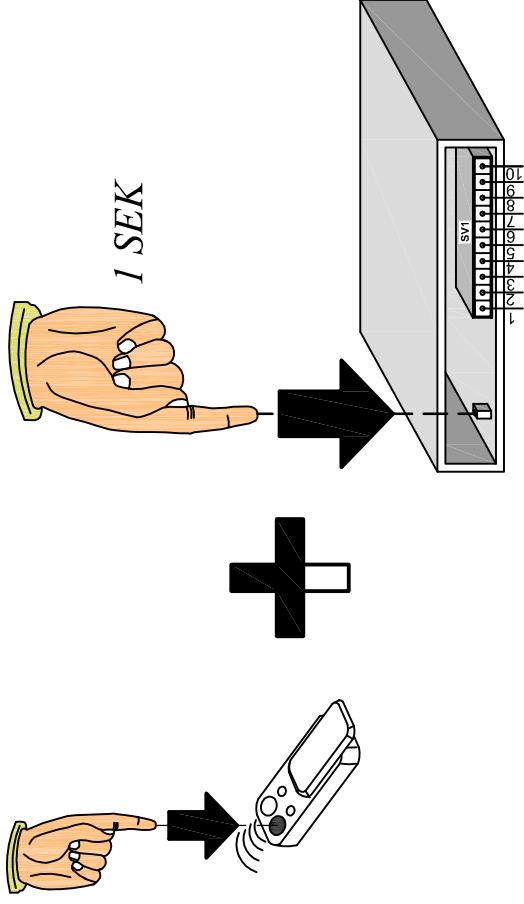

ROAD RANGER®

INS.54
IM-SV-013-11-W

II

IV

I

III

ANLEITUNG FÜR FERNBEDIENUNG

Heckklappe / oeffnen

Beim oeffnen der Heckklappe die Innenleuchte schaltet automatisch fuer 60sek. ein.

Innenleuchte einschalten/ausschalten

Innenleuchte einschalten und ausschalten.

Linke seitenklappe

Beim oeffnen der Seitenklappe die Innenleuchte schaltet automatisch fuer 60sek. ein.

Rechte seitenklappe

Beim oeffnen der Seitenklappe die Innenleuchte schaltet automatisch fuer 60sek. ein.

Heckklappe / oeffnen

Beim oeffnen der Heckklappe die Innenleuchte schaltet automatisch fuer 60sek. ein.