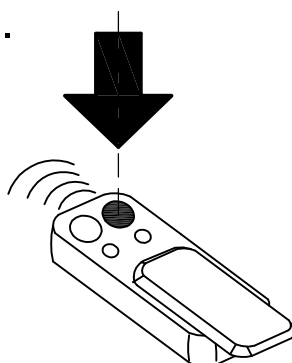

Beim oeffnen der Heckklappe die Innenleuchte schaltet automatisch fuer 60sek. ein.

Innenleuchte einschalten/ausschalten

Innenleuchte einschalten und ausschalten.

Linke seitenklappe

Beim oeffnen der Seitenklappe die Innenleuchte schaltet automatisch fuer 60sek. ein.

Rechte seitenklappe

Beim oeffnen der Seitenklappe die Innenleuchte schaltet automatisch fuer 60sek. ein.

Heckklappe / oeffnen

Beim oeffnen der Heckklappe die Innenleuchte schaltet automatisch fuer 60sek. ein.