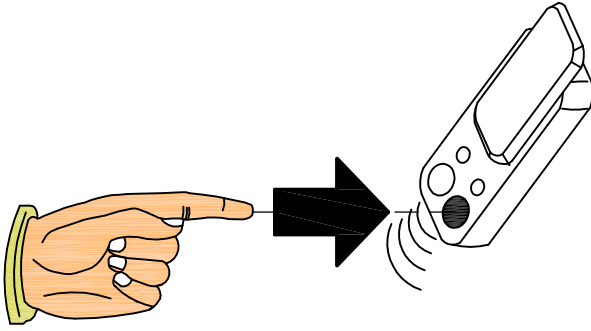

ROAD RANGER®

INS.54
IM-SV-013-11-W

II

IV

I

III

ANLEITUNG FÜR FERNBEDIENUNG

Heckklappe / oeffnen

Beim oeffnen der Heckklappe die Innenleuchte schaltet automatisch fuer 60sek. ein.

Innenleuchte einschalten/ausschalten

Innenleuchte einschalten und ausschalten.

Linke seitenklappe

Beim oeffnen der Seitenklappe die Innenleuchte schaltet automatisch fuer 60sek. ein.

Rechte seitenklappe

Beim oeffnen der Seitenklappe die Innenleuchte schaltet automatisch fuer 60sek. ein.

Heckklappe / oeffnen

Beim oeffnen der Heckklappe die Innenleuchte schaltet automatisch fuer 60sek. ein.