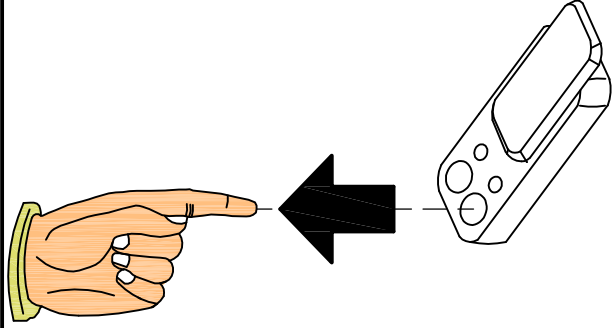

ROAD RANGER®

INS.54
IM-SV-013-11-W

II

IV

I

III

ANLEITUNG FÜR FERNBEDIENUNG

Heckklappe / oeffnen

Beim oeffnen der Heckklappe die Innenleuchte schaltet automatisch fuer 60sek. ein.

Innenleuchte einschalten/ausschalten

Innenleuchte einschalten und ausschalten.

Linke seitenklappe

Beim oeffnen der Seitenklappe die Innenleuchte schaltet automatisch fuer 60sek. ein.

Rechte seitenklappe

Beim oeffnen der Seitenklappe die Innenleuchte schaltet automatisch fuer 60sek. ein.

Heckklappe / oeffnen

Beim oeffnen der Heckklappe die Innenleuchte schaltet automatisch fuer 60sek. ein.