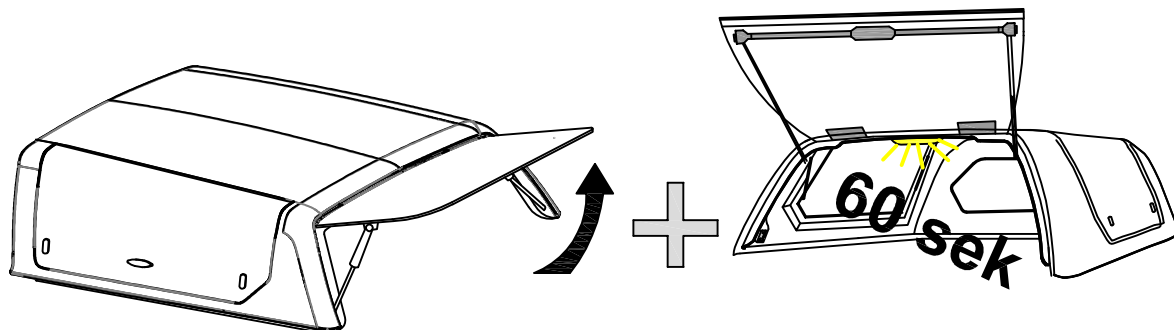

Beim oeffnen der Heckklappe die Innenleuchte schaltet automatisch fuer 60sek. ein.

Innenleuchte einschalten/ausschalten

Innenleuchte einschalten und ausschalten.

Linke seitenklappe

Beim oeffnen der Seitenklappe die Innenleuchte schaltet automatisch fuer 60sek. ein.

Rechte seitenklappe

Beim oeffnen der Seitenklappe die Innenleuchte schaltet automatisch fuer 60sek. ein.

Heckklappe / oeffnen

Beim oeffnen der Heckklappe die Innenleuchte schaltet automatisch fuer 60sek. ein.