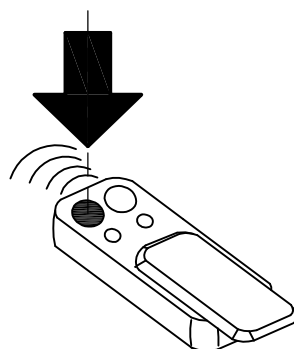

Beim oeffnen der Heckklappe die Innenleuchte schaltet automatisch fuer 60sek. ein.

Innenleuchte einschalten/ausschalten

Innenleuchte einschalten und ausschalten.

Linke seitenklappe

Beim oeffnen der Seitenklappe die Innenleuchte schaltet automatisch fuer 60sek. ein.

Rechte seitenklappe

Beim oeffnen der Seitenklappe die Innenleuchte schaltet automatisch fuer 60sek. ein.

Heckklappe / oeffnen

Beim oeffnen der Heckklappe die Innenleuchte schaltet automatisch fuer 60sek. ein.