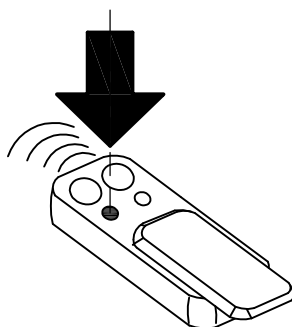

Rechte seitenklappe

Beim oeffnen der Seitenklappe die Innenleuchte schaltet automatisch fuer 60sek. ein.

Heckklappe / oeffnen

Beim oeffnen der Heckklappe die Innenleuchte schaltet automatisch fuer 60sek. ein.

Innenleuchte einschalten/ausschalten

Innenleuchte einschalten und ausschalten.