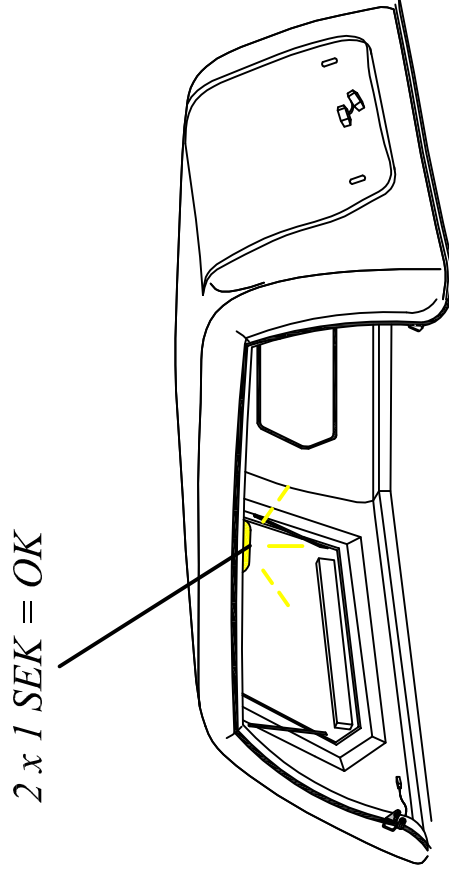

ROAD RANGER®

INS.54
IM-SV-013-11-W

II

IV

I

III

ANLEITUNG FÜR FERNBEDIENUNG

Heckklappe / oeffnen

Beim oeffnen der Heckklappe die Innenleuchte schaltet automatisch fuer 60sek. ein.

Innenleuchte einschalten/ausschalten

Innenleuchte einschalten und ausschalten.

Linke seitenklappe

Beim oeffnen der Seitenklappe die Innenleuchte schaltet automatisch fuer 60sek. ein.

Rechte seitenklappe

Beim oeffnen der Seitenklappe die Innenleuchte schaltet automatisch fuer 60sek. ein.

Heckklappe / oeffnen

Beim oeffnen der Heckklappe die Innenleuchte schaltet automatisch fuer 60sek. ein.