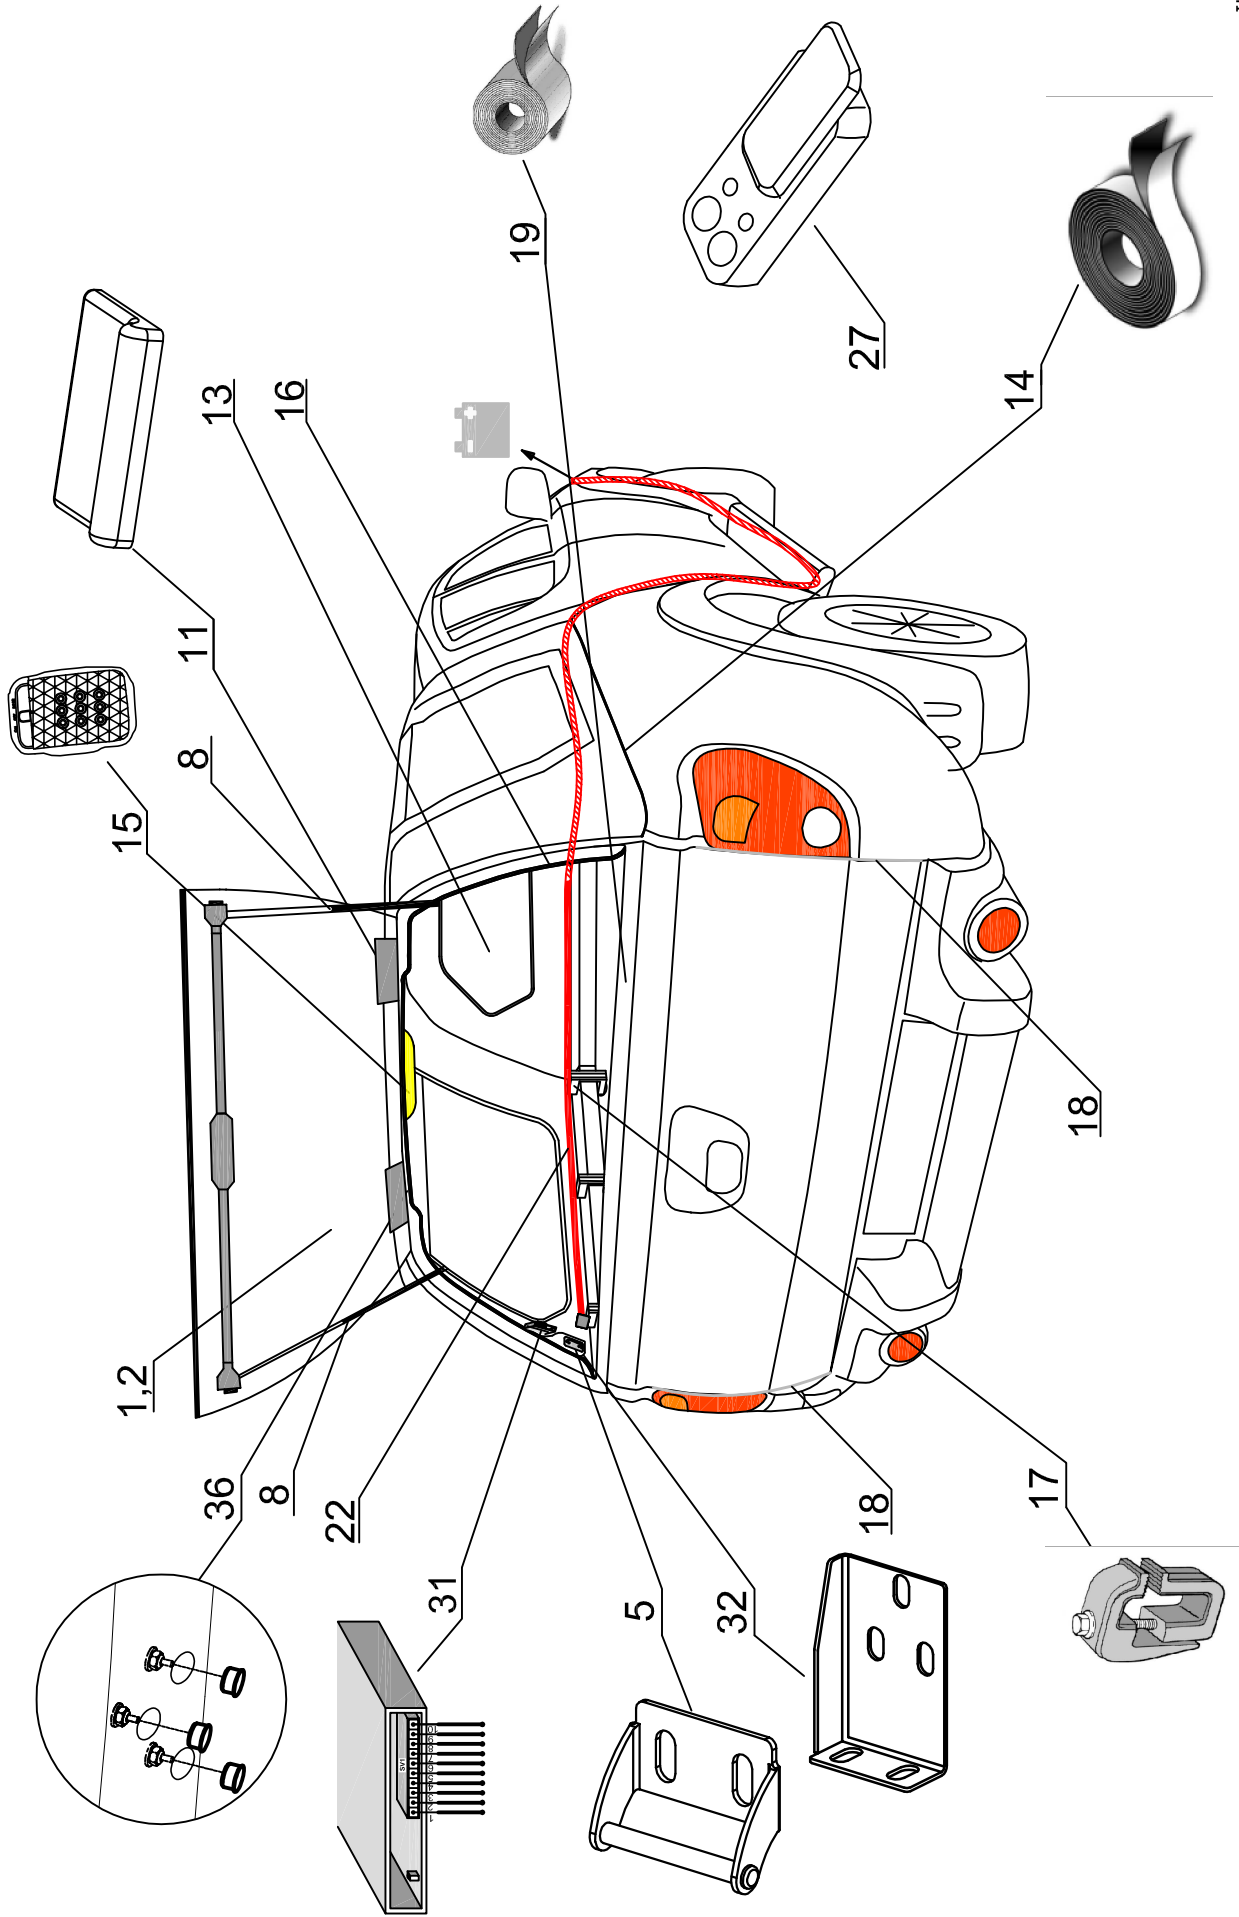

ROAD RANGER®

IK-SV-023-2011-W/C

STANDARD
SPECIAL
S2

MI DC RH 03