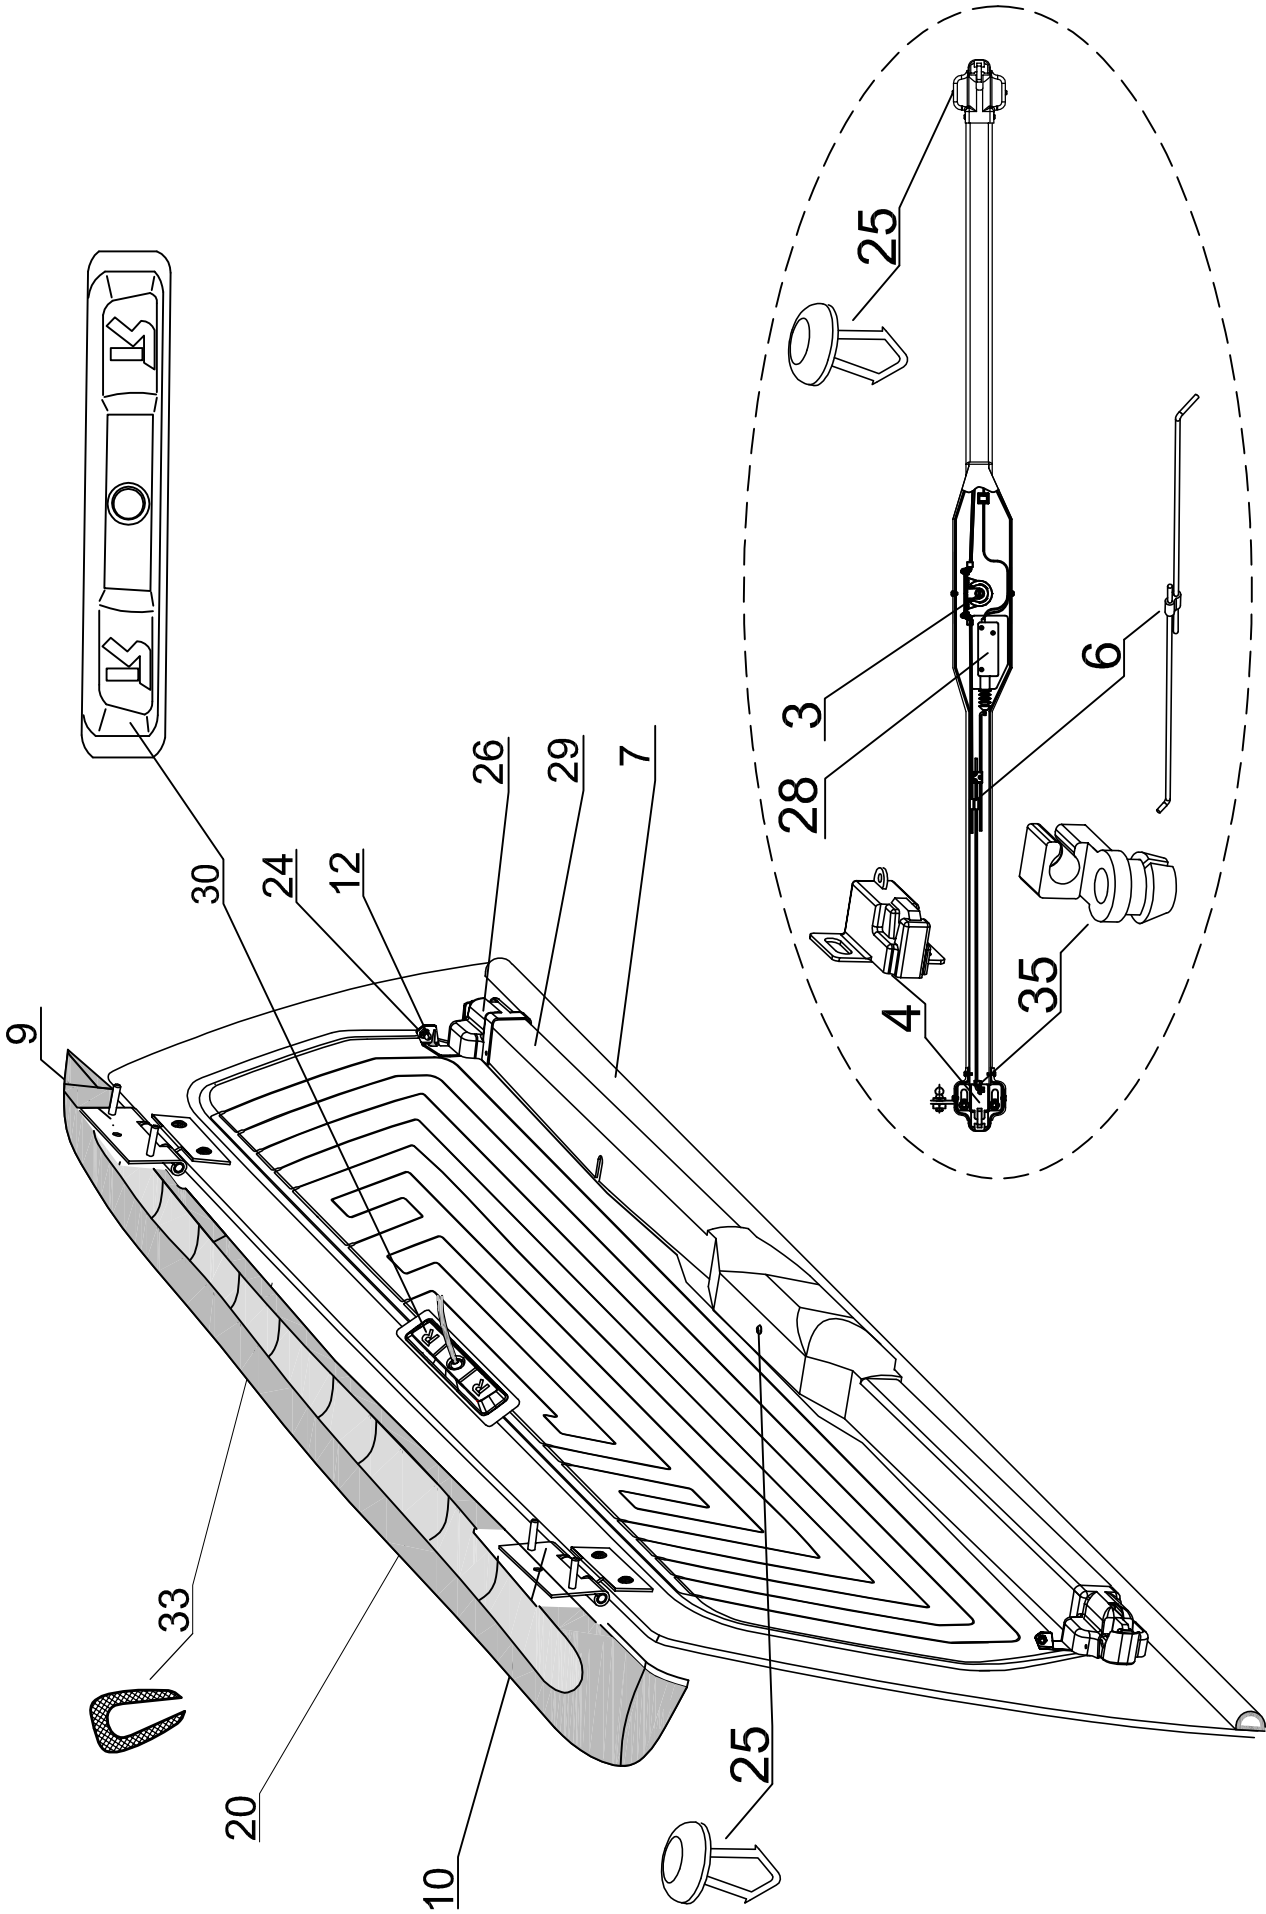

STANDARD
SPECIAL
S2

MI DC RH 03

ROAD RANGER®

1K-SV-023-2011-W/C

STANDARD
SPECIAL
S2

MI DC RH 03