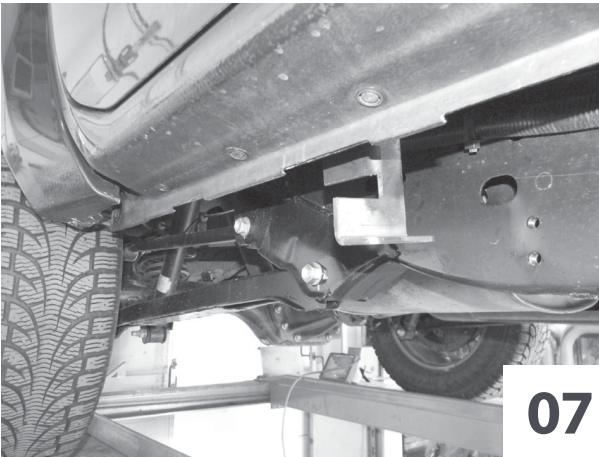

ROAD RANGER®

NISSAN NAVARA NP300 2016

FITTING INSTRUCTION
H429

MONTAGEANLEITUNG
H429

STÜCKLISTE PART LIST

A  TE M10X25 x 8	B  Ø 10 x 8	C  Ø 10 x 8	D  M10 x 8	E  M 8 x 8
F  TE M8X20 x 8	G  BIG Ø 8 GRANDE x 8	H  Ø 8 x 16	I  Ø 8 x 8	L  GPO/400/A x 4
M  P/400/B x 4	 Cappelletti M10 x 16	 Cappelletti M 8 x 8		
				 <p>M6: 10 Nm M8: 25 Nm M10: 50 Nm M12: 87 Nm</p>