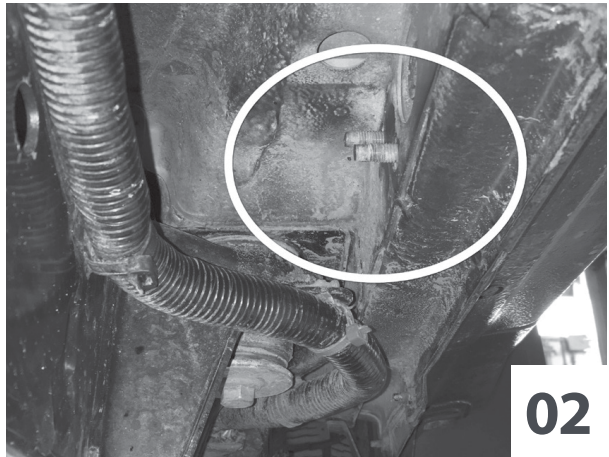

ROAD RANGER®

NISSAN NAVARA NP300 2016

FITTING INSTRUCTION
H429

MONTAGEANLEITUNG
H429

STÜCKLISTE PART LIST

A  TE M10X25 x 8	B  Ø 10 x 8	C  Ø 10 x 8	D  M10 x 8	E  M 8 x 8
F  TE M8X20 x 8	G  BIG Ø 8 GRANDE x 8	H  Ø 8 x 16	I  Ø 8 x 8	L  GPO/400/A x 4
M  P/400/B x 4	 Cappelletti M10 x 16	 Cappelletti M 8 x 8		
				 <p>M6: 10 Nm M8: 25 Nm M10: 50 Nm M12: 87 Nm</p>