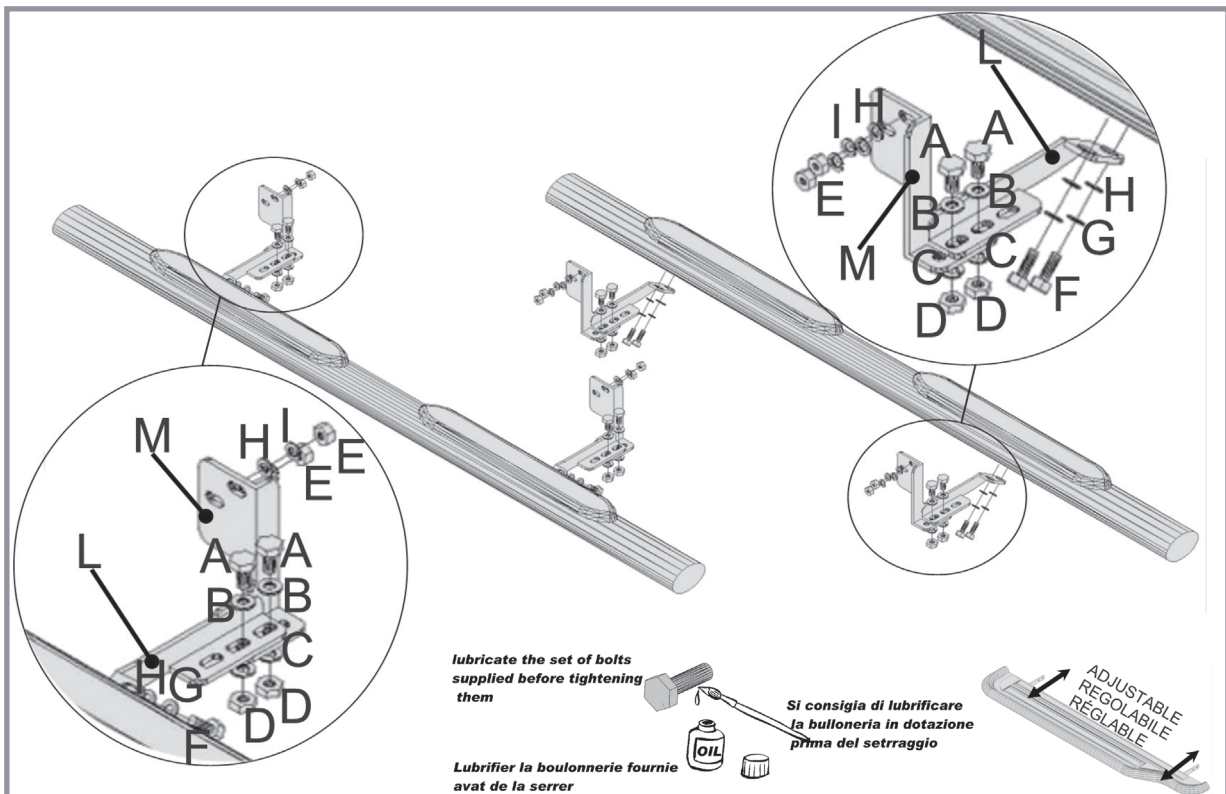

ROAD RANGER®

NISSAN NAVARA NP300 2016

FITTING INSTRUCTION
H429

MONTAGEANLEITUNG
H429

STÜCKLISTE PART LIST

A  TE M10X25 x 8	B  Ø 10 x 8	C  Ø 10 x 8	D  M10 x 8	E  M 8 x 8
F  TE M8X20 x 8	G  BIG Ø 8 GRANDE x 8	H  Ø 8 x 16	I  Ø 8 x 8	L  GPO/400/A x 4
M  P/400/B x 4	 Cappelletti M10 x 16	 Cappelletti M 8 x 8		
				 <p>M6: 10 Nm M8: 25 Nm M10: 50 Nm M12: 87 Nm</p>