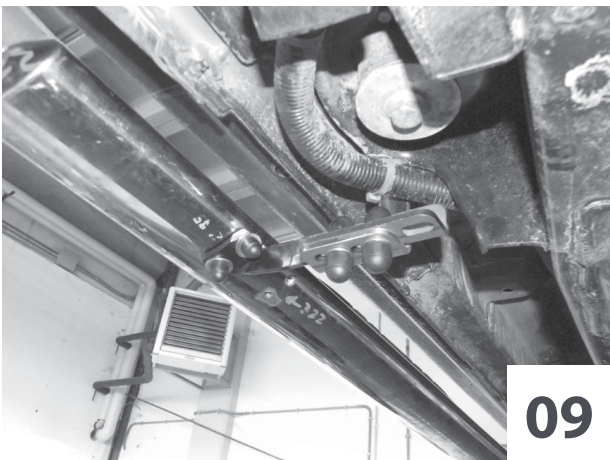

ROAD RANGER®

NISSAN NAVARA NP300 2016

FITTING INSTRUCTION
H429

MONTAGEANLEITUNG
H429

STÜCKLISTE PART LIST

A  TE M10X25 x 8	B  Ø 10 x 8	C  Ø 10 x 8	D  M10 x 8	E  M 8 x 8
F  TE M8X20 x 8	G  BIG Ø 8 GRANDE x 8	H  Ø 8 x 16	I  Ø 8 x 8	L  GPO/400/A x 4
M  P/400/B x 4	 Cappelletti M10 x 16	 Cappelletti M 8 x 8		
				 <p>M6: 10 Nm M8: 25 Nm M10: 50 Nm M12: 87 Nm</p>