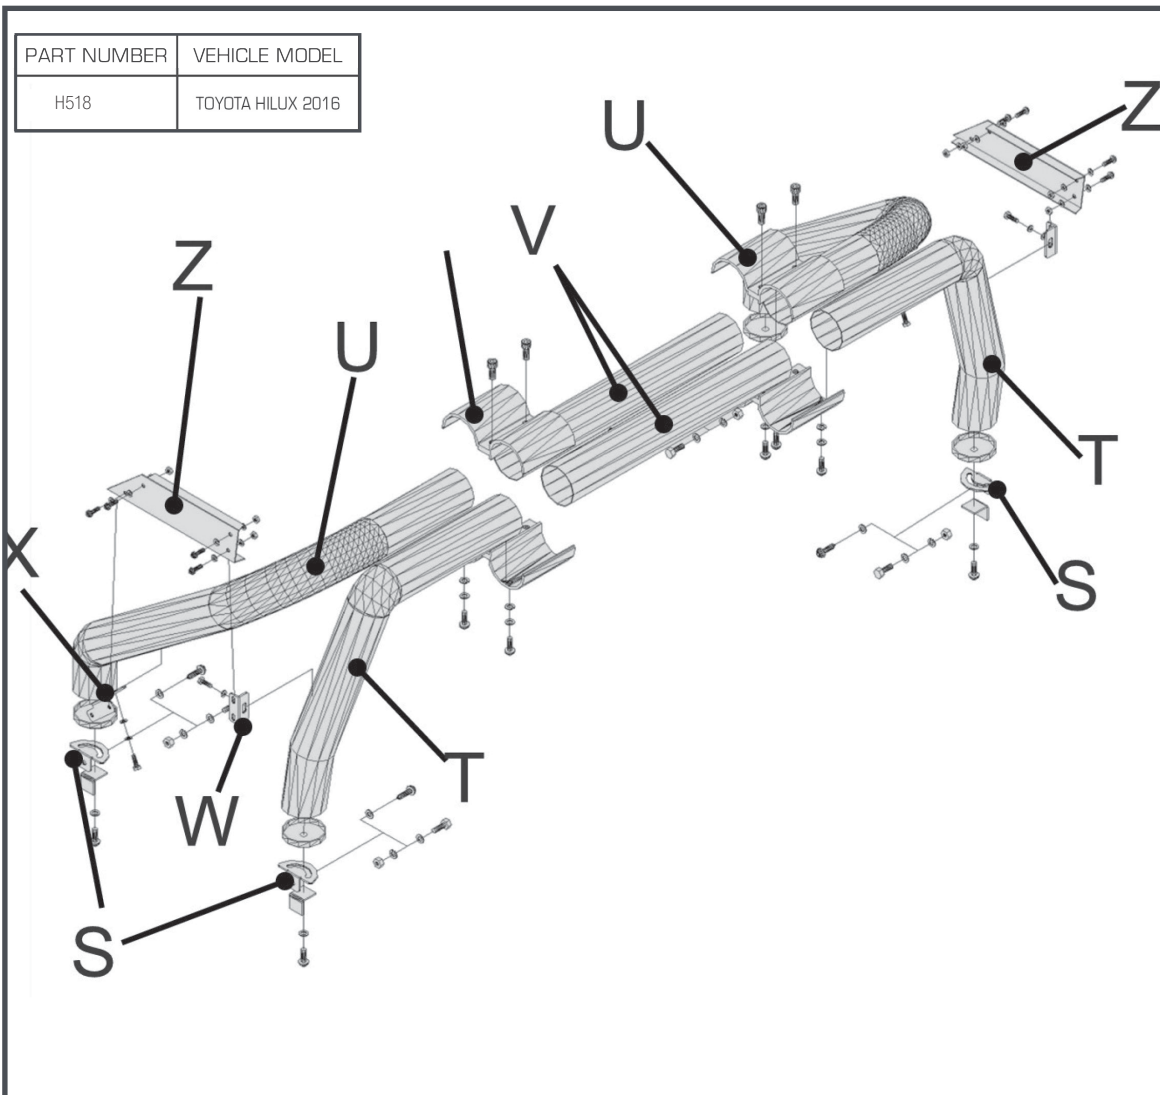

ROAD RANGER®

TOYOTA HILUX

FITTING INSTRUCTION
H518
MONTAGEANLEITUNG
H518

STÜCKLISTE PART LIST

A  T B C E MBX25 x 4	B  Ø 8 x 8	C  Ø 8 x 8	D  T C E M10X25 x 4	E  T B C E MBX30 x 4
F  TE MBX20 x 4	G  M8 x 4	H  VIPLA 09 Plastic Plastica Plastique x 4	I  PARKER MBX25 x 4	L  Plastic Plastica Plastique Ø 6 x 10
M  TE M6X20 x 4	N  Ø 6 x 12	O  Ø 6 x 12	P  T B C E M6X20 x 8	Q  M6 x 8
R  Plastic Plastica Plastique x 6	S  MIT bracket Staffe MIT Etriers MIT x 4	T  AS/10 x 2	U  PS/10 x 2	V  RLB/07 x 2
Z  RLS/9 x 2	W  RLS/9/B x 2	X  RLS/9/A x 2	Y  Strip rubber Striscia in gomma Caoutchouc de bande x 4	

lubricate the set of bolts supplied before tightening them

M6: 10 Nm
M8: 25 Nm
M10: 50 Nm
M12: 87 Nm

VERWENDE DETAILS I UND L, WENN DAS FAHRZEUG EINEN KUNSTOFF BED LINER HAT.
VERWENDE F,B,C UND G, WENN DAS FAHRZEUG KEINEN KUNSTOFF BED LINER HAT.

USE DETAILS I AND L WHEN THE CAR FITS A PLASTIC BED LINER.
USE F,B,C AND G WHEN THE CAR DOESN'T FIT A PLASTIC BED LINER.

ROAD RANGER®

VIELSEITIGKEIT DURCH DESIGN & AUSSTATTUNG VARIETY IN DESIGN & CONFIGURATION