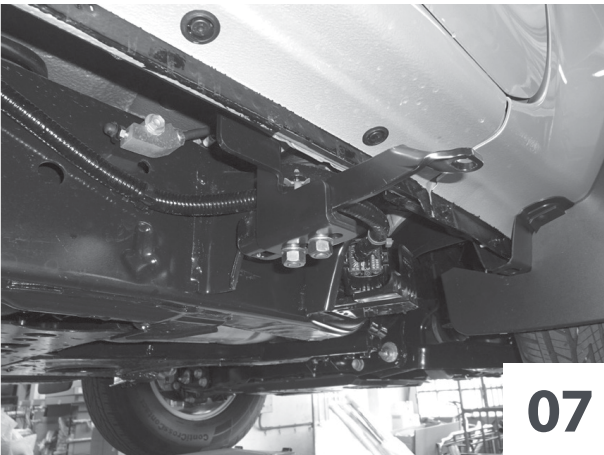

ROAD RANGER®

NISSAN NP300 KING CAB

FITTING INSTRUCTION
H435

MONTAGEANLEITUNG
H435

STÜCKLISTE PART LIST

A  TE M10x25 x 8	B  Ø 10 x 8	C  Ø 10 x 8	D  M10 x 8	E  M 8 x 8
F  TE M8x20 x 8	G  BIG GRANDE Ø 8 GRAND x 8	H  Ø 8 x 8	I  GPO/400/A x 4	L  P/400/B x 2
M  P/408/A x 2	 Cappelletti M10 x 16	 Cappelletti M 8 x 8		
				 <p>M6: 10 Nm M8: 25 Nm M10: 50 Nm M12: 87 Nm</p>