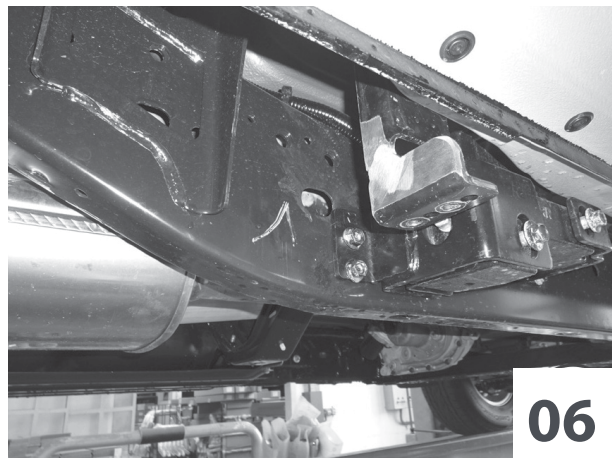

ROAD RANGER®

NISSAN NP300 KING CAB

FITTING INSTRUCTION
H435

MONTAGEANLEITUNG
H435

STÜCKLISTE PART LIST

A  TE M10x25 x 8	B  Ø 10 x 8	C  Ø 10 x 8	D  M10 x 8	E  M 8 x 8
F  TE M8x20 x 8	G  BIG GRANDE Ø 8 GRAND x 8	H  Ø 8 x 8	I  GPO/400/A x 4	L  P/400/B x 2
M  P/408/A x 2	 Cappelletti M10 x 16	 Cappelletti M 8 x 8		
				 <p>M6: 10 Nm M8: 25 Nm M10: 50 Nm M12: 87 Nm</p>