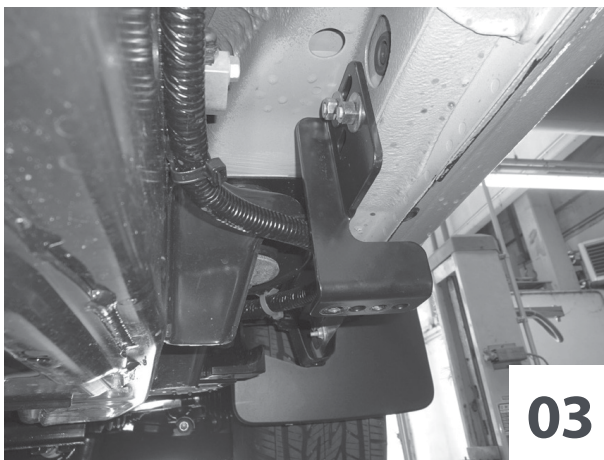

ROAD RANGER®

NISSAN NP300 KING CAB

FITTING INSTRUCTION
H435

MONTAGEANLEITUNG
H435

STÜCKLISTE PART LIST

A  TE M10x25 x 8	B  Ø 10 x 8	C  Ø 10 x 8	D  M10 x 8	E  M 8 x 8
F  TE M8x20 x 8	G  BIG GRANDE Ø 8 GRAND x 8	H  Ø 8 x 8	I  GPO/400/A x 4	L  P/400/B x 2
M  P/408/A x 2	 Cappelletti M10 x 16	 Cappelletti M 8 x 8		
				 <p>M6: 10 Nm M8: 25 Nm M10: 50 Nm M12: 87 Nm</p>