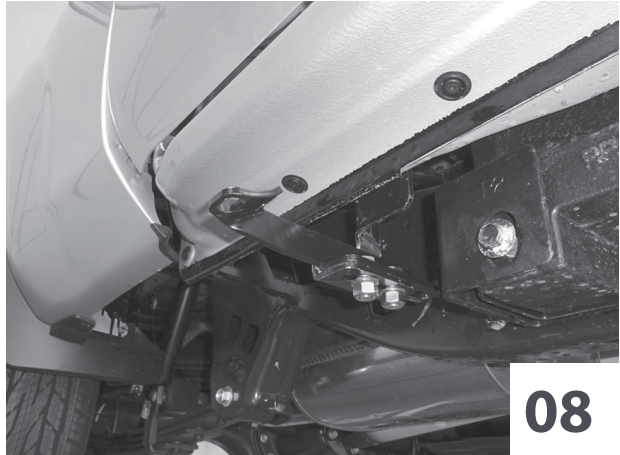

ROAD RANGER®

NISSAN NP300 KING CAB

FITTING INSTRUCTION
H435

MONTAGEANLEITUNG
H435

STÜCKLISTE PART LIST

A  TE M10x25 x 8	B  Ø 10 x 8	C  Ø 10 x 8	D  M10 x 8	E  M 8 x 8
F  TE M8x20 x 8	G  BIG GRANDE Ø 8 GRAND x 8	H  Ø 8 x 8	I  GPO/400/A x 4	L  P/400/B x 2
M  P/408/A x 2	 Cappelletti M10 x 16	 Cappelletti M 8 x 8		
				 <p>M6: 10 Nm M8: 25 Nm M10: 50 Nm M12: 87 Nm</p>