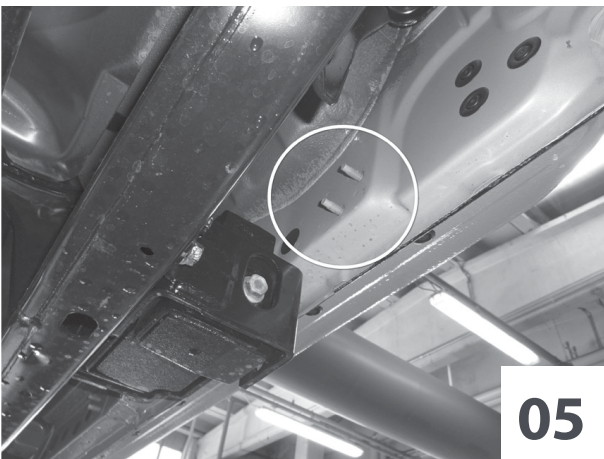

ROAD RANGER®

NISSAN NP300 KING CAB

FITTING INSTRUCTION
H435

MONTAGEANLEITUNG
H435

STÜCKLISTE PART LIST

A  TE M10x25 x 8	B  Ø 10 x 8	C  Ø 10 x 8	D  M10 x 8	E  M 8 x 8
F  TE M8x20 x 8	G  BIG GRANDE Ø 8 GRAND x 8	H  Ø 8 x 8	I  GPO/400/A x 4	L  P/400/B x 2
M  P/408/A x 2	 Cappelletti M10 x 16	 Cappelletti M 8 x 8		
				 <p>M6: 10 Nm M8: 25 Nm M10: 50 Nm M12: 87 Nm</p>