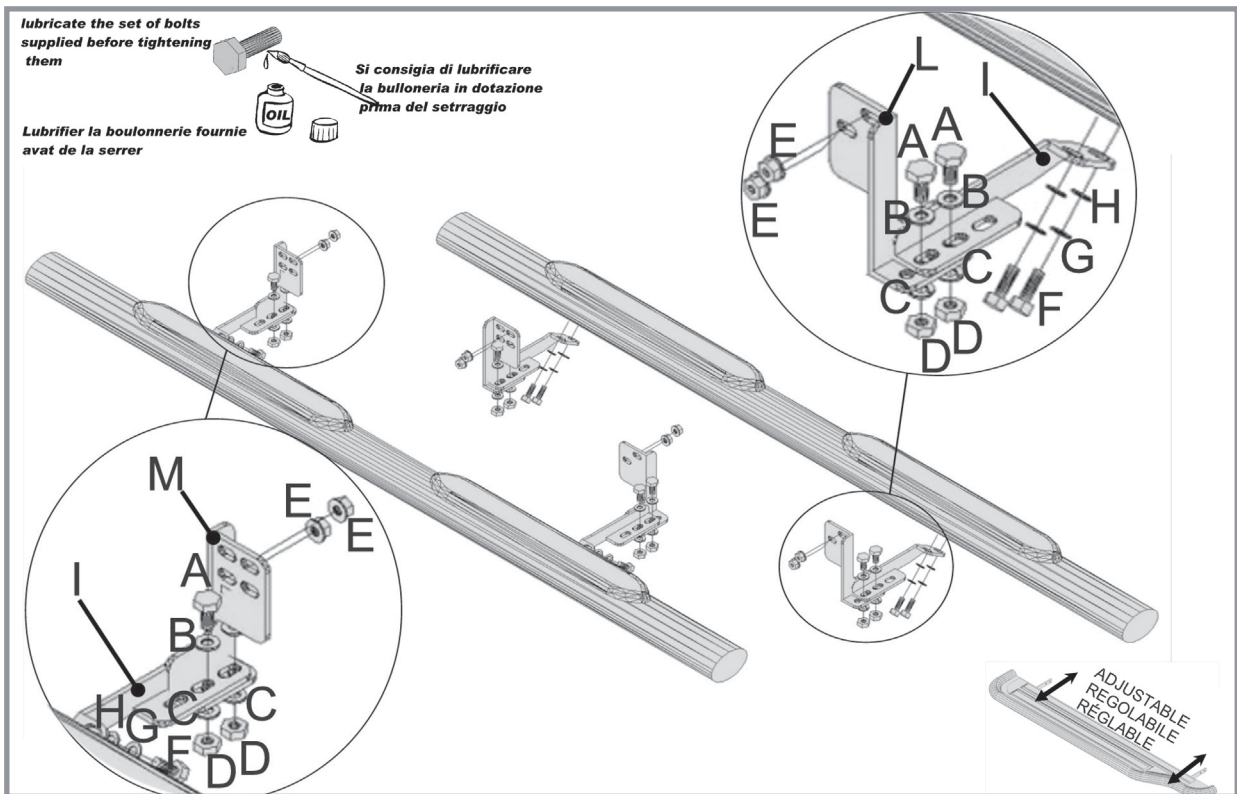

ROAD RANGER®

NISSAN NP300 KING CAB

FITTING INSTRUCTION
H435

MONTAGEANLEITUNG
H435

STÜCKLISTE PART LIST

A  TE M10x25 x 8	B  Ø 10 x 8	C  Ø 10 x 8	D  M10 x 8	E  M 8 x 8
F  TE M8x20 x 8	G  BIG GRANDE Ø 8 GRAND x 8	H  Ø 8 x 8	I  GPO/400/A x 4	L  P/400/B x 2
M  P/408/A x 2	 Cappelletti M10 x 16	 Cappelletti M 8 x 8		
				 <p>M6: 10 Nm M8: 25 Nm M10: 50 Nm M12: 87 Nm</p>