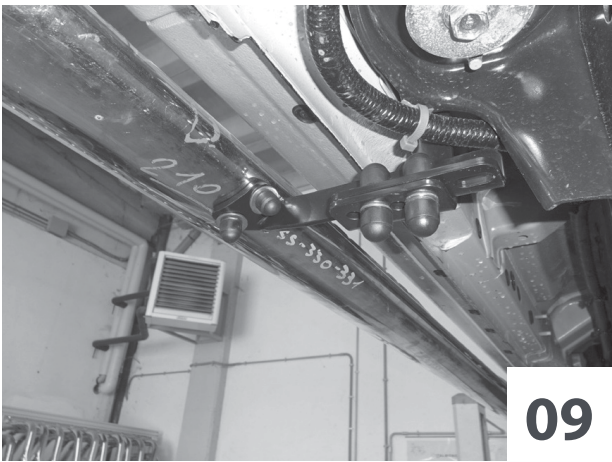

ROAD RANGER®

NISSAN NP300 KING CAB

FITTING INSTRUCTION
H435

MONTAGEANLEITUNG
H435

STÜCKLISTE PART LIST

A  TE M10x25 x 8	B  Ø 10 x 8	C  Ø 10 x 8	D  M10 x 8	E  M 8 x 8
F  TE M8x20 x 8	G  BIG GRANDE Ø 8 GRAND x 8	H  Ø 8 x 8	I  GPO/400/A x 4	L  P/400/B x 2
M  P/408/A x 2	 Cappelletti M10 x 16	 Cappelletti M 8 x 8		
				 <p>M6: 10 Nm M8: 25 Nm M10: 50 Nm M12: 87 Nm</p>