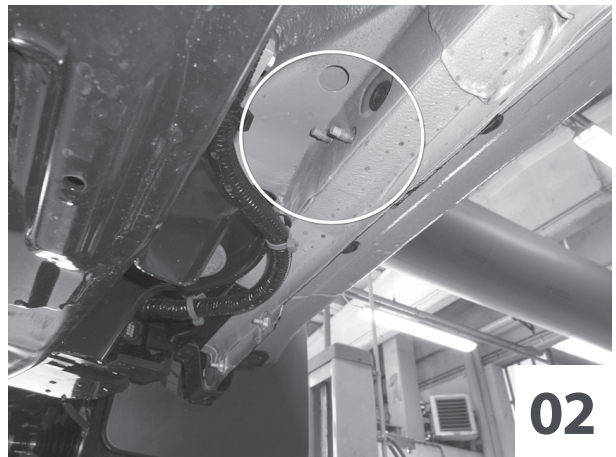

ROAD RANGER®

NISSAN NP300 KING CAB

FITTING INSTRUCTION
H435

MONTAGEANLEITUNG
H435

STÜCKLISTE PART LIST

A  TE M10x25 x 8	B  Ø 10 x 8	C  Ø 10 x 8	D  M10 x 8	E  M 8 x 8
F  TE M8x20 x 8	G  BIG GRANDE Ø 8 GRAND x 8	H  Ø 8 x 8	I  GPO/400/A x 4	L  P/400/B x 2
M  P/408/A x 2	 Cappelletti M10 x 16	 Cappelletti M 8 x 8		
				 <p>M6: 10 Nm M8: 25 Nm M10: 50 Nm M12: 87 Nm</p>