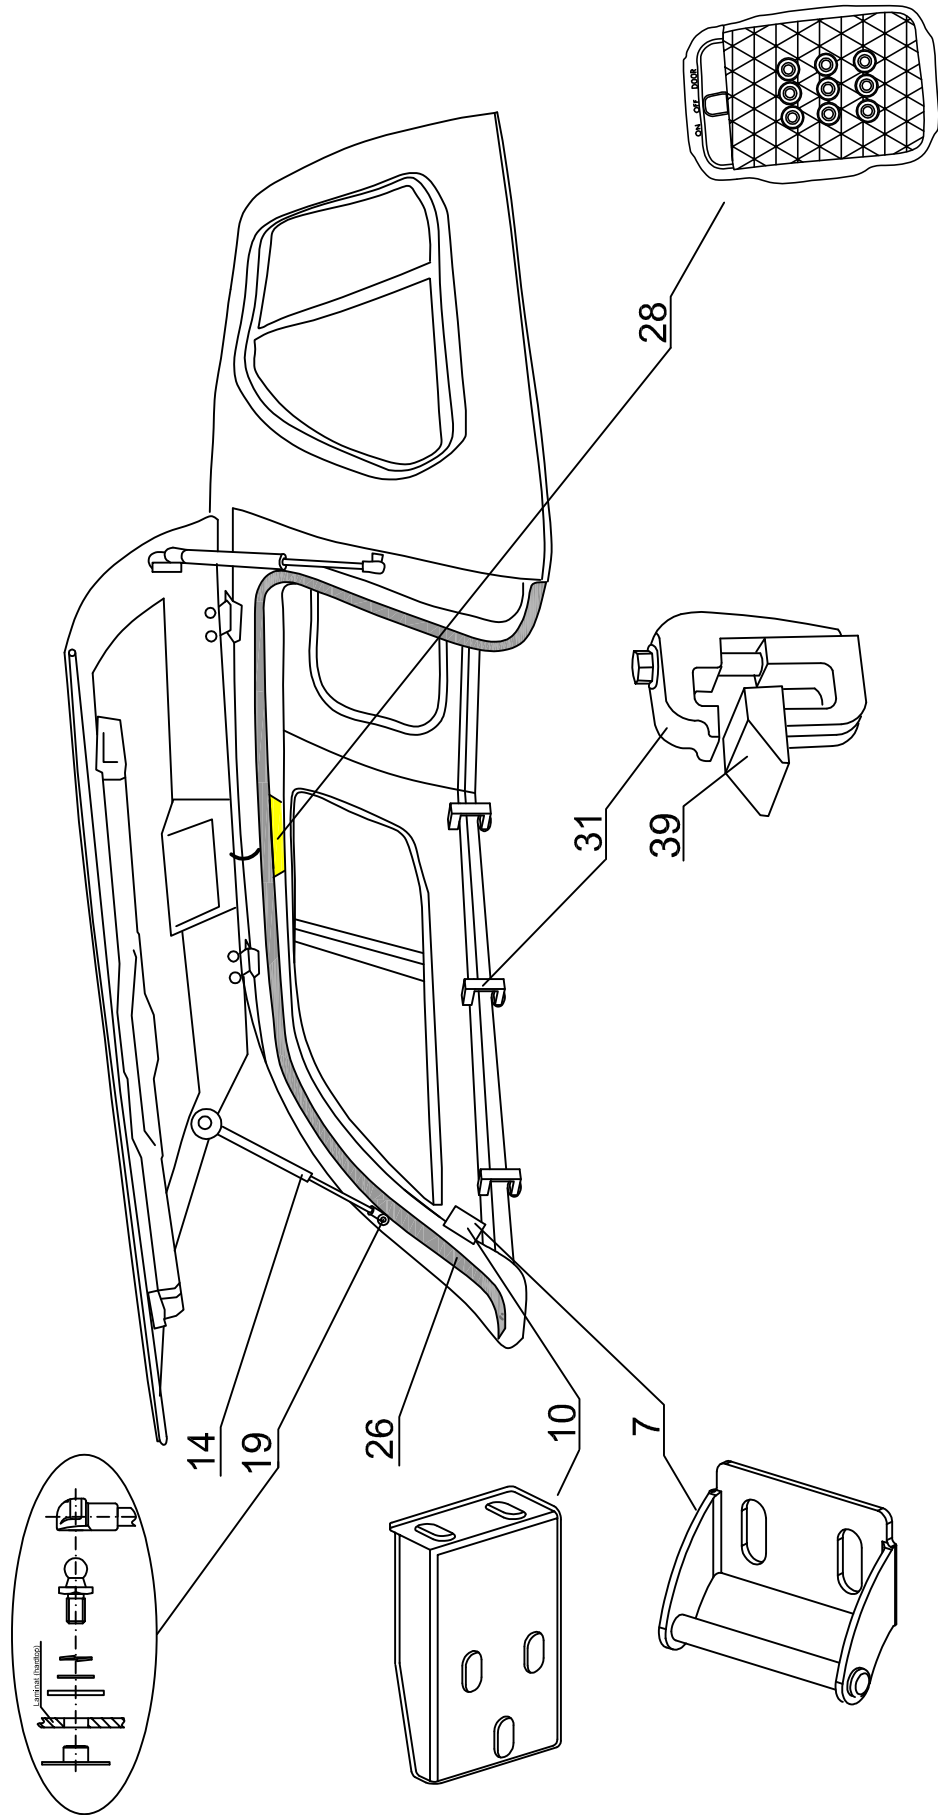

ROAD RANGER®

IK-SV-021-2012-W/C

VW DC RH 01 3 IE SPECIAL