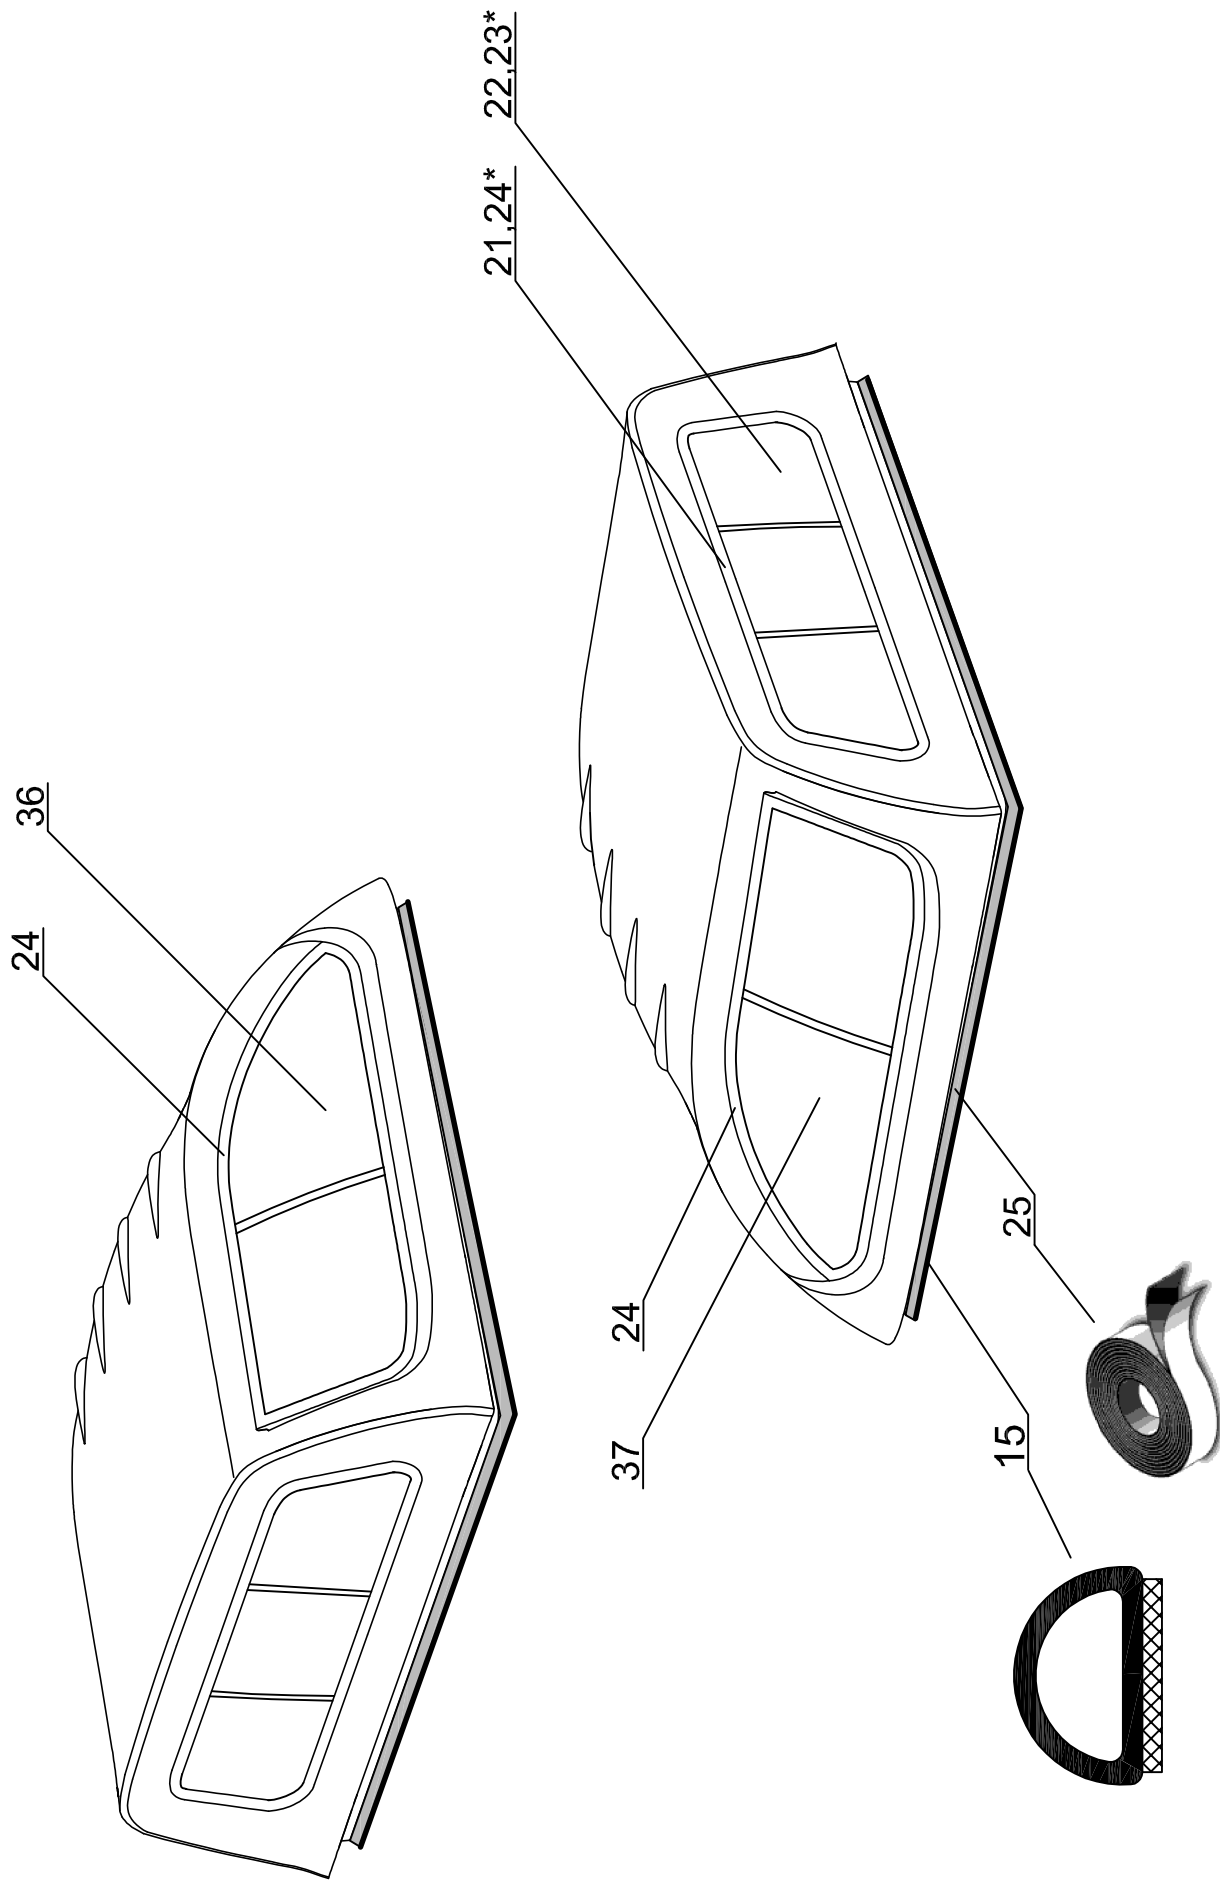

VW DC RH 01 3 IE

VW DC RH 01 3 IE SPECIAL

ROAD RANGER®

IK-SV-021-2012-W/C

VW DC RH 01 3 IE SPECIAL