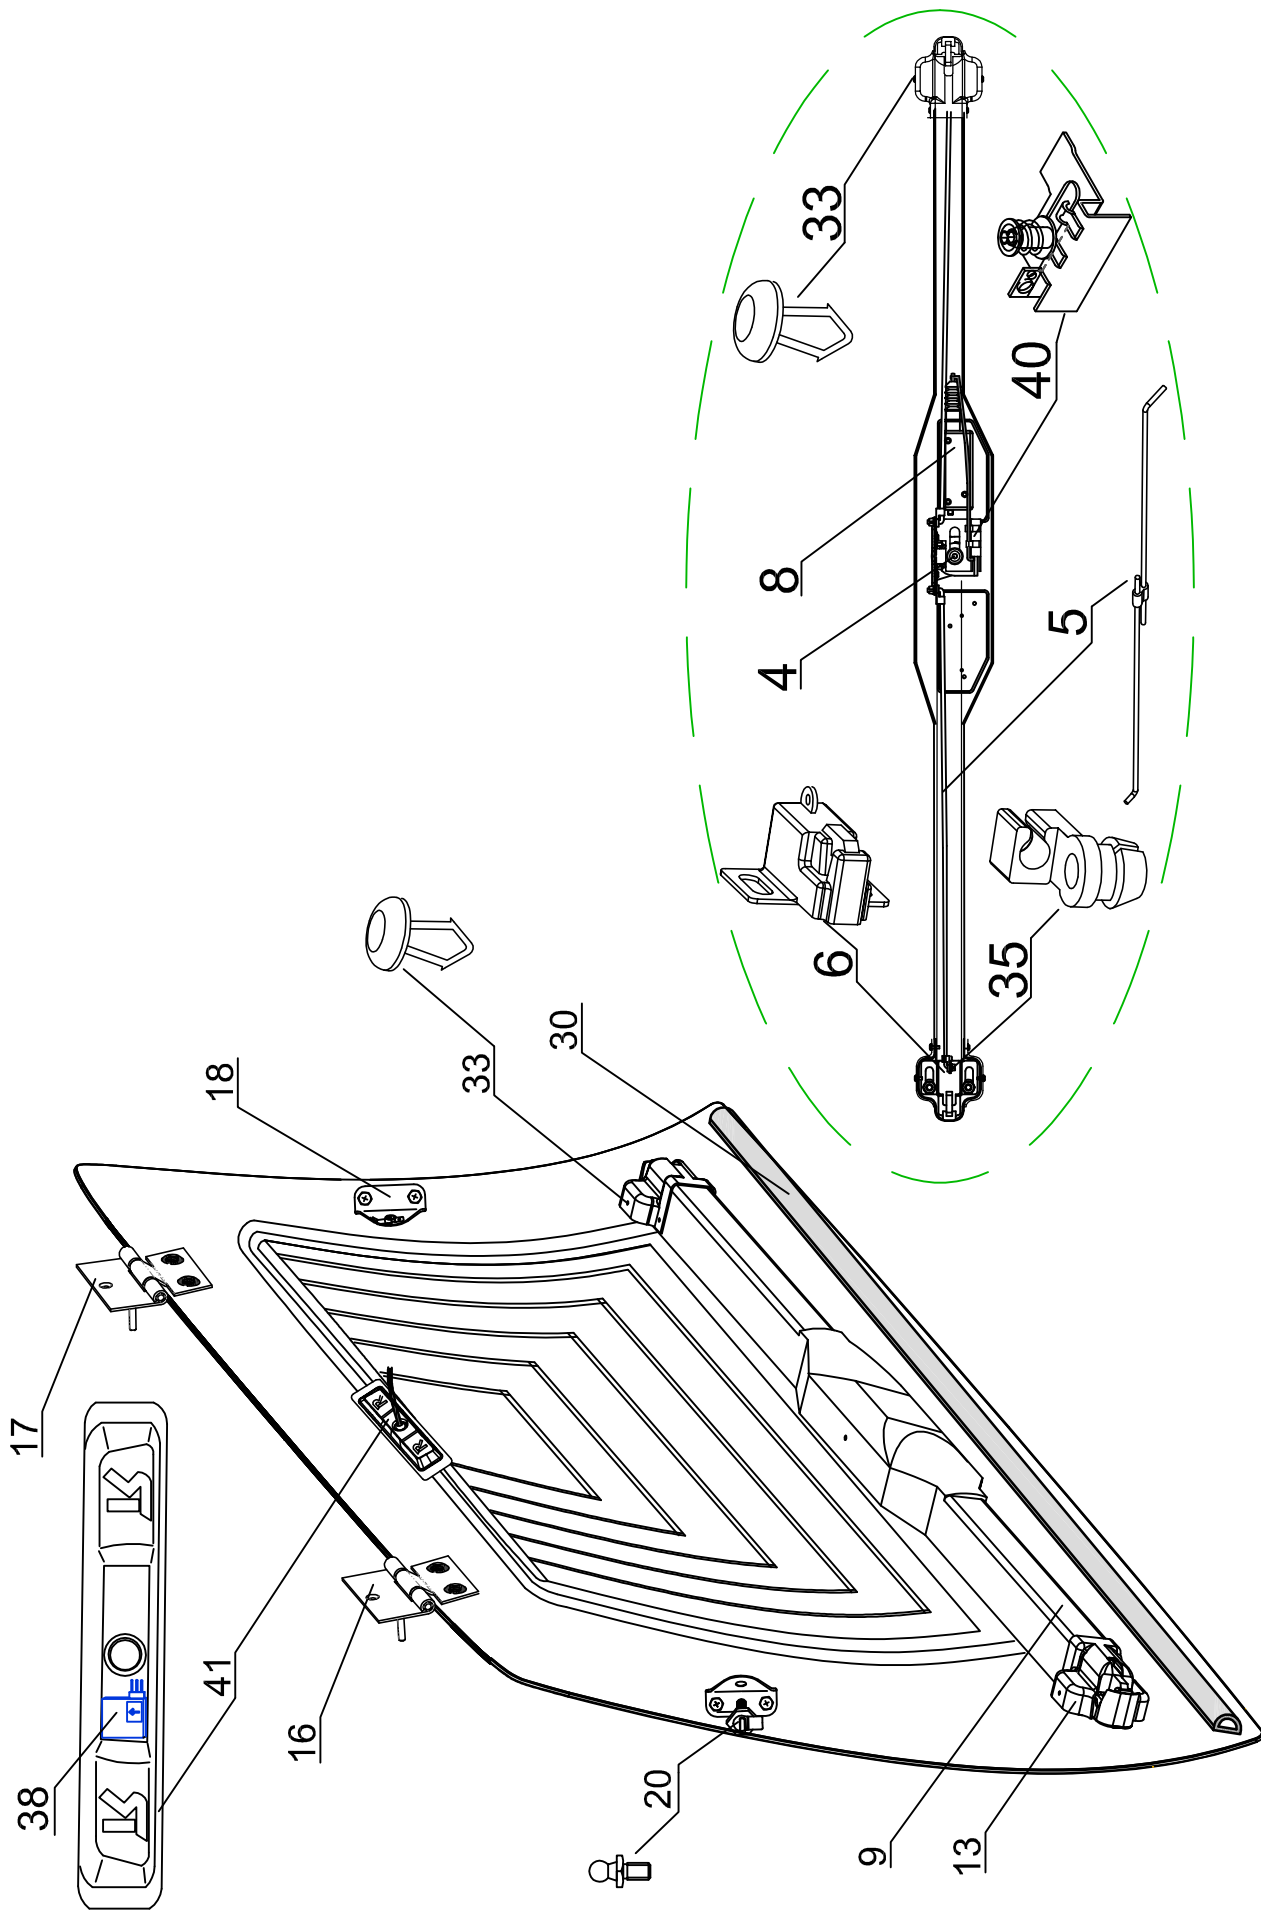

ROAD RANGER®

IK-SV-021-2012-W/C

VW DC RH 01 3 IE SPECIAL