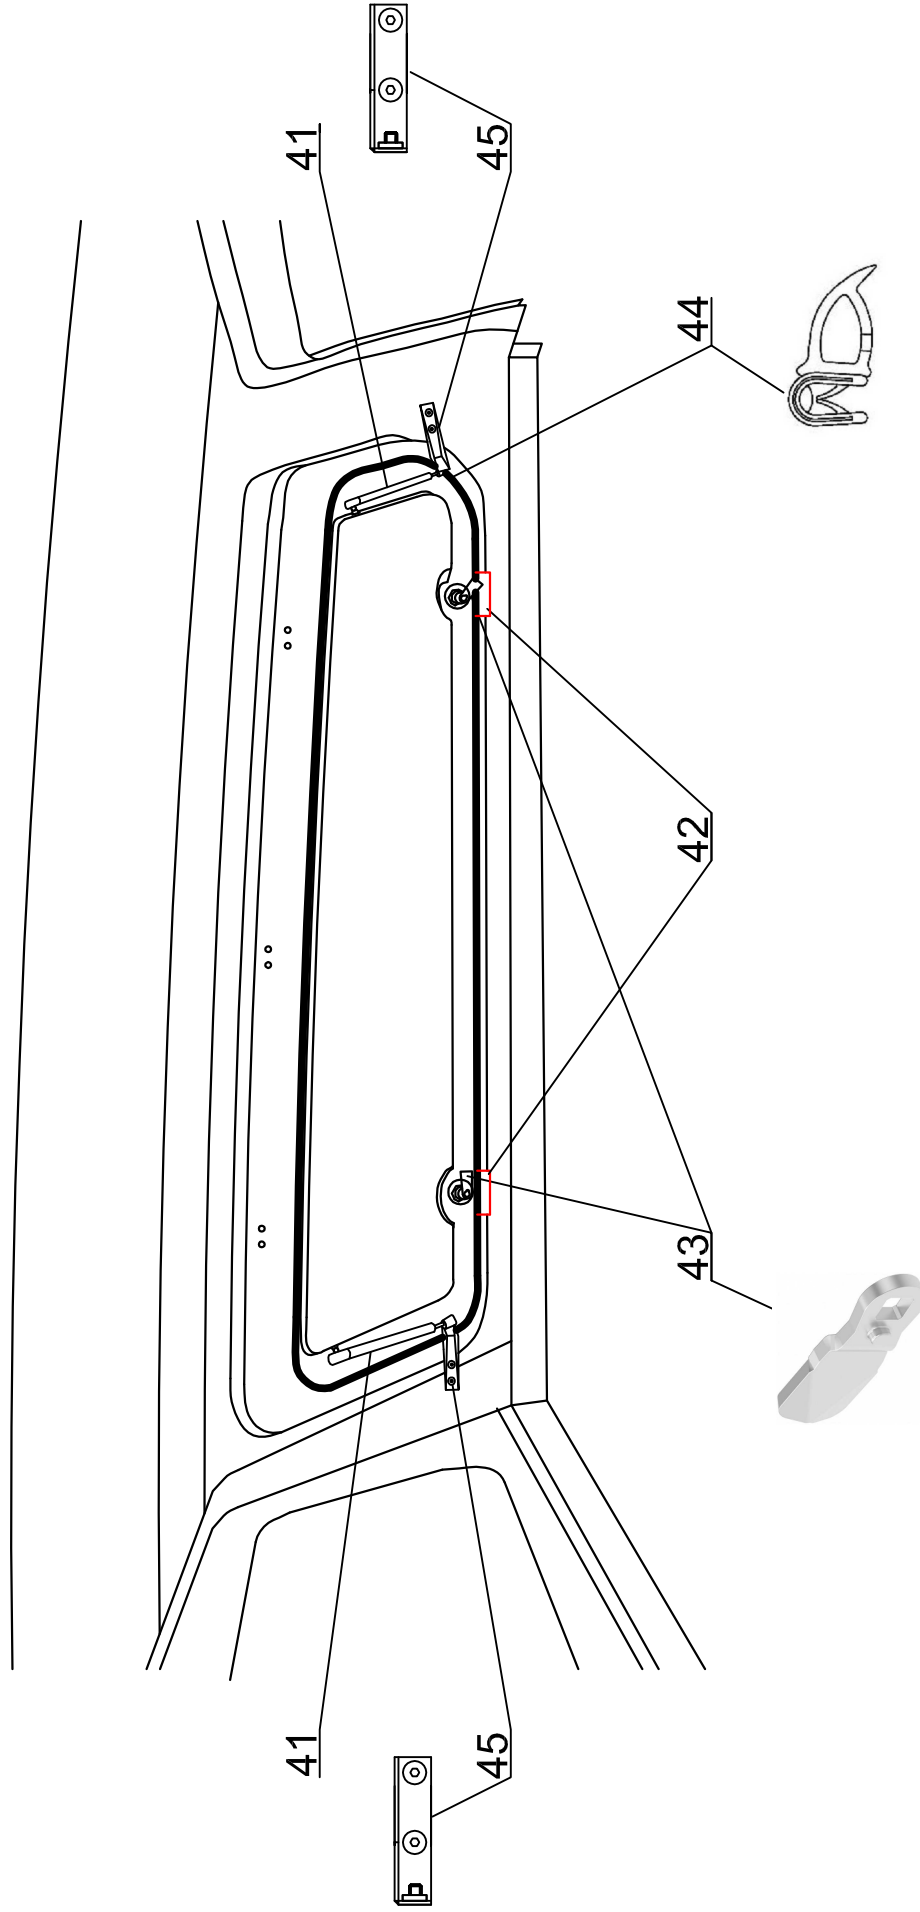

ROAD RANGER®

IK-SV-088-2021-W_B

PROFI 2 S2 (1901206, 1901233, 1901236)

IS SC BP5