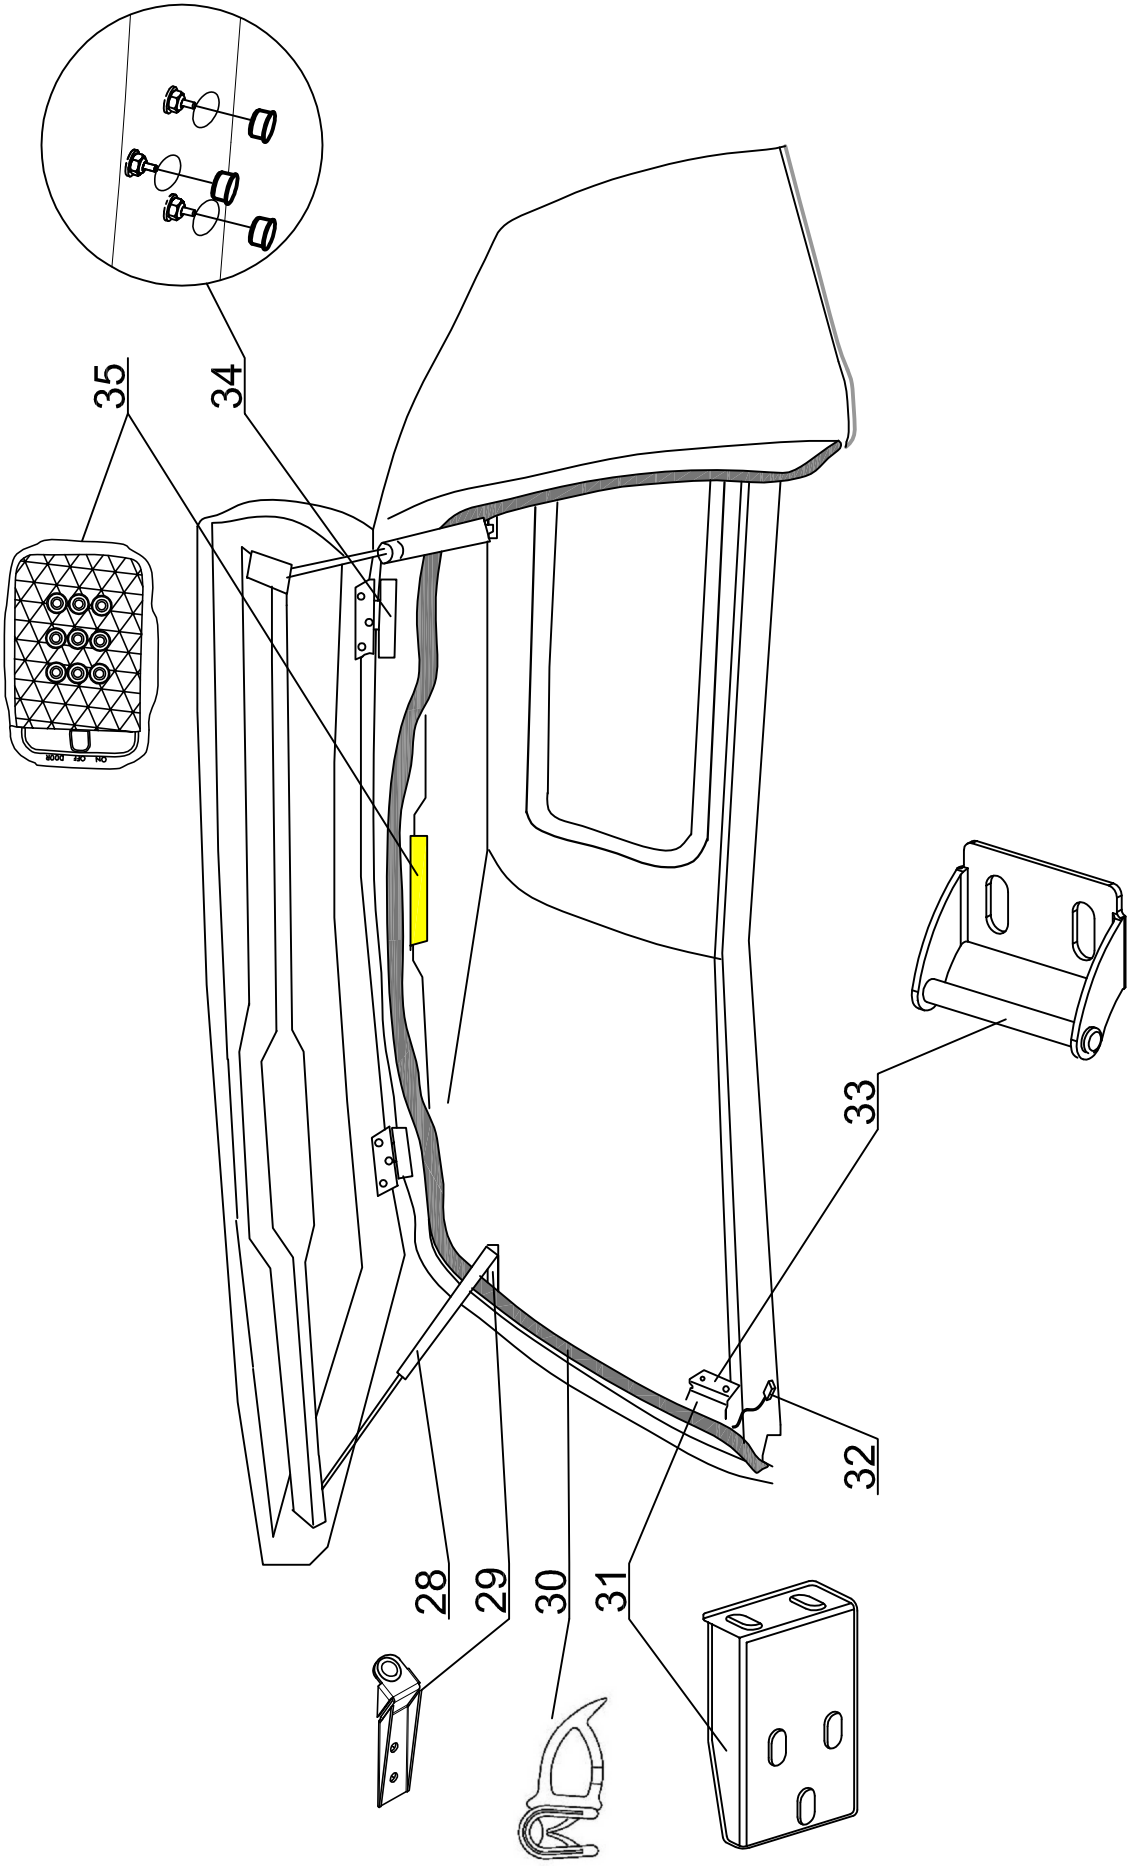

ROAD RANGER®

IK-SV-088-2021-W_B

STANDARD S (1901204, 1901231, 1901234)
PROFIT 2 S2 (1901206, 1901233, 1901236)

IS SC BP5