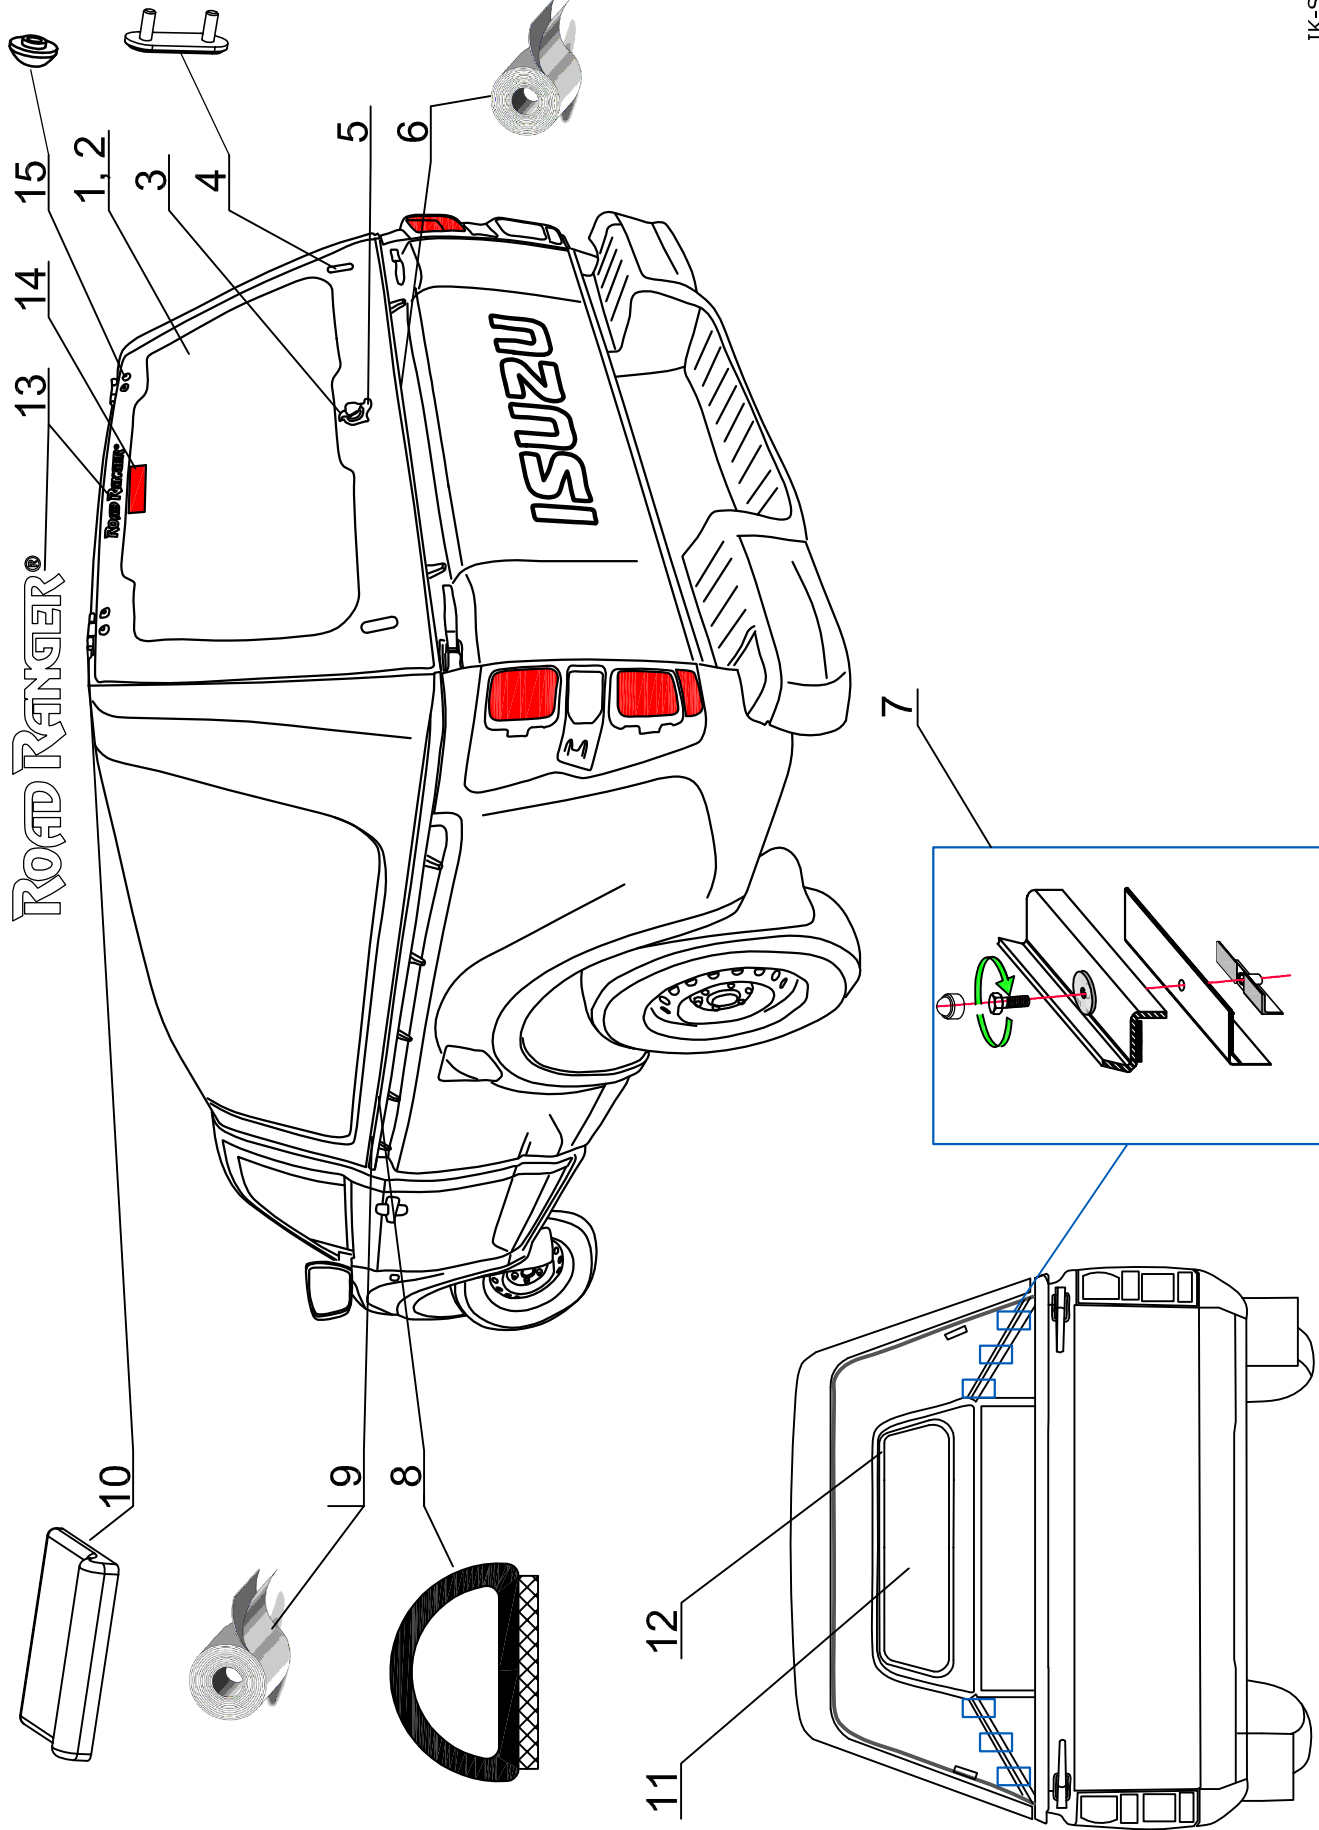

ROAD RANGER®

IK-SV-088-2021-W_B

Pozycja na rysunku/ Picture number/ Zeichnung nr	Oznaczenie po angielsku / mark in English / Bezeichnung auf English	Oznaczenie po polsku / mark in Polish / Bezeichnung auf Polnisch	Oznaczenie po Niemiecku / mark in German / Bezeichnung auf Deutsch	Kod części/ Article Code/ Artikelnummer (Road Ranger)	ILOSC / QTY / STUCK per HARDTOP	
					STANDAR D 1901204	PROFI 1/2 1901206
24	LOWER LOCK COVER FOR BACKDOOR (L=1130)	MASKOWNICA DOLNA GŁÓWNA KLAPY TYLNEJ (L=1130)	SCHUBSTANGENKANAL - UNTERTEIL FUER HECKKLAPPE (L=1130)	ET510403D	1	1
25	SECURITY FOR LOCKING PUSH ROAD	ZABEZPIECZENIE CIĘGNA RYGLI	SCHUBSTANGEN SCHUTZ	ET510301	4	4
26	LOCK PUSH ROD FOR CENTRAL LOCK	CIĘGNO RYGLI ZAMEK CENTRALNY	SCHUBSTANGE ZENTRALVERRIEGELUNG	ET510215	1	1
27	UPPER LOCK COVER FOR CENTRAL LOCK- BACKDOOR (L=1130)	MASKOWNICA GÓRNA GŁÓWNA KLAPY TYLNEJ POD CENTRALNY ZAMEK (L=1130)	SCHUBSTANGENKANAL - OBERTEIL FUER HECKKLAPPE FUER ELEKTRISCHE VERRIEGELUNG (L=1130)	ET312734C	1	1
28	GAS SPRING 160N (07_99013)	SIŁOWNIK 160N (07_99013)	GASDRUCKFEDER 160N (07_99013)	ET610014	2	2
29	GAS SPRING BRACKETS FOR SIDEDOOR MI DC RH04- FRONT	WSPORNIK SPRĘŻYNY GAZOWEJ KLAPY BOCZNEJ MI DC RH04- PRZOD	AUSSTELLER FUER GASDRUCKFEDER SEITENKLAPPE MI DC RH04- VORDERTEIL	ET400145	2	2
30	SEALING 4442-BUMA (08_99484) 3,5m	USZCZELKA 4442-BUMA (08_99484) 3,5m	GUMMIDICHTUNG 4442-BUMA (08_99484) 3,5m	ET710001	1	1
31	LOCKING BRACKET FOR BACKDOOR - SET	WSPORNIKI HALTERÓW KLAPY TYLNEJ - KOMPLET	BEFESTIGUNGSHALTER FUER HECKKLAPPE - KOMPLETT	ET410032	1	1
32	ELECTRO KIT CONNECTION	ZESTAW ELEKTRYCZNY PRZYŁĄCZENIOWY	KABELSATZ FUER ELEKTRISCHE ANSCHLUSS	ET410017	1	1
33	HALTER FOR LOCK	HALTER DO RYGLA KASETOWEGO	HALTER FUER KOFFERKLAPPENVERSCHLUSS	ET510213	2	2
34	PLUG FOR HOLE IN PLACE FOR HINGES	ZASLEPKA OTWORÓW POD ZAWIASY	ABDECKUNG FUER SCHARNIER	ET510312	2	2
35	INSIDE LIGHT LED	ŚWIATŁOWEWNĘTRZNE LED	INNENLEUCHTE LED	ET200011	1	1
36	HINGE FOR SIDEDOOR EC RH05	ZAWIAS KLAPY BOCZNEJ EC RH05SCHARNIER FUER SEITENKLAPPE EC RH05	SCHARNIER FUER SEITENKLAPPE EC RH05	ET710246		6
37	HANDLES T 1000-U774 - (1pc.) + LOCK TONG	KLAMKA T 1000-U774 - (1SZT.) Z JEZYKIEM ZAMYKAJACYM	GRIFFEN T 1000-U774 - (1ST.) + SCHLOSSZUNGE	ET710247		4
38	SIDEDOOR LEFT FOR IS SC BP 5	KLAPA BOCZNA LEWA LAMINATOWA - IS SC BP 5	SEITENKLAPPE LINKS FUER IS SC BP 5	ET400203		1
39	SIDEDOOR RIGHT FOR IS SC BP 5	KLAPA BOCZNA PRAWA LAMINATOWA - IS SC BP 5	SEITENKLAPPE RECHTS FUER IS SC BP 5	ET400204		1
40	PLASTIC-METAL CAP NUT- SMALL LOGO RR	NAKRĘTKA GUMOWOMETALOWA MAŁA LOGO RR	EINZELGLASSMUTTER KLEIN LOGO RR	ET710147		12
41	GAS SPRING 160N (07_99682)	SIŁOWNIK 160N (07_99682)	GASDRUCKFEDER 160N (07_99682)	ET610053		4
42	SIDESLIP FOR LOCK TONGUE HANDLE T	ŚLIZG DO JEZYKA KLAMKI T	KUNSTSTOFFGLE TER FUER SCHLOSSZUNGE GRIFF T	ET710248		4
43	LOCK TONGUE 1000-000229 FOR HANDLE T	JEZYK ZAMYKAJACY METALOWY 1000-000229 DO KLAMKI T	SCHLOSSZUNGE 1000-000229 ZUM GRIFF T	ET710254		4
44	SEALING 4442-BUMA (08_99484) 5m	USZCZELKA 4442-BUMA (08_99484) 5m	GUMMIDICHTUNG 4442-BUMA (08_99484) 5m	ET710251		2
45	GAS SPRING BRACKET 1stk	WSPORNIK ZACZEPU SPRĘŻYNY GAZOWEJ 1szt	AUSSTELLER FUER GASDRUCKFEDER 1stk	ET610035		4

IS SC BP5

STANDARD S (1901204, 1901231, 1901234)
PROFI 2 S2 (1901206, 1901233, 1901236)

ROAD RANGER®

IK-SV-088-2021-W_B

STANDARD S (1901204, 1901231, 1901234)
PROFIT 2 S2 (1901206, 1901233, 1901236)

IS SC BP5