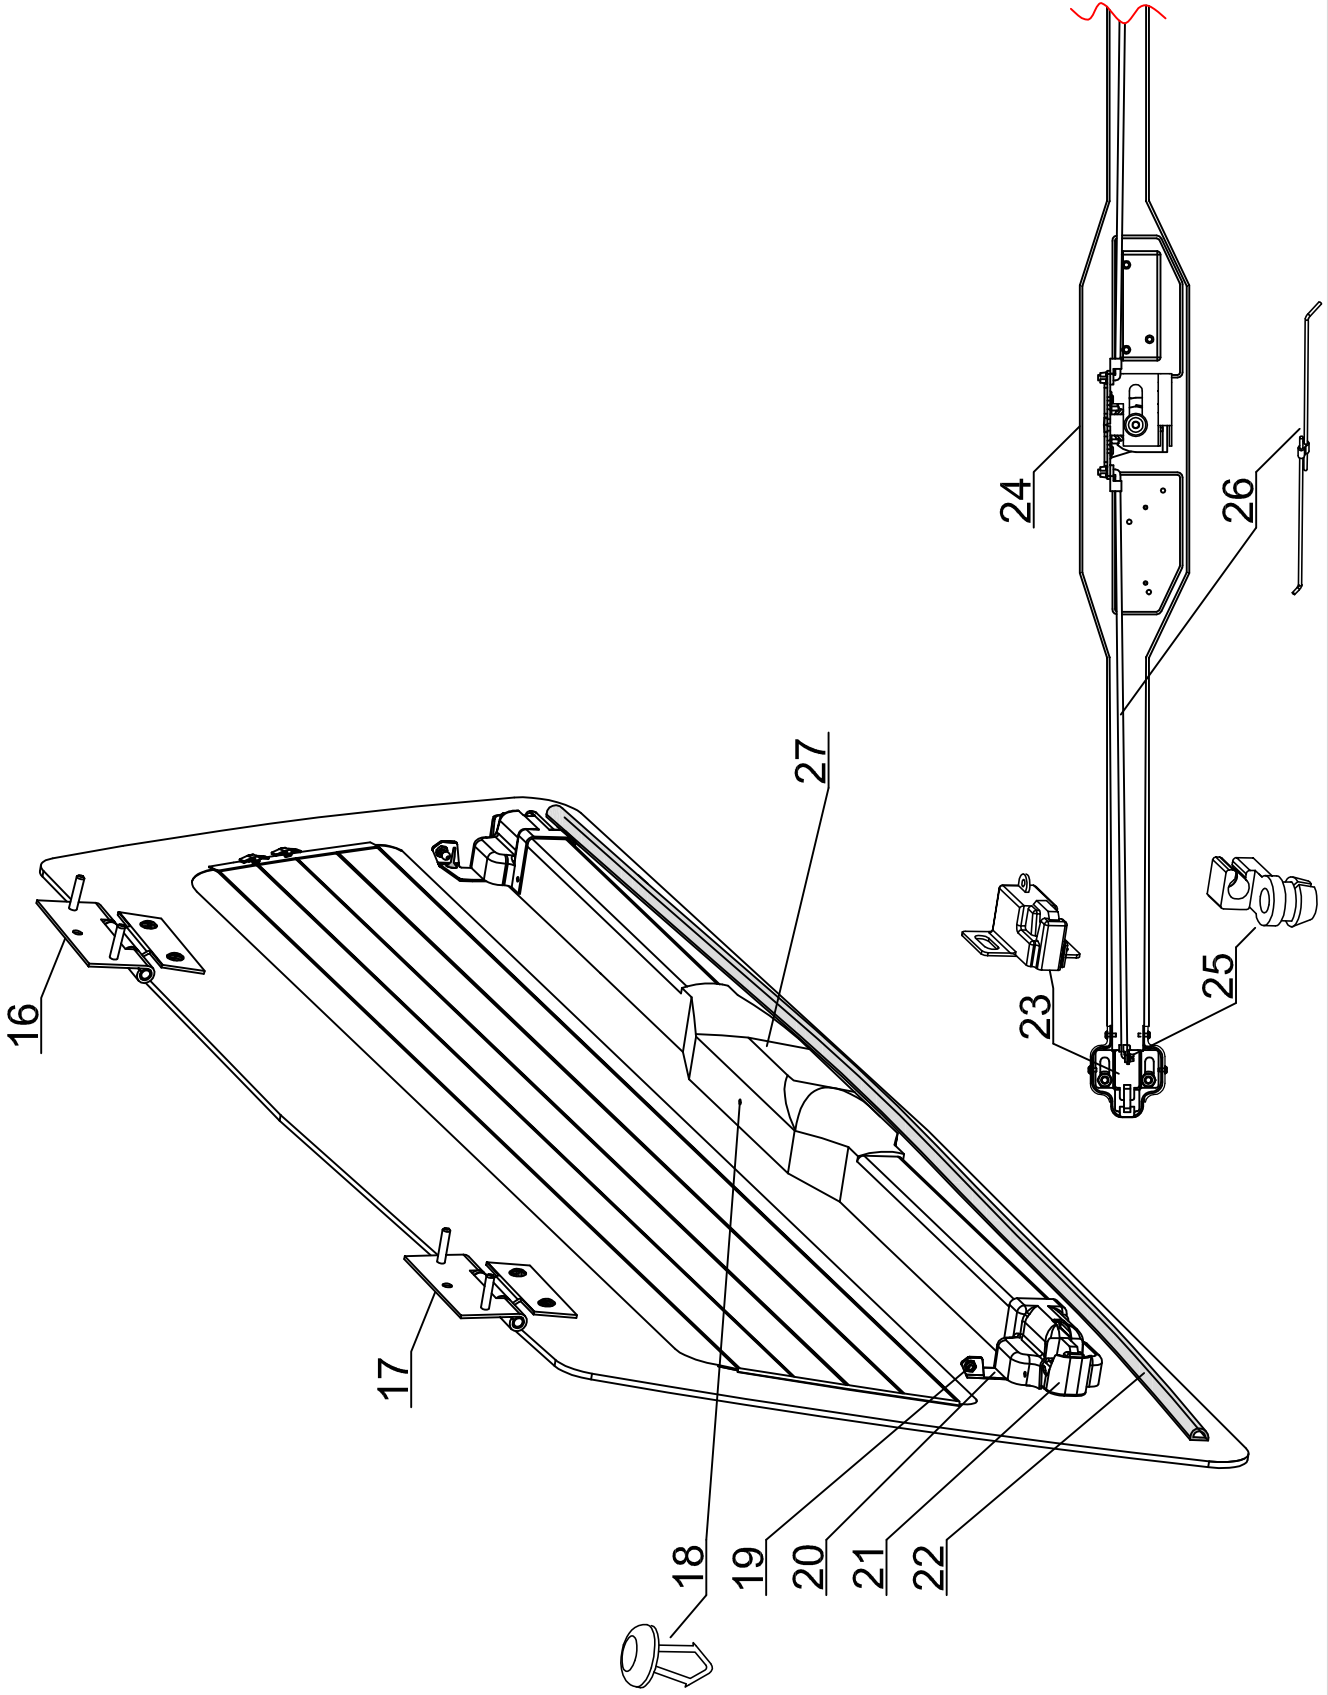

ROAD RANGER®

IK-SV-088-2021-W_B

STANDARD S (1901204, 1901231, 1901234)
PROFIT 2 S2 (1901206, 1901233, 1901236)

IS SC BP5