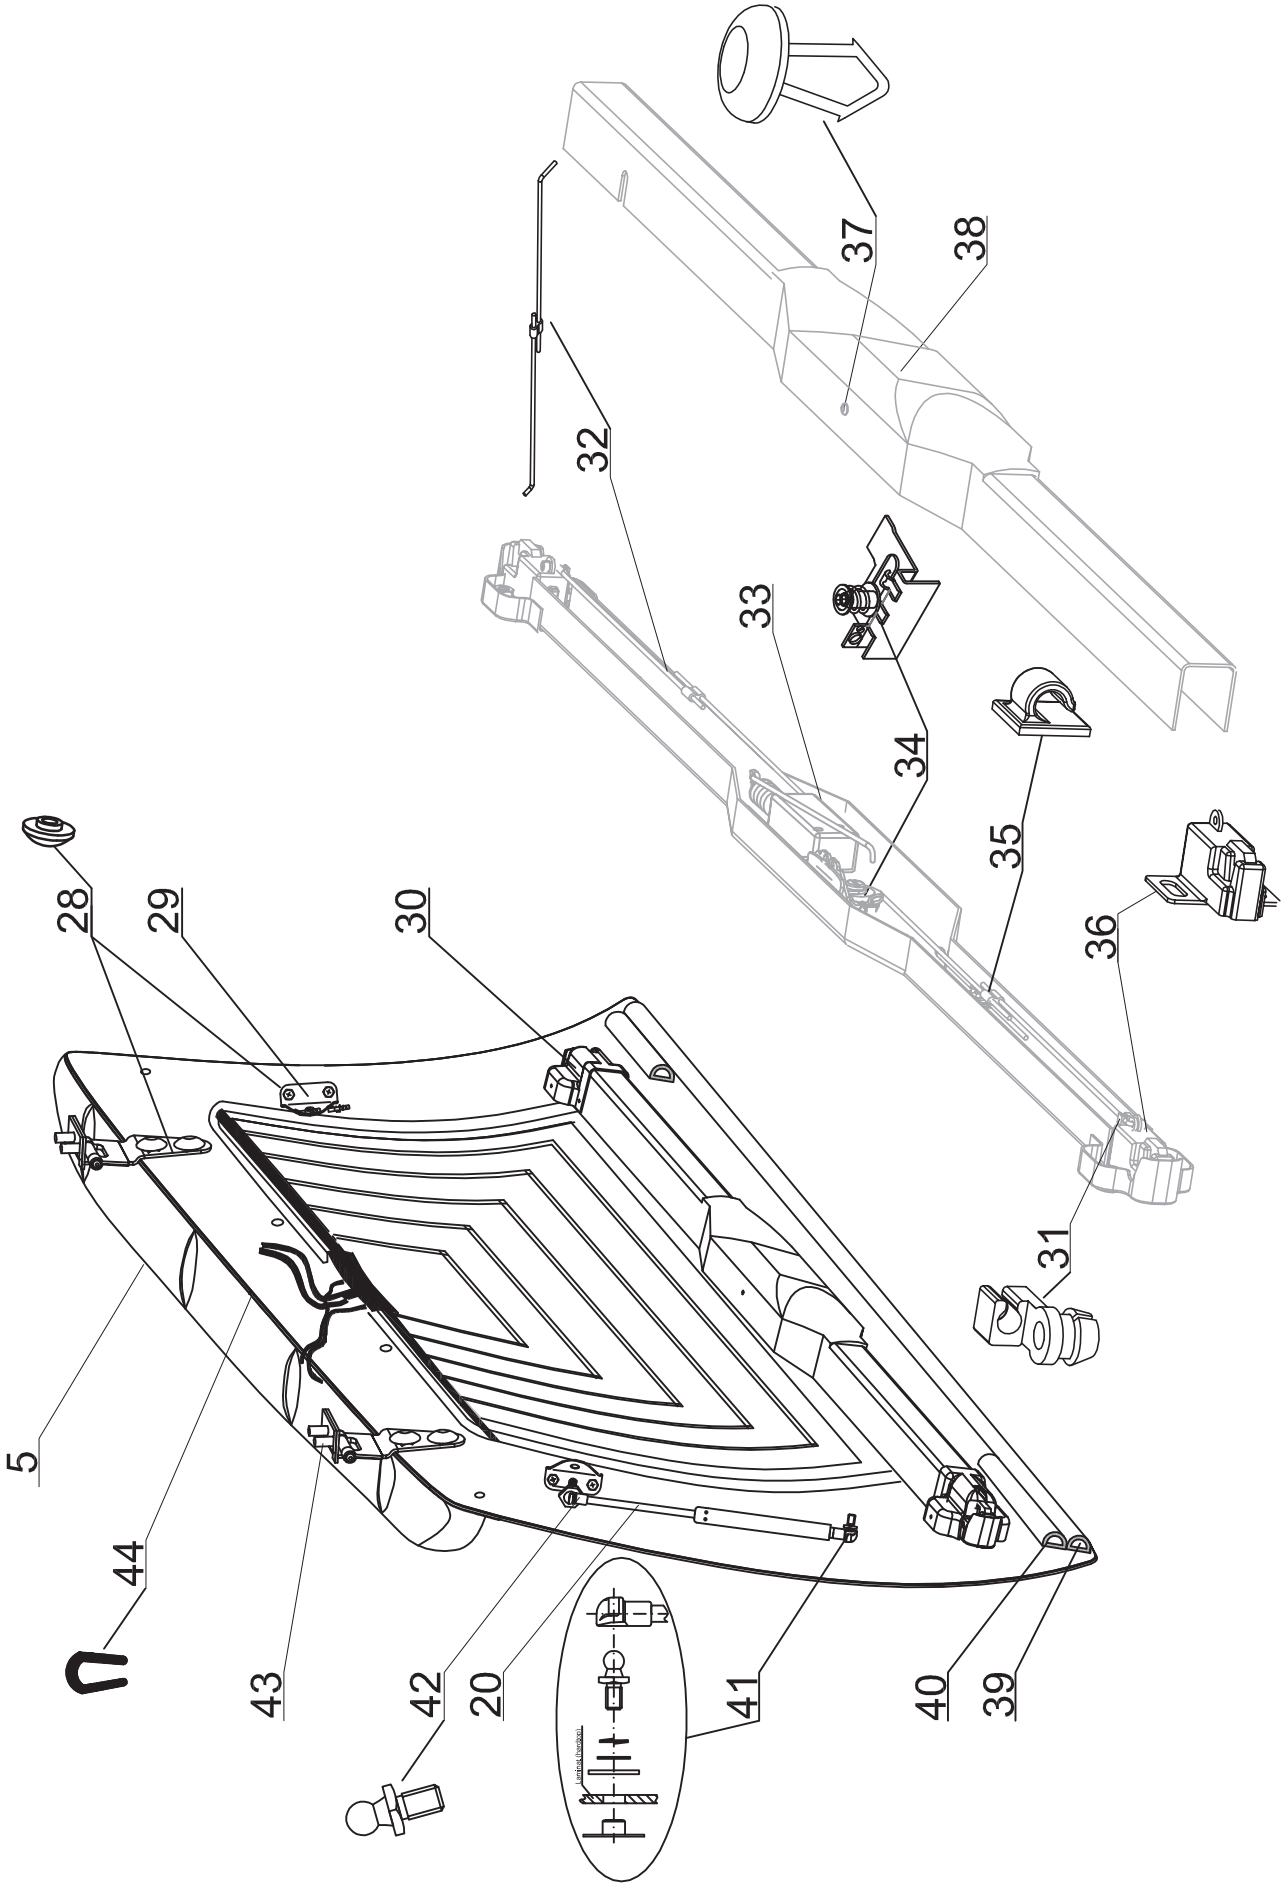

ROAD RANGER®

IK-SV-031-2011-W_E

FO DC RH 01 3 IE SPECIAL 1900723