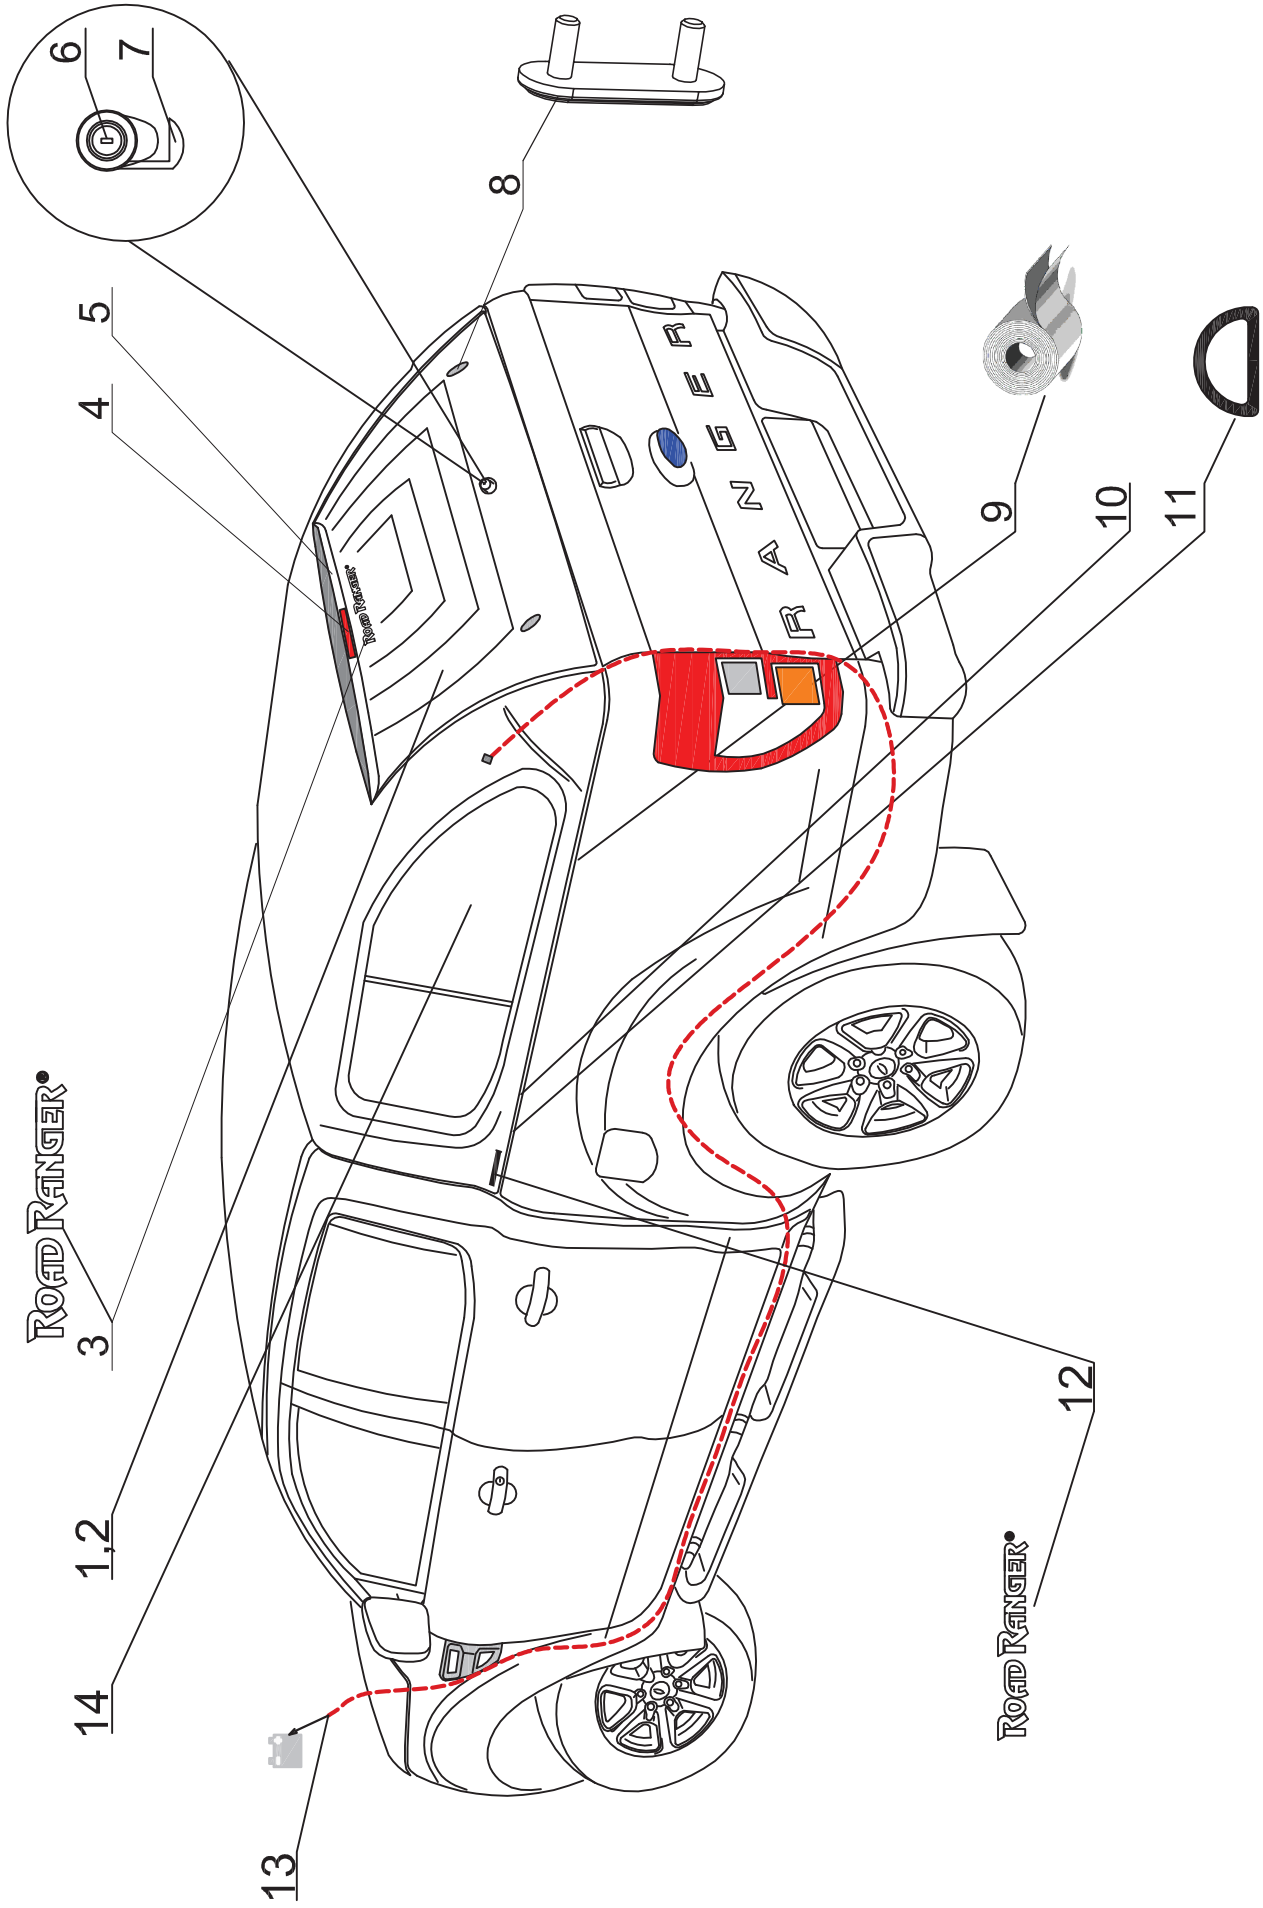

ROAD RANGER®

IK-SV-031-2011-W_E

Pczycja na rysunku/ Zeichnung nr Picture number/ Zeichnung nr	Oznaczenie po angielsku / mark in English / Bezeichnung auf English	Oznaczenie po polsku / mark in Polish / Bezeichnung auf Polnisch	Oznaczenie po Niemiecku / mark in German / Bezeichnung auf Deutsch	Kod części/ Article Code/ Artikelnummer (Road Ranger)	ILOSC / QTY / STUCK per HARDTOP SPECIAL 1900723	
						RELEASED: 2020-11-04
31	SECURITY FOR LOCKING PUSH ROAD	ZABEZPIECZENIE CIĘGNA RYGLI	SCHUBSTANGEN SCHUTZ	ET510301	2	
32	LOCK PUSH ROD FOR CENTRAL LOCK	CIĘGNO RYGLI ZAMEK CENTRALNY	SCHUBSTANGE ZENTRALVERRIEGELUNG	ET510215	1	
33	OPERATING ACTUATOR FOR CENTRAL LOCKING SYTSEM WITH LOWER COVER (L=970)	SIŁOWNIK CENTRALNEGO ZAMKA Z MASKOWNICĄ DOLNA (L=970)	STELLMOTOR FUER ELEKTRISCHE VERRIEGELUNG MIT ABDECKUNG (L=970)	ET510403M	1	
34	MOUNTING SET FOR CENTRAL LOCKING SYSTEM IN ISUZU IE	ZESTAW MONTAŻOWY DO CENTRALNEGO ZAMKA ISUZU IE	MONTAGESATZ FÜR ZENTRALVERRIEGELUNG FUER ISUZU IE	ET510224	1	
35	C.I.P SET FOR ELECTRO KIT (BACKDOOR WITH CENTRAL LOCKING SYSTEM)	KLIPSY MOCUJĄCE WIĄZKĘ ELEKTRYCZNA TYLNEJ KLAPY ZESTAW	KLIPS SATZ FUER KABELKIT (GLASSHECKSCHEIBE MIT ELEKTRISCHER VERRIEGELUNG)	ET510306	1	
36	LOCK (07_00122)	RYGIEL (07_00122)	RIEGEL (07_00122)	ET510214	2	
37	PLASTIC LONG CLINCH SET	ZESTAW SPINEK	KUNSTSTOFFSTIFTE SATZ LANG	ET312731	1	
38	UPPER LOCK COVER FOR CENTRAL LOCK- BACKDOOR (L=970)	MASKOWNICA GÓRNA GŁÓWNA KLAPY TYLNEJ (L=970)	SCHUBSTANGENKANAL - OBERTTEIL FUER HECKKLAPPE FUER ELEKTRISCHE VERRIEGELUNG (L=970)	ET312734M	1	
39	SEALING E2 548/SK-AF (08_12356) 1,5m	USZCZELKA E2 548/SK-AF (08_12356) 1,5m	GUMMIDICHTUNG E2 548/SK-AF (08_12356) 1,5m	ET200008	1	
40	SEALING SD-5x/4 (08_00370) 2x0,1m	USZCZELKA SD-5x/4 (08_00370) 2x0,1m	GUMMIDICHTUNG SD-5x/4 (08_00370) 2x0,1m	ET710063	1	
41	GAS SPRING BRACKET SET	SWORZEŃ SIŁOWNIKA ZESTAW	GASDRUCKFEDERKOPF UND HALTER-SET	ET610022	2	
42	GAS SPRING BRACKET BLACK CINK-PLATED	SWORZEŃ SIŁOWNIKA CZARNY OCYNK	GASDRUCKFEDERKOPF (SCHRAUBE) SCHWARZ VERZINKT	ET610034	2	
43	HINGE (07_99673) LEFT/RIGHT 1PCS	ZAWIAS (07_99673) LEWY/ PRAWY1szt.	SCHARNIER (07_99673) LINKS/ RECHTS 1 STK.	ET510137	2	
44	SEALING WM-309 (08_00333) 3m	USZCZELKA WM-309 (08_00333) 3m	GUMMIDICHTUNG WM-309 (08_00333) 3m	ET710011	1	

FO DC RH 01 3 IE SPECIAL 1900723

ROAD RANGER®

IK-SV-031-2011-W_E

FO DC RH 01 3 IE

SPECIAL 1900723