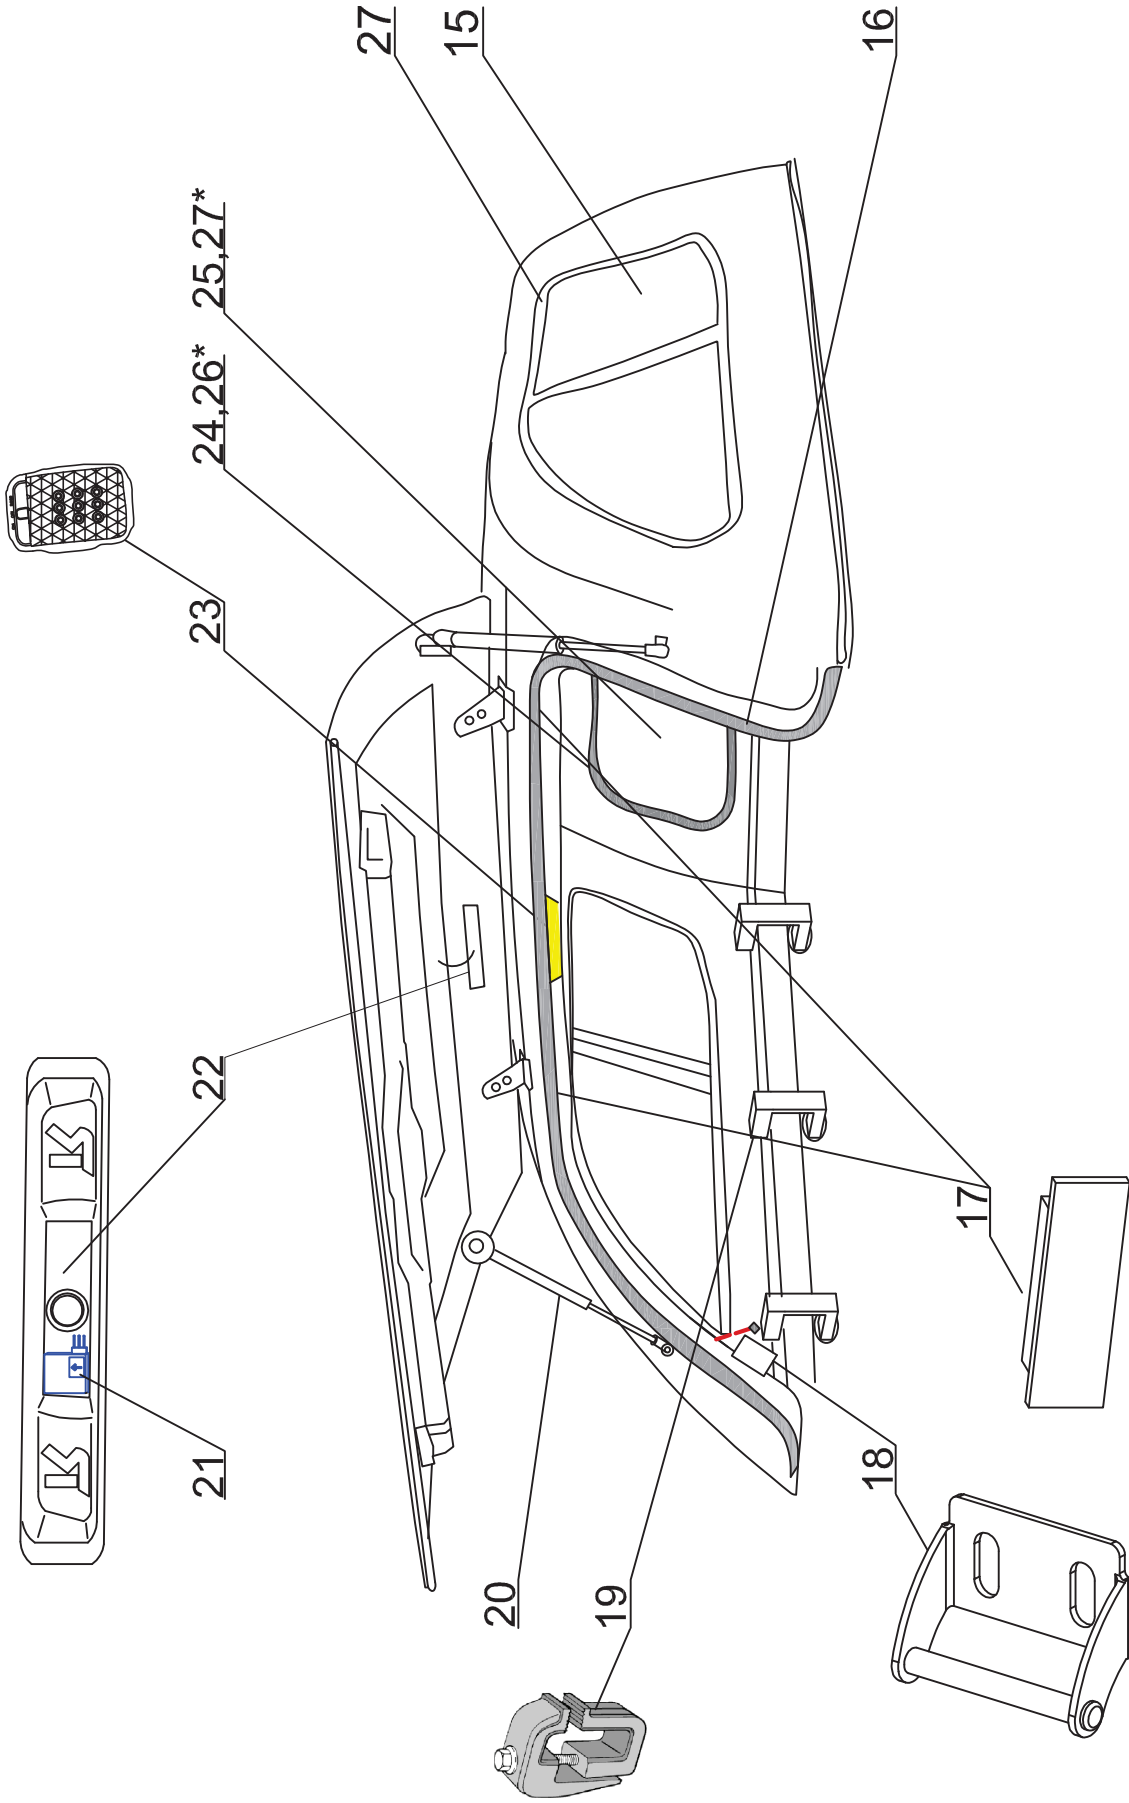

ROAD RANGER®

IK-SV-031-2011-W_E

FO DC RH 01 3 IE SPECIAL 1900723