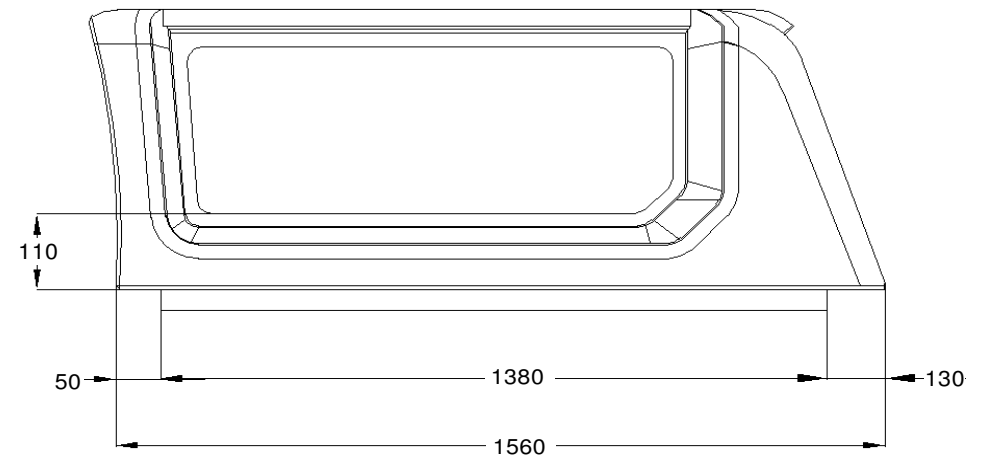

Net weight: 62,00 kg
 Gross weight: 97,00 kg
 Volume: 0 m³

7 X 70 X 10000 A/60/PT3 PE-L - 0,35 szt
 7 X 40 X 10000 A/60/PT3 PE-L - 0,16 szt

Net weight: 57,00 kg
 Gross weight: 90,00 kg
 Volume: 0 m3

7 X 70 X 10000 A/60/PT3 PE-L - 0,35 szt
 7 X 40 X 10000 A/60/PT3 PE-L - 0,16 szt

Net weight: 57,00 kg
 Gross weight: 90,00 kg
 Volume: 0 m³

7 X 70 X 10000 A/60/PT3 PE-L - 0,35 szt
 7 X 40 X 10000 A/60/PT3 PE-L - 0,16 szt