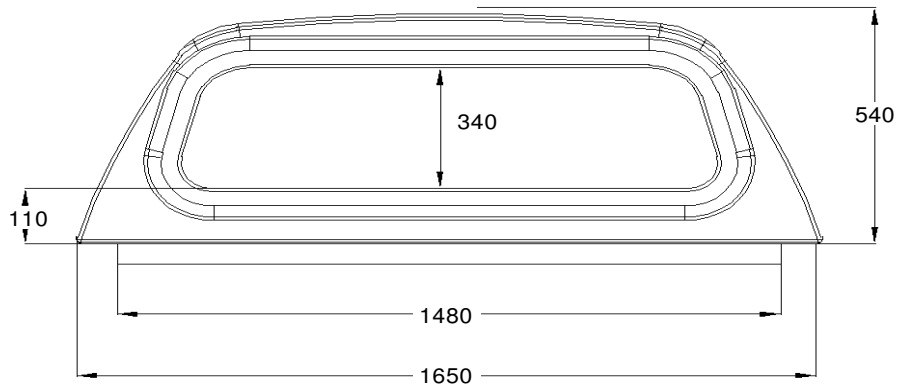

Net weight: 51,00 kg
 Gross weight: 83,00 kg
 Volume: 0 m³

7 X 70 X 10000 A/60/PT3 PE-L - 0,35 szt
 7 X 40 X 10000 A/60/PT3 PE-L - 0,16 szt

Net weight: 59,00 kg
 Gross weight: 93,00 kg
 Volume: 0 m3

7 X 70 X 10000 A/60/PT3 PE-L - 0,35 szt
 7 X 40 X 10000 A/60/PT3 PE-L - 0,16 szt

Net weight: 62,00 kg
 Gross weight: 97,00 kg
 Volume: 0 m³

7 X 70 X 10000 A/60/PT3 PE-L - 0,35 szt
 7 X 40 X 10000 A/60/PT3 PE-L - 0,16 szt

Net weight: 57,00 kg
 Gross weight: 90,00 kg
 Volume: 0 m3

7 X 70 X 10000 A/60/PT3 PE-L - 0,35 szt
 7 X 40 X 10000 A/60/PT3 PE-L - 0,16 szt

Net weight: 57,00 kg
 Gross weight: 90,00 kg
 Volume: 0 m³

7 X 70 X 10000 A/60/PT3 PE-L - 0,35 szt
 7 X 40 X 10000 A/60/PT3 PE-L - 0,16 szt