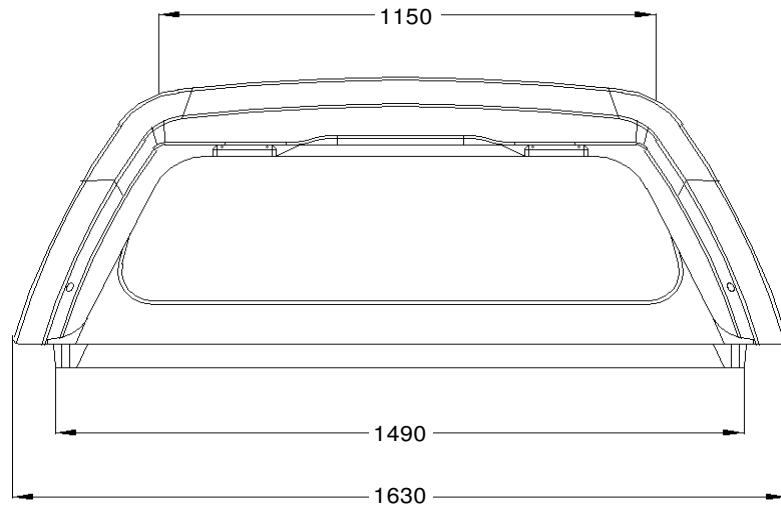

Net weight: 51,00 kg
 Gross weight: 83,00 kg
 Volume: 0 m³

7 X 70 X 10000 A/60/PT3 PE-L - 0,35 szt
 7 X 40 X 10000 A/60/PT3 PE-L - 0,16 szt

Net weight: 59,00 kg
 Gross weight: 93,00 kg
 Volume: 0 m3

7 X 70 X 10000 A/60/PT3 PE-L - 0,35 szt
 7 X 40 X 10000 A/60/PT3 PE-L - 0,16 szt

Net weight: 62,00 kg
 Gross weight: 97,00 kg
 Volume: 0 m³

7 X 70 X 10000 A/60/PT3 PE-L - 0,35 szt
 7 X 40 X 10000 A/60/PT3 PE-L - 0,16 szt

Net weight: 57,00 kg
 Gross weight: 90,00 kg
 Volume: 0 m3

7 X 70 X 10000 A/60/PT3 PE-L - 0,35 szt
 7 X 40 X 10000 A/60/PT3 PE-L - 0,16 szt

Net weight: 57,00 kg
 Gross weight: 90,00 kg
 Volume: 0 m³

7 X 70 X 10000 A/60/PT3 PE-L - 0,35 szt
 7 X 40 X 10000 A/60/PT3 PE-L - 0,16 szt