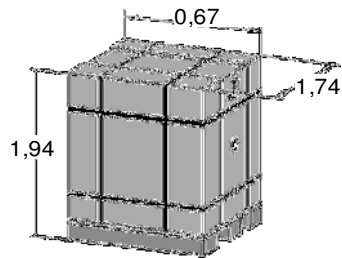

Net weight: 51,00 kg
 Gross weight: 83,00 kg
 Volume: 0 m³

7 X 70 X 10000 A/60/PT3 PE-L - 0,35 szt
 7 X 40 X 10000 A/60/PT3 PE-L - 0,16 szt

Net weight: 59,00 kg
 Gross weight: 93,00 kg
 Volume: 0 m3

7 X 70 X 10000 A/60/PT3 PE-L - 0,35 szt
 7 X 40 X 10000 A/60/PT3 PE-L - 0,16 szt

Net weight: 62,00 kg
 Gross weight: 97,00 kg
 Volume: 0 m³

7 X 70 X 10000 A/60/PT3 PE-L - 0,35 szt
 7 X 40 X 10000 A/60/PT3 PE-L - 0,16 szt

Net weight: 57,00 kg
 Gross weight: 90,00 kg
 Volume: 0 m3

7 X 70 X 10000 A/60/PT3 PE-L - 0,35 szt
 7 X 40 X 10000 A/60/PT3 PE-L - 0,16 szt

Net weight: 57,00 kg
 Gross weight: 90,00 kg
 Volume: 0 m³

7 X 70 X 10000 A/60/PT3 PE-L - 0,35 szt
 7 X 40 X 10000 A/60/PT3 PE-L - 0,16 szt