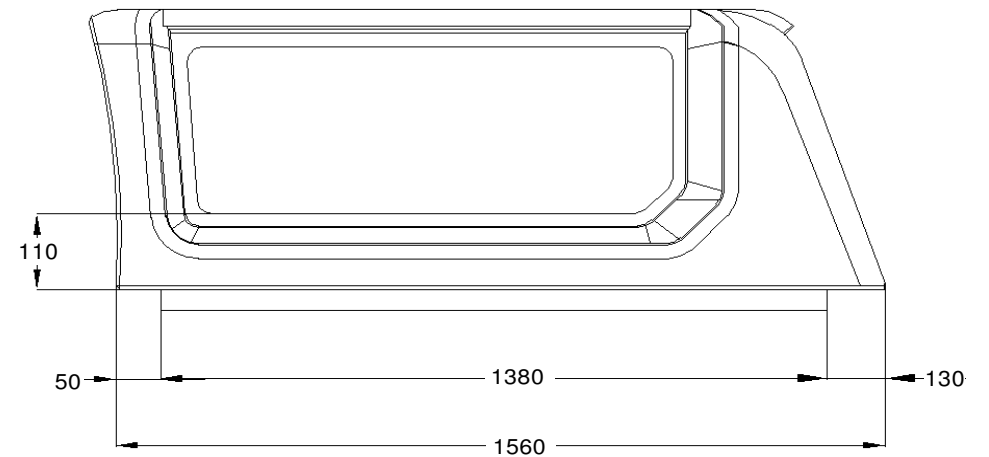

Net weight: 51,00 kg
 Gross weight: 83,00 kg
 Volume: 0 m³

7 X 70 X 10000 A/60/PT3 PE-L - 0,35 szt
 7 X 40 X 10000 A/60/PT3 PE-L - 0,16 szt

Net weight: 59,00 kg
 Gross weight: 93,00 kg
 Volume: 0 m3

7 X 70 X 10000 A/60/PT3 PE-L - 0,35 szt
 7 X 40 X 10000 A/60/PT3 PE-L - 0,16 szt

Net weight: 62,00 kg
 Gross weight: 97,00 kg
 Volume: 0 m³

7 X 70 X 10000 A/60/PT3 PE-L - 0,35 szt
 7 X 40 X 10000 A/60/PT3 PE-L - 0,16 szt

Net weight: 57,00 kg
 Gross weight: 90,00 kg
 Volume: 0 m3

7 X 70 X 10000 A/60/PT3 PE-L - 0,35 szt
 7 X 40 X 10000 A/60/PT3 PE-L - 0,16 szt

Net weight: 57,00 kg
 Gross weight: 90,00 kg
 Volume: 0 m³

7 X 70 X 10000 A/60/PT3 PE-L - 0,35 szt
 7 X 40 X 10000 A/60/PT3 PE-L - 0,16 szt