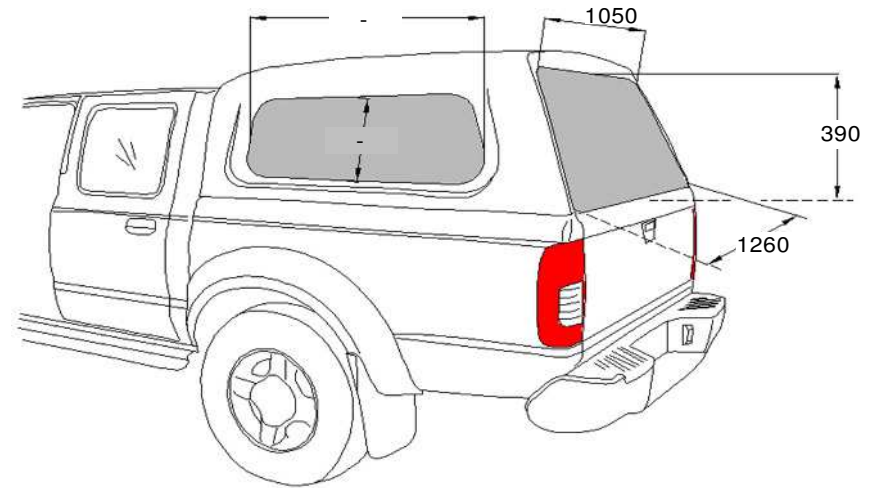

Net weight: 51,00 kg
 Gross weight: 83,00 kg
 Volume: 0 m³

7 X 70 X 10000 A/60/PT3 PE-L - 0,35 szt
 7 X 40 X 10000 A/60/PT3 PE-L - 0,16 szt

Net weight: 59,00 kg
 Gross weight: 93,00 kg
 Volume: 0 m3

7 X 70 X 10000 A/60/PT3 PE-L - 0,35 szt
 7 X 40 X 10000 A/60/PT3 PE-L - 0,16 szt

Net weight: 57,00 kg
 Gross weight: 90,00 kg
 Volume: 0 m³

7 X 70 X 10000 A/60/PT3 PE-L - 0,35 szt
 7 X 40 X 10000 A/60/PT3 PE-L - 0,16 szt