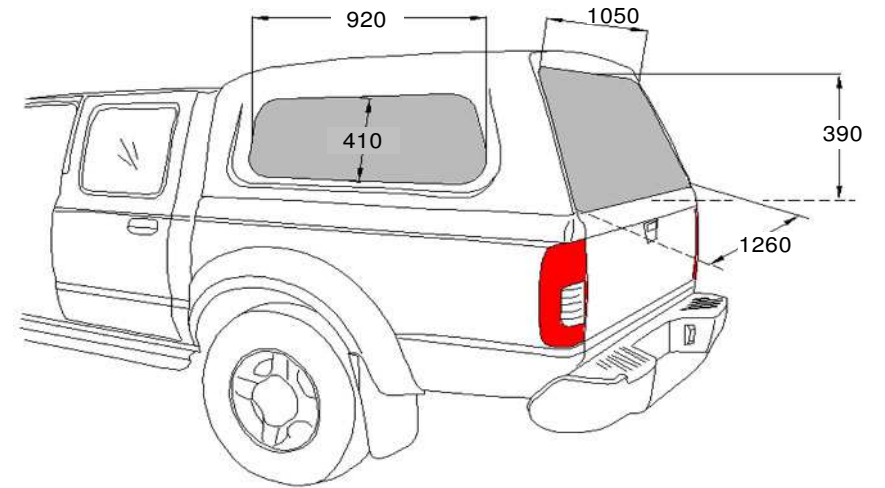

Net weight: 62,00 kg
 Gross weight: 97,00 kg
 Volume: 0 m³

7 X 70 X 10000 A/60/PT3 PE-L - 0,35 szt
 7 X 40 X 10000 A/60/PT3 PE-L - 0,16 szt

Net weight: 57,00 kg
 Gross weight: 90,00 kg
 Volume: 0 m3

7 X 70 X 10000 A/60/PT3 PE-L - 0,35 szt
 7 X 40 X 10000 A/60/PT3 PE-L - 0,16 szt

Net weight: 57,00 kg
 Gross weight: 90,00 kg
 Volume: 0 m³

7 X 70 X 10000 A/60/PT3 PE-L - 0,35 szt
 7 X 40 X 10000 A/60/PT3 PE-L - 0,16 szt