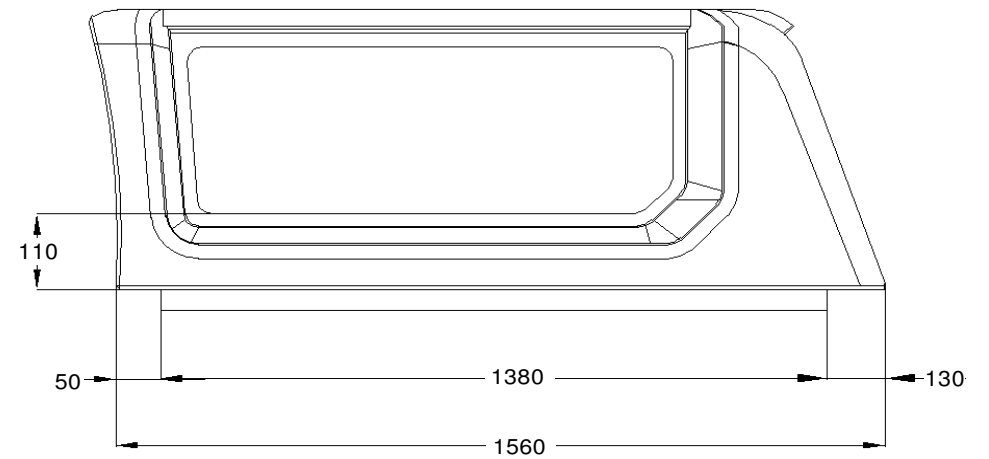

Net weight: 51,00 kg
 Gross weight: 83,00 kg
 Volume: 0 m³

7 X 70 X 10000 A/60/PT3 PE-L - 0,35 szt
 7 X 40 X 10000 A/60/PT3 PE-L - 0,16 szt

Net weight: 59,00 kg
 Gross weight: 93,00 kg
 Volume: 0 m3

7 X 70 X 10000 A/60/PT3 PE-L - 0,35 szt
 7 X 40 X 10000 A/60/PT3 PE-L - 0,16 szt

Net weight: 62,00 kg
 Gross weight: 97,00 kg
 Volume: 0 m³

7 X 70 X 10000 A/60/PT3 PE-L - 0,35 szt
 7 X 40 X 10000 A/60/PT3 PE-L - 0,16 szt

Net weight: 57,00 kg
 Gross weight: 90,00 kg
 Volume: 0 m3

7 X 70 X 10000 A/60/PT3 PE-L - 0,35 szt
 7 X 40 X 10000 A/60/PT3 PE-L - 0,16 szt

Net weight: 57,00 kg
 Gross weight: 90,00 kg
 Volume: 0 m³

7 X 70 X 10000 A/60/PT3 PE-L - 0,35 szt
 7 X 40 X 10000 A/60/PT3 PE-L - 0,16 szt