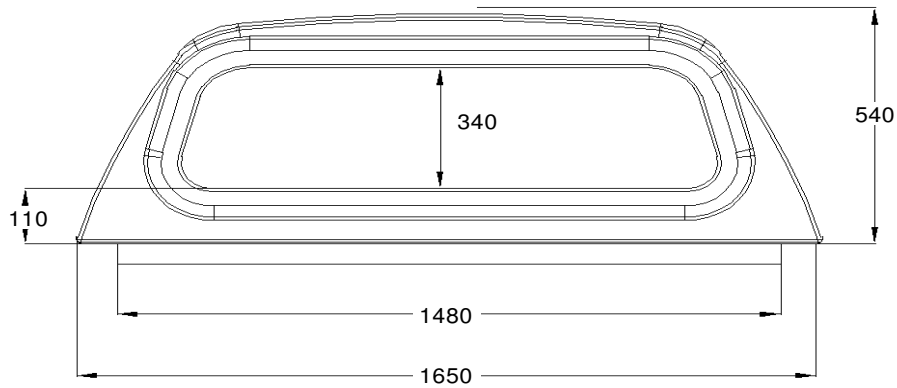

Net weight: 62,00 kg
 Gross weight: 97,00 kg
 Volume: 0 m³

7 X 70 X 10000 A/60/PT3 PE-L - 0,35 szt
 7 X 40 X 10000 A/60/PT3 PE-L - 0,16 szt

Net weight: 57,00 kg
 Gross weight: 90,00 kg
 Volume: 0 m3

7 X 70 X 10000 A/60/PT3 PE-L - 0,35 szt
 7 X 40 X 10000 A/60/PT3 PE-L - 0,16 szt

Net weight: 57,00 kg
 Gross weight: 90,00 kg
 Volume: 0 m³

7 X 70 X 10000 A/60/PT3 PE-L - 0,35 szt
 7 X 40 X 10000 A/60/PT3 PE-L - 0,16 szt