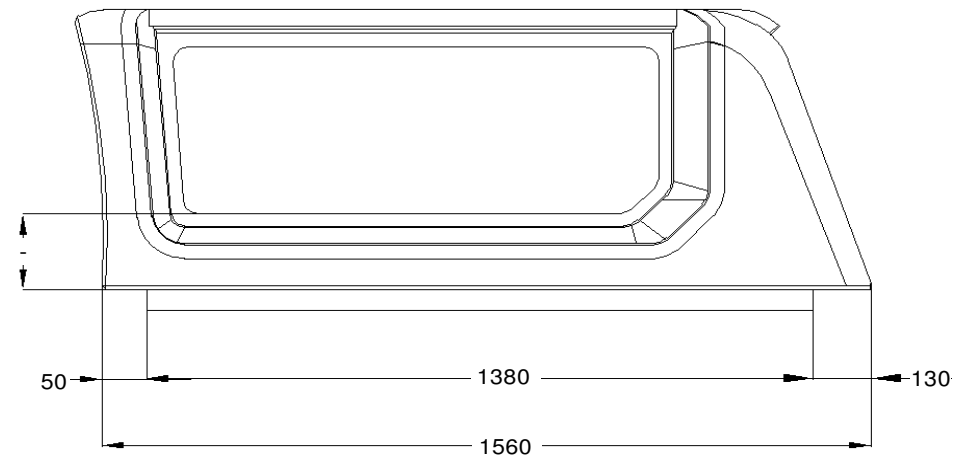

Net weight: 51,00 kg
 Gross weight: 83,00 kg
 Volume: 0 m³

7 X 70 X 10000 A/60/PT3 PE-L - 0,35 szt
 7 X 40 X 10000 A/60/PT3 PE-L - 0,16 szt

Net weight: 59,00 kg
 Gross weight: 93,00 kg
 Volume: 0 m3

7 X 70 X 10000 A/60/PT3 PE-L - 0,35 szt
 7 X 40 X 10000 A/60/PT3 PE-L - 0,16 szt

Net weight: 62,00 kg
 Gross weight: 97,00 kg
 Volume: 0 m³

7 X 70 X 10000 A/60/PT3 PE-L - 0,35 szt
 7 X 40 X 10000 A/60/PT3 PE-L - 0,16 szt

Net weight: 57,00 kg
 Gross weight: 90,00 kg
 Volume: 0 m3

7 X 70 X 10000 A/60/PT3 PE-L - 0,35 szt
 7 X 40 X 10000 A/60/PT3 PE-L - 0,16 szt

Net weight: 57,00 kg
 Gross weight: 90,00 kg
 Volume: 0 m³

7 X 70 X 10000 A/60/PT3 PE-L - 0,35 szt
 7 X 40 X 10000 A/60/PT3 PE-L - 0,16 szt