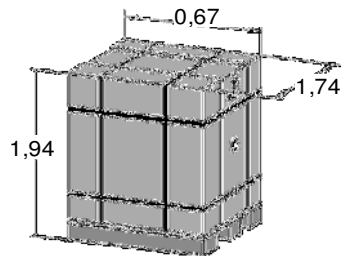

Net weight: 51,00 kg
 Gross weight: 83,00 kg
 Volume: 0 m³

7 X 70 X 10000 A/60/PT3 PE-L - 0,35 szt
 7 X 40 X 10000 A/60/PT3 PE-L - 0,16 szt

Net weight: 59,00 kg
 Gross weight: 93,00 kg
 Volume: 0 m3

7 X 70 X 10000 A/60/PT3 PE-L - 0,35 szt
 7 X 40 X 10000 A/60/PT3 PE-L - 0,16 szt

Net weight: 62,00 kg
 Gross weight: 97,00 kg
 Volume: 0 m³

7 X 70 X 10000 A/60/PT3 PE-L - 0,35 szt
 7 X 40 X 10000 A/60/PT3 PE-L - 0,16 szt

Net weight: 57,00 kg
 Gross weight: 90,00 kg
 Volume: 0 m3

7 X 70 X 10000 A/60/PT3 PE-L - 0,35 szt
 7 X 40 X 10000 A/60/PT3 PE-L - 0,16 szt

Net weight: 57,00 kg
 Gross weight: 90,00 kg
 Volume: 0 m³

7 X 70 X 10000 A/60/PT3 PE-L - 0,35 szt
 7 X 40 X 10000 A/60/PT3 PE-L - 0,16 szt