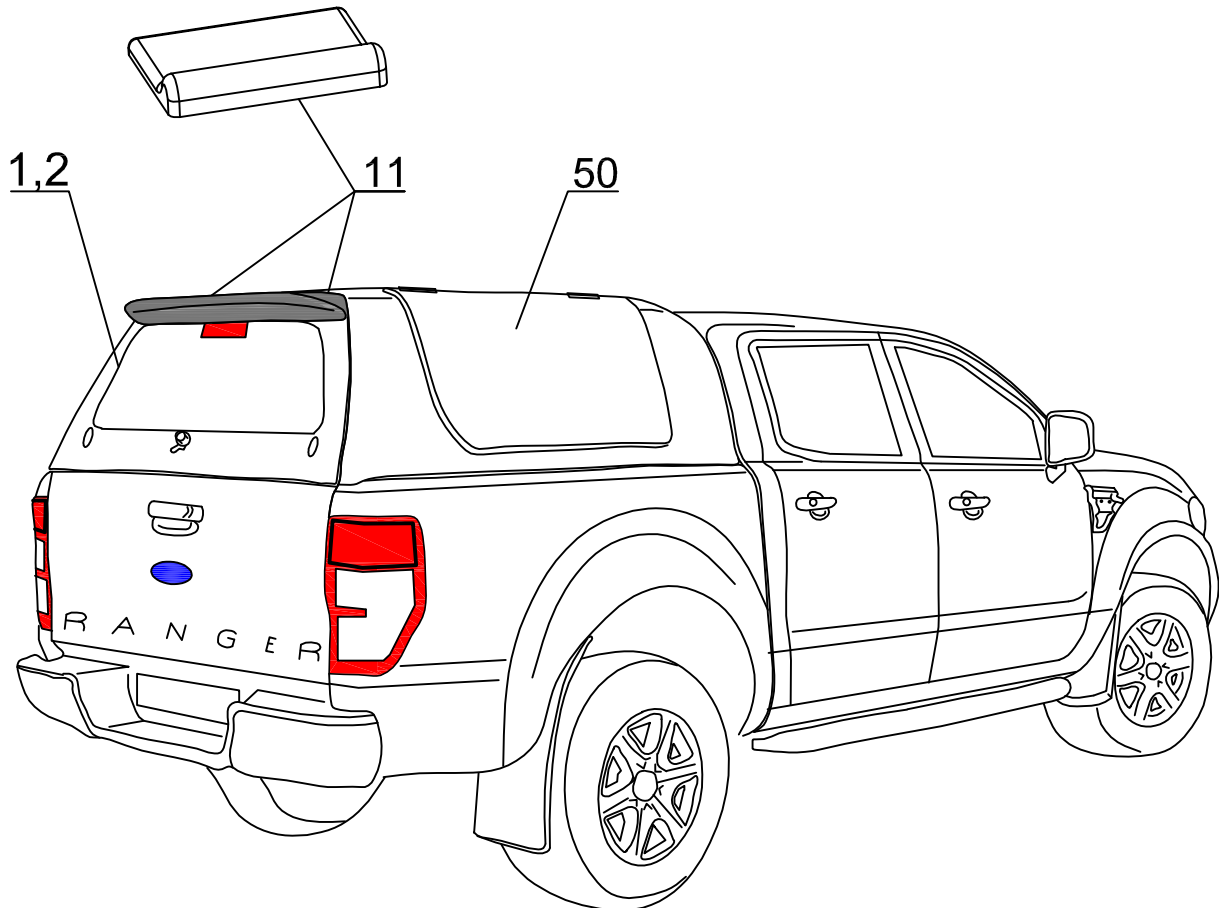

ROAD RANGER®

IK-SV-025-2013-W/D

FO DC RH 03 IE PROF1 2