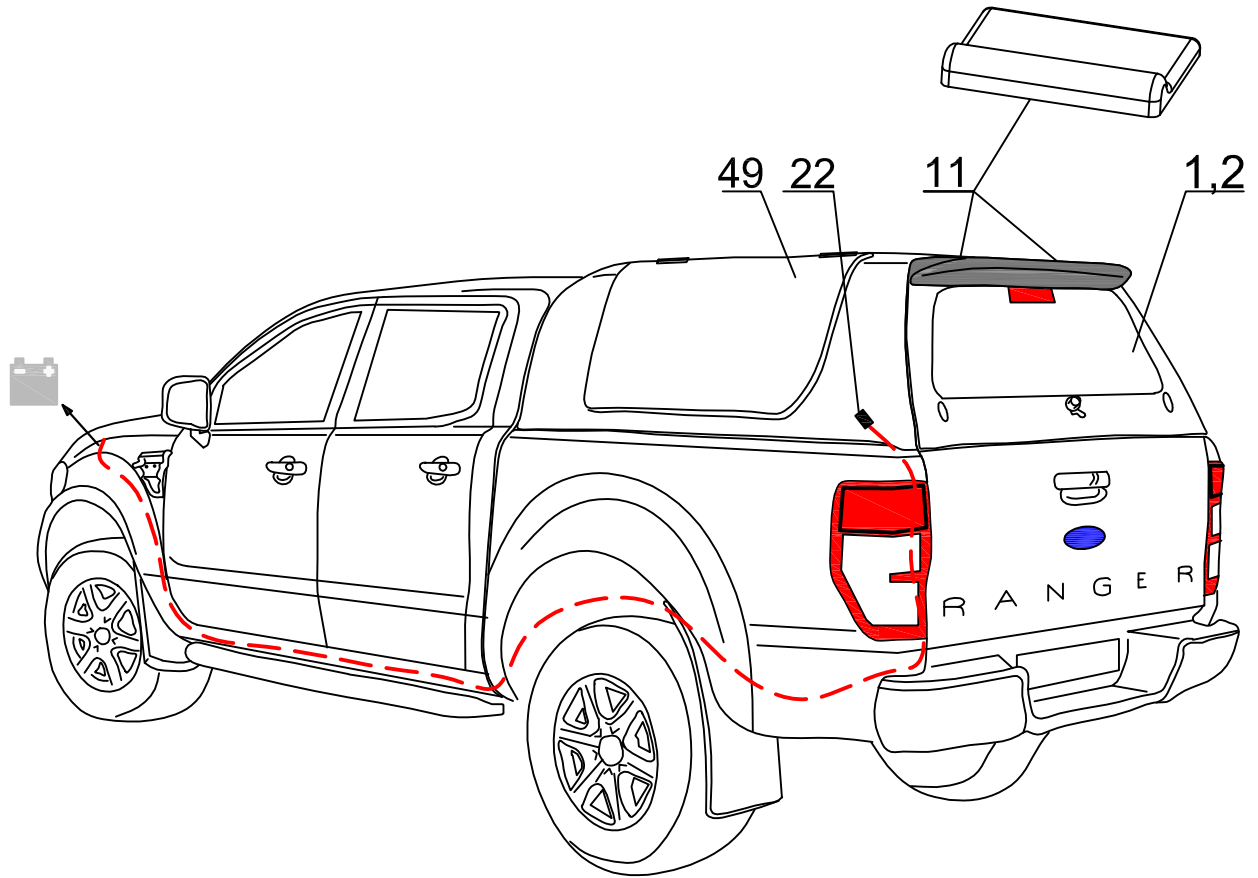

ROAD RANGER®

IK-SV-025-2013-W/D

FO DC RH 03 IE PROF1 2