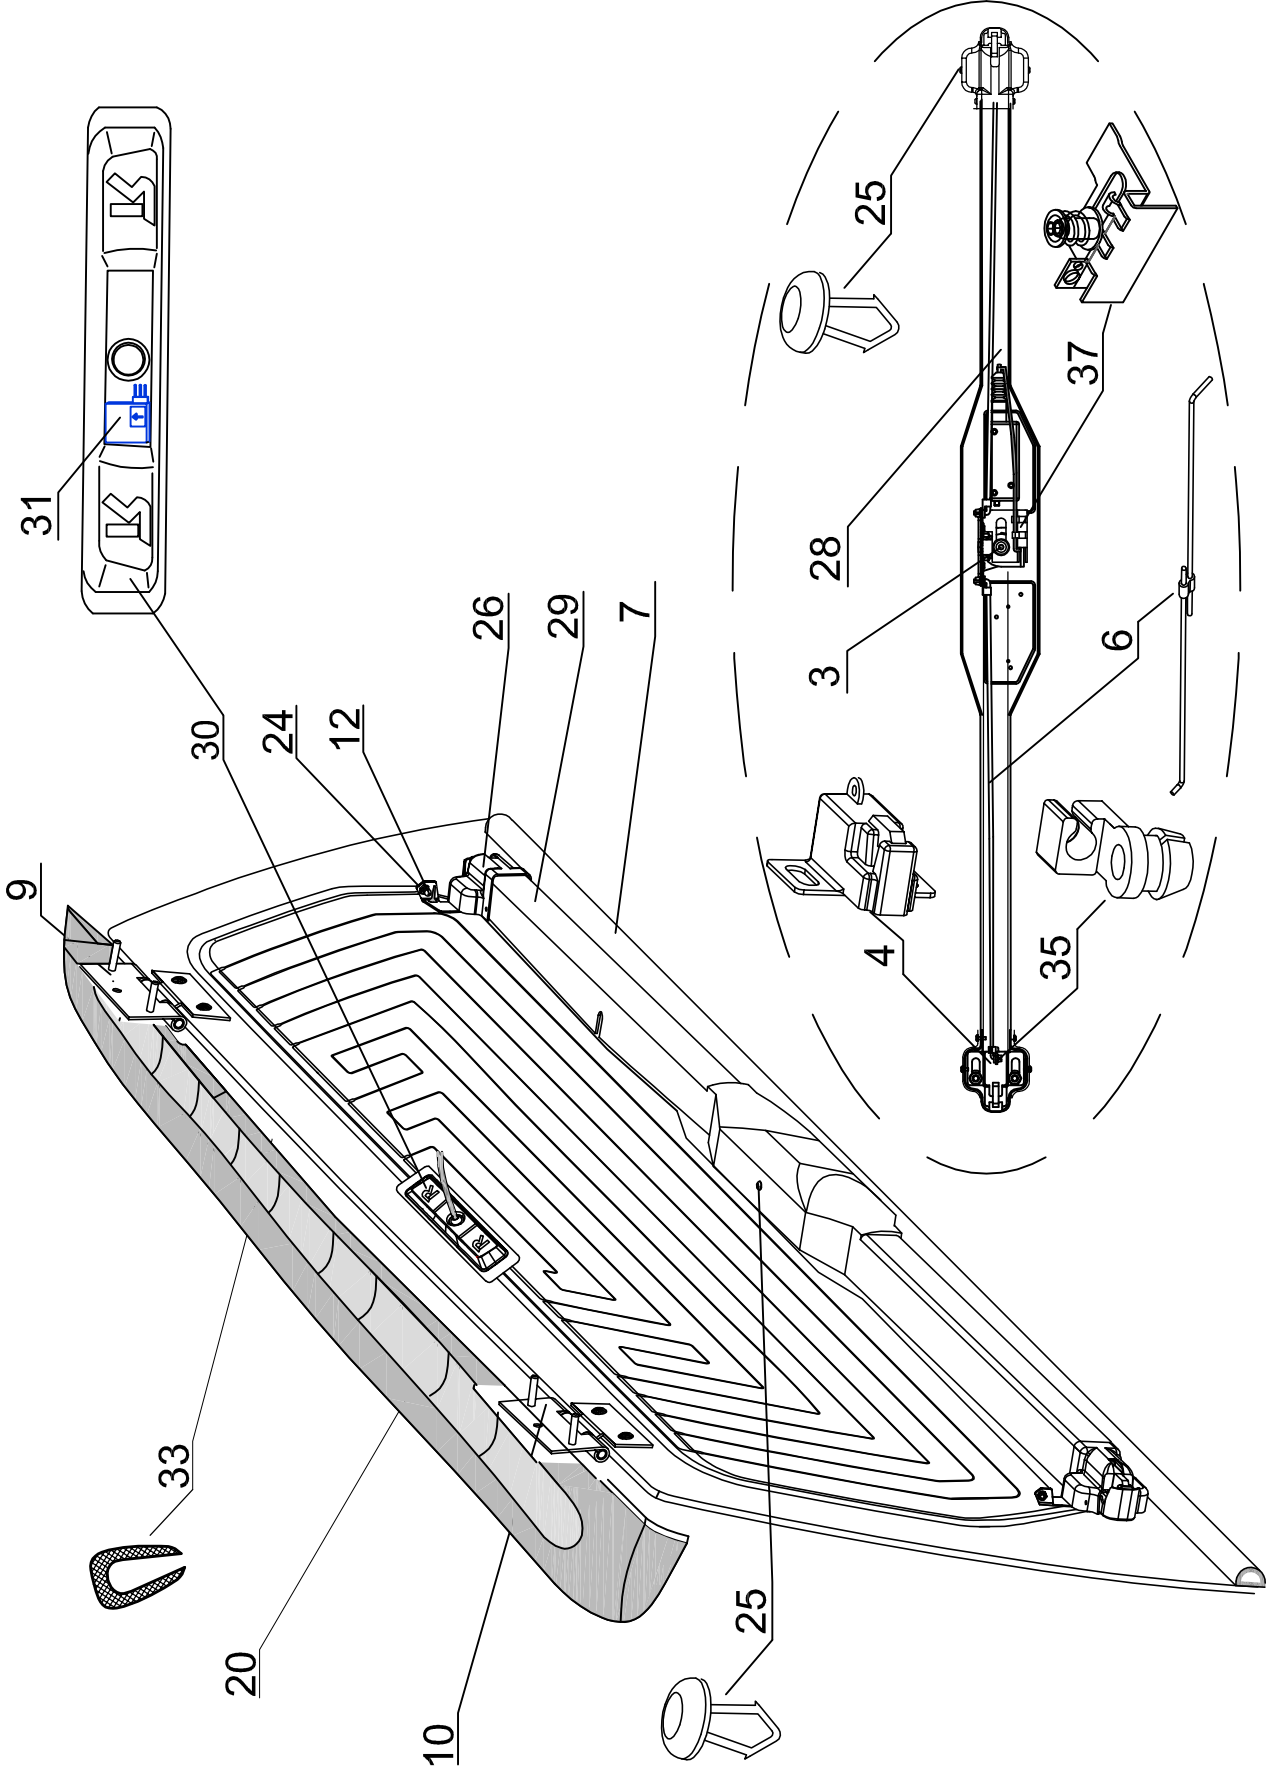

ROAD RANGER®

IK-SV-025-2013-W/D

STANDARD
SPECIAL
S2

FO DC RH 03 IE