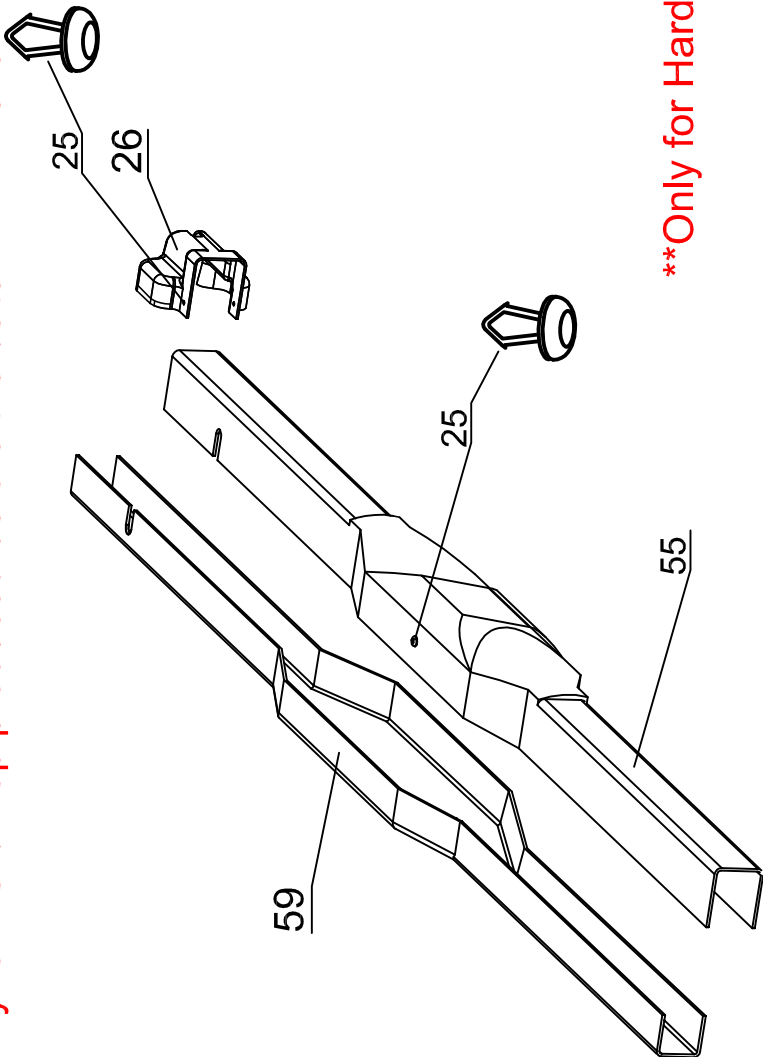

*Only for Hard-Top produced before the date: 27.11.2015

**Only for Hard-Top produced after the date: 27.11.2015