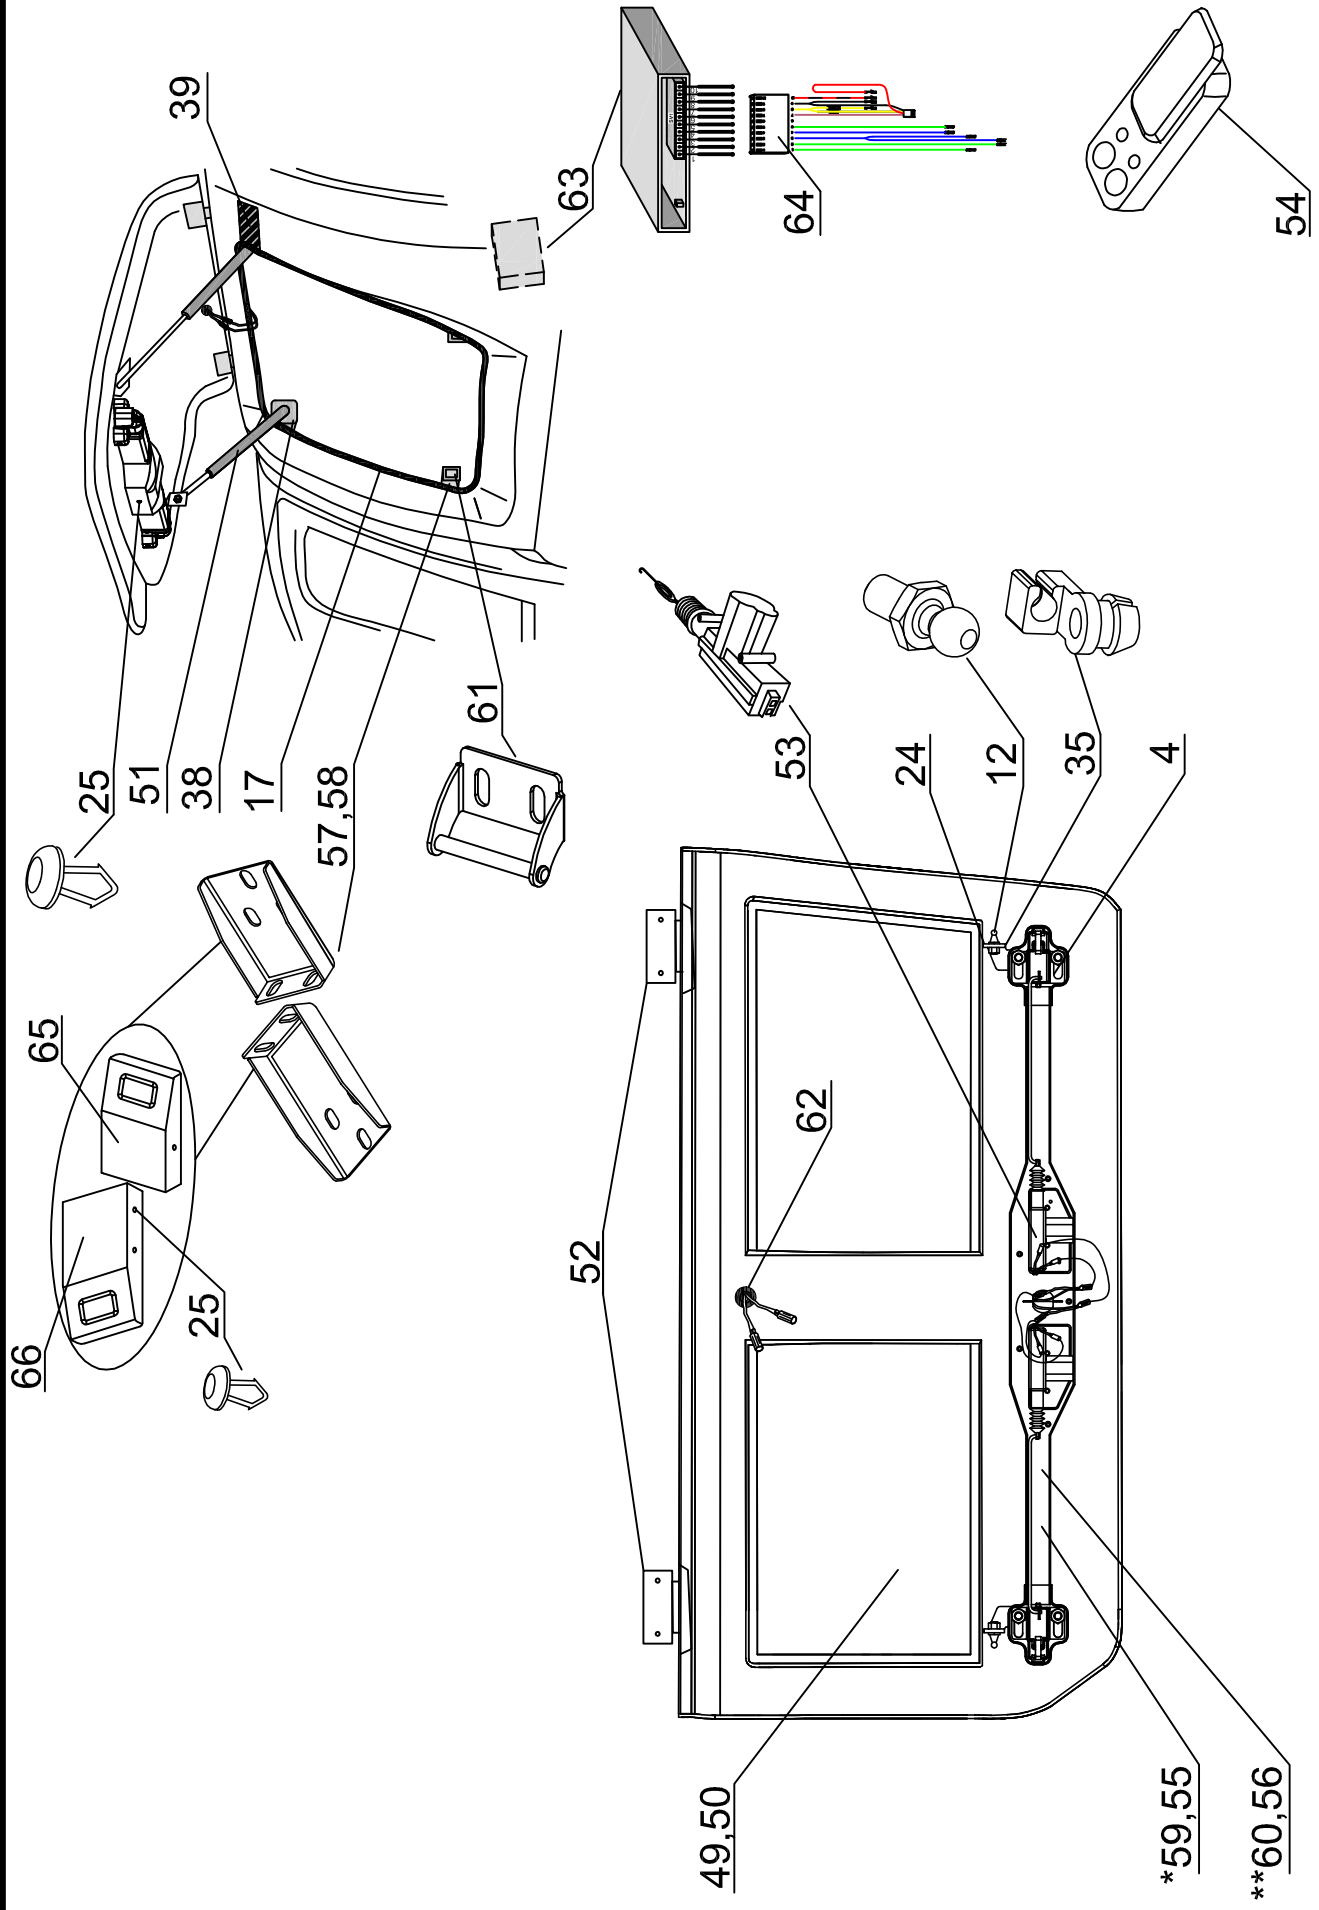

ROAD RANGER®

IK-SV-025-2013-W/D

FO DC RH 03 IE PROF 1/2