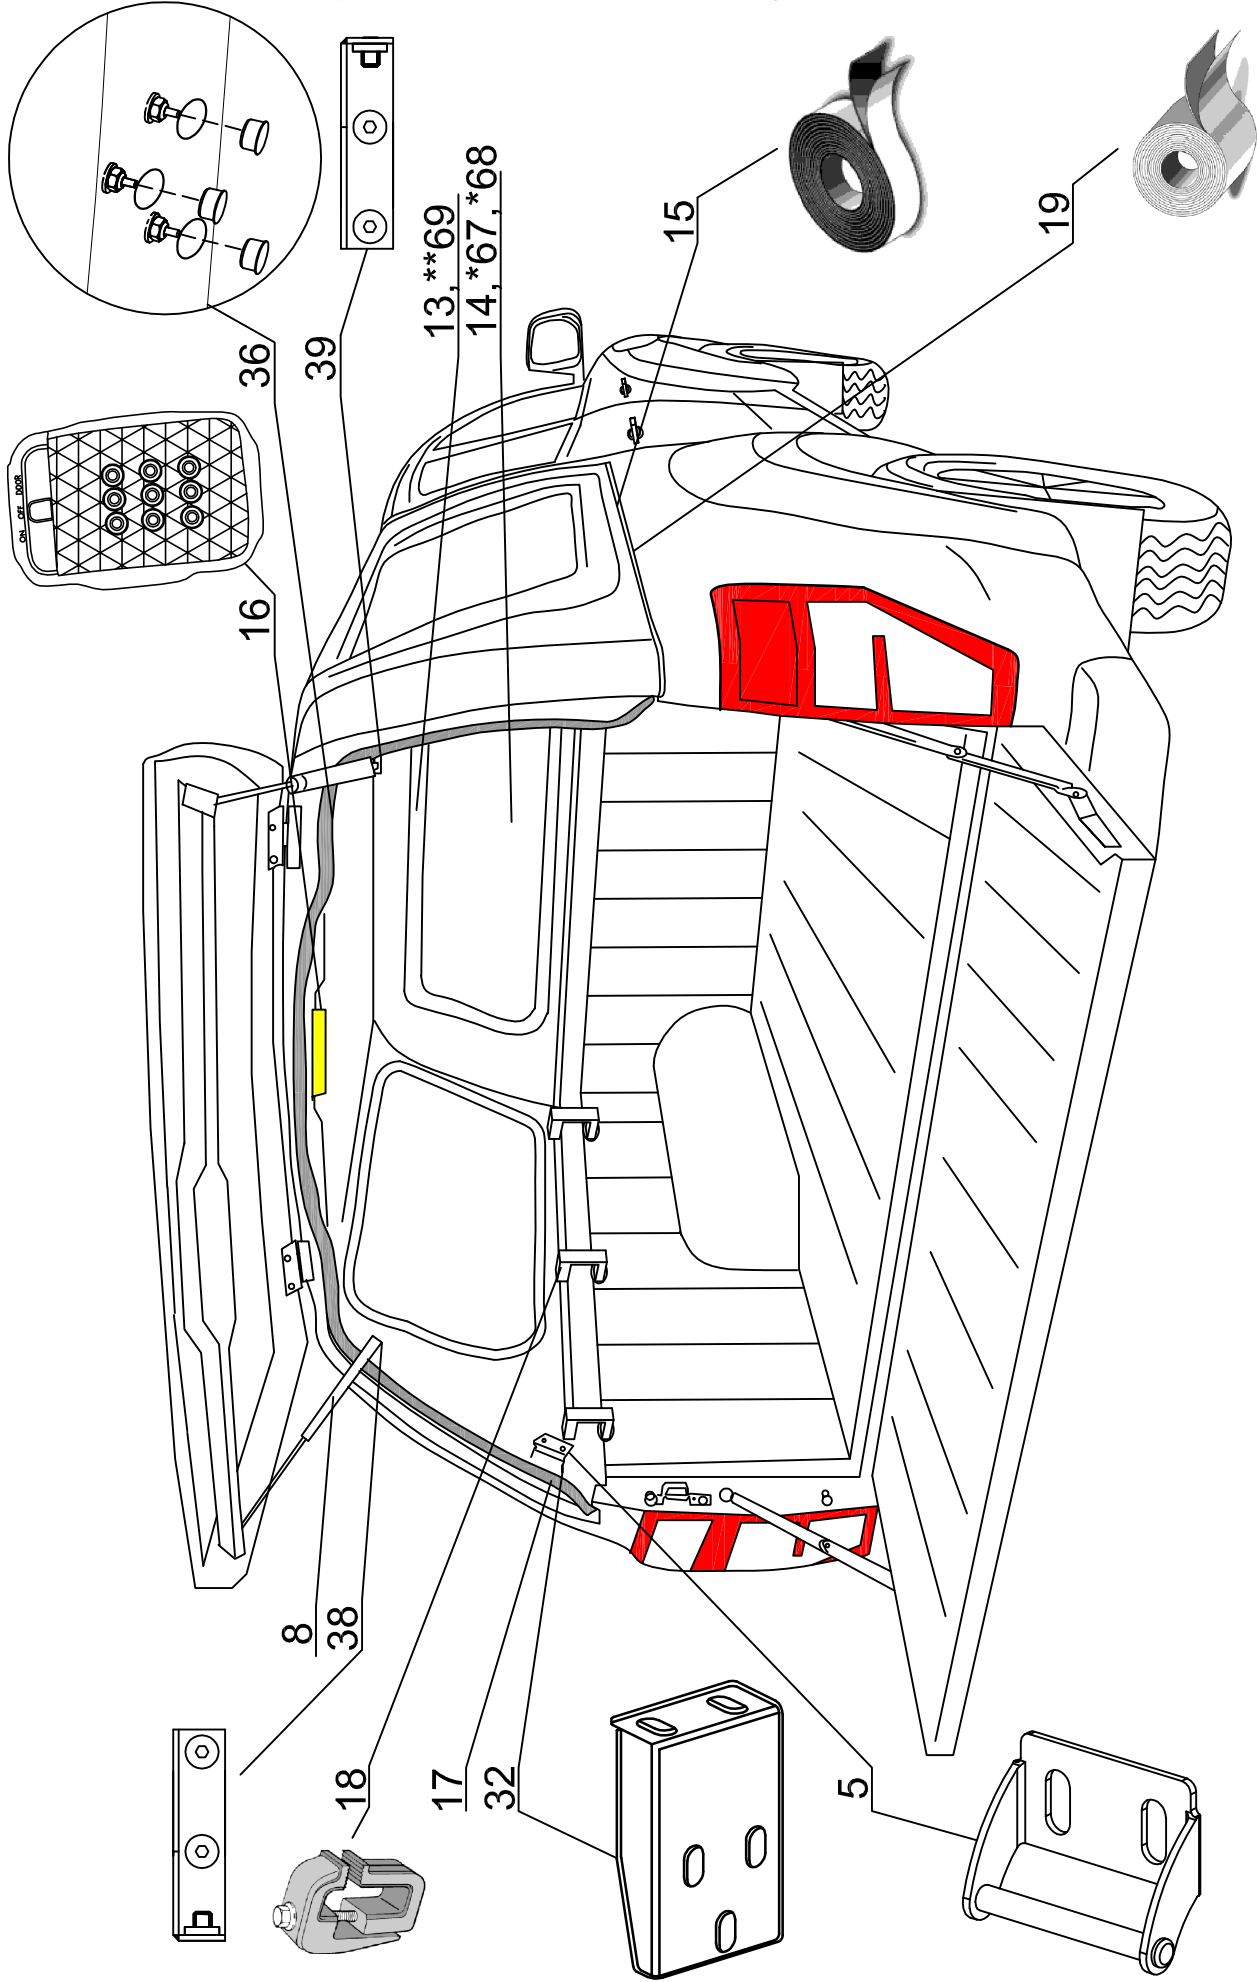

ROAD RANGER®

IK-SV-025-2013-W/D

FO DC RH 03 IE STANDARD