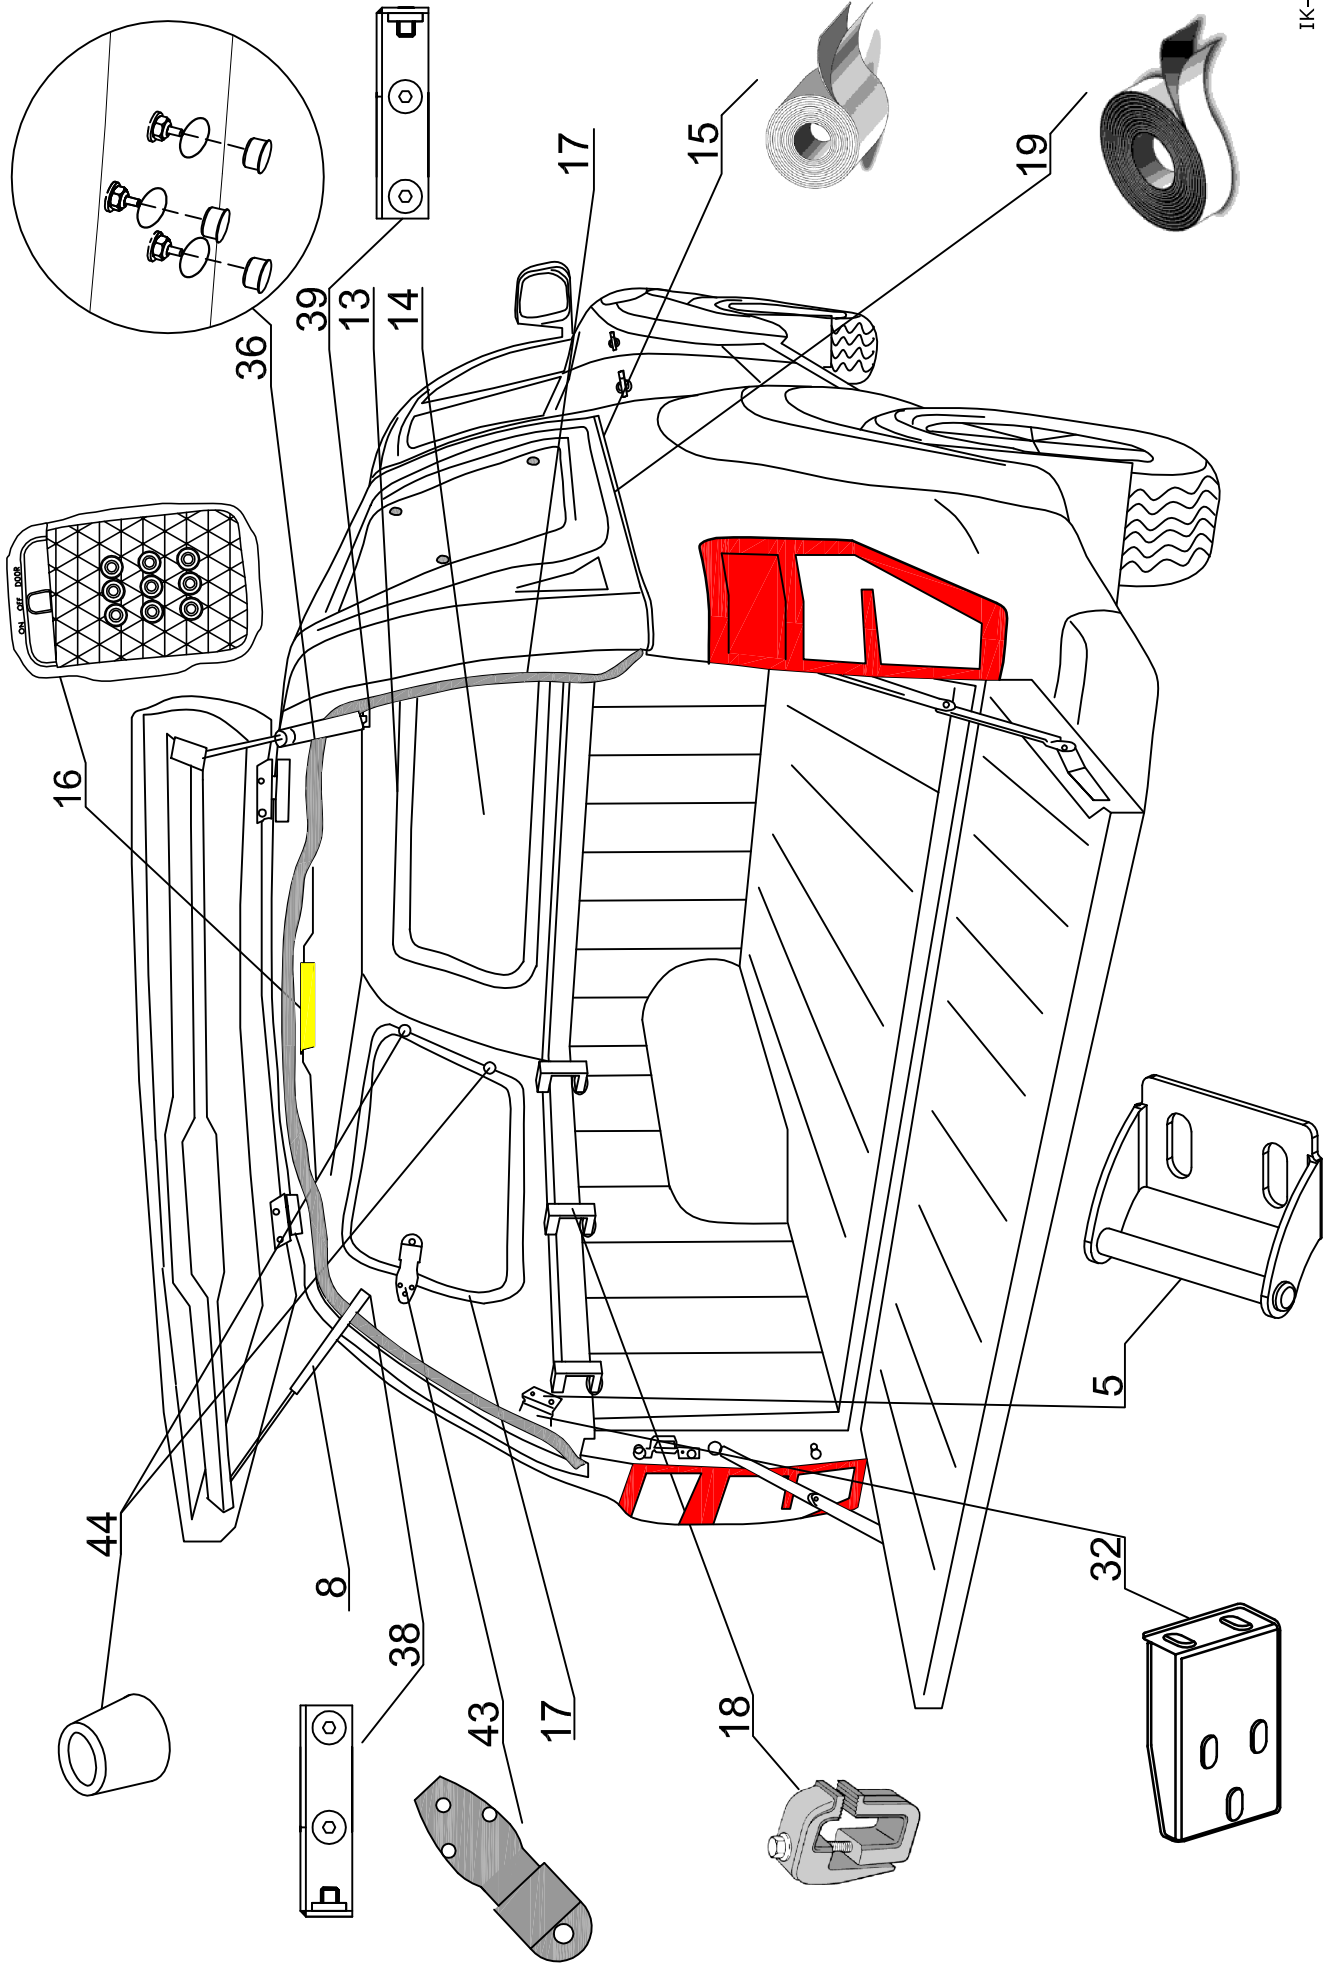

ROAD RANGER®

IK-SV-025-2013-W/D

FO DC RH 03 IE SPECIAL