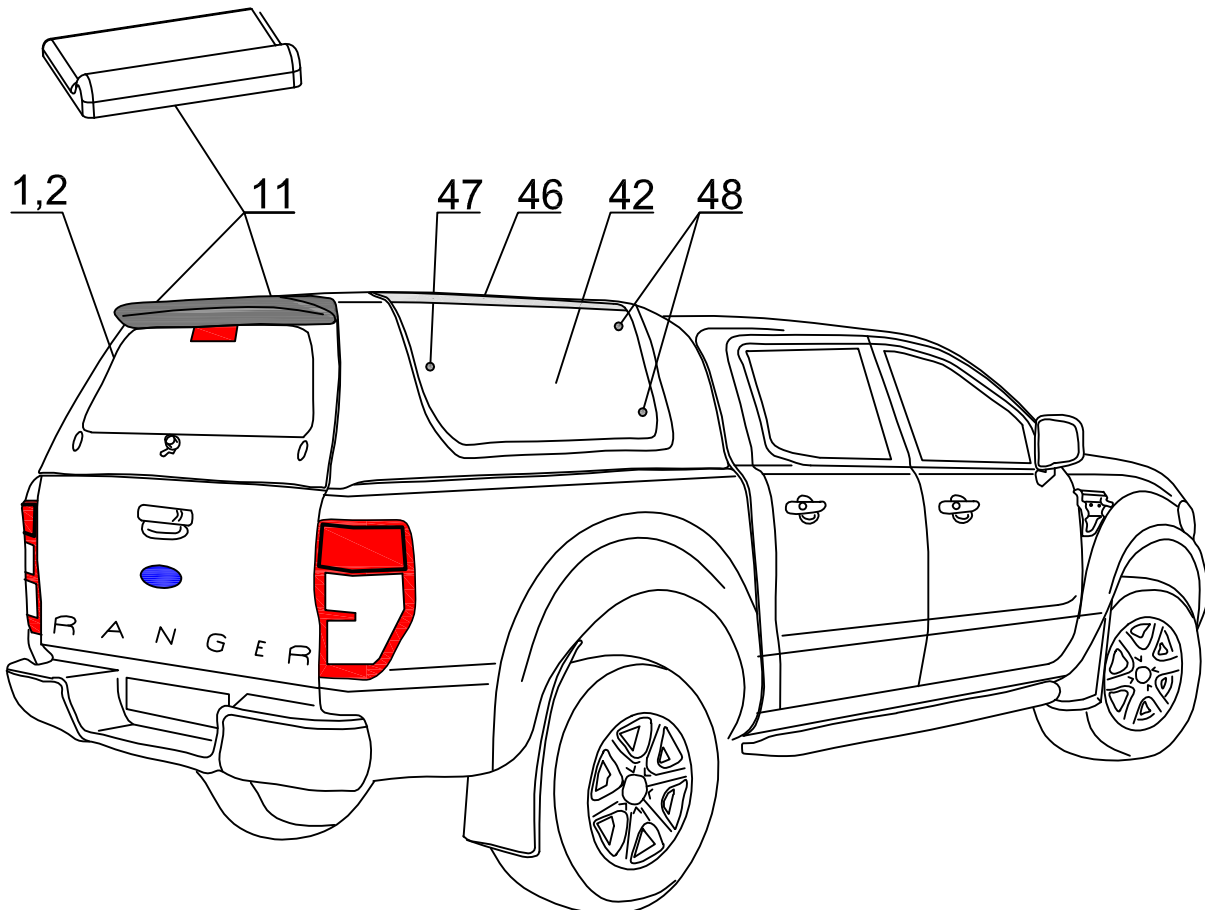

ROAD RANGER®

IK-SV-025-2013-W/D

FO DC RH 03 IE SPECIAL