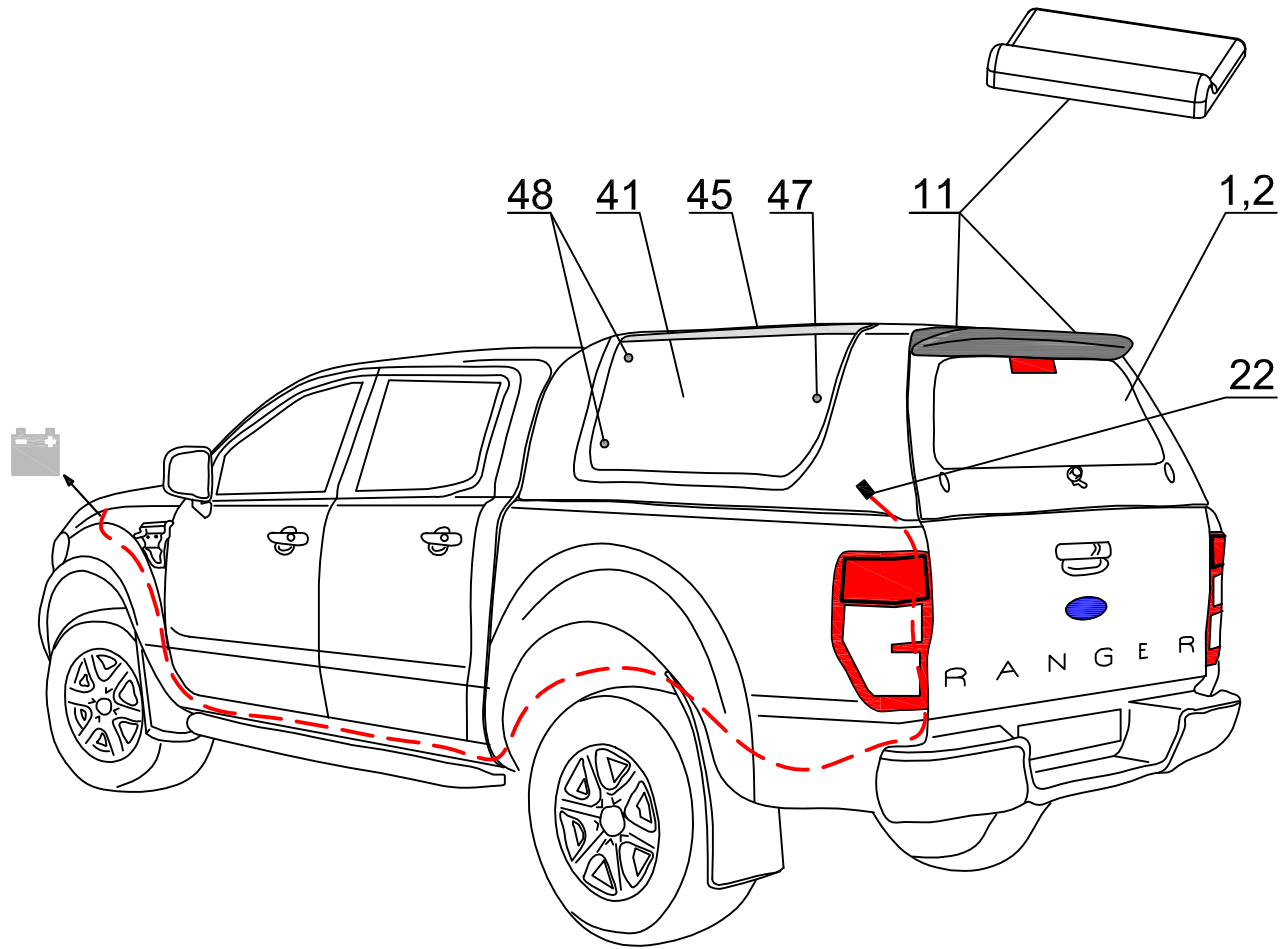

ROAD RANGER®

IK-SV-025-2013-W/D

FO DC RH 03 IE SPECIAL