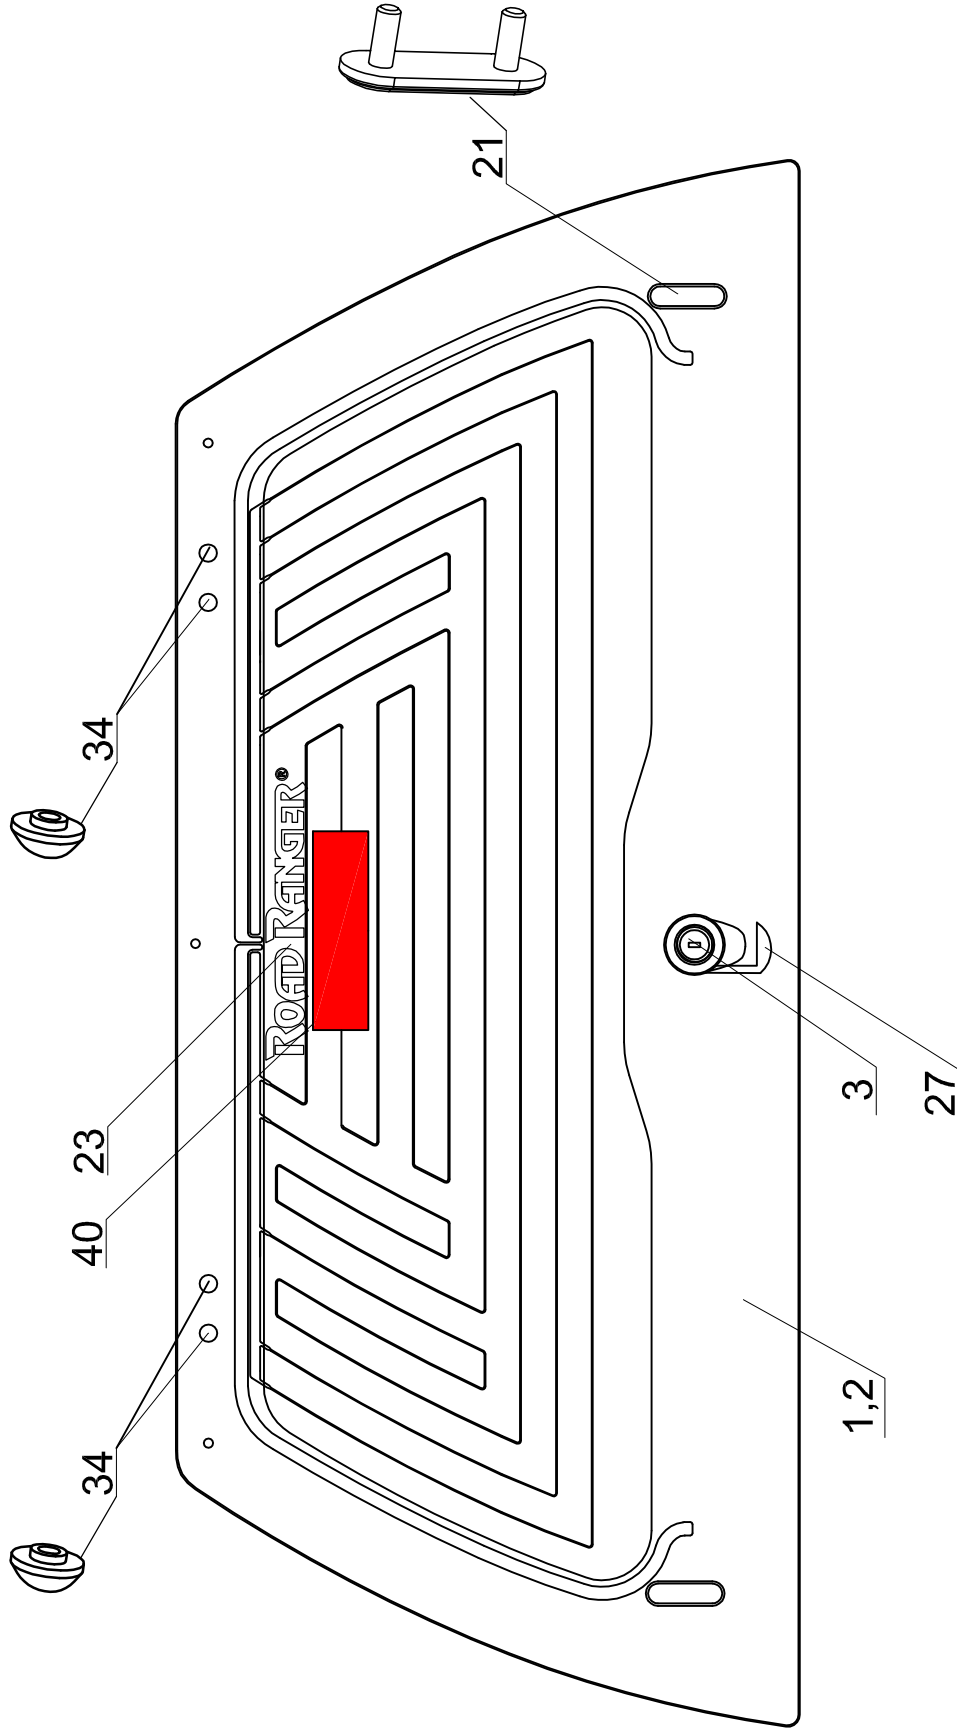

ROAD RANGER®

IK-SV-025-2013-W/D

STANDARD
SPECIAL
S2

FO DC RH 03 IE