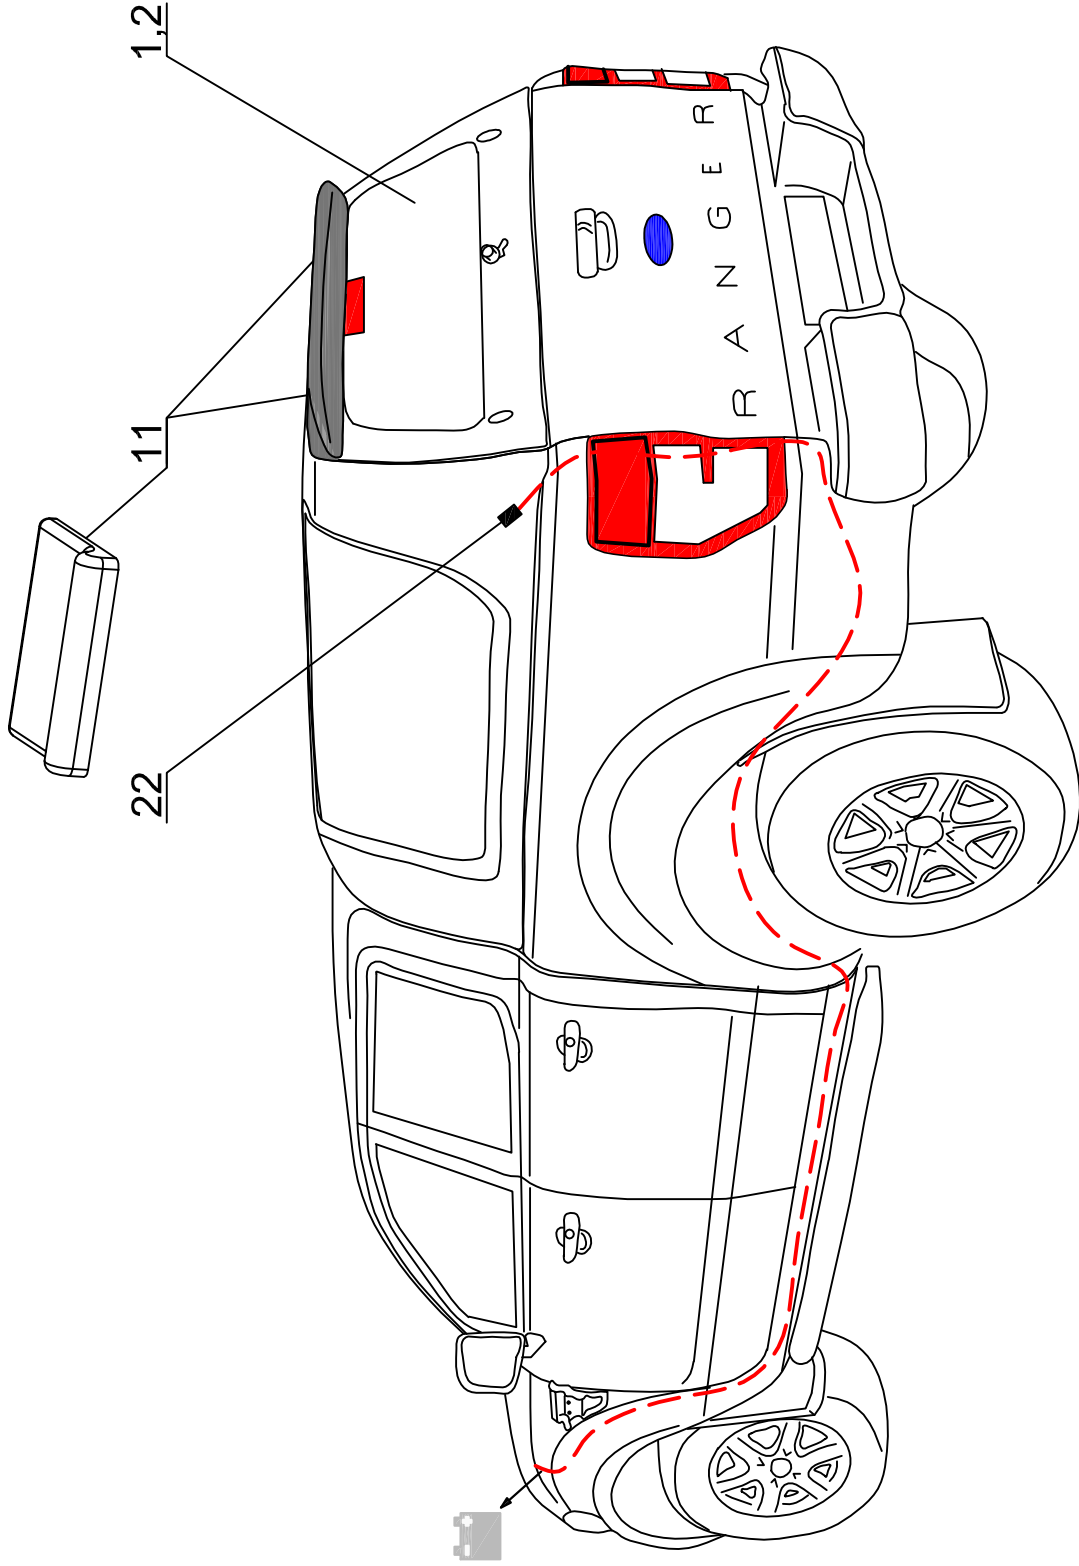

STANDARD
SPECIAL
PROFI 2

FO DC RH 03 IE

ROAD RANGER®

IK-SV-025-2013-W/D

FO DC RH 03 IE STANDARD