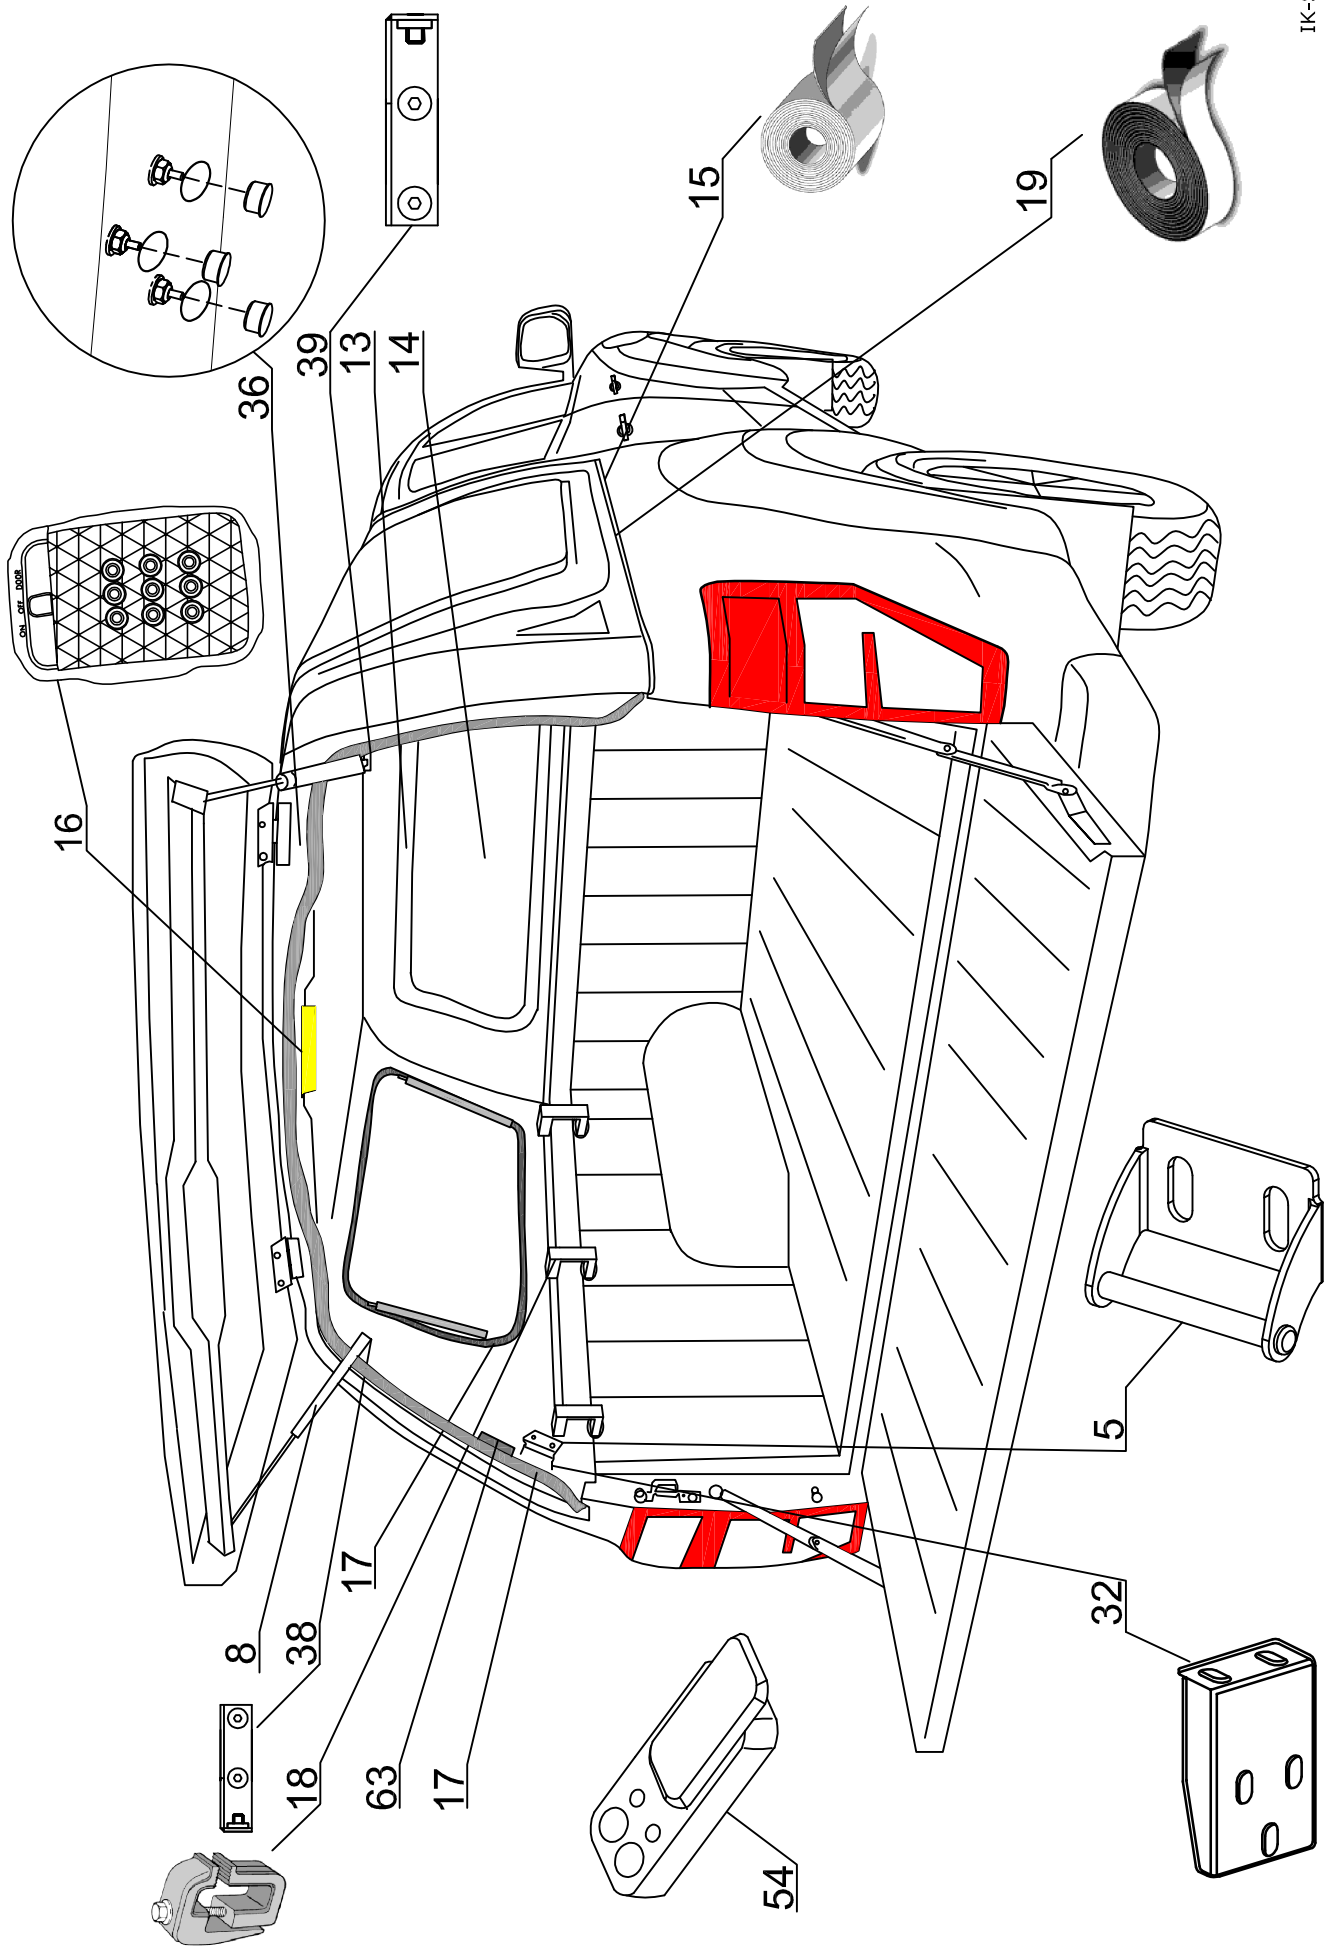

ROAD RANGER®

IK-SV-025-2013-W/D

FO DC RH 03 IE PROFI 2