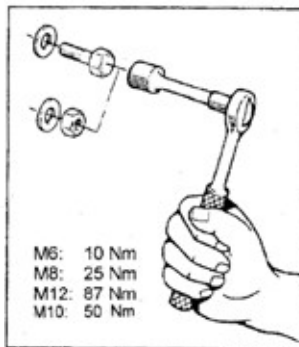

STAINLESS STEEL
DOUBLE BENDED REAR PROTECTION

ITA

DOPPIA PROTEZIONE POSTERIORE
CURVATA IN ACCIAIO INOX

FR

DOUBLE PROTECTION POSTERIEURE
EN ACCIER INOX

ISUZU D-MAX

Part List
 Lista della bulloneria
 Liste des pièces

A		TE 12X30 x 4
B		Ø 12 x 8
C		Ø 12 x 8
D		M12 x 4
E		TE 12X30 P 1.25 P 1.25 P 1.25 x 4
F		DBR/314/A x 2

ROAD RANGER®

FITTING INSTRUCTIONS ISTRUZIONI DI MONTAGGIO INSTRUCTIONS DE MONTAGE

Date Data Date	Item Code Cod.Articolo Réf. Article	Vehicle model Modello Veicolo Modèle de Voiture
27/06/12	DBR/314/IX 2PP/314/IX	ISUZU D-MAX