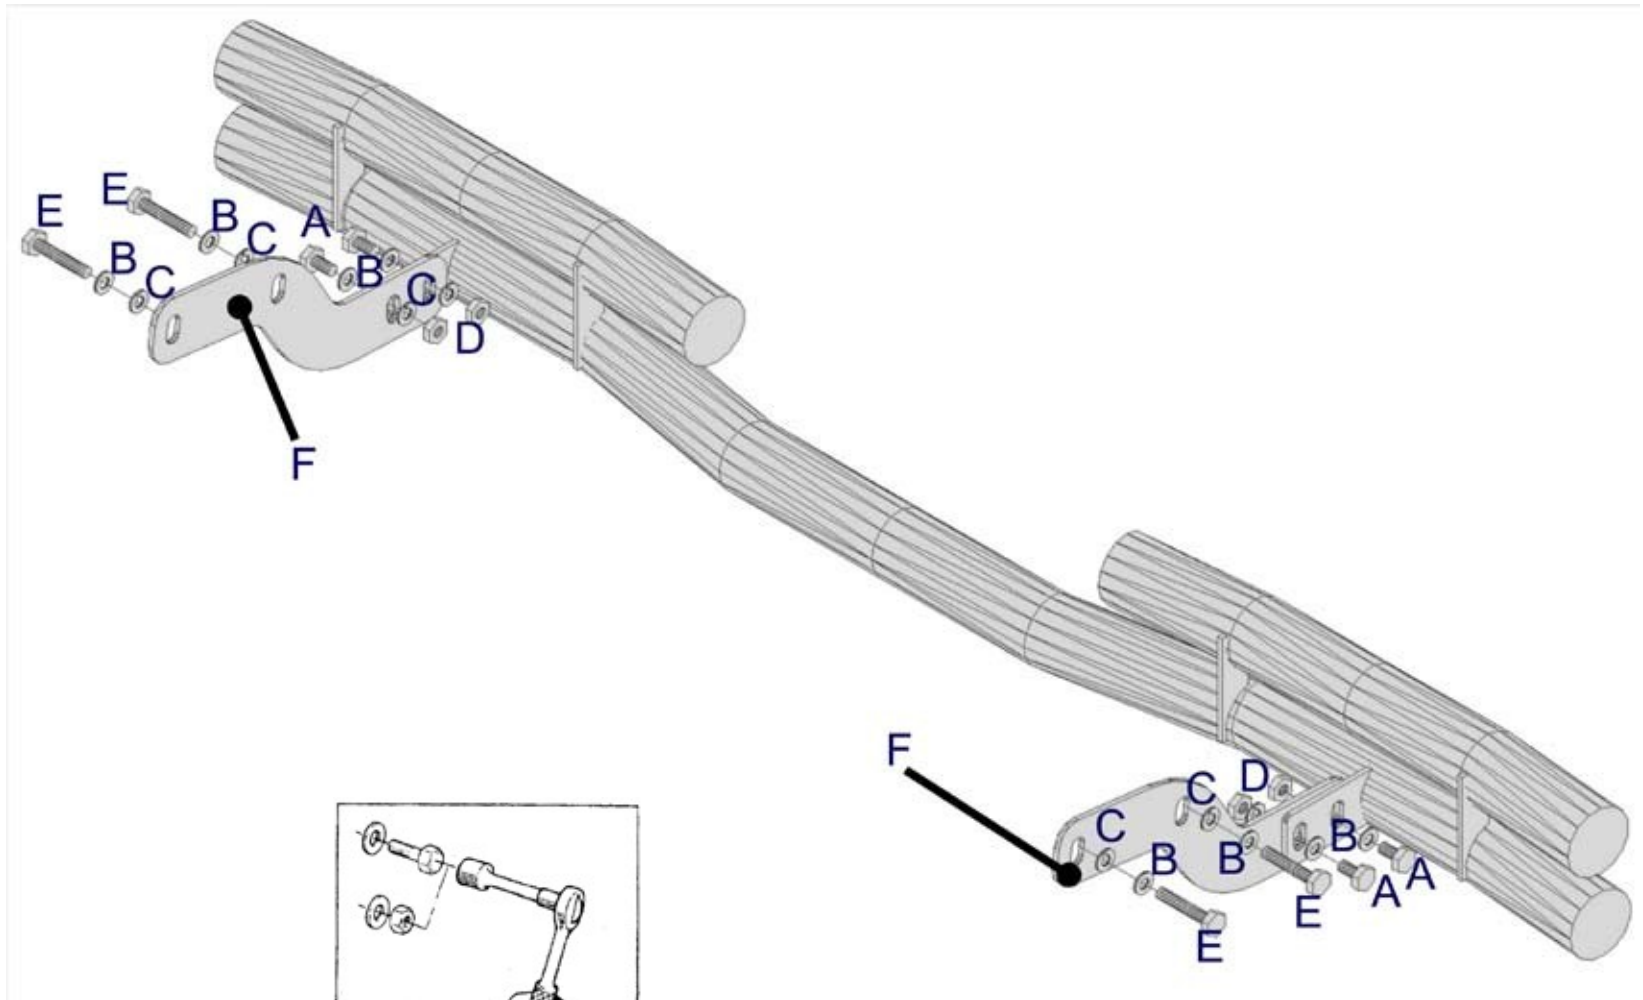

STAINLESS STEEL
DOUBLE BENDED REAR PROTECTION

ITA

DOPPIA PROTEZIONE POSTERIORE
CURVATA IN ACCIAIO INOX

FR

DOUBLE PROTECTION POSTERIEURE
EN ACCIER INOX

ISUZU D-MAX

Part List
 Lista della bulloneria
 Liste des pièces

A		TE 12X30 x 4
B		Ø 12 x 8
C		Ø 12 x 8
D		M12 x 4
E		TE 12X30 P 1.25 P 1.25 P 1.25 x 4
F		DBR/314/A x 2

ROAD RANGER®

FITTING INSTRUCTIONS ISTRUZIONI DI MONTAGGIO INSTRUCTIONS DE MONTAGE

Date Data Date	Item Code Cod.Articolo Réf. Article	Vehicle model Modello Veicolo Modèle de Voiture
27/06/12	DBR/314/IX 2PP/314/IX	ISUZU D-MAX