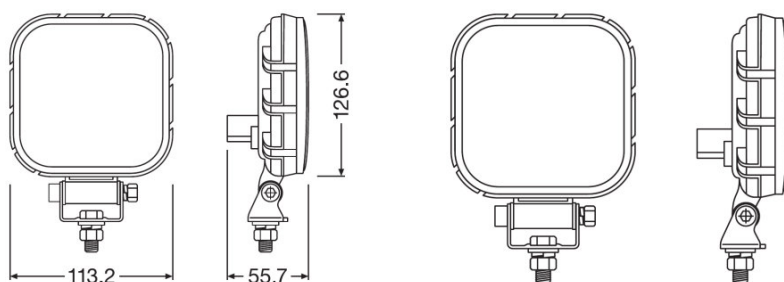

Produktdatenblatt

Technische Daten

Produktinformation

Bestellnummer	LEDDL109-WD
Application (Category and Product specific)	Additional reversing light

Elektrische Daten

Nennspannung	12/24 V
Nennleistung	15,00 W
Prüfspannung	13,2 V

Photometrische Daten

Lichtstrom	1100 lm
Farbtemperatur	2700 K

Abmessungen & Gewicht

Länge	0,0 mm
-------	--------

Lebensdauer

Lebensdauer Tc	5000 h
Garantie	5 years

Zusätzliche Produktdaten

Lichtverteilung

Produktdatenblatt

Produkt-Code	Produkt-Bezeichnung	Verpackungseinheit (Stück pro Einheit)	Abmessungen (Länge x Breite x Höhe)	Volumen	Gewicht brutto
4062172105736	Reversing VX120S-WD	Faltschachtel 1	132 mm x 72 mm x 152 mm	1.44 dm ³	447.00 g
4062172105743	Reversing VX120S-WD	Versandschachtel 8	305 mm x 280 mm x 175 mm	14.95 dm ³	4400.00 g