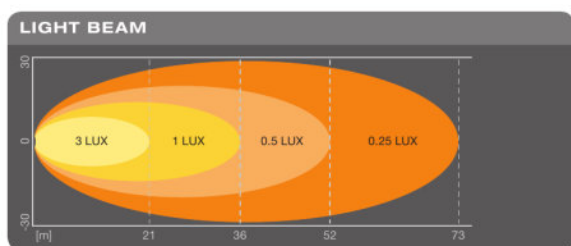

Photometrische Daten

Lichtstrom	1100 lm
Farbtemperatur	2700 K

Abmessungen & Gewicht

Länge	0,0 mm
-------	--------

Lebensdauer

Lebensdauer Tc	5000 h
Garantie	5 years

Zusätzliche Produktdaten

Lichtverteilung