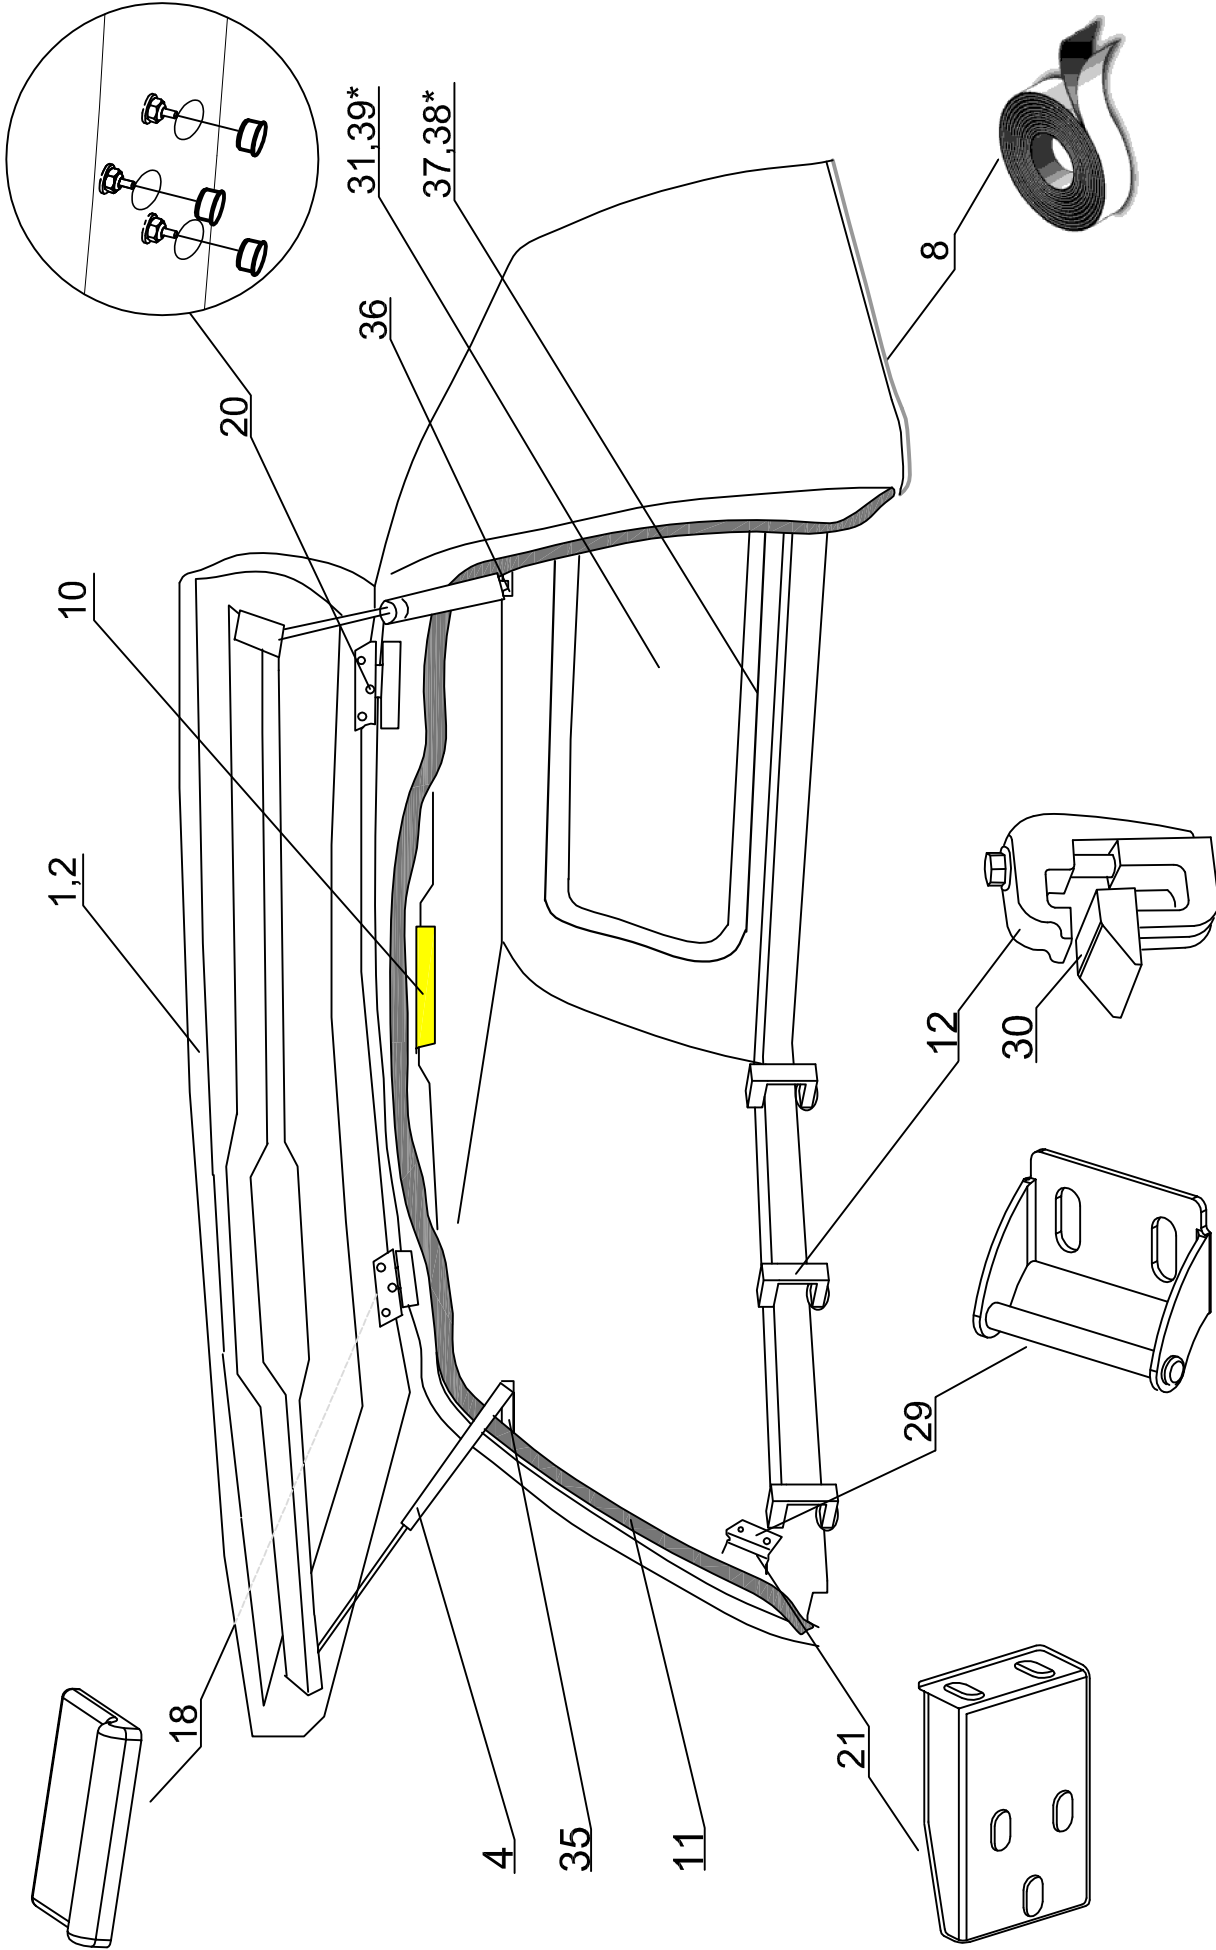

ROAD RANGER®

IK-SV-027-2013-W/A

STANDARD KO IE
FENSTER KO IE
S2 KO IE

VW DC BP KO IE