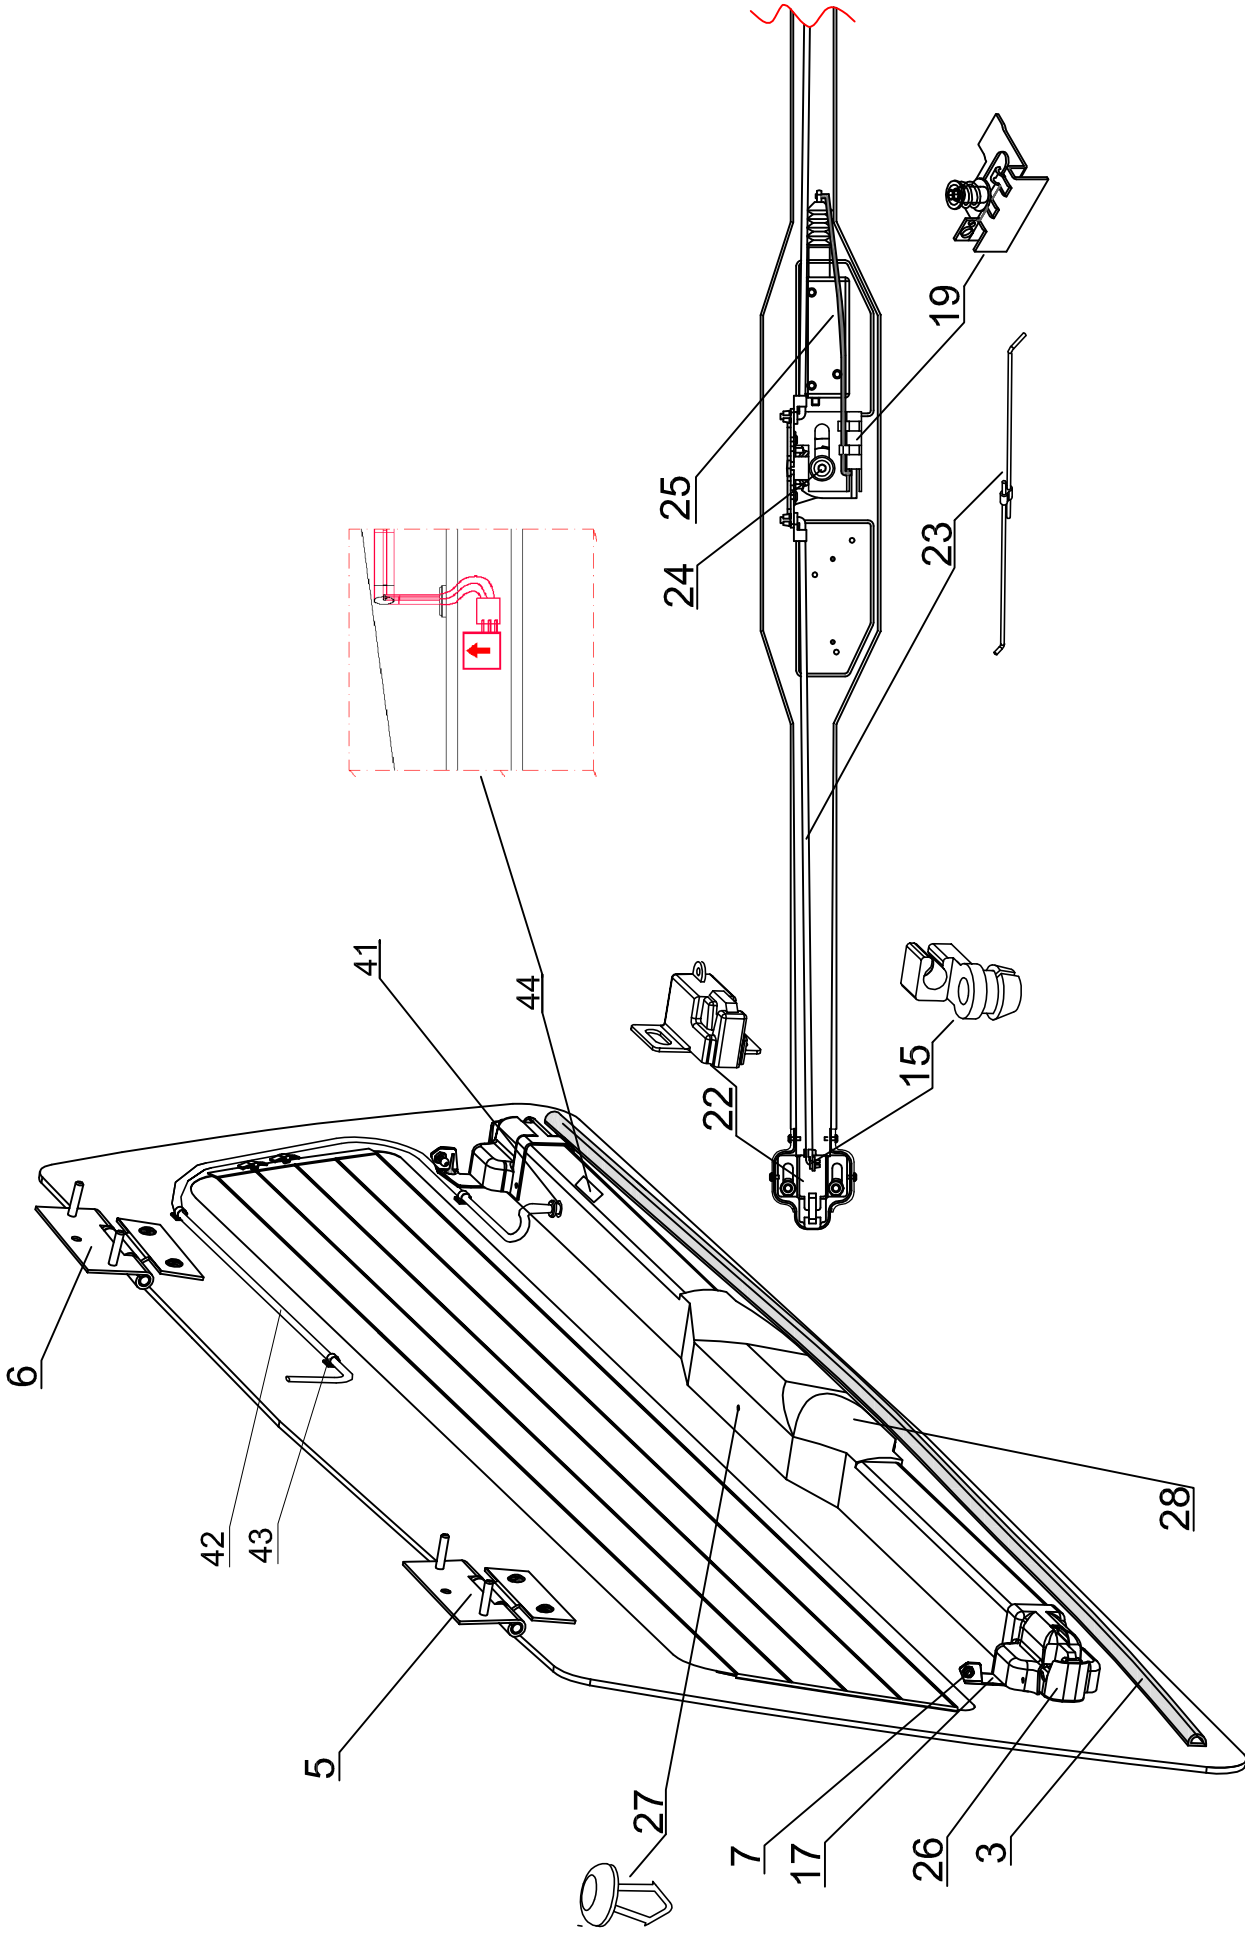

ROAD RANGER®

IK-SV-027-2013-W/A

STANDARD KO IE
FENSTER KO IE
S2 KO IE

VW DC BP KO IE