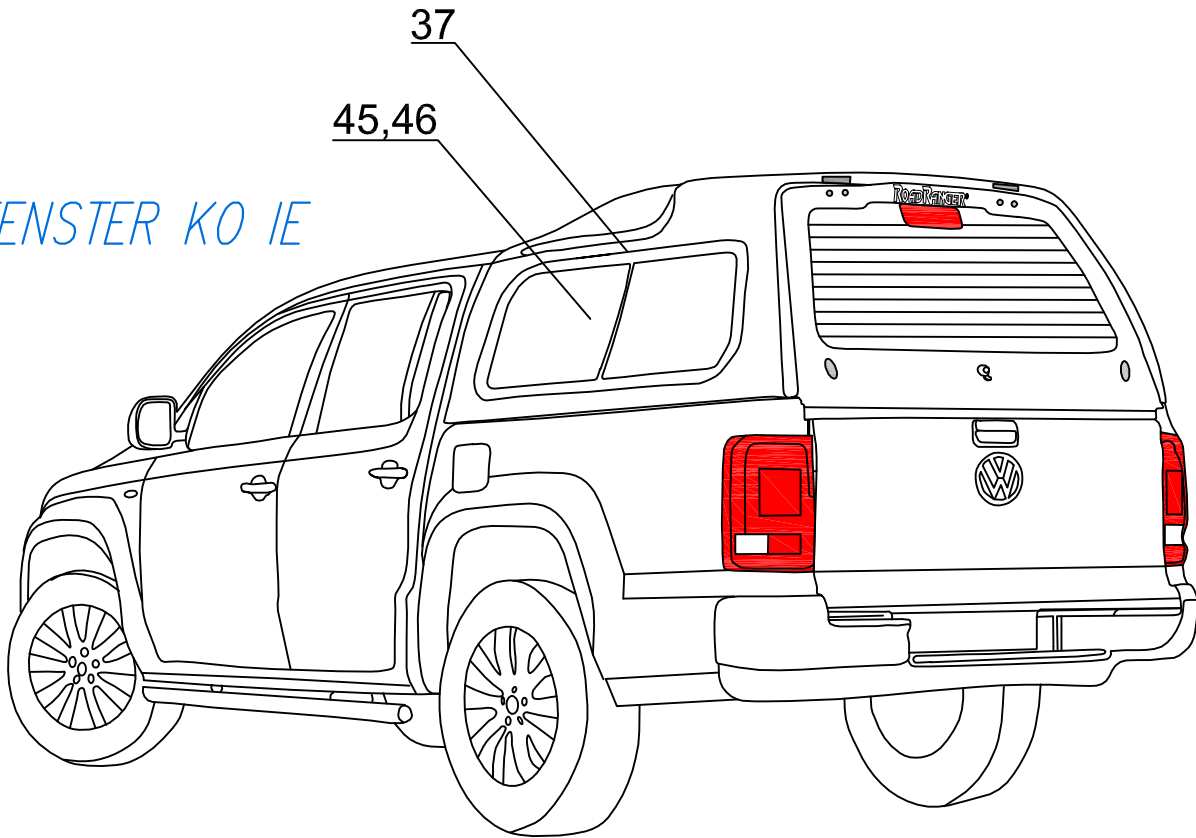

STANDARD KO IE
FENSTER KO IE
S2 KO IE

VW DC BP KO IE

ROAD RANGER®

IK-SV-027-2013-W/A

FENSTER KO IE

FENSTER KO IE
S2 KO IE

VW DC BP KO IE