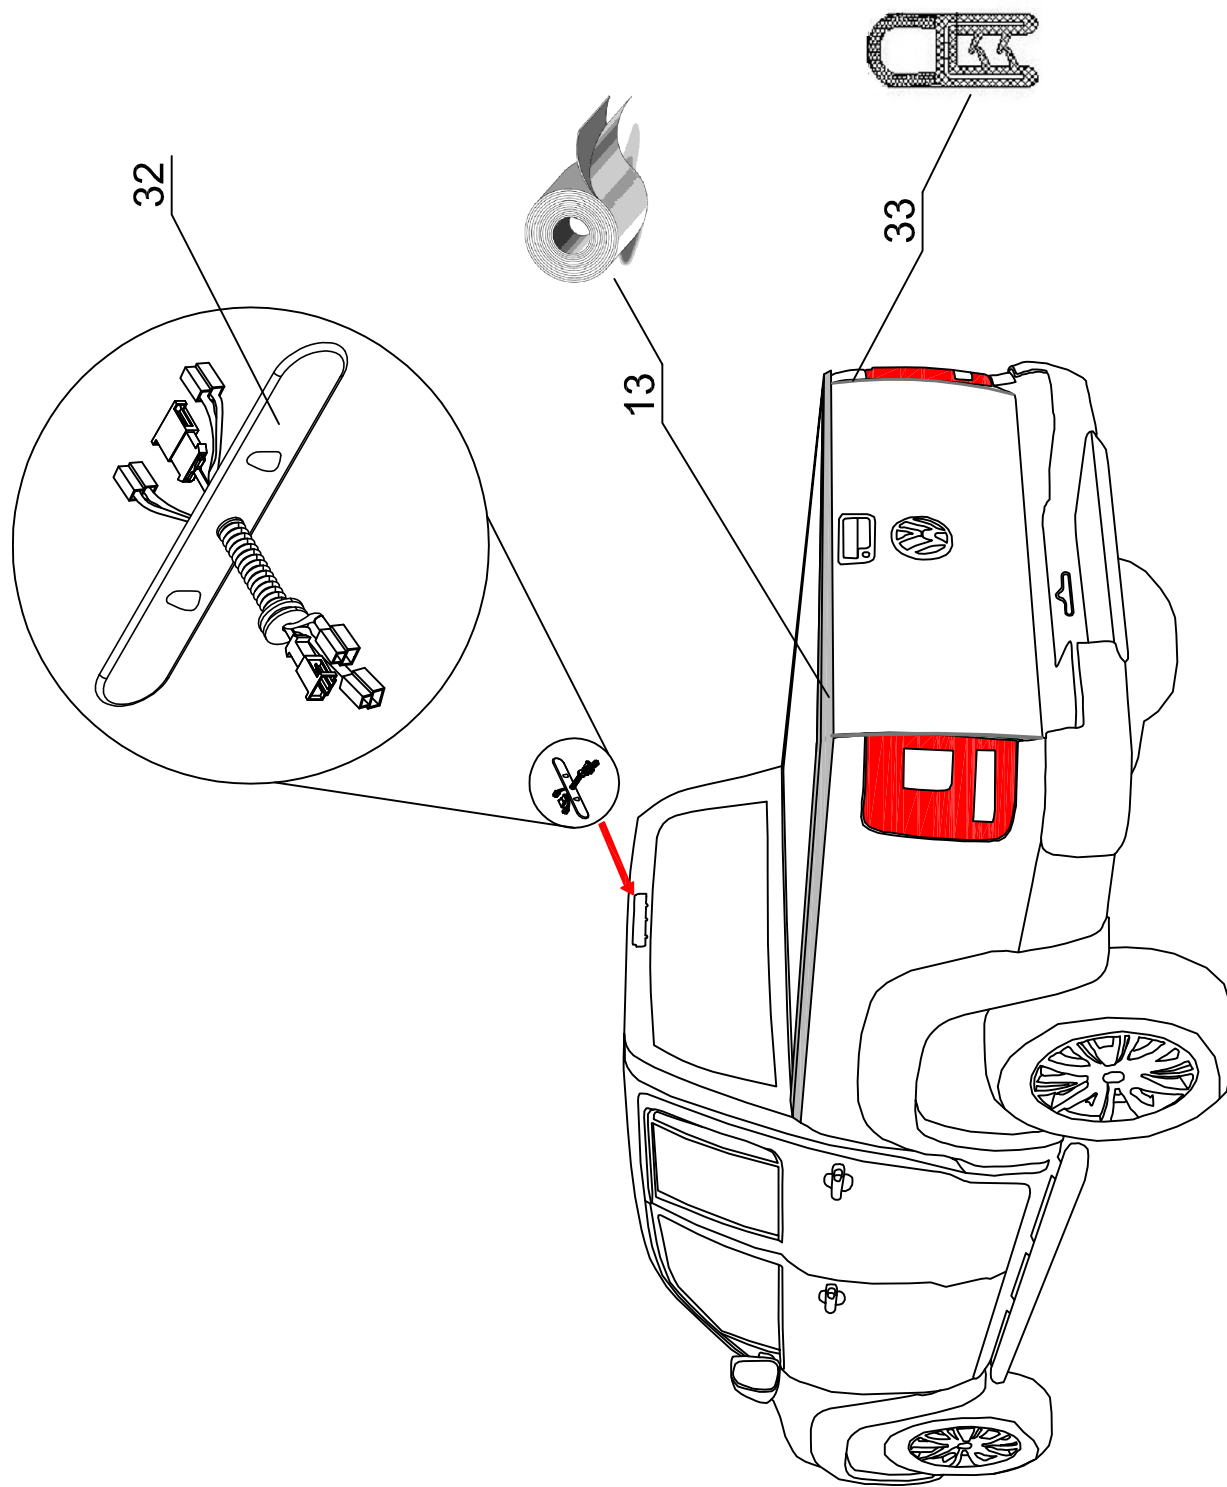

IK-SV-027-2013-W/A

ROAD RANGER®

IK-SV-027-2013-W/A

STANDARD KO IE
FENSTER KO IE
S2 KO IE

VW DC BP KO IE