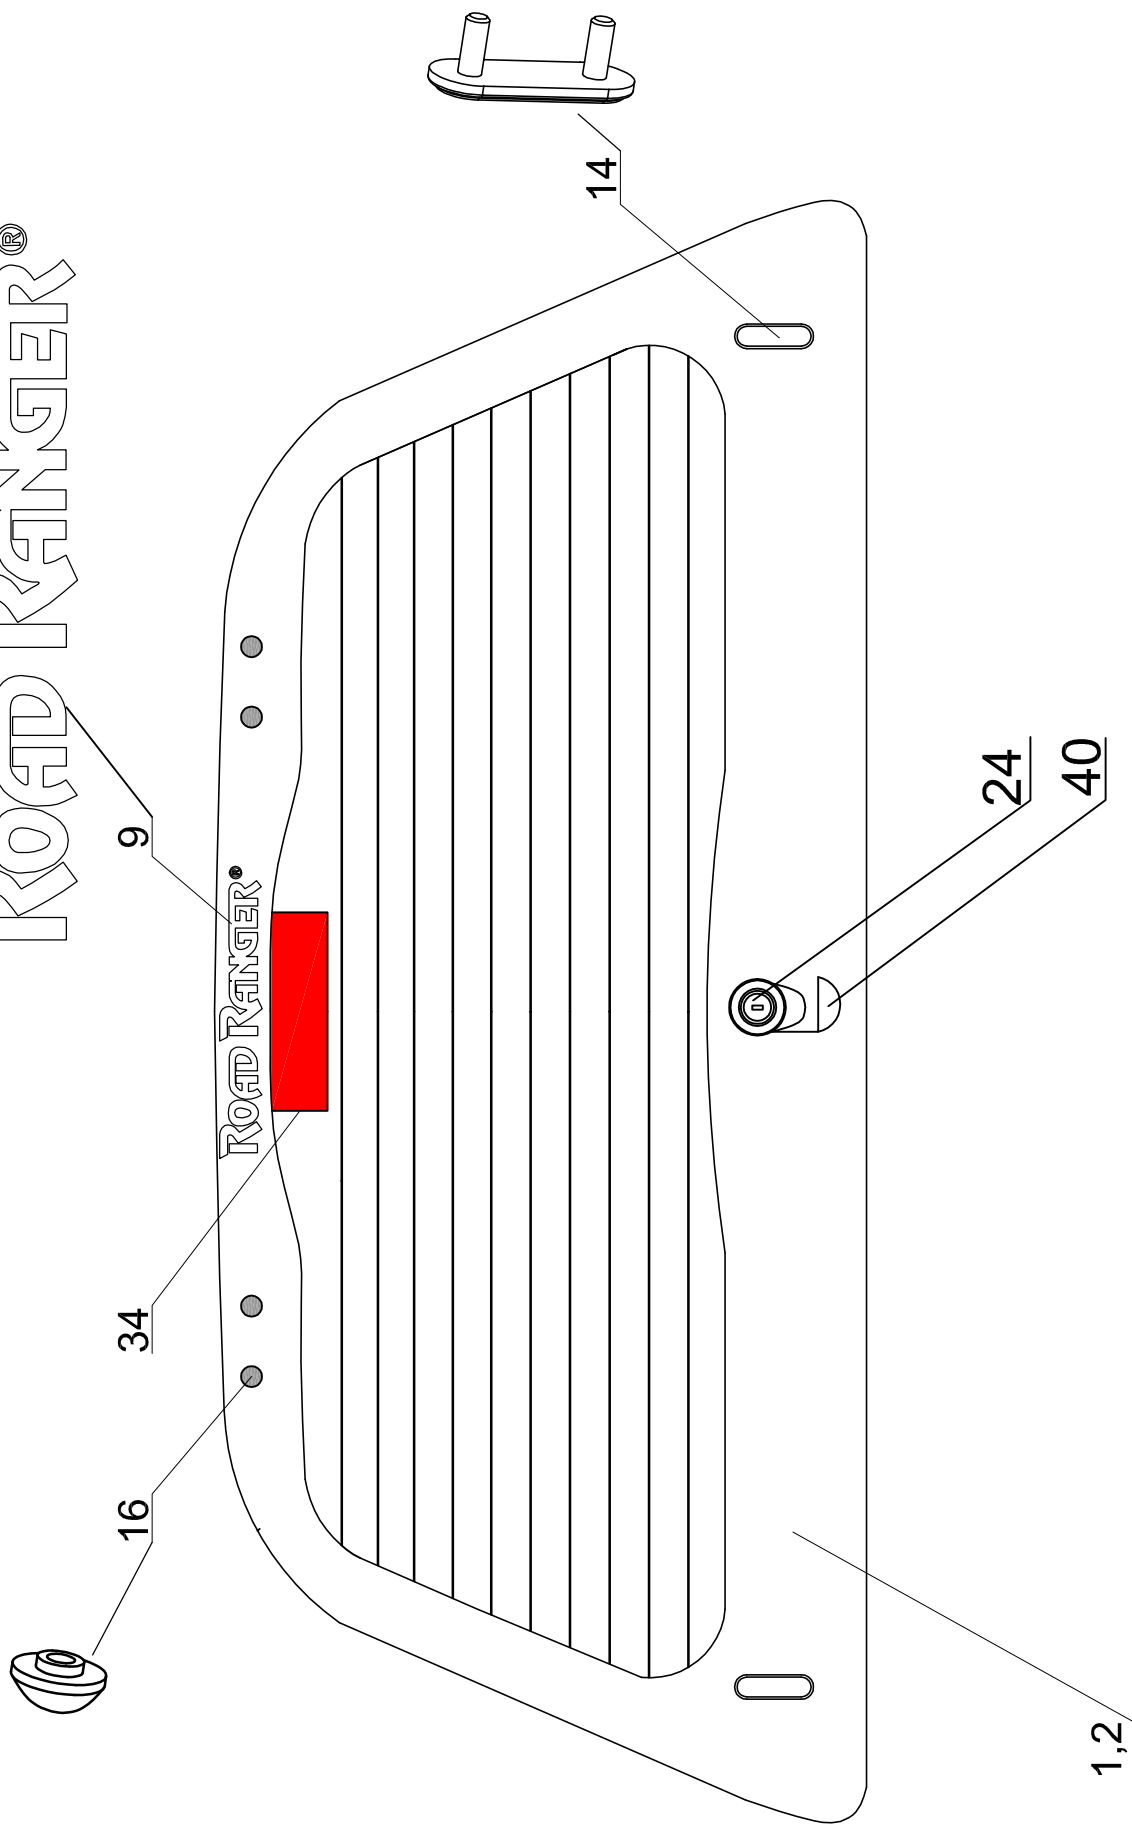

ROAD RANGER®

IK-SV-027-2013-W/A

ROAD RANGER®

STANDARD KO IE
FENSTER KO IE
S2 KO IE

VW DC BP KO IE