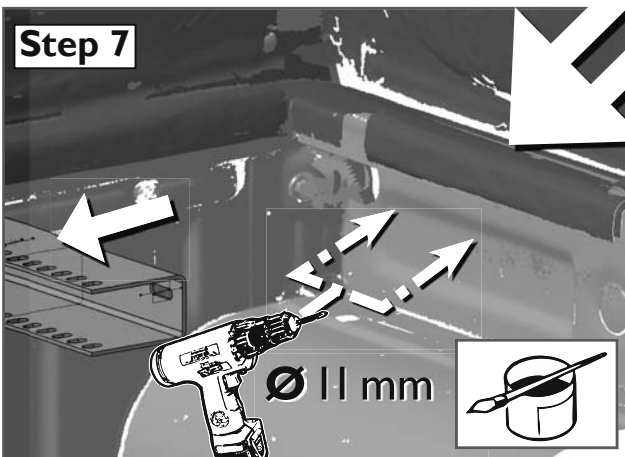

### Standard Parts list / Normteilleiste

<b>a</b>		M8x40; DIN 933	<b>1x</b>
<b>b</b>		M8x30; DIN 933	<b>6x</b>
<b>c</b>		Ø8; DIN 127	<b>6x</b>
<b>d</b>		Ø8,4; DIN 9021	<b>6x</b>
<b>e</b>		M8; W-917-2	<b>4x</b>
<b>f</b>		SW 13mm	<b>6x</b>
<b>g</b>		M8; DIN 934	<b>1x</b>