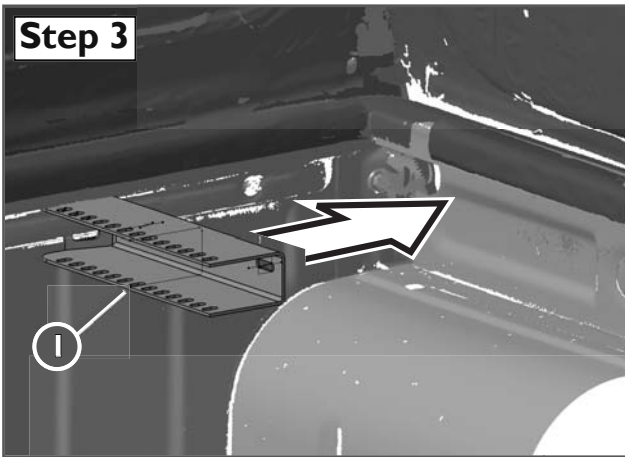

### Standard Parts list / Normteilleiste

<b>a</b>		M8x40; DIN 933	<b>1x</b>
<b>b</b>		M8x30; DIN 933	<b>6x</b>
<b>c</b>		Ø8; DIN 127	<b>6x</b>
<b>d</b>		Ø8,4; DIN 9021	<b>6x</b>
<b>e</b>		M8; W-917-2	<b>4x</b>
<b>f</b>		SW 13mm	<b>6x</b>
<b>g</b>		M8; DIN 934	<b>1x</b>