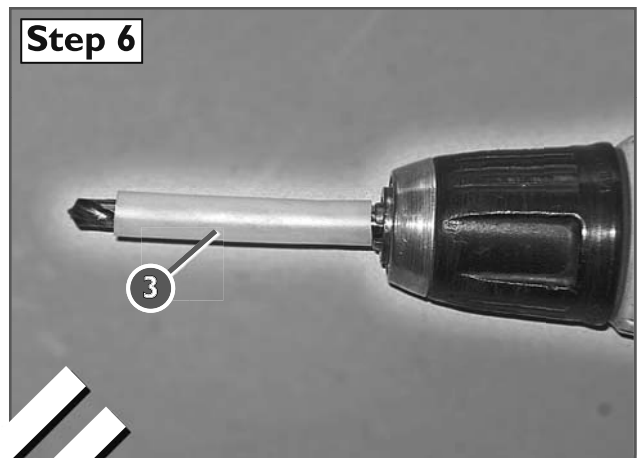

### Parts list / Teileliste / Lista de accesorios

**1** 005655 R / 005656 L

**2** 005571; antirotation device / Drehsicherungslasche

**3** 005640; Anschlag-Schlauch für Bohrer

### Standard Parts list / Normteilleiste

<b>a</b>		M8x40; DIN 933	<b>1x</b>
<b>b</b>		M8x30; DIN 933	<b>6x</b>
<b>c</b>		Ø8; DIN 127	<b>6x</b>
<b>d</b>		Ø8,4; DIN 9021	<b>6x</b>
<b>e</b>		M8; W-917-2	<b>4x</b>
<b>f</b>		SW 13mm	<b>6x</b>
<b>g</b>		M8; DIN 934	<b>1x</b>