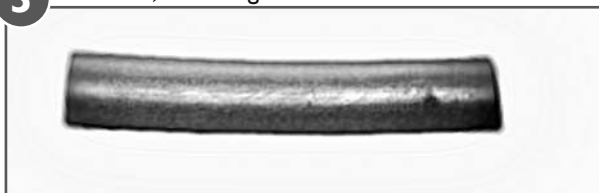

### Parts list / Teileliste / Lista de accesorios

**1** 005655 R / 005656 L

**2** 005571; antirotation device / Drehsicherungslasche

**3** 005640; Anschlag-Schlauch für Bohrer