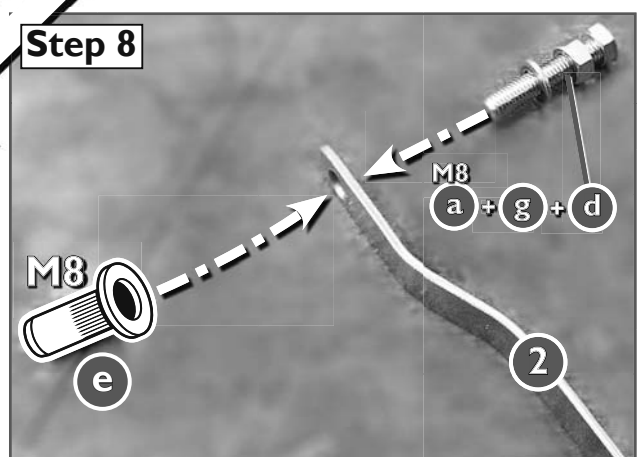

### Parts list / Teileliste / Lista de accesorios

**1** 005655 R / 005656 L

**2** 005571; antirotation device / Drehsicherungslasche

**3** 005640; Anschlag-Schlauch für Bohrer

### Standard Parts list / Normteilleiste

<b>a</b>		M8x40; DIN 933	<b>1x</b>
<b>b</b>		M8x30; DIN 933	<b>6x</b>
<b>c</b>		Ø8; DIN 127	<b>6x</b>
<b>d</b>		Ø8,4; DIN 9021	<b>6x</b>
<b>e</b>		M8; W-917-2	<b>4x</b>
<b>f</b>		SW 13mm	<b>6x</b>
<b>g</b>		M8; DIN 934	<b>1x</b>