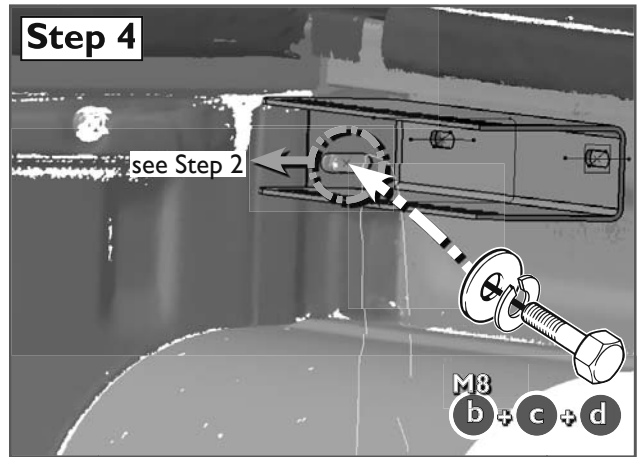

### Standard Parts list / Normteilleiste

<b>a</b>		M8x40; DIN 933	<b>1x</b>
<b>b</b>		M8x30; DIN 933	<b>6x</b>
<b>c</b>		Ø8; DIN 127	<b>6x</b>
<b>d</b>		Ø8,4; DIN 9021	<b>6x</b>
<b>e</b>		M8; W-917-2	<b>4x</b>
<b>f</b>		SW 13mm	<b>6x</b>
<b>g</b>		M8; DIN 934	<b>1x</b>