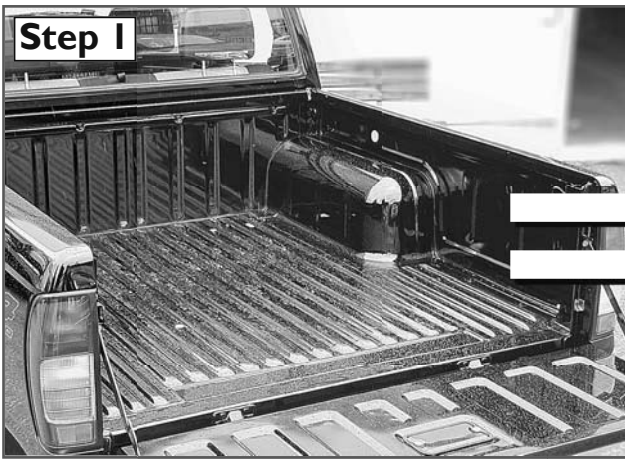

Artikel-Nr:
13R 5570 Steel black

Revision I: 13.10.2009

ROAD RANGER®

page/Seite 3