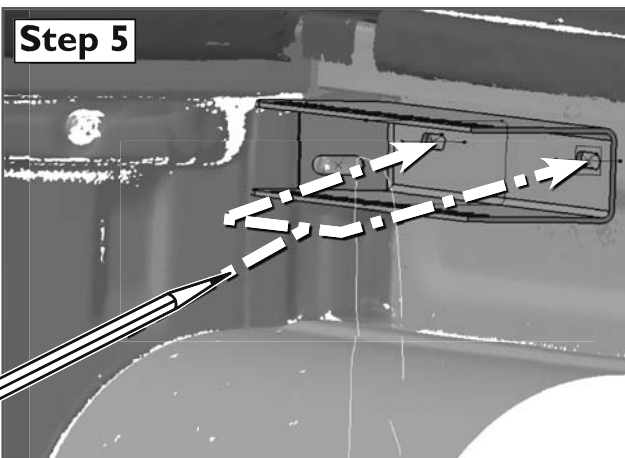

### Standard Parts list / Normteilleiste

<b>a</b>		M8x40; DIN 933	<b>1x</b>
<b>b</b>		M8x30; DIN 933	<b>6x</b>
<b>c</b>		Ø8; DIN 127	<b>6x</b>
<b>d</b>		Ø8,4; DIN 9021	<b>6x</b>
<b>e</b>		M8; W-917-2	<b>4x</b>
<b>f</b>		SW 13mm	<b>6x</b>
<b>g</b>		M8; DIN 934	<b>1x</b>