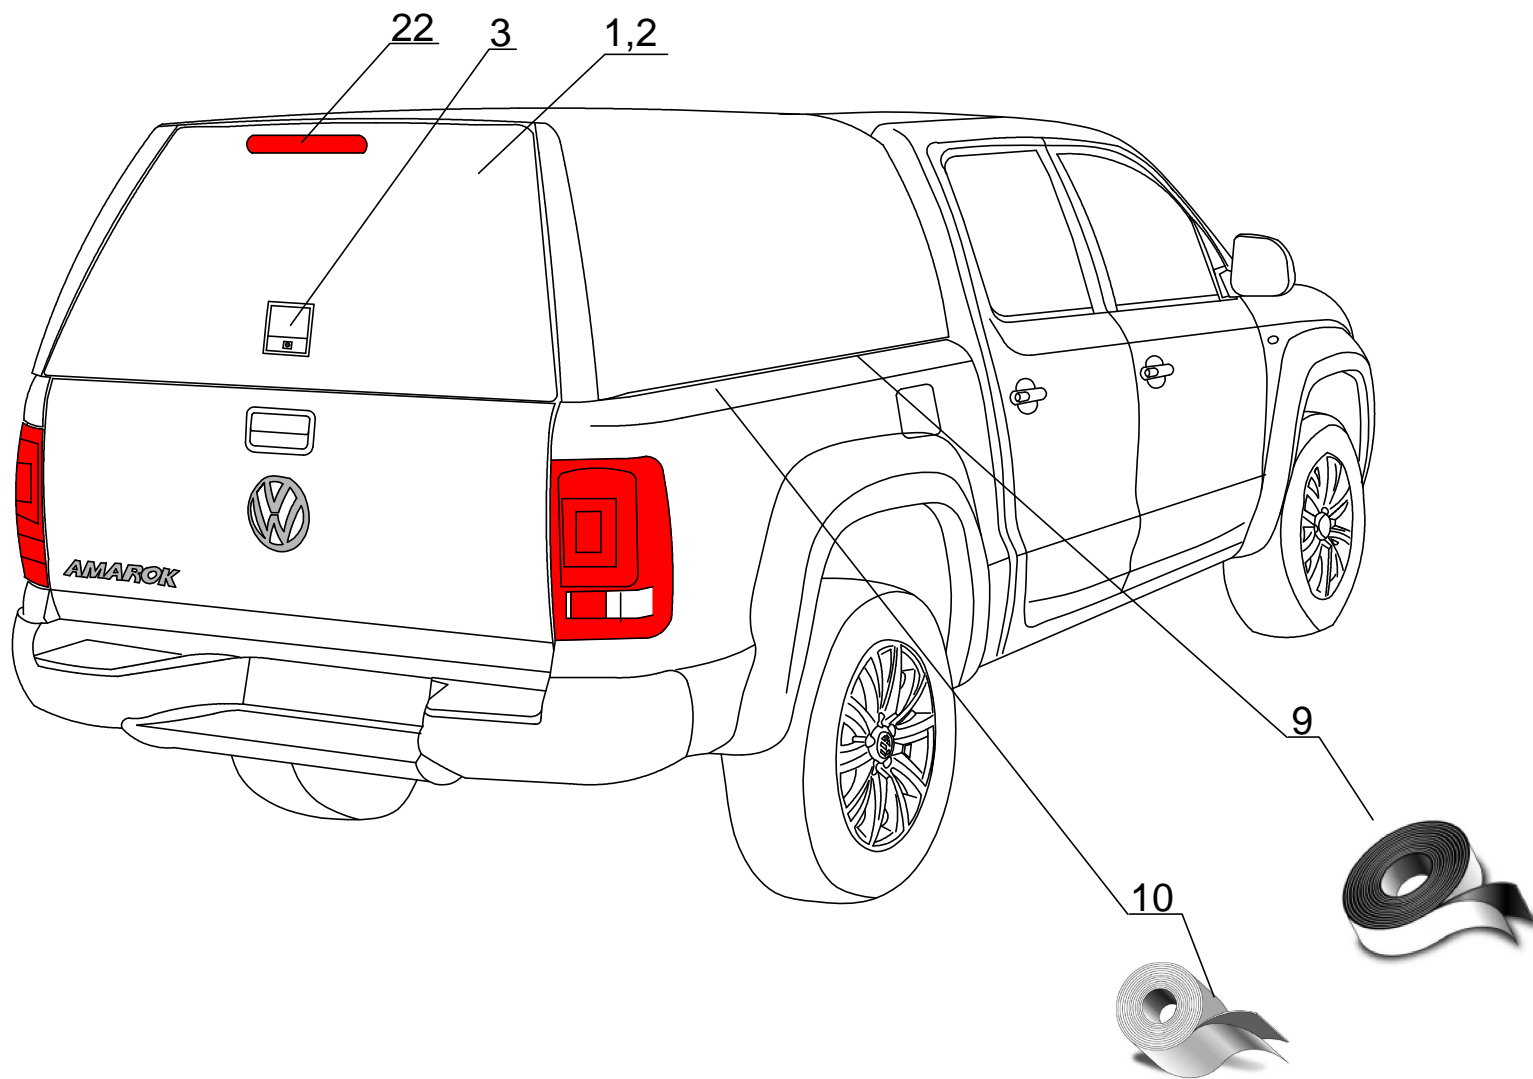

ROAD RANGER®

IK-SV-013-2012-W/A

VW DC BW

2

ROAD RANGER®

IK-SV-013-2012-W/A