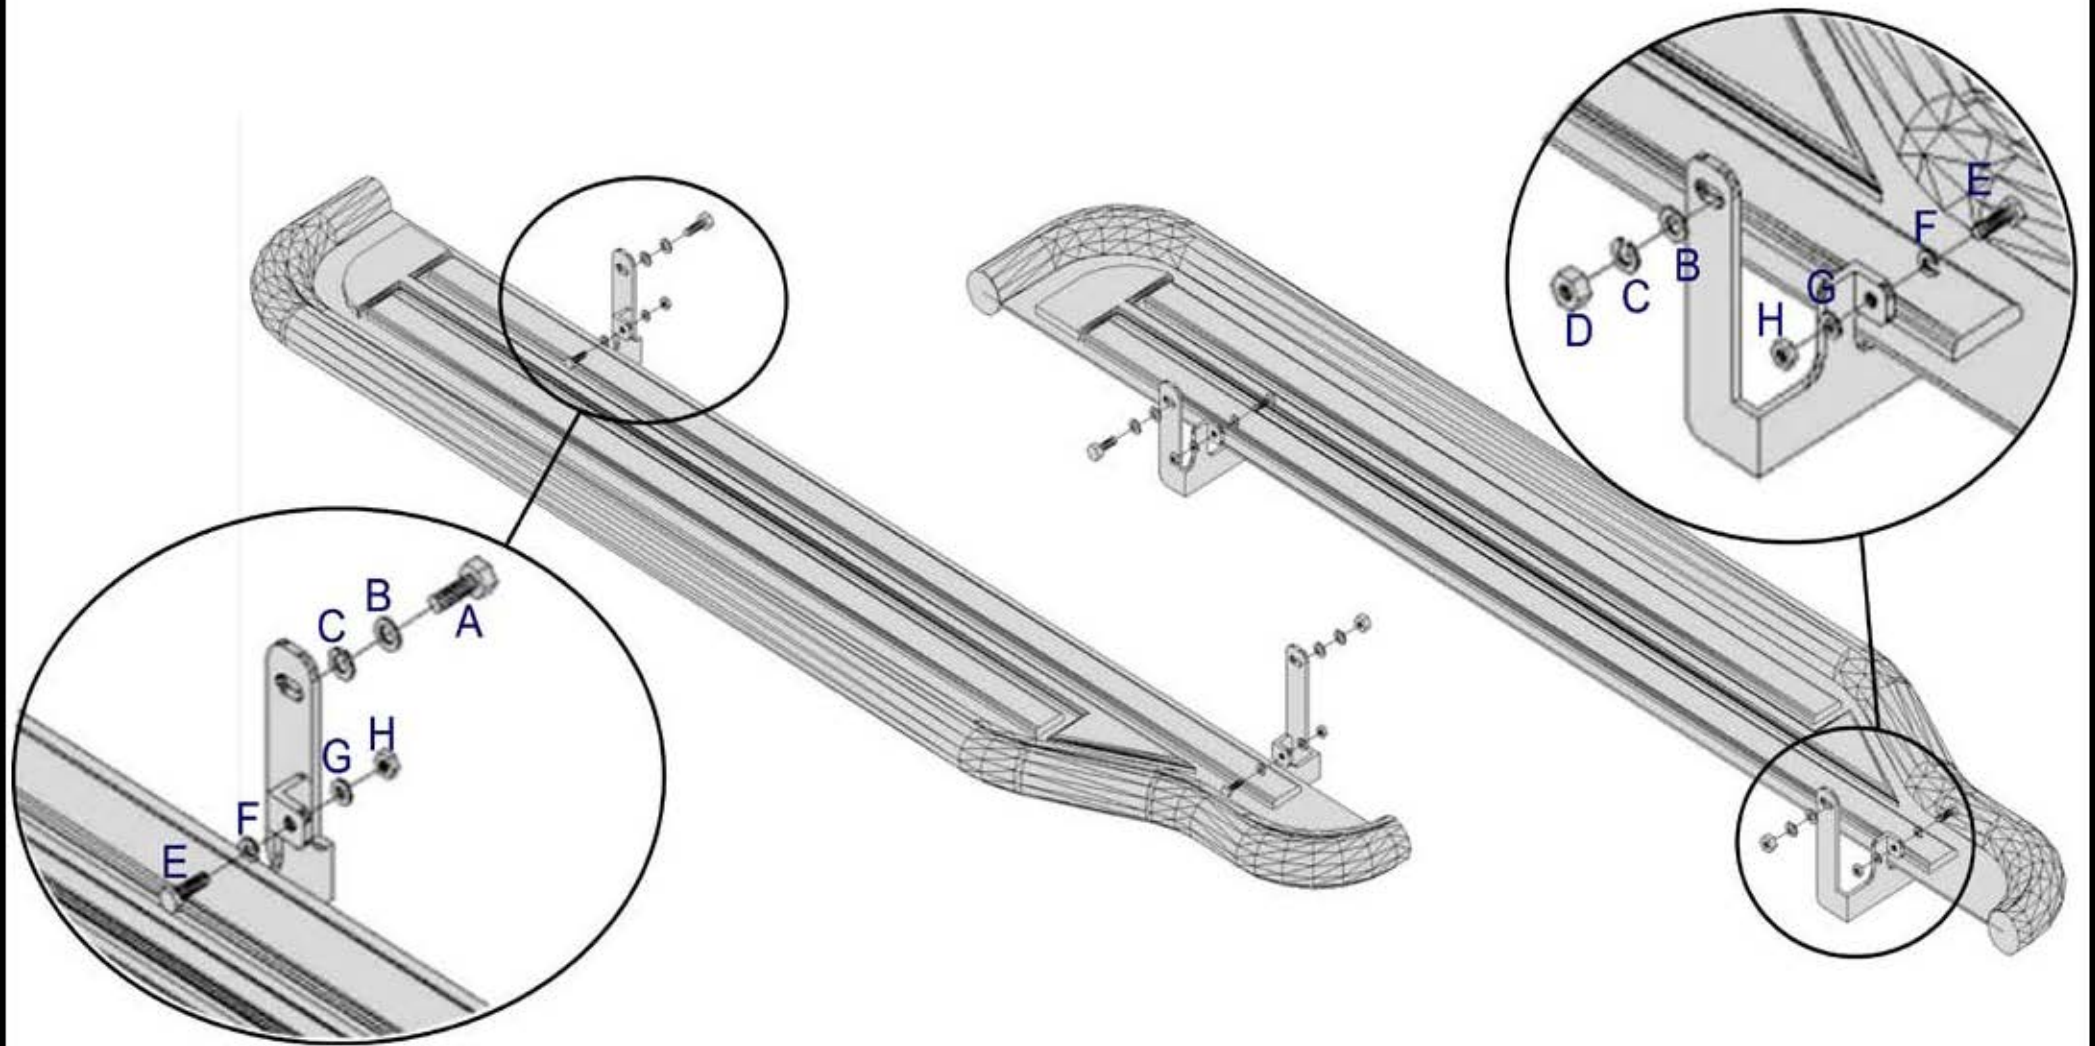

ISUZU D-MAX D. C.