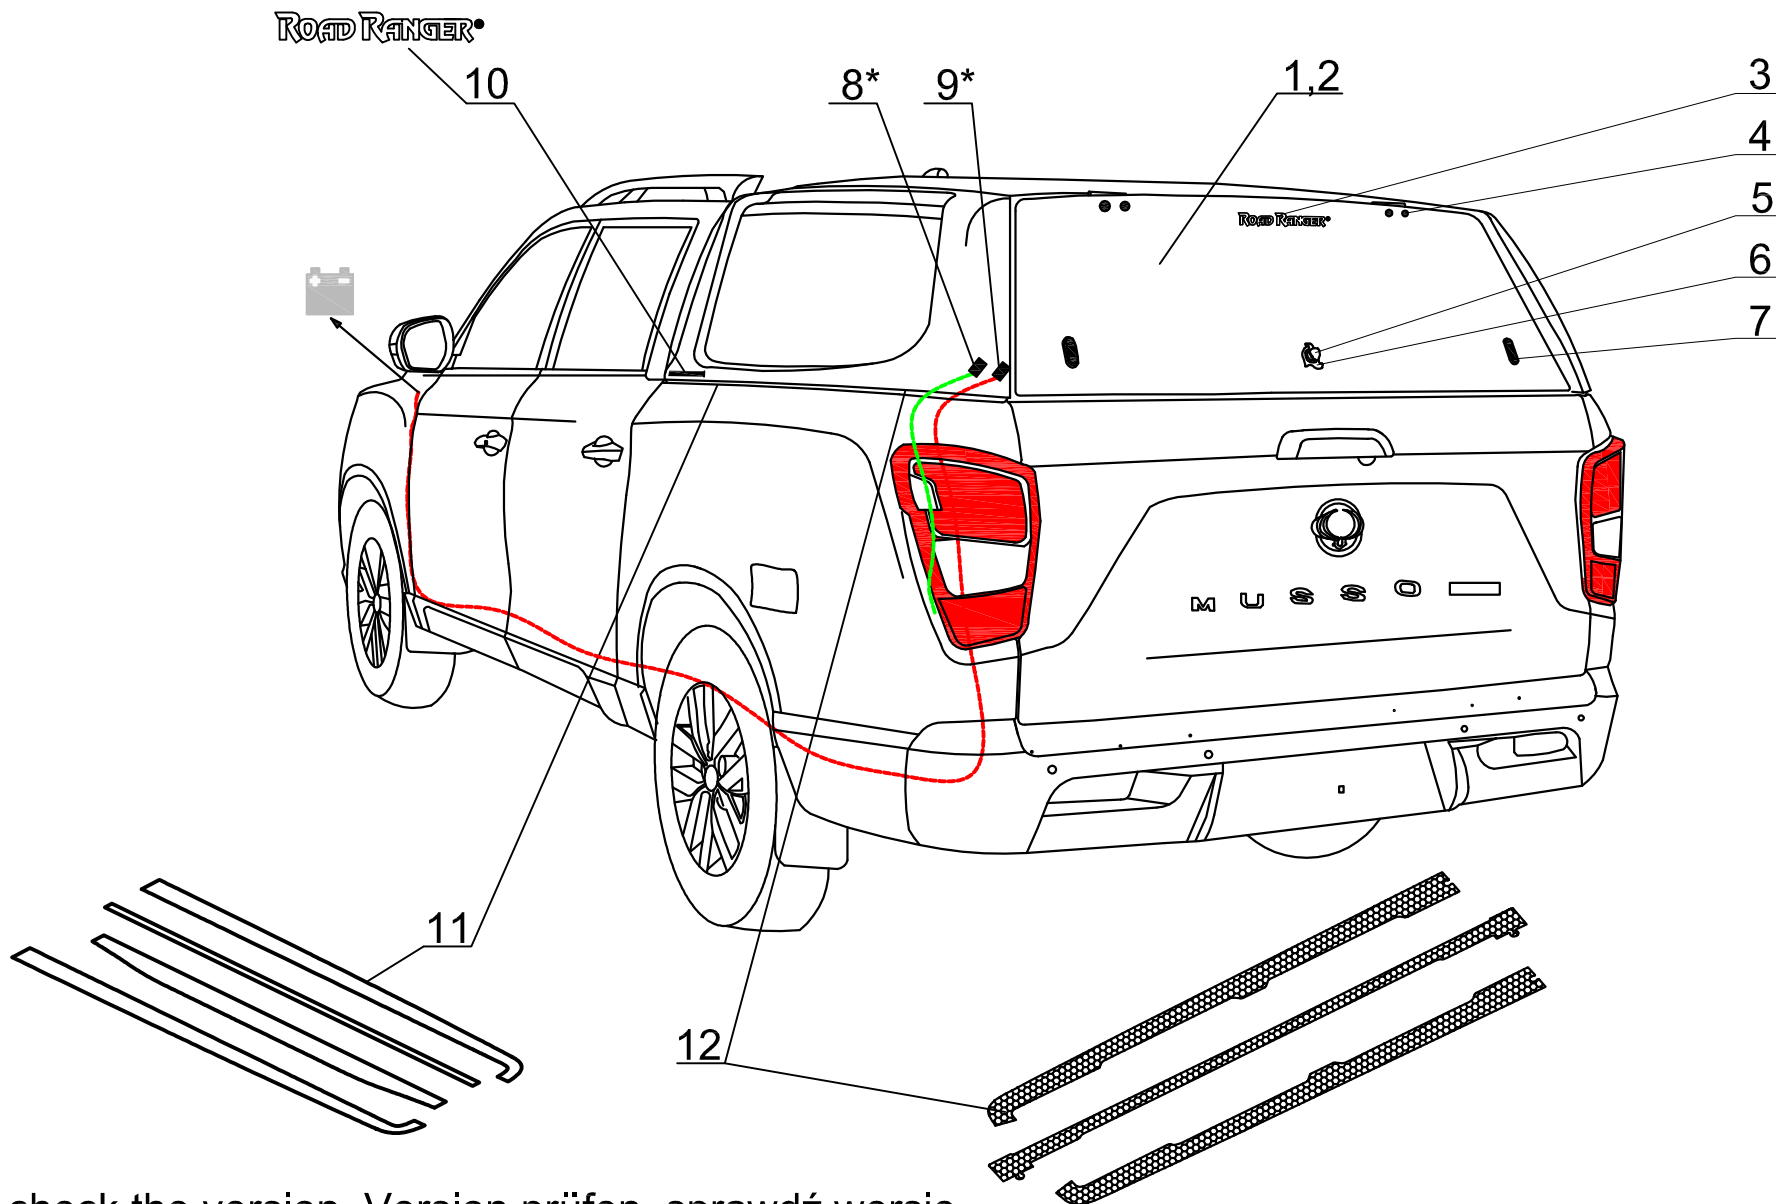

ROAD RANGER®

IK-SV-107-2023-W_A

3

SY DC RH05

STANDARD S (1901286)
SPECIAL F (1901287)
FS2 FS2 (1901288)
S2 S2 (1901289)

ROAD RANGER®

IK-SV-107-2023-W_A

* - check the version, Version prüfen, sprawdź wersję

4

SY DC RH05

STANDARD	S (1901286)
SPECIAL	F (1901287)
FS2	FS2 (1901288)
S2	S2 (1901289)