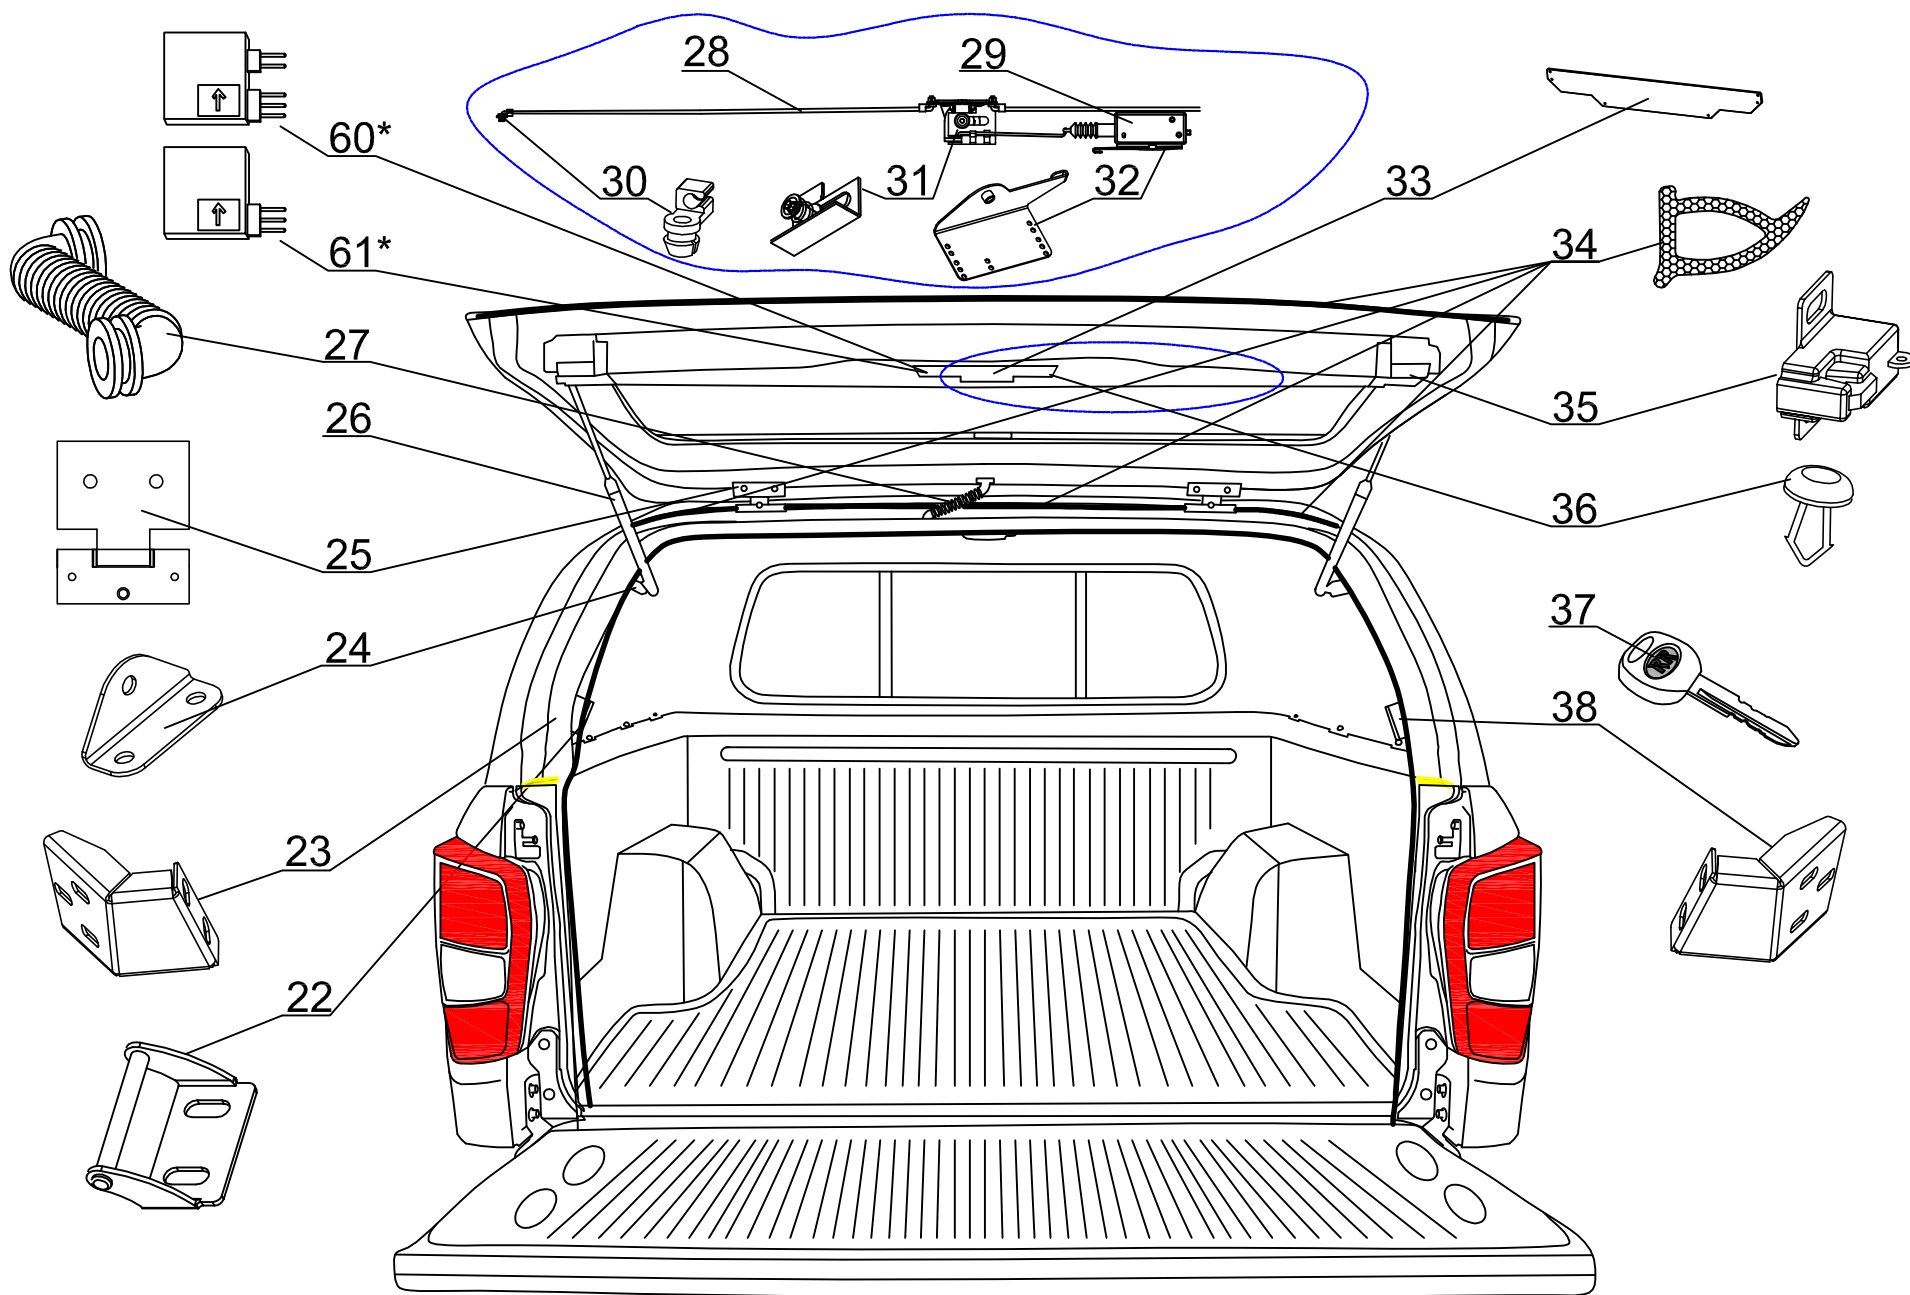

ROAD RANGER®

* - check the version, Version prüfen, sprawdź wersję

IK-SV-107-2023-W_A

9

SY DC RH05

STANDARD S (1901286)
SPECIAL F (1901287)
FS2 FS2 (1901288)
S2 S2 (1901289)