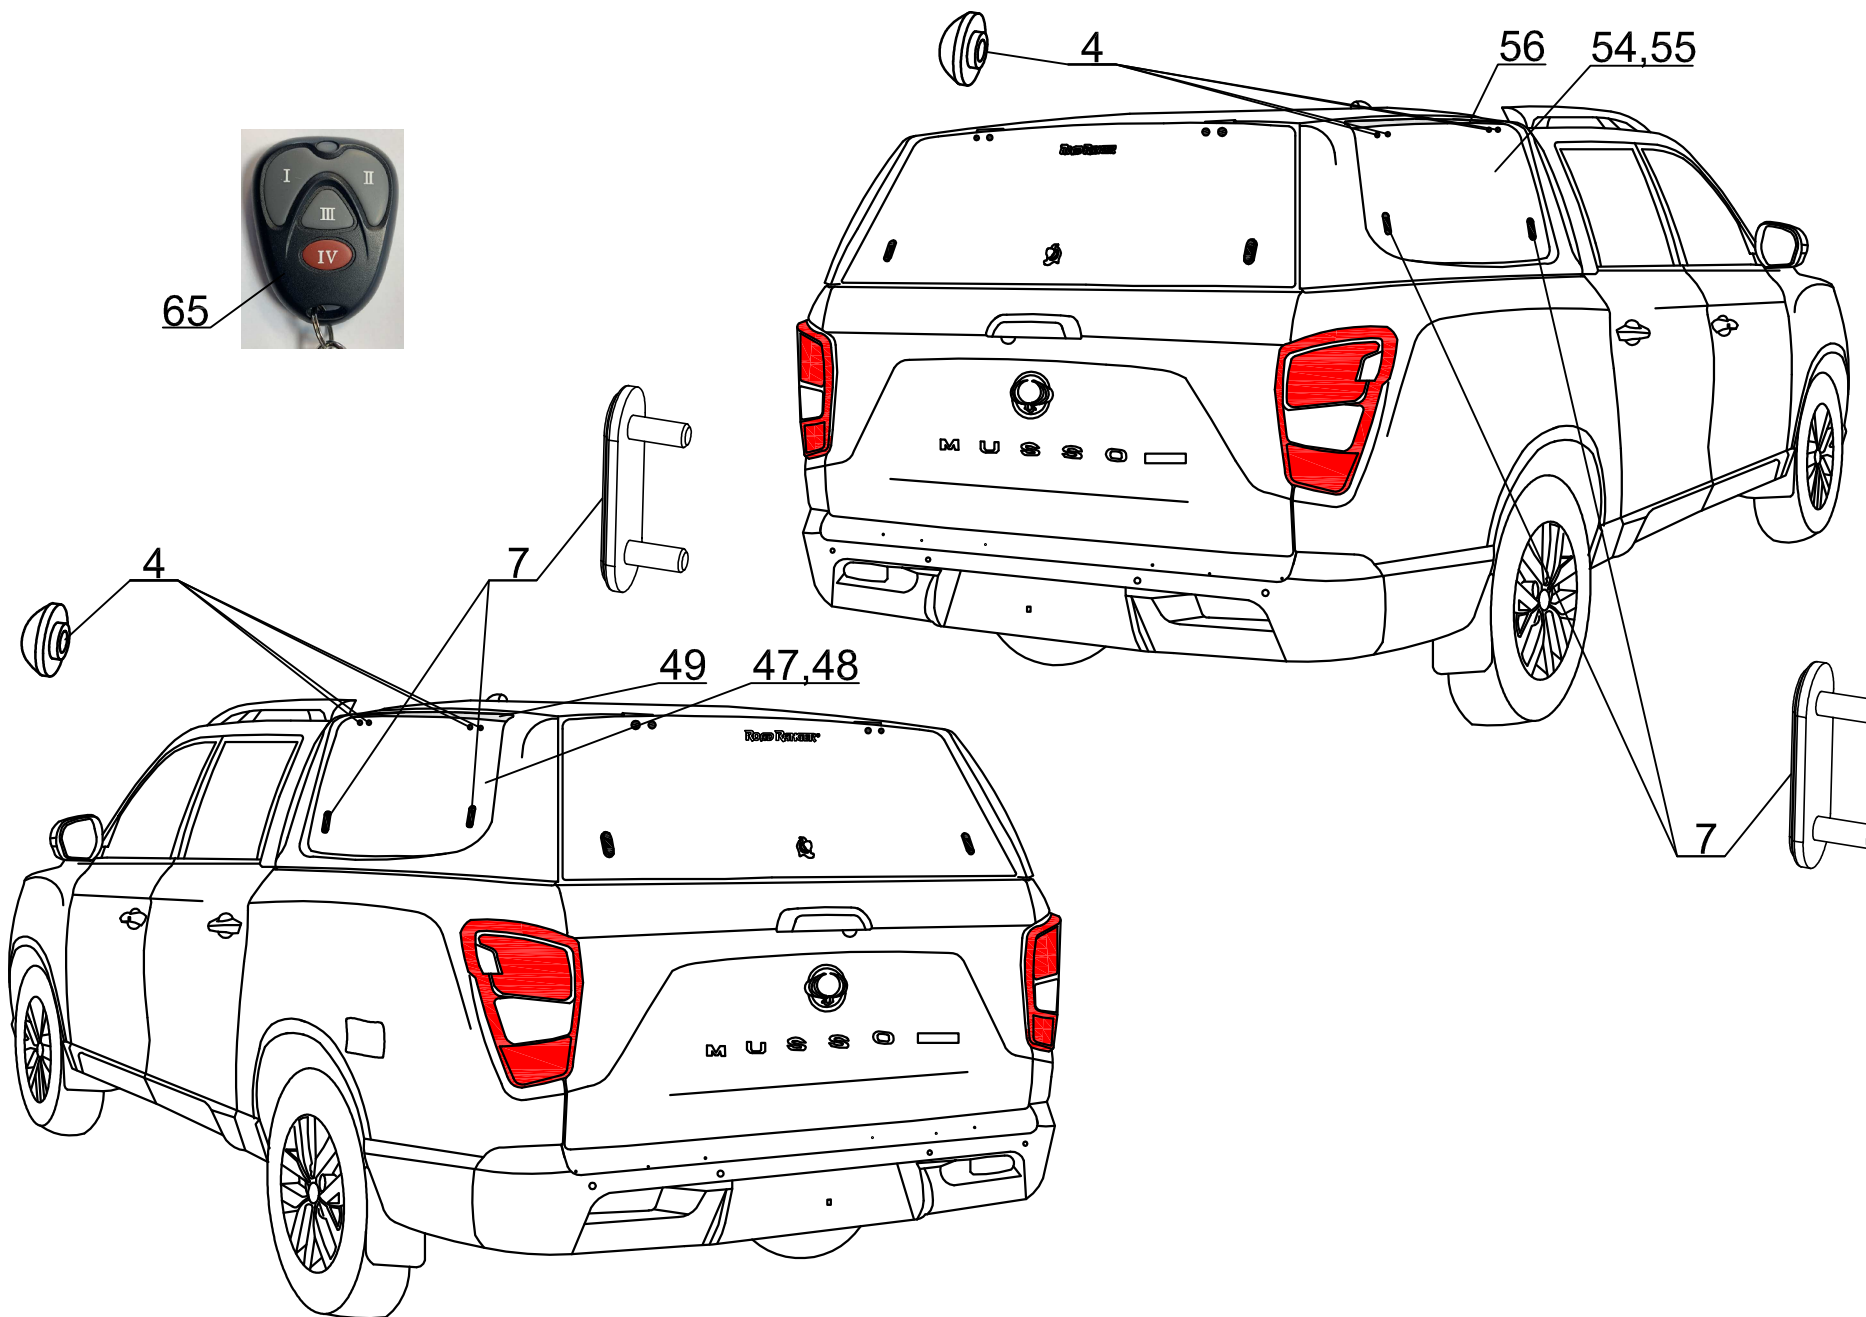

## SY DC RH05

STANDARD S (1901286)  
SPECIAL F (1901287)  
FS2 FS2 (1901288)  
S2 S2 (1901289)

**ROAD RANGER**<sup>®</sup>

IK-SV-107-2023-W\_A

**SY DC RH05**

*SPECIAL* (1901287)

65

**ROAD RANGER**<sup>®</sup>