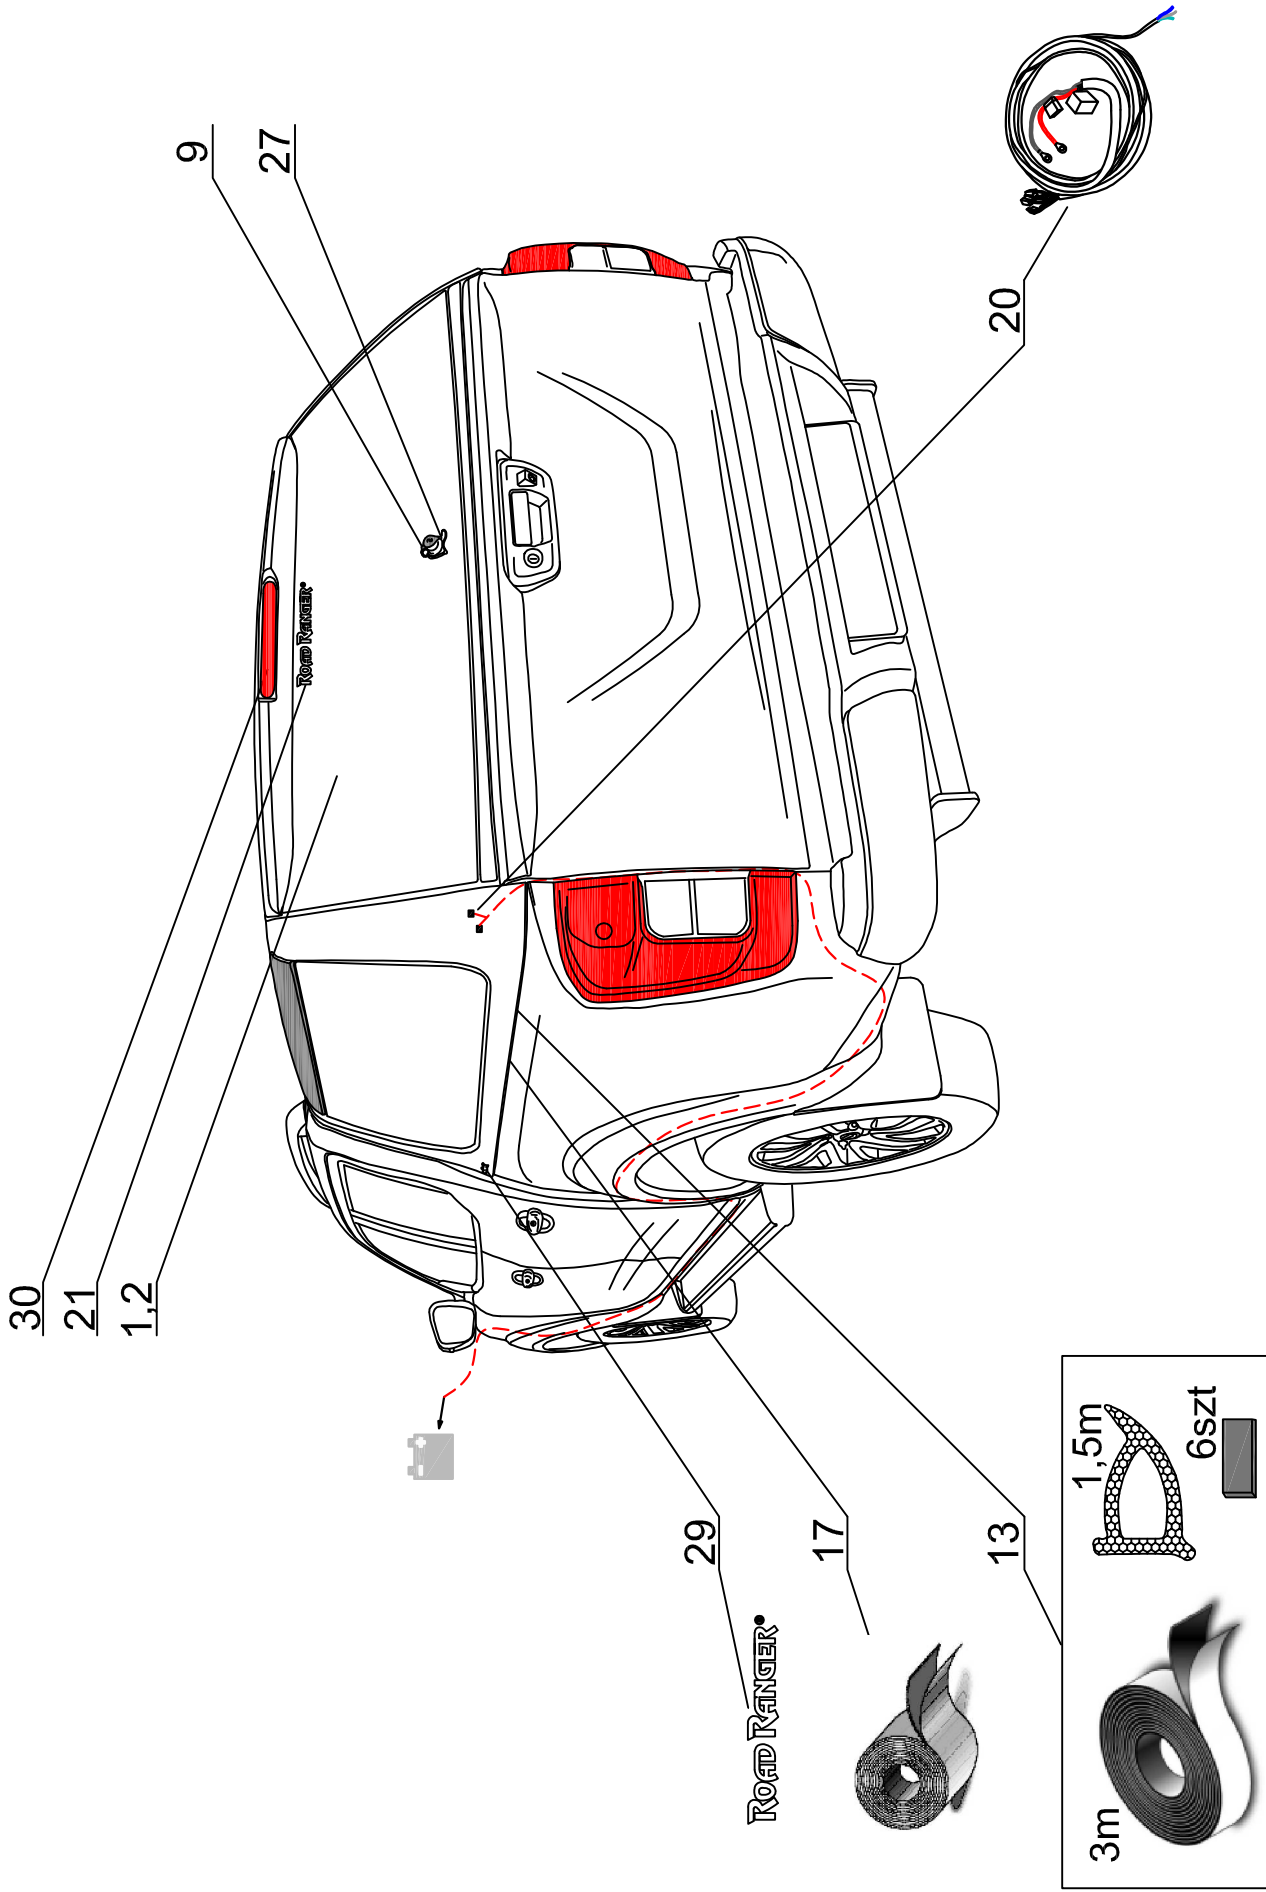

STANDARD (1900864)
SPECIAL (1900865)
FS2 (1900866)
S2 (1900914)

NI DC RH 04 IE

ROAD RANGER®

IK-SV-051-2016-W_D

STANDARD (1900864)
SPECIAL (1900865)
FS2 (1900866)
S2 (1900914)

NI DC RH 04 IE