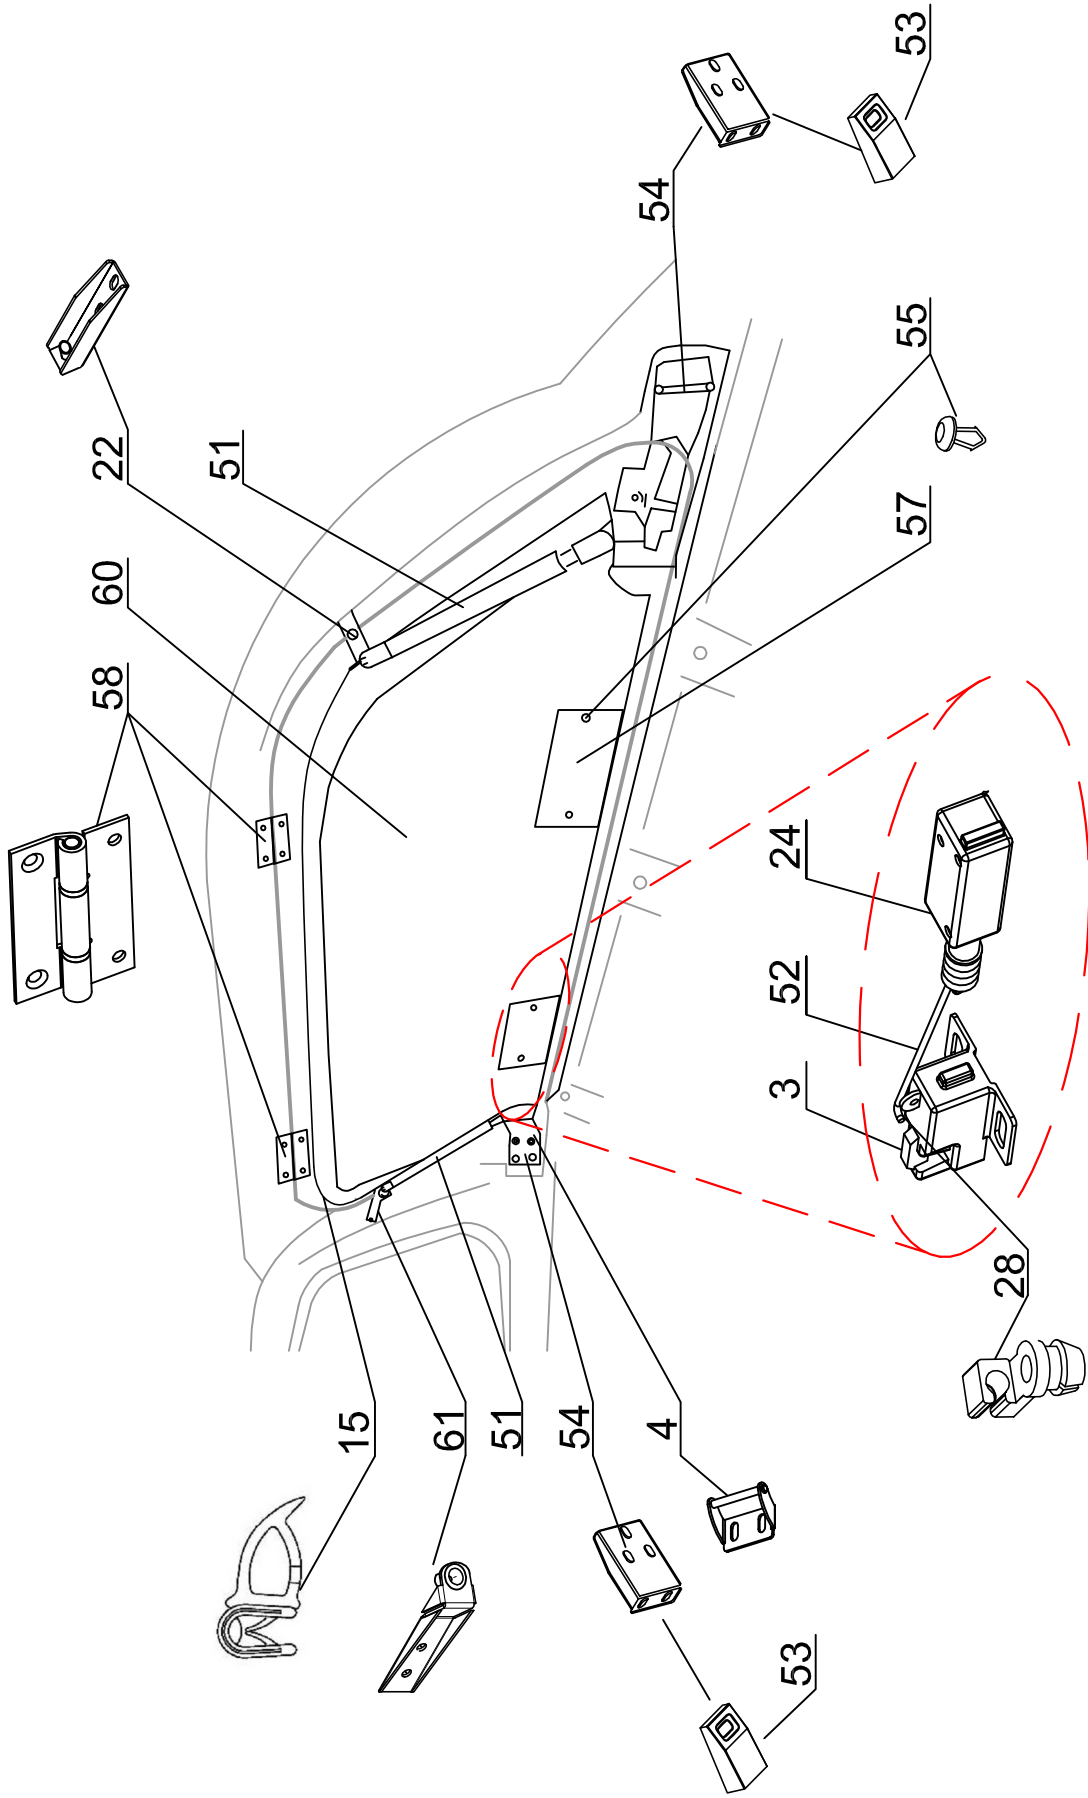

ROAD RANGER®

IK-SV-051-2016-W_D

NI DC RH 04 IE S2 (1900914)