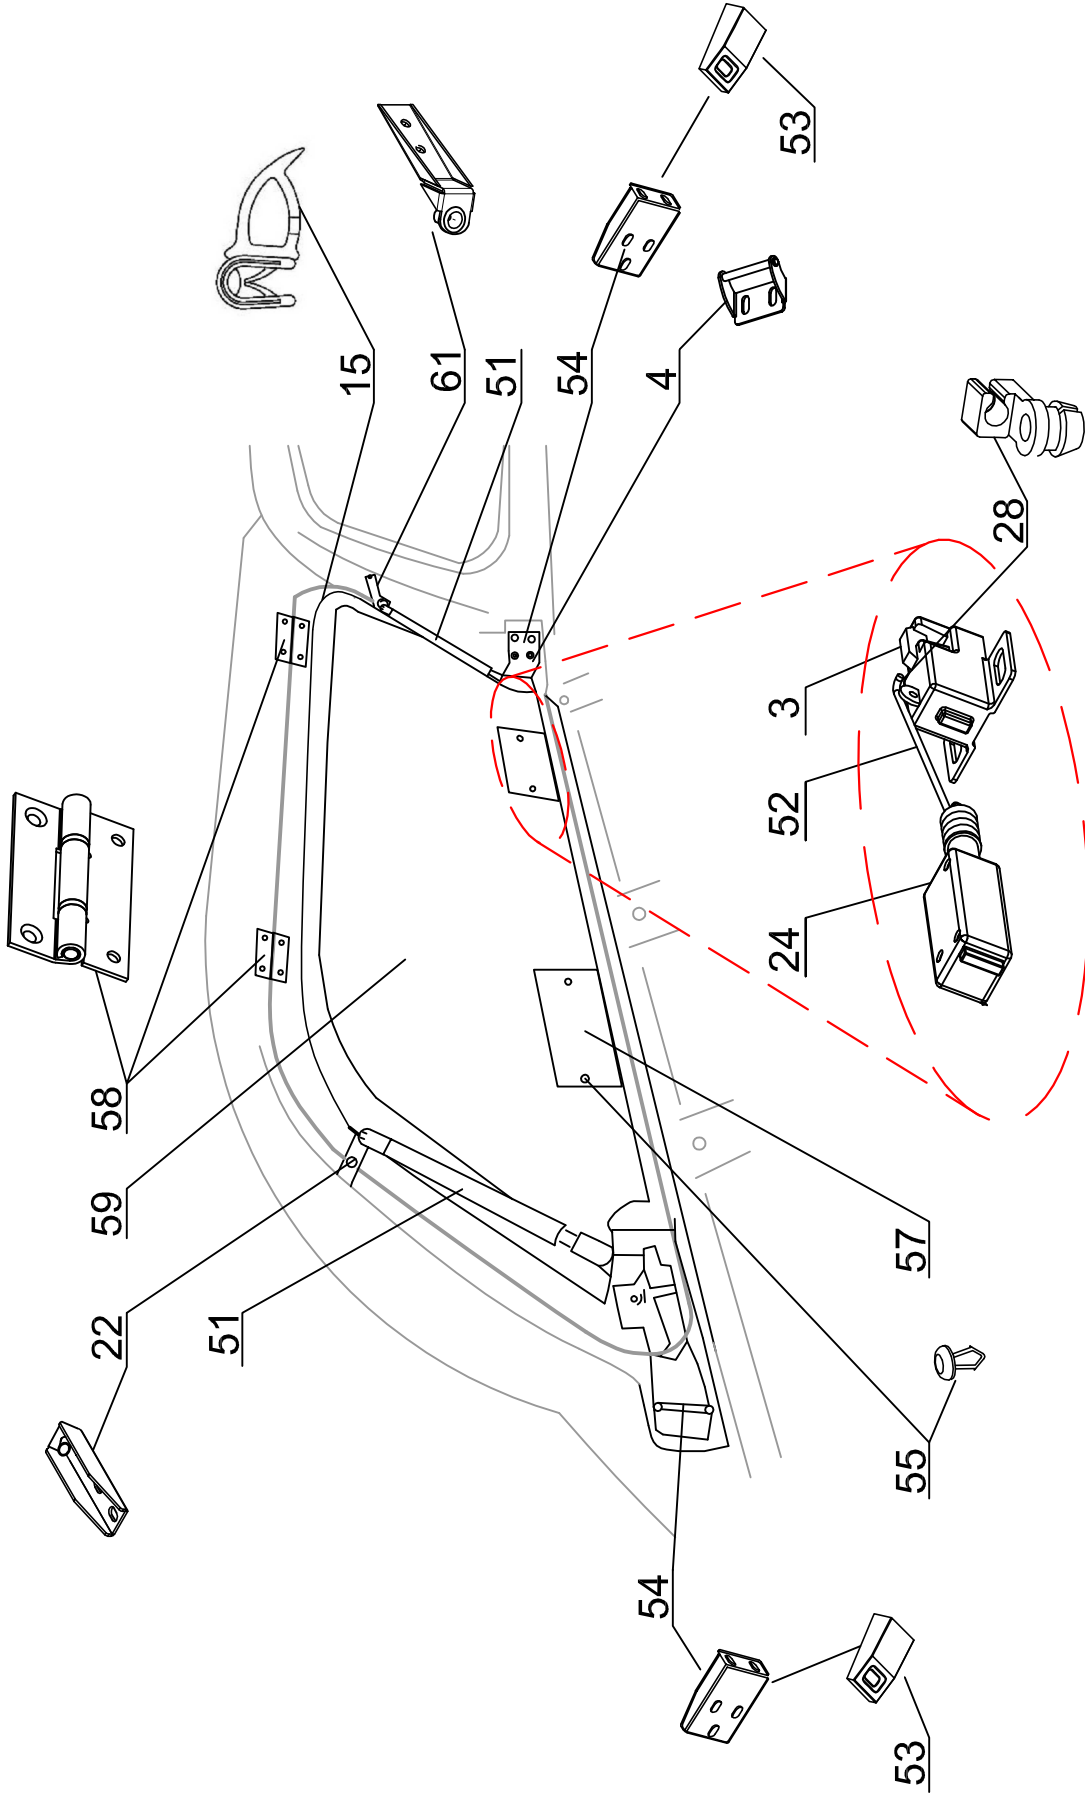

ROAD RANGER®

IK-SV-051-2016-W_D

S2 (1900914)

NI DC RH 04 IE