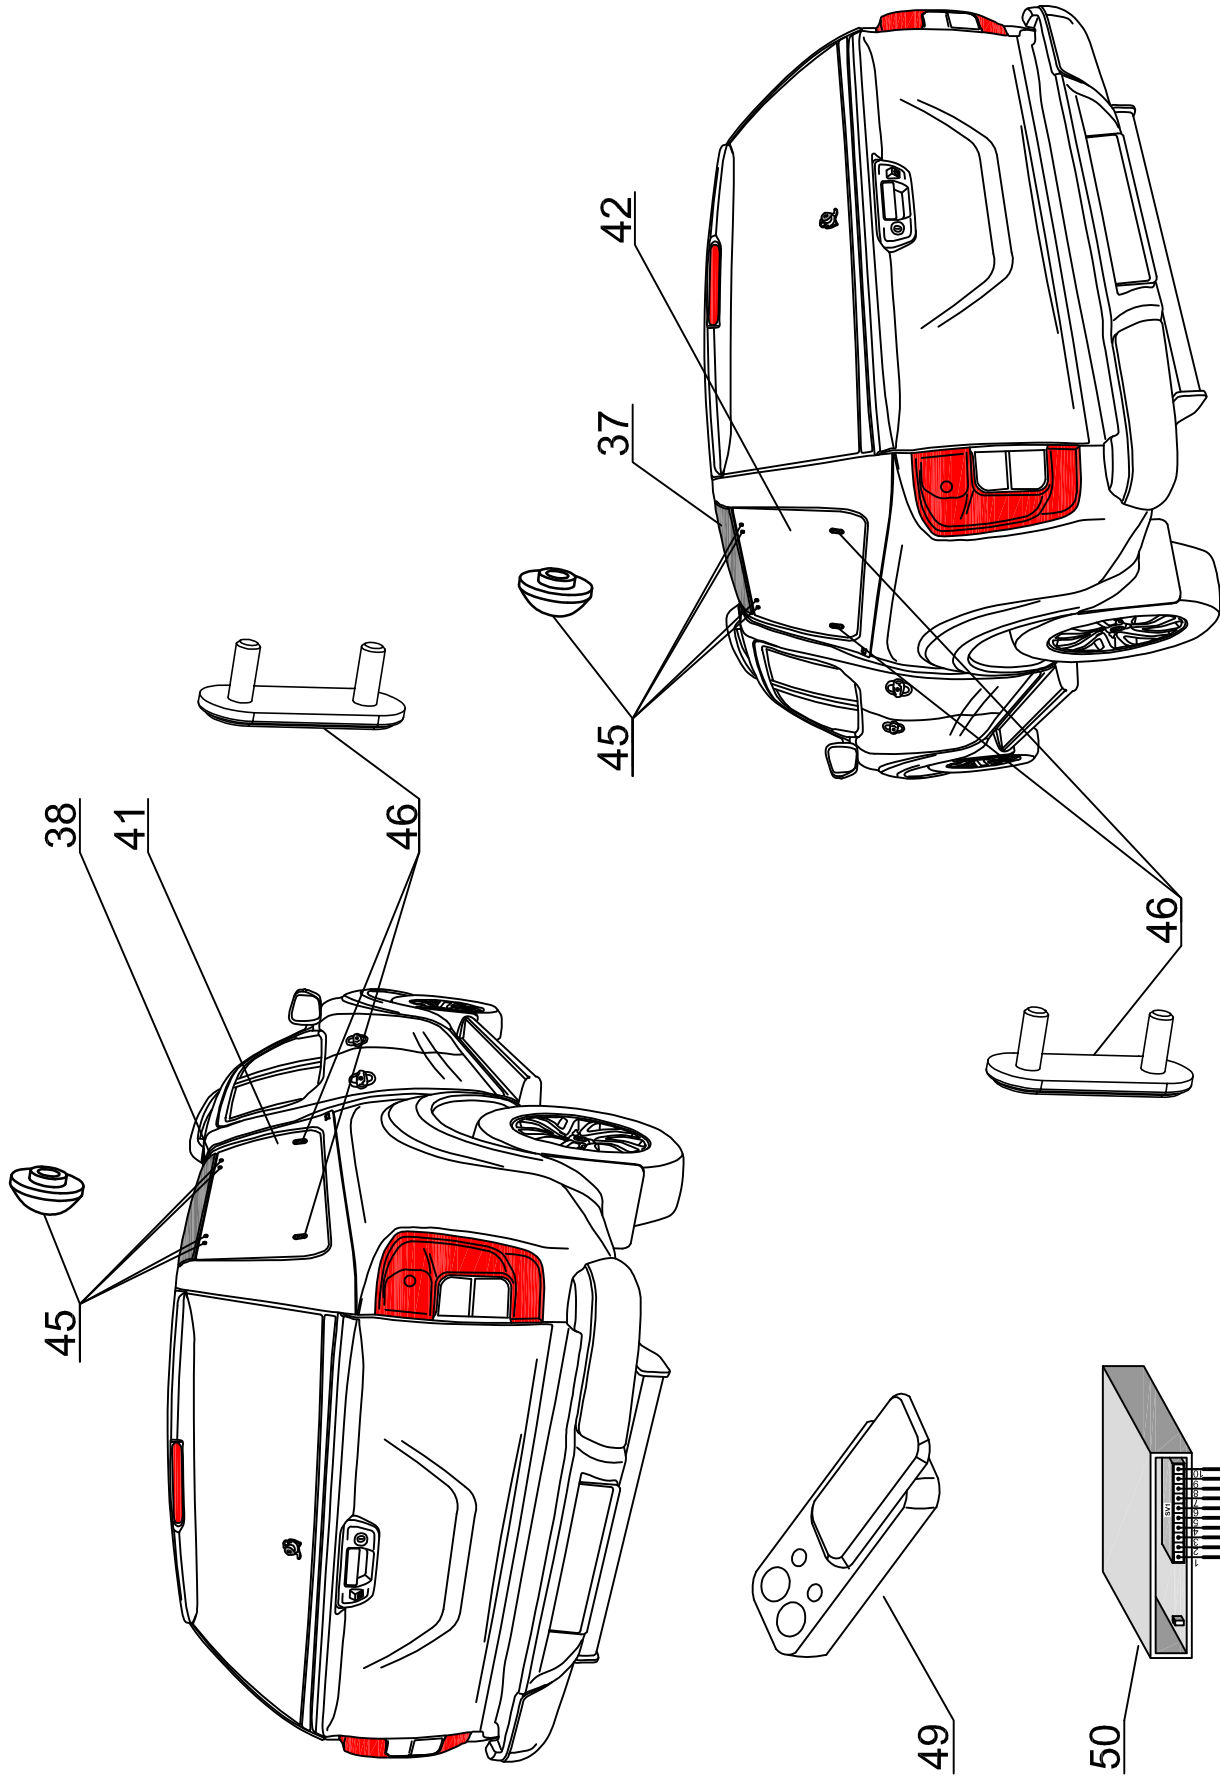

ROAD RANGER®

IK-SV-051-2016-W_D

NI DC RH 04 IE FS2 (1900866)