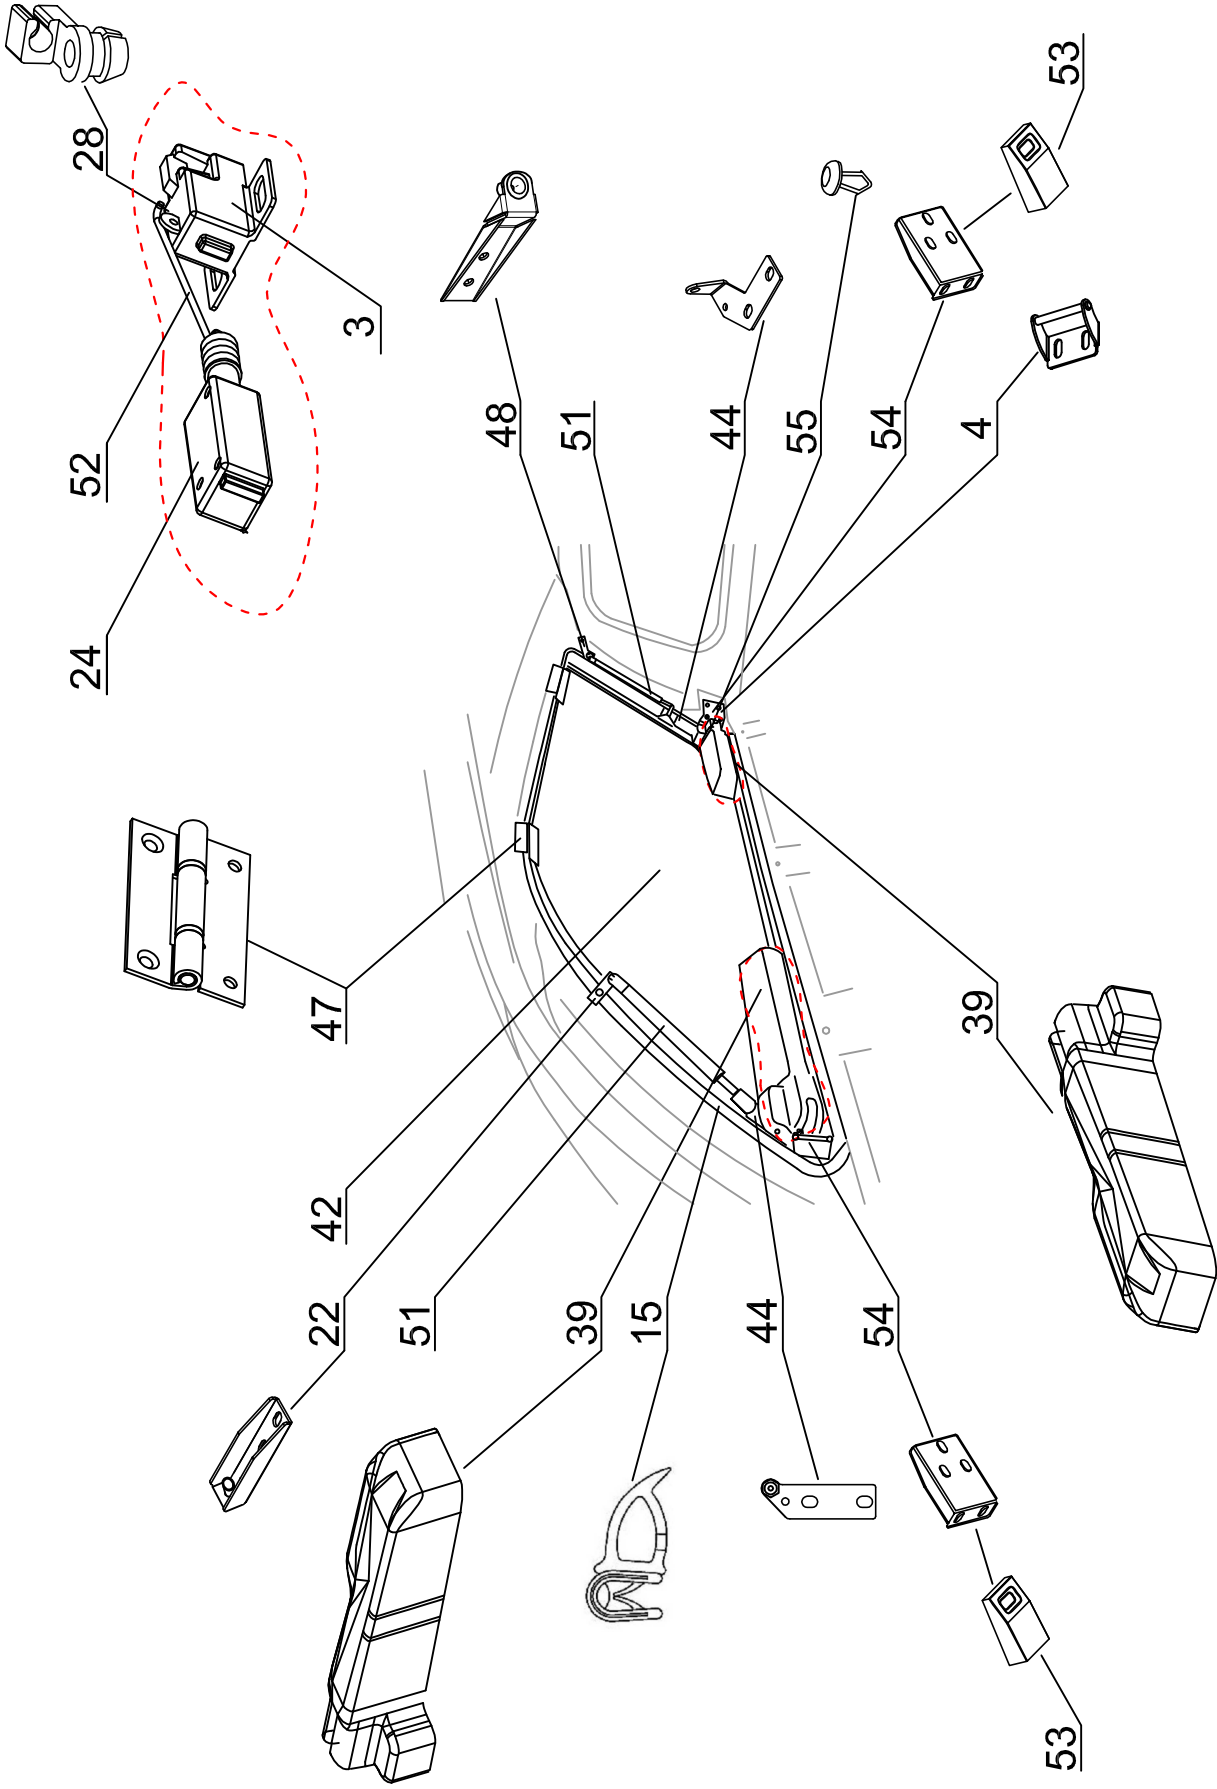

ROAD RANGER®

IK-SV-051-2016-W_D

FS2 (1900866)

NI DC RH 04 IE