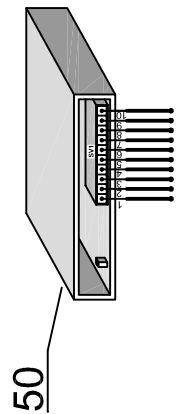

ROAD RANGER®

IK-SV-051-2016-W_D