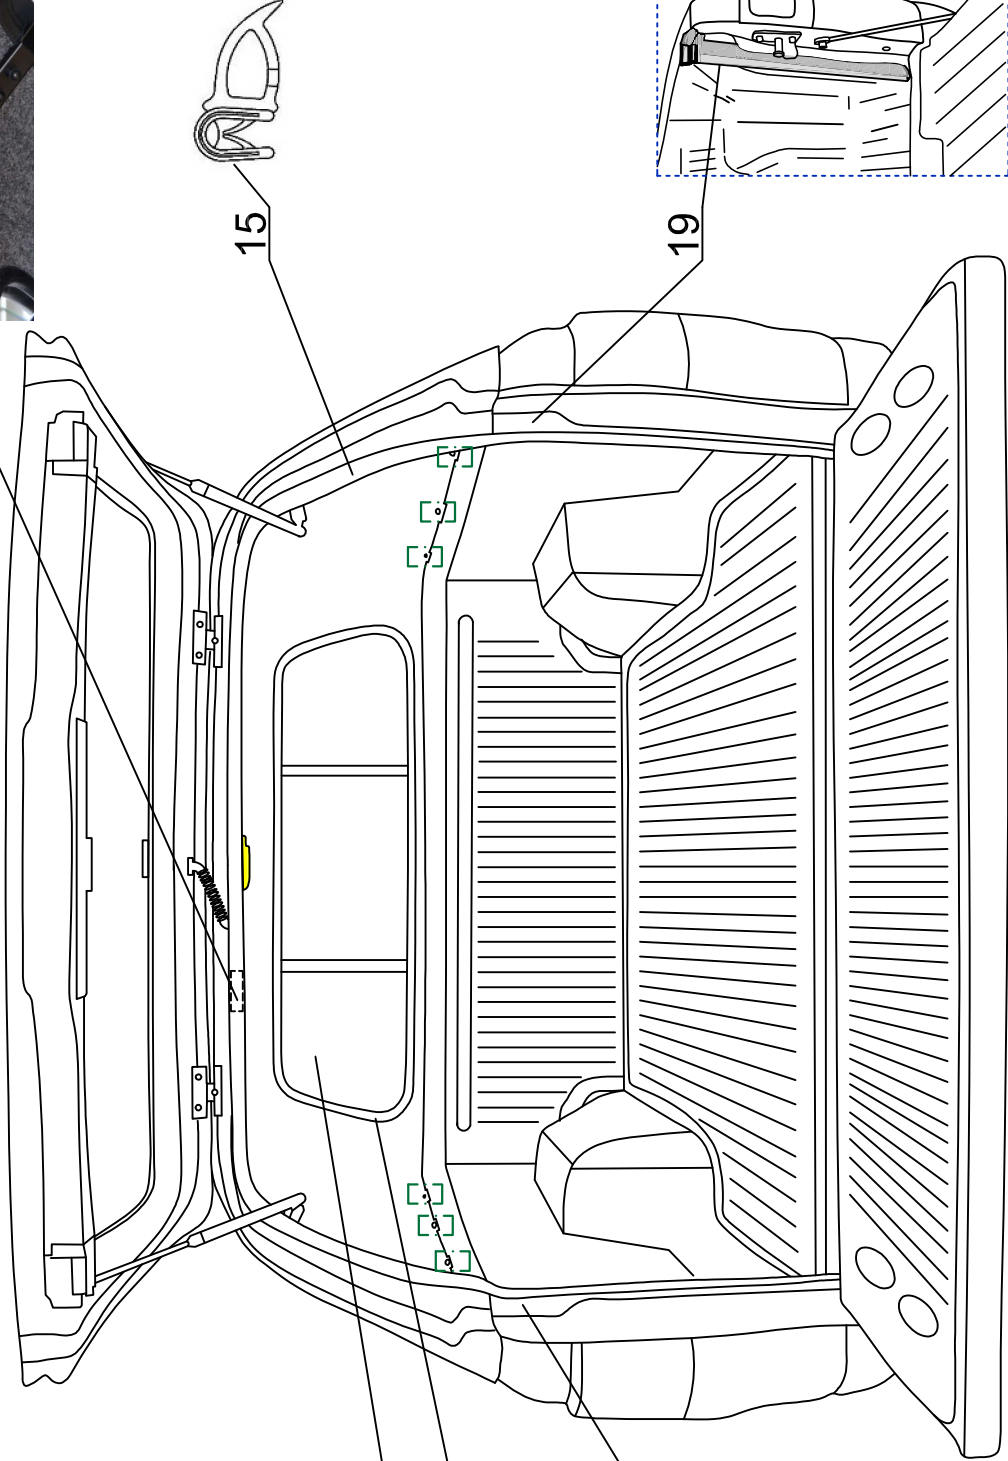

15

10

11

19

19