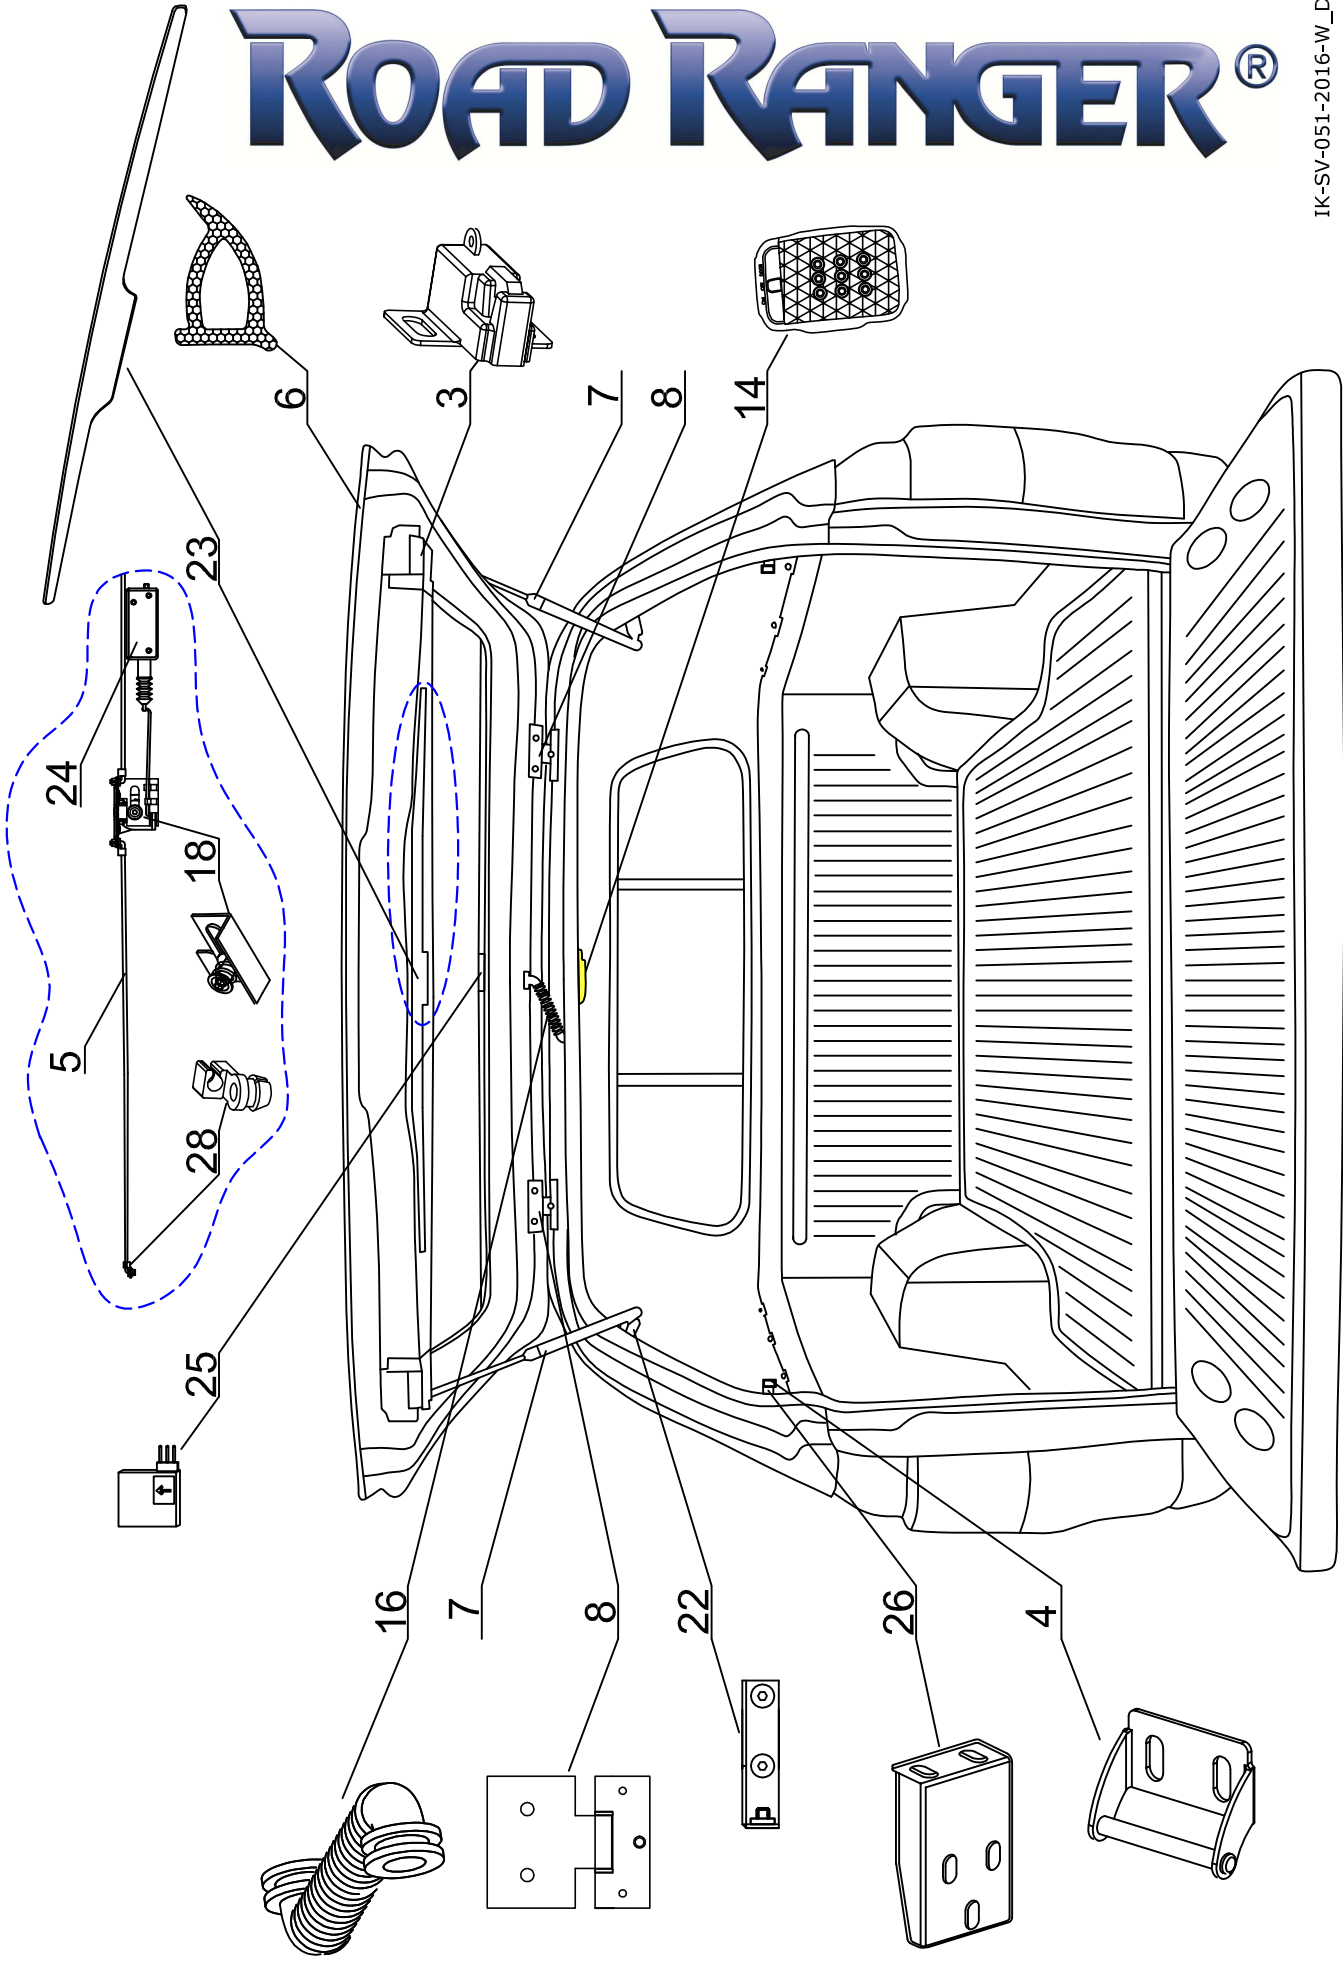

ROAD RANGER®

IK-SV-051-2016-W_D

STANDARD (1900864)
SPECIAL (1900865)
FS2 (1900866)
S2 (1900914)

NI DC RH 04 IE