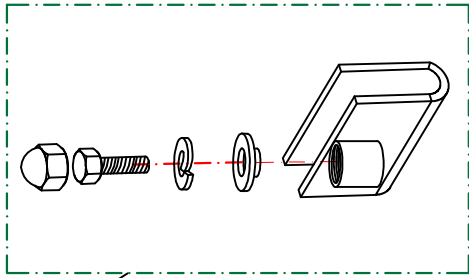

ROAD RANGER®

IK-SV-051-2016-W_D

12

56