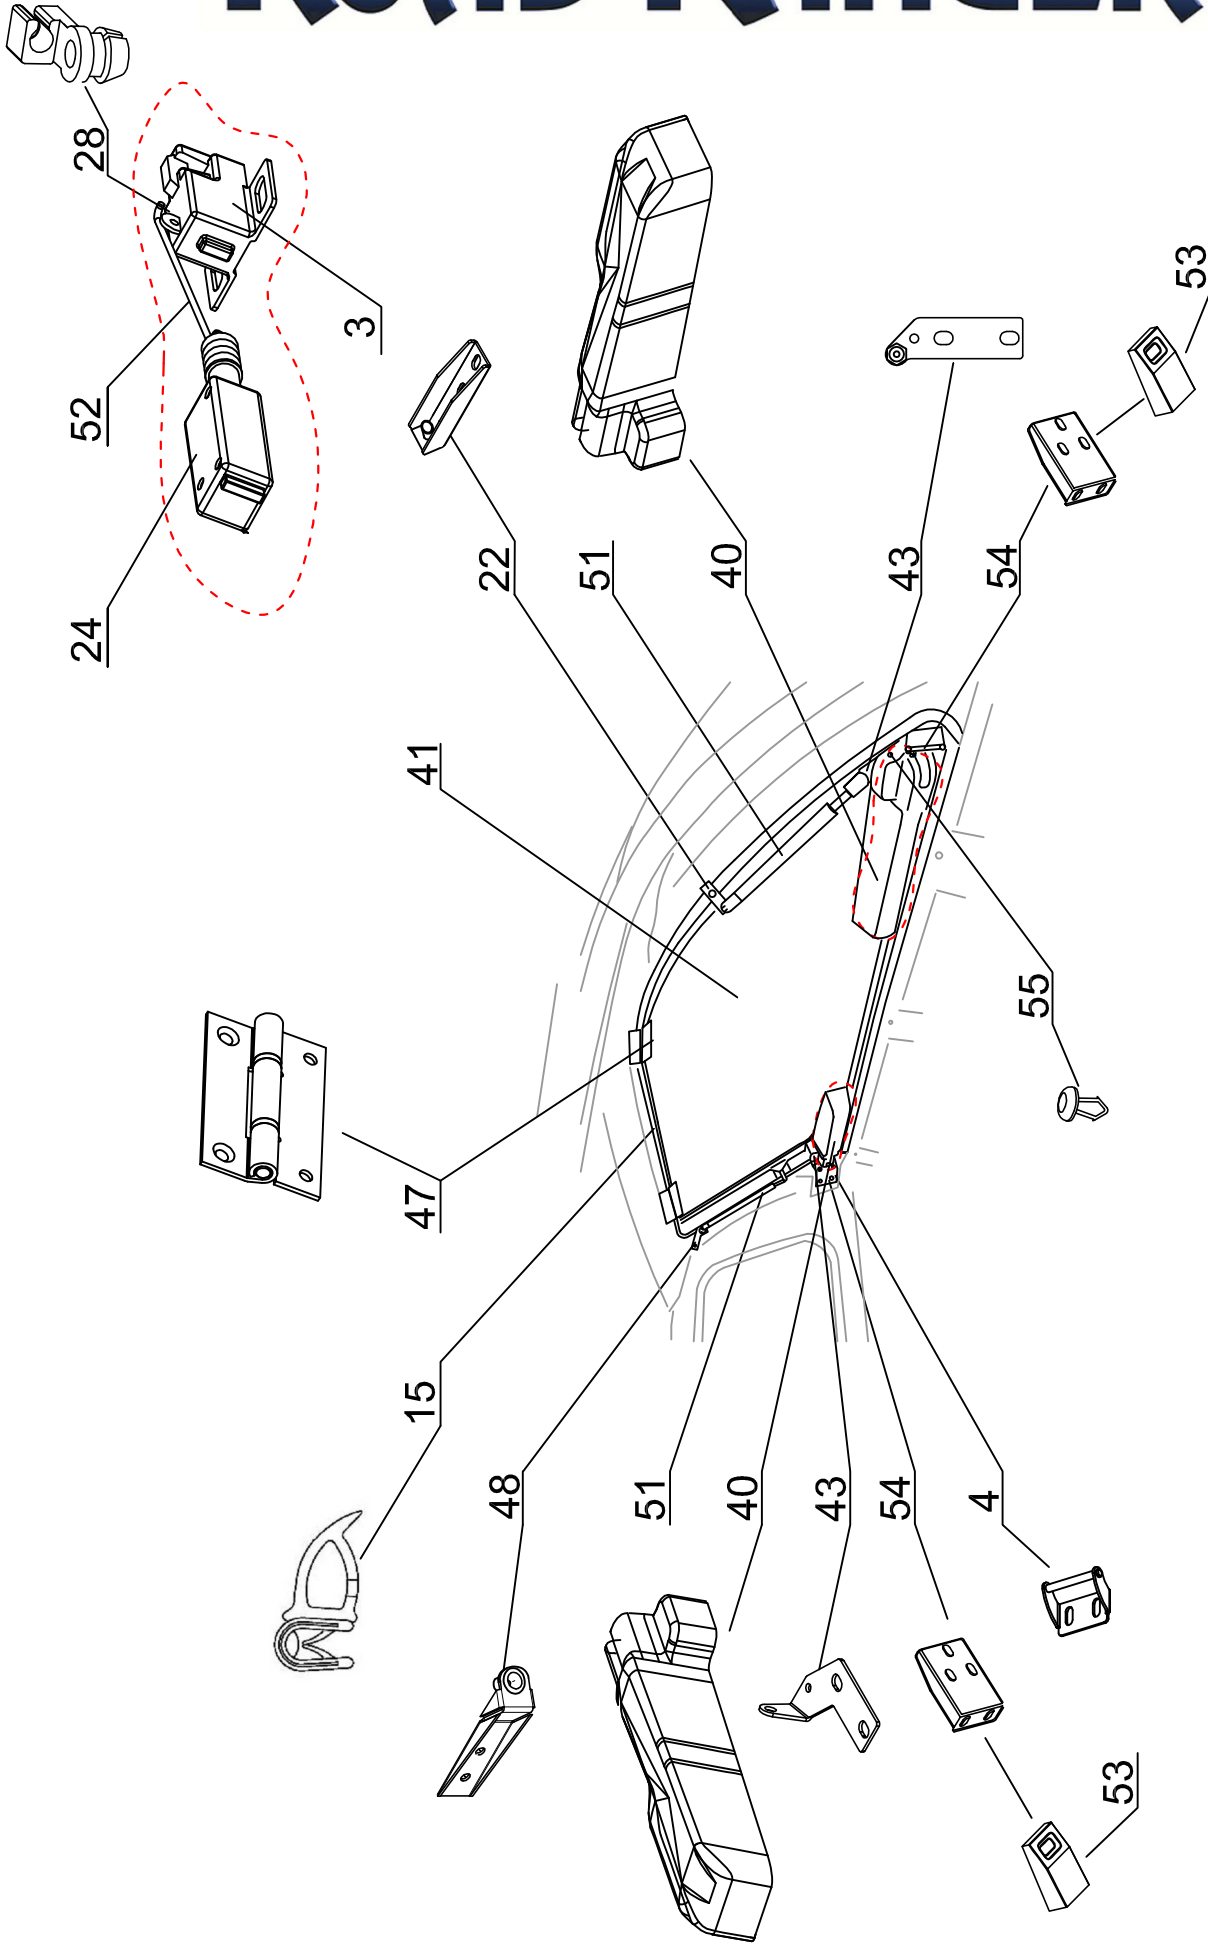

ROAD RANGER®

IK-SV-051-2016-W_D

FS2 (1900866)

NI DC RH 04 IE