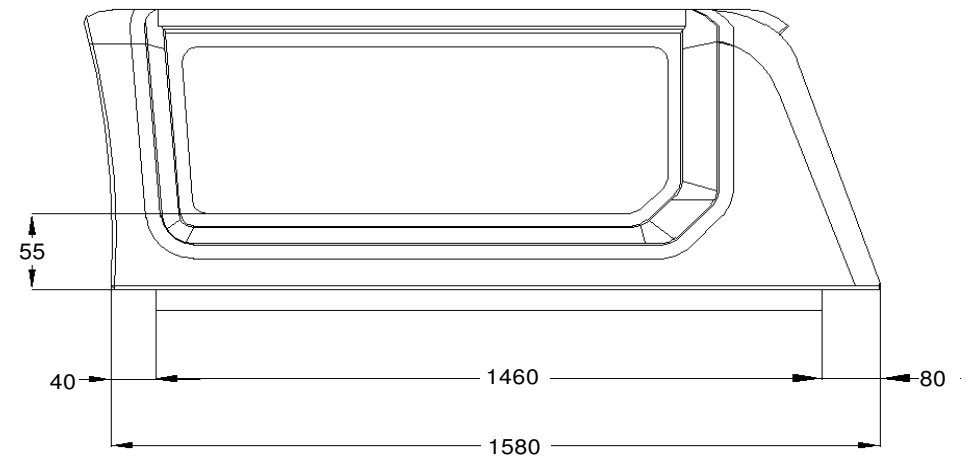

Net weight: 57,00 kg
 Gross weight: 82,00 kg
 Volume: 0 m³

7 X 40 X 10000 A/60/PT3 PE-L - 0,175 szt
 7 X 70 X 10000 A/60/PT3 PE-L - 0,32 szt

Net weight: 67,00 kg
 Gross weight: 92,00 kg
 Volume: 0 m³

7 X 40 X 10000 A/60/PT3 PE-L - 0,175 szt
 7 X 70 X 10000 A/60/PT3 PE-L - 0,32 szt

Net weight: 64,00 kg
 Gross weight: 87,00 kg
 Volume: 0 m³

7 X 30 X 10000 A/60/PT3 PE-L - 0,175 szt
 7 X 50 X 10000 A/60/PT3 PE-L - 0,32 szt