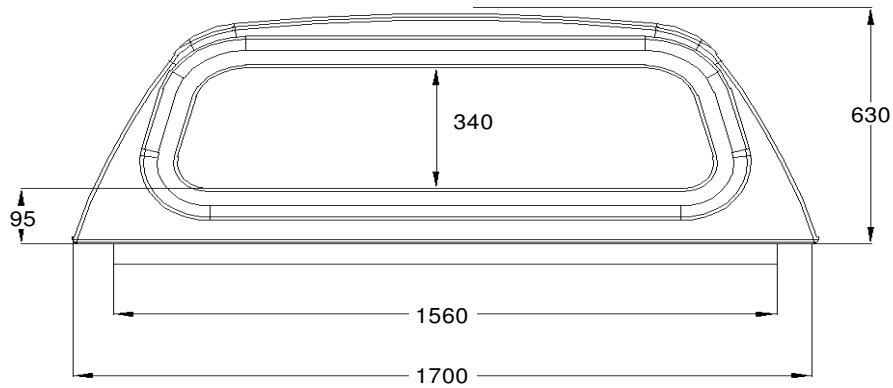

Net weight: 57,00 kg
 Gross weight: 82,00 kg
 Volume: 0 m³

7 X 40 X 10000 A/60/PT3 PE-L - 0,175 szt
 7 X 70 X 10000 A/60/PT3 PE-L - 0,32 szt

Net weight: 67,00 kg
 Gross weight: 92,00 kg
 Volume: 0 m³

7 X 40 X 10000 A/60/PT3 PE-L - 0,175 szt
 7 X 70 X 10000 A/60/PT3 PE-L - 0,32 szt

Net weight: 64,00 kg
 Gross weight: 87,00 kg
 Volume: 0 m³

7 X 30 X 10000 A/60/PT3 PE-L - 0,175 szt
 7 X 50 X 10000 A/60/PT3 PE-L - 0,32 szt