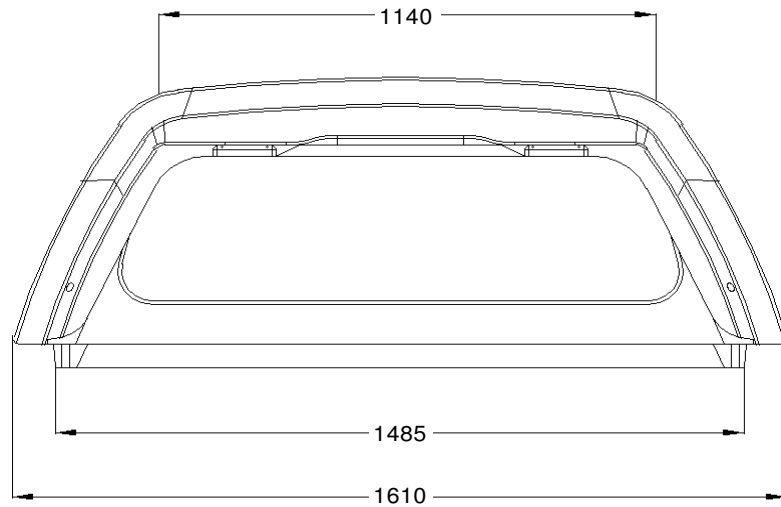

Net weight: 57,00 kg
 Gross weight: 82,00 kg
 Volume: 0 m³

7 X 40 X 10000 A/60/PT3 PE-L - 0,175 szt
 7 X 70 X 10000 A/60/PT3 PE-L - 0,32 szt

Net weight: 67,00 kg
 Gross weight: 92,00 kg
 Volume: 0 m³

7 X 40 X 10000 A/60/PT3 PE-L - 0,175 szt
 7 X 70 X 10000 A/60/PT3 PE-L - 0,32 szt

Net weight: 64,00 kg
 Gross weight: 87,00 kg
 Volume: 0 m³

7 X 30 X 10000 A/60/PT3 PE-L - 0,175 szt
 7 X 50 X 10000 A/60/PT3 PE-L - 0,32 szt