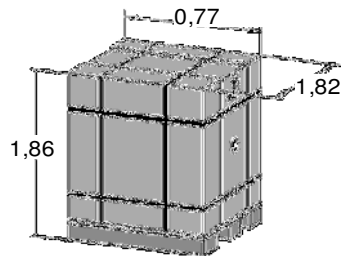

Net weight: 57,00 kg
 Gross weight: 82,00 kg
 Volume: 0 m³

7 X 40 X 10000 A/60/PT3 PE-L - 0,175 szt
 7 X 70 X 10000 A/60/PT3 PE-L - 0,32 szt

Net weight: 67,00 kg
 Gross weight: 92,00 kg
 Volume: 0 m³

7 X 40 X 10000 A/60/PT3 PE-L - 0,175 szt
 7 X 70 X 10000 A/60/PT3 PE-L - 0,32 szt

Net weight: 64,00 kg
 Gross weight: 87,00 kg
 Volume: 0 m³

7 X 30 X 10000 A/60/PT3 PE-L - 0,175 szt
 7 X 50 X 10000 A/60/PT3 PE-L - 0,32 szt