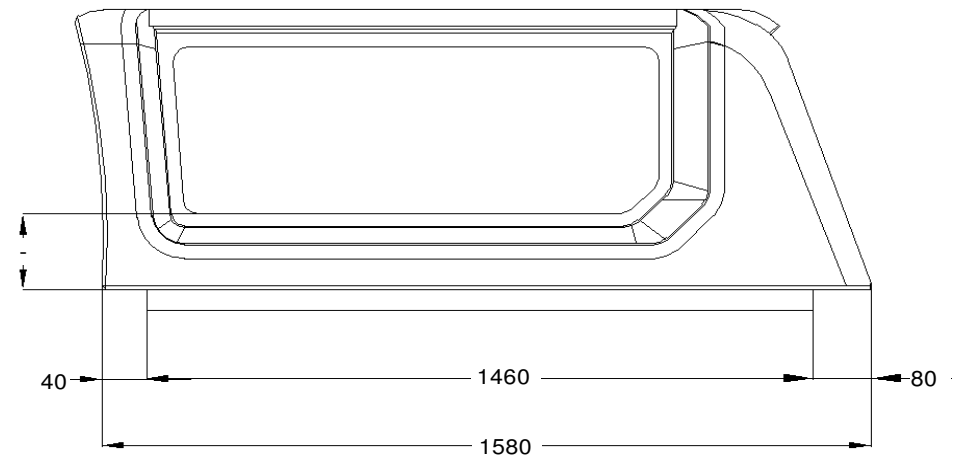

Net weight: 57,00 kg
 Gross weight: 82,00 kg
 Volume: 0 m³

7 X 40 X 10000 A/60/PT3 PE-L - 0,175 szt
 7 X 70 X 10000 A/60/PT3 PE-L - 0,32 szt

Net weight: 67,00 kg
 Gross weight: 92,00 kg
 Volume: 0 m³

7 X 40 X 10000 A/60/PT3 PE-L - 0,175 szt
 7 X 70 X 10000 A/60/PT3 PE-L - 0,32 szt

Net weight: 64,00 kg
 Gross weight: 87,00 kg
 Volume: 0 m³

7 X 30 X 10000 A/60/PT3 PE-L - 0,175 szt
 7 X 50 X 10000 A/60/PT3 PE-L - 0,32 szt