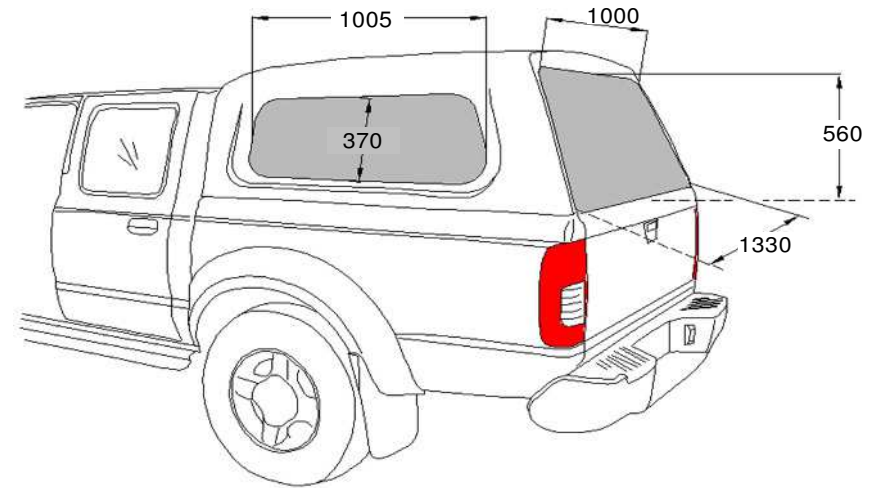

Net weight: 57,00 kg
 Gross weight: 82,00 kg
 Volume: 0 m³

7 X 40 X 10000 A/60/PT3 PE-L - 0,175 szt
 7 X 70 X 10000 A/60/PT3 PE-L - 0,32 szt

Net weight: 67,00 kg
 Gross weight: 92,00 kg
 Volume: 0 m³

7 X 40 X 10000 A/60/PT3 PE-L - 0,175 szt
 7 X 70 X 10000 A/60/PT3 PE-L - 0,32 szt

Net weight: 64,00 kg
 Gross weight: 87,00 kg
 Volume: 0 m³

7 X 30 X 10000 A/60/PT3 PE-L - 0,175 szt
 7 X 50 X 10000 A/60/PT3 PE-L - 0,32 szt