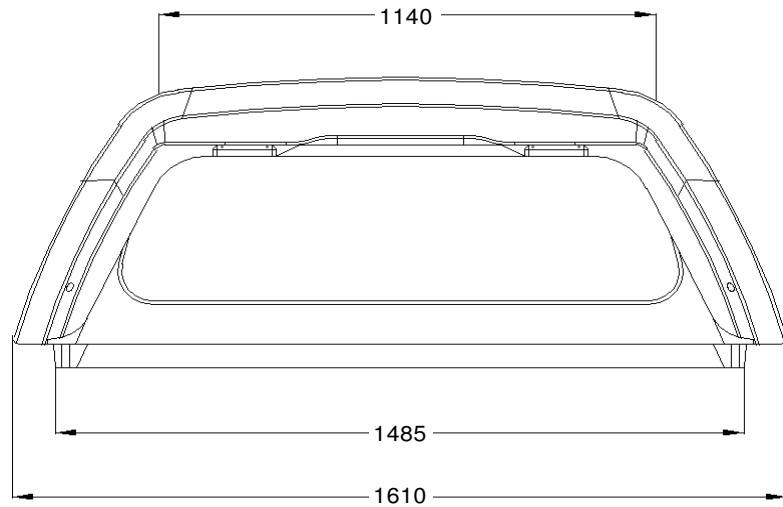

Net weight: 57,00 kg
 Gross weight: 82,00 kg
 Volume: 0 m³

7 X 40 X 10000 A/60/PT3 PE-L - 0,175 szt
 7 X 70 X 10000 A/60/PT3 PE-L - 0,32 szt

Net weight: 67,00 kg
 Gross weight: 92,00 kg
 Volume: 0 m³

7 X 40 X 10000 A/60/PT3 PE-L - 0,175 szt
 7 X 70 X 10000 A/60/PT3 PE-L - 0,32 szt

Net weight: 64,00 kg
 Gross weight: 87,00 kg
 Volume: 0 m³

7 X 30 X 10000 A/60/PT3 PE-L - 0,175 szt
 7 X 50 X 10000 A/60/PT3 PE-L - 0,32 szt