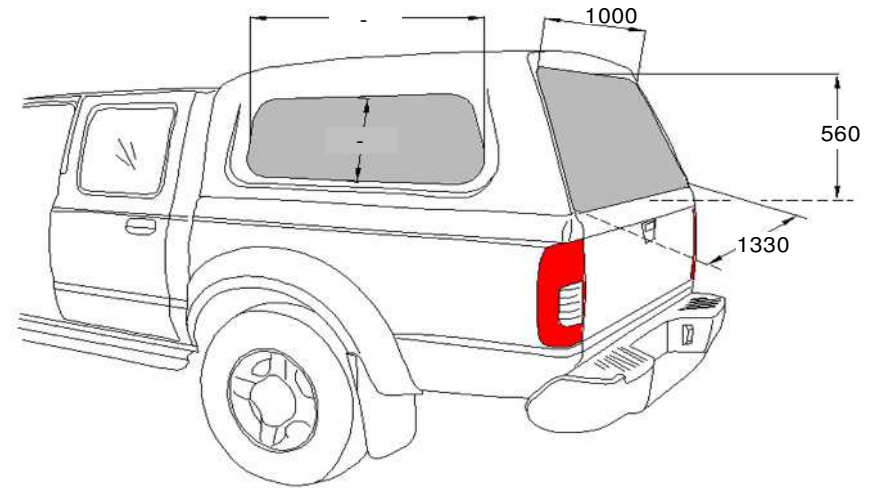

Net weight: 57,00 kg
 Gross weight: 82,00 kg
 Volume: 0 m³

7 X 40 X 10000 A/60/PT3 PE-L - 0,175 szt
 7 X 70 X 10000 A/60/PT3 PE-L - 0,32 szt

Net weight: 67,00 kg
 Gross weight: 92,00 kg
 Volume: 0 m³

7 X 40 X 10000 A/60/PT3 PE-L - 0,175 szt
 7 X 70 X 10000 A/60/PT3 PE-L - 0,32 szt

Net weight: 64,00 kg
 Gross weight: 87,00 kg
 Volume: 0 m³

7 X 30 X 10000 A/60/PT3 PE-L - 0,175 szt
 7 X 50 X 10000 A/60/PT3 PE-L - 0,32 szt