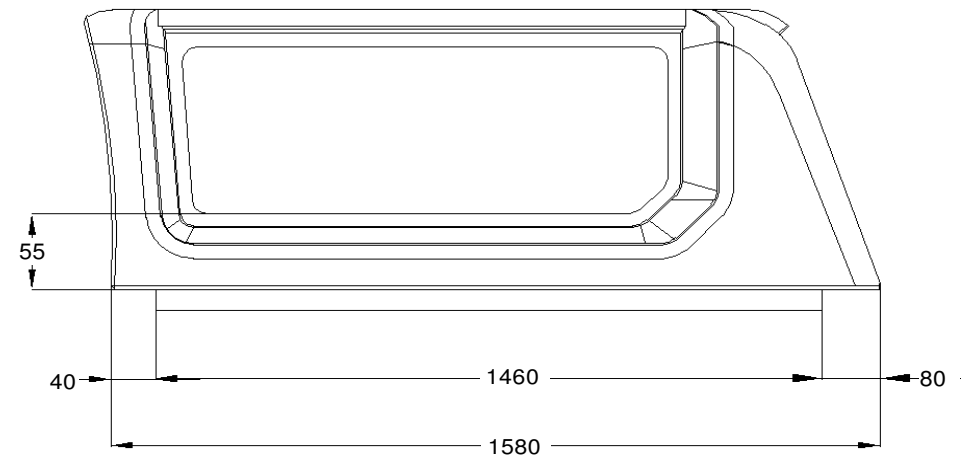

Net weight: 57,00 kg
 Gross weight: 82,00 kg
 Volume: 0 m³

7 X 40 X 10000 A/60/PT3 PE-L - 0,175 szt
 7 X 70 X 10000 A/60/PT3 PE-L - 0,32 szt

Net weight: 67,00 kg
 Gross weight: 92,00 kg
 Volume: 0 m³

7 X 40 X 10000 A/60/PT3 PE-L - 0,175 szt
 7 X 70 X 10000 A/60/PT3 PE-L - 0,32 szt

Net weight: 64,00 kg
 Gross weight: 87,00 kg
 Volume: 0 m³

7 X 30 X 10000 A/60/PT3 PE-L - 0,175 szt
 7 X 50 X 10000 A/60/PT3 PE-L - 0,32 szt