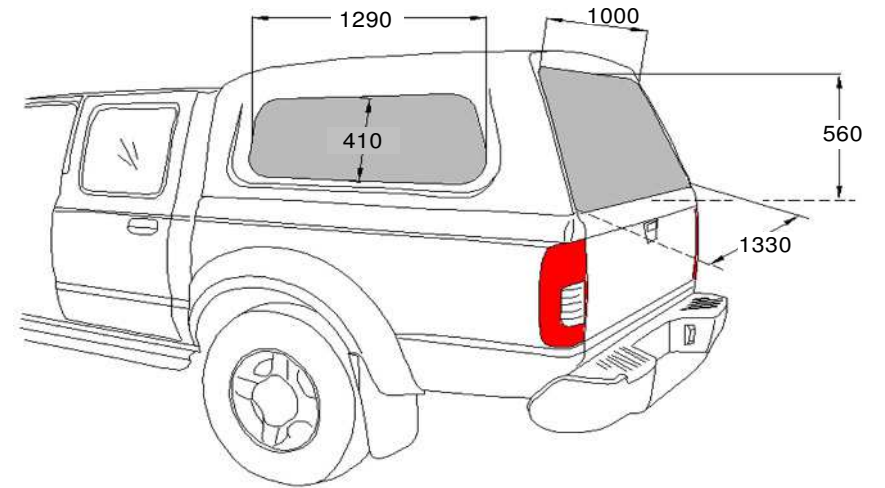

Net weight: 57,00 kg
 Gross weight: 82,00 kg
 Volume: 0 m³

7 X 40 X 10000 A/60/PT3 PE-L - 0,175 szt
 7 X 70 X 10000 A/60/PT3 PE-L - 0,32 szt

Net weight: 67,00 kg
 Gross weight: 92,00 kg
 Volume: 0 m³

7 X 40 X 10000 A/60/PT3 PE-L - 0,175 szt
 7 X 70 X 10000 A/60/PT3 PE-L - 0,32 szt

Net weight: 64,00 kg
 Gross weight: 87,00 kg
 Volume: 0 m³

7 X 30 X 10000 A/60/PT3 PE-L - 0,175 szt
 7 X 50 X 10000 A/60/PT3 PE-L - 0,32 szt