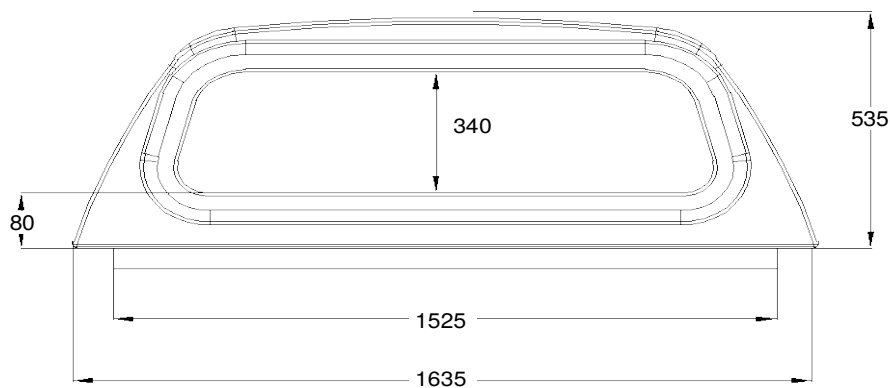

Geschlossen / Closed

IS DC RH03 IF S N LAK - 1900898

Wymiary nadbudowy samochodowej - Dimensions of hardtop

Net weight: 61,00 kg
Gross weight: 100,00 kg
Volume: 2,26 m3

Aufstellfenster / Side windows (pop out)

Net weight: 61,00 kg
 Gross weight: 100,00 kg
 Volume: 2,26 m³

IS DC RH03 IF F N LAK - 1900899
 Wymiary nadbudowy samochodowej - Dimensions of hardtop

Kunststoffseitenklappen / Plastic side flaps

IS DC RH03 IF S2 N LAK - 1900900

Wymiary nadbudowy samochodowej - Dimensions of hardtop

Net weight: 61,00 kg
 Gross weight: 100,00 kg
 Volume: 2,26 m3