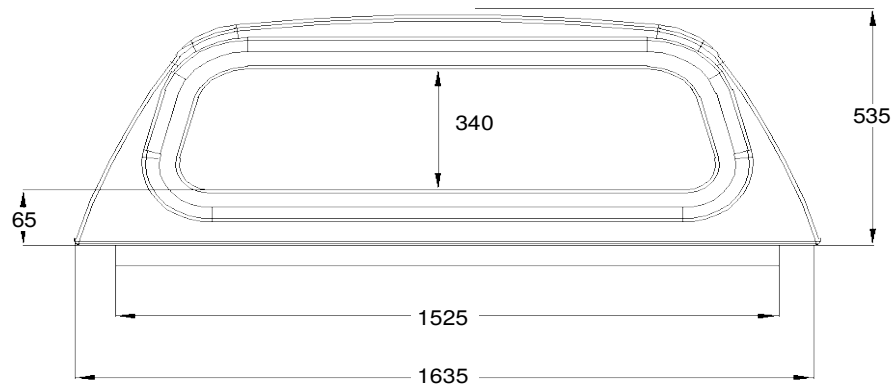

Geschlossen / Closed

IS DC RH03 IF S N LAK - 1900898

Wymiary nadbudowy samochodowej - Dimensions of hardtop

Net weight: 61,00 kg
Gross weight: 100,00 kg
Volume: 2,26 m3

Aufstellfenster / Side windows (pop out)

Net weight: 61,00 kg
 Gross weight: 100,00 kg
 Volume: 2,26 m³

IS DC RH03 IF F N LAK - 1900899
 Wymiary nadbudowy samochodowej - Dimensions of hardtop

Kunststoffseitenklappen / Plastic side flaps

IS DC RH03 IF S2 N LAK - 1900900

Wymiary nadbudowy samochodowej - Dimensions of hardtop

Net weight: 61,00 kg
 Gross weight: 100,00 kg
 Volume: 2,26 m3