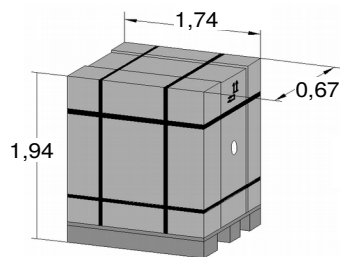

Geschlossen / Closed

IS DC RH03 IF S N LAK - 1900898

Wymiary nadbudowy samochodowej - Dimensions of hardtop

Net weight: 61,00 kg
Gross weight: 100,00 kg
Volume: 2,26 m3

Aufstellfenster / Side windows (pop out)

Net weight: 61,00 kg
 Gross weight: 100,00 kg
 Volume: 2,26 m³

IS DC RH03 IF F N LAK - 1900899
 Wymiary nadbudowy samochodowej - Dimensions of hardtop

Kunststoffseitenklappen / Plastic side flaps

IS DC RH03 IF S2 N LAK - 1900900

Wymiary nadbudowy samochodowej - Dimensions of hardtop

Net weight: 61,00 kg
 Gross weight: 100,00 kg
 Volume: 2,26 m3