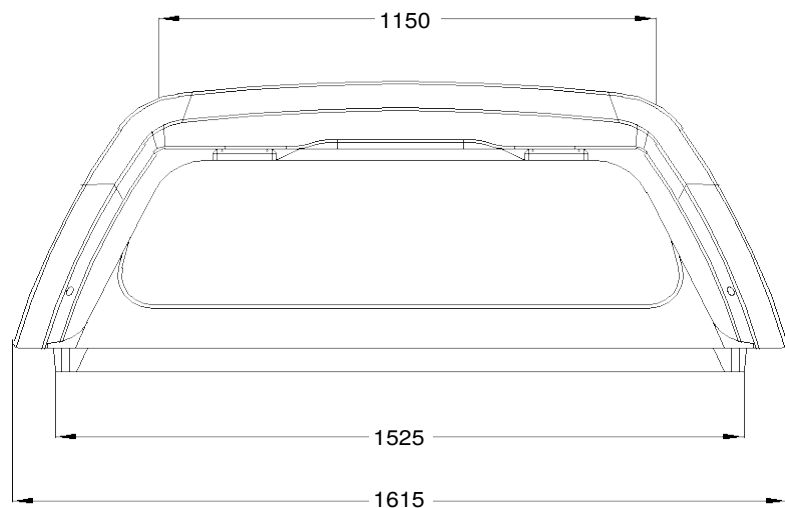

Geschlossen / Closed

IS DC RH03 IF S N LAK - 1900898

Wymiary nadbudowy samochodowej - Dimensions of hardtop

Net weight: 61,00 kg
Gross weight: 100,00 kg
Volume: 2,26 m3

Aufstellfenster / Side windows (pop out)

Net weight: 61,00 kg
 Gross weight: 100,00 kg
 Volume: 2,26 m³

IS DC RH03 IF F N LAK - 1900899
 Wymiary nadbudowy samochodowej - Dimensions of hardtop

Kunststoffseitenklappen / Plastic side flaps

IS DC RH03 IF S2 N LAK - 1900900

Wymiary nadbudowy samochodowej - Dimensions of hardtop

Net weight: 61,00 kg
 Gross weight: 100,00 kg
 Volume: 2,26 m3