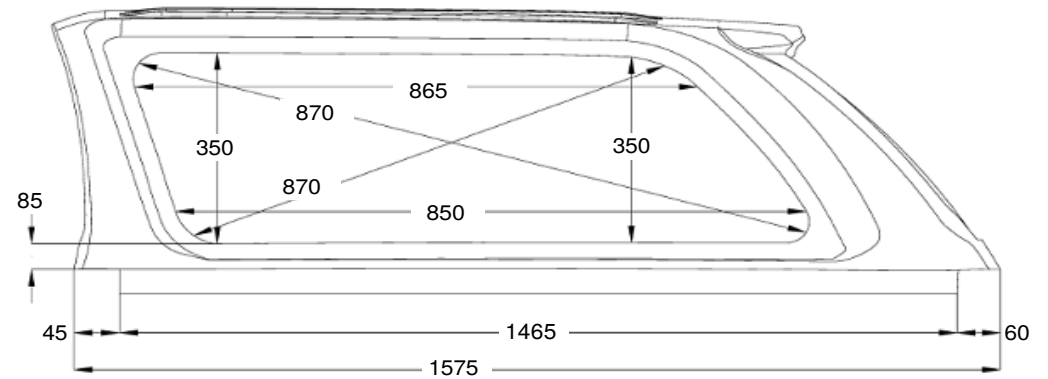

Geschlossen / Closed

IS DC RH03 IF S N LAK - 1900898

Wymiary nadbudowy samochodowej - Dimensions of hardtop

Net weight: 61,00 kg
Gross weight: 100,00 kg
Volume: 2,26 m3

Aufstellfenster / Side windows (pop out)

Net weight: 61,00 kg
 Gross weight: 100,00 kg
 Volume: 2,26 m³

IS DC RH03 IF F N LAK - 1900899
 Wymiary nadbudowy samochodowej - Dimensions of hardtop

Kunststoffseitenklappen / Plastic side flaps

IS DC RH03 IF S2 N LAK - 1900900

Wymiary nadbudowy samochodowej - Dimensions of hardtop

Net weight: 61,00 kg
 Gross weight: 100,00 kg
 Volume: 2,26 m3