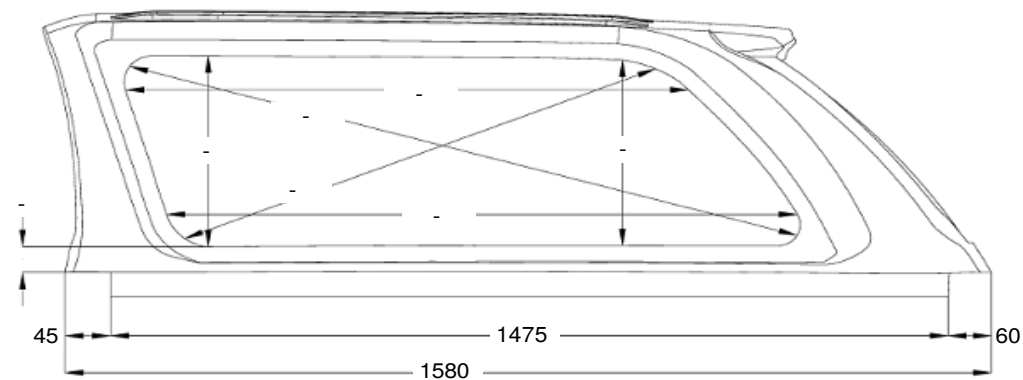

Geschlossen / Closed

IS DC RH03 IF S N LAK - 1900898

Wymiary nadbudowy samochodowej - Dimensions of hardtop

Net weight: 61,00 kg
Gross weight: 100,00 kg
Volume: 2,26 m3

Aufstellfenster / Side windows (pop out)

Net weight: 61,00 kg
 Gross weight: 100,00 kg
 Volume: 2,26 m³

IS DC RH03 IF F N LAK - 1900899
 Wymiary nadbudowy samochodowej - Dimensions of hardtop

Kunststoffseitenklappen / Plastic side flaps

IS DC RH03 IF S2 N LAK - 1900900

Wymiary nadbudowy samochodowej - Dimensions of hardtop

Net weight: 61,00 kg
 Gross weight: 100,00 kg
 Volume: 2,26 m3