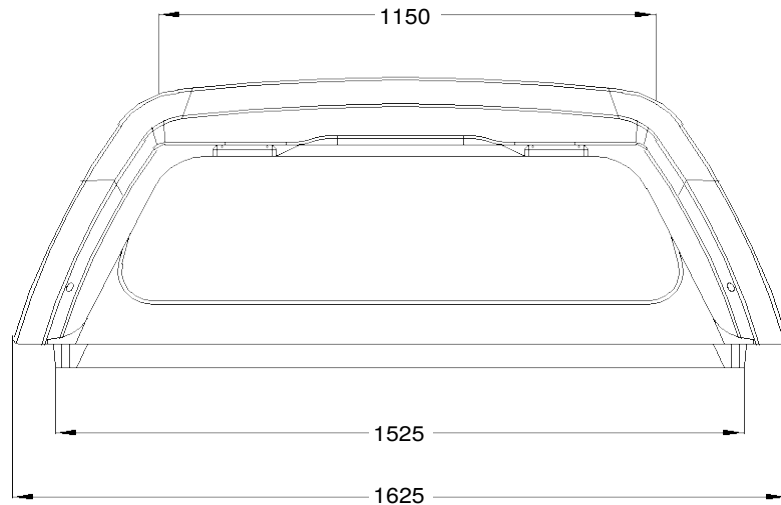

Geschlossen / Closed

IS DC RH03 IF S N LAK - 1900898

Wymiary nadbudowy samochodowej - Dimensions of hardtop

Net weight: 61,00 kg
Gross weight: 100,00 kg
Volume: 2,26 m3

Aufstellfenster / Side windows (pop out)

Net weight: 61,00 kg
 Gross weight: 100,00 kg
 Volume: 2,26 m³

IS DC RH03 IF F N LAK - 1900899
 Wymiary nadbudowy samochodowej - Dimensions of hardtop

Kunststoffseitenklappen / Plastic side flaps

IS DC RH03 IF S2 N LAK - 1900900

Wymiary nadbudowy samochodowej - Dimensions of hardtop

Net weight: 61,00 kg
 Gross weight: 100,00 kg
 Volume: 2,26 m3