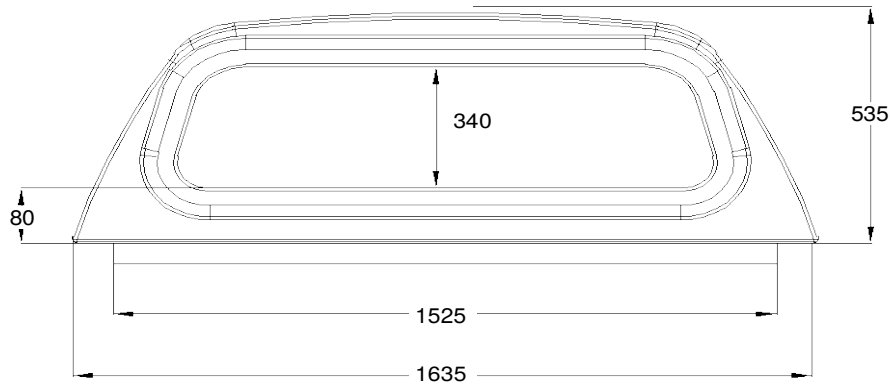

Geschlossen / Closed

IS DC RH03 IF S N LAK - 1900898

Wymiary nadbudowy samochodowej - Dimensions of hardtop

Net weight: 61,00 kg
Gross weight: 100,00 kg
Volume: 2,26 m3

Aufstellfenster / Side windows (pop out)

Net weight: 61,00 kg
 Gross weight: 100,00 kg
 Volume: 2,26 m³

IS DC RH03 IF F N LAK - 1900899
 Wymiary nadbudowy samochodowej - Dimensions of hardtop

Kunststoffseitenklappen / Plastic side flaps

IS DC RH03 IF S2 N LAK - 1900900

Wymiary nadbudowy samochodowej - Dimensions of hardtop

Net weight: 61,00 kg
 Gross weight: 100,00 kg
 Volume: 2,26 m3