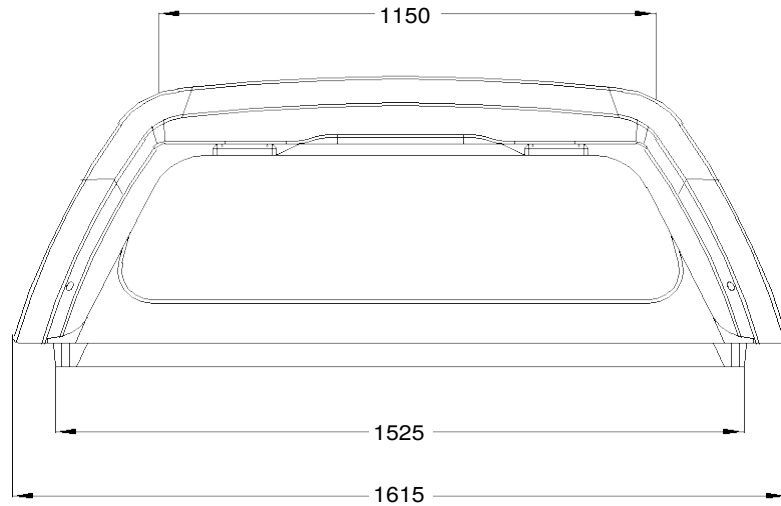

Geschlossen / Closed

IS DC RH03 IF S N LAK - 1900898

Wymiary nadbudowy samochodowej - Dimensions of hardtop

Net weight: 61,00 kg
Gross weight: 100,00 kg
Volume: 2,26 m3

Aufstellfenster / Side windows (pop out)

Net weight: 61,00 kg
 Gross weight: 100,00 kg
 Volume: 2,26 m³

IS DC RH03 IF F N LAK - 1900899
 Wymiary nadbudowy samochodowej - Dimensions of hardtop

Kunststoffseitenklappen / Plastic side flaps

IS DC RH03 IF S2 N LAK - 1900900

Wymiary nadbudowy samochodowej - Dimensions of hardtop

Net weight: 61,00 kg
 Gross weight: 100,00 kg
 Volume: 2,26 m3