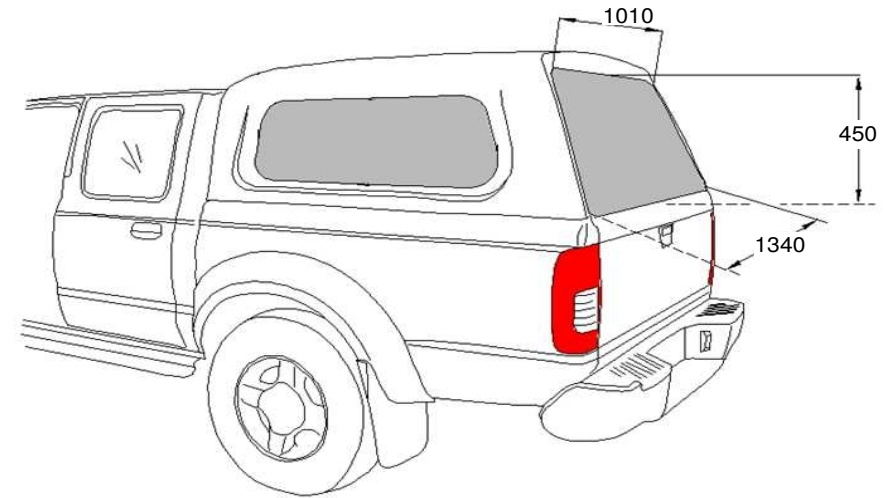

Geschlossen / Closed

IS DC RH03 IF S N LAK - 1900898

Wymiary nadbudowy samochodowej - Dimensions of hardtop

Net weight: 61,00 kg
Gross weight: 100,00 kg
Volume: 2,26 m3

Aufstellfenster / Side windows (pop out)

Net weight: 61,00 kg
 Gross weight: 100,00 kg
 Volume: 2,26 m³

IS DC RH03 IF F N LAK - 1900899
 Wymiary nadbudowy samochodowej - Dimensions of hardtop

Kunststoffseitenklappen / Plastic side flaps

IS DC RH03 IF S2 N LAK - 1900900

Wymiary nadbudowy samochodowej - Dimensions of hardtop

Net weight: 61,00 kg
 Gross weight: 100,00 kg
 Volume: 2,26 m3