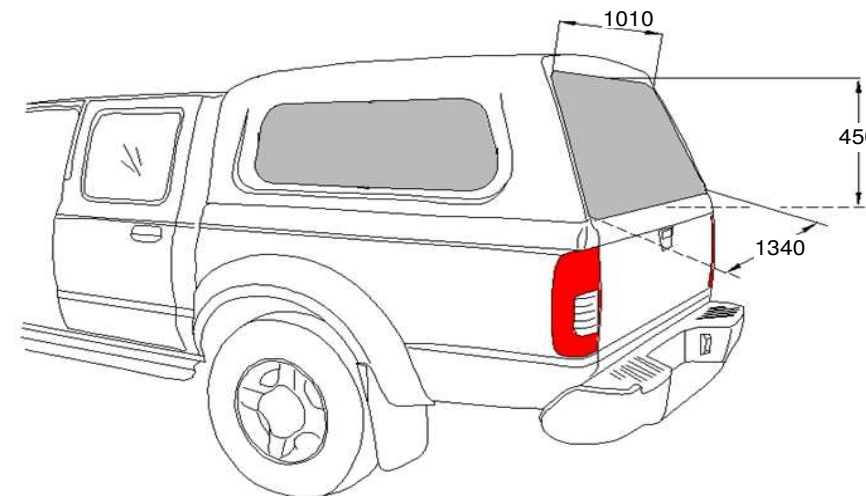

Geschlossen / Closed

IS DC RH03 IF S N LAK - 1900898

Wymiary nadbudowy samochodowej - Dimensions of hardtop

Net weight: 61,00 kg
Gross weight: 100,00 kg
Volume: 2,26 m3

Aufstellfenster / Side windows (pop out)

Net weight: 61,00 kg
 Gross weight: 100,00 kg
 Volume: 2,26 m³

IS DC RH03 IF F N LAK - 1900899
 Wymiary nadbudowy samochodowej - Dimensions of hardtop

Kunststoffseitenklappen / Plastic side flaps

IS DC RH03 IF S2 N LAK - 1900900

Wymiary nadbudowy samochodowej - Dimensions of hardtop

Net weight: 61,00 kg
 Gross weight: 100,00 kg
 Volume: 2,26 m3