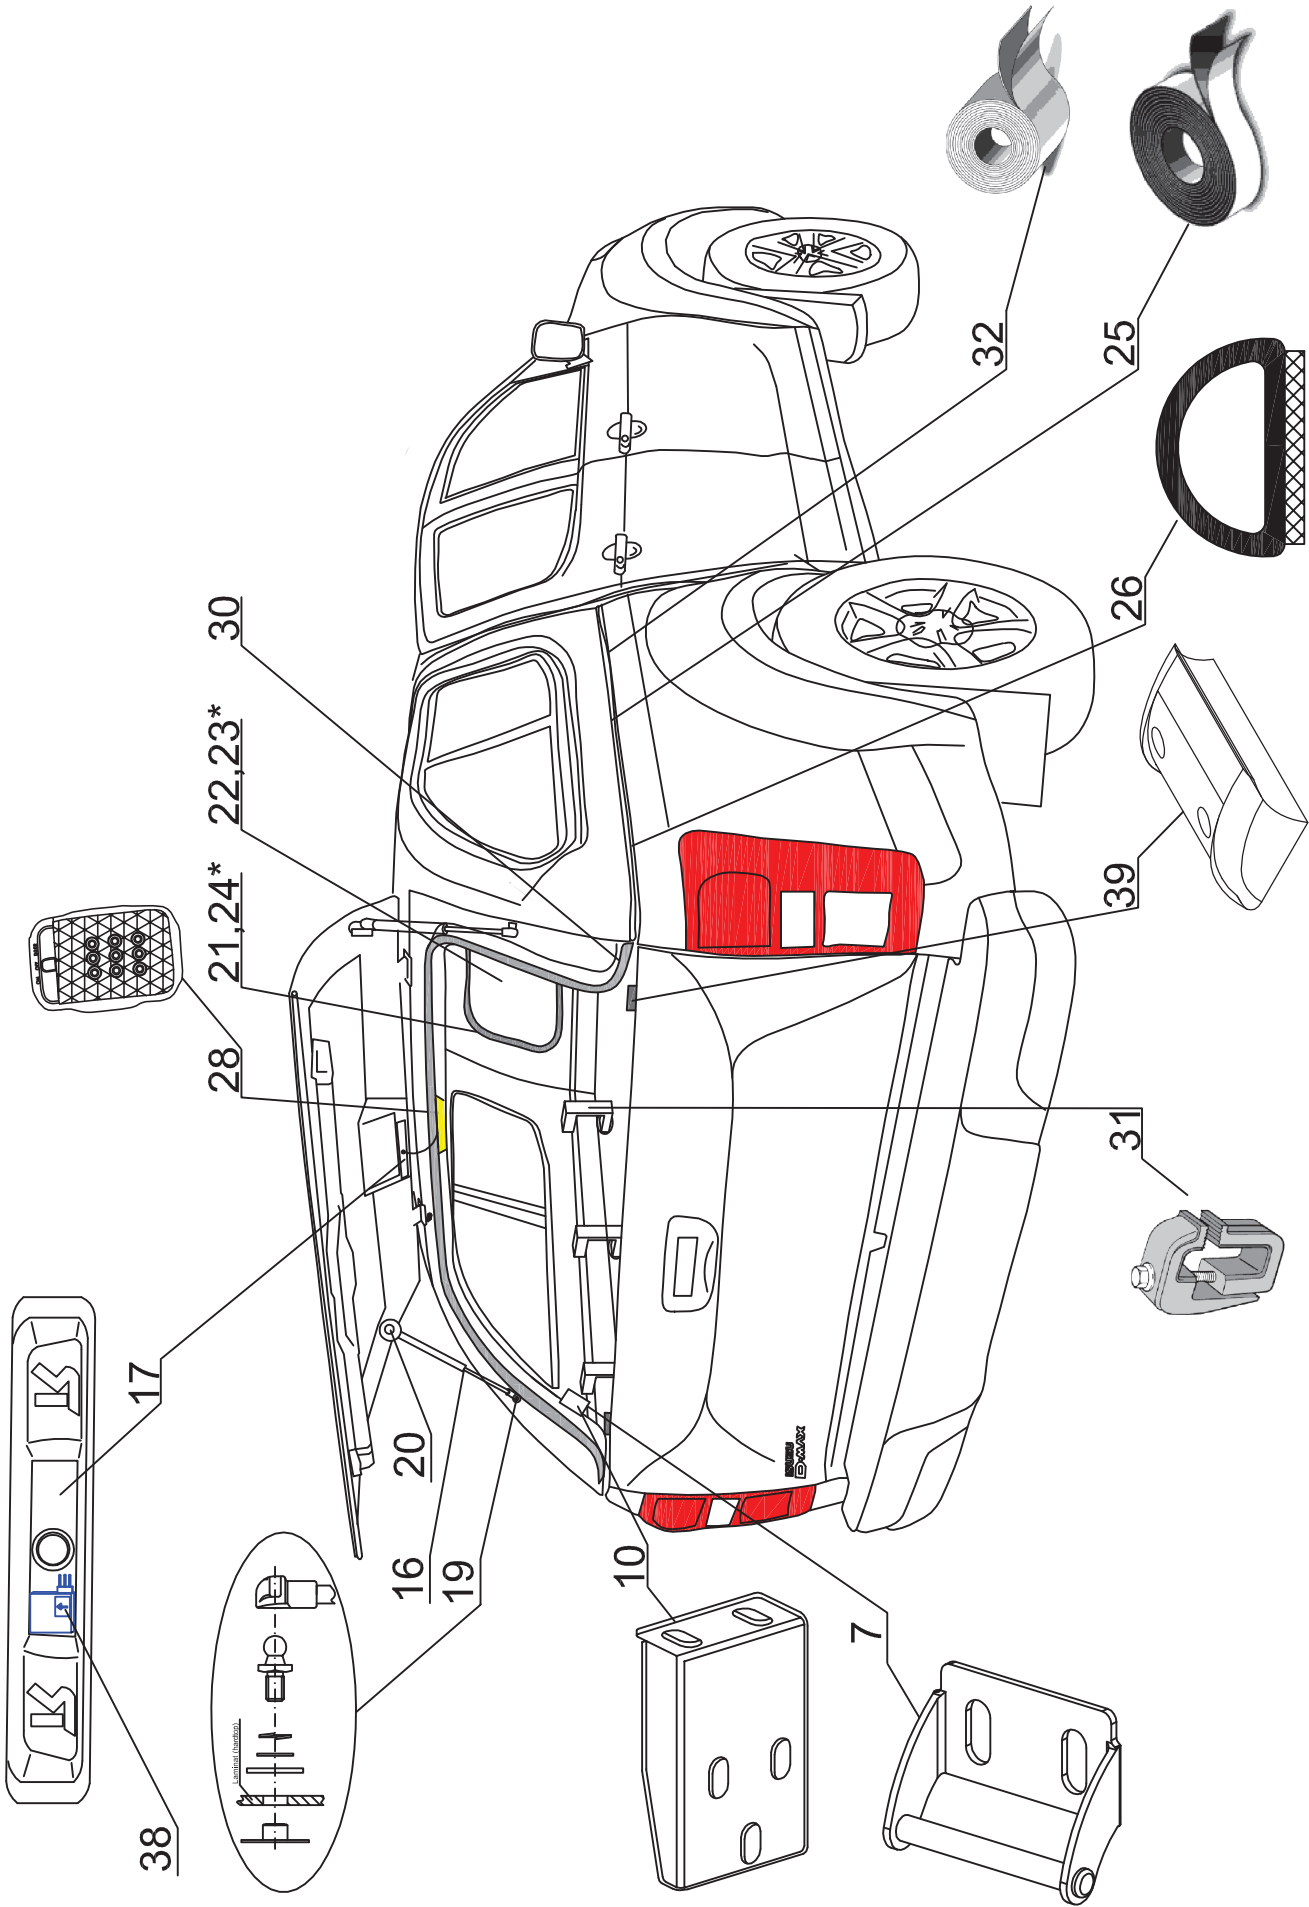

ROAD RANGER®

IK-SV-069-2018-W_A

IS DC RH 01 3 IF N SPECIAL
1900948