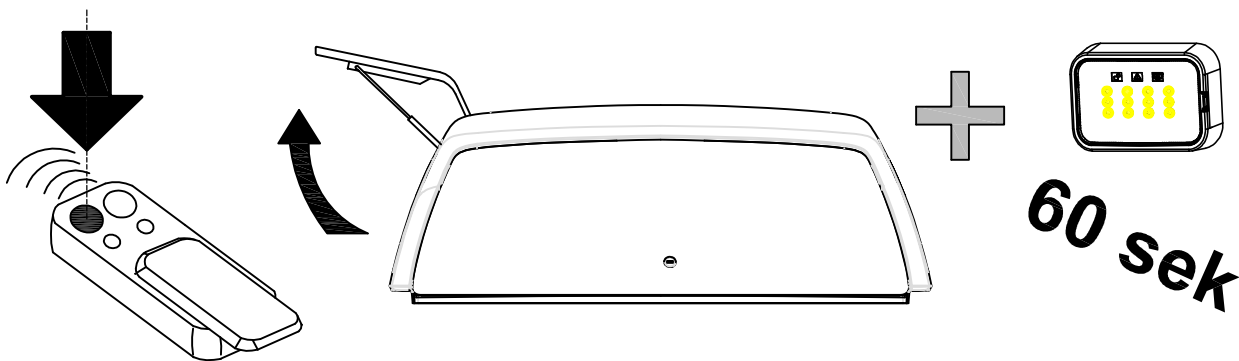

ROAD RANGER®

IM-SV-185-21-W_A

PROGRAMOWANIE PILOTA IG