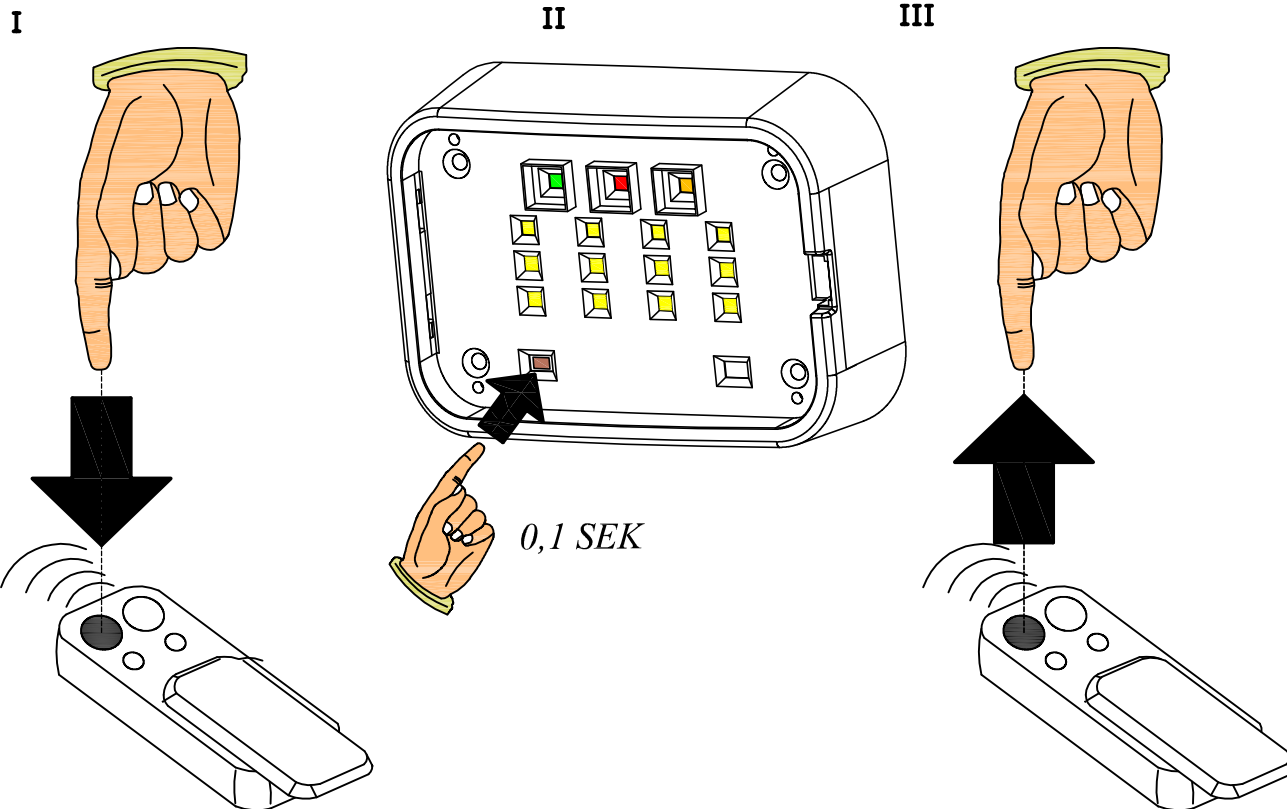

ROAD RANGER®

IM-SV-185-21-W_A

PROGRAMOWANIE PILOTA IG