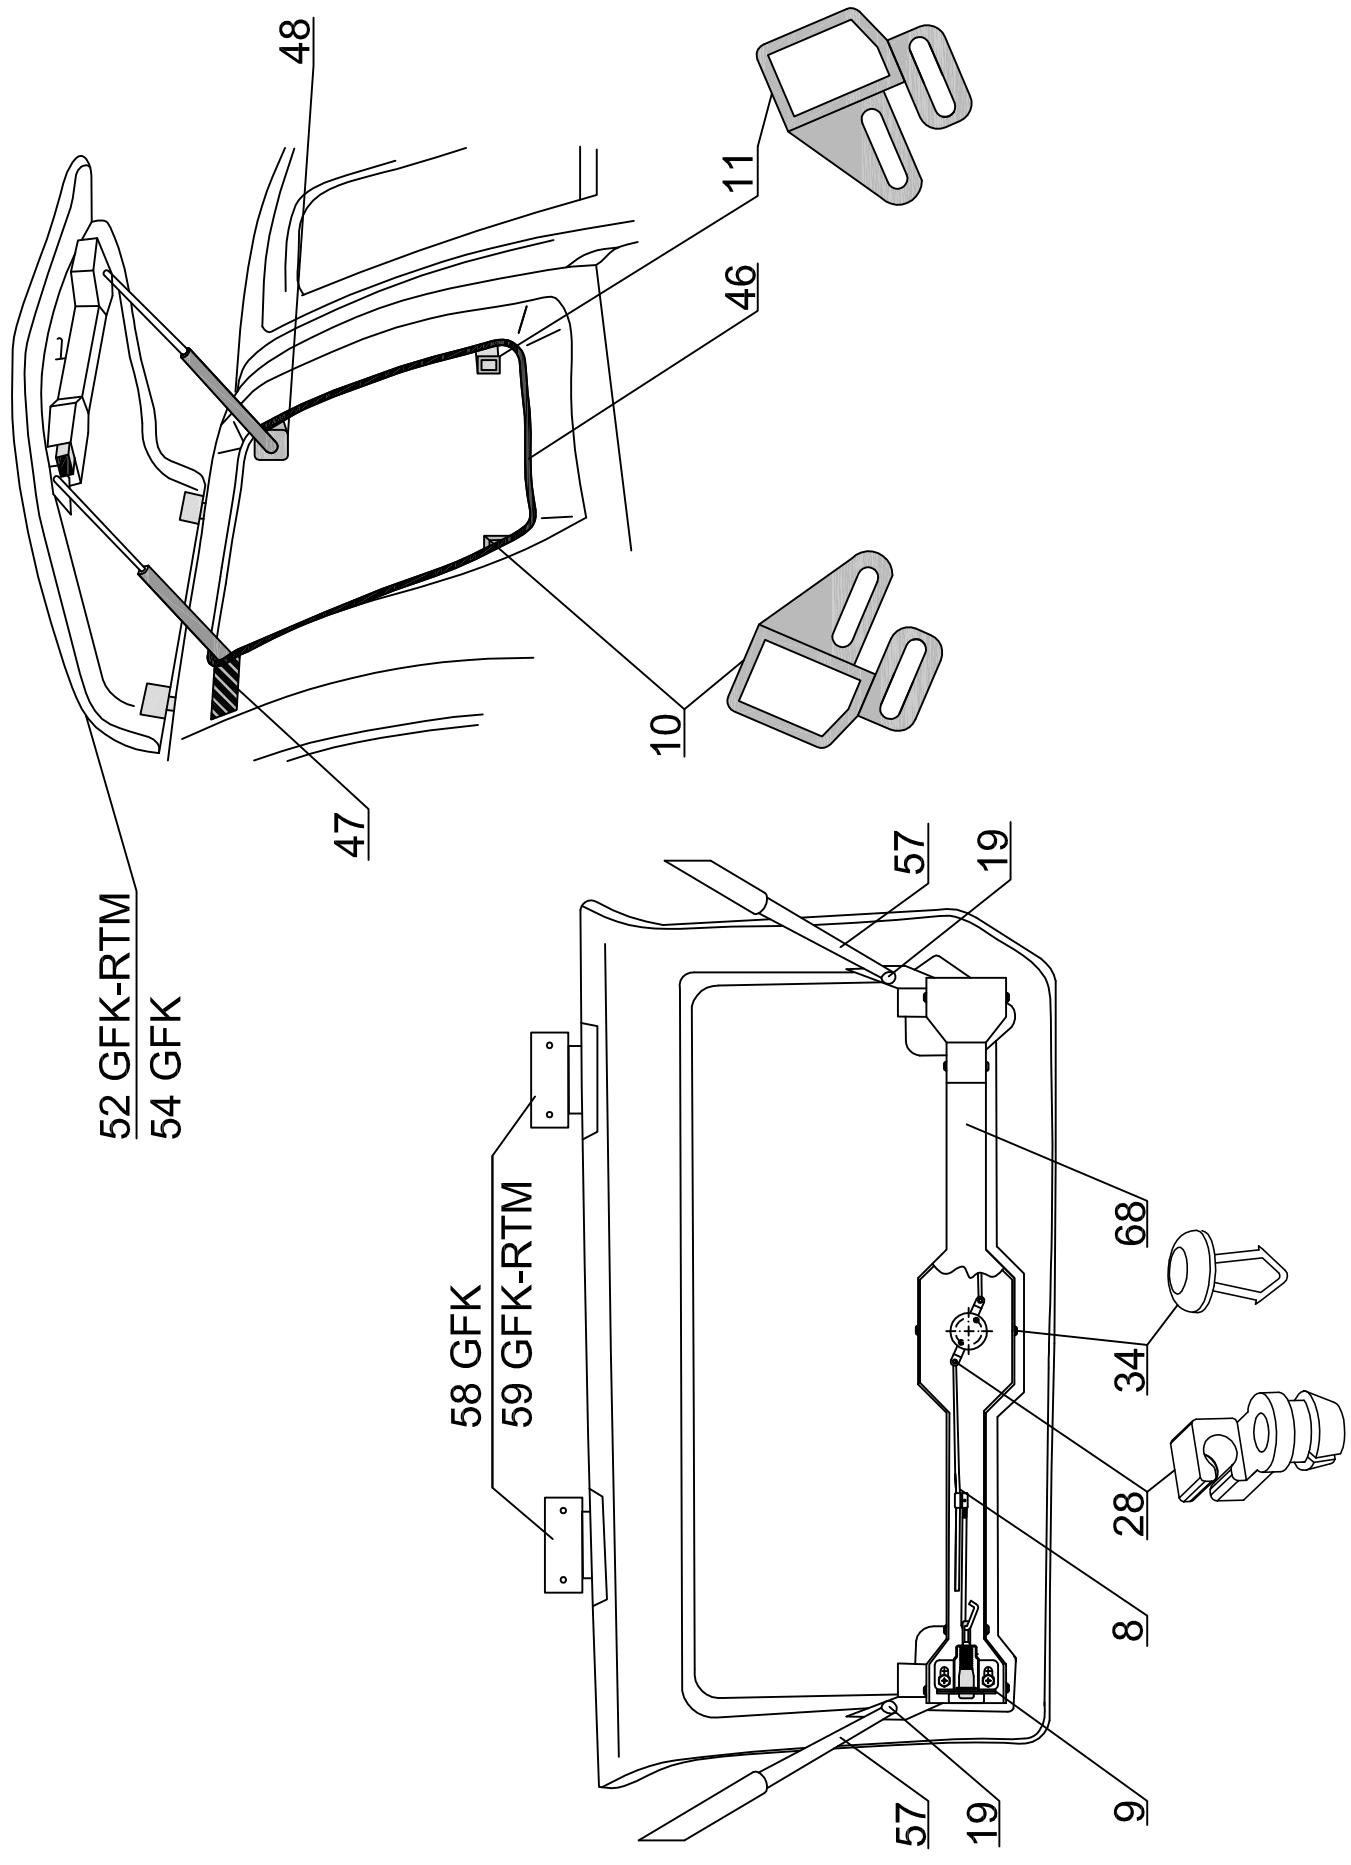

ROAD RANGER®

IK-SV-014-2011-W

manuel

PROFI 1/2

NI DC RH 02