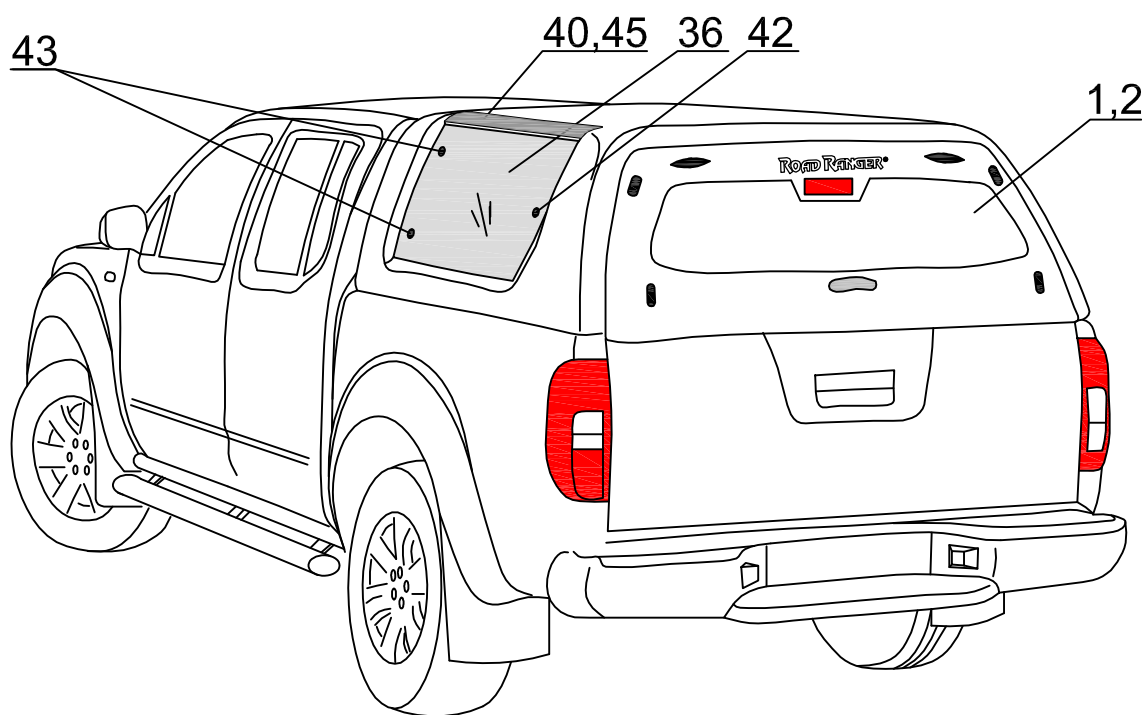

ROAD RANGER®

IK-SV-014-2011-W

NI DC RH 02 SPECIAL