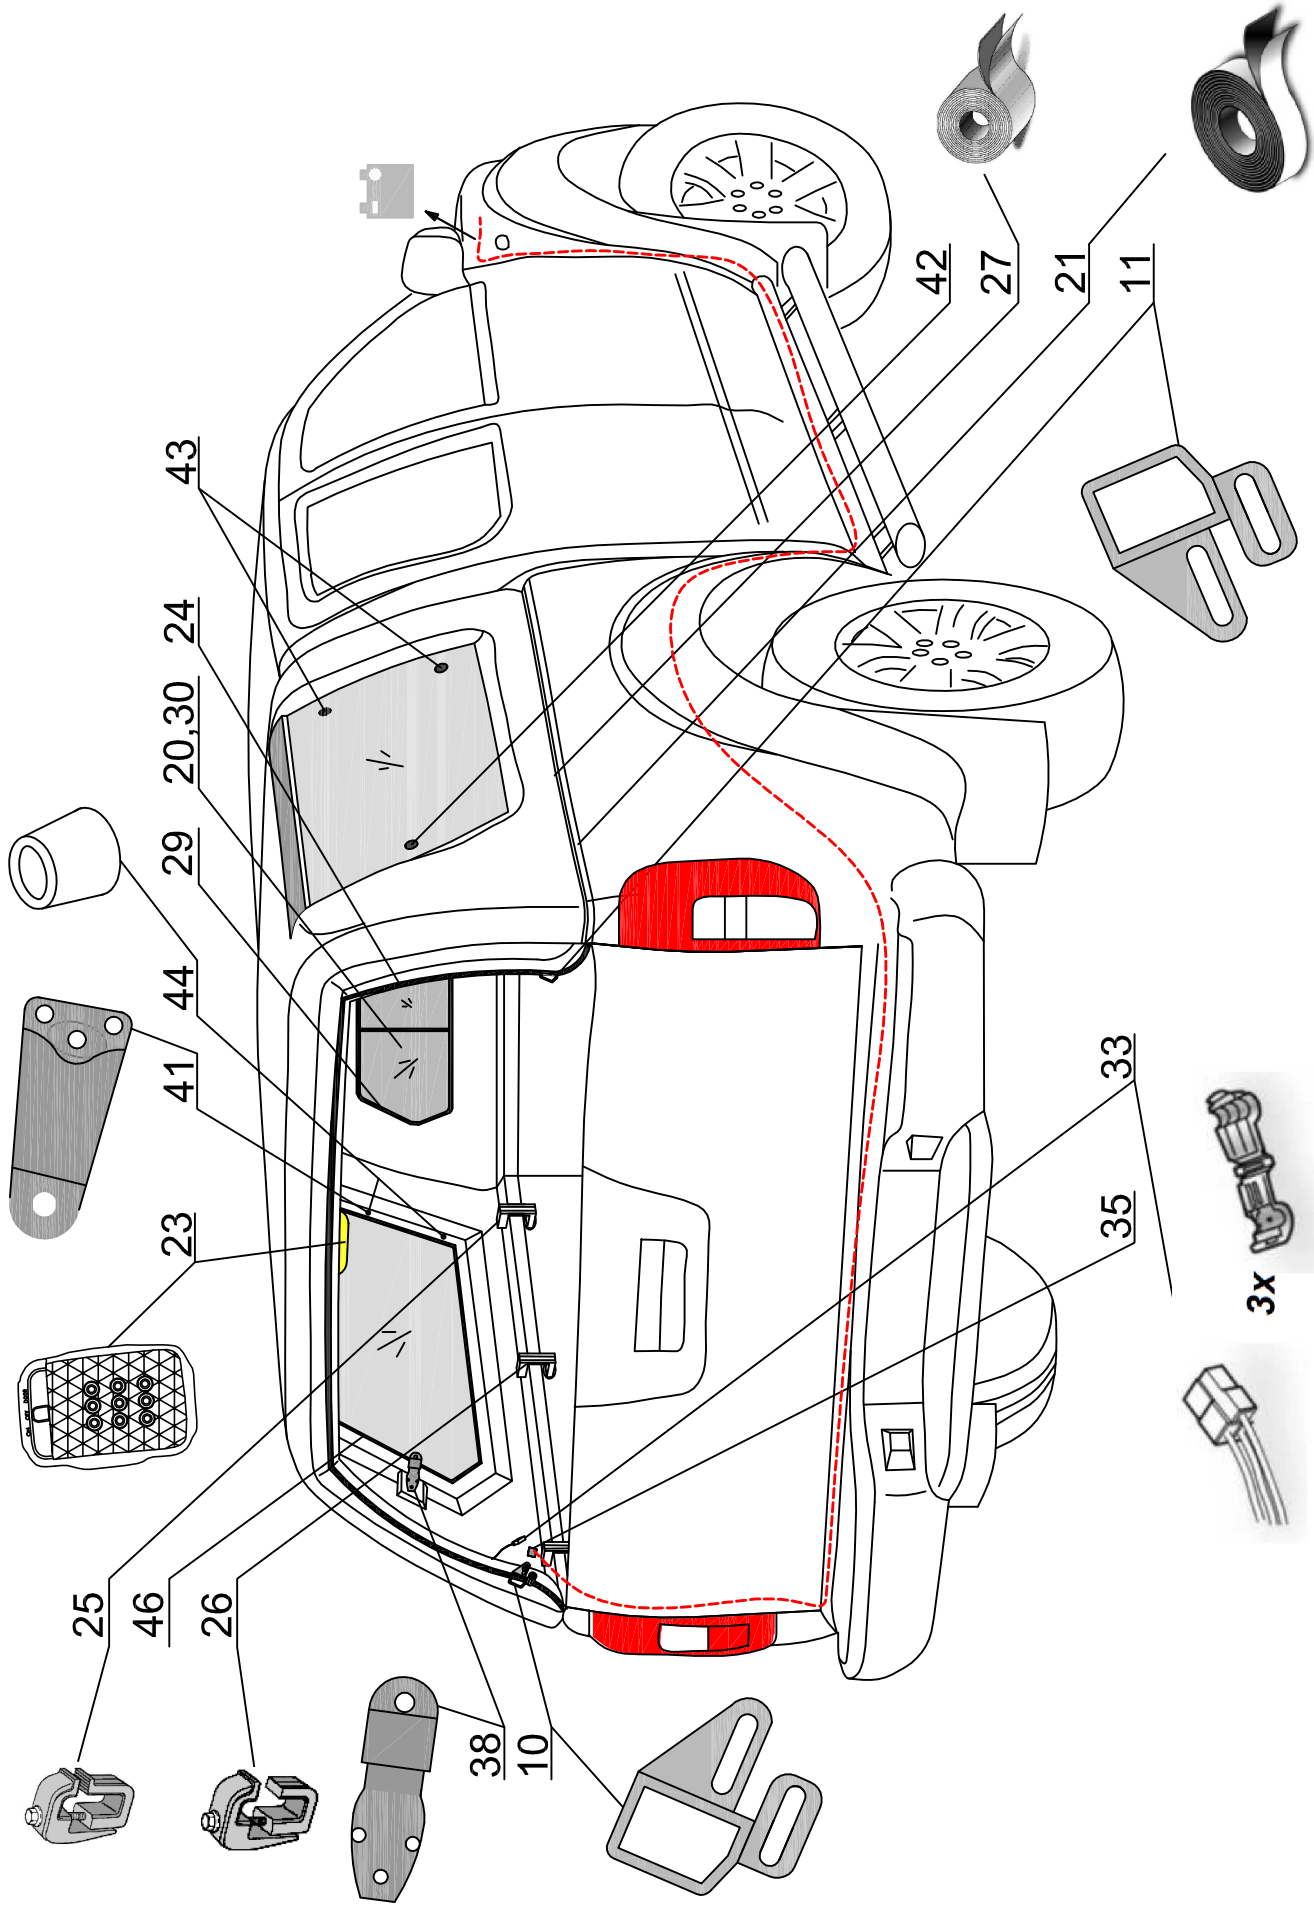

ROAD RANGER®

IK-SV-014-2011-W

NI DC RH 02 SPECIAL