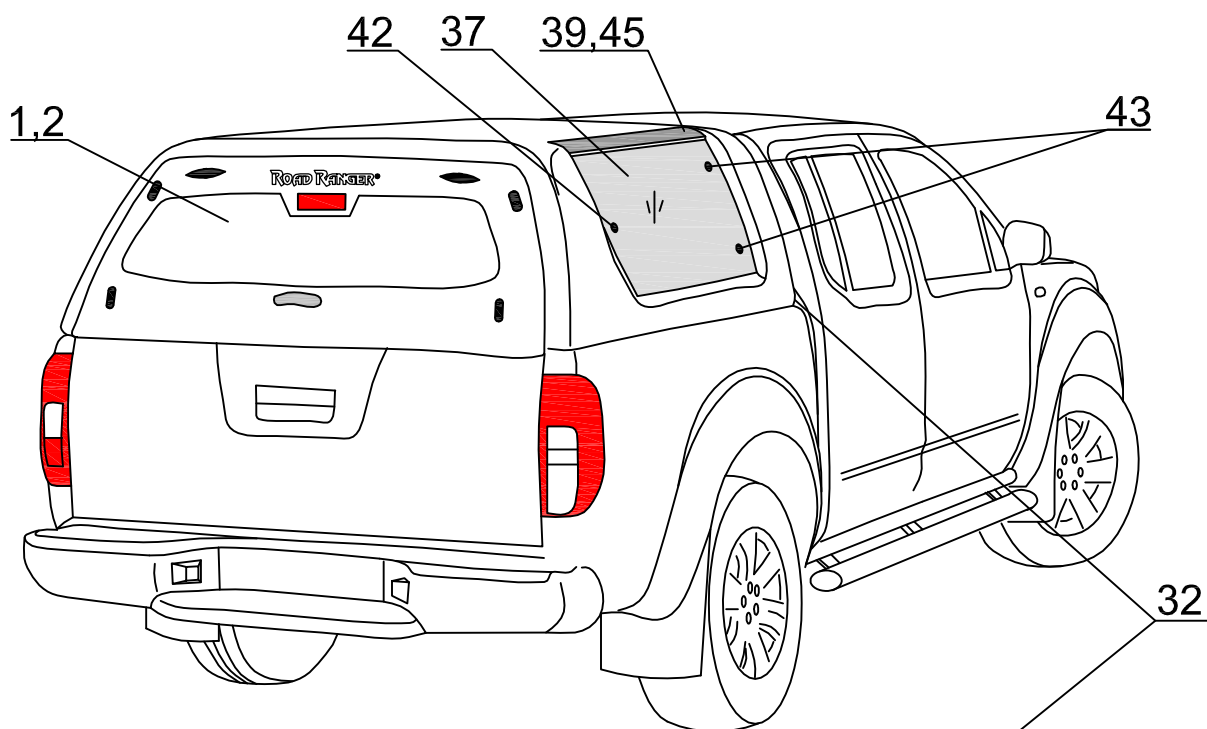

ROAD RANGER®

IK-SV-014-2011-W

NI DC RH 02 SPECIAL