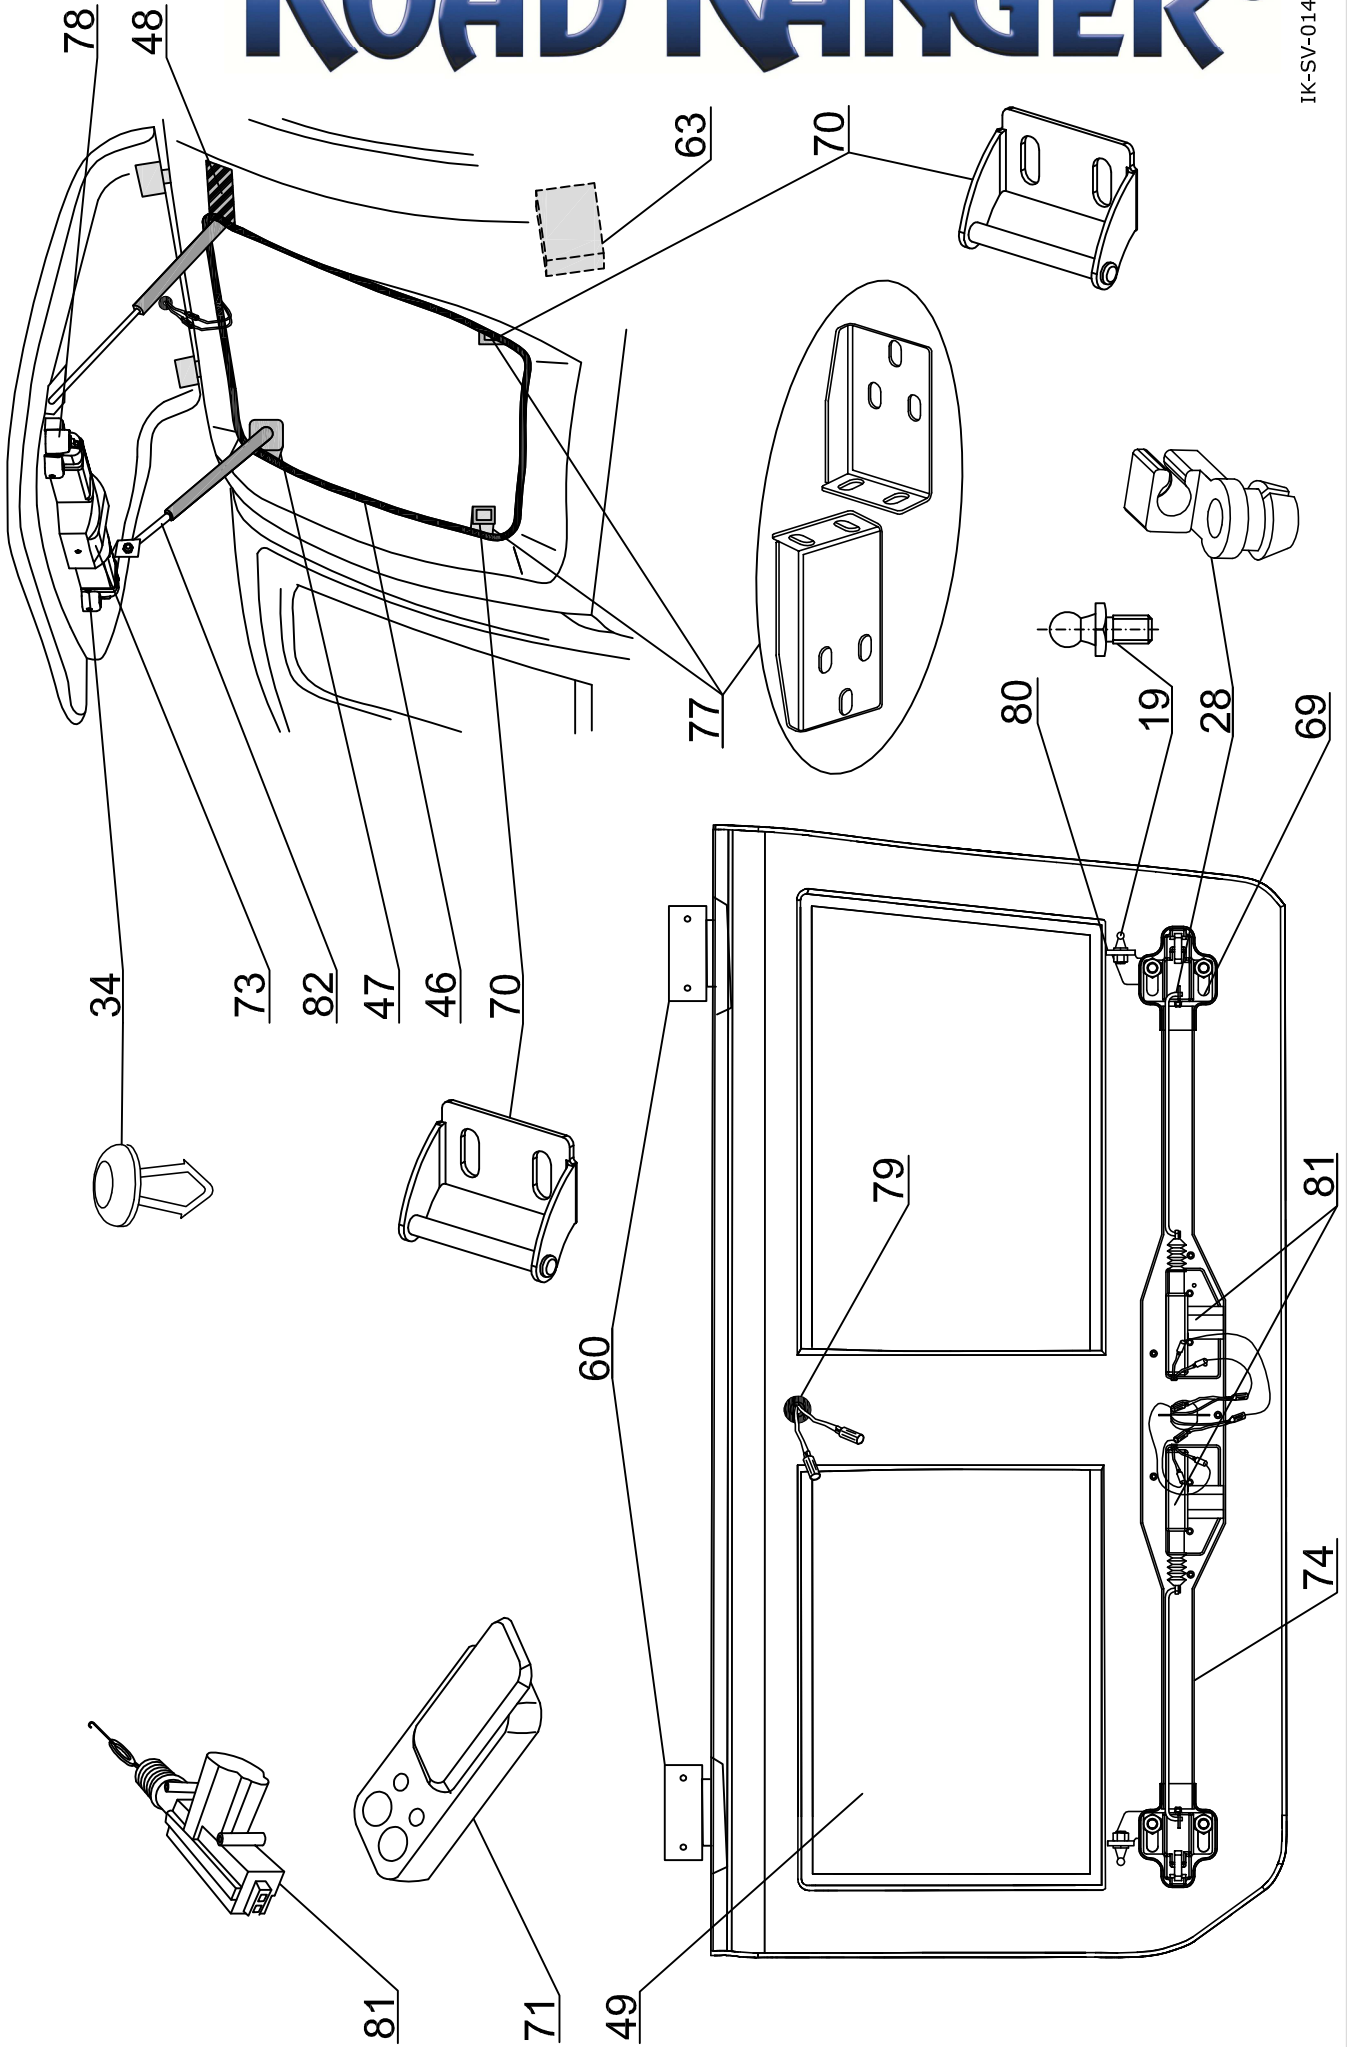

elektrisch

NI DC RH 02 PROFI 1/2

ROAD RANGER®

IK-SV-014-2011-W

elektrisch L

NI DC RH 02 PROFI 1/2

ROAD RANGER®

IK-SV-014-2011-W