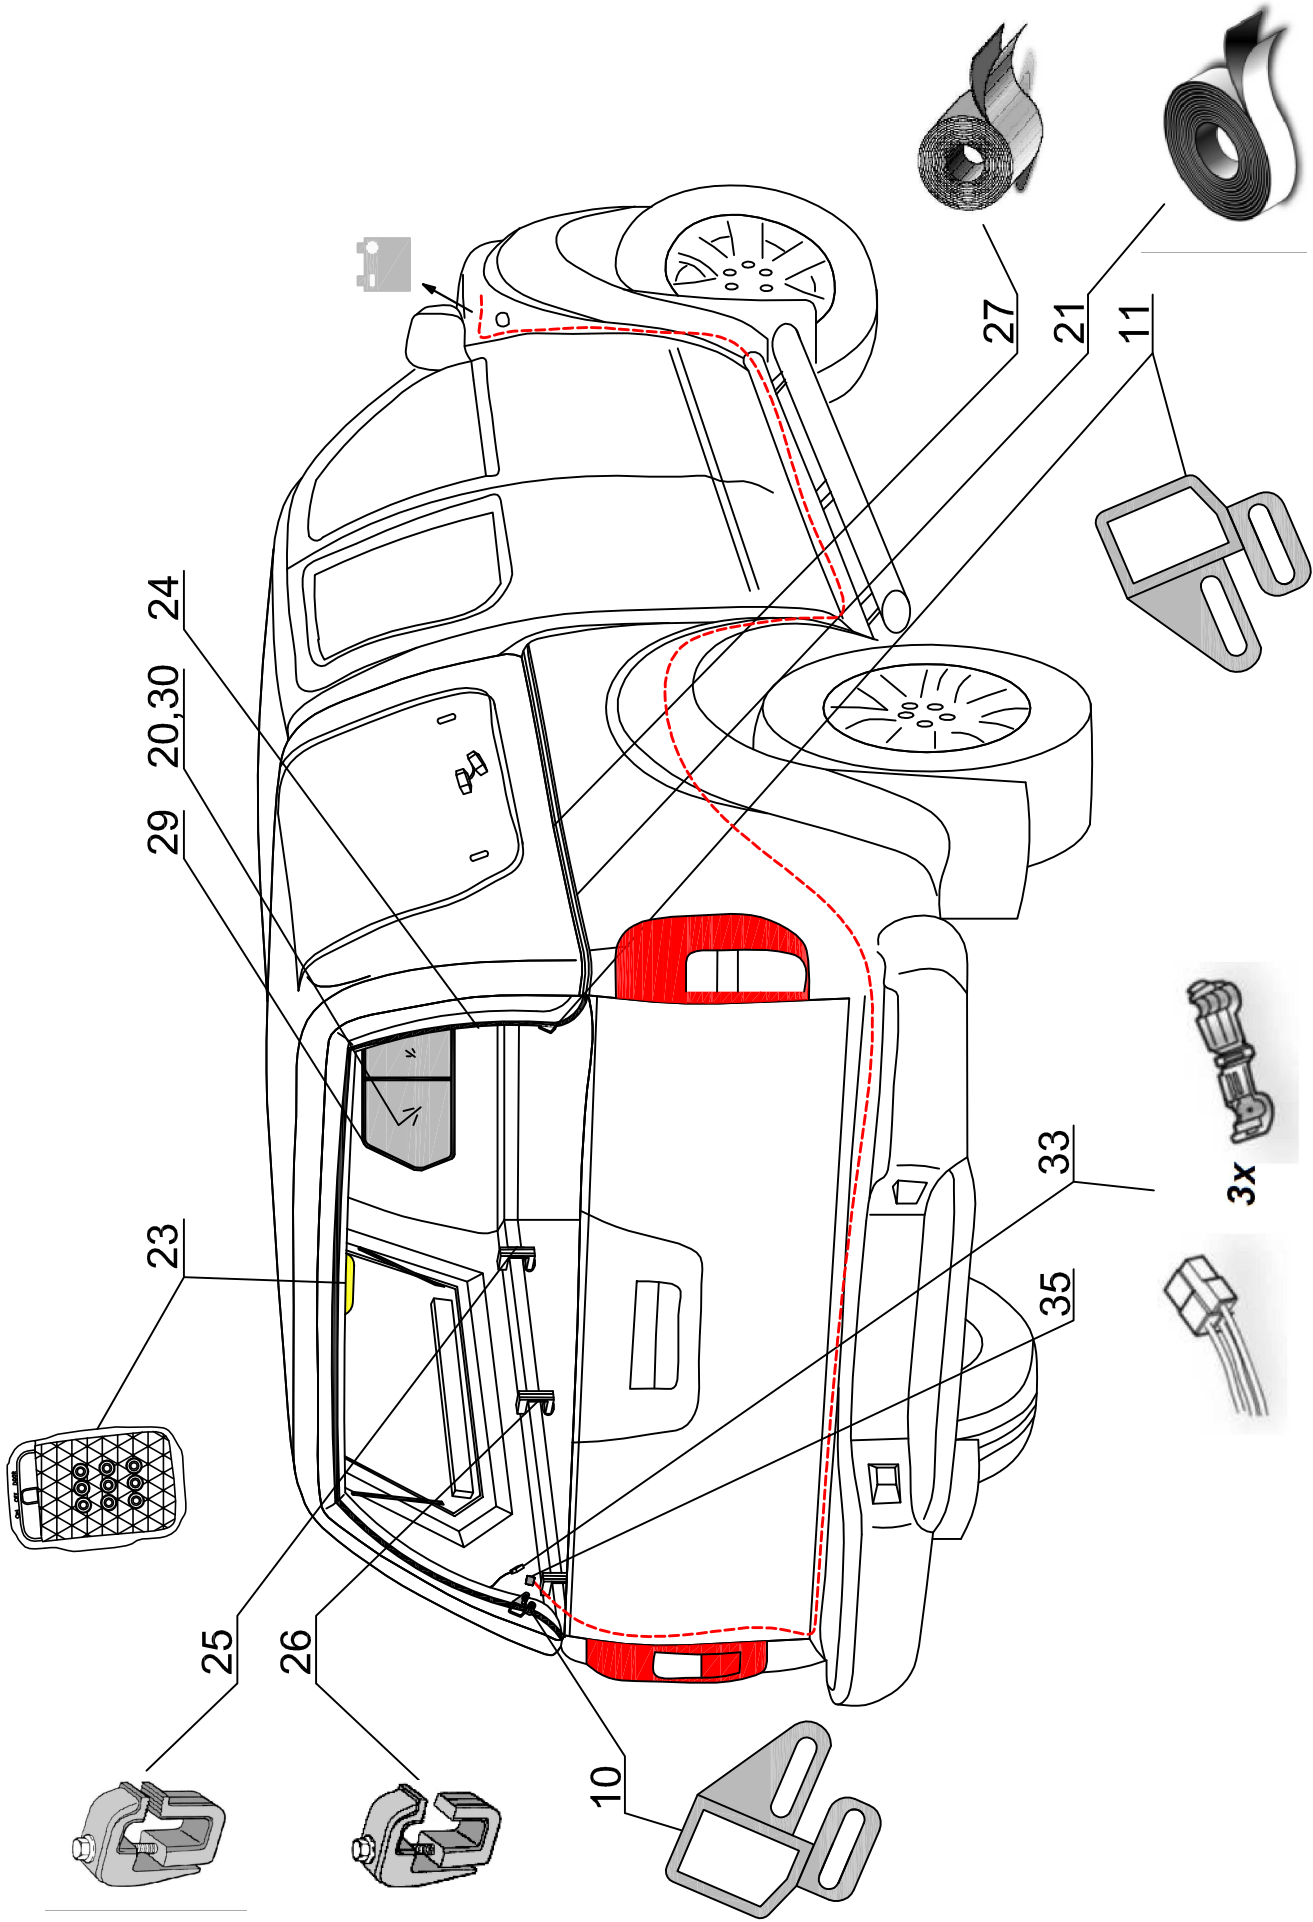

ROAD RANGER®

IK-SV-014-2011-W

NI DC RH 02 PROFI 1/2