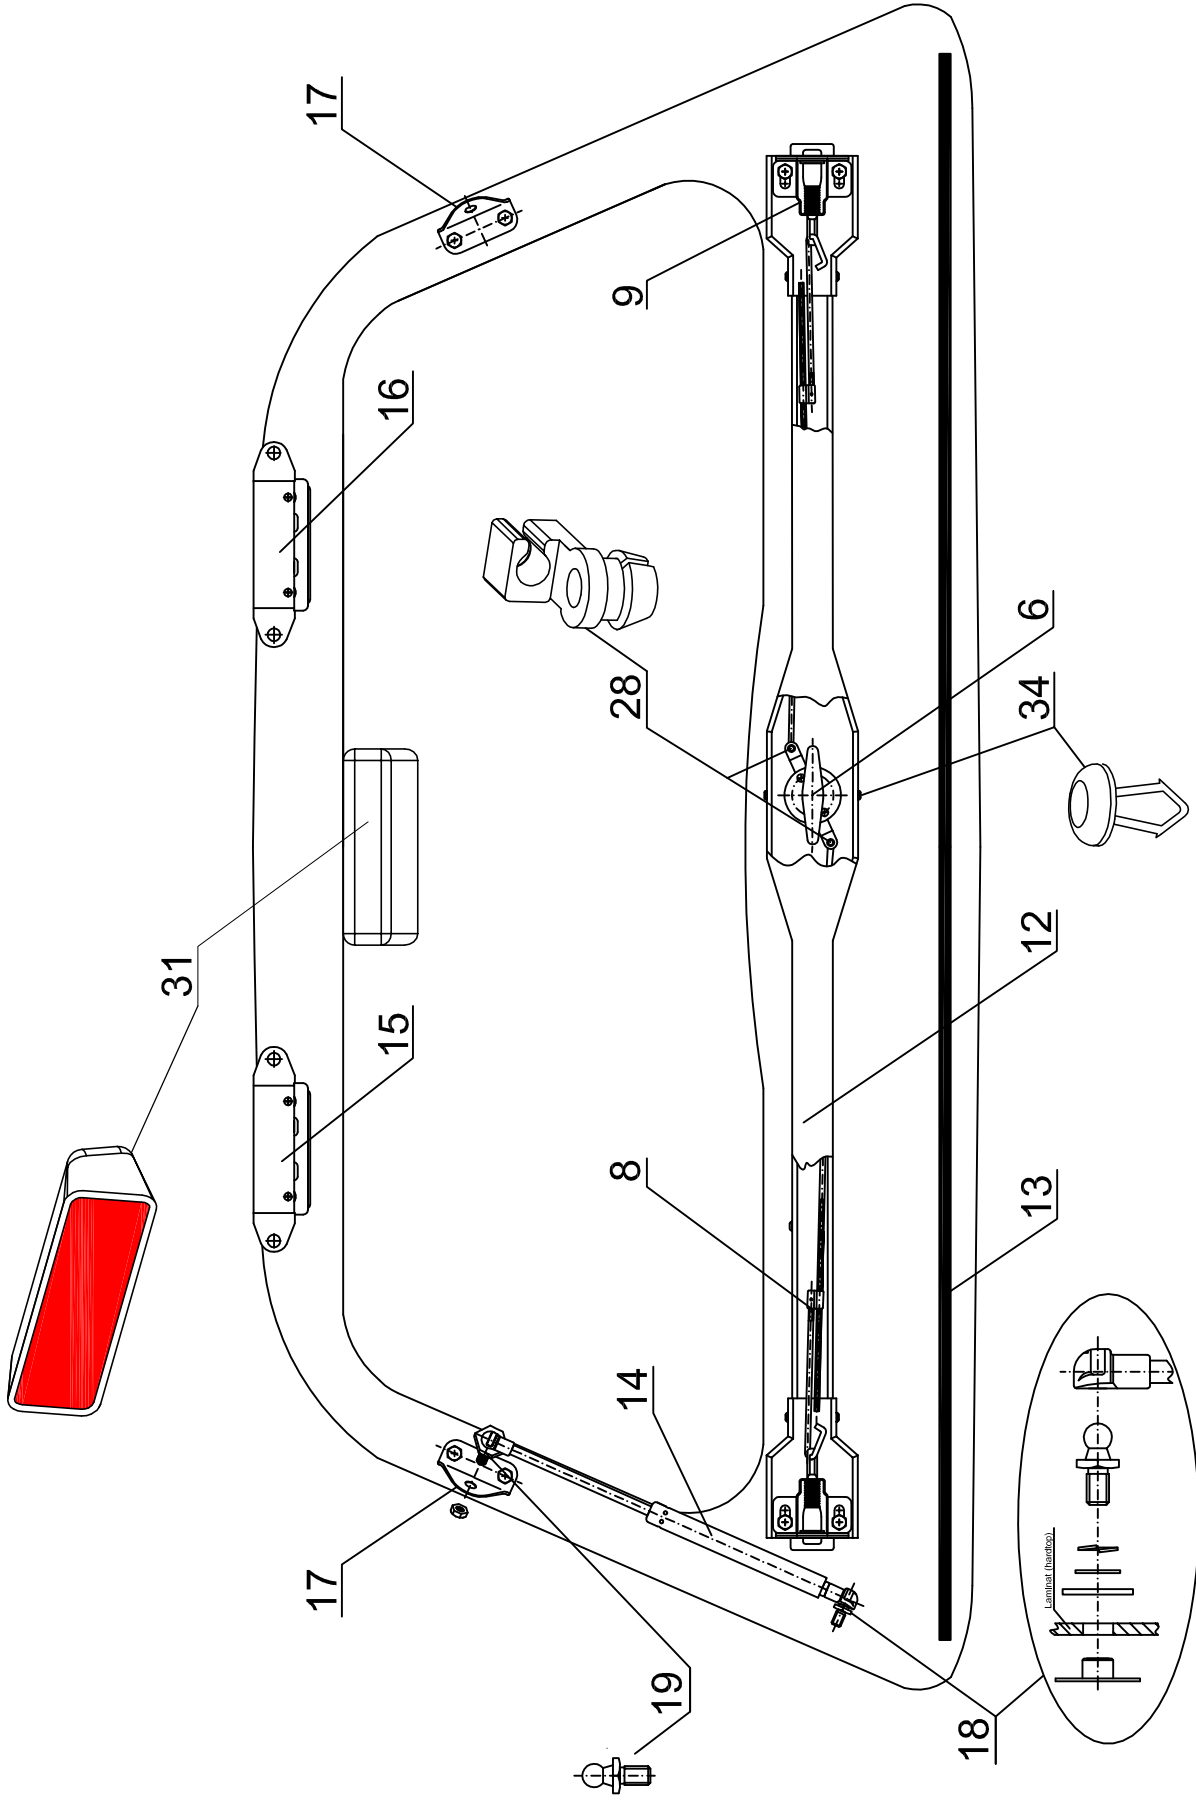

ROAD RANGER®

IK-SV-014-2011-W

STANDARD
SPECIAL
PROF 1/2

NI DC RH 02