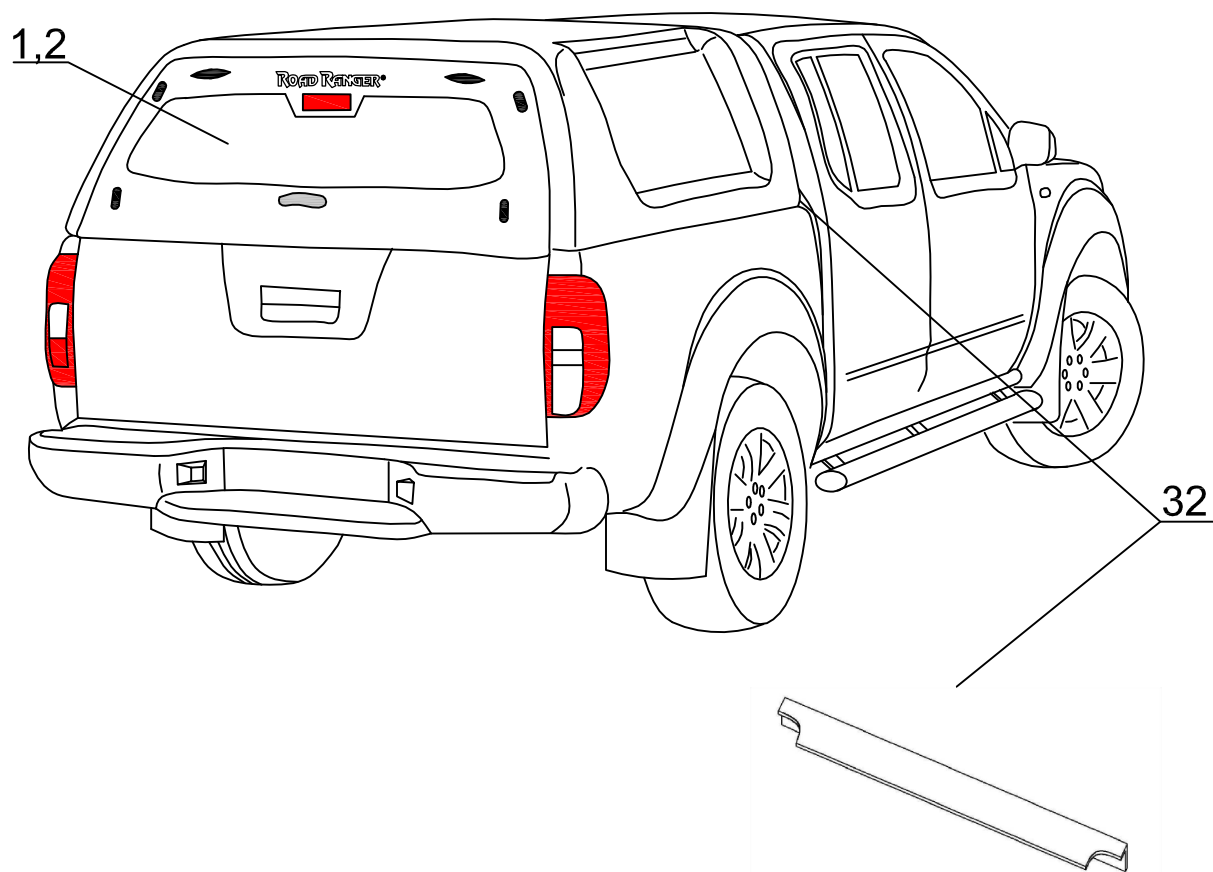

* OPCJONALNIE / ADDITIONAL / OPTIONELL

STANDARD
SPECIAL
PROFI 1/2

NI DC RH 02

ROAD RANGER®

IK-SV-014-2011-W

NI DC RH 02 STANDARD