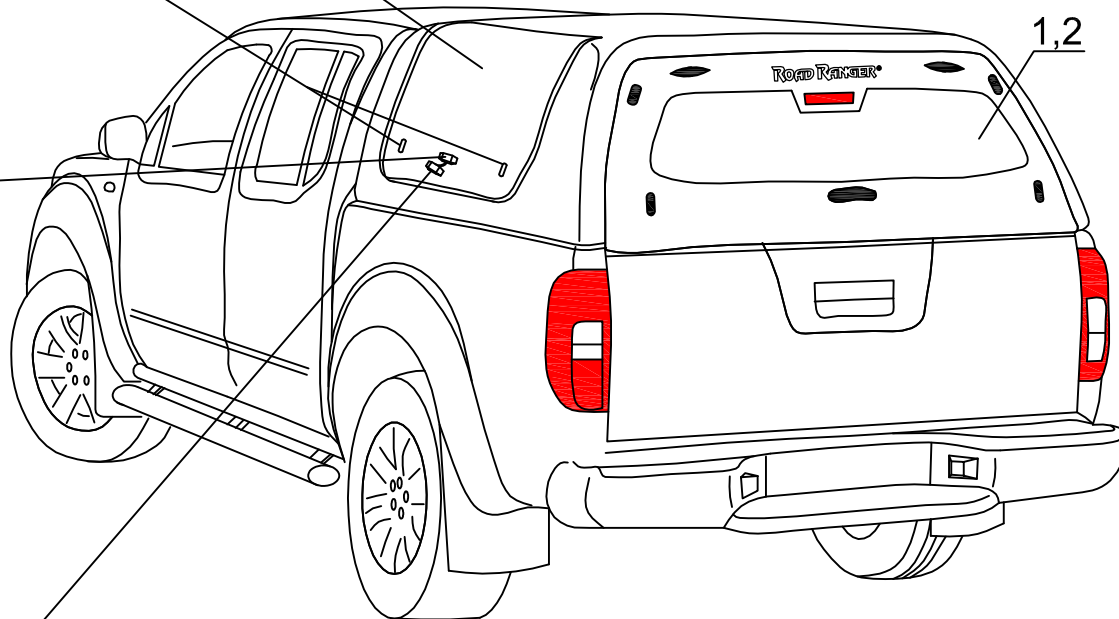

49,51,53,55

3

65,66

67