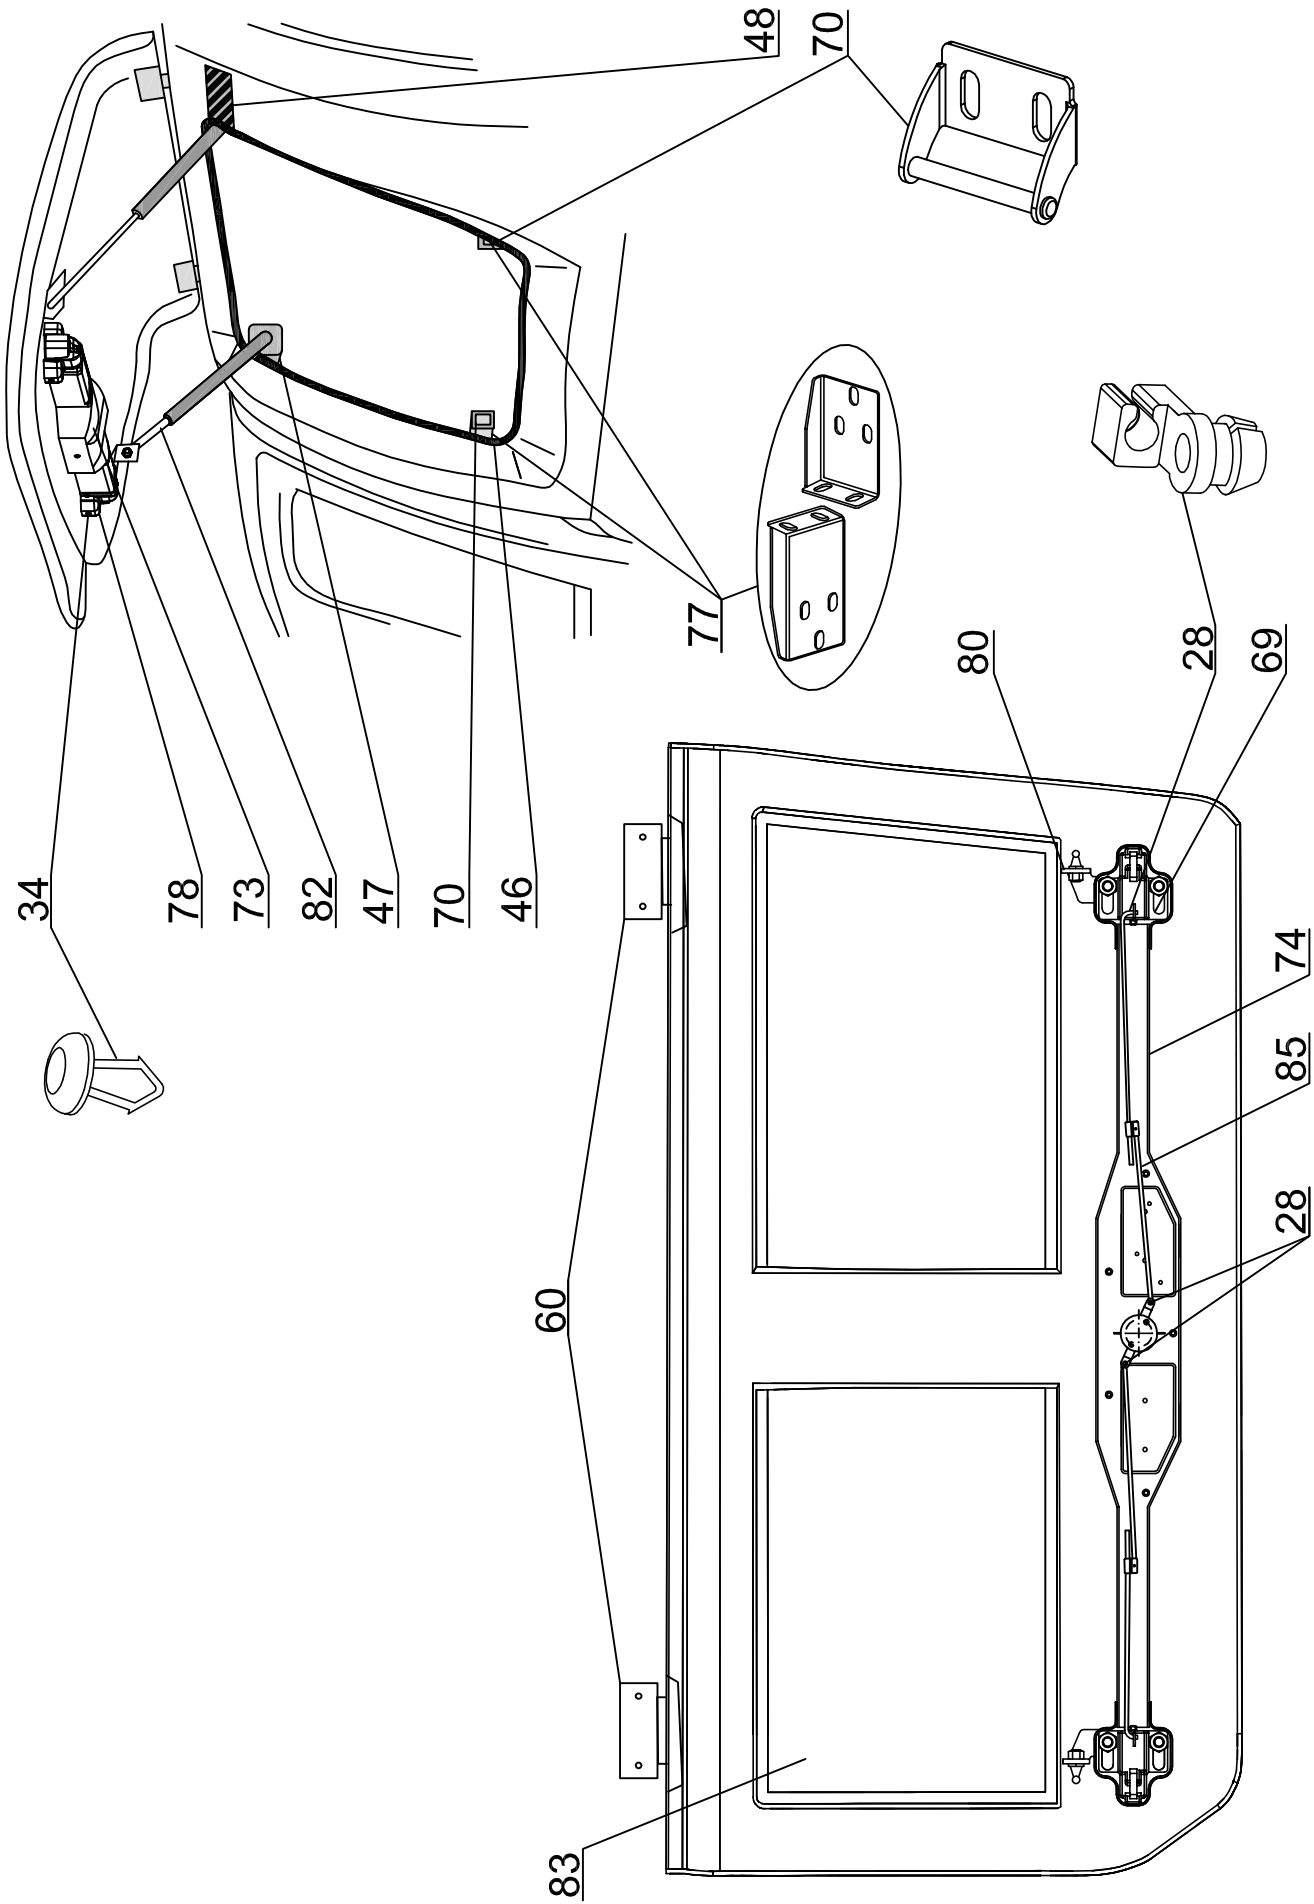

elektrisch R

NI DC RH 02 PROFI 1/2

ROAD RANGER®

IK-SV-014-2011-W

manuel L

NI DC RH 02 PROFI 1/2