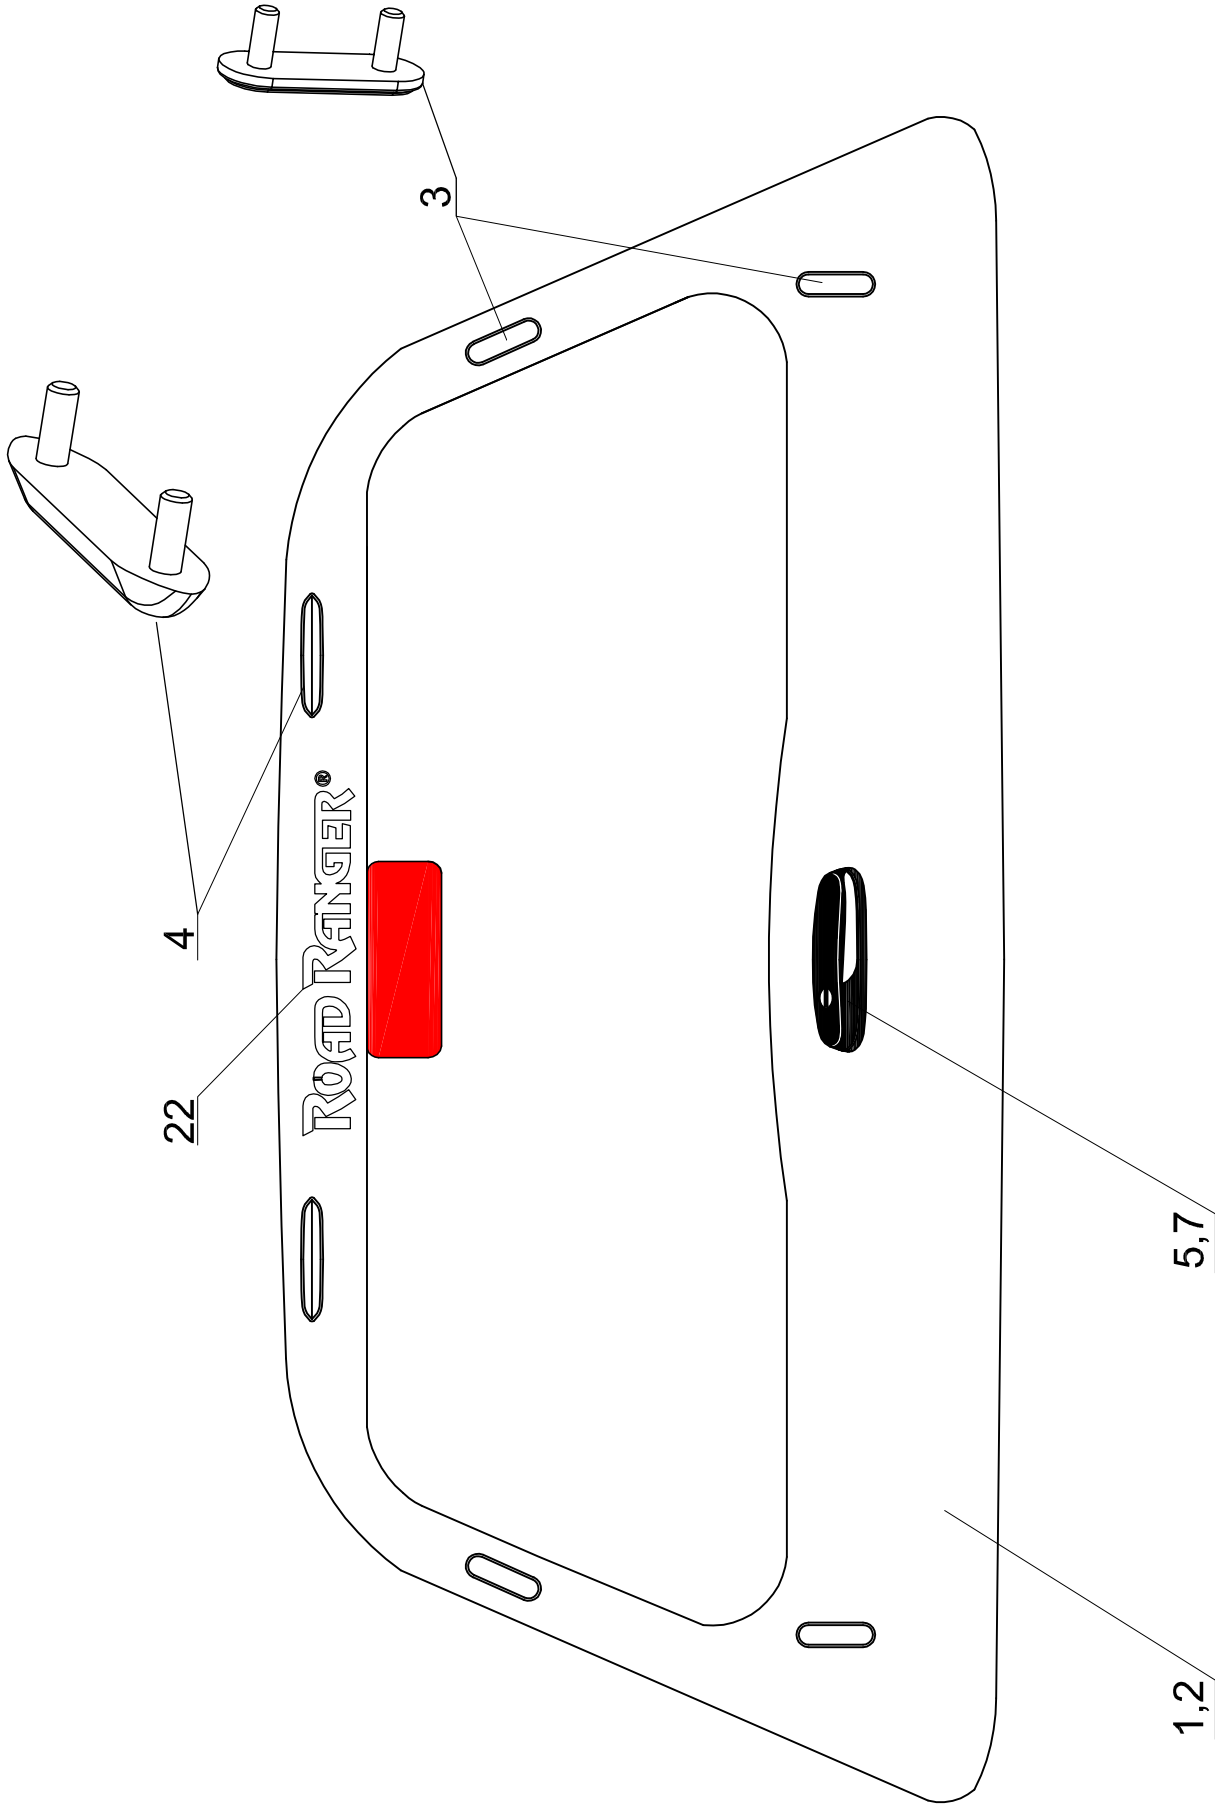

ROAD RANGER®

IK-SV-014-2011-W

STANDARD
SPECIAL
PROFIT 1/2

NI DC RH 02