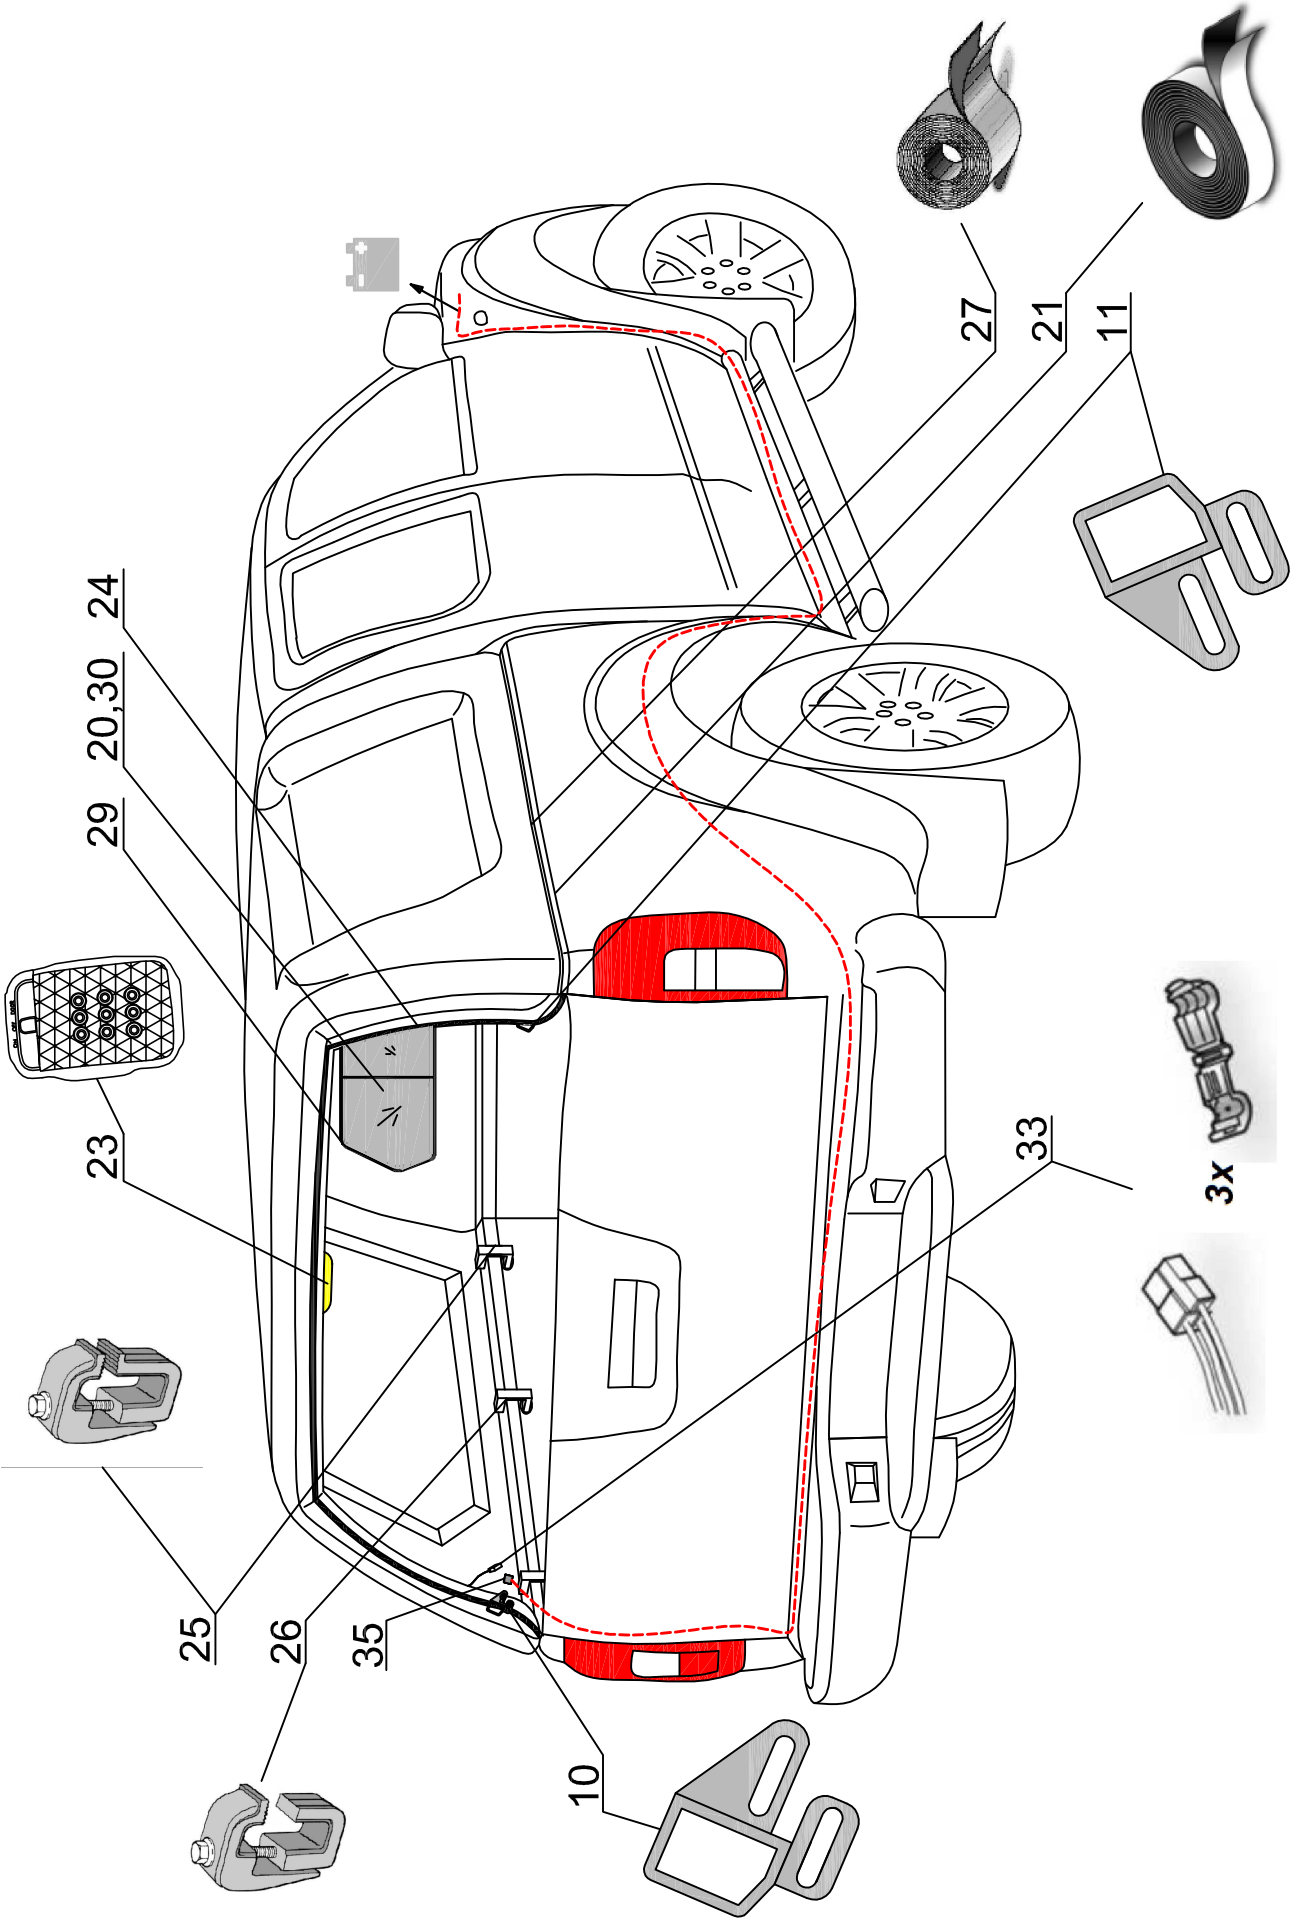

ROAD RANGER®

IK-SV-014-2011-W

NI DC RH 02 STANDARD