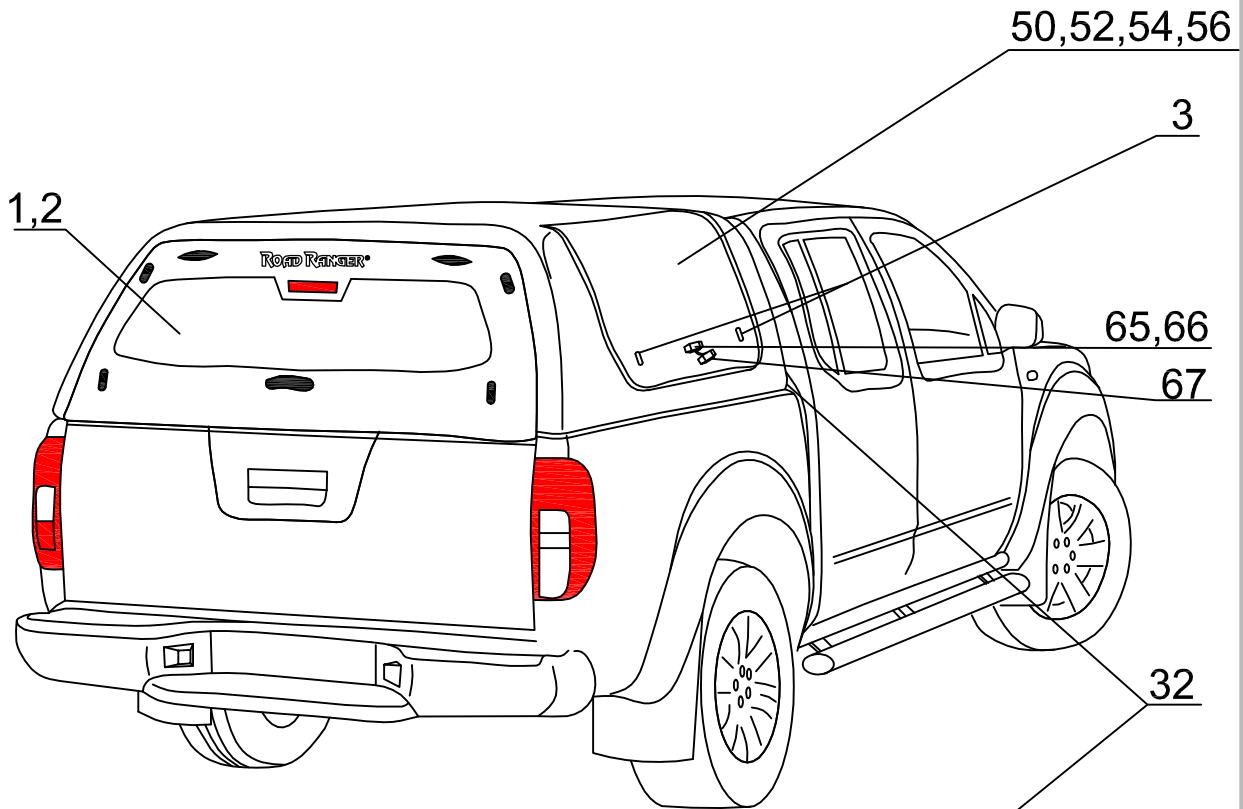

ROAD RANGER®

IK-SV-014-2011-W