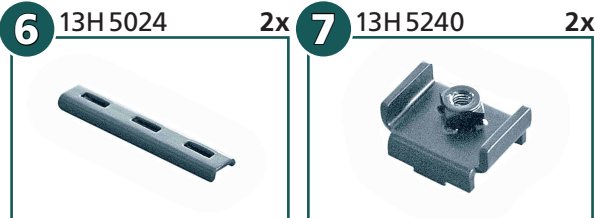

**15U
4119**

Isuzu D-Max; Modell 2012/2017
Roll bar 60 / Überrollbügel 60 / Arceau 60

ASSEMBLY INSTRUCTION

Montageanleitung • Instructions de montage

60 Minuten

Artikel-Nr:

15U 4119 stainless steel
15U 5119 black steel
15U 9119 Assembly-kit

Revision 4: 18.10.2018

15U 4119

Isuzu D-Max; Modell 2012

Roll bar 60 / Überrollbügel 60 / Arceau 60

Parts list / Teileliste / Lista de accesorios

15U9119

Required tools / Benötigte Werkzeuge / Outillage requis

a		Gefu-2 Schraube M5x16	8x
b		M6x16; ISO 7380 A2	8x
c		M10x40; DIN 933 Zn	2x
d		M8x20; DIN 933 A2	4x
f		M10x30; DIN 912 A2	2x
g		M6; DIN 985 A2	8x
h		ø8; DIN 127 A2	4x
i		ø6,4; DIN 125 A2	8x
k		ø6,4; DIN125 Natur PA6.6	16x
m		ø8,4; DIN 125 A2	4x
n		ø10; DIN 127 Zn	2x
o		ø10,5; DIN 9021 Zn	2x
p		SW 17 mm	2x
q		Gummi Stopfen Art.Nr. 0561 116	2x