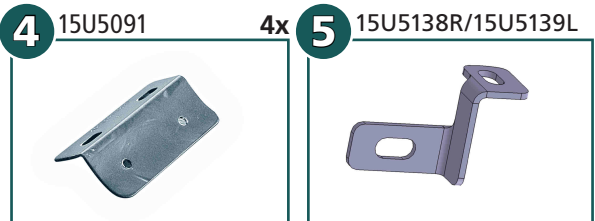

**15U
4119**

Isuzu D-Max; Modell 2012/2017
Roll bar 60 / Überrollbügel 60 / Arceau 60

ASSEMBLY INSTRUCTION

Montageanleitung • Instructions de montage

60 Minuten

Artikel-Nr:

15U 4119 stainless steel
15U 5119 black steel
15U 9119 Assembly-kit

Revision 4: 18.10.2018

15U 4119

Isuzu D-Max; Modell 2012

Roll bar 60 / Überrollbügel 60 / Arceau 60

Parts list / Teileliste / Lista de accesorios

15U9119

Required tools / Benötigte Werkzeuge / Outillage requis

a		Gefu-2 Schraube M5x16	8x
b		M6x16; ISO 7380 A2	8x
c		M10x40; DIN 933 Zn	2x
d		M8x20; DIN 933 A2	4x
f		M10x30; DIN 912 A2	2x
g		M6; DIN 985 A2	8x
h		ø8; DIN 127 A2	4x
i		ø6,4; DIN 125 A2	8x
k		ø6,4; DIN125 Natur PA6.6	16x
m		ø8,4; DIN 125 A2	4x
n		ø10; DIN 127 Zn	2x
o		ø10,5; DIN 9021 Zn	2x
p		SW 17 mm	2x
q		Gummi Stopfen Art.Nr. 0561 116	2x