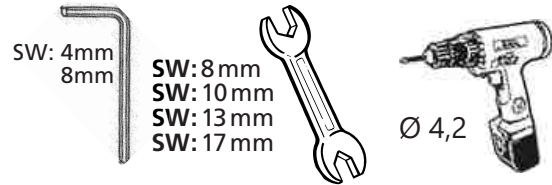

a		Gefu-2 Schraube M5x16	8x
b		M6x16; ISO 7380 A2	8x
c		M10x40; DIN 933 Zn	2x
d		M8x20; DIN 933 A2	4x
f		M10x30; DIN 912 A2	2x
g		M6; DIN 985 A2	8x
h		ø8; DIN 127 A2	4x
i		ø6,4; DIN 125 A2	8x
k		ø6,4; DIN125 Natur PA6.6	16x
m		ø8,4; DIN 125 A2	4x
n		ø10; DIN 127 Zn	2x
o		ø10,5; DIN 9021 Zn	2x
p		SW 17 mm	2x
q		Gummi Stopfen Art.Nr. 0561 116	2x