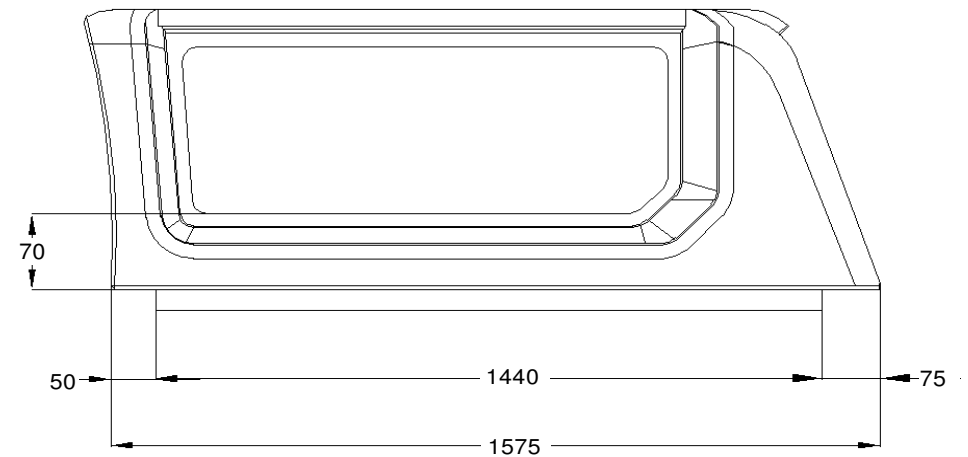

Net weight: 51,00 kg  
 Gross weight: 81,00 kg  
 Volume: 0 m<sup>3</sup>

7 X 30 X 10000 A/60/PT3 PE-L - 0,175 szt  
 7 X 50 X 10000 A/60/PT3 PE-L - 0,32 szt

Net weight: 88,00 kg  
 Gross weight: 118,00 kg  
 Volume: 0 m<sup>3</sup>

7 X 30 X 10000 A/60/PT3 PE-L - 0,175 szt  
 7 X 50 X 10000 A/60/PT3 PE-L - 0,32 szt

Net weight: 90,00 kg  
 Gross weight: 118,00 kg  
 Volume: 0 m<sup>3</sup>

7 X 30 X 10000 A/60/PT3 PE-L - 0,175 szt  
 7 X 50 X 10000 A/60/PT3 PE-L - 0,32 szt

Net weight: 66,00 kg  
 Gross weight: 95,00 kg  
 Volume: 0 m<sup>3</sup>

7 X 30 X 10000 A/60/PT3 PE-L - 0,175 szt  
 7 X 50 X 10000 A/60/PT3 PE-L - 0,32 szt