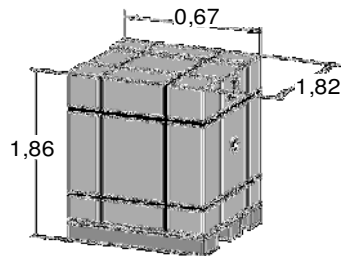

Net weight: 51,00 kg  
 Gross weight: 81,00 kg  
 Volume: 0 m<sup>3</sup>

7 X 30 X 10000 A/60/PT3 PE-L - 0,175 szt  
 7 X 50 X 10000 A/60/PT3 PE-L - 0,32 szt

Net weight: 88,00 kg  
 Gross weight: 118,00 kg  
 Volume: 0 m<sup>3</sup>

7 X 30 X 10000 A/60/PT3 PE-L - 0,175 szt  
 7 X 50 X 10000 A/60/PT3 PE-L - 0,32 szt

Net weight: 90,00 kg  
 Gross weight: 118,00 kg  
 Volume: 0 m<sup>3</sup>

7 X 30 X 10000 A/60/PT3 PE-L - 0,175 szt  
 7 X 50 X 10000 A/60/PT3 PE-L - 0,32 szt

Net weight: 66,00 kg  
 Gross weight: 95,00 kg  
 Volume: 0 m<sup>3</sup>

7 X 30 X 10000 A/60/PT3 PE-L - 0,175 szt  
 7 X 50 X 10000 A/60/PT3 PE-L - 0,32 szt