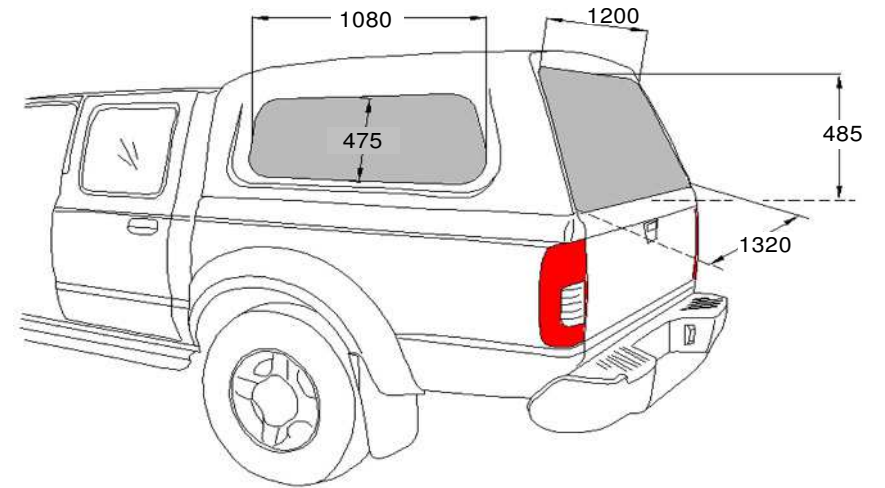

Net weight: 51,00 kg  
 Gross weight: 81,00 kg  
 Volume: 0 m<sup>3</sup>

7 X 30 X 10000 A/60/PT3 PE-L - 0,175 szt  
 7 X 50 X 10000 A/60/PT3 PE-L - 0,32 szt

Net weight: 88,00 kg  
 Gross weight: 118,00 kg  
 Volume: 0 m<sup>3</sup>

7 X 30 X 10000 A/60/PT3 PE-L - 0,175 szt  
 7 X 50 X 10000 A/60/PT3 PE-L - 0,32 szt

Net weight: 90,00 kg  
 Gross weight: 118,00 kg  
 Volume: 0 m<sup>3</sup>

7 X 30 X 10000 A/60/PT3 PE-L - 0,175 szt  
 7 X 50 X 10000 A/60/PT3 PE-L - 0,32 szt

Net weight: 66,00 kg  
 Gross weight: 95,00 kg  
 Volume: 0 m<sup>3</sup>

7 X 30 X 10000 A/60/PT3 PE-L - 0,175 szt  
 7 X 50 X 10000 A/60/PT3 PE-L - 0,32 szt