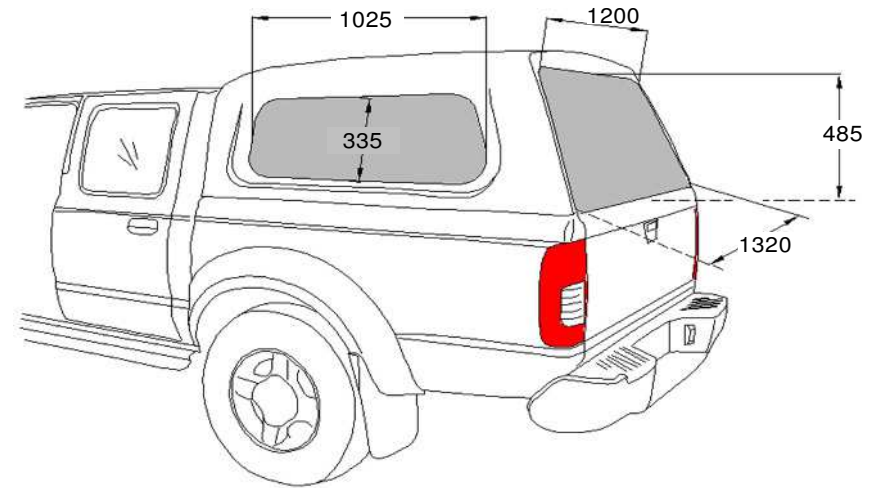

7 X 30 X 10000 A/60/PT3 PE-L - 0,175 szt  
 7 X 50 X 10000 A/60/PT3 PE-L - 0,32 szt

Net weight: 90,00 kg  
 Gross weight: 118,00 kg  
 Volume: 0 m<sup>3</sup>

7 X 30 X 10000 A/60/PT3 PE-L - 0,175 szt  
 7 X 50 X 10000 A/60/PT3 PE-L - 0,32 szt

Net weight: 66,00 kg  
 Gross weight: 95,00 kg  
 Volume: 0 m<sup>3</sup>

7 X 30 X 10000 A/60/PT3 PE-L - 0,175 szt  
 7 X 50 X 10000 A/60/PT3 PE-L - 0,32 szt