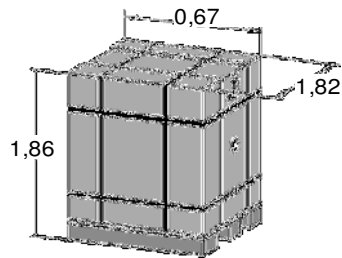

Net weight: 51,00 kg  
 Gross weight: 81,00 kg  
 Volume: 0 m<sup>3</sup>

7 X 30 X 10000 A/60/PT3 PE-L - 0,175 szt  
 7 X 50 X 10000 A/60/PT3 PE-L - 0,32 szt

Net weight: 88,00 kg  
 Gross weight: 118,00 kg  
 Volume: 0 m<sup>3</sup>

7 X 30 X 10000 A/60/PT3 PE-L - 0,175 szt  
 7 X 50 X 10000 A/60/PT3 PE-L - 0,32 szt

Net weight: 90,00 kg  
 Gross weight: 118,00 kg  
 Volume: 0 m<sup>3</sup>

7 X 30 X 10000 A/60/PT3 PE-L - 0,175 szt  
 7 X 50 X 10000 A/60/PT3 PE-L - 0,32 szt

Net weight: 66,00 kg  
 Gross weight: 95,00 kg  
 Volume: 0 m<sup>3</sup>

7 X 30 X 10000 A/60/PT3 PE-L - 0,175 szt  
 7 X 50 X 10000 A/60/PT3 PE-L - 0,32 szt