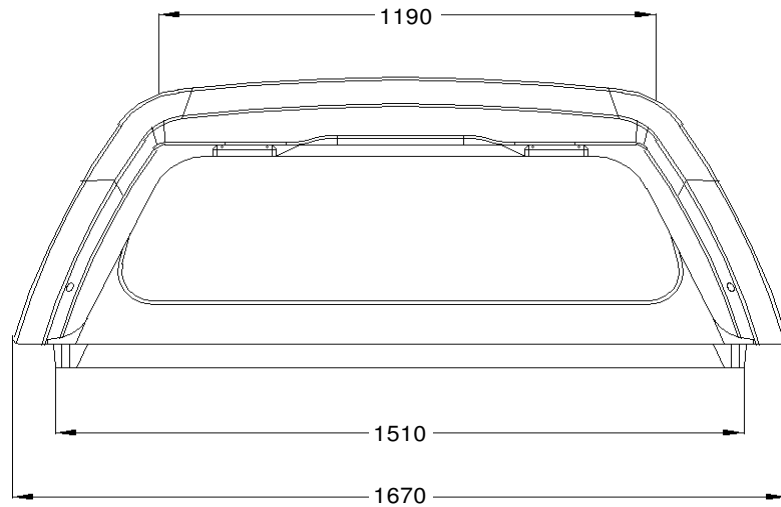

Net weight: 51,00 kg  
 Gross weight: 81,00 kg  
 Volume: 0 m<sup>3</sup>

7 X 30 X 10000 A/60/PT3 PE-L - 0,175 szt  
 7 X 50 X 10000 A/60/PT3 PE-L - 0,32 szt

Net weight: 88,00 kg  
 Gross weight: 118,00 kg  
 Volume: 0 m<sup>3</sup>

7 X 30 X 10000 A/60/PT3 PE-L - 0,175 szt  
 7 X 50 X 10000 A/60/PT3 PE-L - 0,32 szt

Net weight: 90,00 kg  
 Gross weight: 118,00 kg  
 Volume: 0 m<sup>3</sup>

7 X 30 X 10000 A/60/PT3 PE-L - 0,175 szt  
 7 X 50 X 10000 A/60/PT3 PE-L - 0,32 szt

Net weight: 66,00 kg  
 Gross weight: 95,00 kg  
 Volume: 0 m<sup>3</sup>

7 X 30 X 10000 A/60/PT3 PE-L - 0,175 szt  
 7 X 50 X 10000 A/60/PT3 PE-L - 0,32 szt