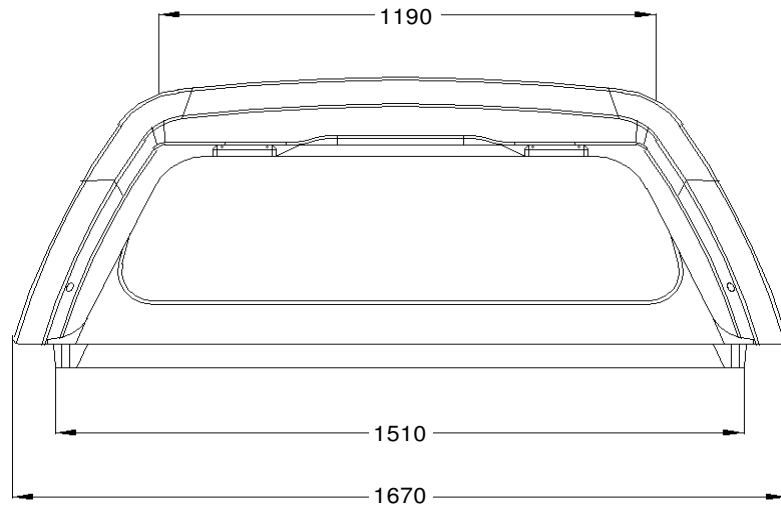

Net weight: 51,00 kg  
 Gross weight: 81,00 kg  
 Volume: 0 m<sup>3</sup>

7 X 30 X 10000 A/60/PT3 PE-L - 0,175 szt  
 7 X 50 X 10000 A/60/PT3 PE-L - 0,32 szt

Net weight: 88,00 kg  
 Gross weight: 118,00 kg  
 Volume: 0 m<sup>3</sup>

7 X 30 X 10000 A/60/PT3 PE-L - 0,175 szt  
 7 X 50 X 10000 A/60/PT3 PE-L - 0,32 szt

Net weight: 90,00 kg  
 Gross weight: 118,00 kg  
 Volume: 0 m<sup>3</sup>

7 X 30 X 10000 A/60/PT3 PE-L - 0,175 szt  
 7 X 50 X 10000 A/60/PT3 PE-L - 0,32 szt

Net weight: 66,00 kg  
 Gross weight: 95,00 kg  
 Volume: 0 m<sup>3</sup>

7 X 30 X 10000 A/60/PT3 PE-L - 0,175 szt  
 7 X 50 X 10000 A/60/PT3 PE-L - 0,32 szt