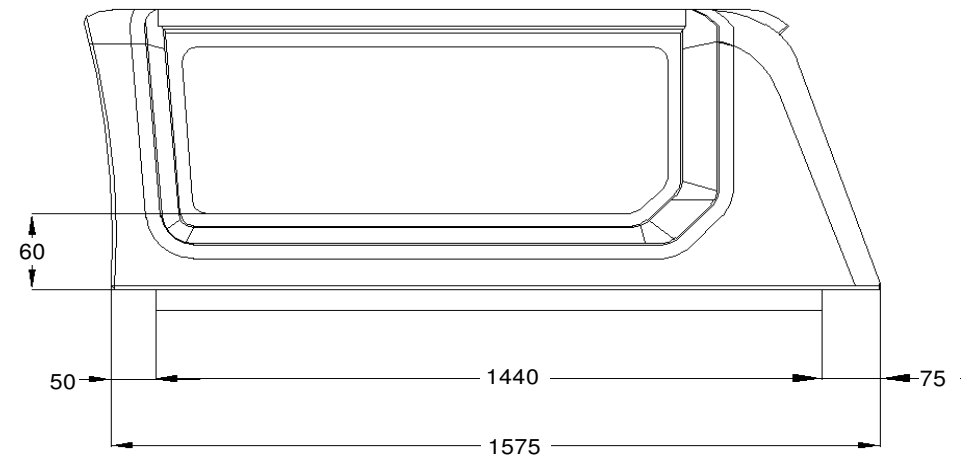

Net weight: 51,00 kg  
 Gross weight: 81,00 kg  
 Volume: 0 m<sup>3</sup>

7 X 30 X 10000 A/60/PT3 PE-L - 0,175 szt  
 7 X 50 X 10000 A/60/PT3 PE-L - 0,32 szt

Net weight: 88,00 kg  
 Gross weight: 118,00 kg  
 Volume: 0 m<sup>3</sup>

7 X 30 X 10000 A/60/PT3 PE-L - 0,175 szt  
 7 X 50 X 10000 A/60/PT3 PE-L - 0,32 szt

Net weight: 90,00 kg  
 Gross weight: 118,00 kg  
 Volume: 0 m<sup>3</sup>

7 X 30 X 10000 A/60/PT3 PE-L - 0,175 szt  
 7 X 50 X 10000 A/60/PT3 PE-L - 0,32 szt

Net weight: 66,00 kg  
 Gross weight: 95,00 kg  
 Volume: 0 m<sup>3</sup>

7 X 30 X 10000 A/60/PT3 PE-L - 0,175 szt  
 7 X 50 X 10000 A/60/PT3 PE-L - 0,32 szt