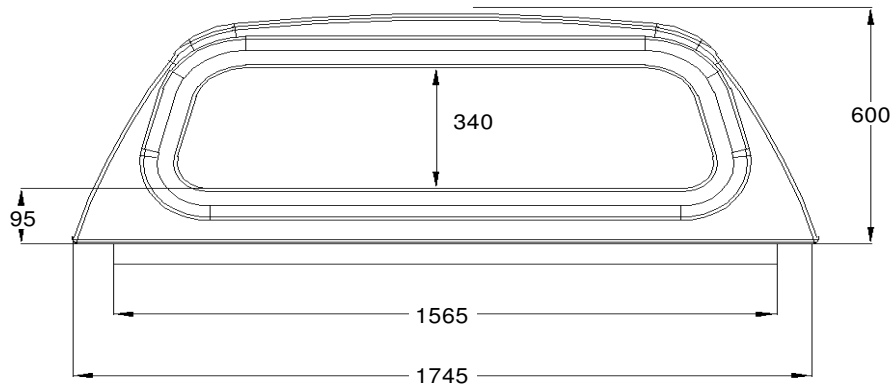

Net weight: 51,00 kg  
 Gross weight: 81,00 kg  
 Volume: 0 m<sup>3</sup>

7 X 30 X 10000 A/60/PT3 PE-L - 0,175 szt  
 7 X 50 X 10000 A/60/PT3 PE-L - 0,32 szt

Net weight: 88,00 kg  
 Gross weight: 118,00 kg  
 Volume: 0 m<sup>3</sup>

7 X 30 X 10000 A/60/PT3 PE-L - 0,175 szt  
 7 X 50 X 10000 A/60/PT3 PE-L - 0,32 szt

Net weight: 90,00 kg  
 Gross weight: 118,00 kg  
 Volume: 0 m<sup>3</sup>

7 X 30 X 10000 A/60/PT3 PE-L - 0,175 szt  
 7 X 50 X 10000 A/60/PT3 PE-L - 0,32 szt

Net weight: 66,00 kg  
 Gross weight: 95,00 kg  
 Volume: 0 m<sup>3</sup>

7 X 30 X 10000 A/60/PT3 PE-L - 0,175 szt  
 7 X 50 X 10000 A/60/PT3 PE-L - 0,32 szt