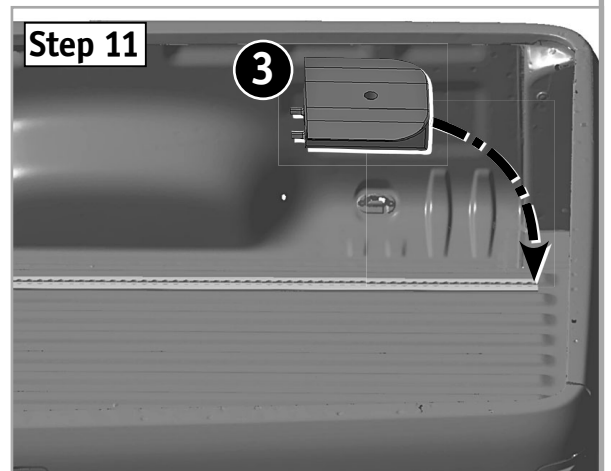

Article-Nr:
600 03 09