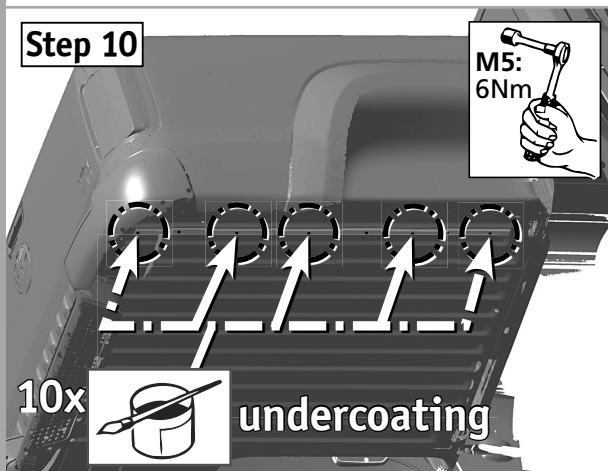

Article-Nr:
600 03 09