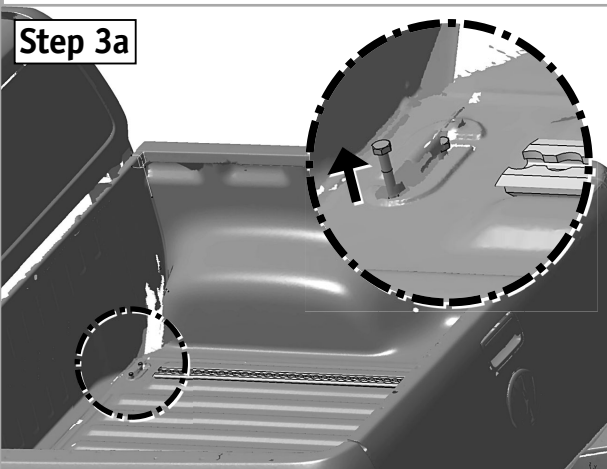

Article-Nr:
600 03 09