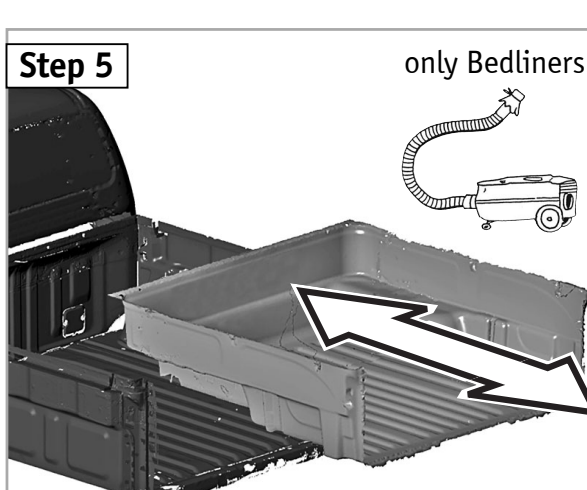

Article-Nr:
600 03 09