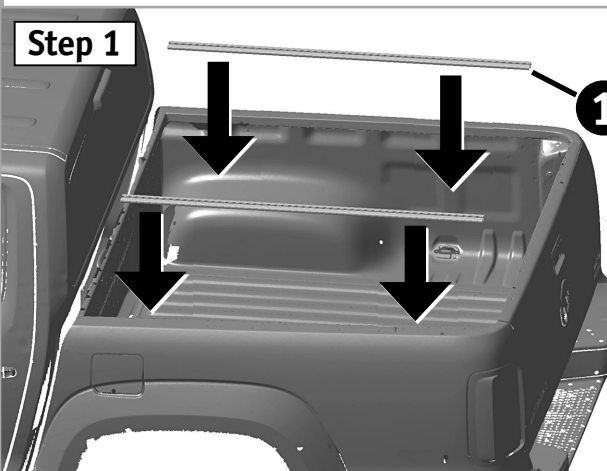

Article-Nr:
600 03 09