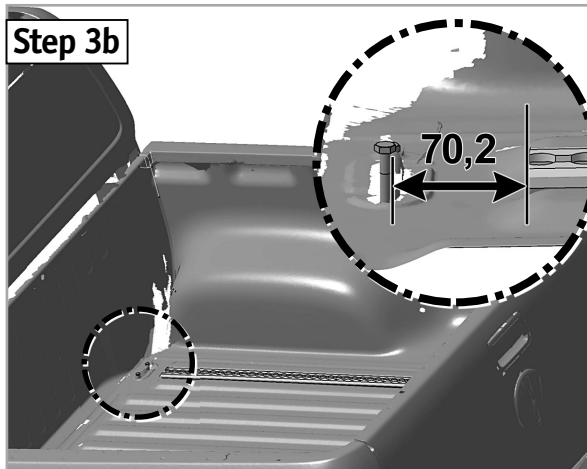

Article-Nr:
600 03 09