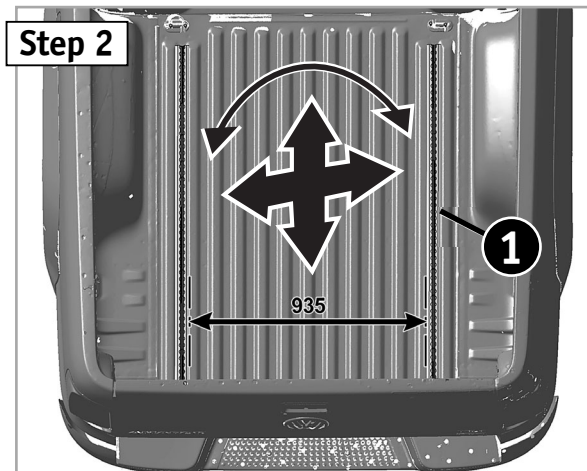

Article-Nr:
600 03 09