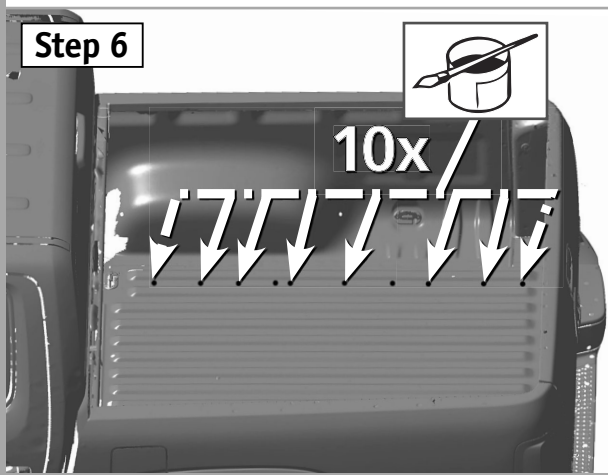

Article-Nr:
600 03 09