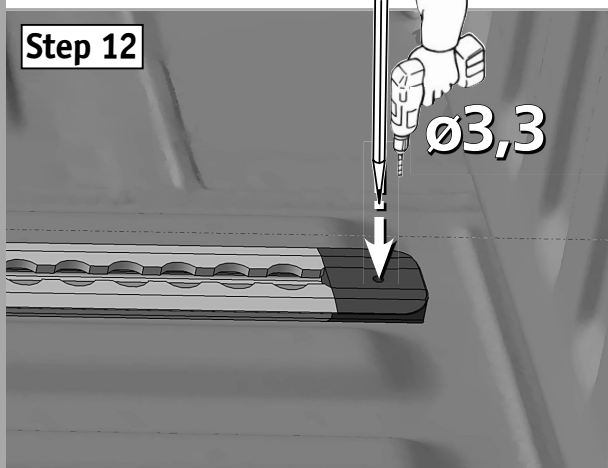

Article-Nr:
600 03 09