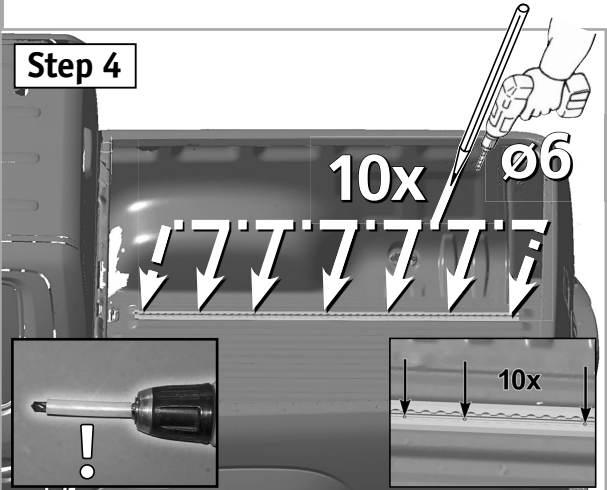

Article-Nr:
600 03 09