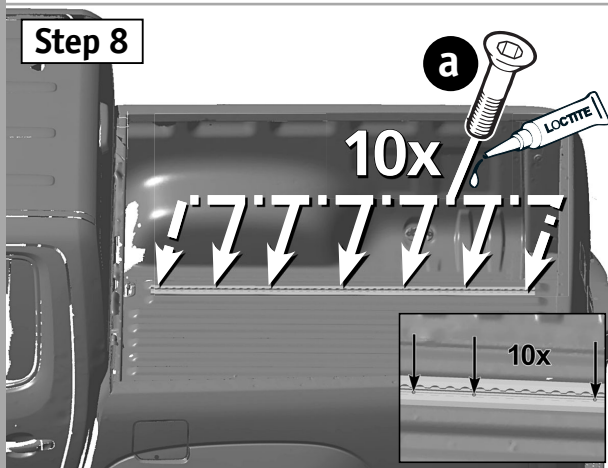

Article-Nr:
600 03 09