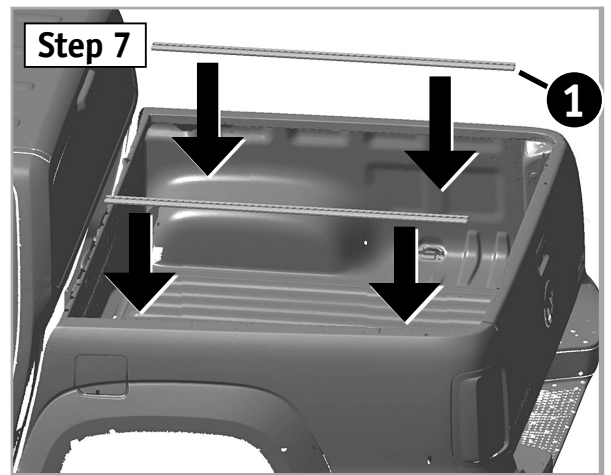

Article-Nr:
600 03 09