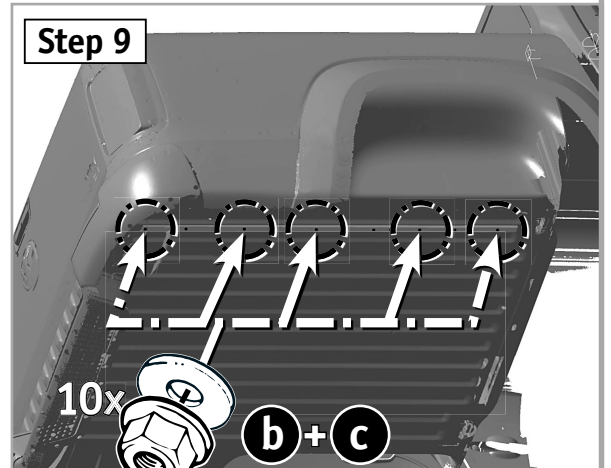

Article-Nr:
600 03 09