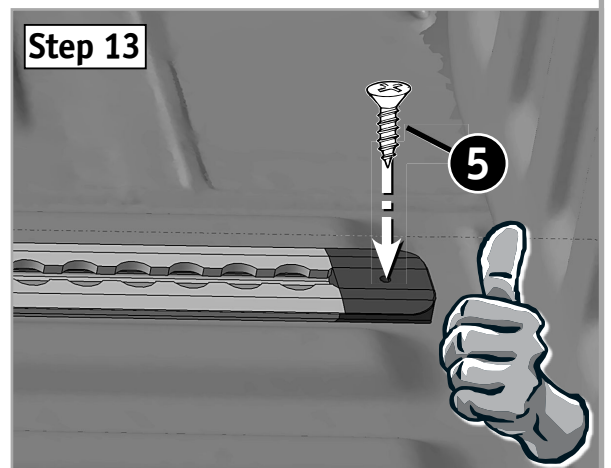

Article-Nr:
600 03 09