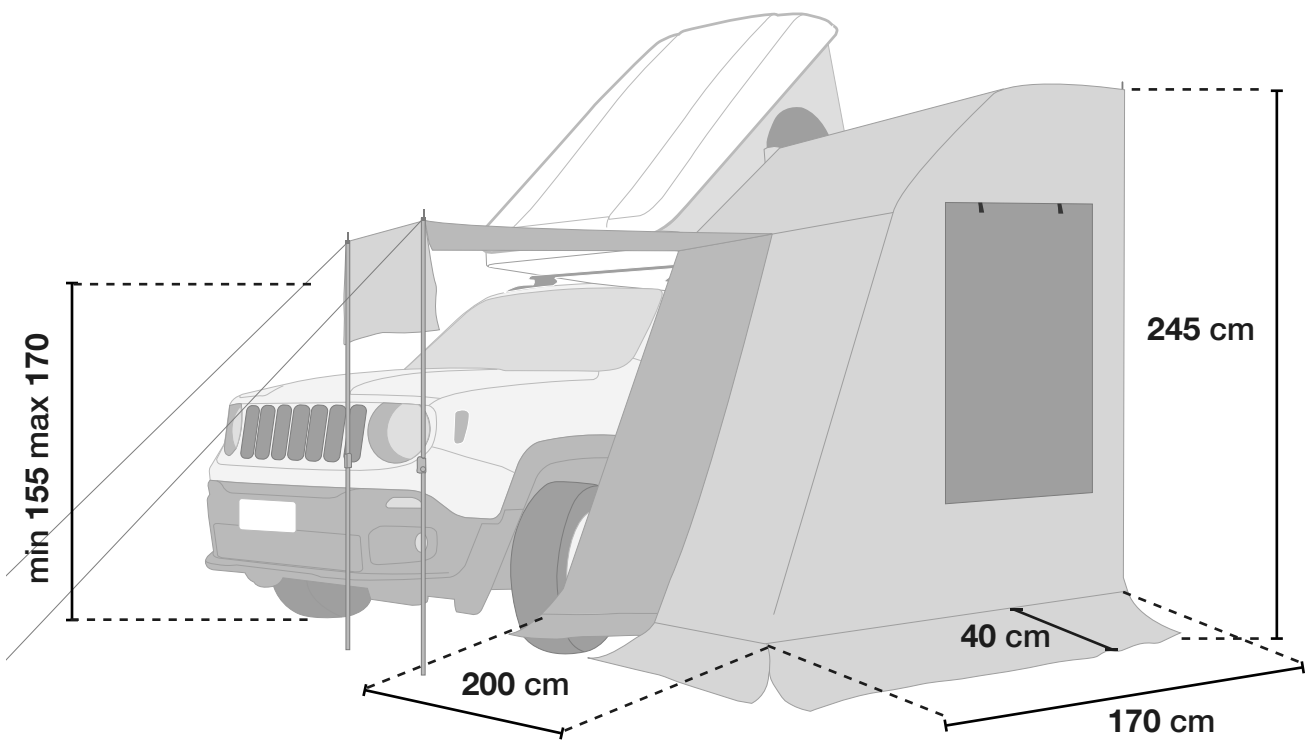

COLUMBUS INDEPENDENT VERANDAH INSTRUCTIONS

- *Veranda Indipendente C/03A*
- *Véranda Indépendante C/03A*
- *Standard Vorzelt für PKW C/03A*

X1

X1

X16

X2

ASSEMBLY

Montaggio • Montage • Montage