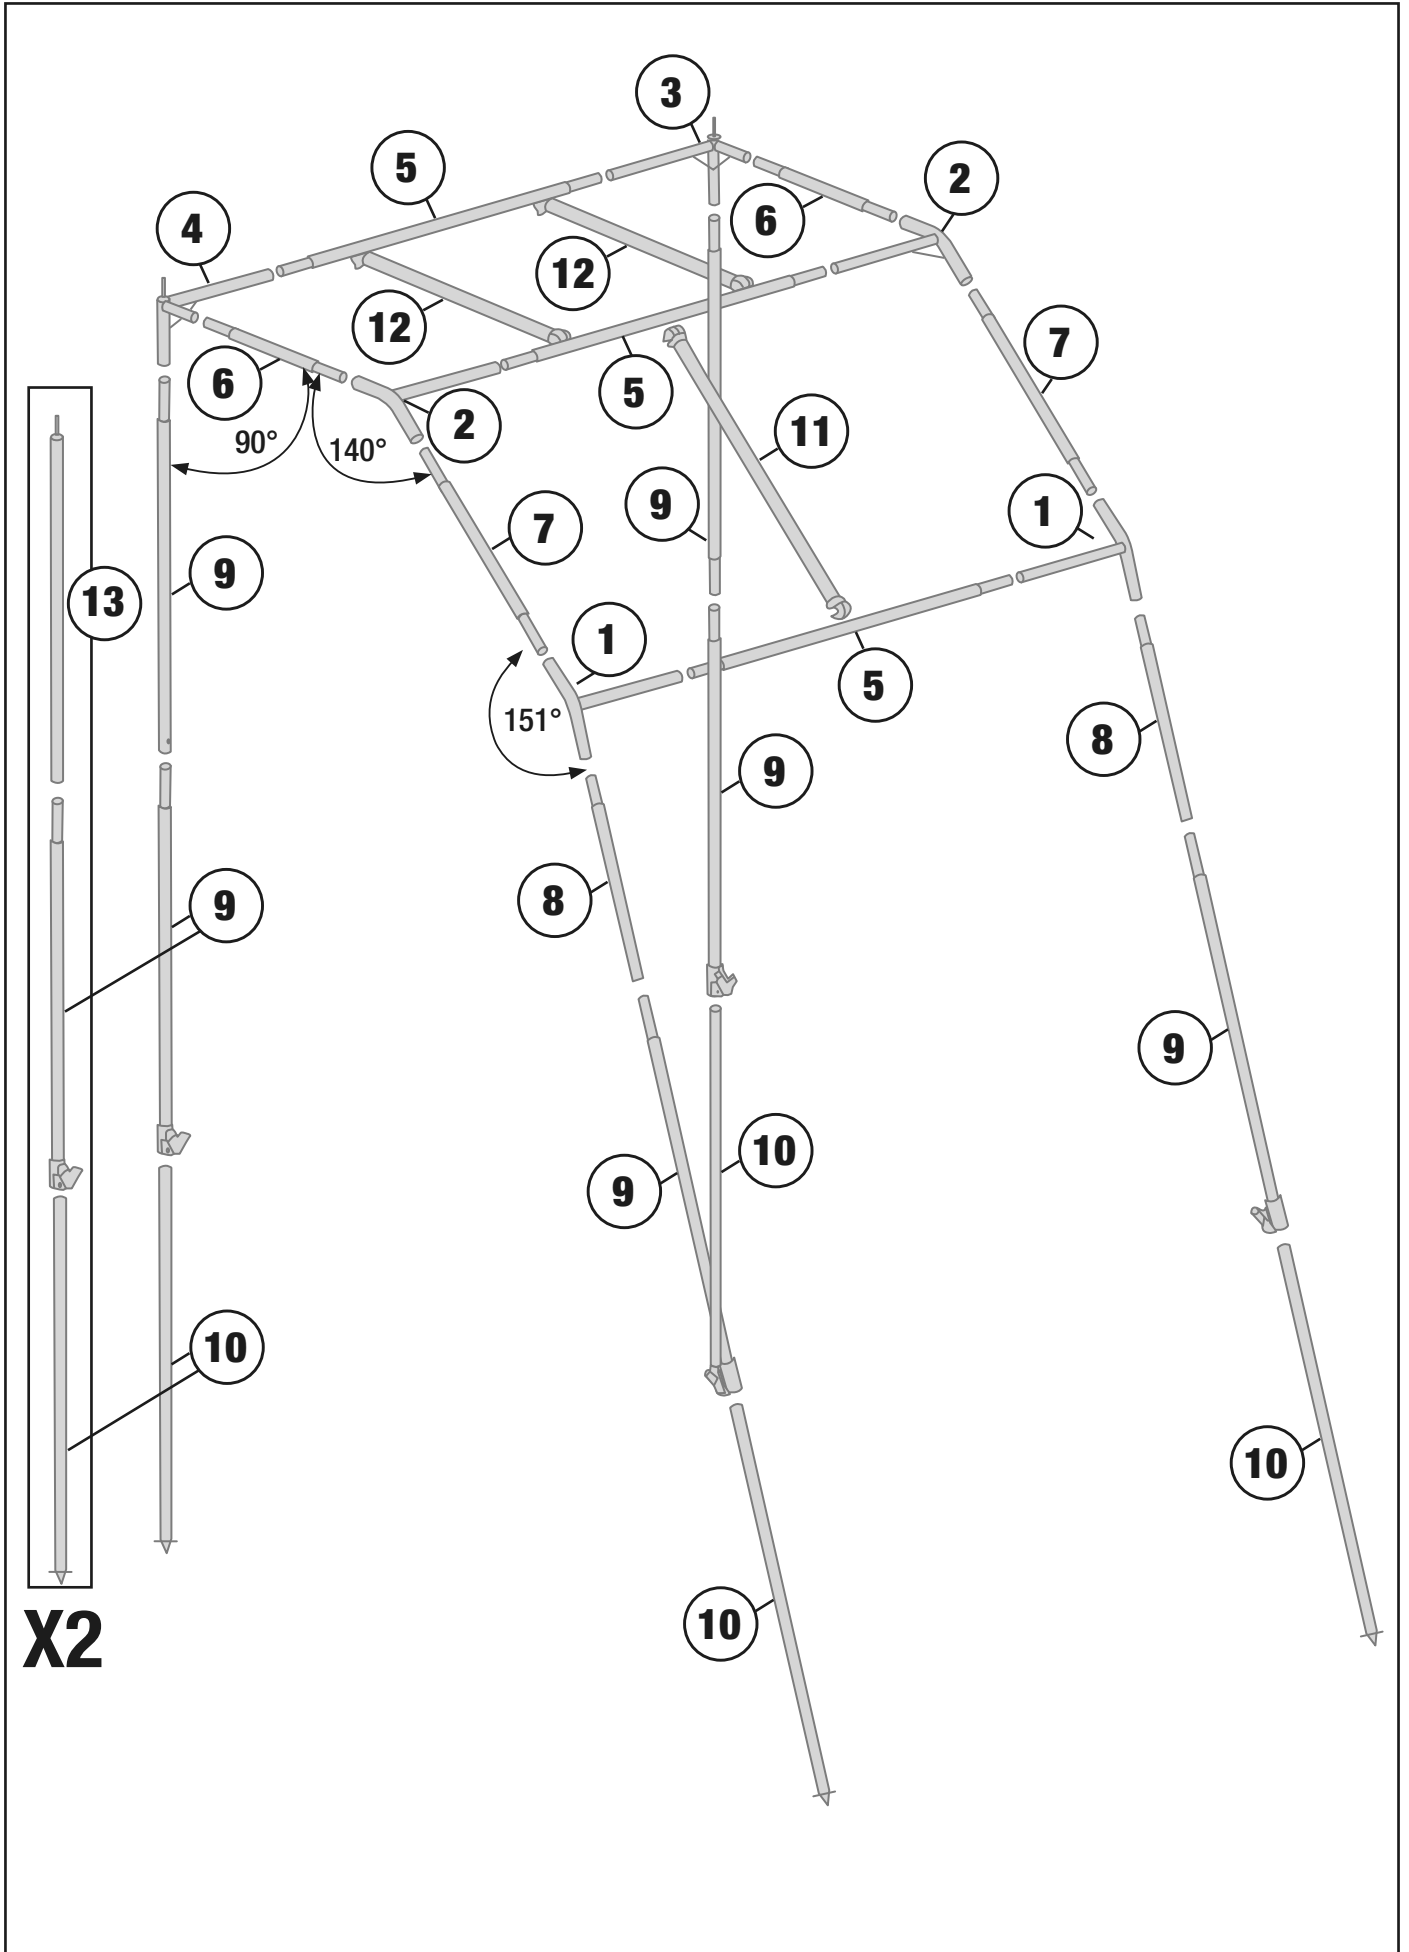

COLUMBUS INDEPENDENT VERANDAH INSTRUCTIONS

- *Veranda Indipendente C/03A*
- *Véranda Indépendante C/03A*
- *Standard Vorzelt für PKW C/03A*

X1

X1

X16

X2

ASSEMBLY

Montaggio • Montage • Montage