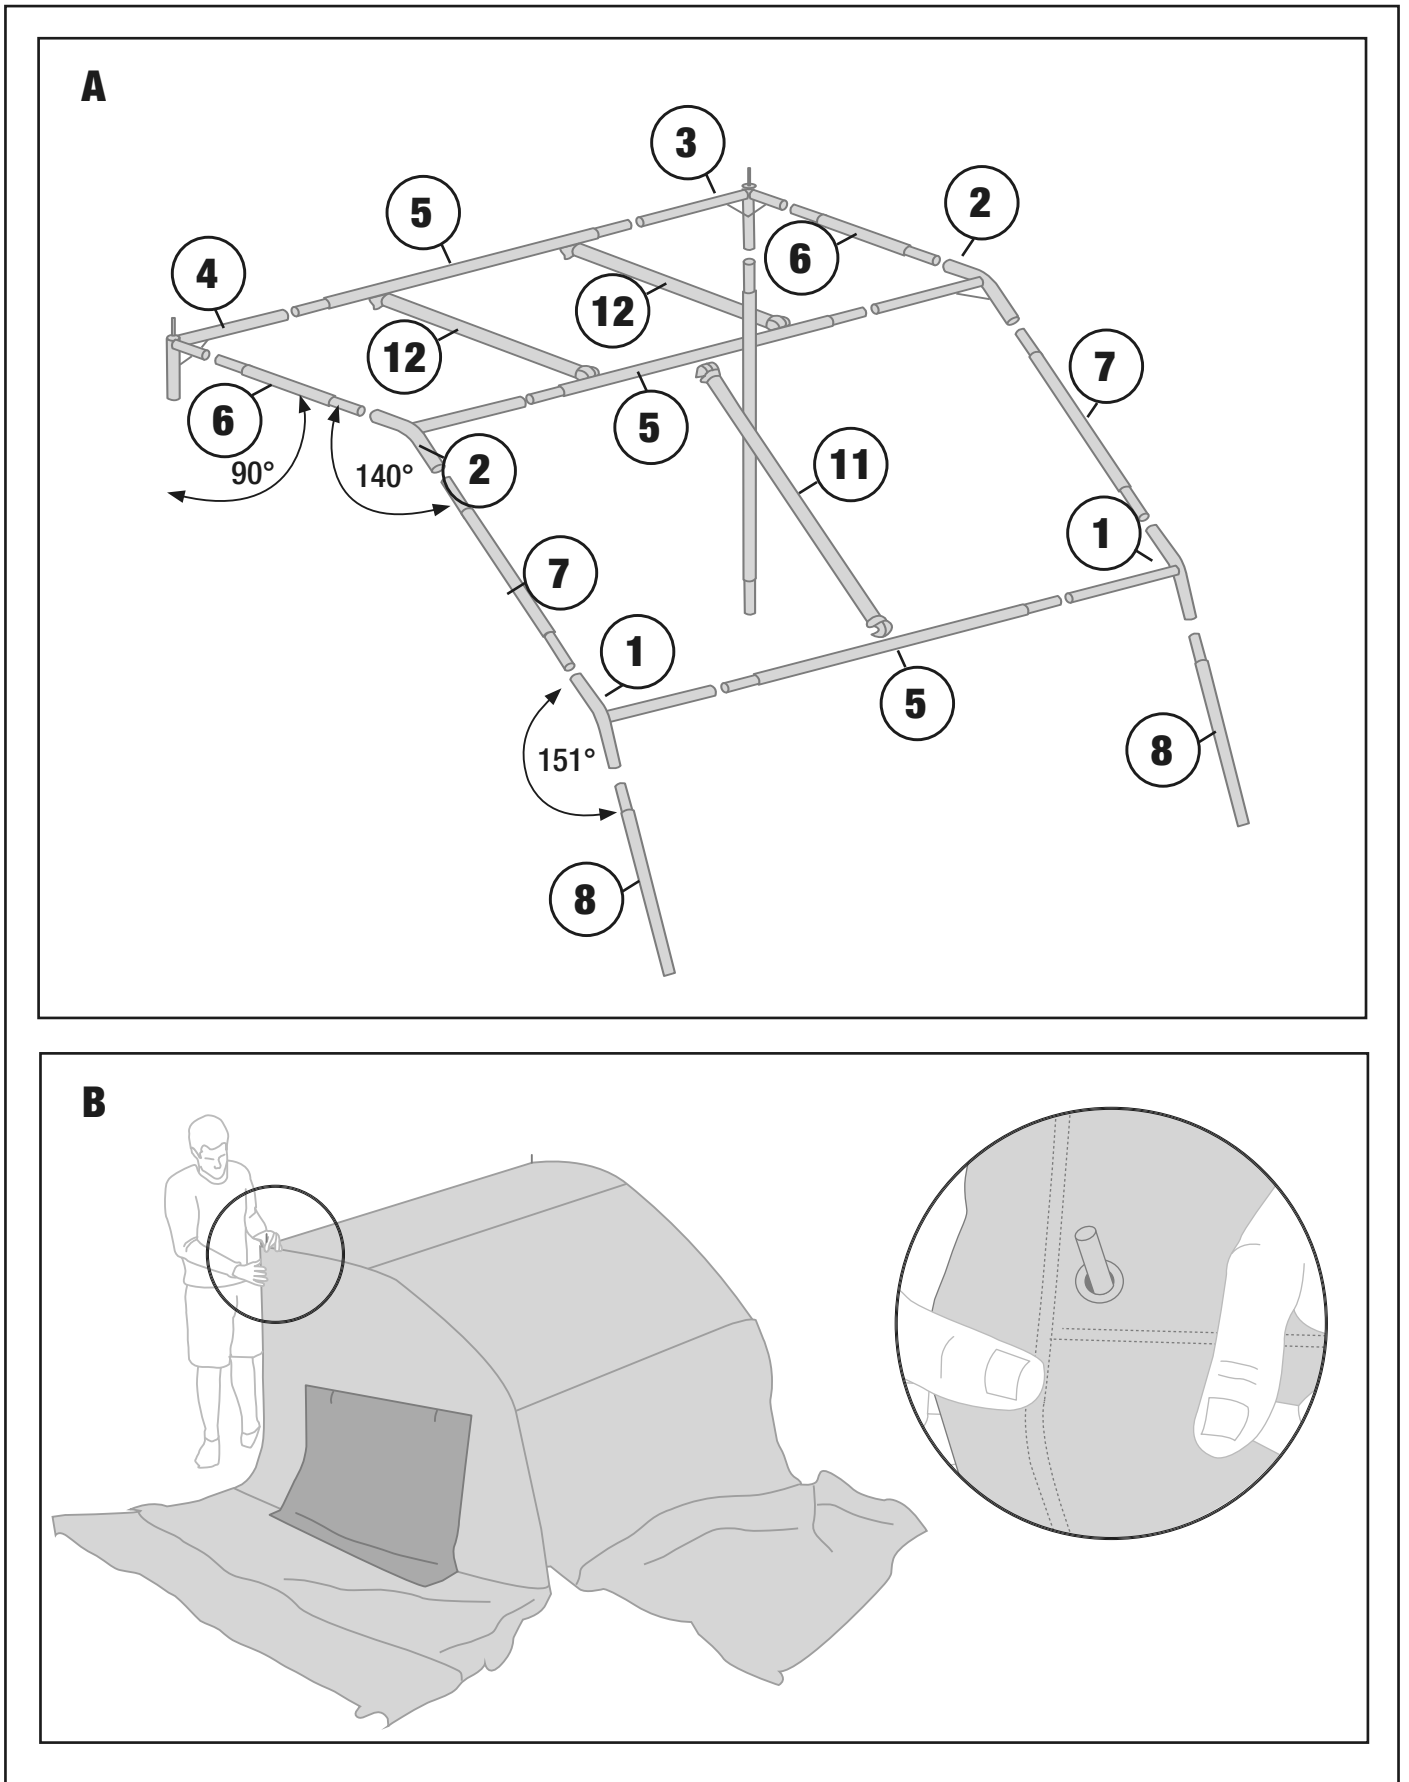

COLUMBUS INDEPENDENT VERANDAH INSTRUCTIONS

- *Veranda Indipendente C/03A*
- *Véranda Indépendante C/03A*
- *Standard Vorzelt für PKW C/03A*

X1

X1

X16

X2

ASSEMBLY

Montaggio • Montage • Montage