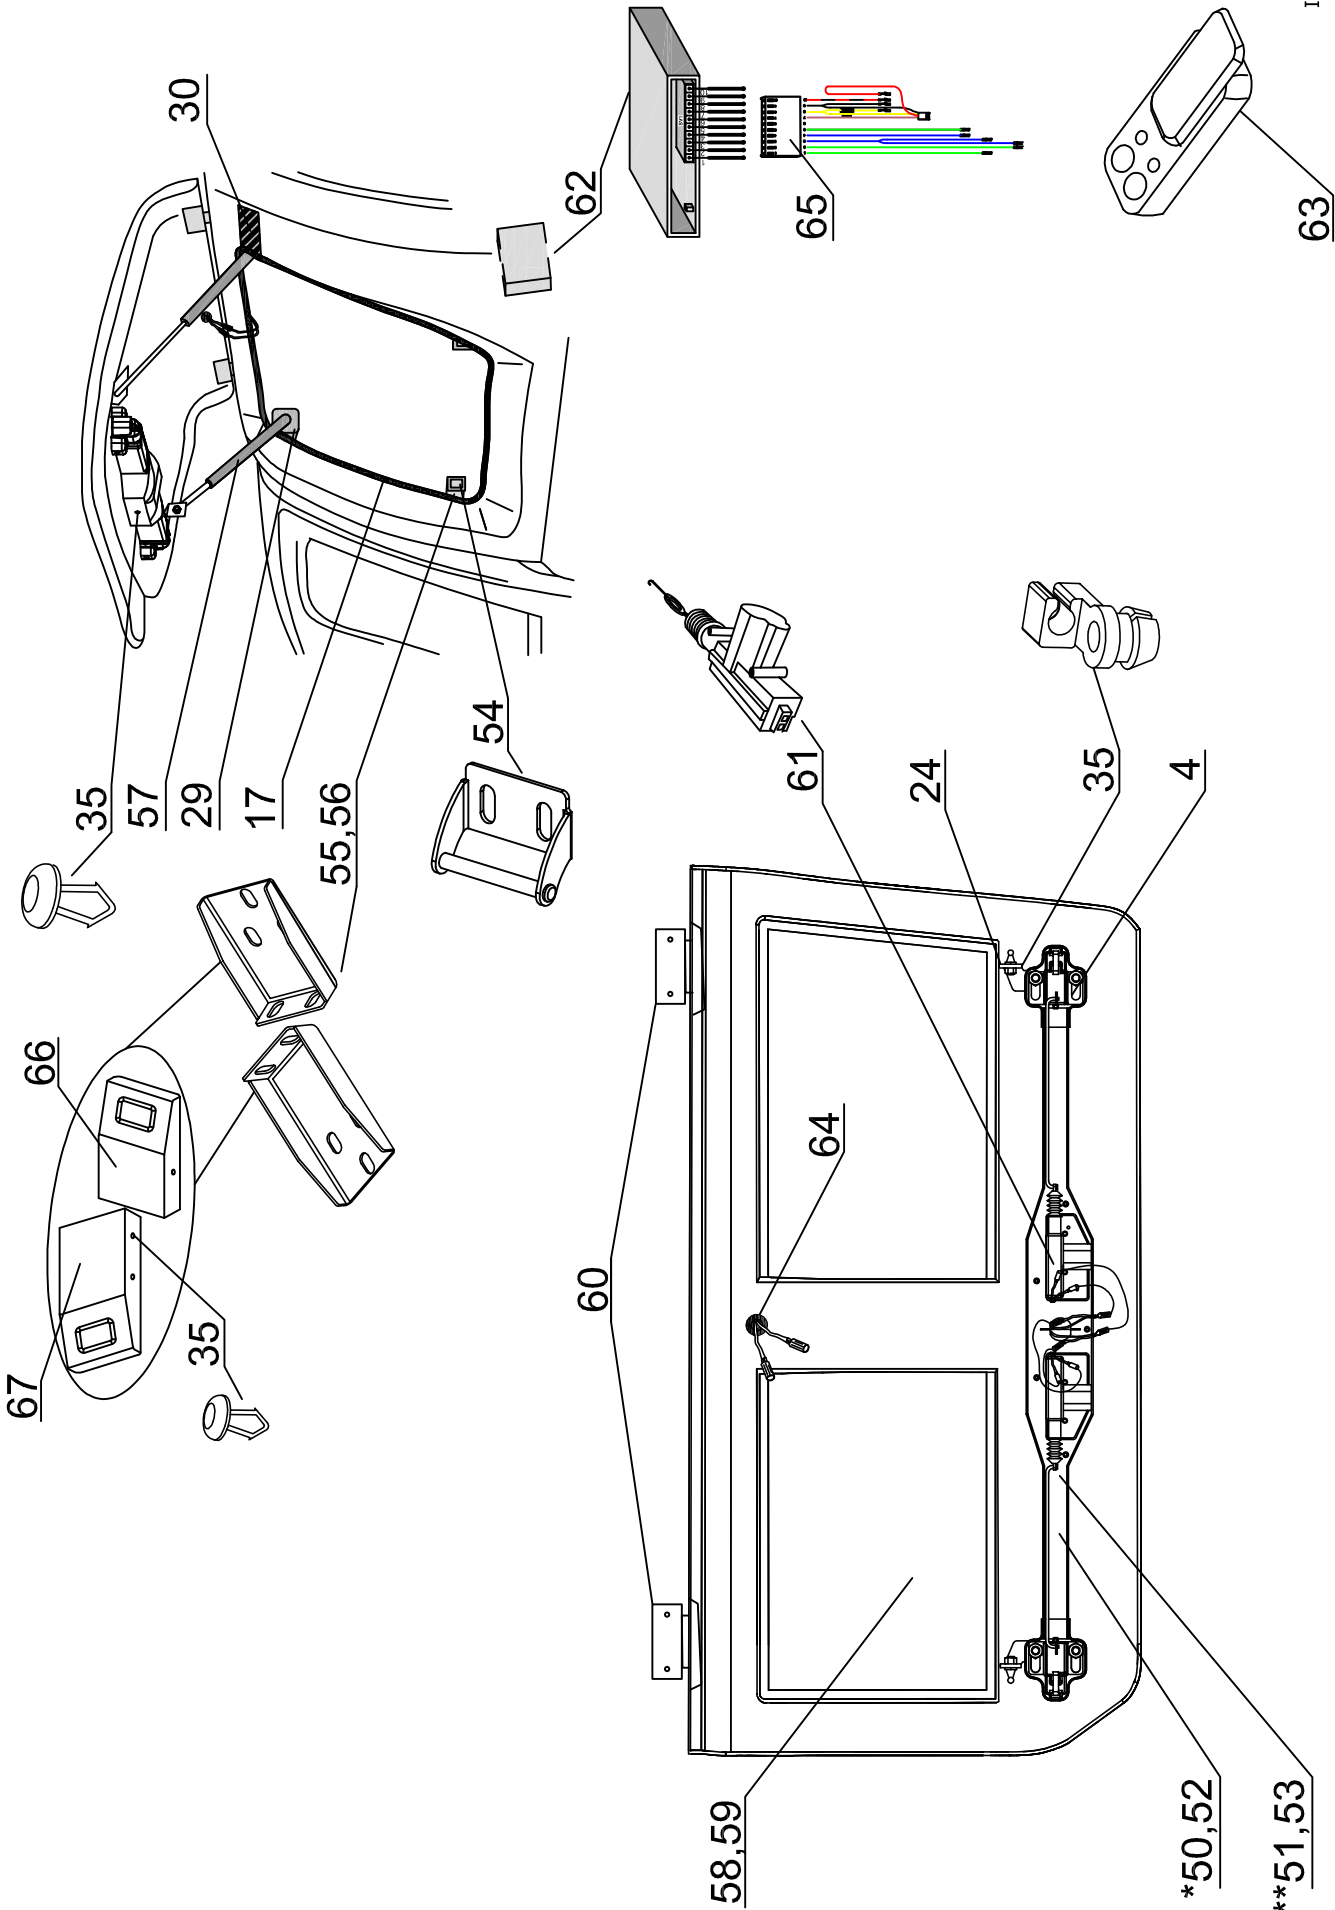

ROAD RANGER®

IK-SV-011-2012-W/D

*50,52
**51,53

IS DC RH 03 IE PROFI 2