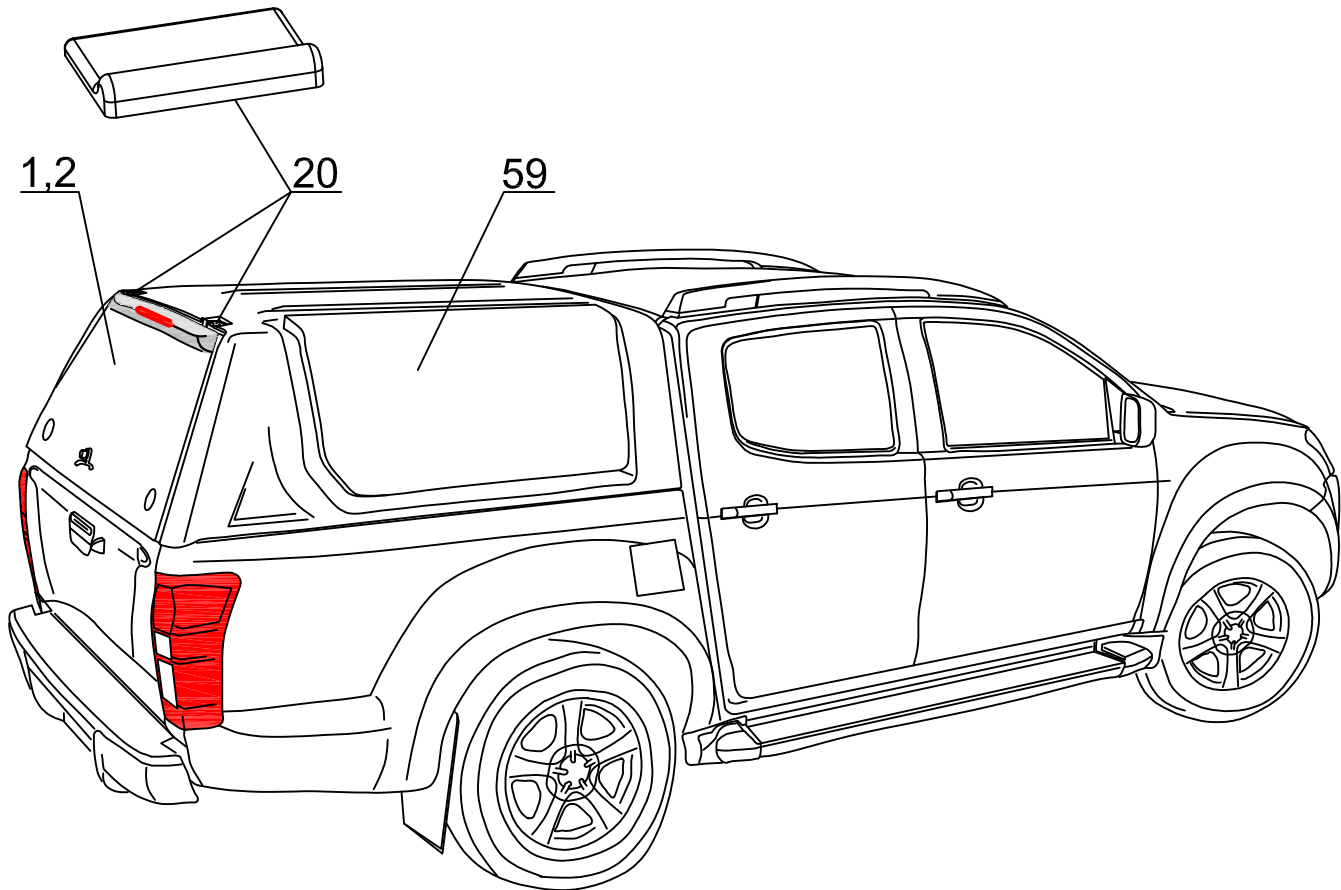

ROAD RANGER®

IK-SV-011-2012-W/D

IS DC RH 03 IE PROFIL 2
1900755