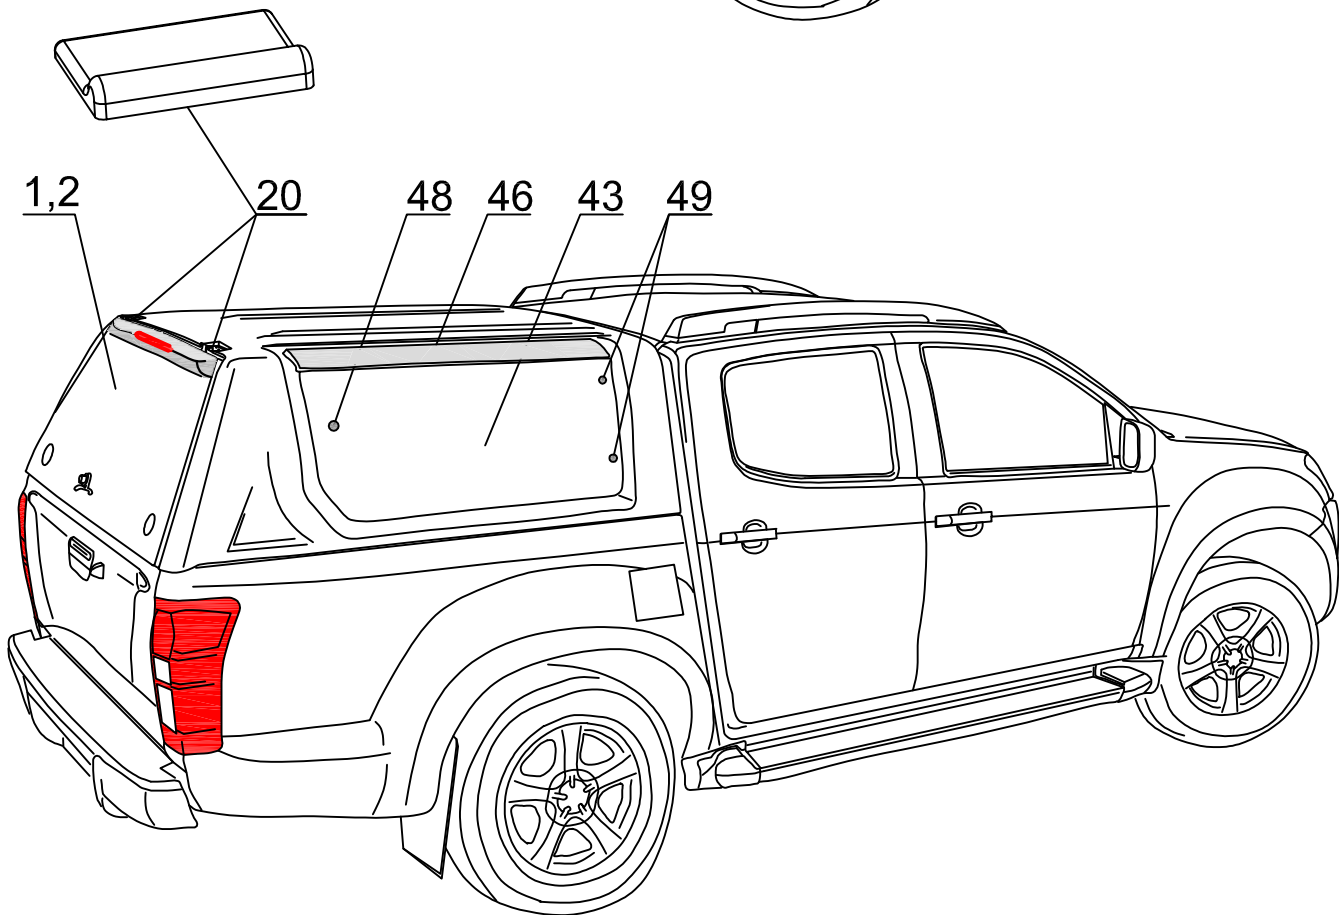

ROAD RANGER®

IK-SV-011-2012-W/D

IS DC RH 03 IE SPECIAL
1900754