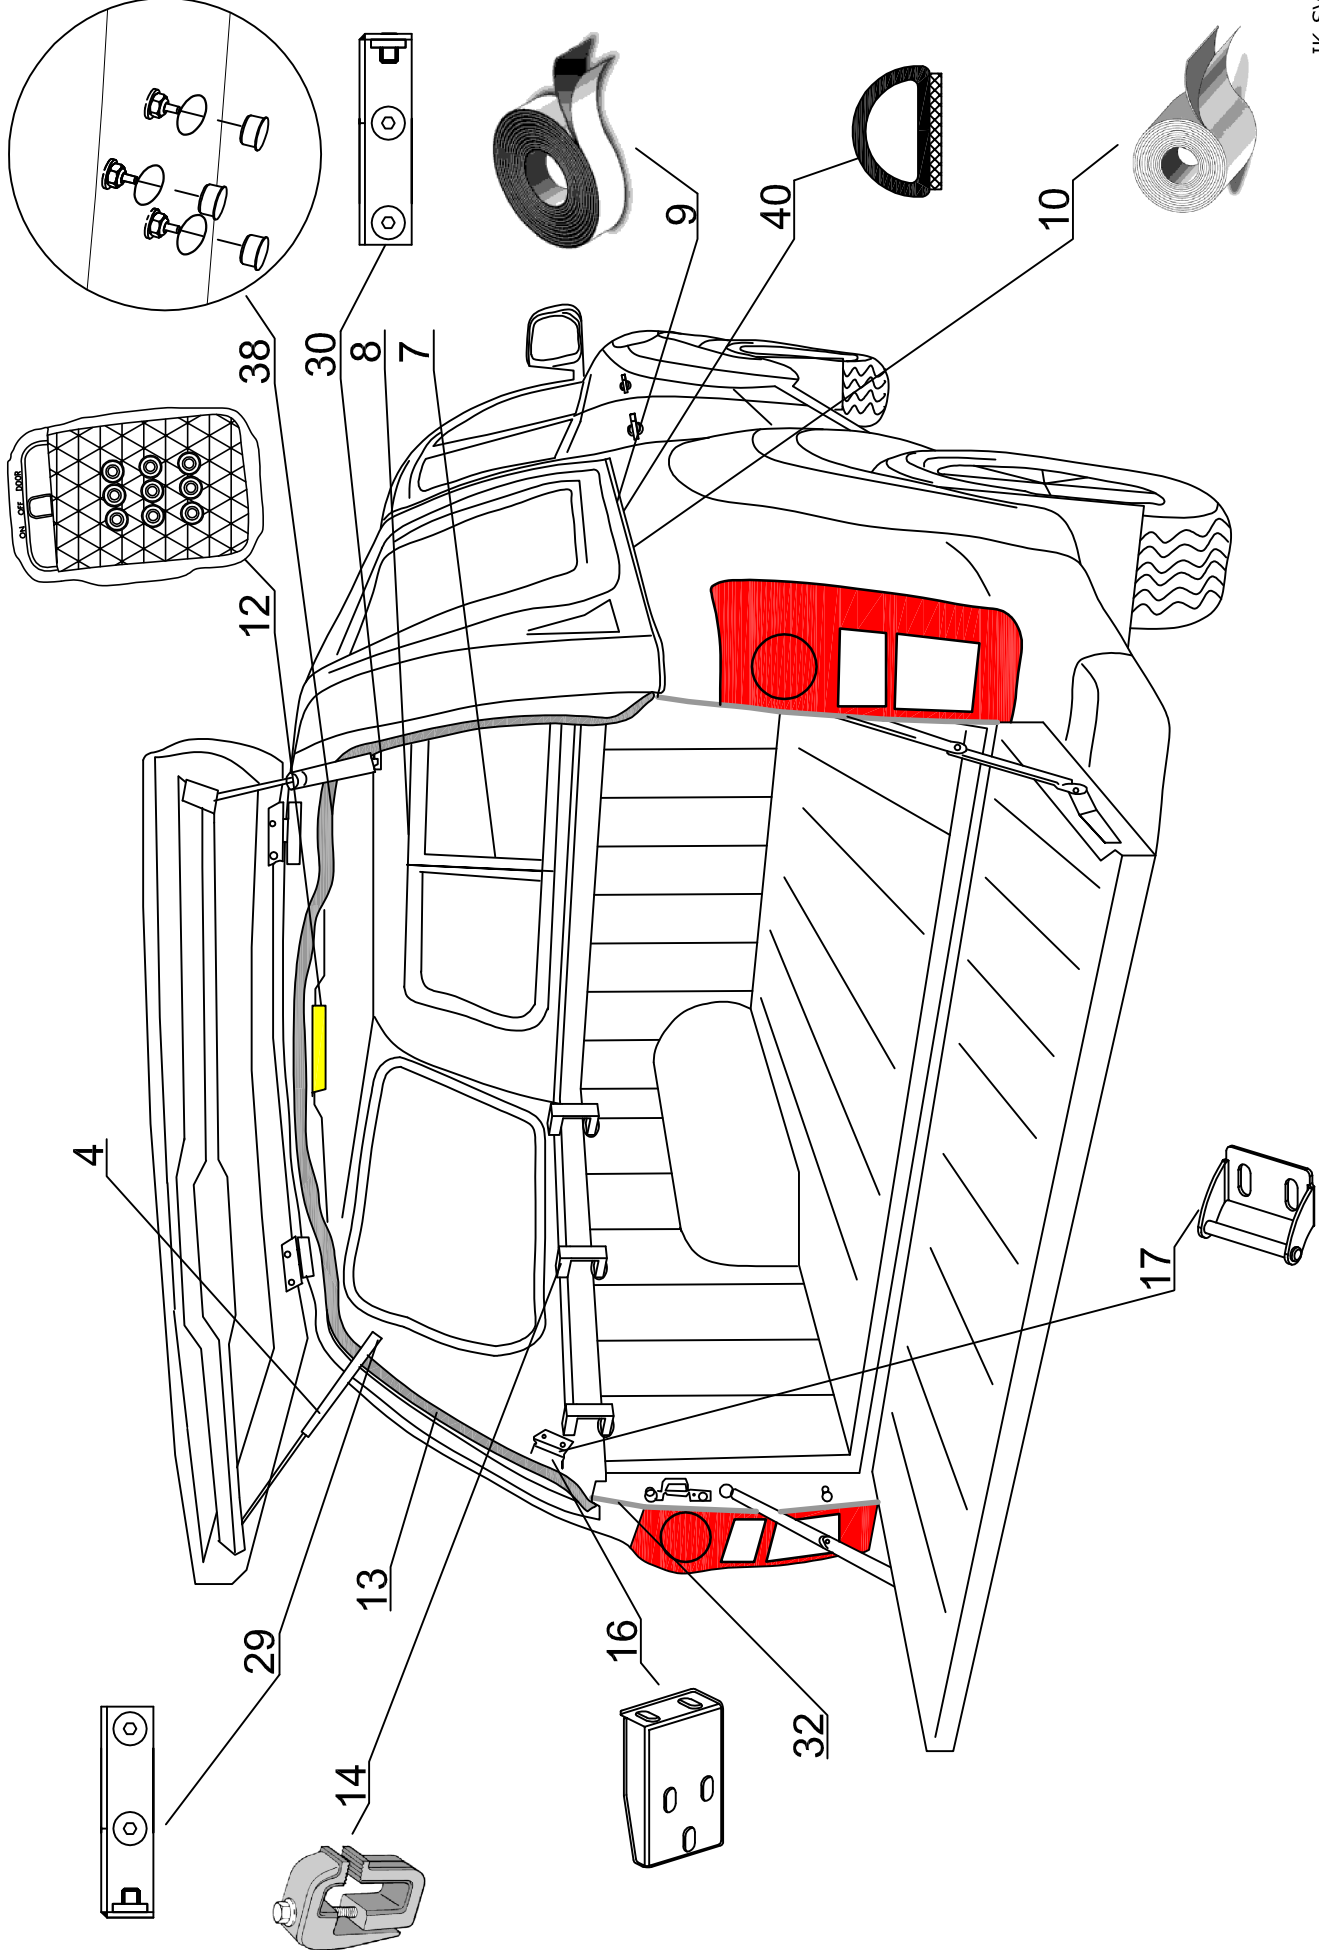

ROAD RANGER®

IK-SV-011-2012-W/D

IS DC RH 03 IE PROFIL 2
1900755

ROAD RANGER®

IK-SV-011-2012-W/D

IS DC RH 03 IE STANDARD

ROAD RANGER®

IK-SV-011-2012-W/D