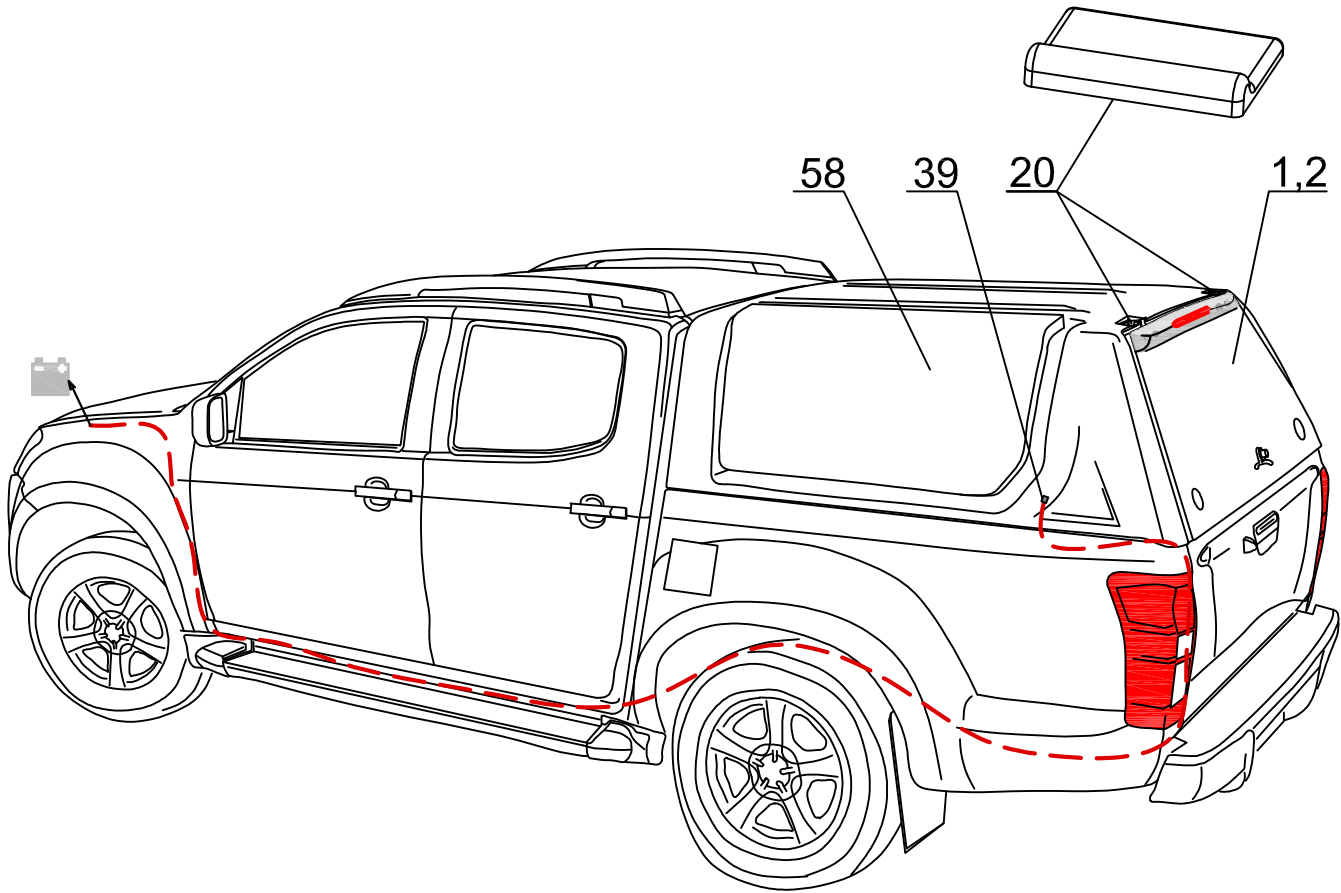

ROAD RANGER®

IK-SV-011-2012-W/D

IS DC RH 03 IE PROFIL 2
1900755