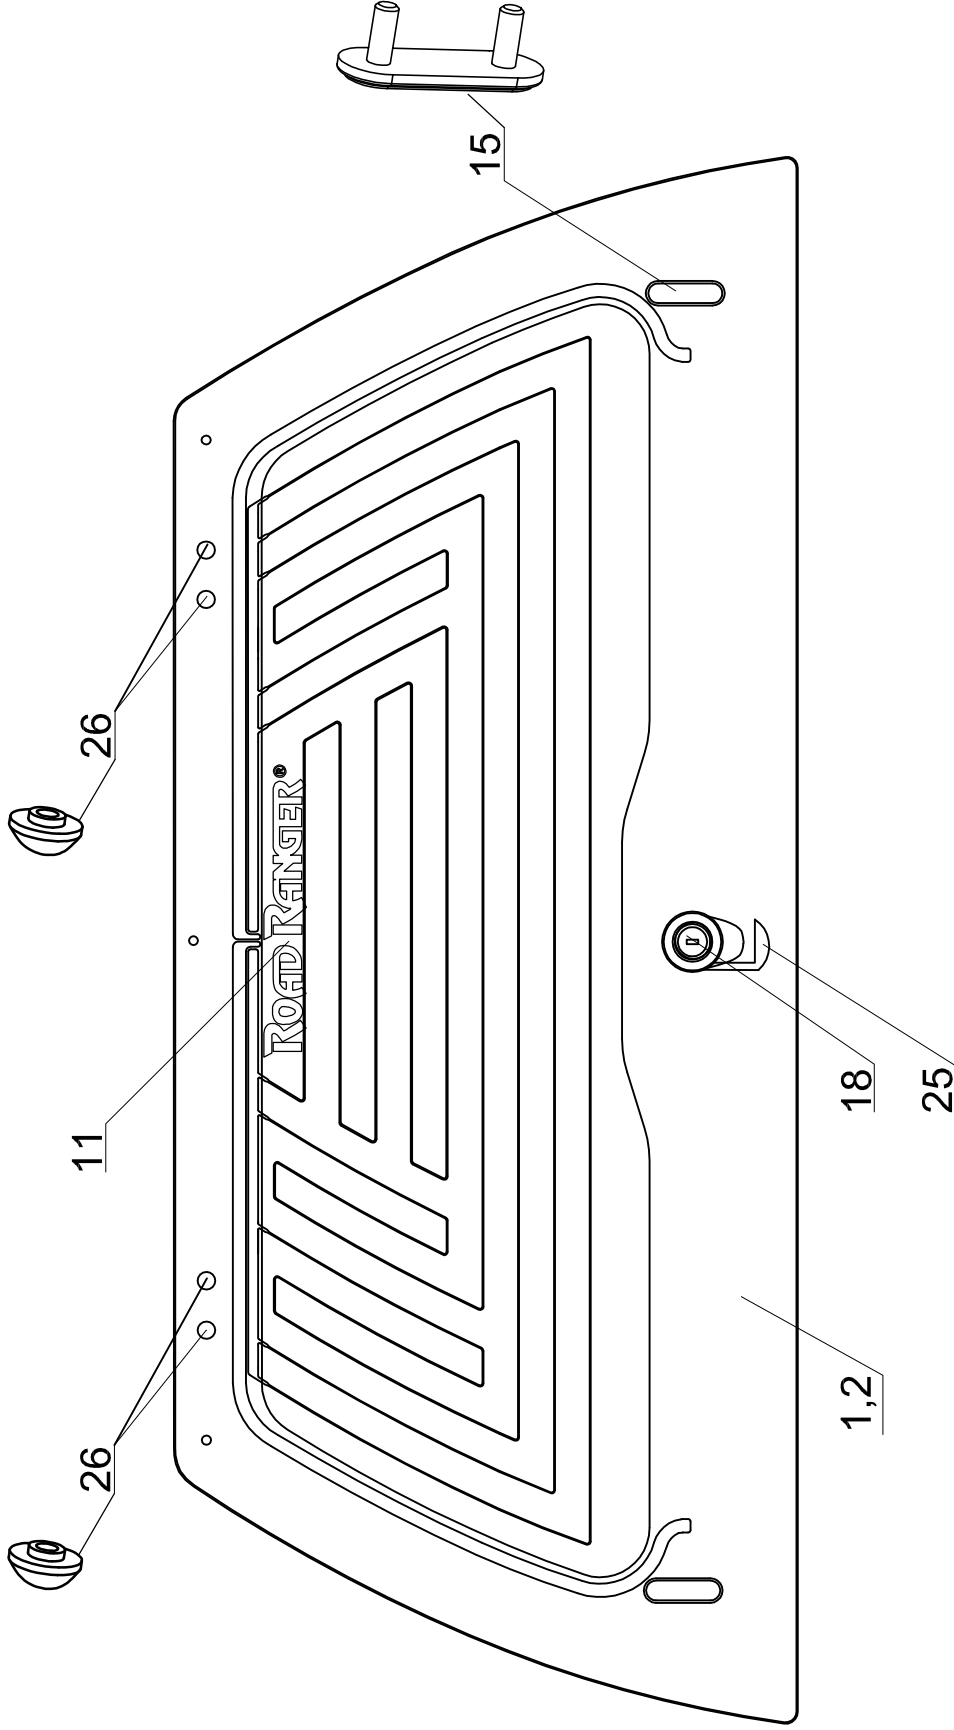

ROAD RANGER®

IK-SV-011-2012-W/D

STANDARD
SPECIAL
S2

IS DC RH 03 IE