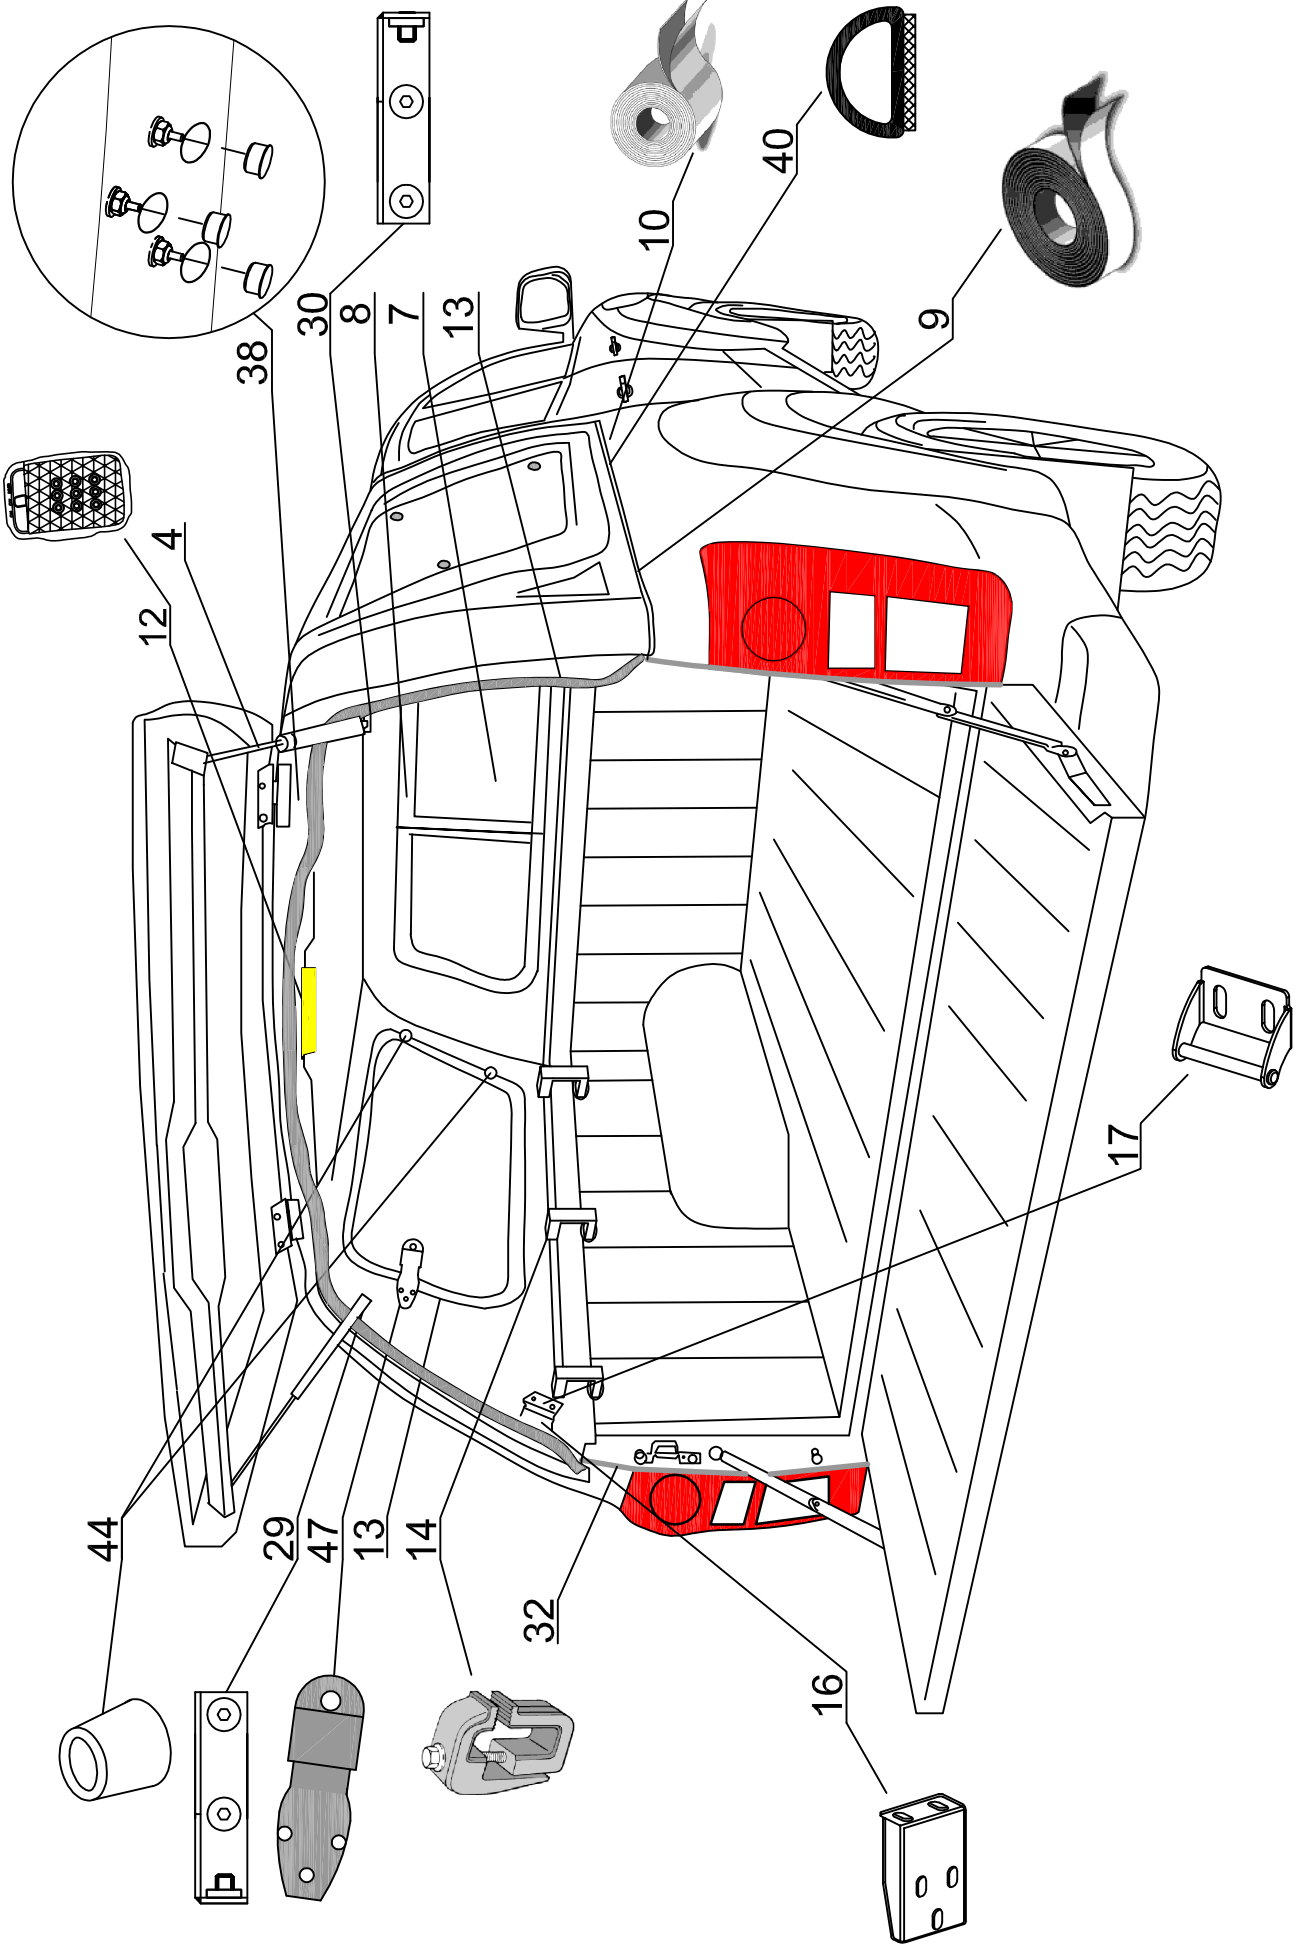

ROAD RANGER®

IK-SV-011-2012-W/D

IS DC RH 03 IE PROFIL 2
1900755

ROAD RANGER®

IK-SV-011-2012-W/D

IS DC RH 03 IE STANDARD

ROAD RANGER®

IK-SV-011-2012-W/D