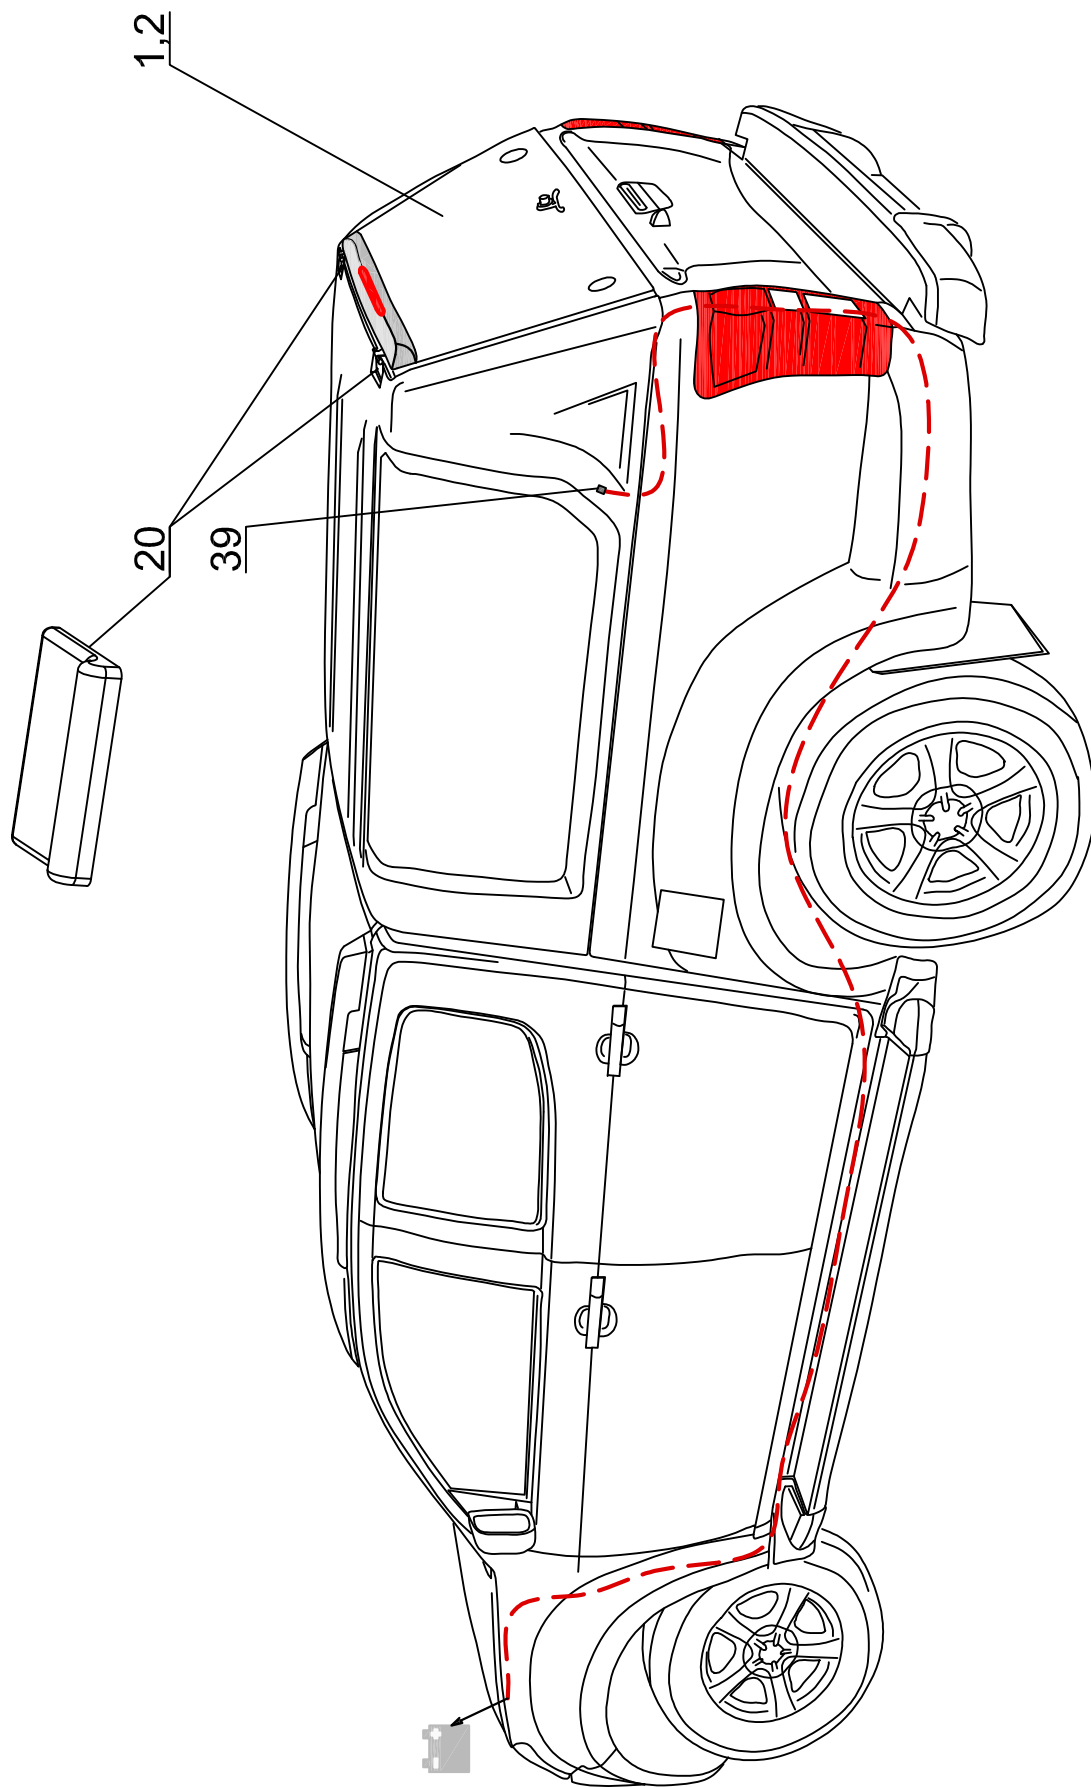

STANDARD
SPECIAL
PROFI 2

IS DC RH 03 IE

ROAD RANGER®

IK-SV-011-2012-W/D

IS DC RH 03 IE STANDARD
1900753