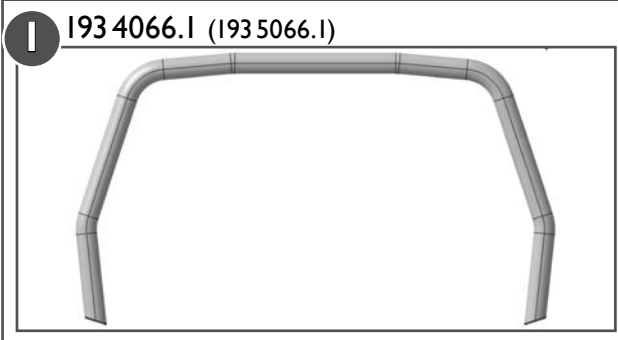

Parts list / Teileliste / Lista de accesorios