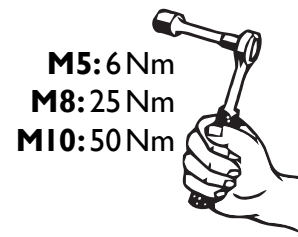

Load Bar 60 front, Tragbügel 60 vorn

Isuzu D-Max Double Cab / Space Cab

Required tools / Benötigte Werkzeuge / Outillage requis / Herramientas necesarias