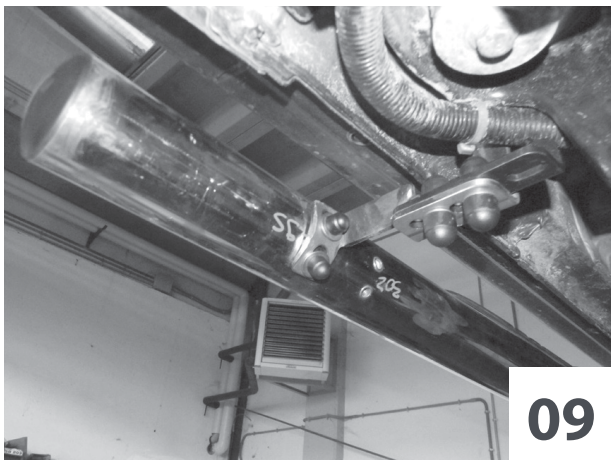

ROAD RANGER®

NISSAN NAVARA NP300 2016

FITTING INSTRUCTION
H431

MONTAGEANLEITUNG
H431

STÜCKLISTE PART LIST

A	 TE M10X25 x 8	B	 Ø 10 x 8	C	 Ø 10 x 8	D	 M10 x 8	E	 M 8 x 8
F	 TE M8X20 x 8	G	 Ø 8 BIG GRANDE GRAND x 8	H	 Ø 8 x 16	I	 Ø 8 x 8	L	 GP/400/A x 4
M	 P/400/B x 4	 Cappelletti M10 x 16	 Cappelletti M 8 x 8						
 <p>M6: 10 Nm M8: 25 Nm M10: 50 Nm M12: 87 Nm</p>									