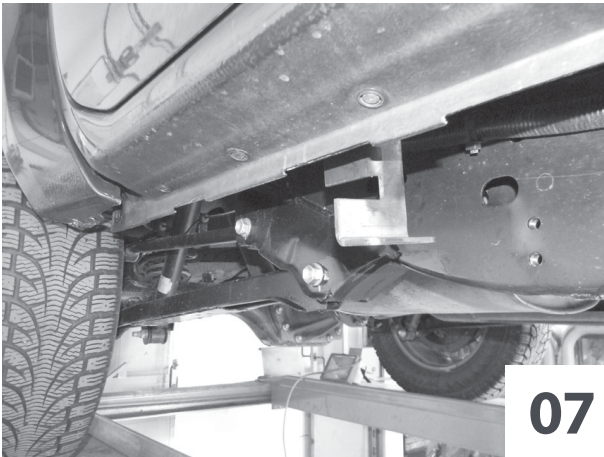

ROAD RANGER®

NISSAN NAVARA NP300 2016

FITTING INSTRUCTION
H431

MONTAGEANLEITUNG
H431

STÜCKLISTE PART LIST

A	 TE M10X25 x 8	B	 Ø 10 x 8	C	 Ø 10 x 8	D	 M10 x 8	E	 M 8 x 8
F	 TE M8X20 x 8	G	 Ø 8 BIG GRANDE GRAND x 8	H	 Ø 8 x 16	I	 Ø 8 x 8	L	 GP/400/A x 4
M	 P/400/B x 4	 Cappelletti M10 x 16	 Cappelletti M 8 x 8						
 <p>M6: 10 Nm M8: 25 Nm M10: 50 Nm M12: 87 Nm</p>									