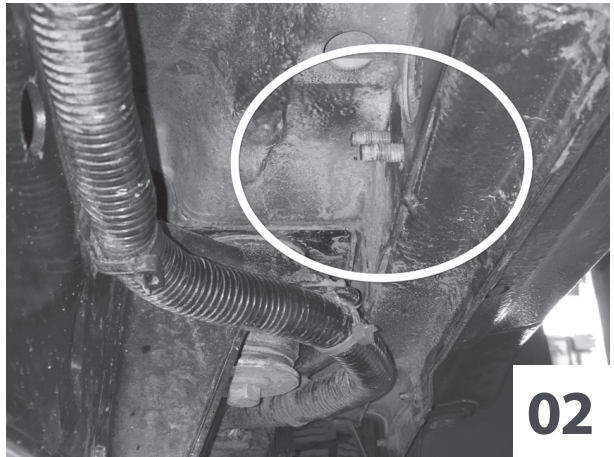

ROAD RANGER®

NISSAN NAVARA NP300 2016

FITTING INSTRUCTION
H431

MONTAGEANLEITUNG
H431

STÜCKLISTE PART LIST

A	 TE M10X25 x 8	B	 Ø 10 x 8	C	 Ø 10 x 8	D	 M10 x 8	E	 M 8 x 8
F	 TE M8X20 x 8	G	 Ø 8 BIG GRANDE GRAND x 8	H	 Ø 8 x 16	I	 Ø 8 x 8	L	 GP/400/A x 4
M	 P/400/B x 4	 Cappelletti M10 x 16	 Cappelletti M 8 x 8						
 <p>M6: 10 Nm M8: 25 Nm M10: 50 Nm M12: 87 Nm</p>									