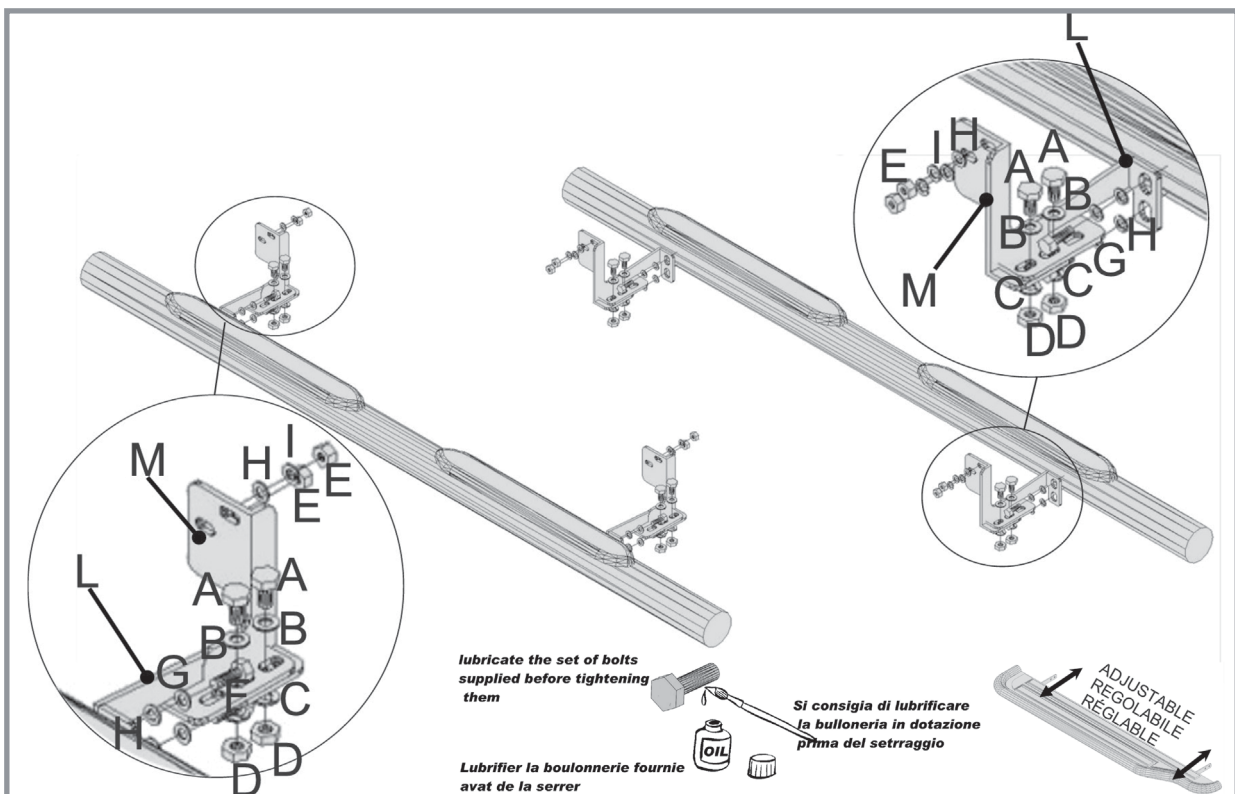

ROAD RANGER®

NISSAN NAVARA NP300 2016

FITTING INSTRUCTION
H431

MONTAGEANLEITUNG
H431

STÜCKLISTE PART LIST

A	 TE M10X25 x 8	B	 Ø 10 x 8	C	 Ø 10 x 8	D	 M10 x 8	E	 M 8 x 8
F	 TE M8X20 x 8	G	 Ø 8 BIG GRANDE GRAND x 8	H	 Ø 8 x 16	I	 Ø 8 x 8	L	 GP/400/A x 4
M	 P/400/B x 4	 Cappelletti M10 x 16	 Cappelletti M 8 x 8						
 <p>M6: 10 Nm M8: 25 Nm M10: 50 Nm M12: 87 Nm</p>									