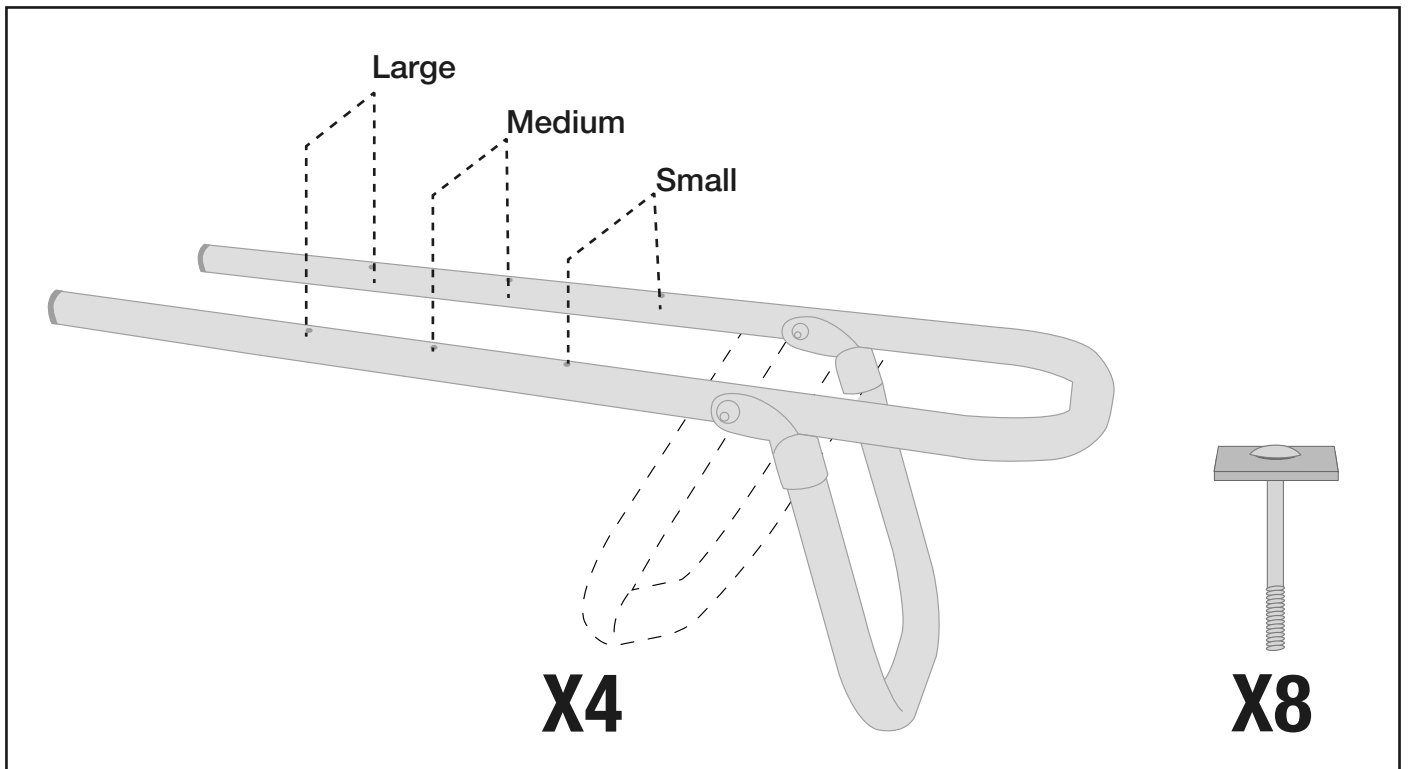

COLUMBUS FEET INSTRUCTIONS

- ***Piedini a Terra C/06A***
- ***Pieds C/06A***
- ***Bodenstandfüss C/06A***

FIXING

Fissaggio Fixation Befestigung

AUTOHOME® produced by
Zifer Italia Srl
Viale Risorgimento, 23
46017 Rivarolo Mantovano
(Mantova) Italy
Tel. +39 0376 99590
+39 0376 958164
Fax +39 0376 958088