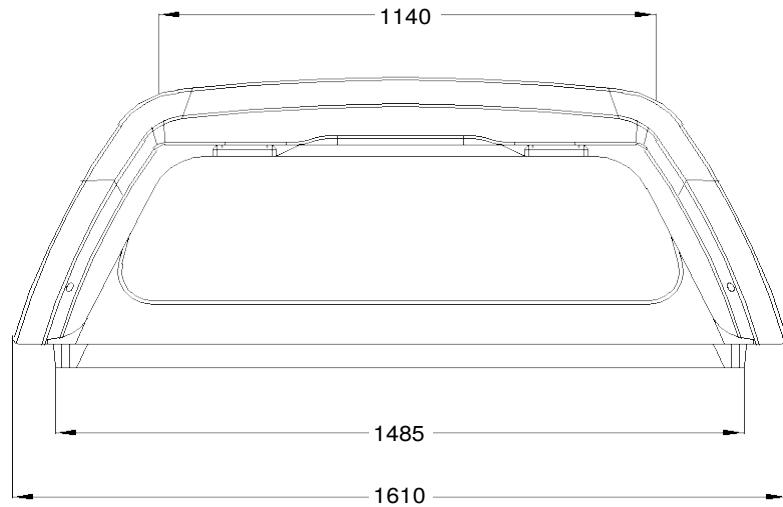

Geschlossen / Closed

Net weight: 57,00 kg
 Gross weight: 82,00 kg
 Volume: 0 m³

7 X 40 X 10000 A/60/PT3 PE-L - 0,175 szt
 7 X 70 X 10000 A/60/PT3 PE-L - 0,32 szt

VW DC BP KO SLAK - 60131
 Wymiary nadbudowy samochodowej - Dimensions of hardtop

Seitliche Schiebefenster / Sliding side windows

Net weight: 67,00 kg
 Gross weight: 92,00 kg
 Volume: 0 m³

7 X 40 X 10000 A/60/PT3 PE-L - 0,175 szt
 7 X 70 X 10000 A/60/PT3 PE-L - 0,32 szt

VW DC BP KO F1 LAK - 60141
 Wymiary nadbudowy samochodowej - Dimensions of hardtop

Kunststoffseitenklappen / Plastic side flaps

Net weight: 64,00 kg
 Gross weight: 87,00 kg
 Volume: 0 m³

7 X 30 X 10000 A/60/PT3 PE-L - 0,175 szt
 7 X 50 X 10000 A/60/PT3 PE-L - 0,32 szt

VW DC BP KO S2 LAK - 60151
 Wymiary nadbudowy samochodowej - Dimensions of hardtop