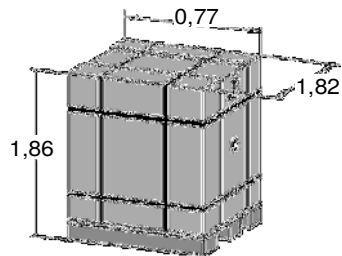

Geschlossen / Closed

Net weight: 57,00 kg
 Gross weight: 82,00 kg
 Volume: 0 m³

7 X 40 X 10000 A/60/PT3 PE-L - 0,175 szt
 7 X 70 X 10000 A/60/PT3 PE-L - 0,32 szt

VW DC BP KO SLAK - 60131
 Wymiary nadbudowy samochodowej - Dimensions of hardtop

Seitliche Schiebefenster / Sliding side windows

Net weight: 67,00 kg
 Gross weight: 92,00 kg
 Volume: 0 m³

7 X 40 X 10000 A/60/PT3 PE-L - 0,175 szt
 7 X 70 X 10000 A/60/PT3 PE-L - 0,32 szt

VW DC BP KO F1 LAK - 60141
 Wymiary nadbudowy samochodowej - Dimensions of hardtop

Kunststoffseitenklappen / Plastic side flaps

Net weight: 64,00 kg
 Gross weight: 87,00 kg
 Volume: 0 m³

7 X 30 X 10000 A/60/PT3 PE-L - 0,175 szt
 7 X 50 X 10000 A/60/PT3 PE-L - 0,32 szt

VW DC BP KO S2 LAK - 60151
 Wymiary nadbudowy samochodowej - Dimensions of hardtop