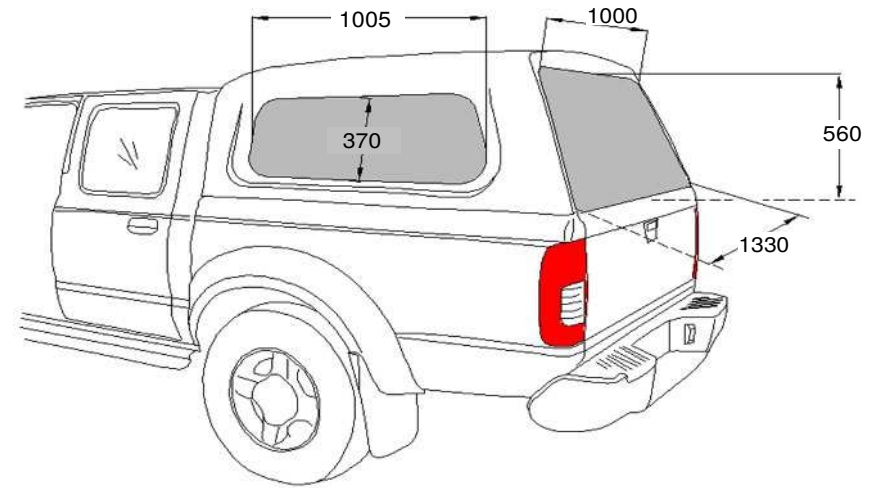

Seitliche Schiebefenster / Sliding side windows

Net weight: 67,00 kg
 Gross weight: 92,00 kg
 Volume: 0 m³

7 X 40 X 10000 A/60/PT3 PE-L - 0,175 szt
 7 X 70 X 10000 A/60/PT3 PE-L - 0,32 szt

VW DC BP KO F1 LAK - 60141
 Wymiary nadbudowy samochodowej - Dimensions of hardtop

Kunststoffseitenklappen / Plastic side flaps

Net weight: 64,00 kg
 Gross weight: 87,00 kg
 Volume: 0 m³

7 X 30 X 10000 A/60/PT3 PE-L - 0,175 szt
 7 X 50 X 10000 A/60/PT3 PE-L - 0,32 szt

VW DC BP KO S2 LAK - 60151
 Wymiary nadbudowy samochodowej - Dimensions of hardtop