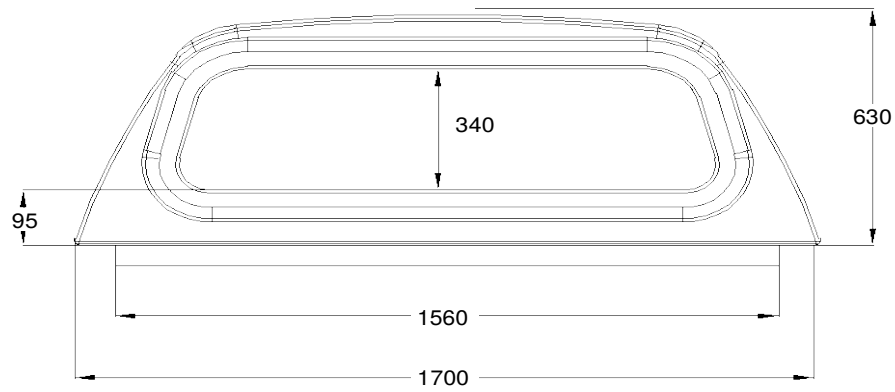

Geschlossen / Closed

Net weight: 57,00 kg
 Gross weight: 82,00 kg
 Volume: 0 m³

7 X 40 X 10000 A/60/PT3 PE-L - 0,175 szt
 7 X 70 X 10000 A/60/PT3 PE-L - 0,32 szt

VW DC BP KO SLAK - 60131
 Wymiary nadbudowy samochodowej - Dimensions of hardtop

Seitliche Schiebefenster / Sliding side windows

Net weight: 67,00 kg
 Gross weight: 92,00 kg
 Volume: 0 m³

7 X 40 X 10000 A/60/PT3 PE-L - 0,175 szt
 7 X 70 X 10000 A/60/PT3 PE-L - 0,32 szt

VW DC BP KO F1 LAK - 60141
 Wymiary nadbudowy samochodowej - Dimensions of hardtop

Kunststoffseitenklappen / Plastic side flaps

Net weight: 64,00 kg
 Gross weight: 87,00 kg
 Volume: 0 m³

7 X 30 X 10000 A/60/PT3 PE-L - 0,175 szt
 7 X 50 X 10000 A/60/PT3 PE-L - 0,32 szt

VW DC BP KO S2 LAK - 60151
 Wymiary nadbudowy samochodowej - Dimensions of hardtop