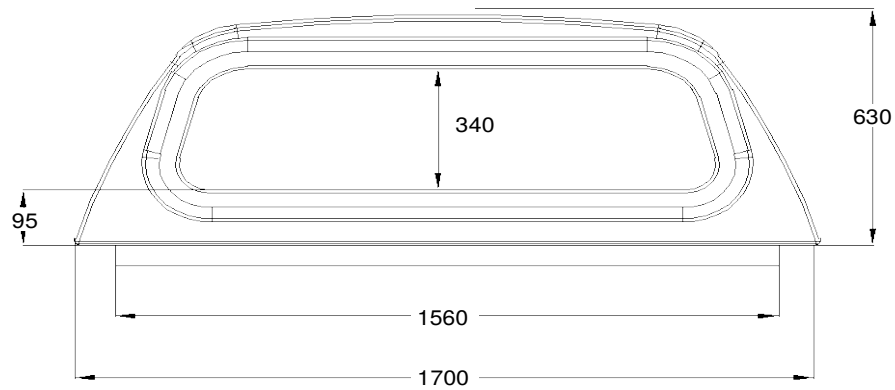

Geschlossen / Closed

Net weight: 57,00 kg
 Gross weight: 82,00 kg
 Volume: 0 m³

7 X 40 X 10000 A/60/PT3 PE-L - 0,175 szt
 7 X 70 X 10000 A/60/PT3 PE-L - 0,32 szt

VW DC BP KO SLAK - 60131
 Wymiary nadbudowy samochodowej - Dimensions of hardtop

Seitliche Schiebefenster / Sliding side windows

Net weight: 67,00 kg
 Gross weight: 92,00 kg
 Volume: 0 m³

7 X 40 X 10000 A/60/PT3 PE-L - 0,175 szt
 7 X 70 X 10000 A/60/PT3 PE-L - 0,32 szt

VW DC BP KO F1 LAK - 60141
 Wymiary nadbudowy samochodowej - Dimensions of hardtop

Kunststoffseitenklappen / Plastic side flaps

Net weight: 64,00 kg
 Gross weight: 87,00 kg
 Volume: 0 m³

7 X 30 X 10000 A/60/PT3 PE-L - 0,175 szt
 7 X 50 X 10000 A/60/PT3 PE-L - 0,32 szt

VW DC BP KO S2 LAK - 60151
 Wymiary nadbudowy samochodowej - Dimensions of hardtop