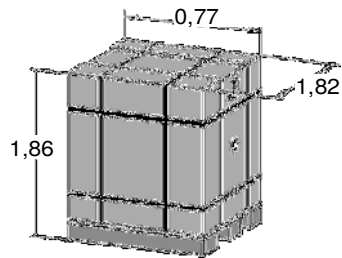

Seitliche Schiebefenster / Sliding side windows

Net weight: 67,00 kg
 Gross weight: 92,00 kg
 Volume: 0 m³

7 X 40 X 10000 A/60/PT3 PE-L - 0,175 szt
 7 X 70 X 10000 A/60/PT3 PE-L - 0,32 szt

VW DC BP KO F1 LAK - 60141
 Wymiary nadbudowy samochodowej - Dimensions of hardtop

Kunststoffseitenklappen / Plastic side flaps

Net weight: 64,00 kg
 Gross weight: 87,00 kg
 Volume: 0 m³

7 X 30 X 10000 A/60/PT3 PE-L - 0,175 szt
 7 X 50 X 10000 A/60/PT3 PE-L - 0,32 szt

VW DC BP KO S2 LAK - 60151
 Wymiary nadbudowy samochodowej - Dimensions of hardtop