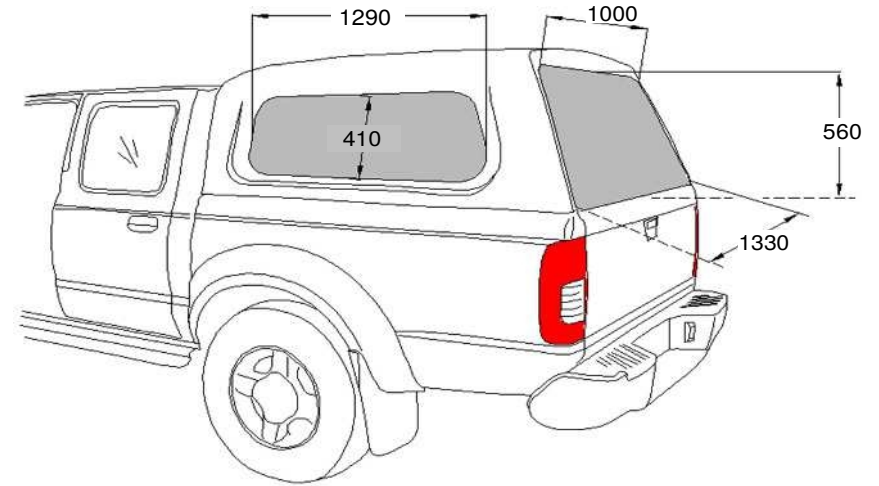

Geschlossen / Closed

Net weight: 57,00 kg
 Gross weight: 82,00 kg
 Volume: 0 m³

7 X 40 X 10000 A/60/PT3 PE-L - 0,175 szt
 7 X 70 X 10000 A/60/PT3 PE-L - 0,32 szt

VW DC BP KO SLAK - 60131
 Wymiary nadbudowy samochodowej - Dimensions of hardtop

Seitliche Schiebefenster / Sliding side windows

Net weight: 67,00 kg
 Gross weight: 92,00 kg
 Volume: 0 m³

7 X 40 X 10000 A/60/PT3 PE-L - 0,175 szt
 7 X 70 X 10000 A/60/PT3 PE-L - 0,32 szt

VW DC BP KO F1 LAK - 60141
 Wymiary nadbudowy samochodowej - Dimensions of hardtop

Kunststoffseitenklappen / Plastic side flaps

Net weight: 64,00 kg
 Gross weight: 87,00 kg
 Volume: 0 m³

7 X 30 X 10000 A/60/PT3 PE-L - 0,175 szt
 7 X 50 X 10000 A/60/PT3 PE-L - 0,32 szt

VW DC BP KO S2 LAK - 60151
 Wymiary nadbudowy samochodowej - Dimensions of hardtop