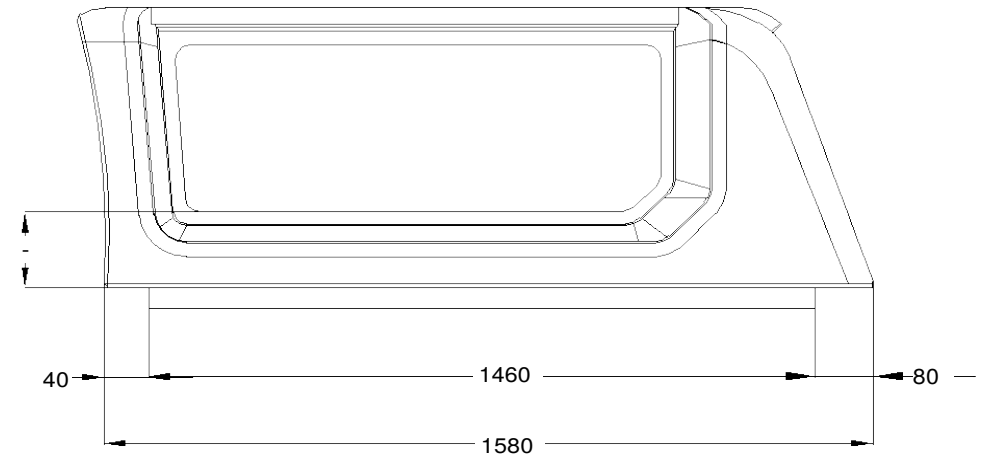

Geschlossen / Closed

Net weight: 57,00 kg
 Gross weight: 82,00 kg
 Volume: 0 m³

7 X 40 X 10000 A/60/PT3 PE-L - 0,175 szt
 7 X 70 X 10000 A/60/PT3 PE-L - 0,32 szt

VW DC BP KO SLAK - 60131
 Wymiary nadbudowy samochodowej - Dimensions of hardtop

Seitliche Schiebefenster / Sliding side windows

Net weight: 67,00 kg
 Gross weight: 92,00 kg
 Volume: 0 m³

7 X 40 X 10000 A/60/PT3 PE-L - 0,175 szt
 7 X 70 X 10000 A/60/PT3 PE-L - 0,32 szt

VW DC BP KO F1 LAK - 60141
 Wymiary nadbudowy samochodowej - Dimensions of hardtop

Kunststoffseitenklappen / Plastic side flaps

Net weight: 64,00 kg
 Gross weight: 87,00 kg
 Volume: 0 m³

7 X 30 X 10000 A/60/PT3 PE-L - 0,175 szt
 7 X 50 X 10000 A/60/PT3 PE-L - 0,32 szt

VW DC BP KO S2 LAK - 60151
 Wymiary nadbudowy samochodowej - Dimensions of hardtop