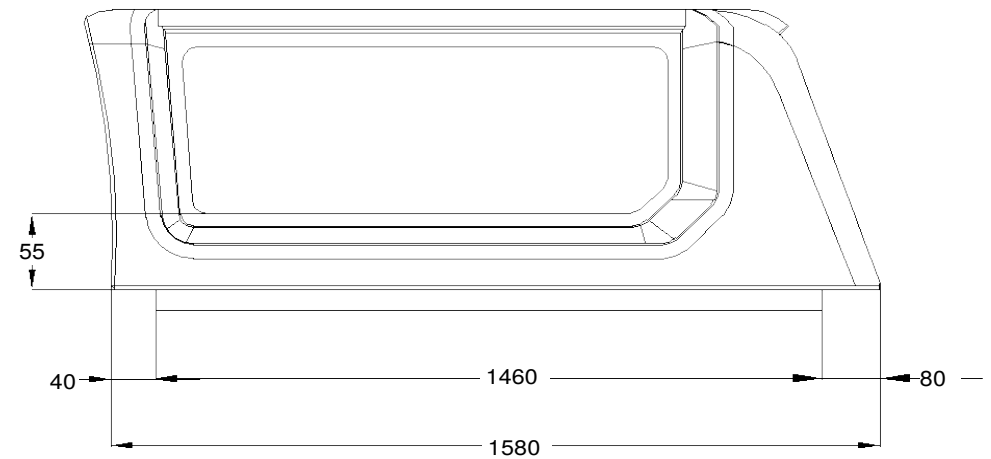

Seitliche Schiebefenster / Sliding side windows

Net weight: 67,00 kg
 Gross weight: 92,00 kg
 Volume: 0 m³

7 X 40 X 10000 A/60/PT3 PE-L - 0,175 szt
 7 X 70 X 10000 A/60/PT3 PE-L - 0,32 szt

VW DC BP KO F1 LAK - 60141
 Wymiary nadbudowy samochodowej - Dimensions of hardtop

Kunststoffseitenklappen / Plastic side flaps

Net weight: 64,00 kg
 Gross weight: 87,00 kg
 Volume: 0 m³

7 X 30 X 10000 A/60/PT3 PE-L - 0,175 szt
 7 X 50 X 10000 A/60/PT3 PE-L - 0,32 szt

VW DC BP KO S2 LAK - 60151
 Wymiary nadbudowy samochodowej - Dimensions of hardtop