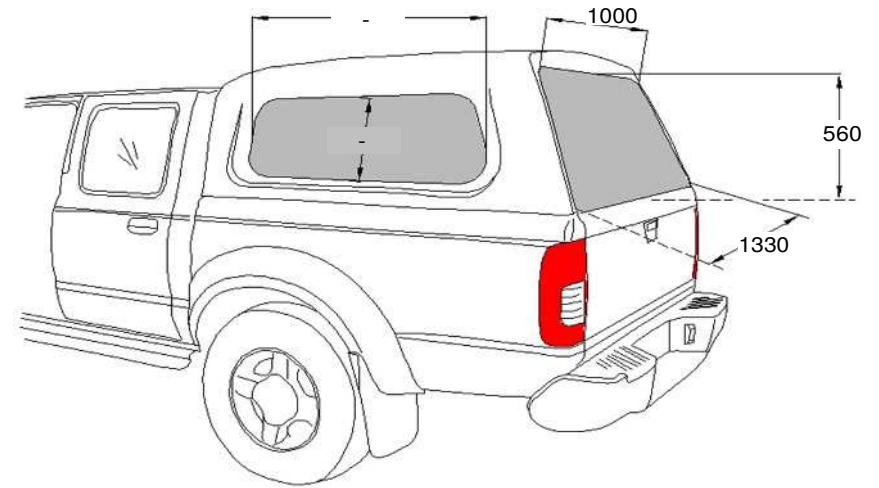

Geschlossen / Closed

Net weight: 57,00 kg
 Gross weight: 82,00 kg
 Volume: 0 m³

7 X 40 X 10000 A/60/PT3 PE-L - 0,175 szt
 7 X 70 X 10000 A/60/PT3 PE-L - 0,32 szt

VW DC BP KO SLAK - 60131
 Wymiary nadbudowy samochodowej - Dimensions of hardtop

Seitliche Schiebefenster / Sliding side windows

Net weight: 67,00 kg
 Gross weight: 92,00 kg
 Volume: 0 m³

7 X 40 X 10000 A/60/PT3 PE-L - 0,175 szt
 7 X 70 X 10000 A/60/PT3 PE-L - 0,32 szt

VW DC BP KO F1 LAK - 60141
 Wymiary nadbudowy samochodowej - Dimensions of hardtop

Kunststoffseitenklappen / Plastic side flaps

Net weight: 64,00 kg
 Gross weight: 87,00 kg
 Volume: 0 m³

7 X 30 X 10000 A/60/PT3 PE-L - 0,175 szt
 7 X 50 X 10000 A/60/PT3 PE-L - 0,32 szt

VW DC BP KO S2 LAK - 60151
 Wymiary nadbudowy samochodowej - Dimensions of hardtop