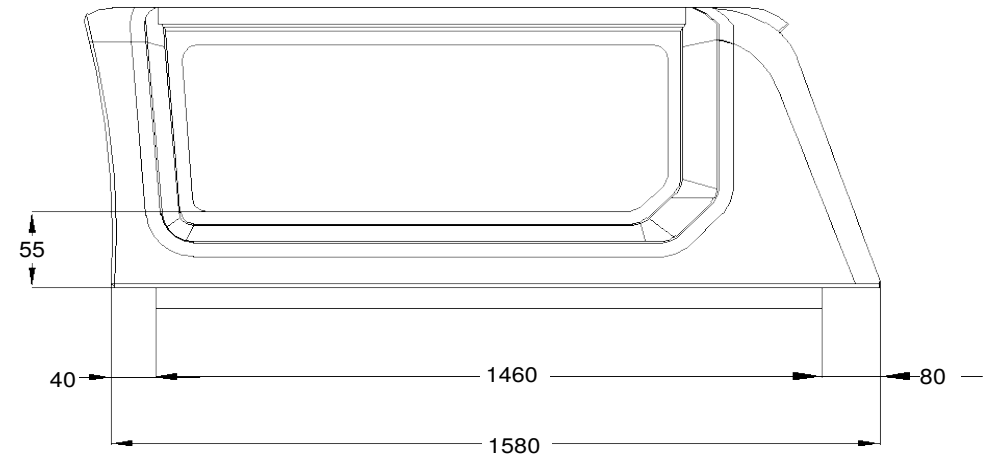

Geschlossen / Closed

Net weight: 57,00 kg
 Gross weight: 82,00 kg
 Volume: 0 m³

7 X 40 X 10000 A/60/PT3 PE-L - 0,175 szt
 7 X 70 X 10000 A/60/PT3 PE-L - 0,32 szt

VW DC BP KO SLAK - 60131
 Wymiary nadbudowy samochodowej - Dimensions of hardtop

Seitliche Schiebefenster / Sliding side windows

Net weight: 67,00 kg
 Gross weight: 92,00 kg
 Volume: 0 m³

7 X 40 X 10000 A/60/PT3 PE-L - 0,175 szt
 7 X 70 X 10000 A/60/PT3 PE-L - 0,32 szt

VW DC BP KO F1 LAK - 60141
 Wymiary nadbudowy samochodowej - Dimensions of hardtop

Kunststoffseitenklappen / Plastic side flaps

Net weight: 64,00 kg
 Gross weight: 87,00 kg
 Volume: 0 m³

7 X 30 X 10000 A/60/PT3 PE-L - 0,175 szt
 7 X 50 X 10000 A/60/PT3 PE-L - 0,32 szt

VW DC BP KO S2 LAK - 60151
 Wymiary nadbudowy samochodowej - Dimensions of hardtop