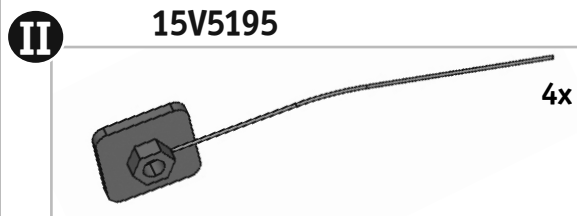

ROAD RANGER®

PICKUP-ACCESSORIES

Teileliste / Parts list / Lista de accesorios

A		M8; DIN 985 Zn	4x
B		Ø 8,4; DIN 9021 Zn	4x
C		M8; DIN 985 Zn	4x
D		M8 x 65	2x
E		11E5174	2x
F		M8; DIN 985 Zn	4x

Benötigte Werkzeuge / Required tools / Outillage requis