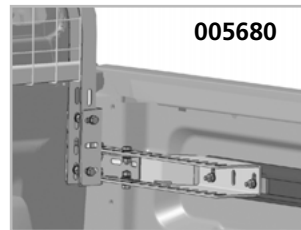

TOYOTA

ROAD RANGER®

PICKUP-ACCESSORIES

11E9690

MONTAGEANLEITUNG

ASSEMBLING INSTRUCTION / INSTRUCTION DE MONTAGE

TOYOTA 2016+
Hilux

Montagesatz (vorne) auf Road Ranger-Schiene
Mounting kit (front) on the Road Ranger track
Kit de montage (avant) sur la piste Road Ranger