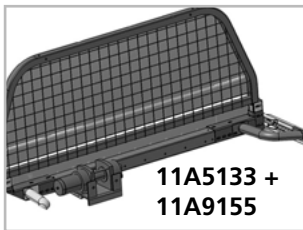

TOYOTA

ROAD RANGER®

PICKUP-ACCESSORIES

11E9690

MONTAGEANLEITUNG

ASSEMBLING INSTRUCTION / INSTRUCTION DE MONTAGE

TOYOTA 2016+
Hilux

Montagesatz (vorne) auf Road Ranger-Schiene
Mounting kit (front) on the Road Ranger track
Kit de montage (avant) sur la piste Road Ranger