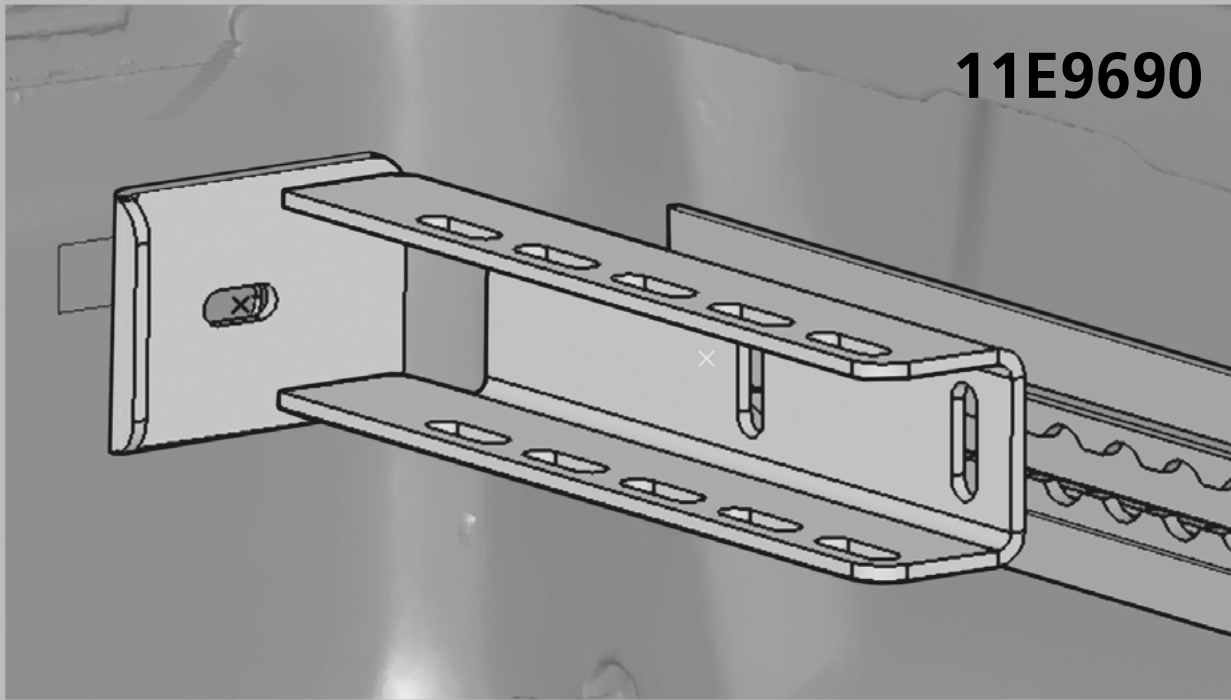

TOYOTA

ROAD RANGER®

PICKUP-ACCESSORIES

11E9690

MONTAGEANLEITUNG

ASSEMBLING INSTRUCTION / INSTRUCTION DE MONTAGE

TOYOTA 2016+
Hilux

Montagesatz (vorne) auf Road Ranger-Schiene
Mounting kit (front) on the Road Ranger track
Kit de montage (avant) sur la piste Road Ranger