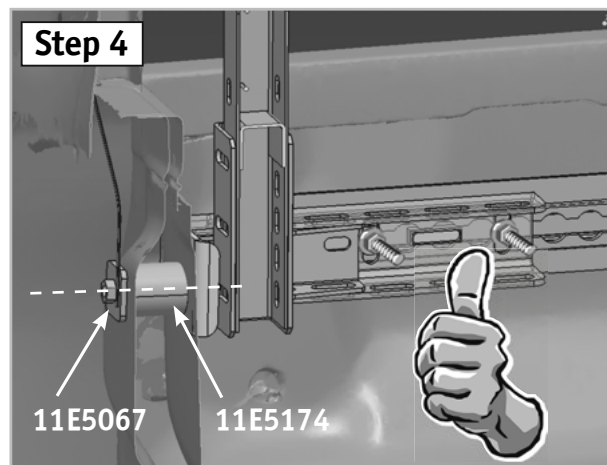

ROAD RANGER®

PICKUP-ACCESSORIES

Teileliste / Parts list / Lista de accesorios

A		M8; DIN 985 Zn	4x
B		Ø 8,4; DIN 9021 Zn	4x
C		M8; DIN 985 Zn	4x
D		M8 x 65	2x
E		11E5174	2x
F		M8; DIN 985 Zn	4x

Benötigte Werkzeuge / Required tools / Outillage requis