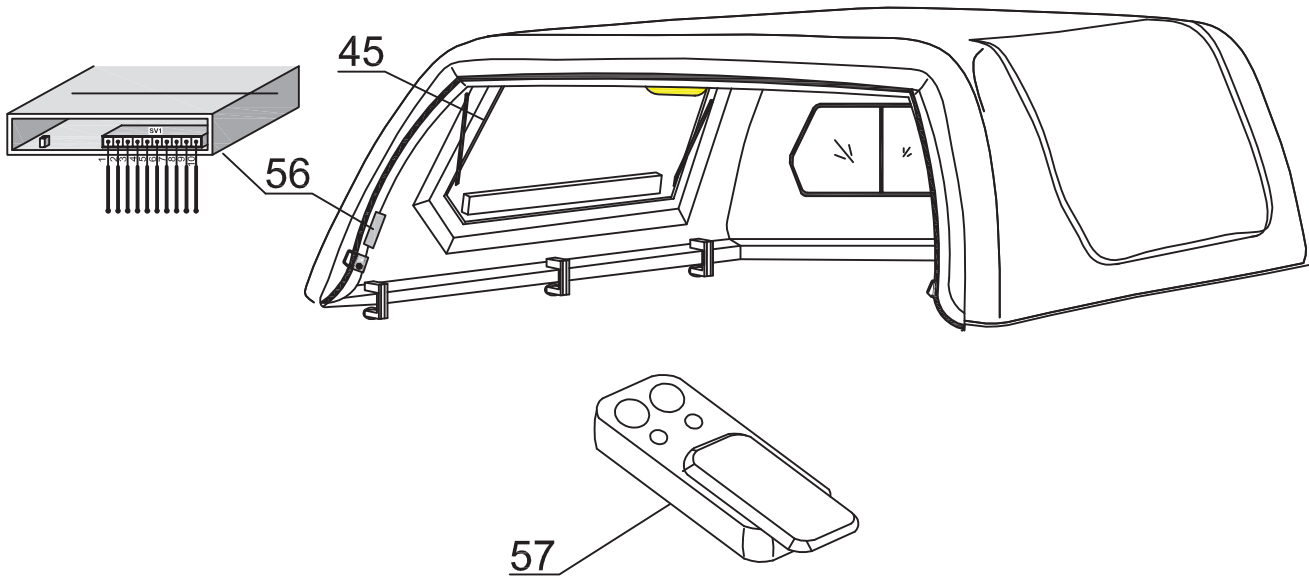

ROAD RANGER®

IK-SV-030-2013-W/C

NI DC RH 02 IE PROFI 1/2