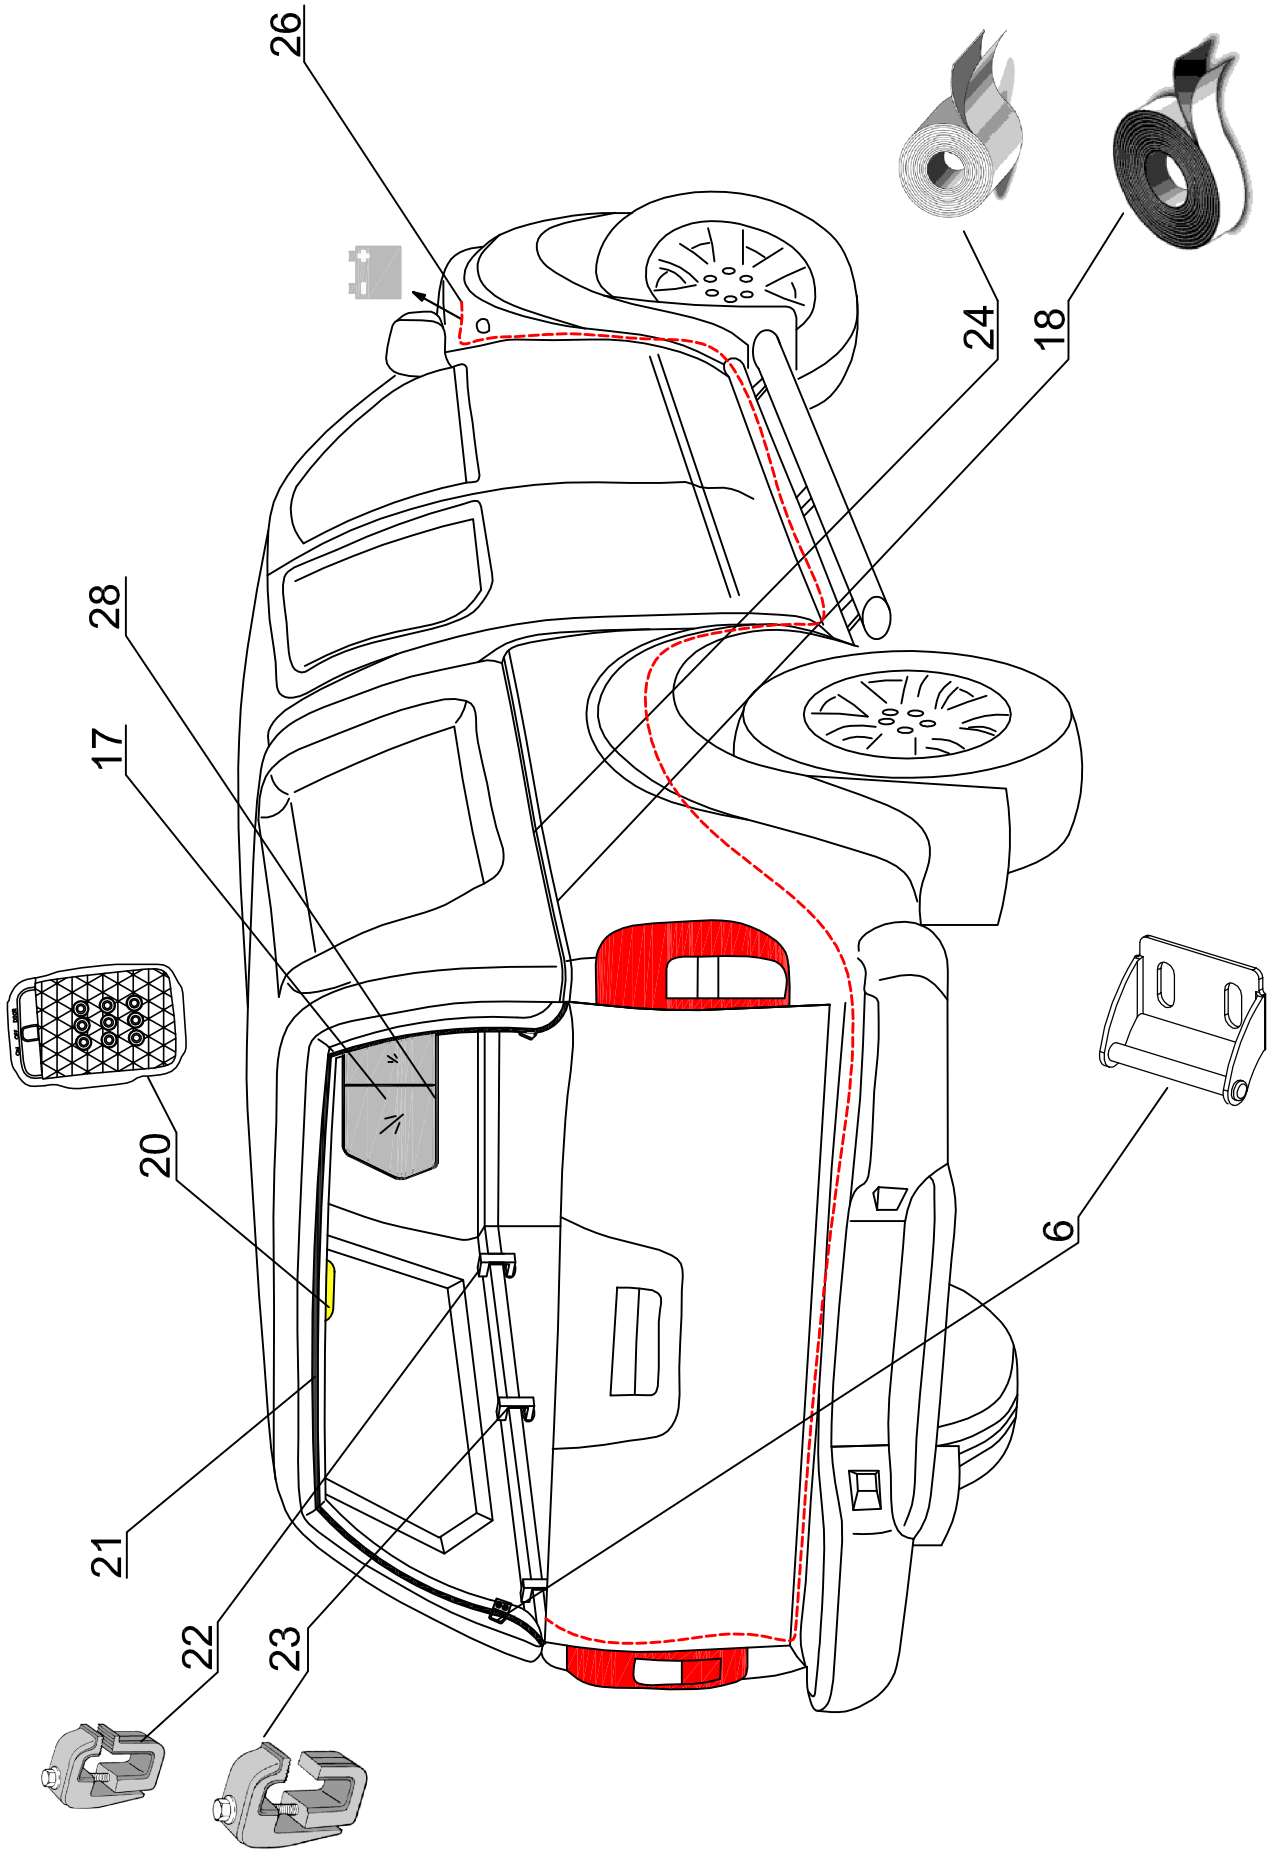

ROAD RANGER®

IK-SV-030-2013-W/C

STANDARD
SPECIAL
PROFI 1/2

NI DC RH 02 IE