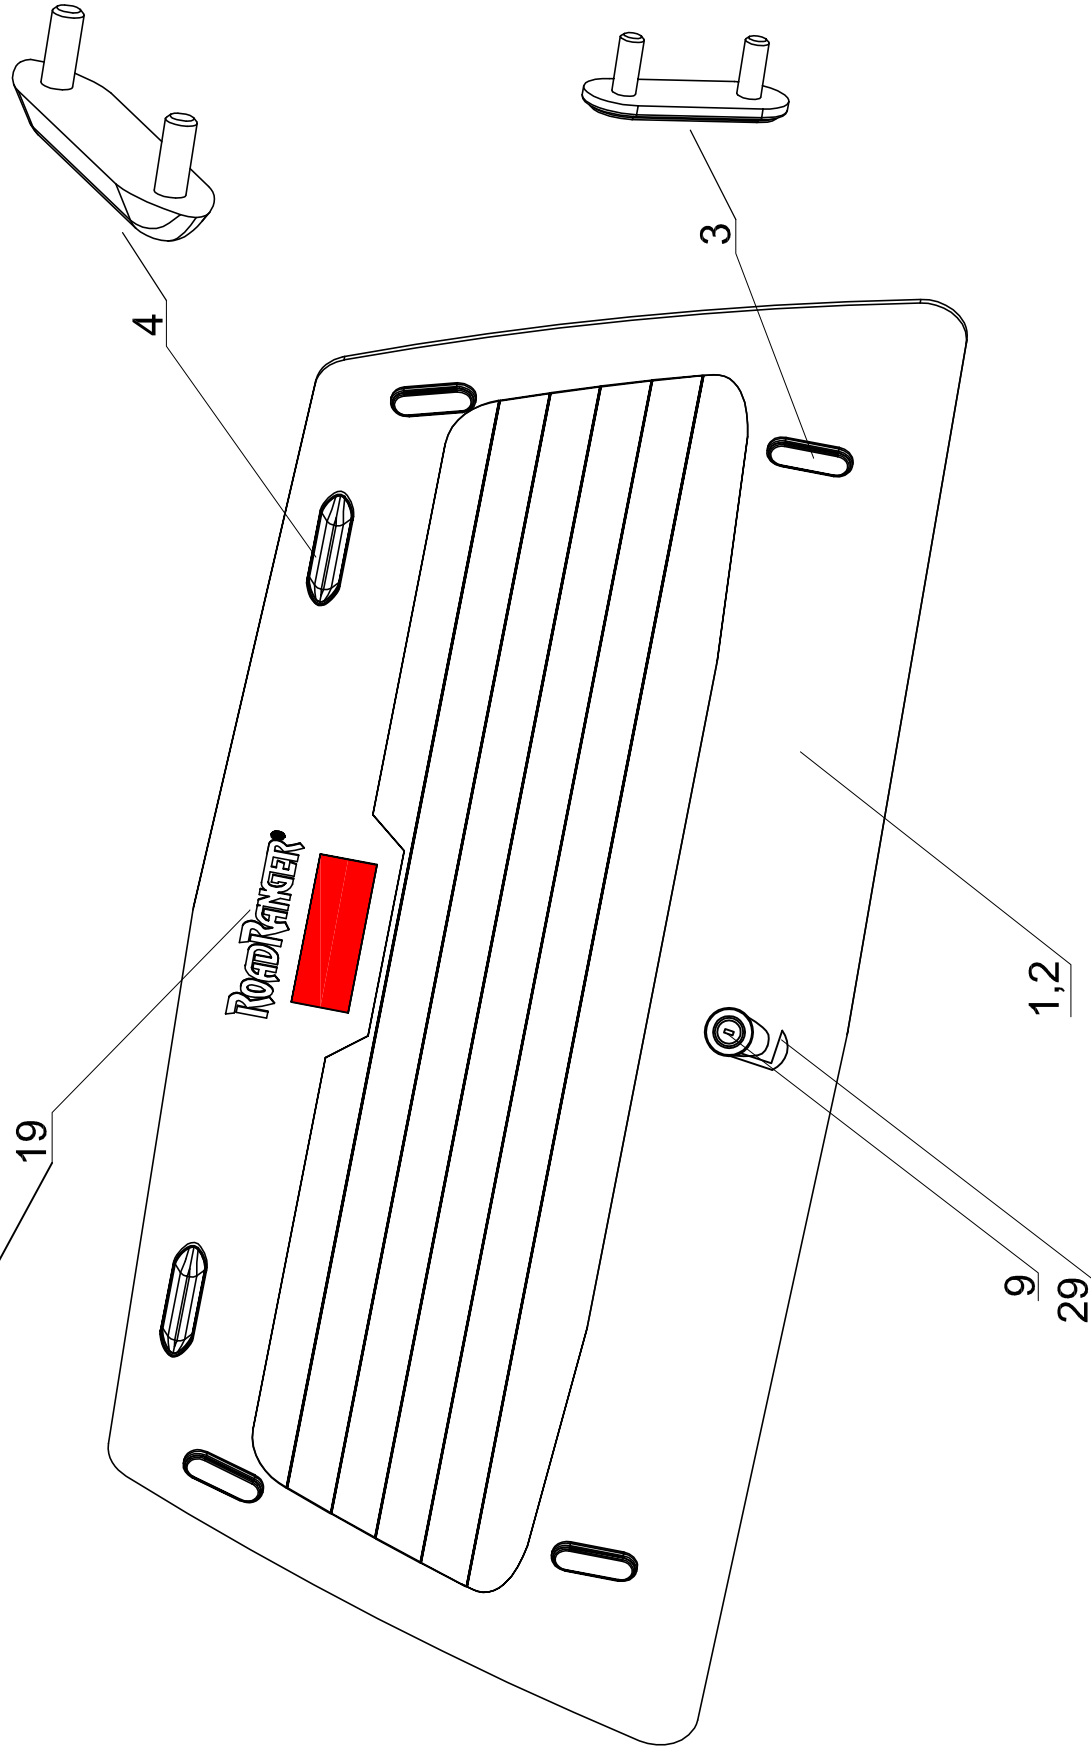

ROAD RANGER®

ROAD RANGER®

IK-SV-030-2013-W/C

STANDARD
SPECIAL
PROFI 1/2

NI DC RH 02 IE