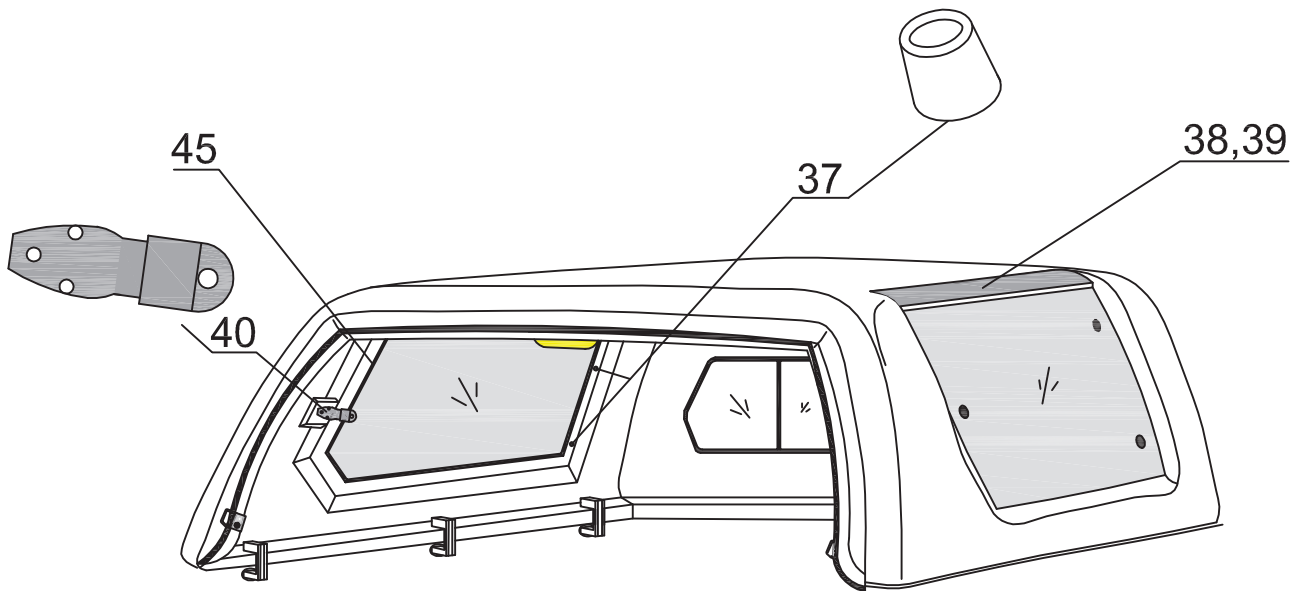

ROAD RANGER®

IK-SV-030-2013-W/C

NI DC RH 02 IE SPECIAL