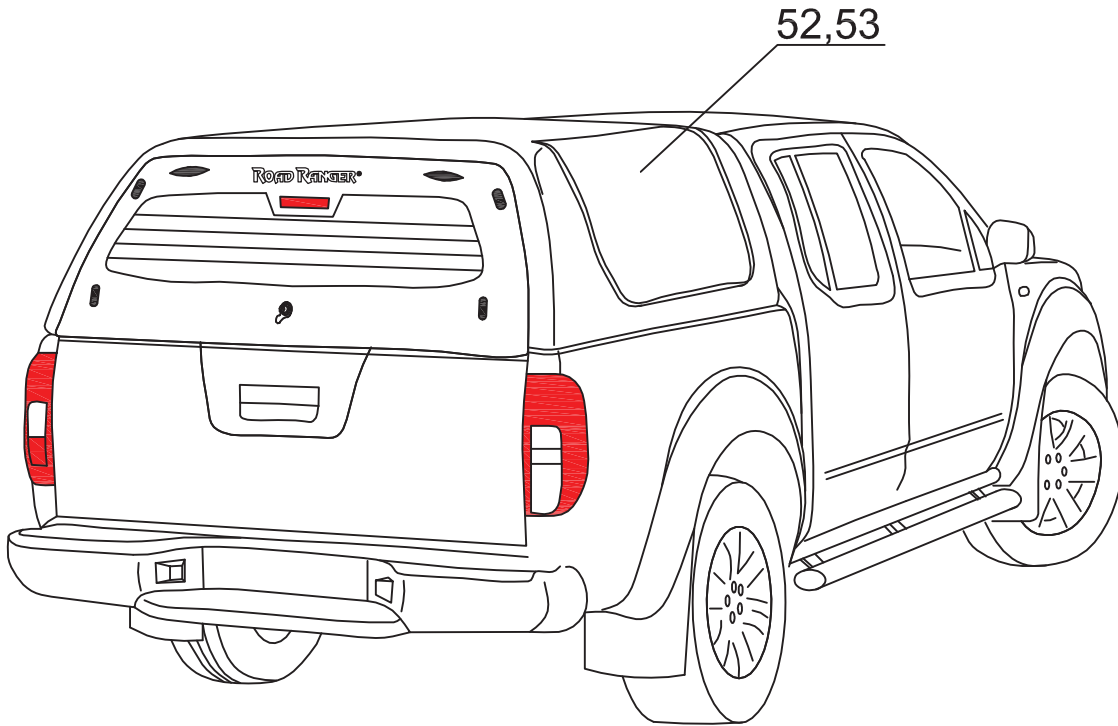

ROAD RANGER®

IK-SV-030-2013-W/C

NI DC RH 02 IE PROFI 1/2