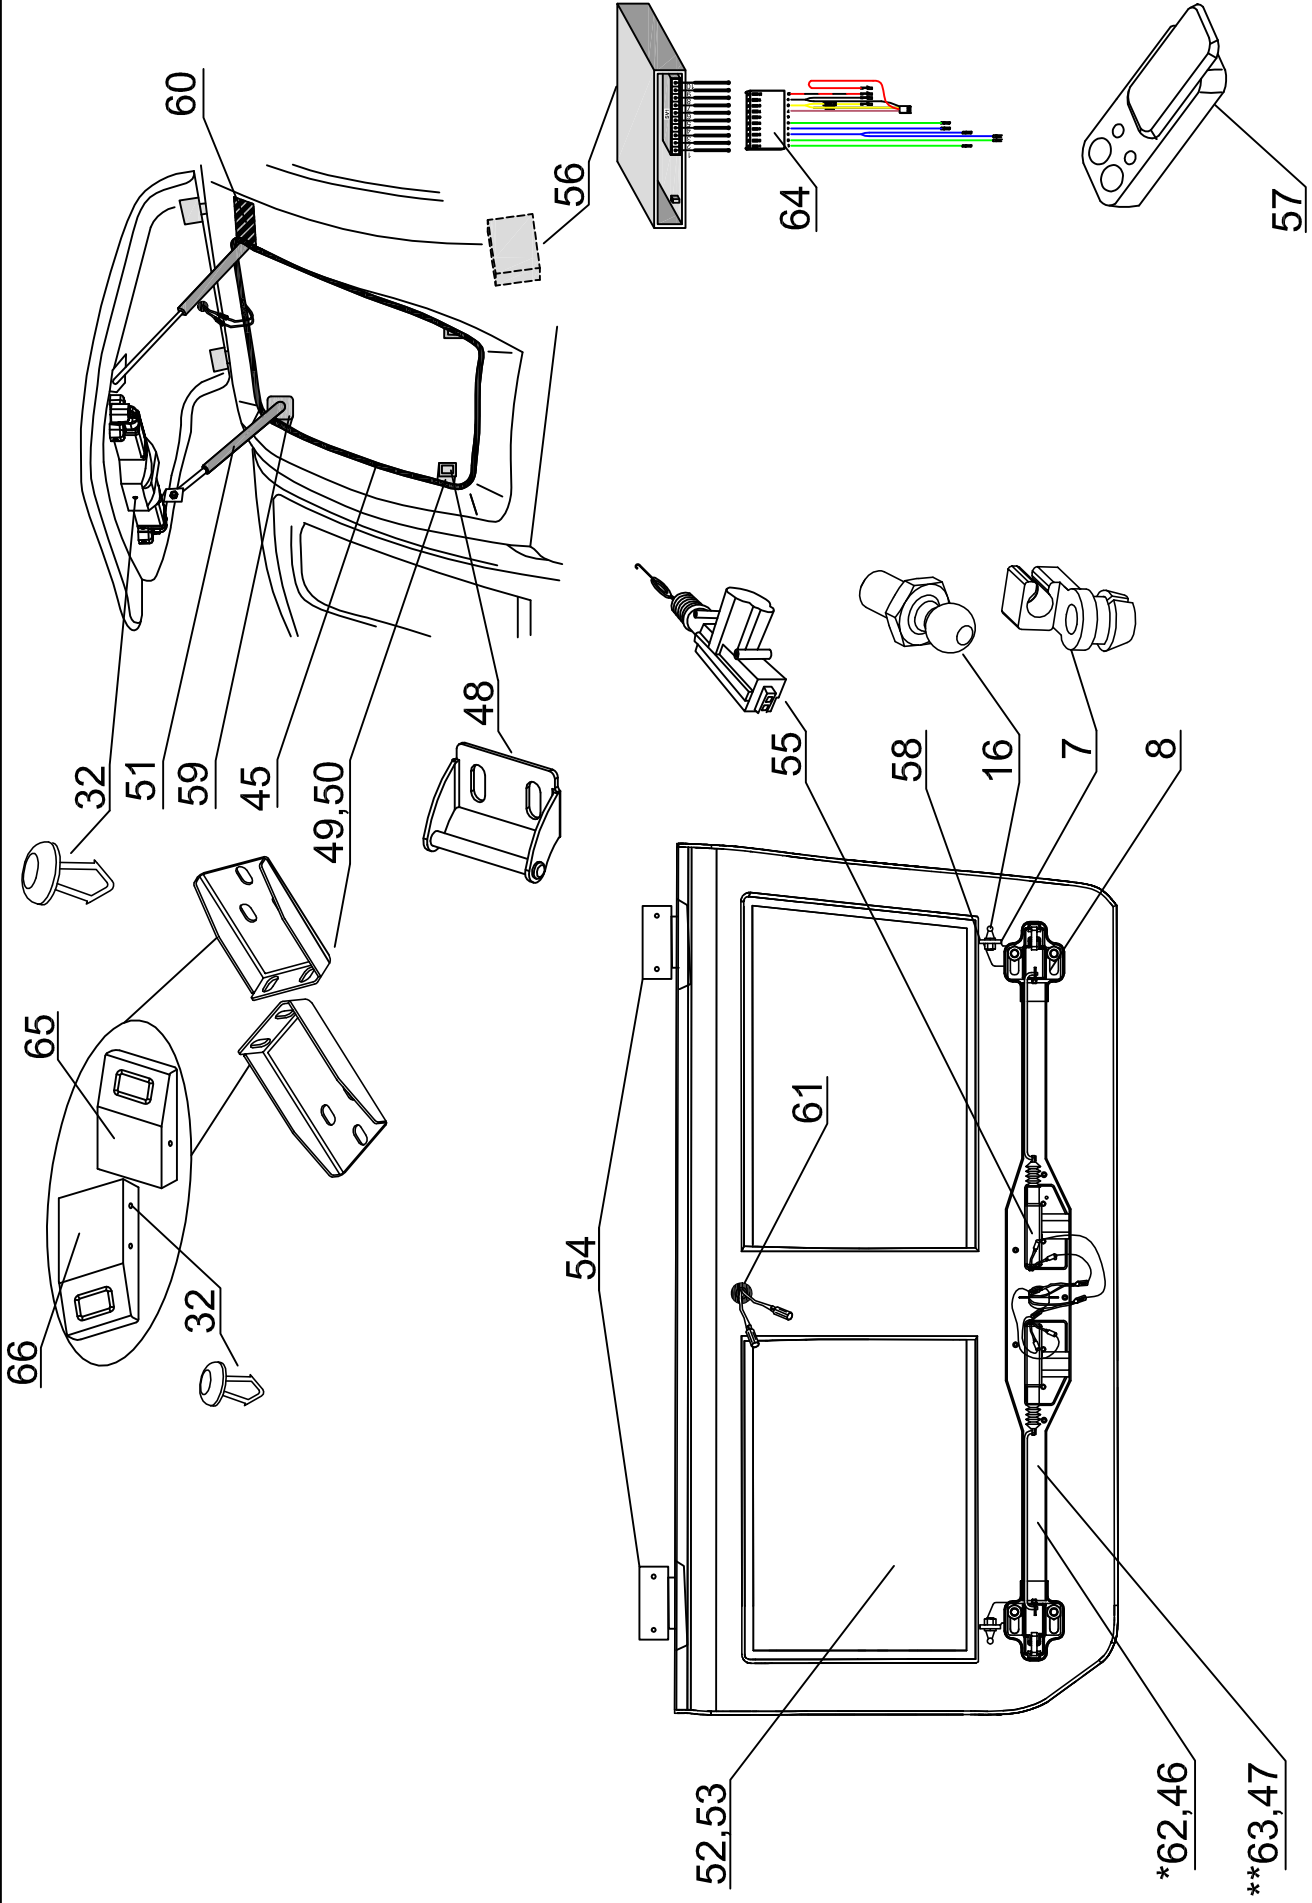

ROAD RANGER®

IK-SV-030-2013-W/C

NI DC RH 02 IE

PROF 1/2