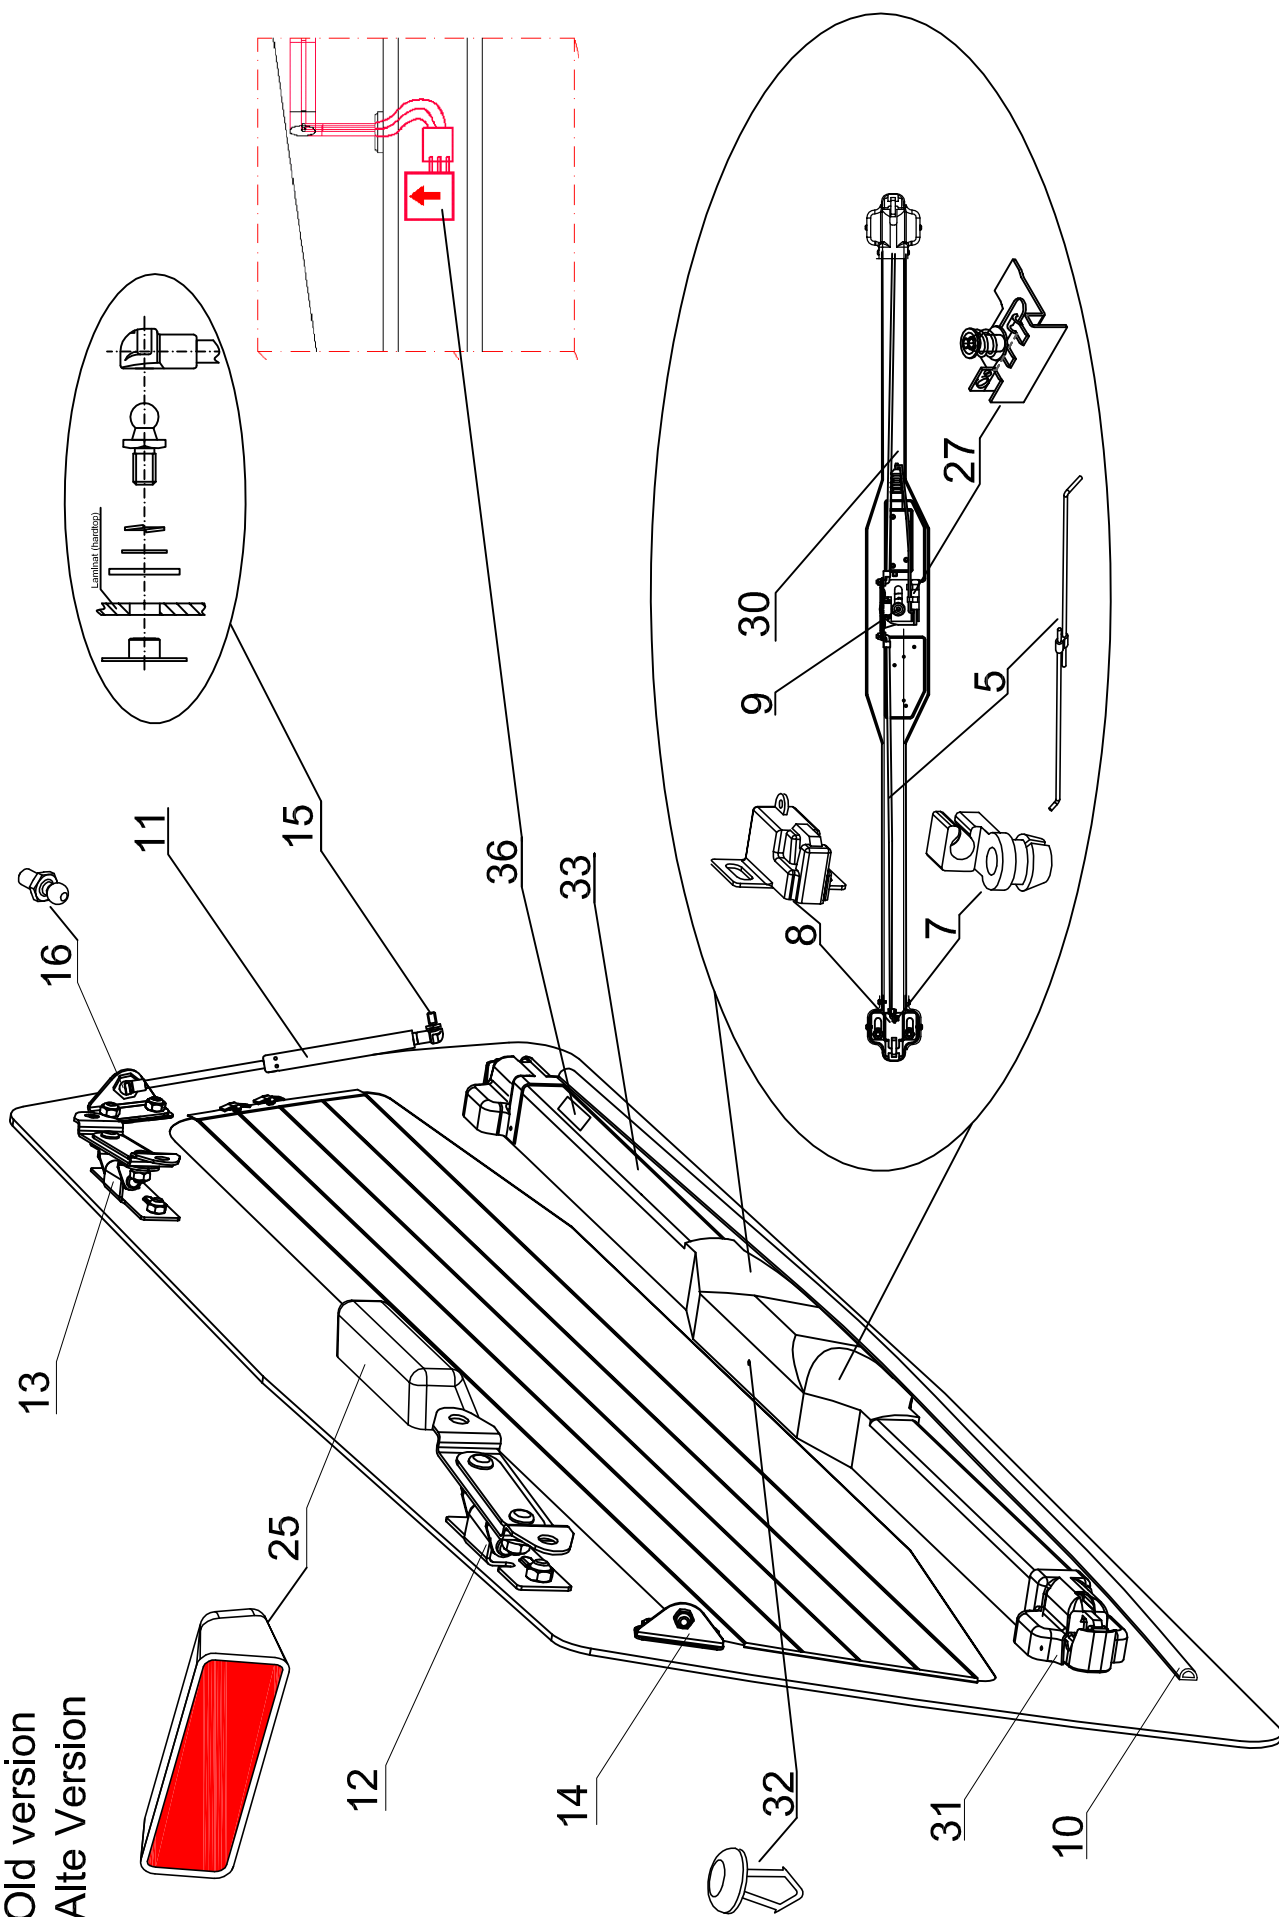

STANDARD
SPECIAL
PROF 1/2

NI DC RH 02 IE

ROAD RANGER®

IK-SV-030-2013-W/C

Stara wersja
Old version
Alte Version

STANDARD
SPECIAL
PROFI 1/2

NI DC RH 02 IE