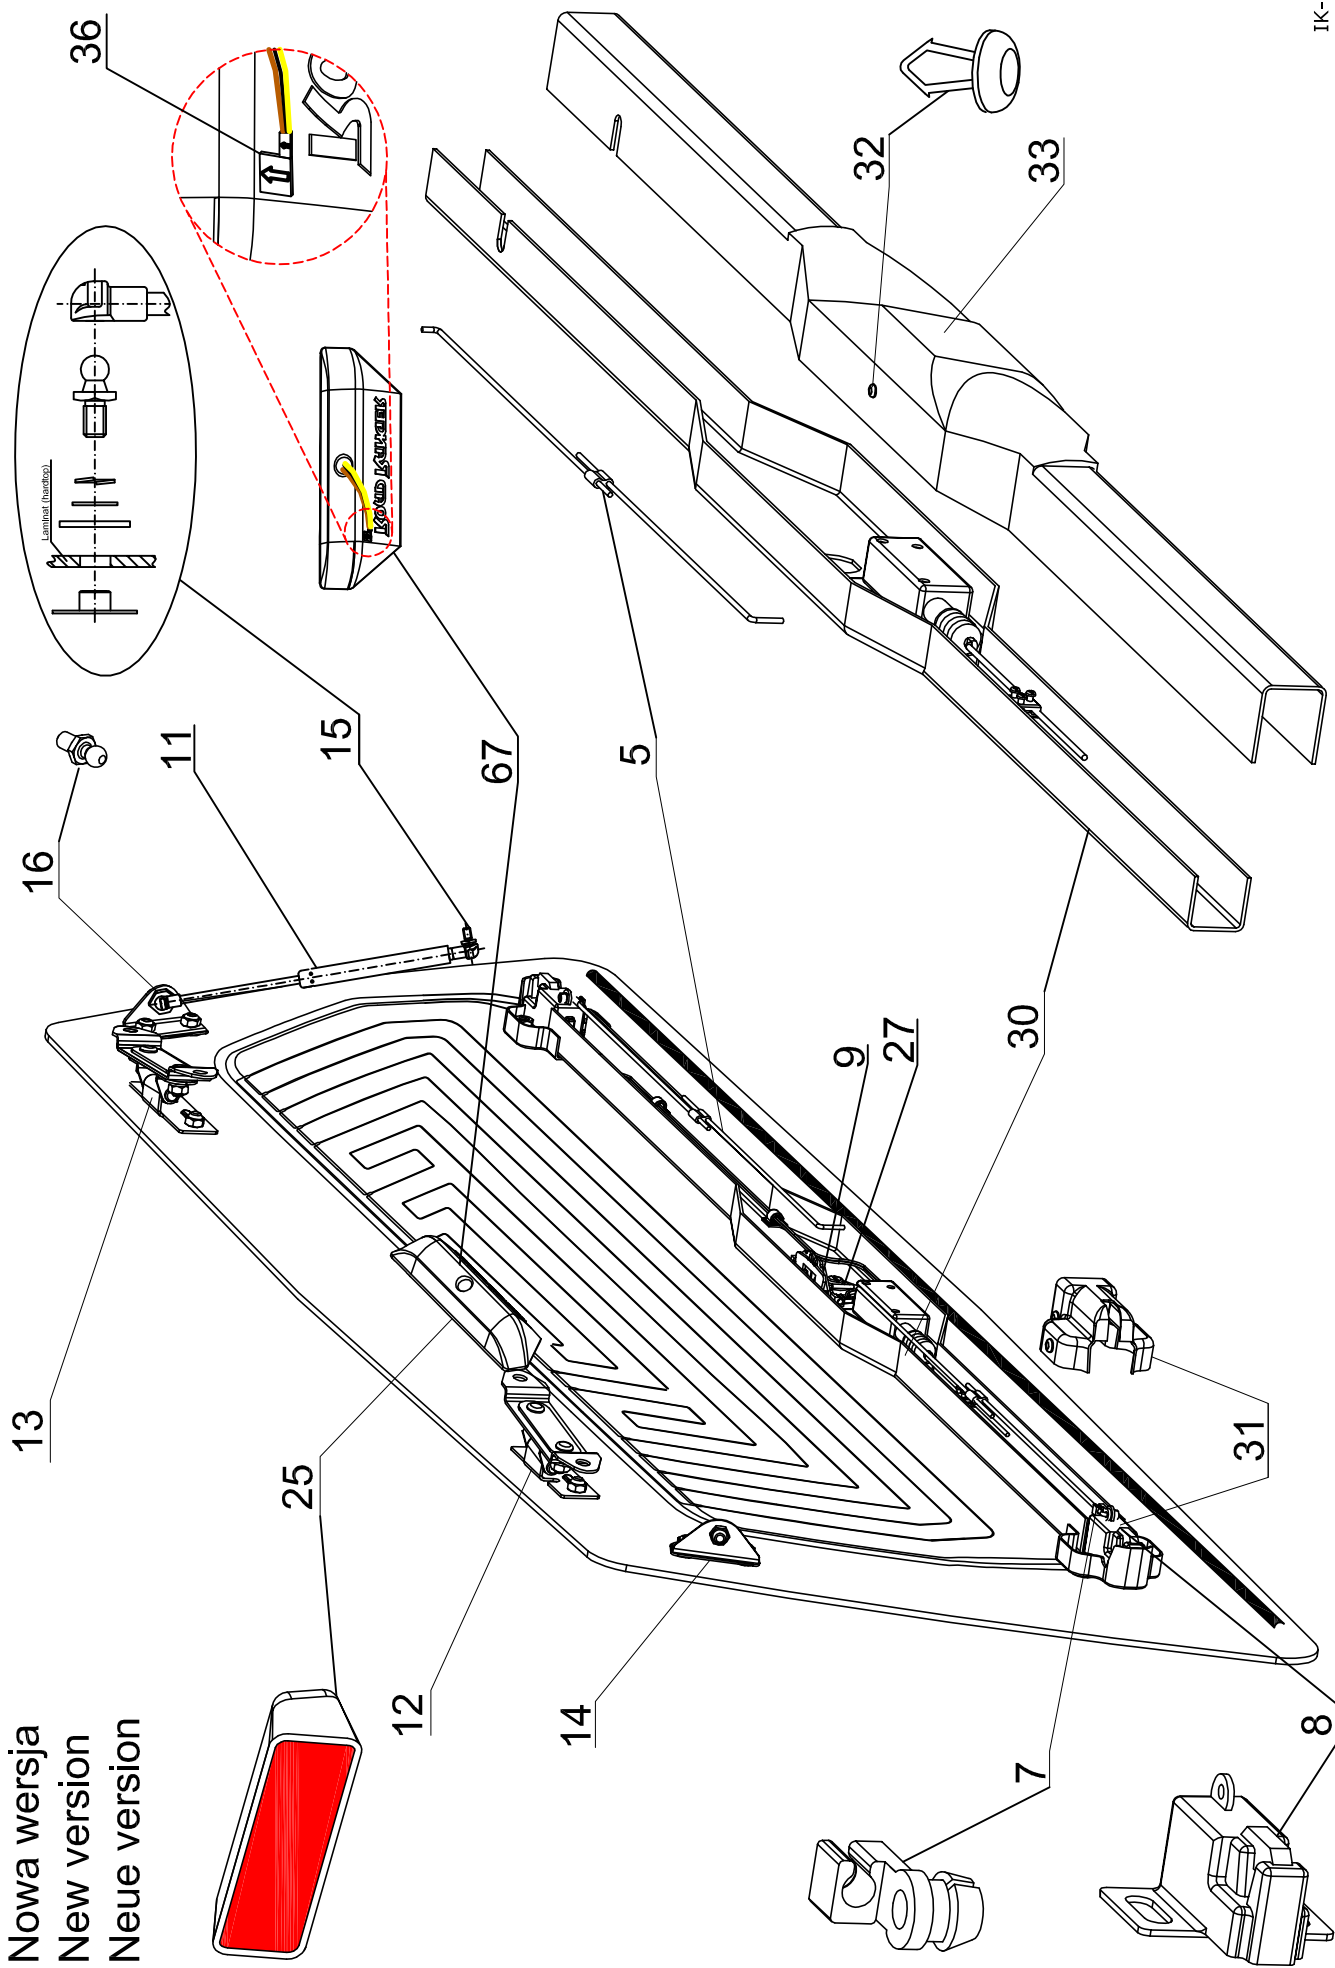

ROAD RANGER®

IK-SV-030-2013-W/C

Nowa wersja
New version
Neue version

STANDARD
SPECIAL
PROFI 1/2
NI DC RH 02 IE