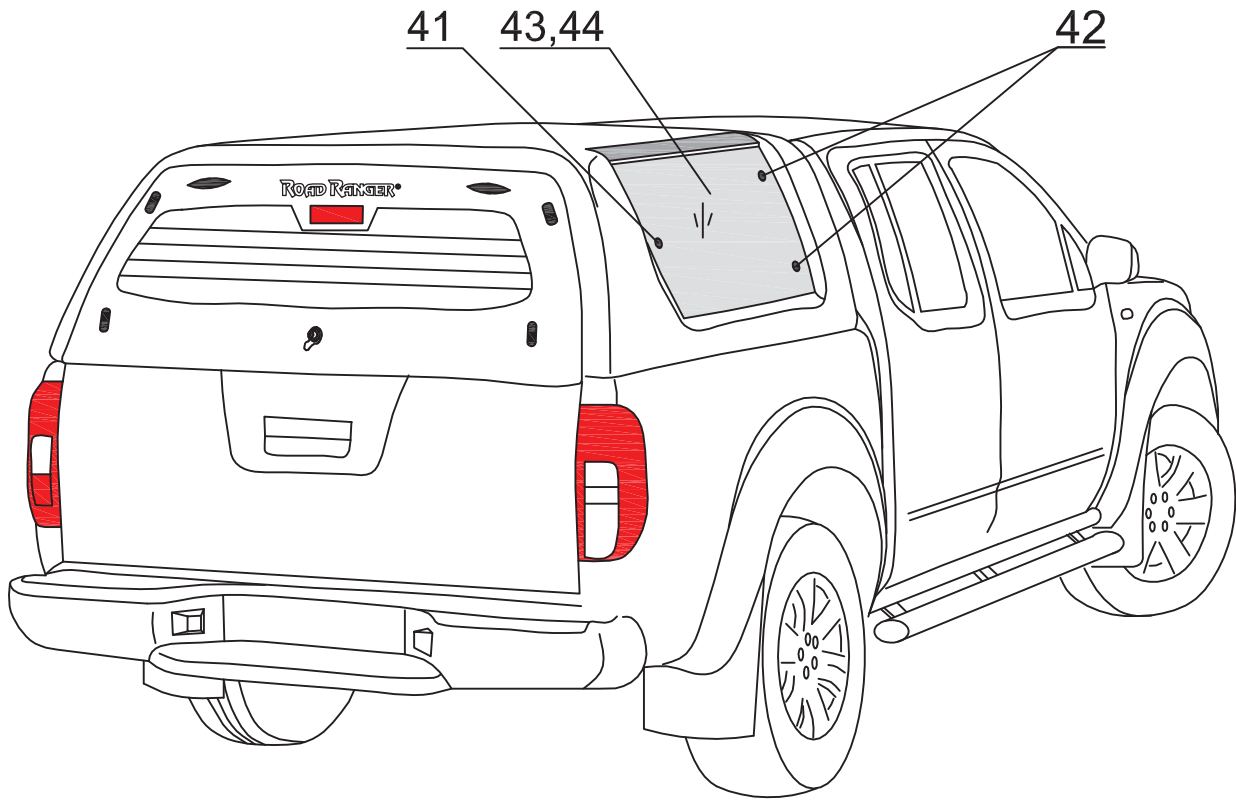

ROAD RANGER®

IK-SV-030-2013-W/C

NI DC RH 02 IE SPECIAL