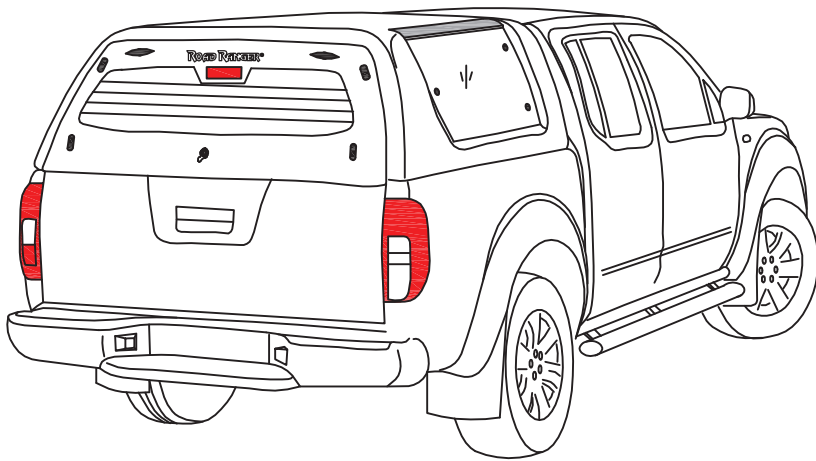

ROAD RANGER®

IK-SV-030-2013-W/C

Katalog części dedykowanych *Fahrzeugspezifischer Ersatzteilkatalog* *Spare parts catalogue*

STANDARD

STANDARD L (900240)